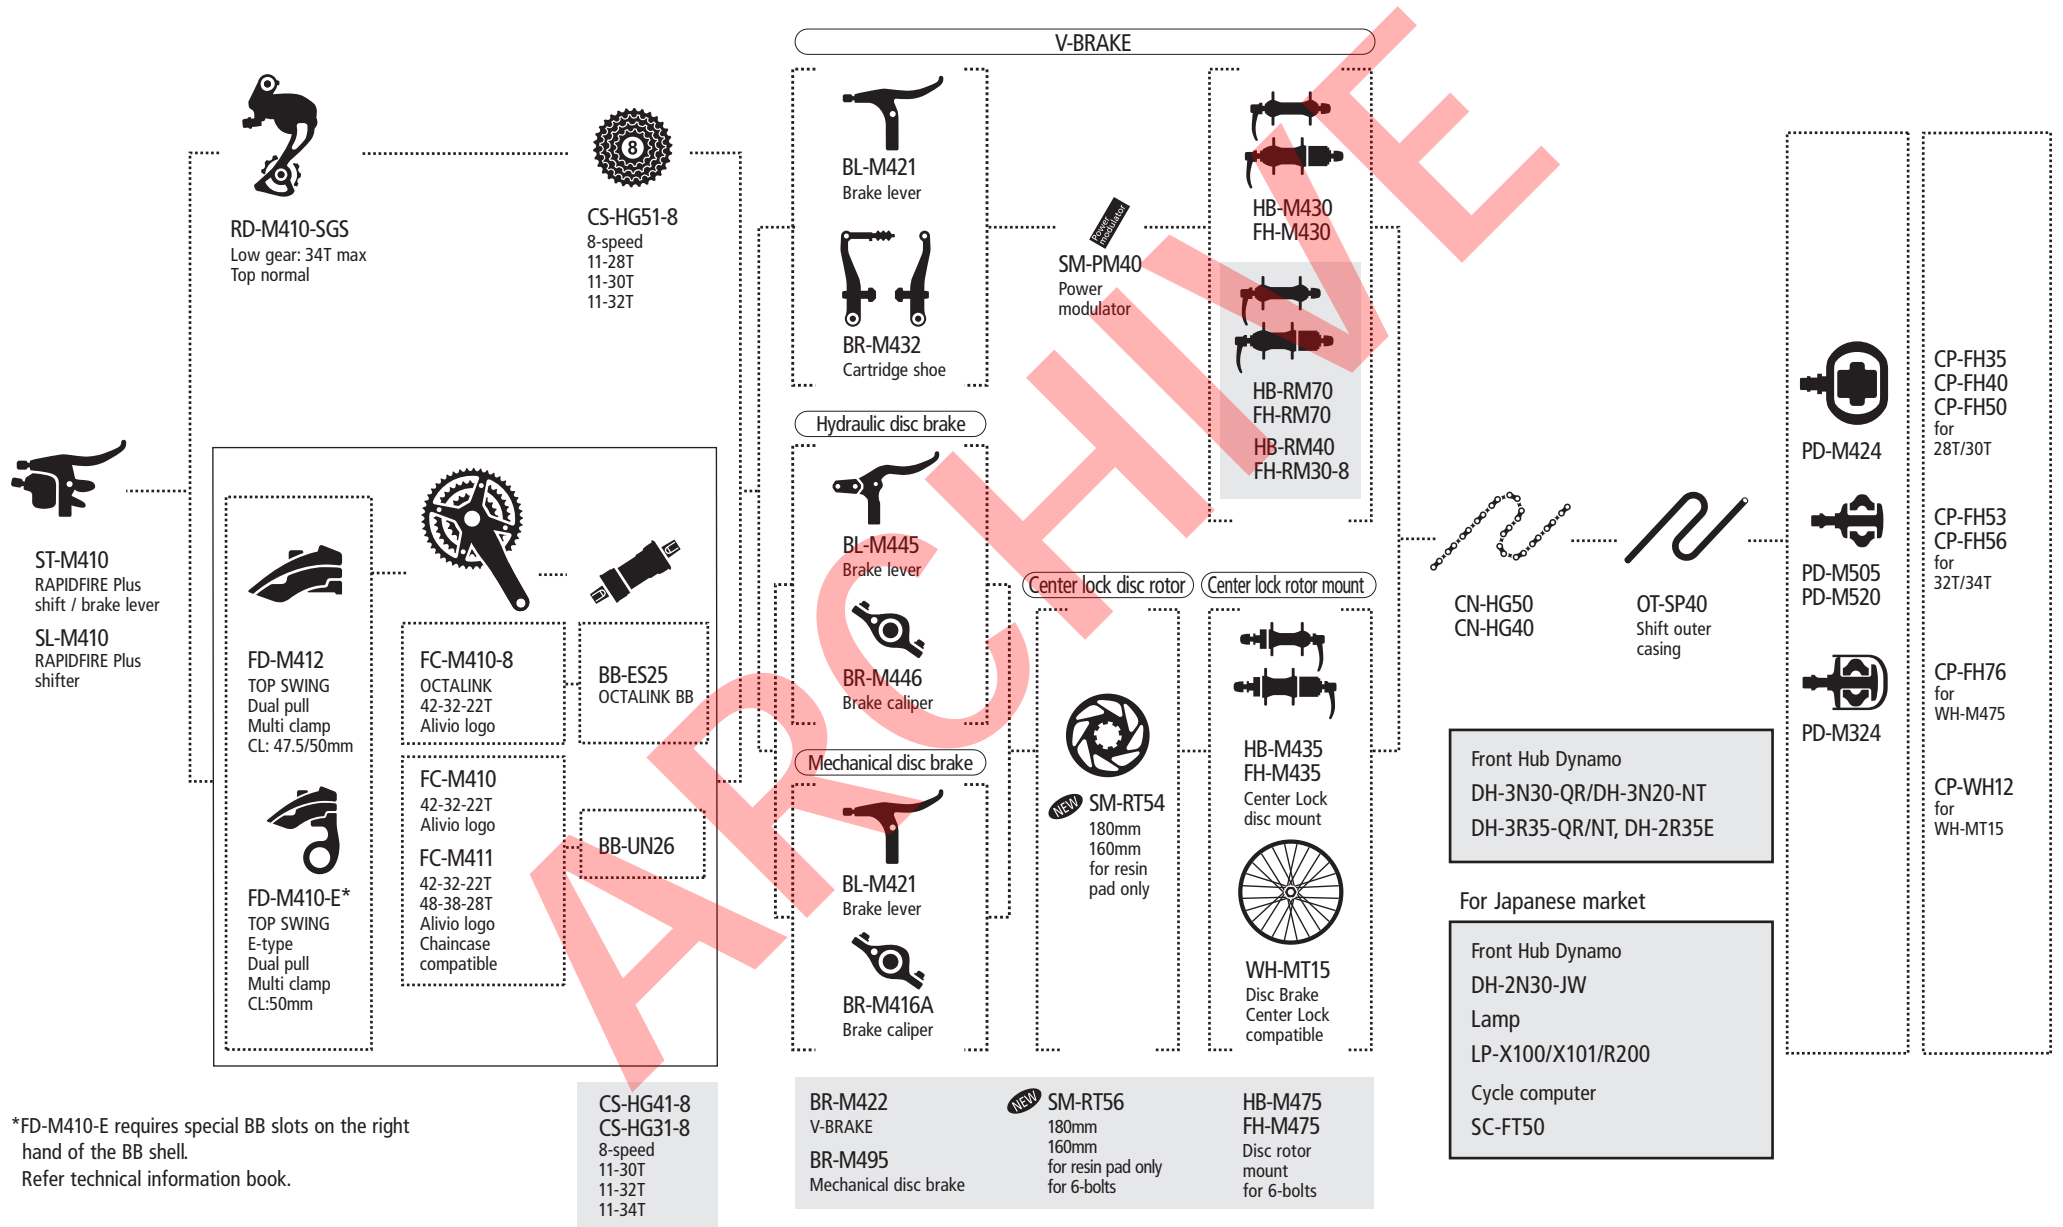

ST-EF65-L
EZ FIRE Plus
ST-EF65-9R
9 speed
EZ FIRE Plus

NEW ST-EF51-L
NEW ST-EF51-9R
9 speed EZ FIRE Plus

NEW ST-EF51-A-L
NEW ST-EF51-A-9R
9 speed EZ FIRE Plus

CS-HG20-9
9-speed HG
11-32T
11-34T

NEW FC-M371
44-32-22
48-36-26
Shimano logo
chaincase compatible