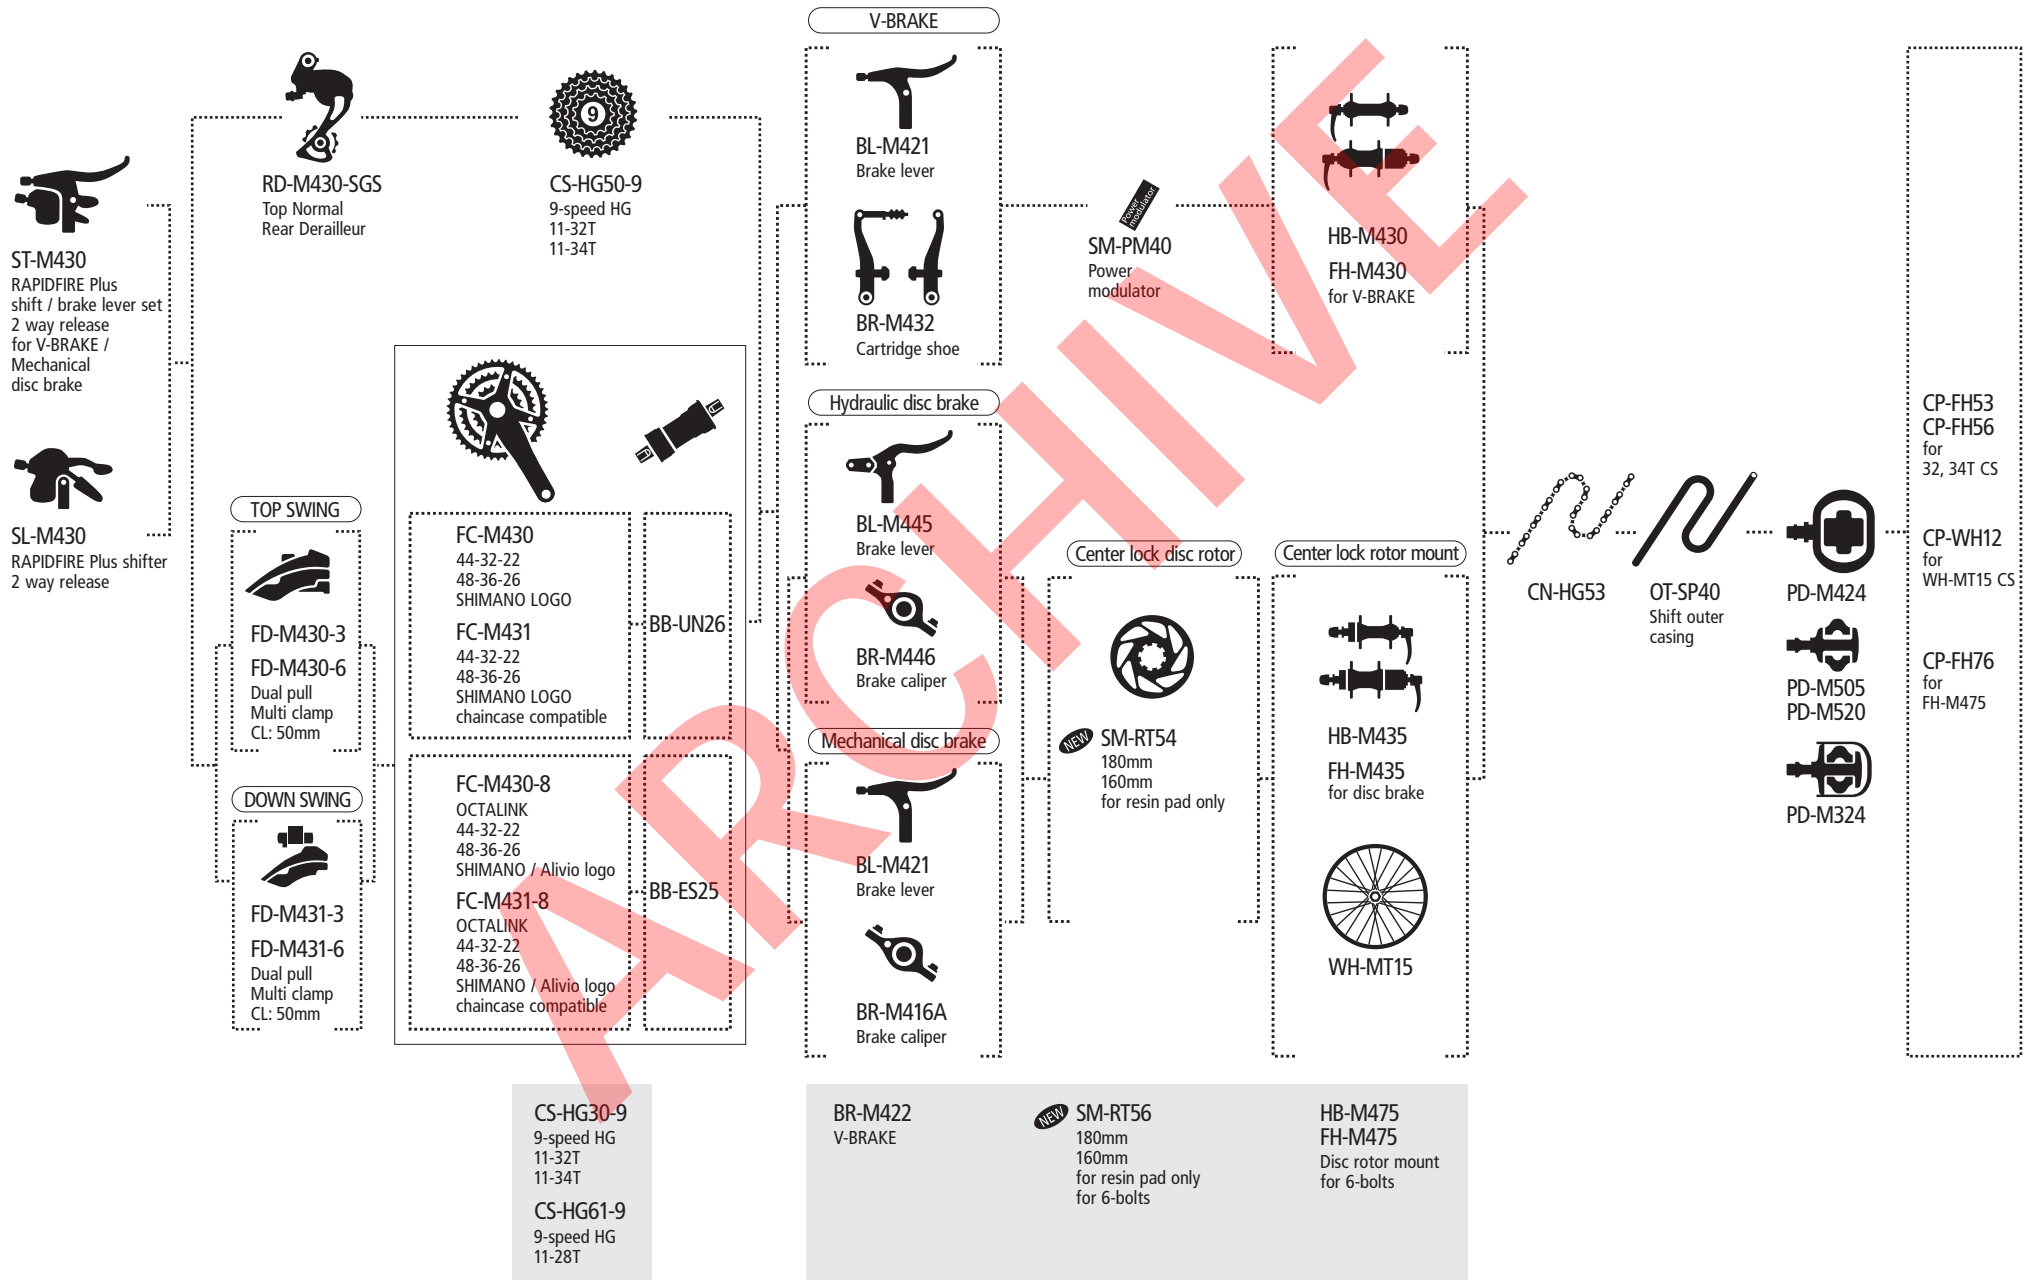

ST-EF65-L
EZ FIRE Plus
ST-EF65-9R
9 speed
EZ FIRE Plus

NEW ST-EF51-L
NEW ST-EF51-9R
9 speed EZ FIRE Plus

NEW ST-EF51-A-L
NEW ST-EF51-A-9R
9 speed EZ FIRE Plus

CS-HG20-9
9-speed HG
11-32T
11-34T

NEW FC-M371
44-32-22
48-36-26
Shimano logo
chaincase compatible