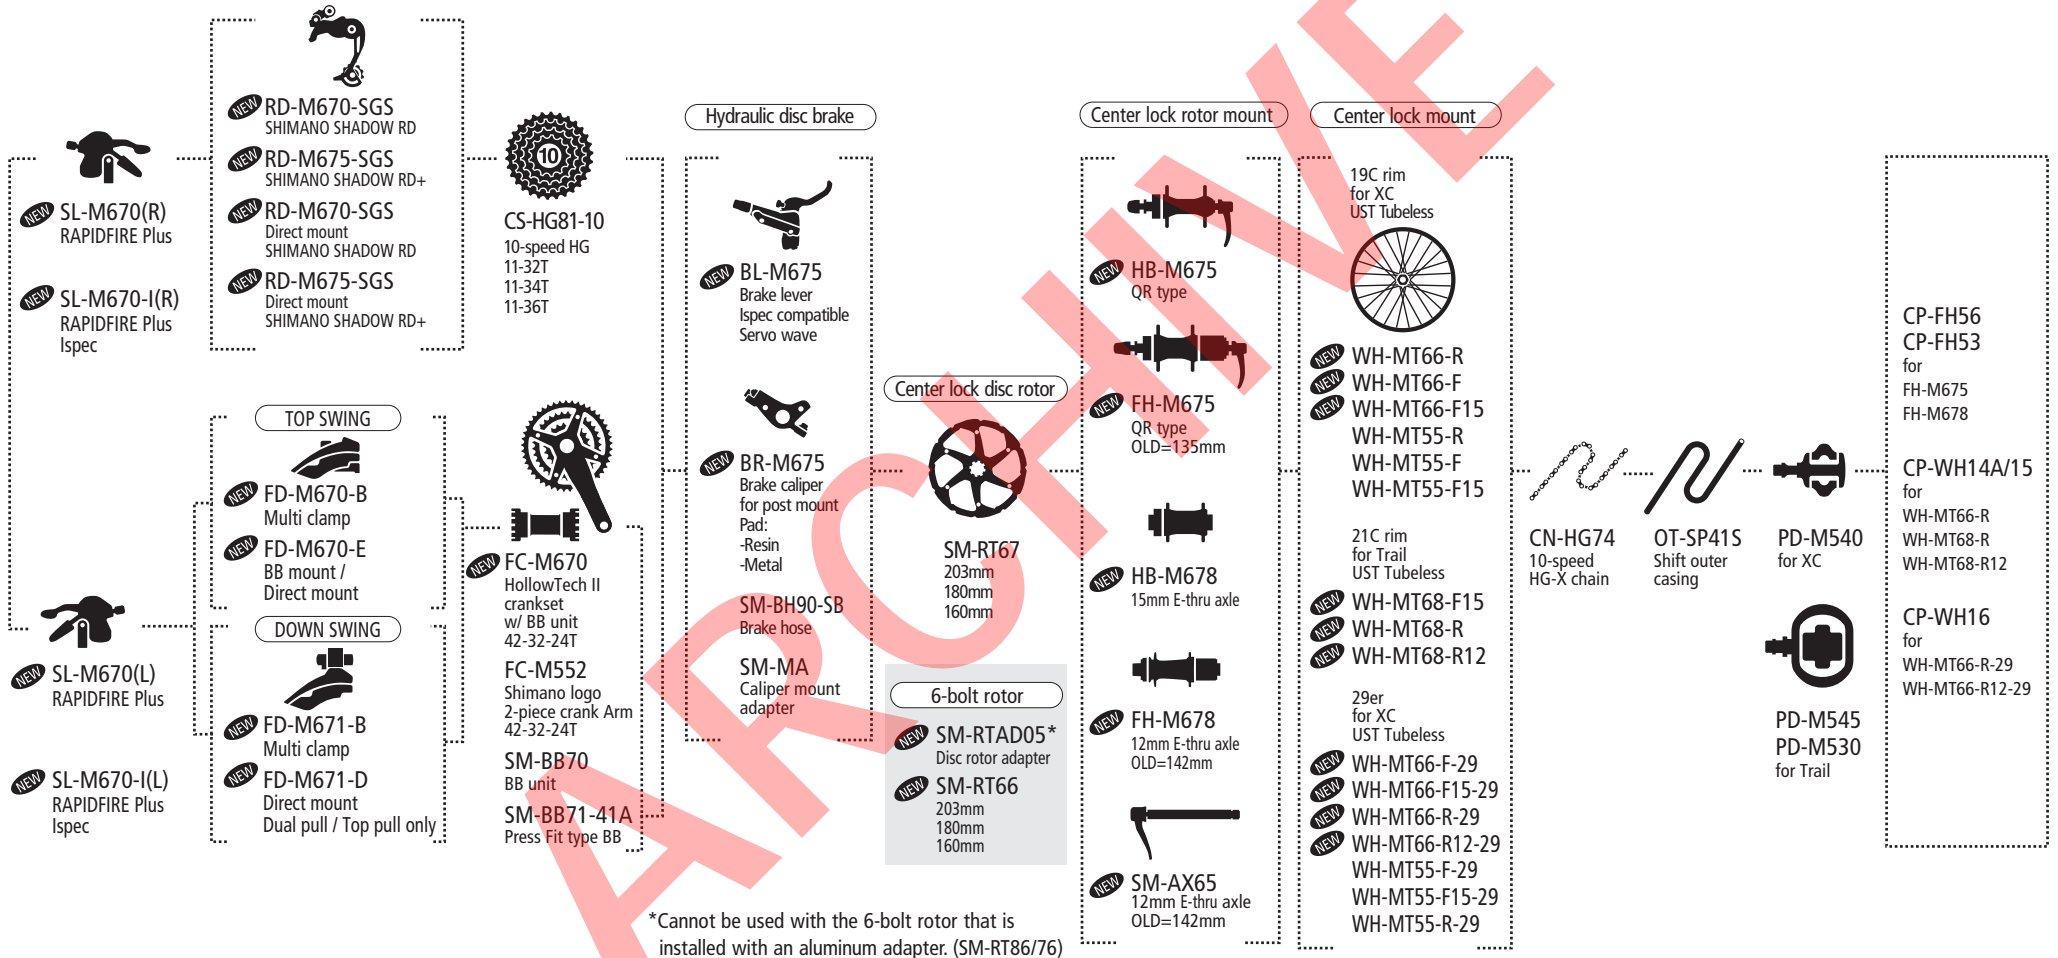

ST-EF65-L
EZ FIRE Plus
ST-EF65-9R
9 speed
EZ FIRE Plus

NEW ST-EF51-L
NEW ST-EF51-9R
9 speed EZ FIRE Plus

NEW ST-EF51-A-L
NEW ST-EF51-A-9R
9 speed EZ FIRE Plus

CS-HG20-9
9-speed HG
11-32T
11-34T

NEW FC-M371
44-32-22
48-36-26
Shimano logo
chaincase compatible