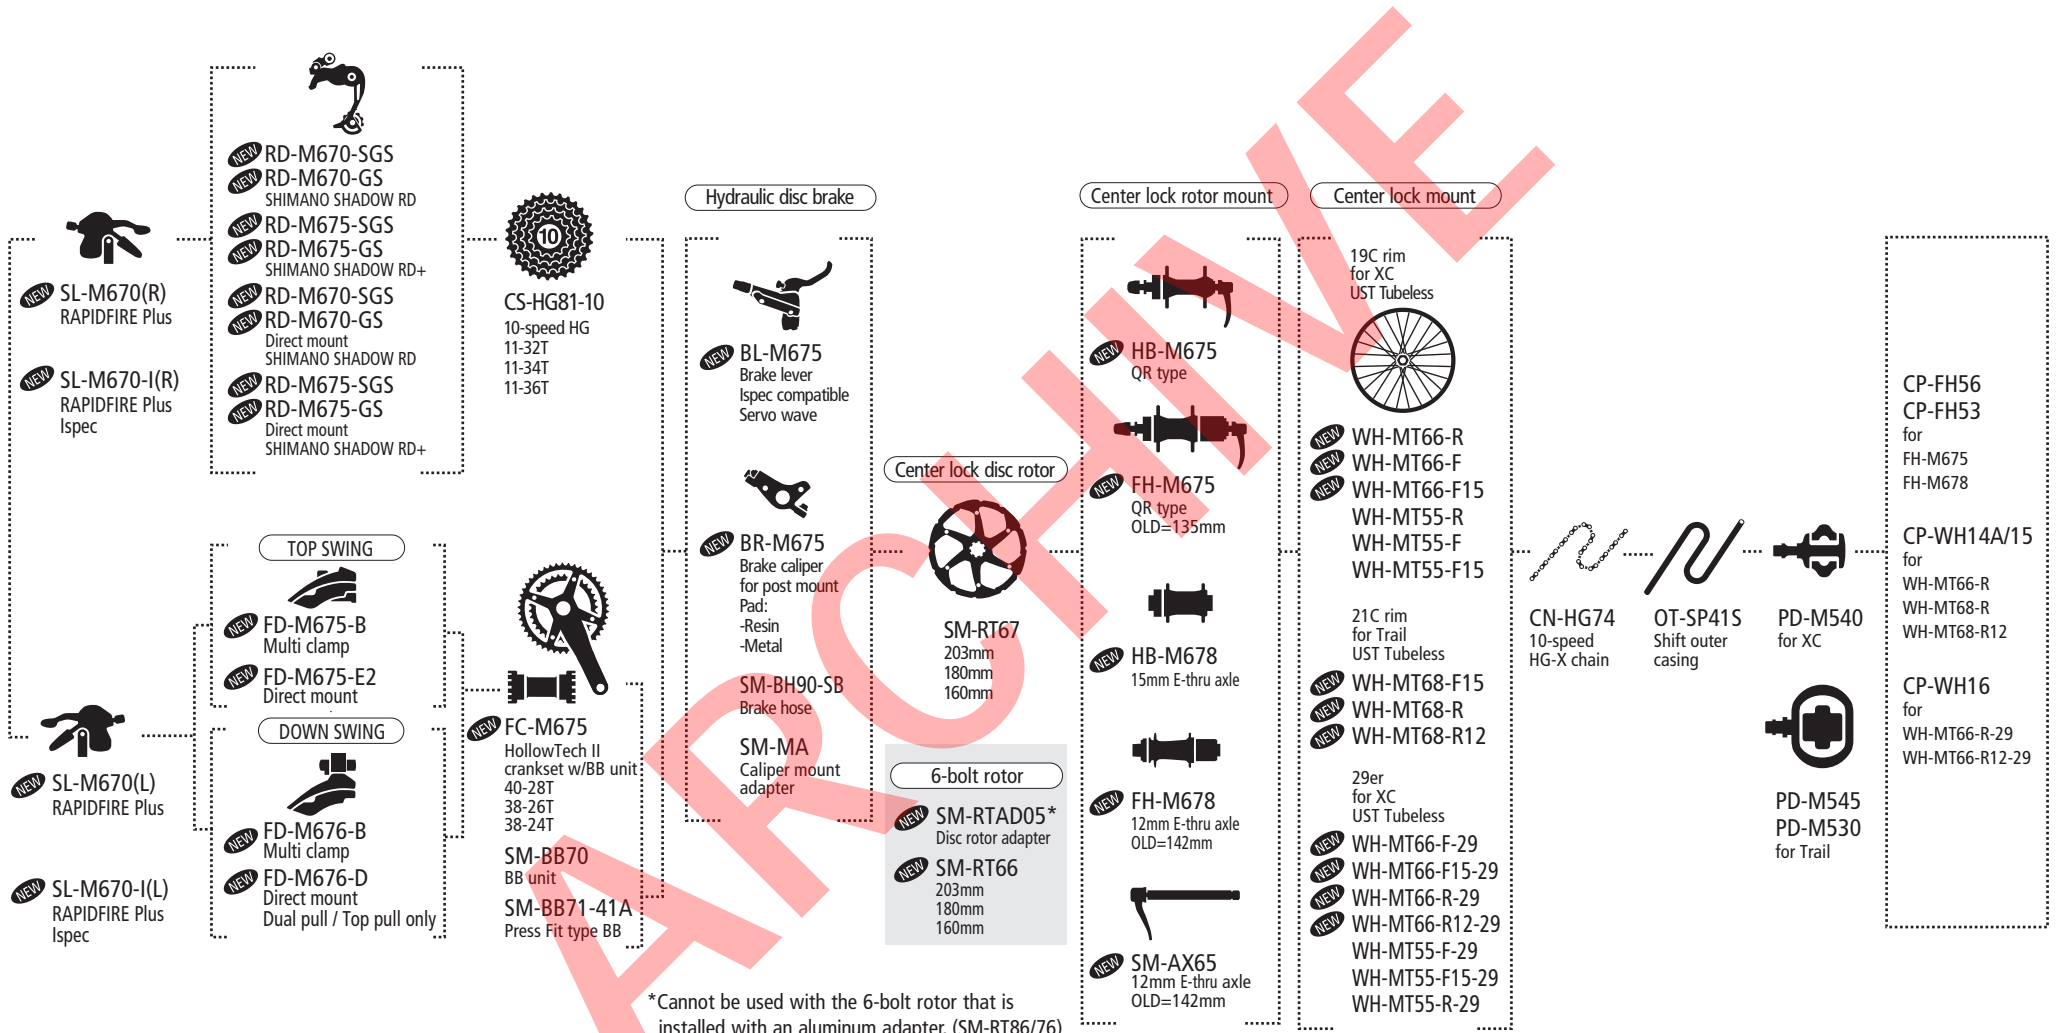

ST-EF65-L
EZ FIRE Plus
ST-EF65-9R
9 speed
EZ FIRE Plus

NEW ST-EF51-L
NEW ST-EF51-9R
9 speed EZ FIRE Plus

NEW ST-EF51-A-L
NEW ST-EF51-A-9R
9 speed EZ FIRE Plus

CS-HG20-9
9-speed HG
11-32T
11-34T

NEW FC-M371
44-32-22
48-36-26
Shimano logo
chaincase compatible