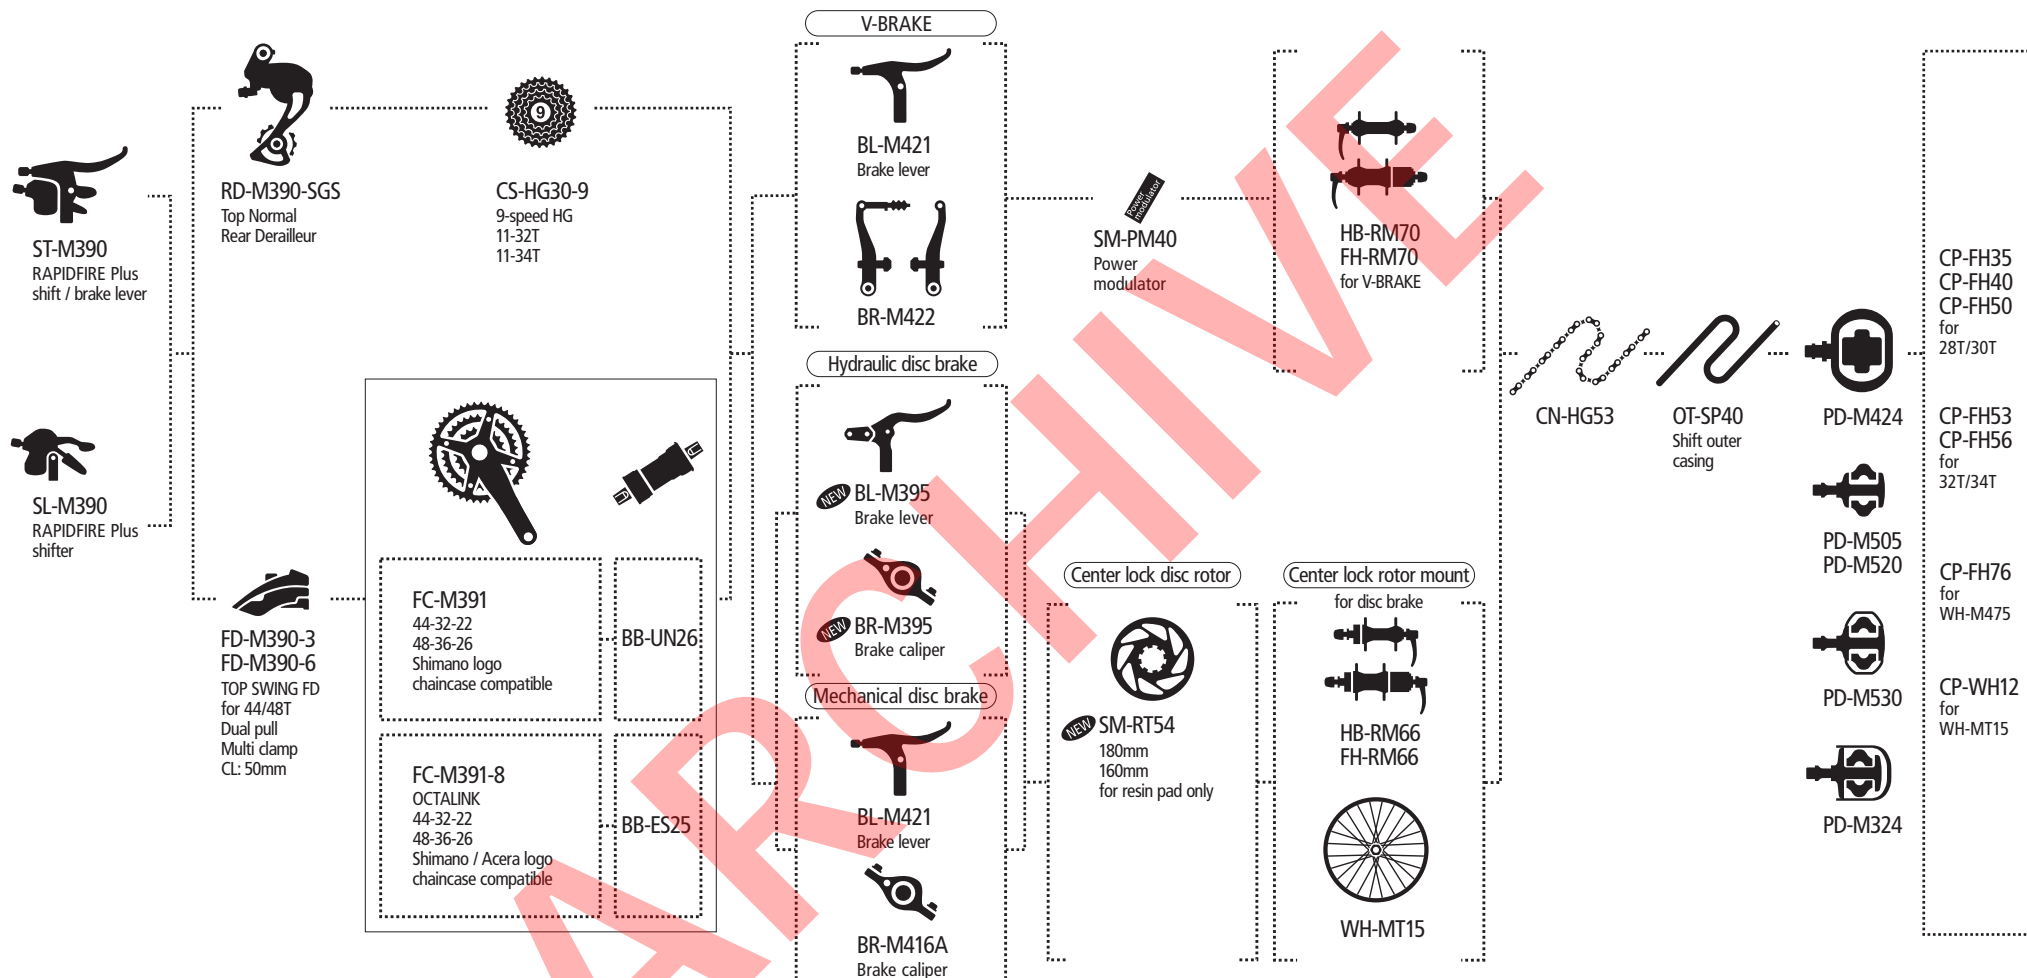

ST-EF65-L
EZ FIRE Plus
ST-EF65-9R
9 speed
EZ FIRE Plus

NEW ST-EF51-L
NEW ST-EF51-9R
9 speed EZ FIRE Plus

NEW ST-EF51-A-L
NEW ST-EF51-A-9R
9 speed EZ FIRE Plus

CS-HG20-9
9-speed HG
11-32T
11-34T

NEW FC-M371
44-32-22
48-36-26
Shimano logo
chaincase compatible