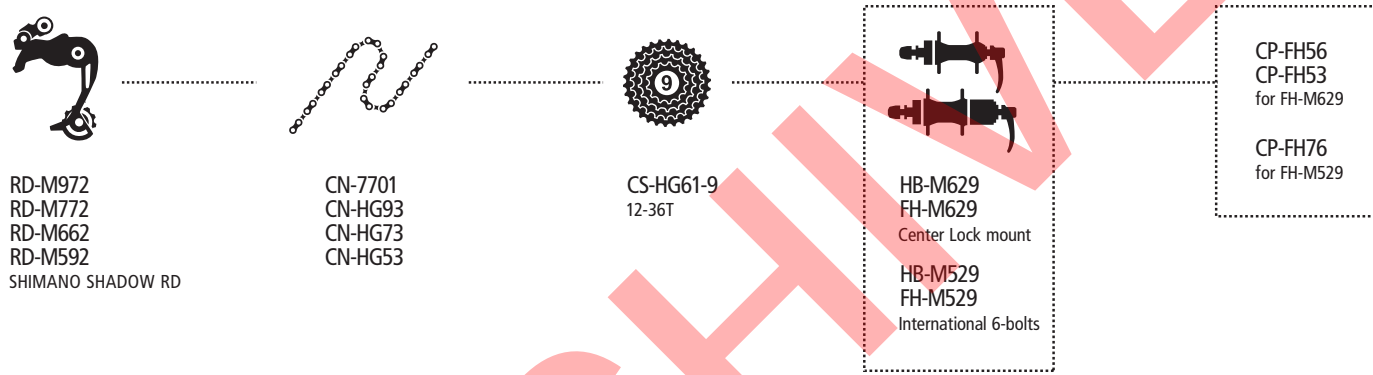

29er drivetrain