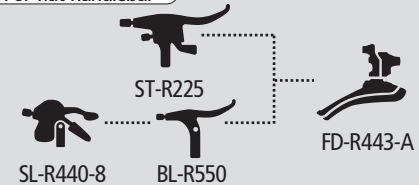

For flat handlebar

Shimano A050

(2x7-speed)

SL-A050-LN
SL-A050-7R
Shift lever for handle mount
SL-SY20A
Shift lever for Stem or handlebar

NEW RD-A070
RD-A050

FD-A050

MF-TZ21
14-28T
MF-HG37
13-28T

CN-HG40
CN-UG51