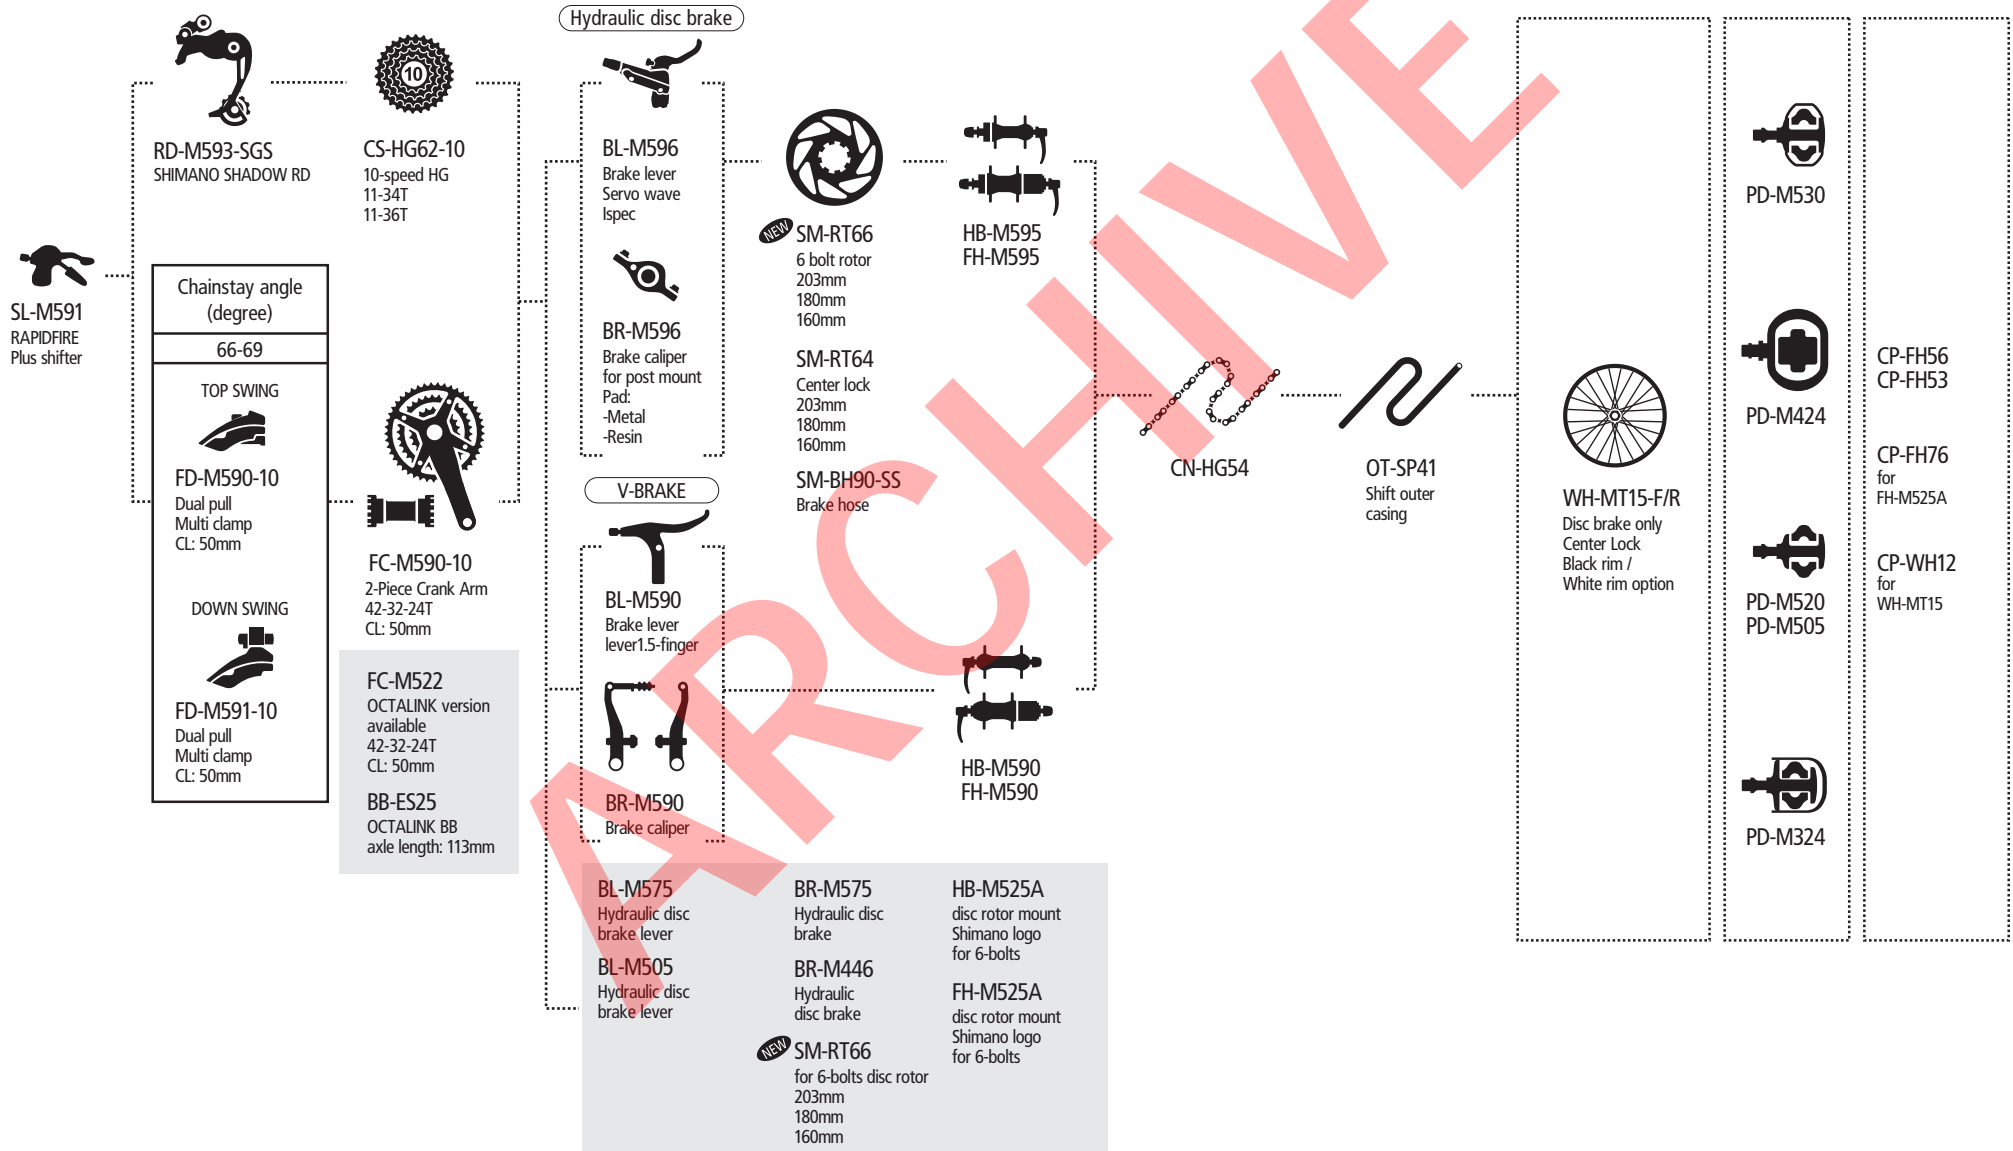

ST-EF65-L
EZ FIRE Plus
ST-EF65-9R
9 speed
EZ FIRE Plus

NEW ST-EF51-L
NEW ST-EF51-9R
9 speed EZ FIRE Plus

NEW ST-EF51-A-L
NEW ST-EF51-A-9R
9 speed EZ FIRE Plus

CS-HG20-9
9-speed HG
11-32T
11-34T

NEW FC-M371
44-32-22
48-36-26
Shimano logo
chaincase compatible