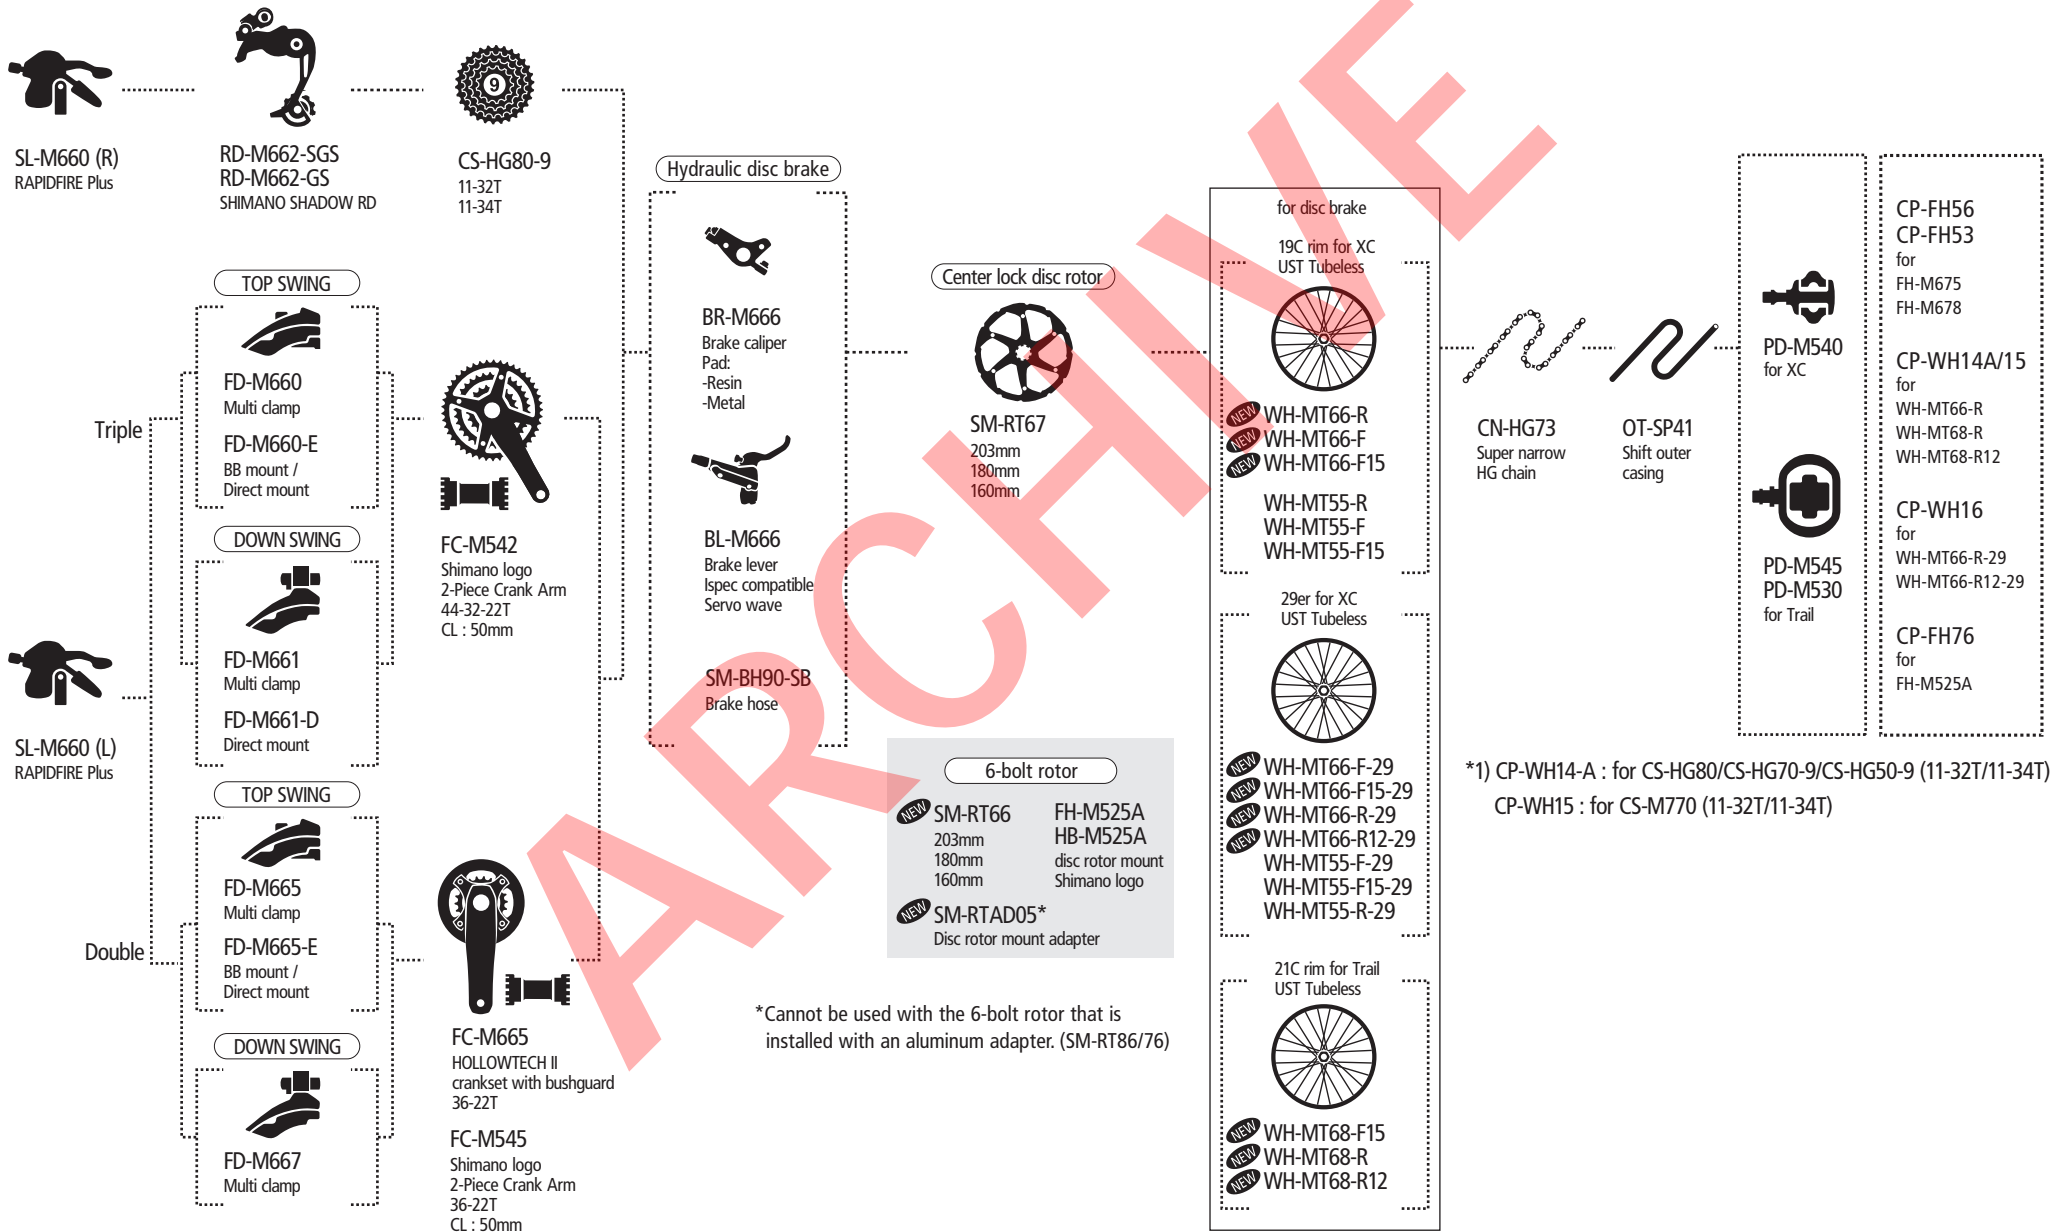

ST-EF65-L
EZ FIRE Plus
ST-EF65-9R
9 speed
EZ FIRE Plus

NEW ST-EF51-L
NEW ST-EF51-9R
9 speed EZ FIRE Plus

NEW ST-EF51-A-L
NEW ST-EF51-A-9R
9 speed EZ FIRE Plus

CS-HG20-9
9-speed HG
11-32T
11-34T

NEW FC-M371
44-32-22
48-36-26
Shimano logo
chaincase compatible