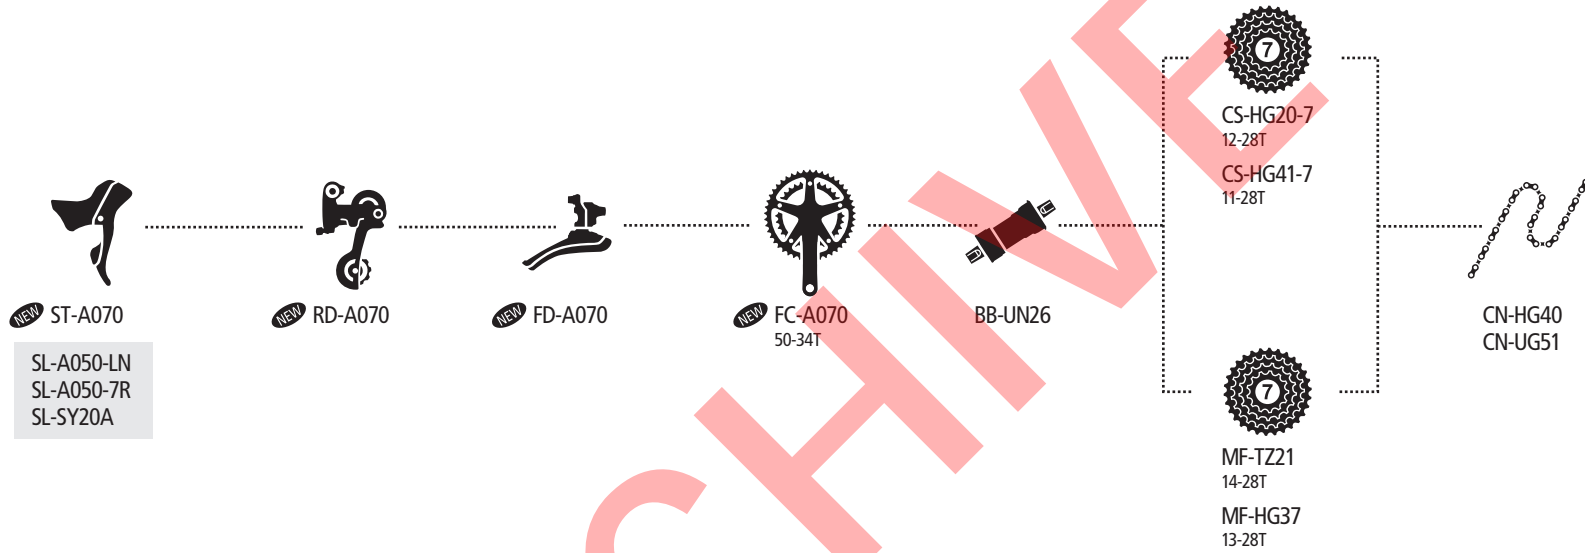

For flat handlebar

Shimano A050

(2x7-speed)

SL-A050-LN
SL-A050-7R
Shift lever for handle mount
SL-SY20A
Shift lever for Stem or handlebar

NEW RD-A070
RD-A050

FD-A050

MF-TZ21
14-28T
MF-HG37
13-28T

CN-HG40
CN-UG51