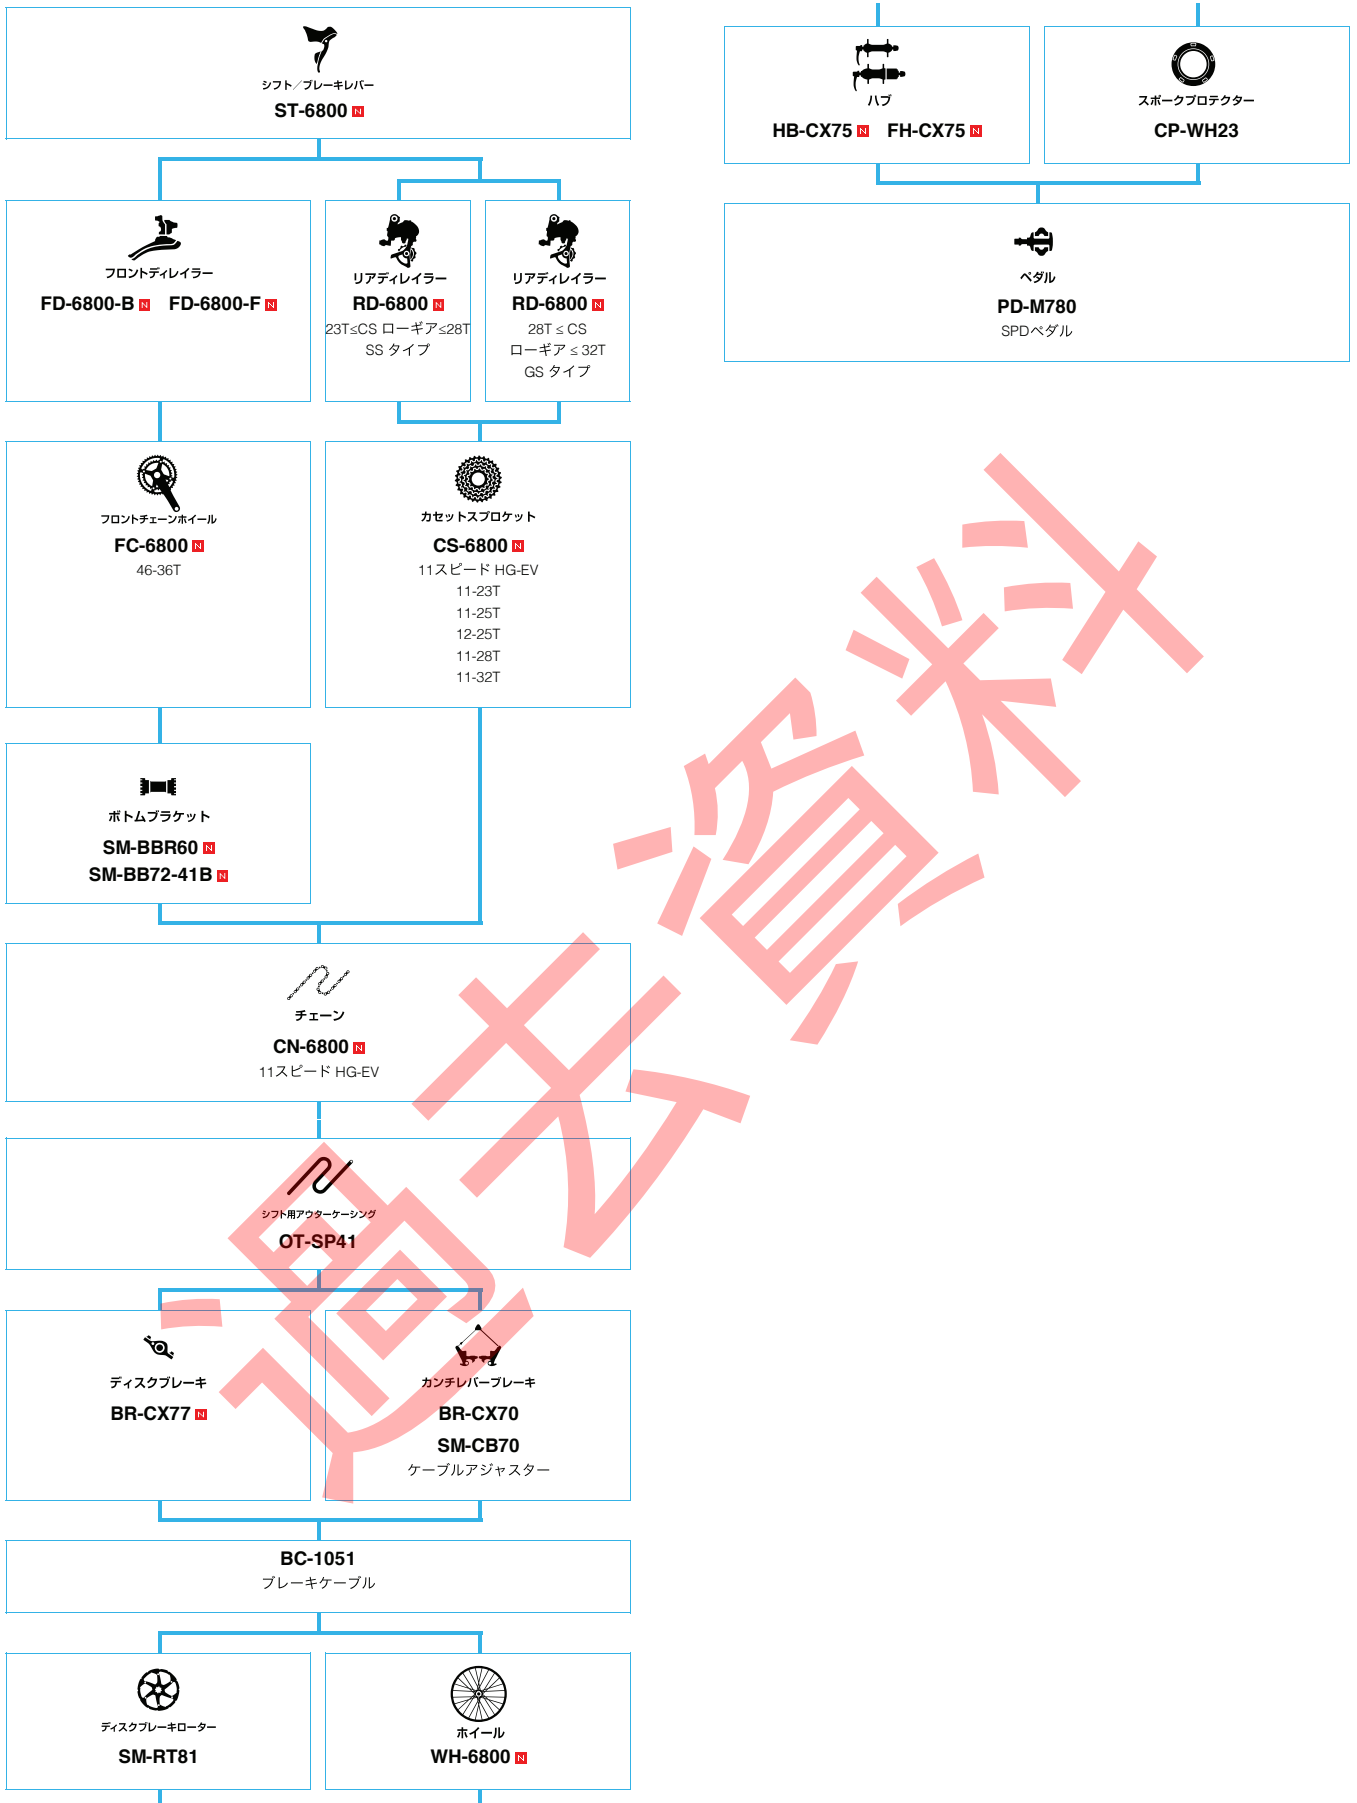

ロード用油圧式ブレーキ仕様

(2x11スピード)

■ ... ニューモデル
■ ... オプション

ロードバイク

シクロクロス (11スピード ULTEGRA)

■ ... ニューモデル
■ ... オプション

ロードバイク

シクロクロス (10スピード 105/Tiagra)