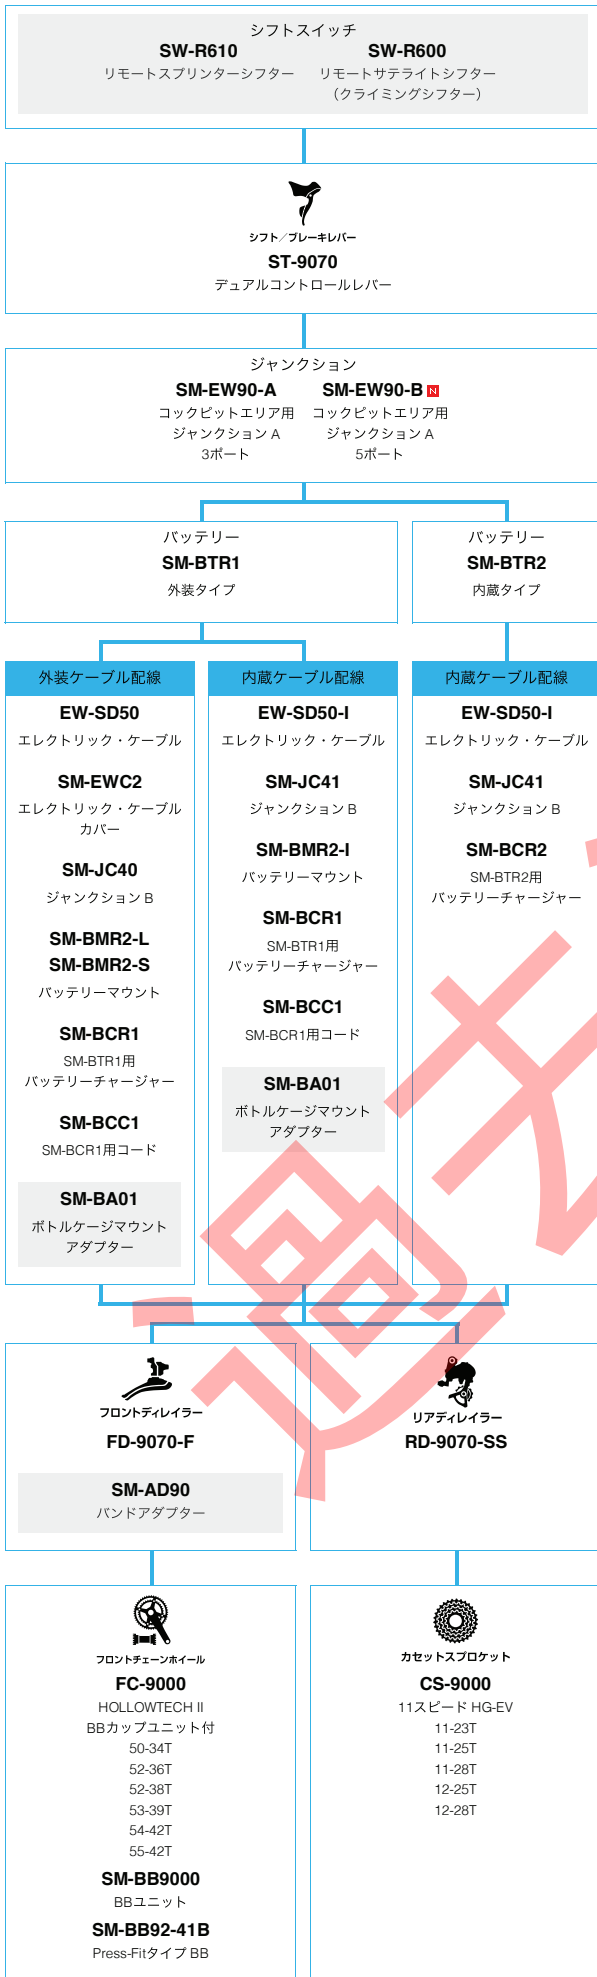

DURA-ACE 9070 シリーズ (2x11スピード)

■ ... ニューモデル
■ ... オプション

ロードバイク