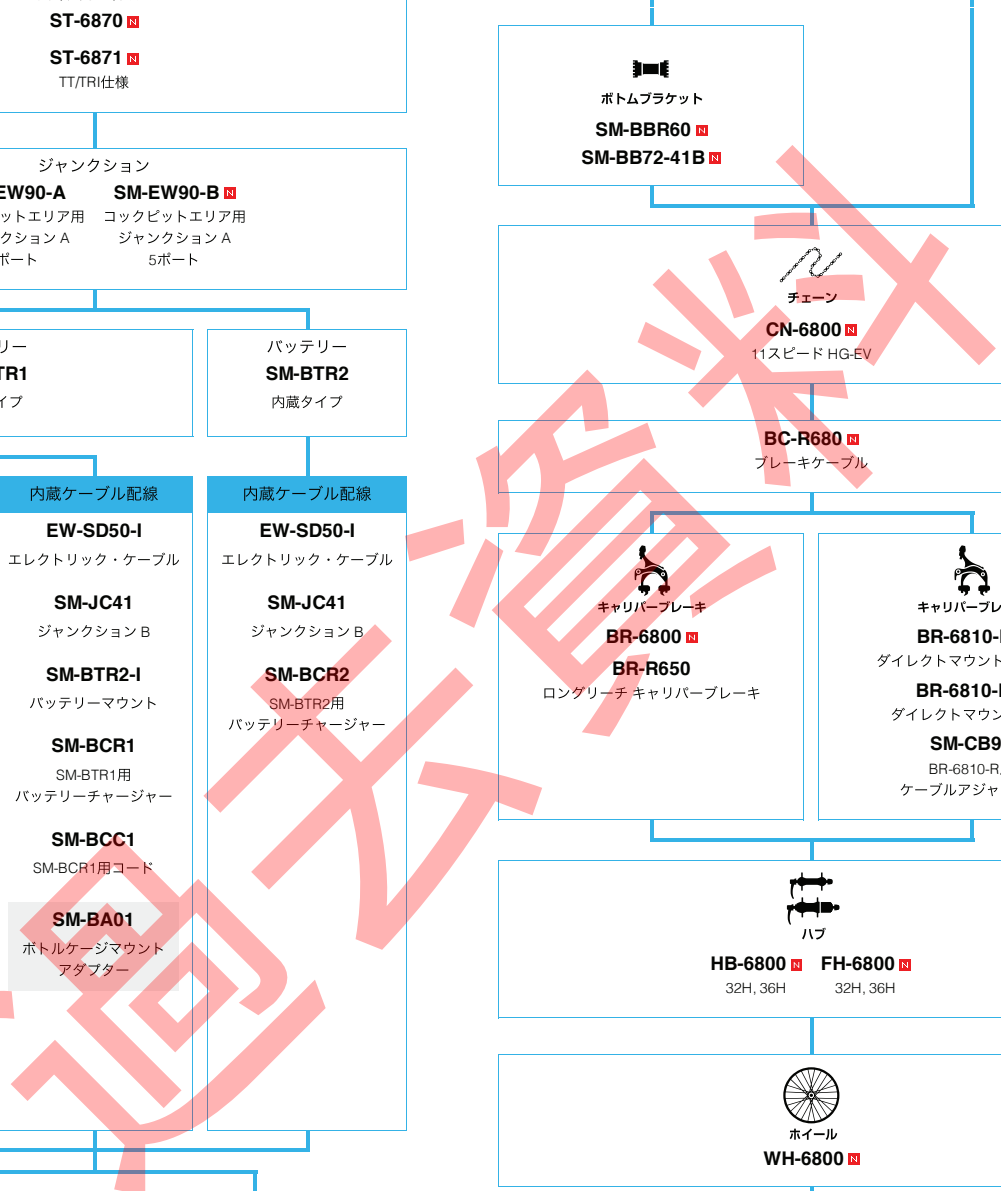

SHIMANO ULTEGRA 6870 シリーズ

(2x11スピード)

■ ... ニューモデル
□ ... オプション

シフトスイッチ
SW-R610
リモートスプリンターシフター

SW-R671   **SW-R600**
リモートトライアスロンシフター   リモートサテライトシフター
現行2ボタンデザイン   (クライミングシフター)

シフト/ブレーキレバー
ST-6870 ■
ST-6871 ■
TT/TRI仕様

ジャンクション

SM-EW90-A   **SM-EW90-B** ■
コックピットエリア用   コックピットエリア用
ジャンクションA   ジャンクションA
3ポート   5ポート

バッテリー
SM-BTR1
外装タイプ

バッテリー
SM-BTR2
内蔵タイプ

外装ケーブル配線

EW-SD50
エレクトリック・ケーブル

SM-EWC2
エレクトリック・ケーブル
カバー

SM-JC40
ジャンクションB

SM-BMR2-L
SM-BMR2-S
バッテリーマウント

SM-BCR1
SM-BTR1用バッテリーチャージャー

SM-BCC1
SM-BCR1用コード

SM-BA01
ボトルケージマウント
アダプター

内蔵ケーブル配線

EW-SD50-I
エレクトリック・ケーブル

SM-JC41
ジャンクションB

SM-BTR2-I
バッテリーマウント

SM-BCR1
SM-BTR1用
バッテリーチャージャー

SM-BCC1
SM-BCR1用コード

SM-BA01
ボトルケージマウント
アダプター

内蔵ケーブル配線

EW-SD50-I
エレクトリック・ケーブル

SM-JC41
ジャンクションB

SM-BCR2
SM-BTR2用
バッテリーチャージャー

フロントディレイラー
FD-6870 ■

SM-AD67
バンドアダプター

リアディレイラー
RD-6870 ■
SSタイプ
23T ≤ CS ローギア ≤ 28T

RD-6870 ■
GSタイプ
28T ≤ CS ローギア ≤ 32T

フロントチェーンホイール
FC-6800 ■
53-39T
52-36T
50-34T
46-36T

カセットスプロケット
CS-6800 ■
11スピード HG-EV
11-23T
11-25T
12-25T
11-28T
11-32T

ボトムブラケット
SM-BBR60 ■
SM-BB72-41B ■

チェーン
CN-6800 ■
11スピード HG-EV

BC-R680 ■
プレーキケーブル

キャリパーブレーキ
BR-6800 ■
BR-R650
ロングリーチ キャリパーブレーキ

キャリパーブレーキ
BR-6810-F ■
ダイレクトマウント/フロント
BR-6810-R ■
ダイレクトマウント/リア
SM-CB90
BR-6810-R用
ケーブルアジャスター

ハブ
HB-6800 ■   **FH-6800** ■
32H, 36H   32H, 36H

ホイール
WH-6800 ■

スポークプロテクター
CP-WH23

ペダル
PD-6800 ■
SPD-SLペダル

ケーブル