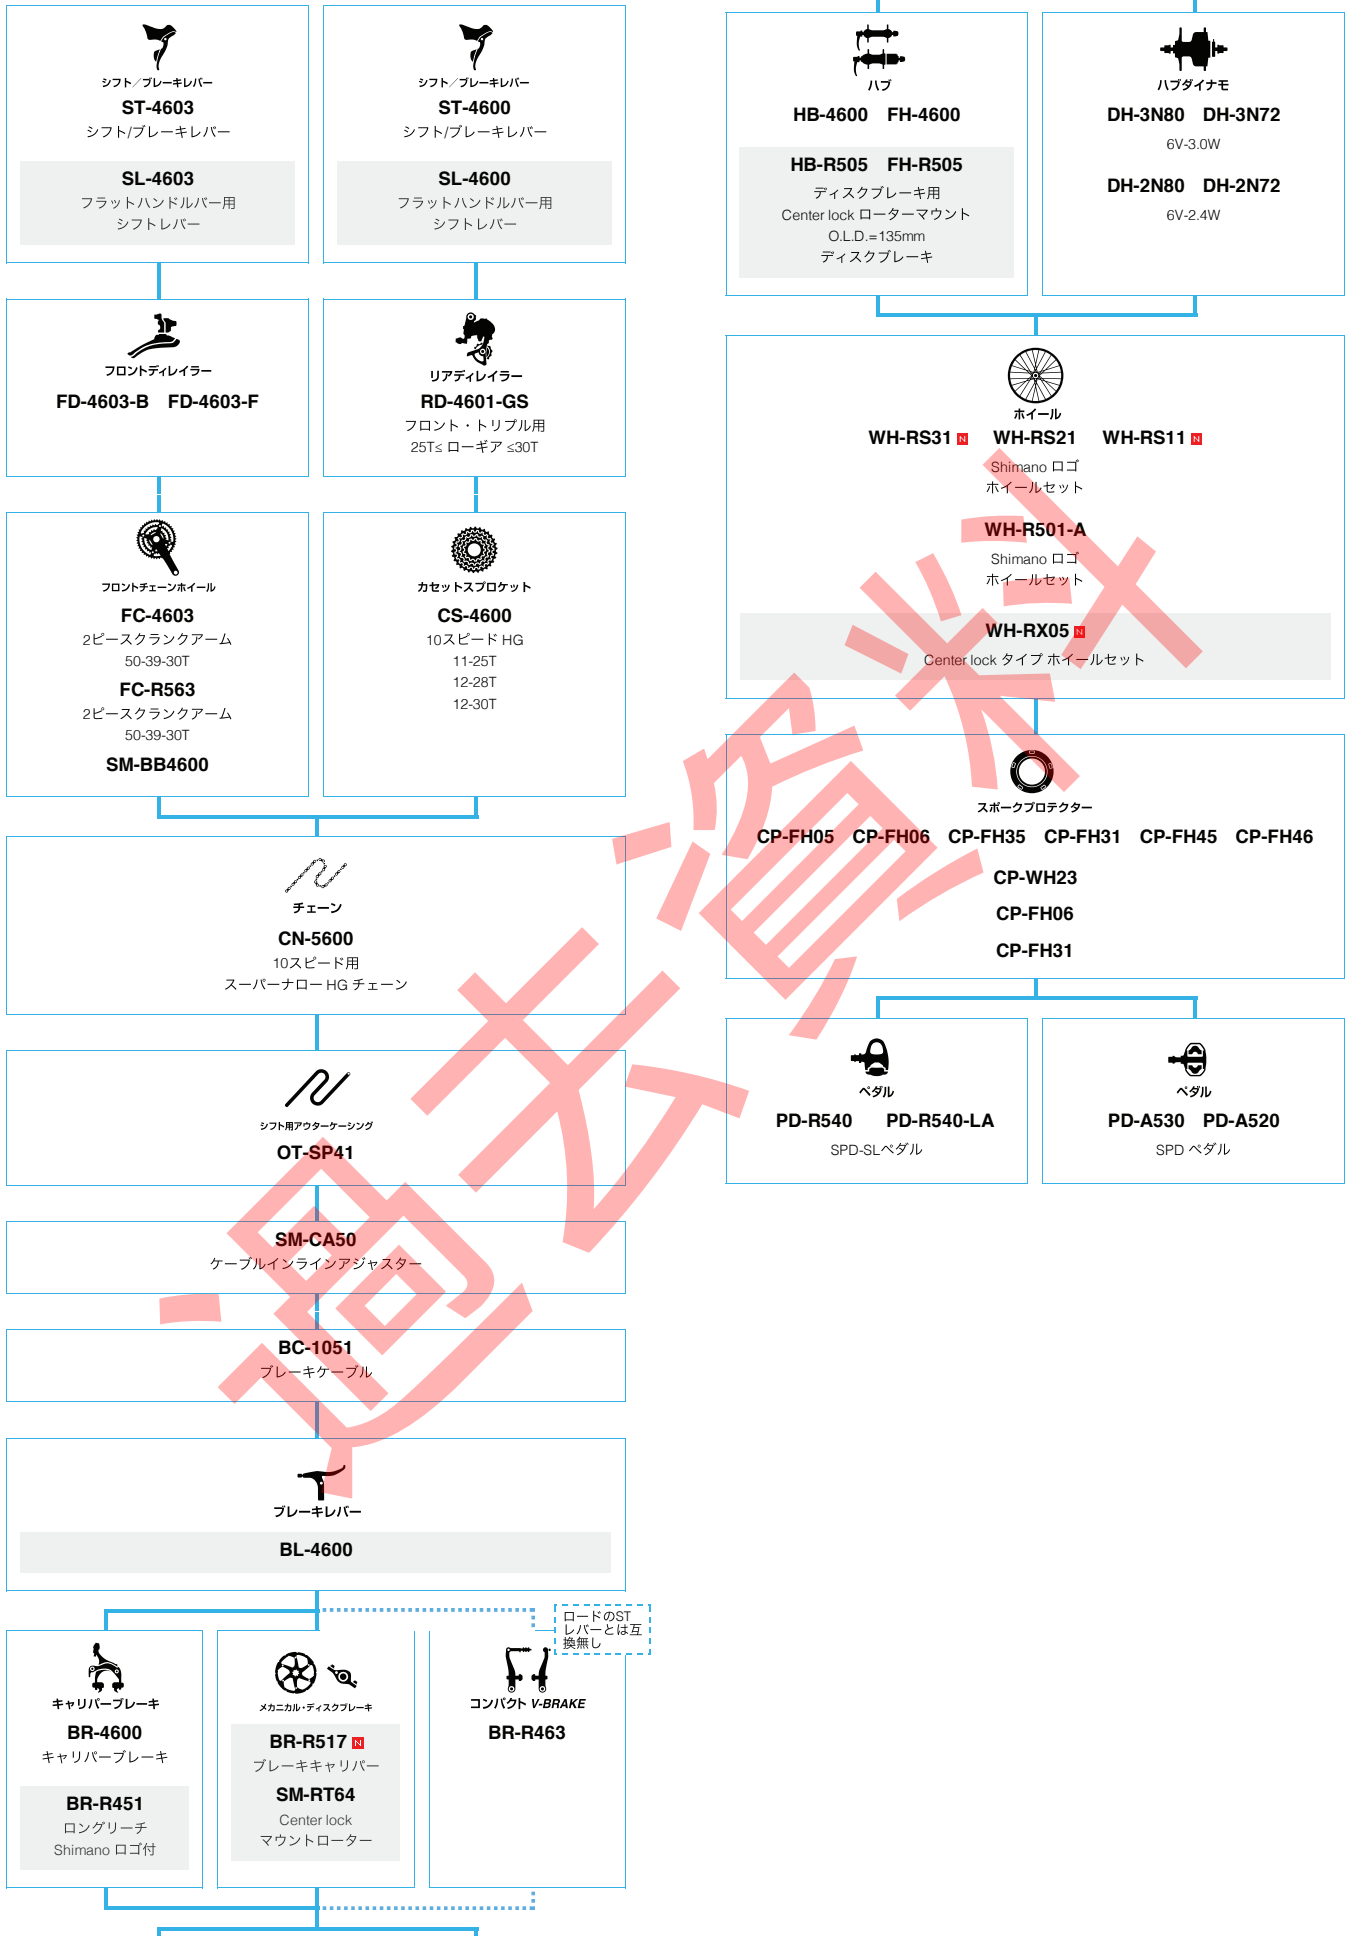

SHIMANO **105** (2x10スピード)

N ... ニューモデル
 ■ ... オプション

ロードバイク

ロードのSTレバーとは互換無し

SHIMANO *Tiagra* (3x10スピード)

■ ... ニューモデル
■ ... オプション

ロードバイク

ロード