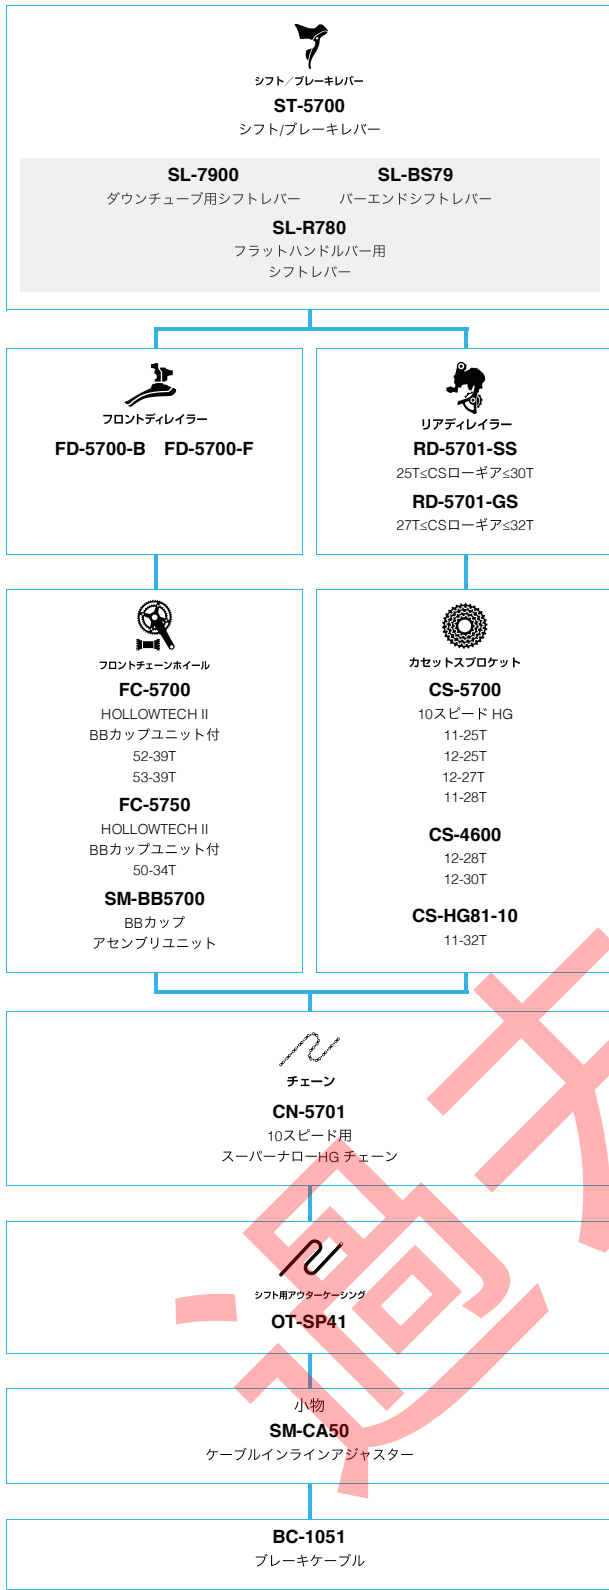

ハブ
HB-6800 ■ **FH-6800** ■
32H, 36H 32H, 36H

ホイール
WH-6800 ■

スポークプロテクター
CP-WH23

ペダル
PD-6800 ■
SPD-SLペダル

ケーブル

SHIMANO 105 (3x10スピード)

■ ... ニューモデル
■ ... オプション

ロードバイク

SHIMANO **105** (2x10スピード)

N ... ニューモデル
 ■ ... オプション

ロードバイク

ロードのSTレバーとは互換無し

SHIMANO *Tiagra* (3x10スピード)

■ ... ニューモデル
■ ... オプション

ロードバイク

ロード