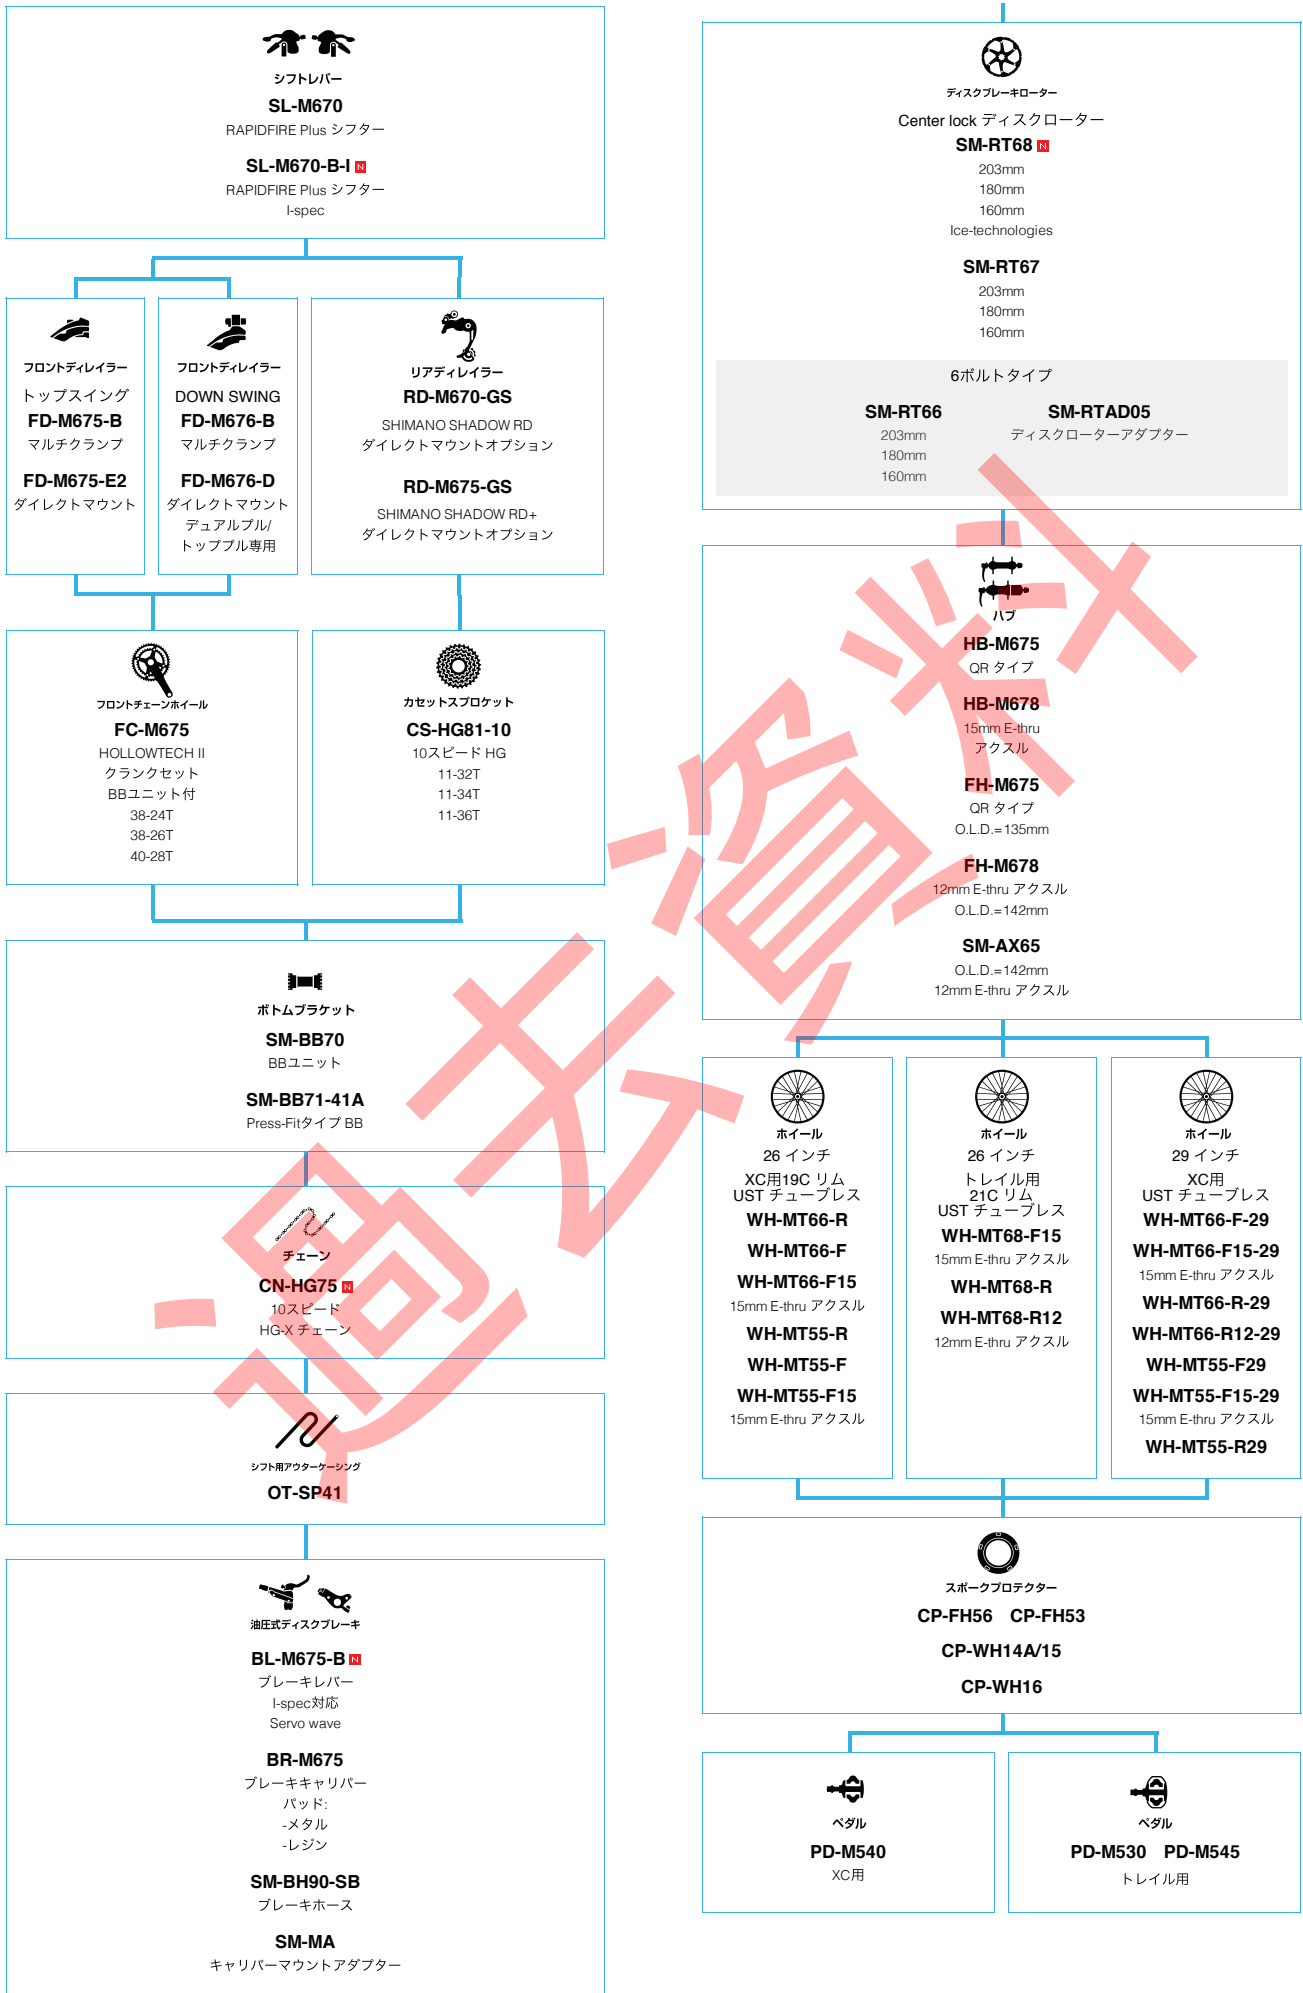

PD-M785
SPD ペダル
トレイル用

マウンテンバイク

SLX (3x10スピード)

■ ... ニューモデル
 ■ ... オプション

SLX (2x10スピード)

マウンテンバイク

ZEE (10スピード)

■ ... ニューモデル
 ■ ... オプション