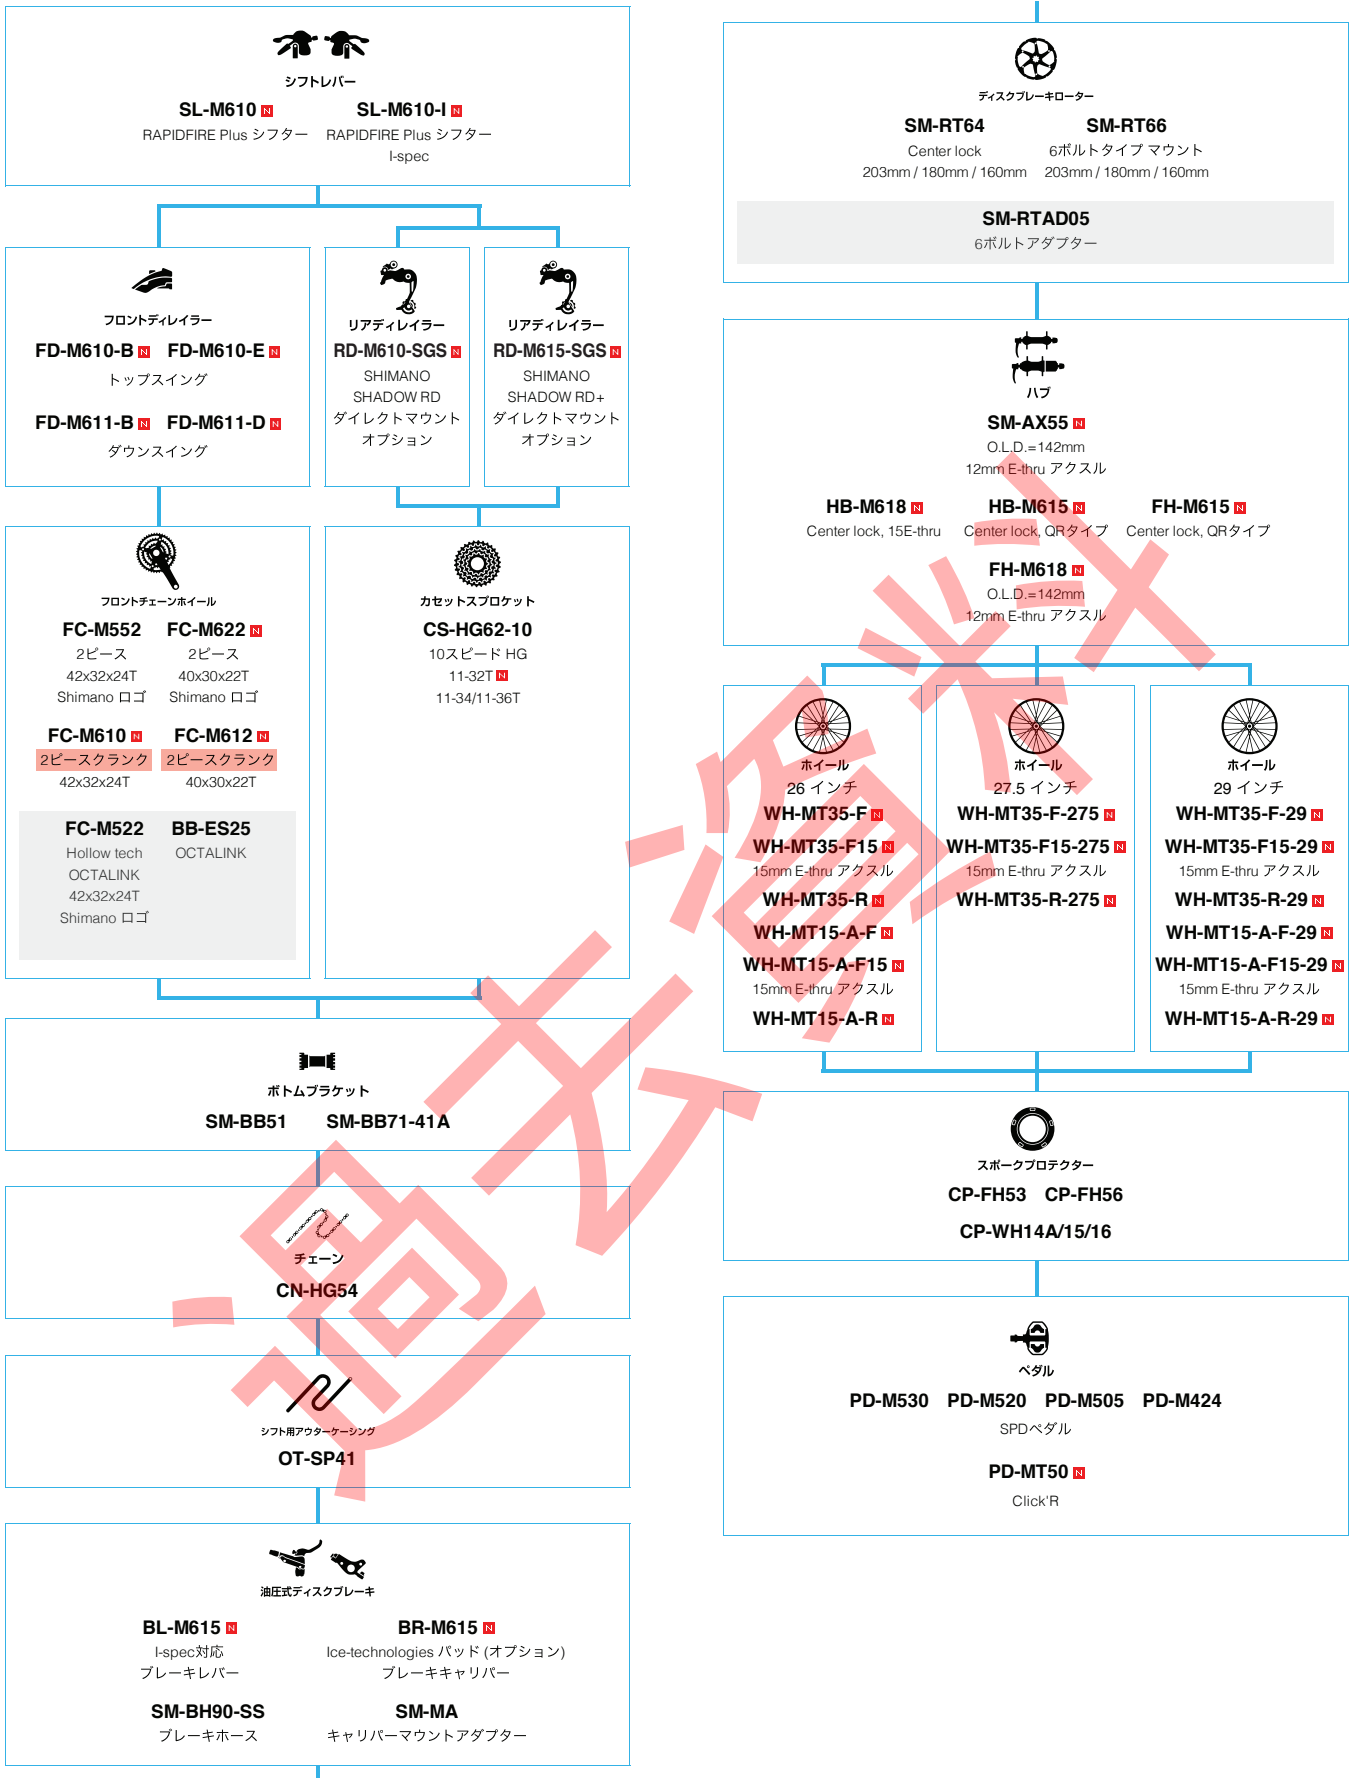

SHIMANO DEORE (3x10スピード)

N ... ニューモデル
■ ... オプション

メンテナンスガイド