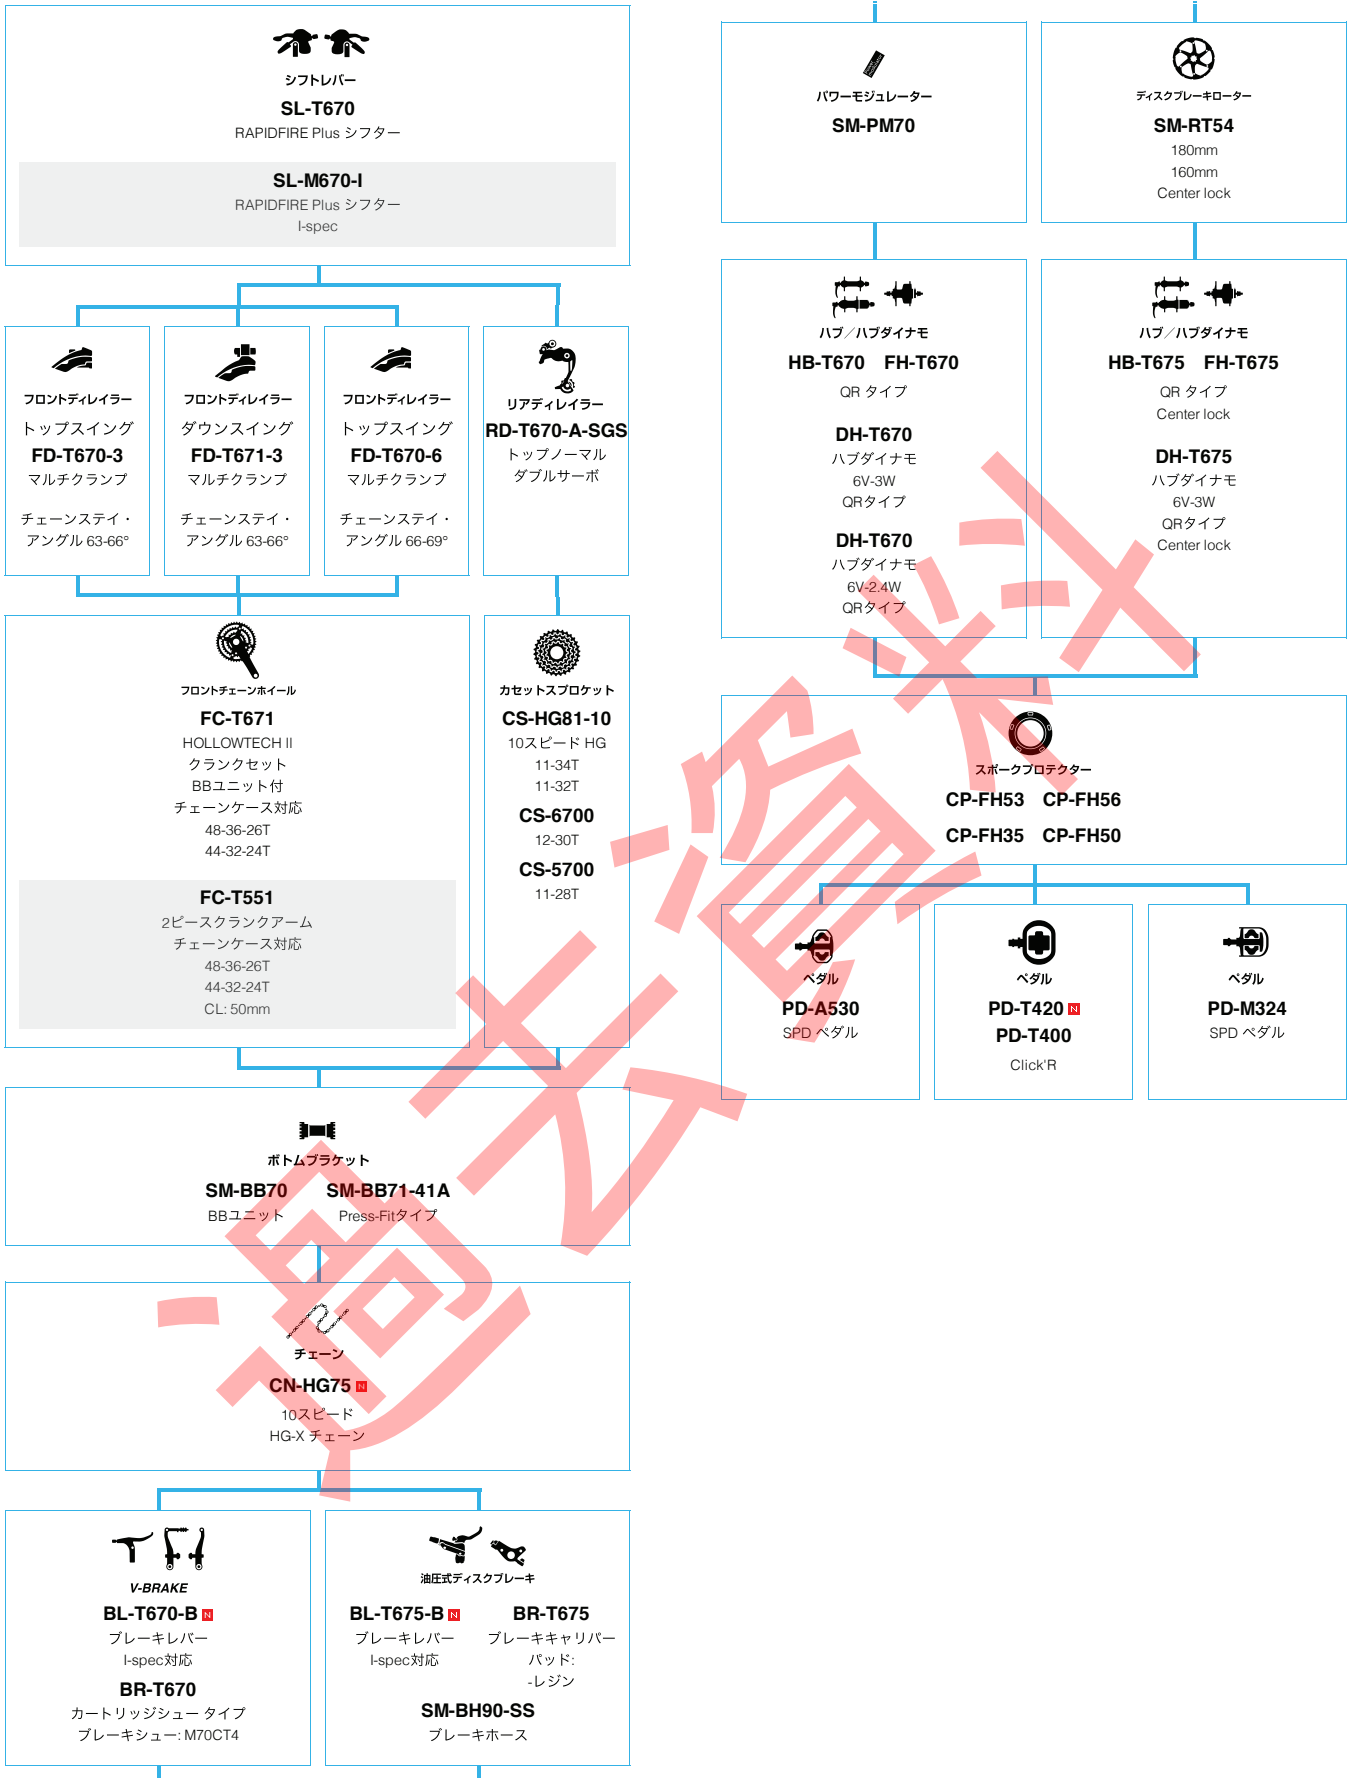

トレッキンググライダー