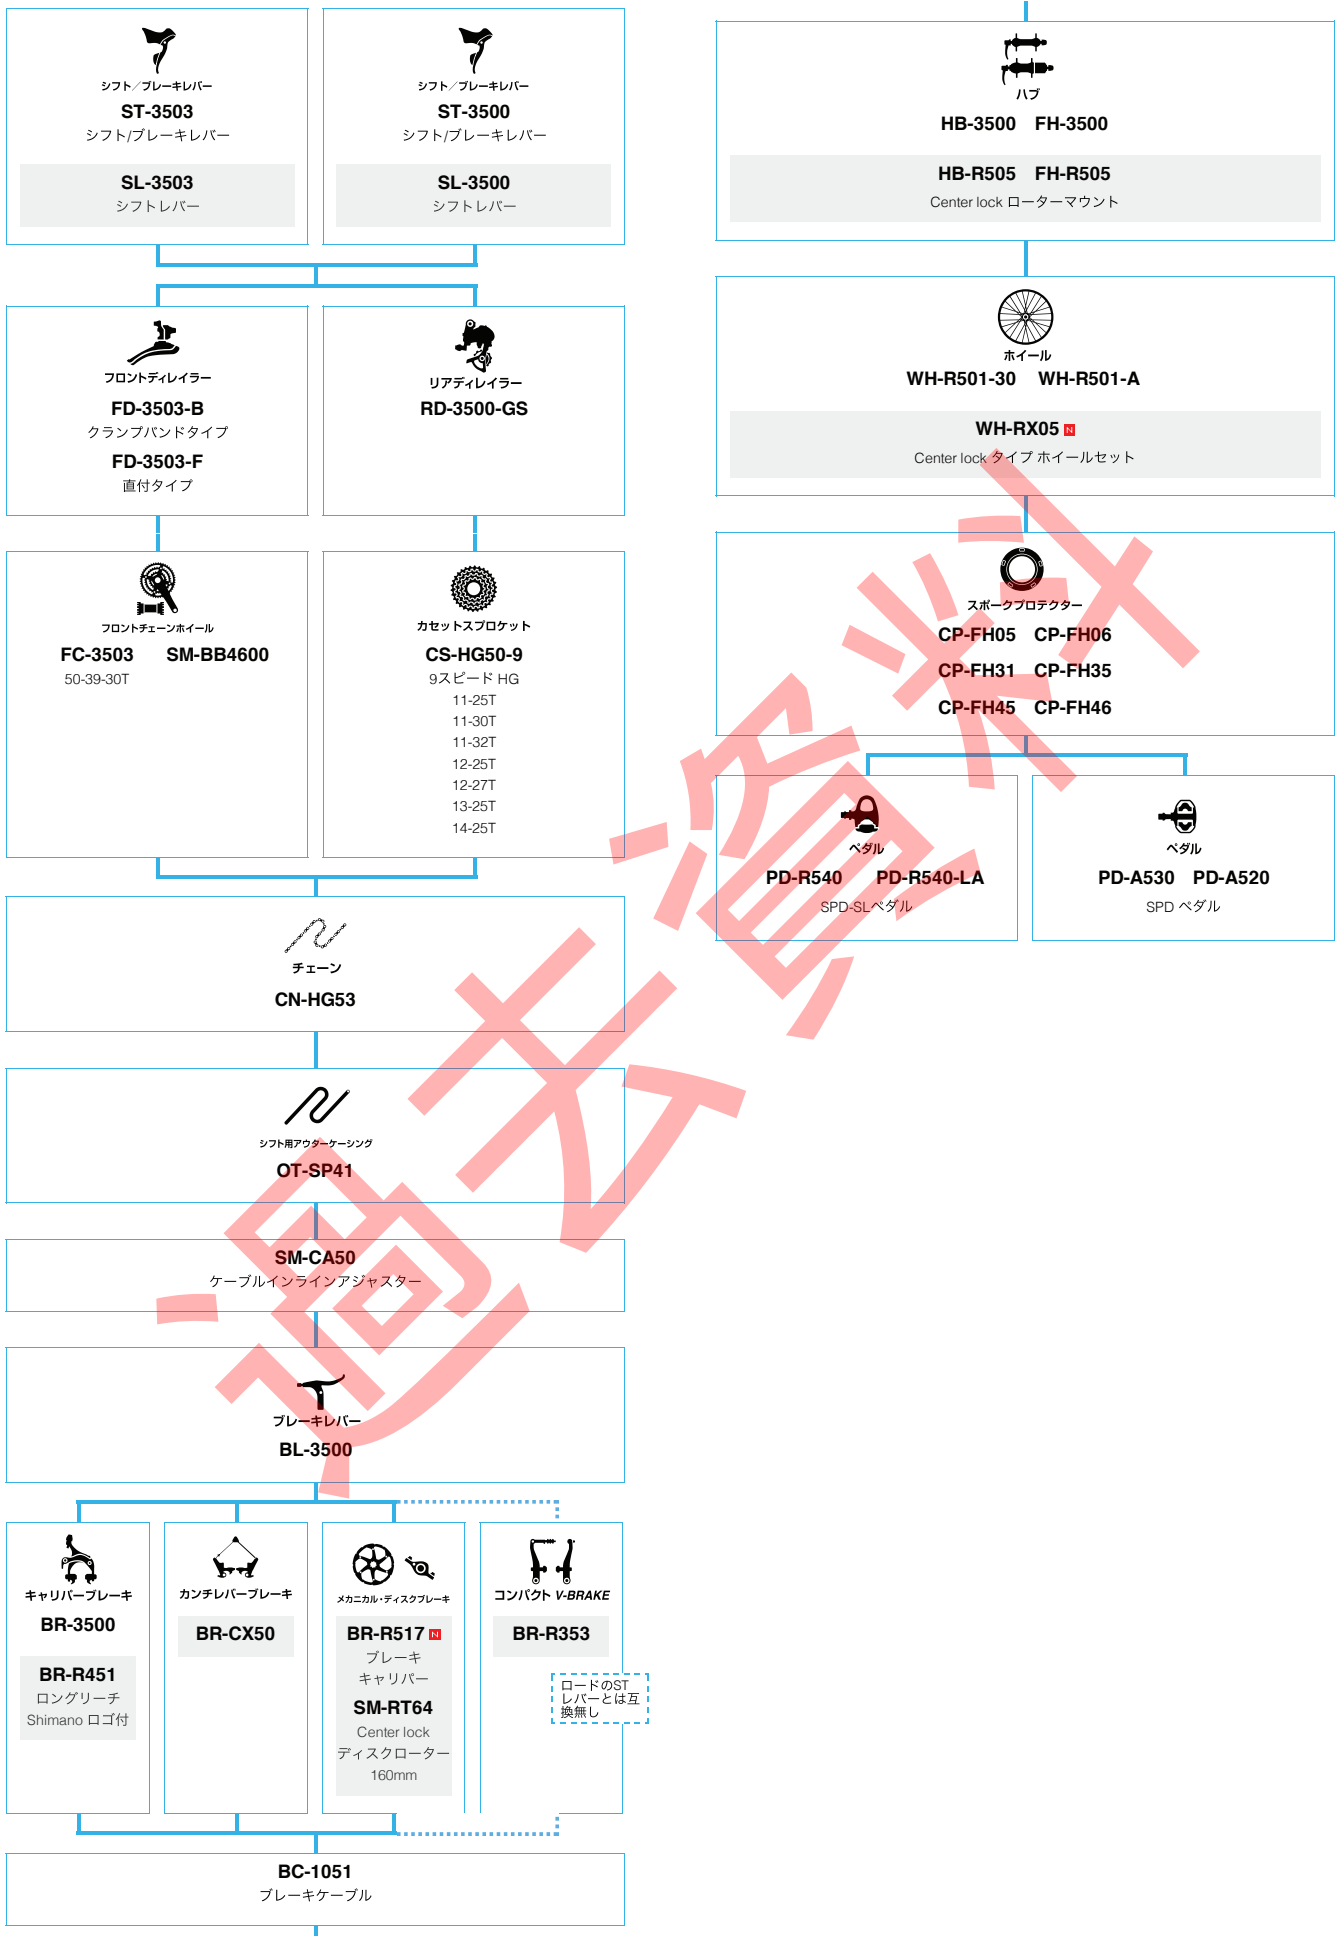

SHIMANO **SORA** (3x9スピード)

N ... ニューモデル
■ ... オプション

ロードバイク