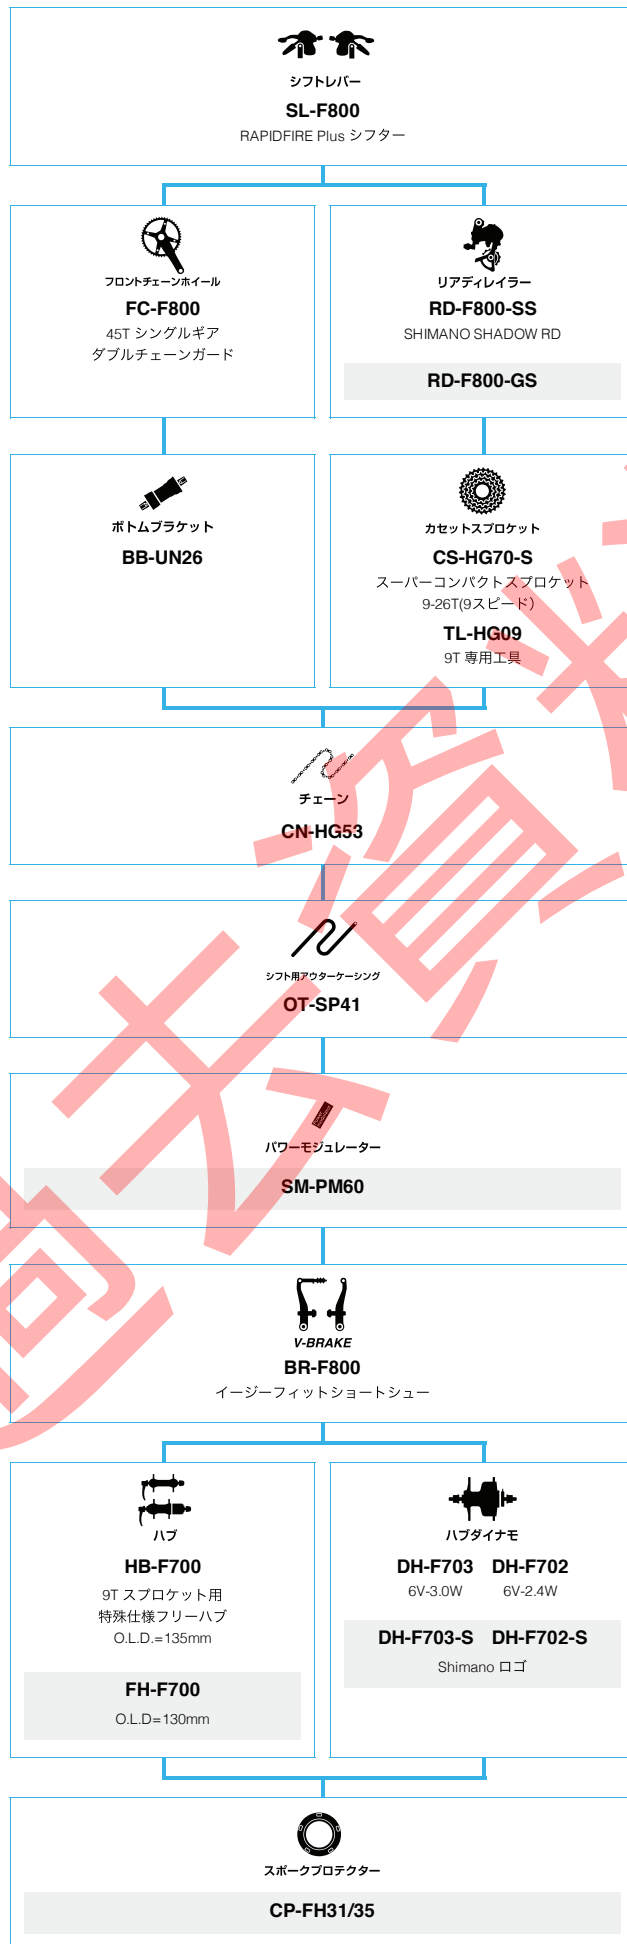

シテイツーリング

SHIMANO Nexus (インター8)

■ ... ニューモデル
■ ... オプション

シテイツーリング

SHIMANO Nexus (インター7)

N ... ニューモデル
 ■ ... オプション

シテメツターリング

SHIMANO Nexus (インター5)

■ ... ニューモデル
■ ... オプション

シテイツールリング

SHIMANO Nexus (インター3)

■ ... ニューモデル
 ■ ... オプション

シマノパーツラインナップ

DURA-ACE (2x11スピード)

N ... ニューモデル
 ■ ... オプション

クランク