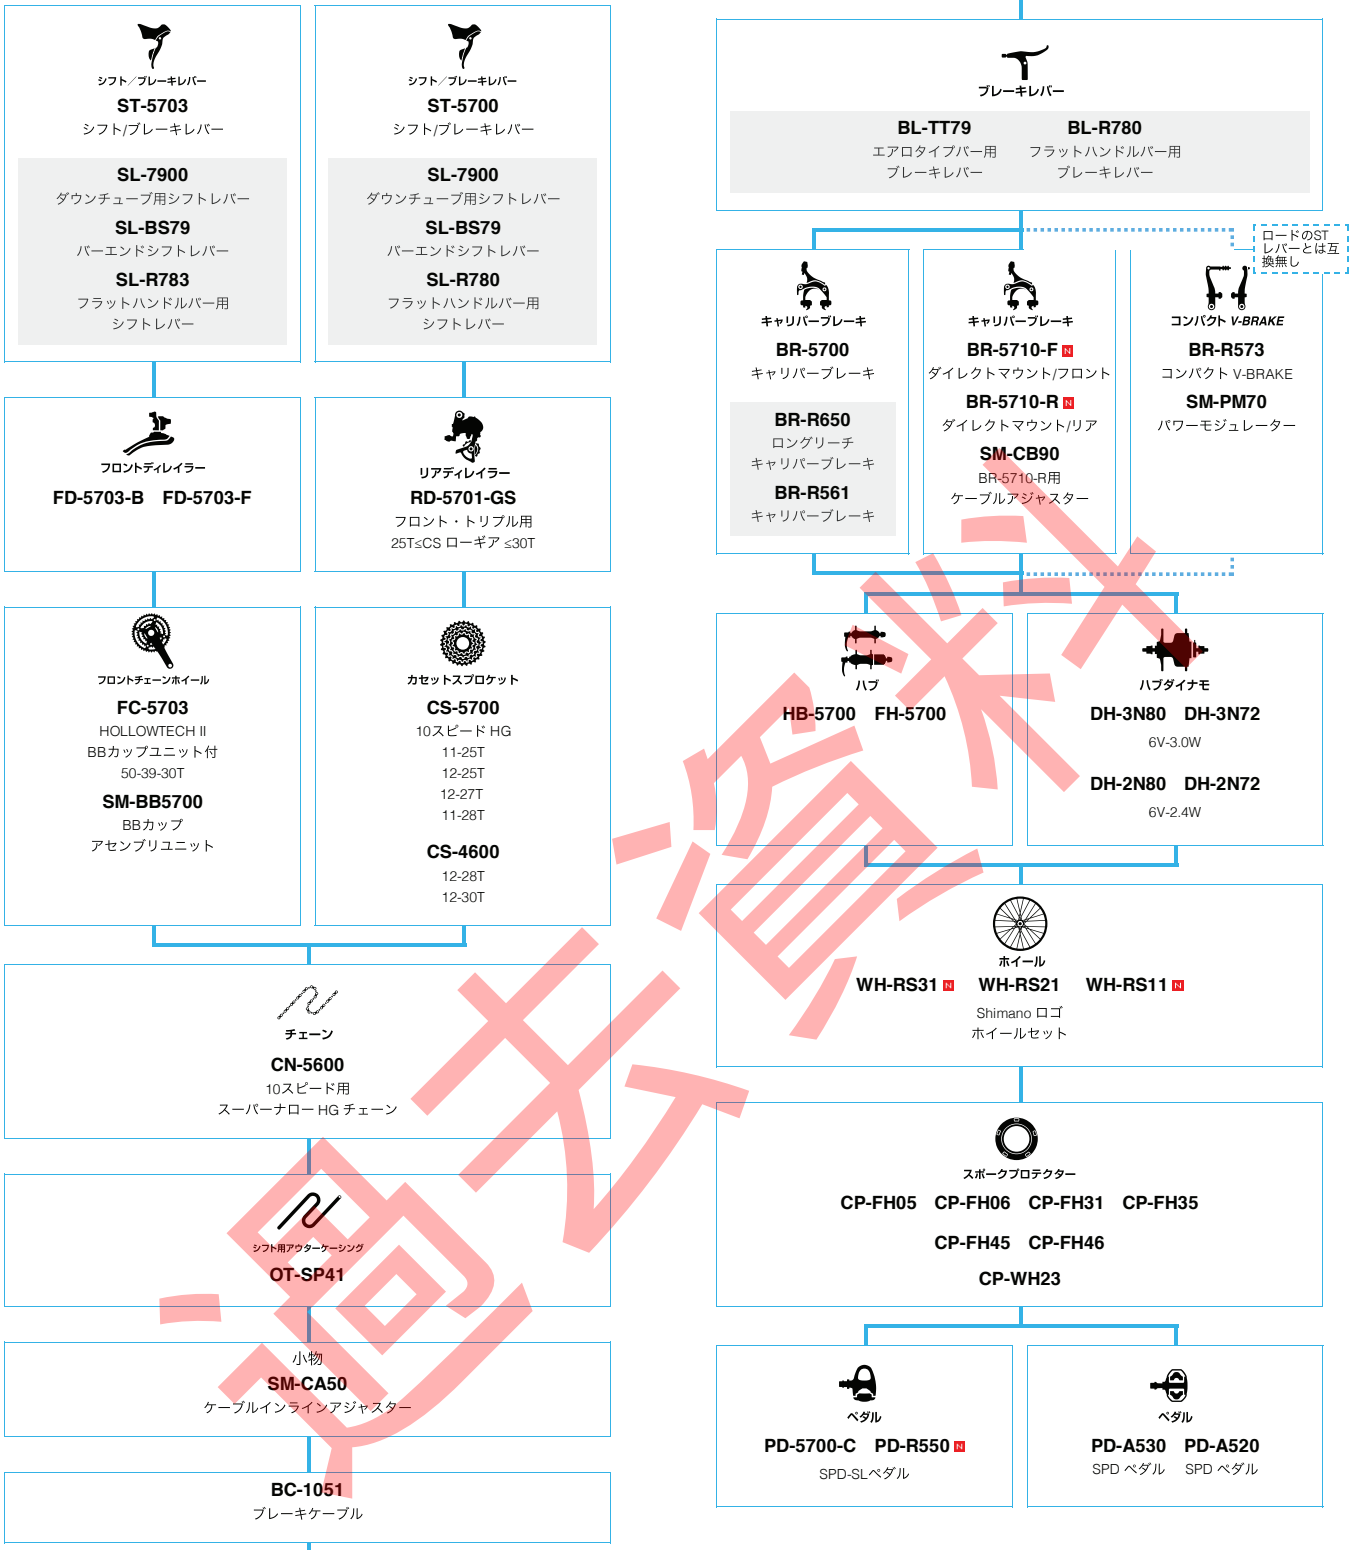

SHIMANO 105 (3x10スピード)

■ ... ニューモデル
■ ... オプション

ロードバイク