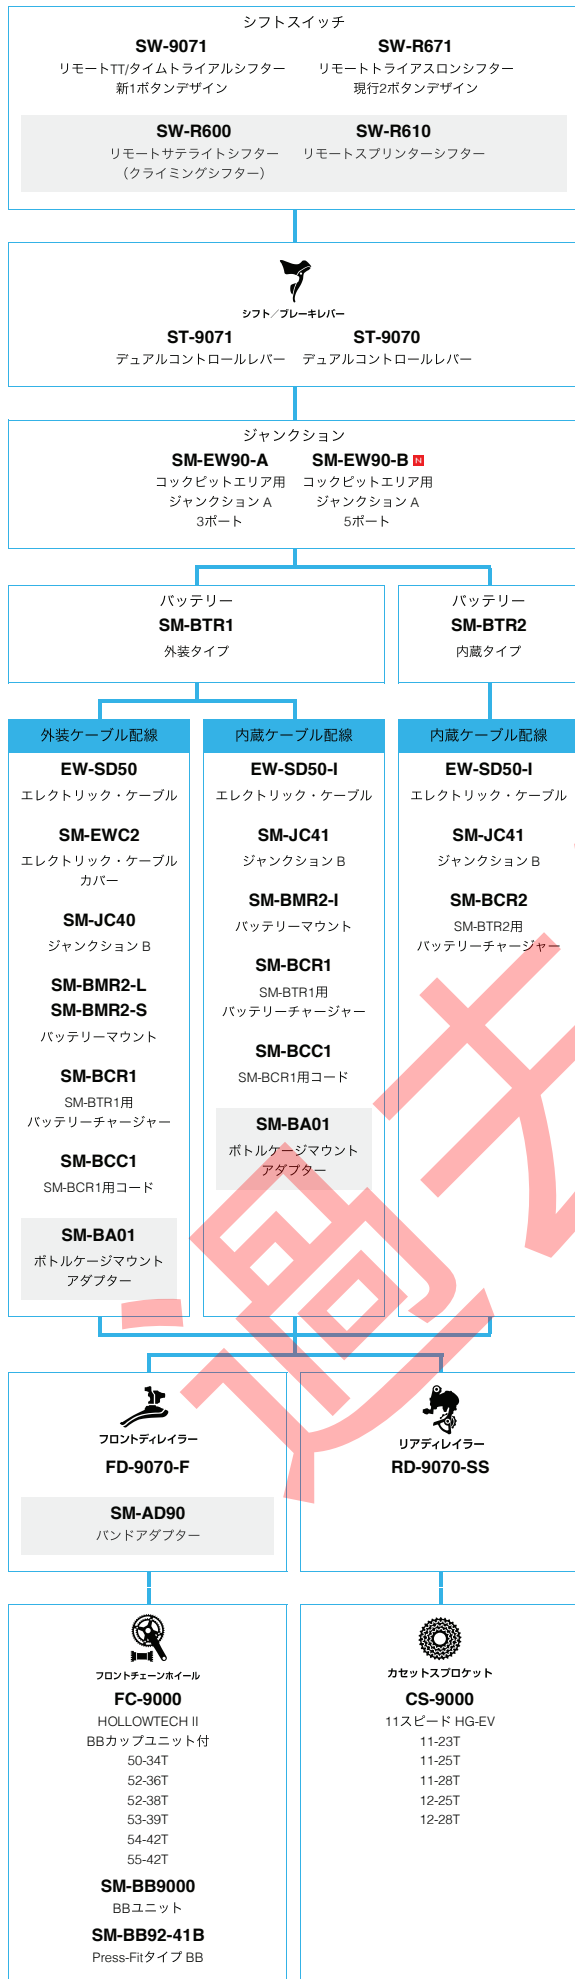

DURA-ACE 9070 シリーズ (2x11スピード TT/TRI仕様)

N ... ニューモデル
■ ... オプション

ロードバイク