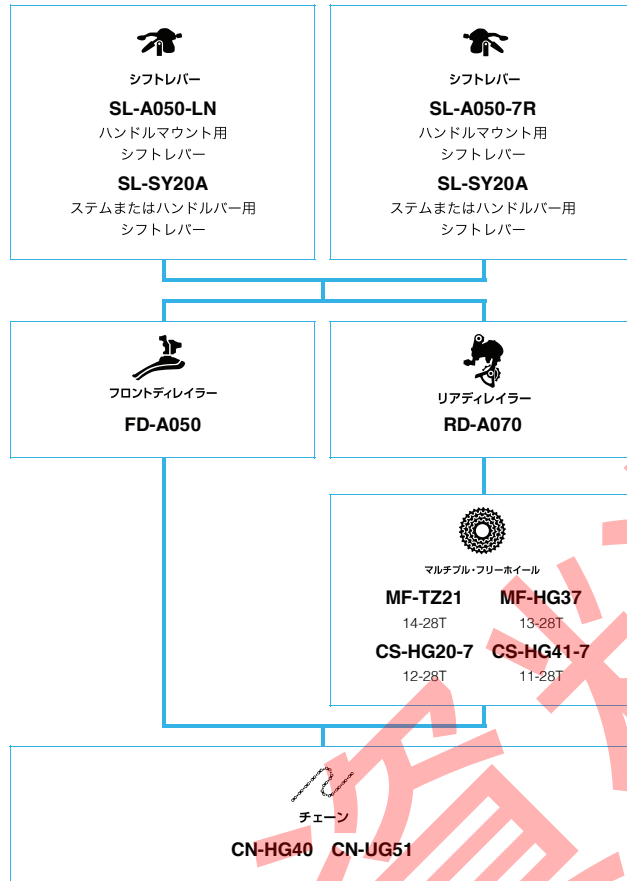

ペダル
PD-R540-LA **PD-R540** **PD-A520**
 SPD-SLペダル

ロード

SHIMANO Tourney (3x7スピード)

 ... ニューモデル
 ... オプション

SHIMANO Tourney (2x7スピード)

■ ... ニューモデル
■ ... オプション

ロードバイク

Shimano A050 (2x7スピード)