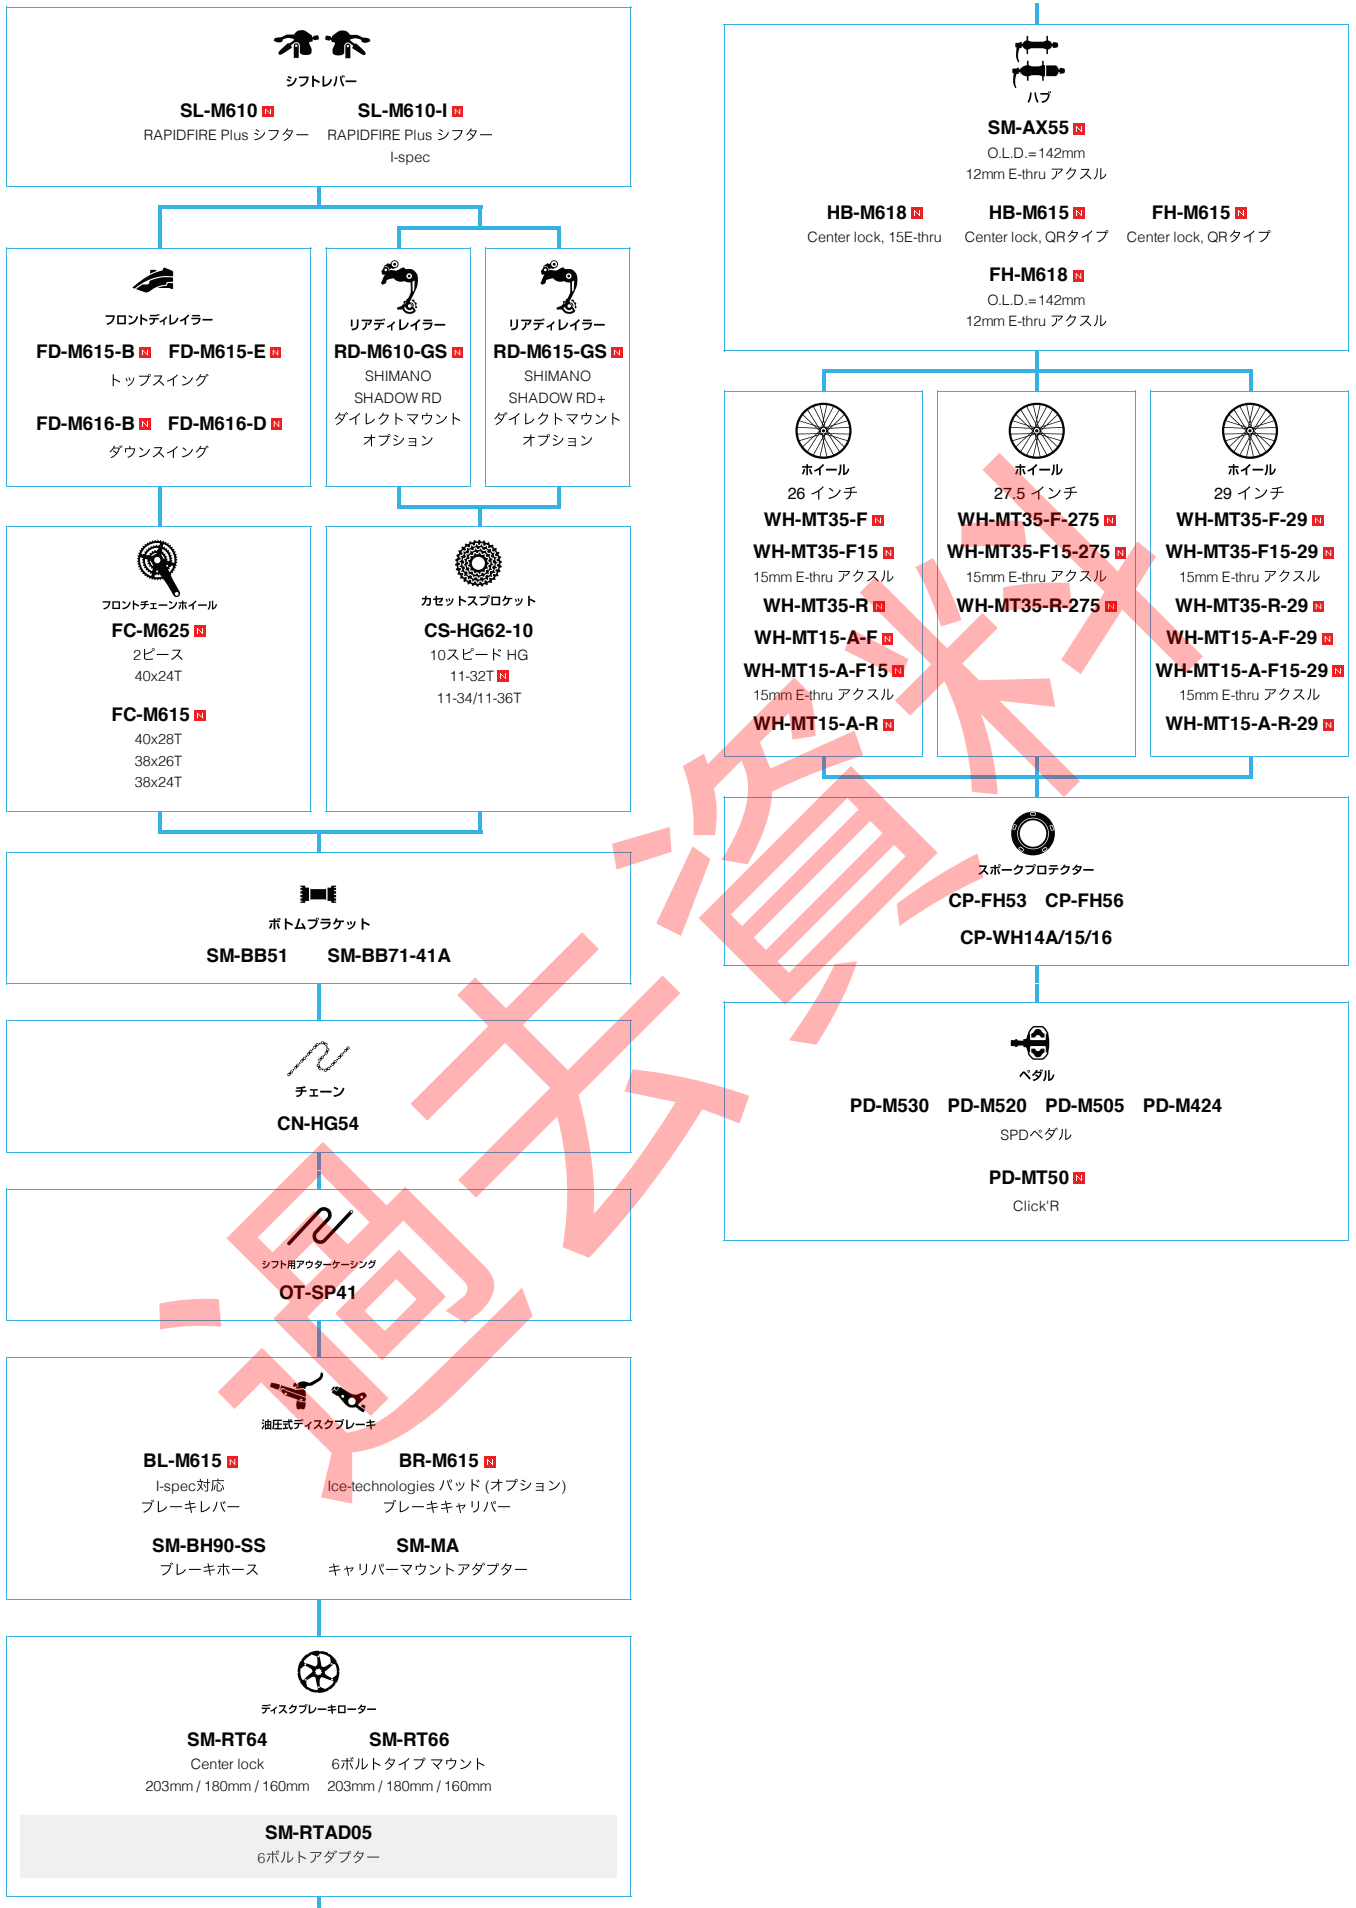

SHIMANO DEORE (3x10スピード)

N ... ニューモデル
■ ... オプション

メンテナンスガイド

SHIMANO DEORE (2x10スピード)

■ ... ニューモデル
 ■ ... オプション

SHIMANO ALIVIO (3x9スピード)

N ... ニューモデル
■ ... オプション

フロントコンポーネント