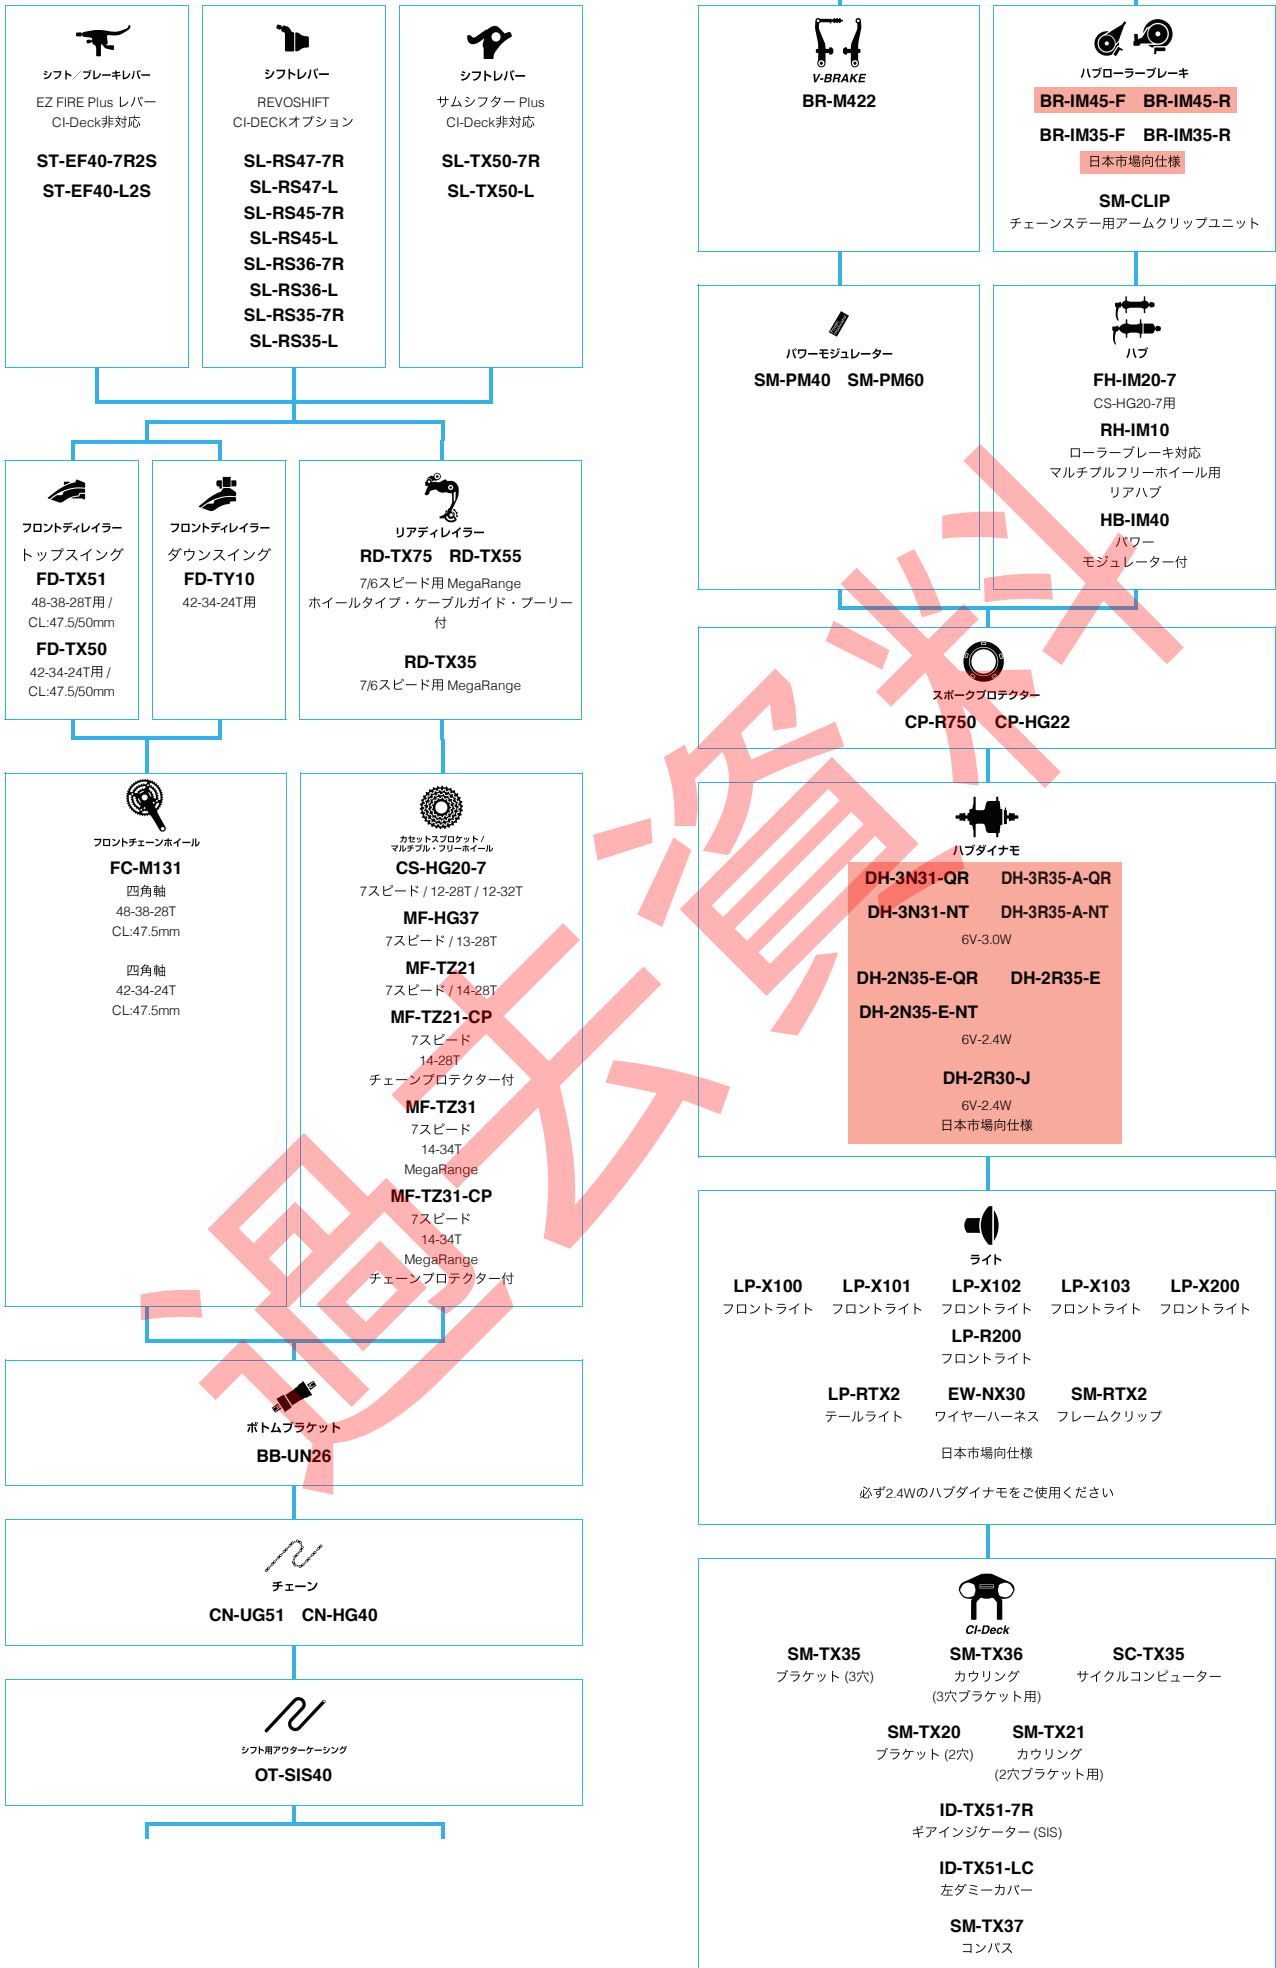

■ ... ニューモデル
 ■ ... オプション

SHIMANO **ALTUS** (3x9スピード)

N ... ニューモデル
 ■ ... オプション

メンテナンスガイド

SHIMANO Tourney

(3x7スピード インデックス)

■ ... ニューモデル
■ ... オプション

スポンテンバイク