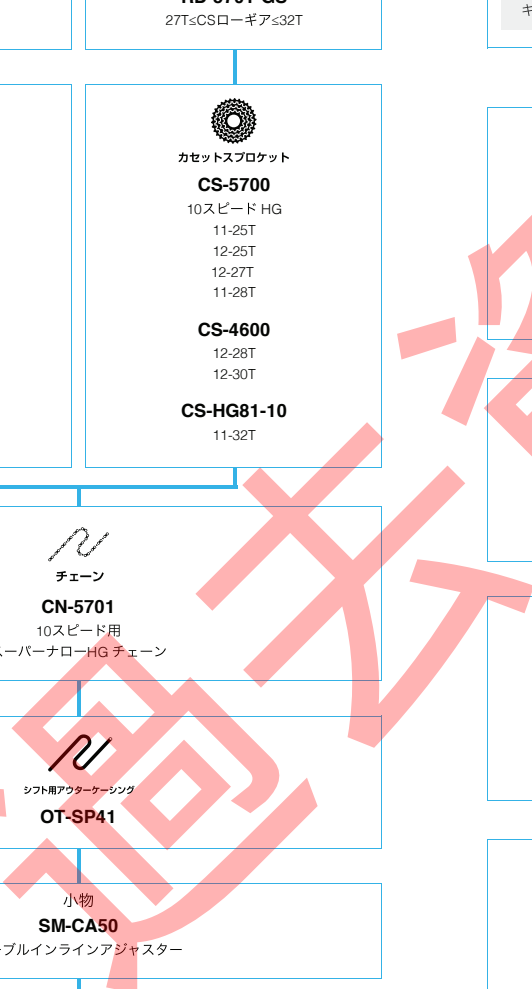

SHIMANO **105** (2x10スピード)

N ... ニューモデル
 ■ ... オプション

ロードバイク

ロードのSTレバーとは互換無し

SHIMANO *Tiagra* (3x10スピード)

■ ... ニューモデル
■ ... オプション

ロードバイク

ロード