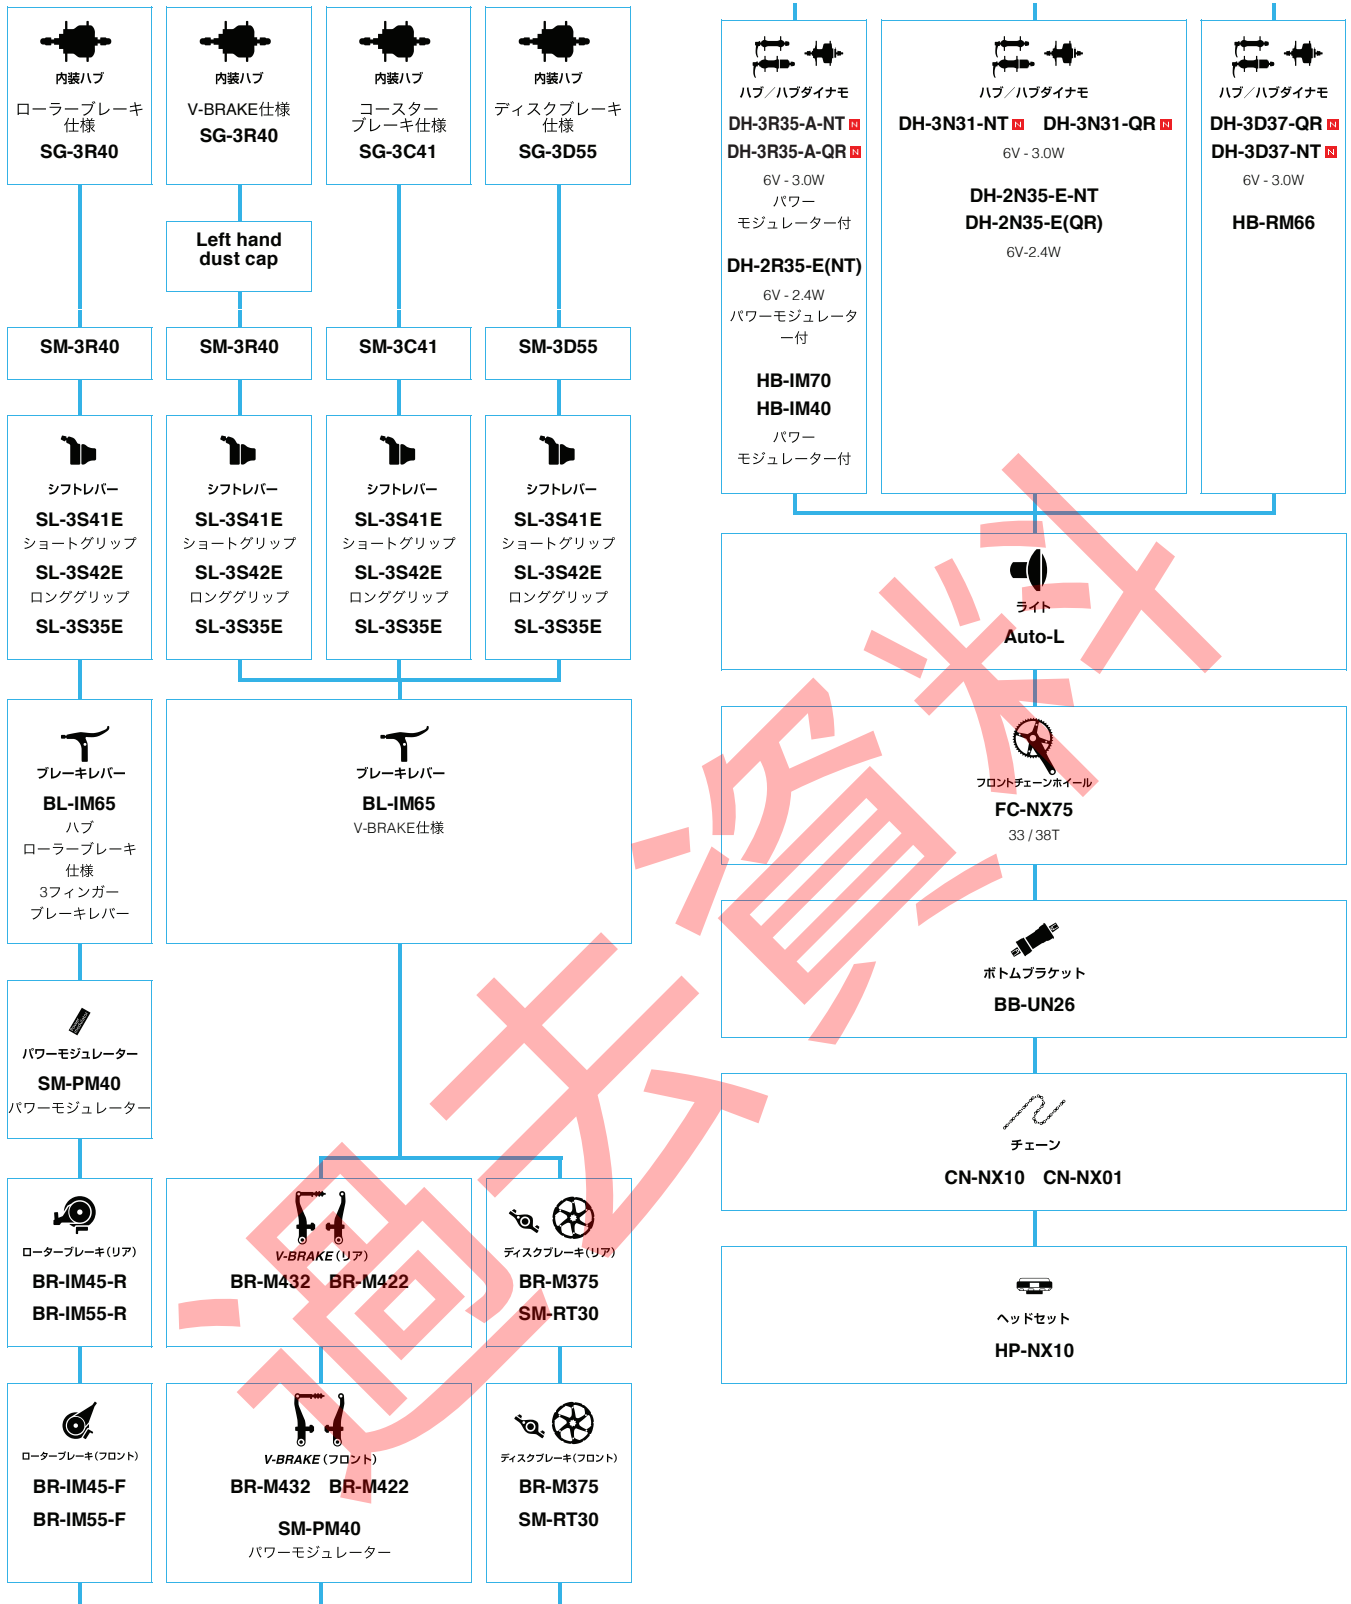

シテイツーリング

SHIMANO Nexus (インター8)

■ ... ニューモデル
■ ... オプション

シテイツーリング

SHIMANO Nexus (インター7)

N ... ニューモデル
 ■ ... オプション

シテメツターリング

SHIMANO Nexus (インター5)

■ ... ニューモデル
■ ... オプション

シテイツールリング

SHIMANO Nexus (インター3)

■ ... ニューモデル
 ■ ... オプション

シマノパーツラインナップ

DURA-ACE (2x11スピード)

N ... ニューモデル
 ■ ... オプション

クランク