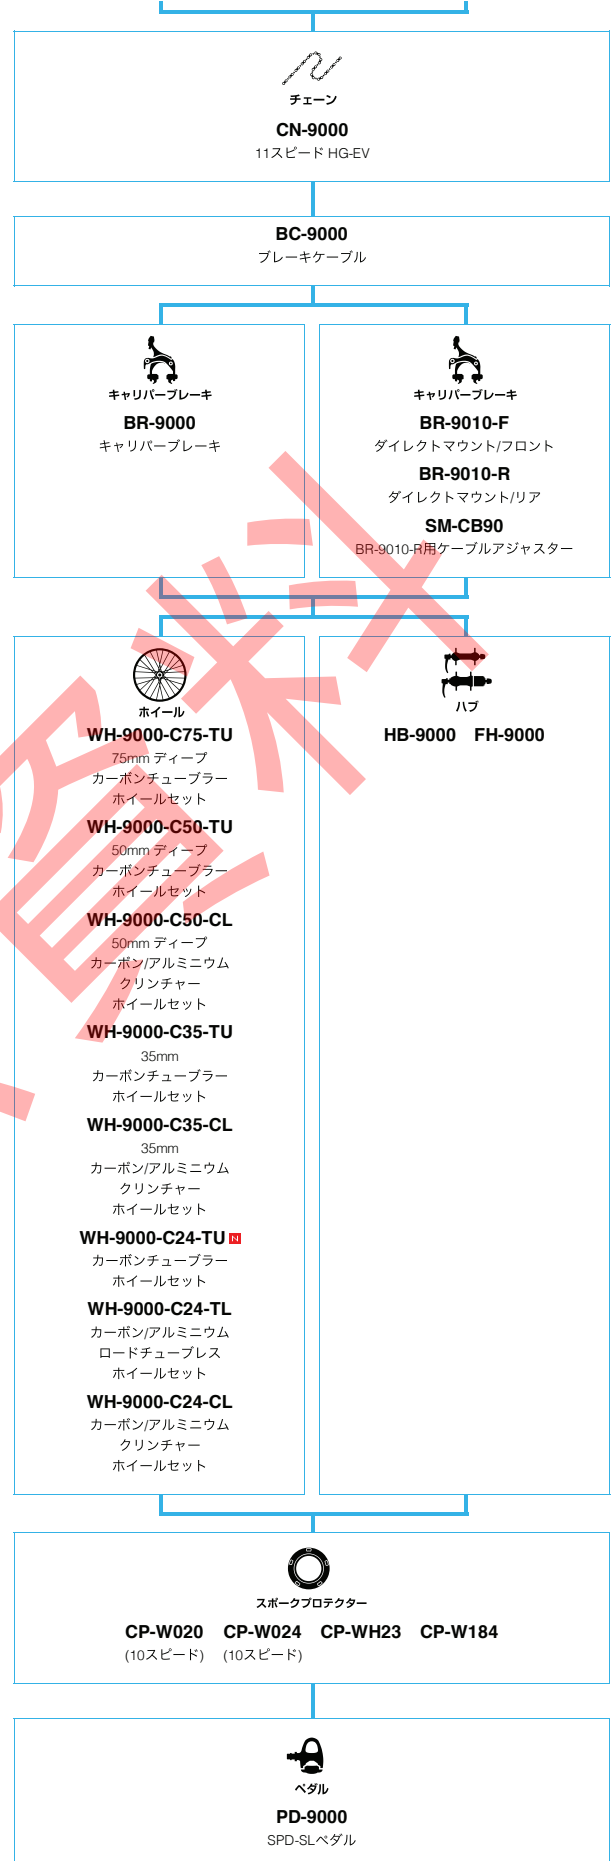

DURA-ACE 9070 シリーズ (2x11スピード)

■ ... ニューモデル
■ ... オプション

ロードバイク