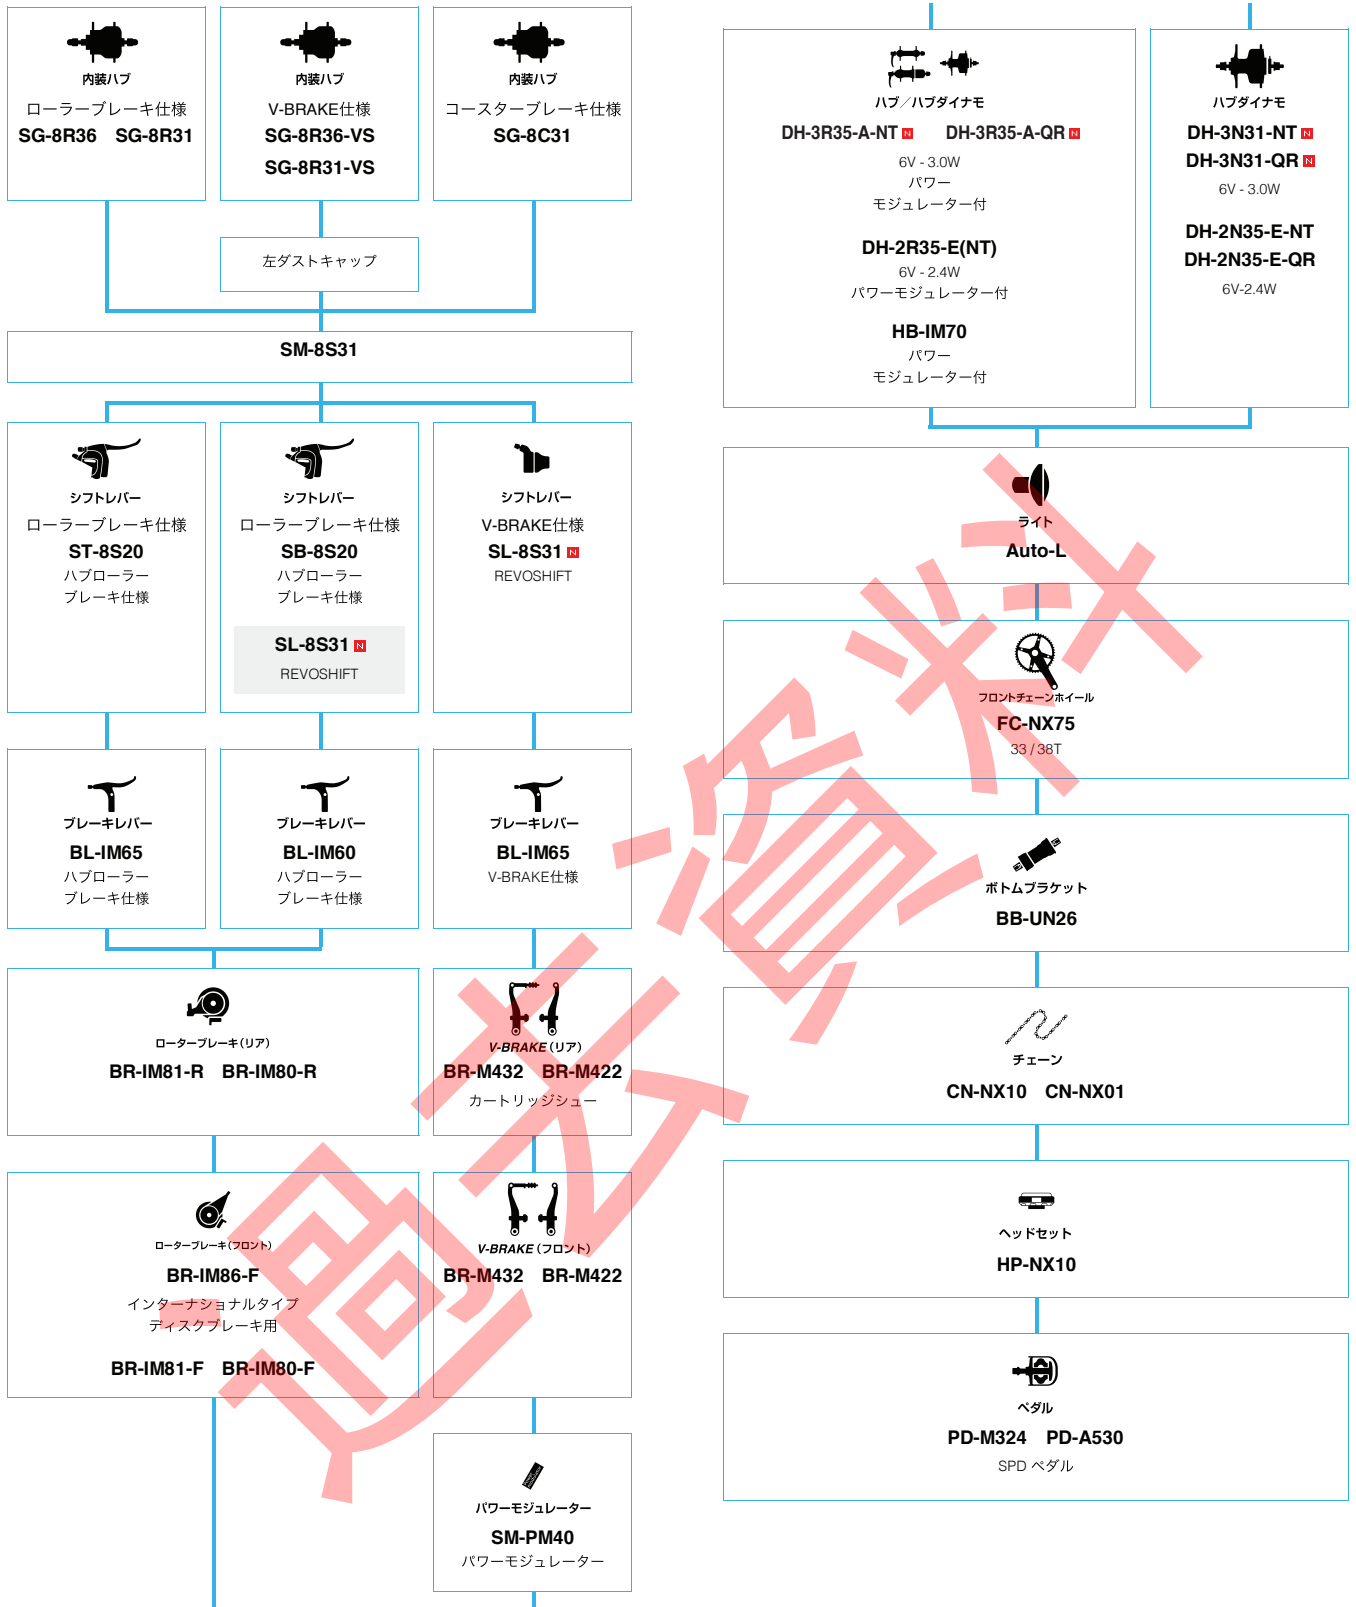

SHIMANO ALFINE (エレクトリック仕様 ロード仕様)

■ ... ニューモデル
 ■ ... オプション

シテイナーラング

SHIMANO ALFINE (11スピード)

■ ... ニューモデル
■ ... オプション

シテイツーリング

SHIMANO ALFINE (8スピード)

N ... ニューモデル
■ ... オプション

シテイツーリング

SHIMANO Nexus (インター8)

■ ... ニューモデル
■ ... オプション

シテイツーリング

SHIMANO Nexus (インター7)

N ... ニューモデル
 ■ ... オプション

シテメツターリング

SHIMANO Nexus (インター5)