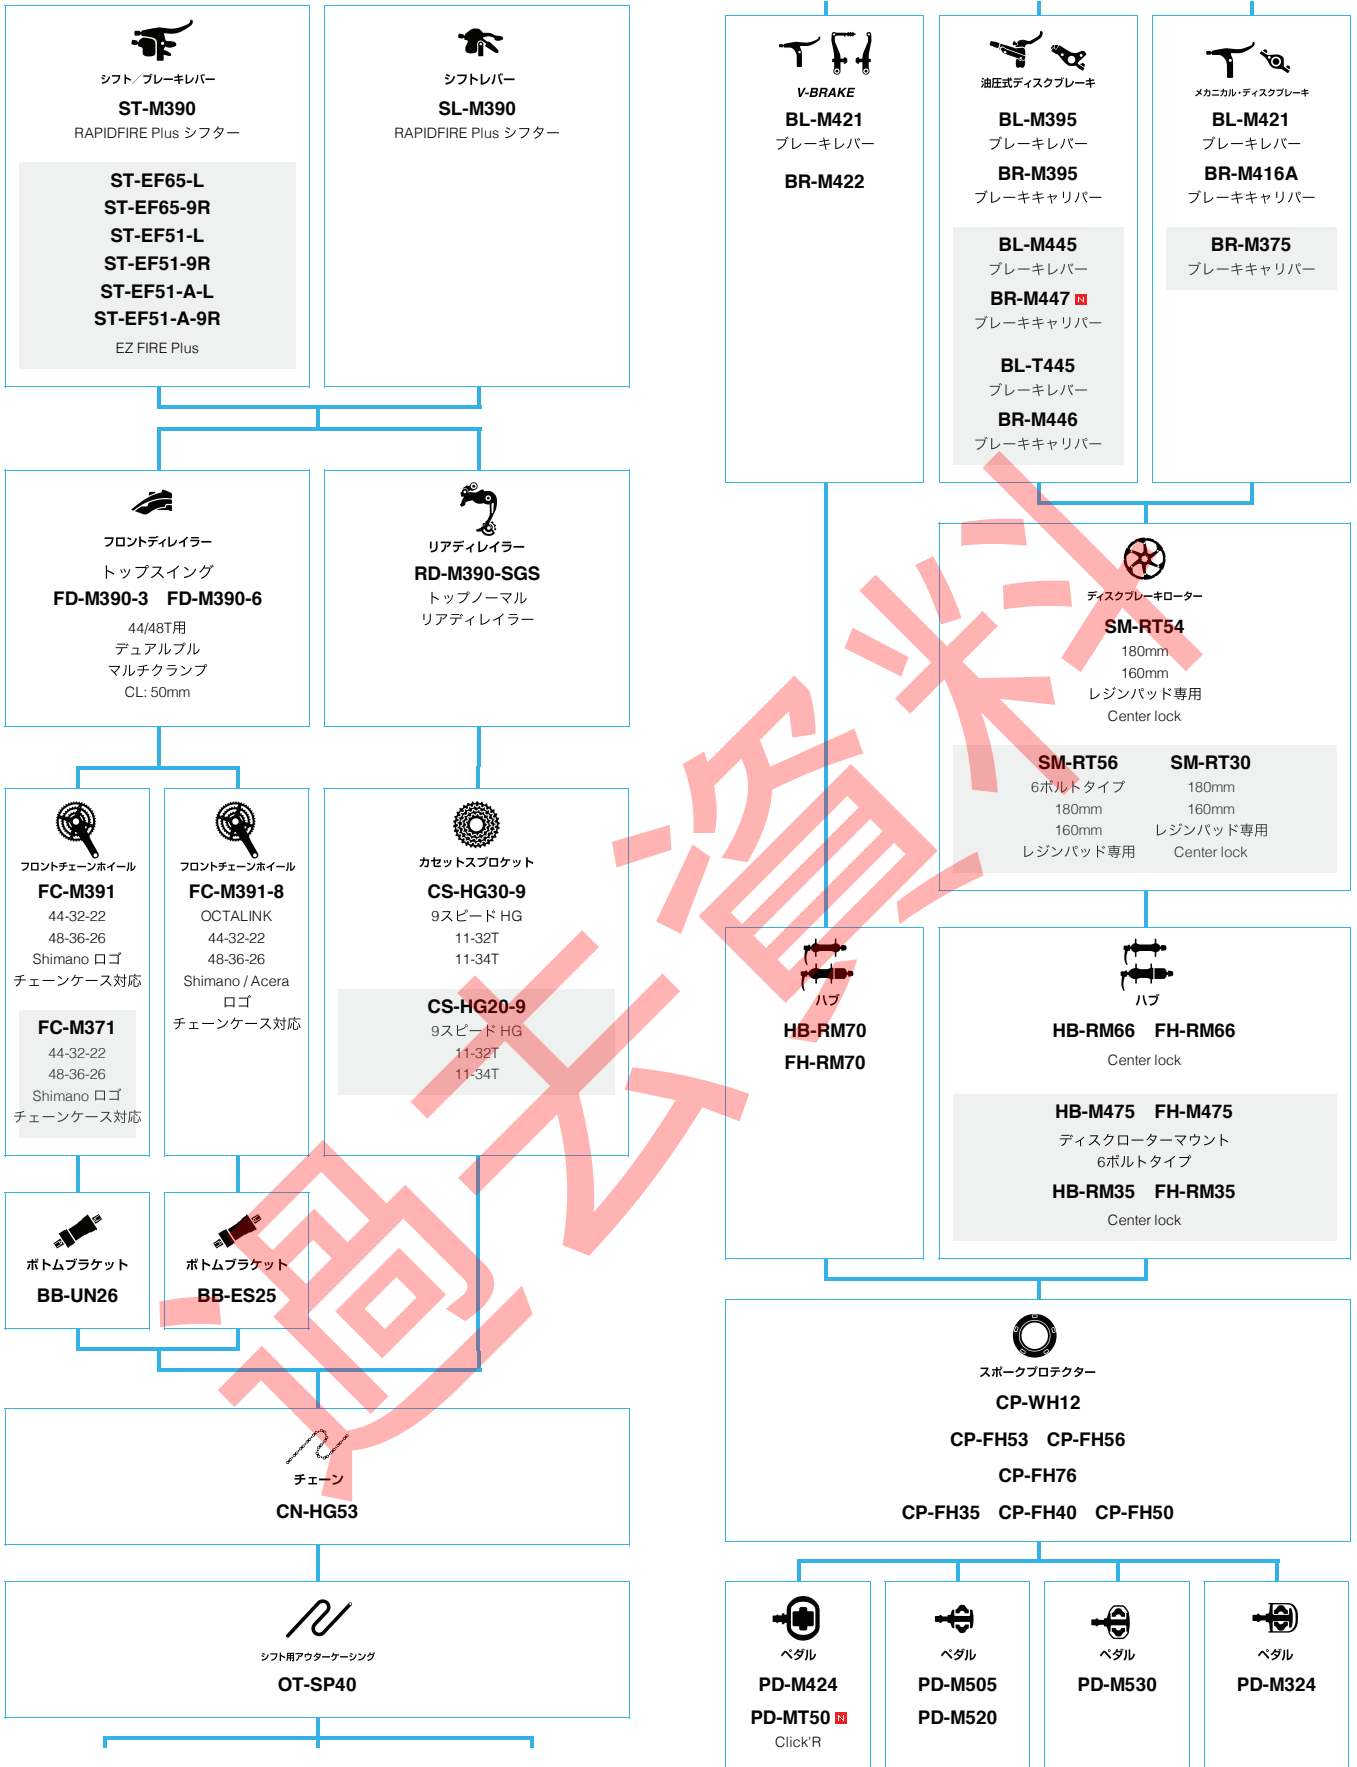

SHIMANO ACERA (3x9スピード)

■ ... ニューモデル
■ ... オプション

マウンテンバイク