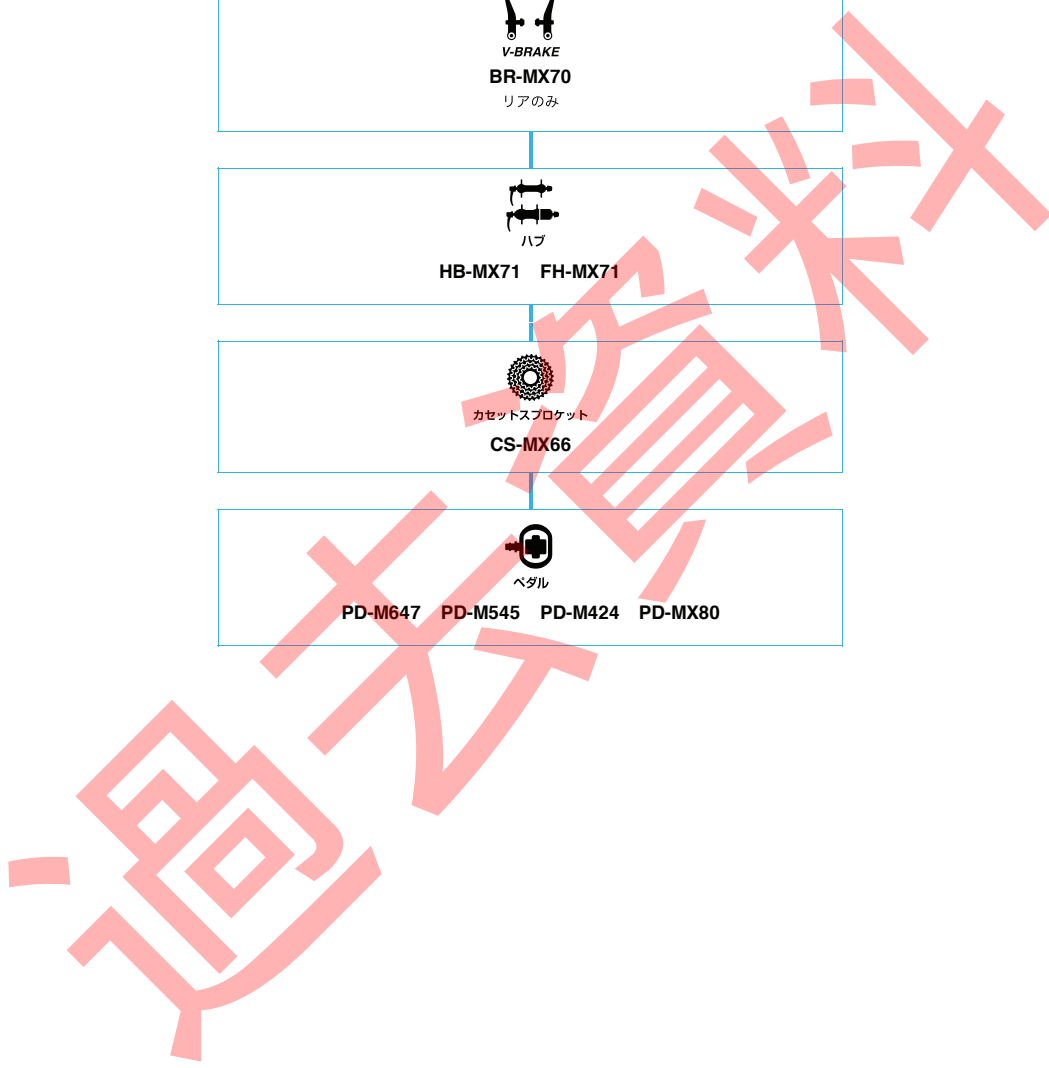

■ ... ニューモデル
 ■ ... オプション

SHIMANO **ALTUS** (3x9スピード)

N ... ニューモデル
 ■ ... オプション

メンテナンスガイド

SHIMANO Tourney

(3x7スピード インデックス)

■ ... ニューモデル
■ ... オプション

スポンテンバイク