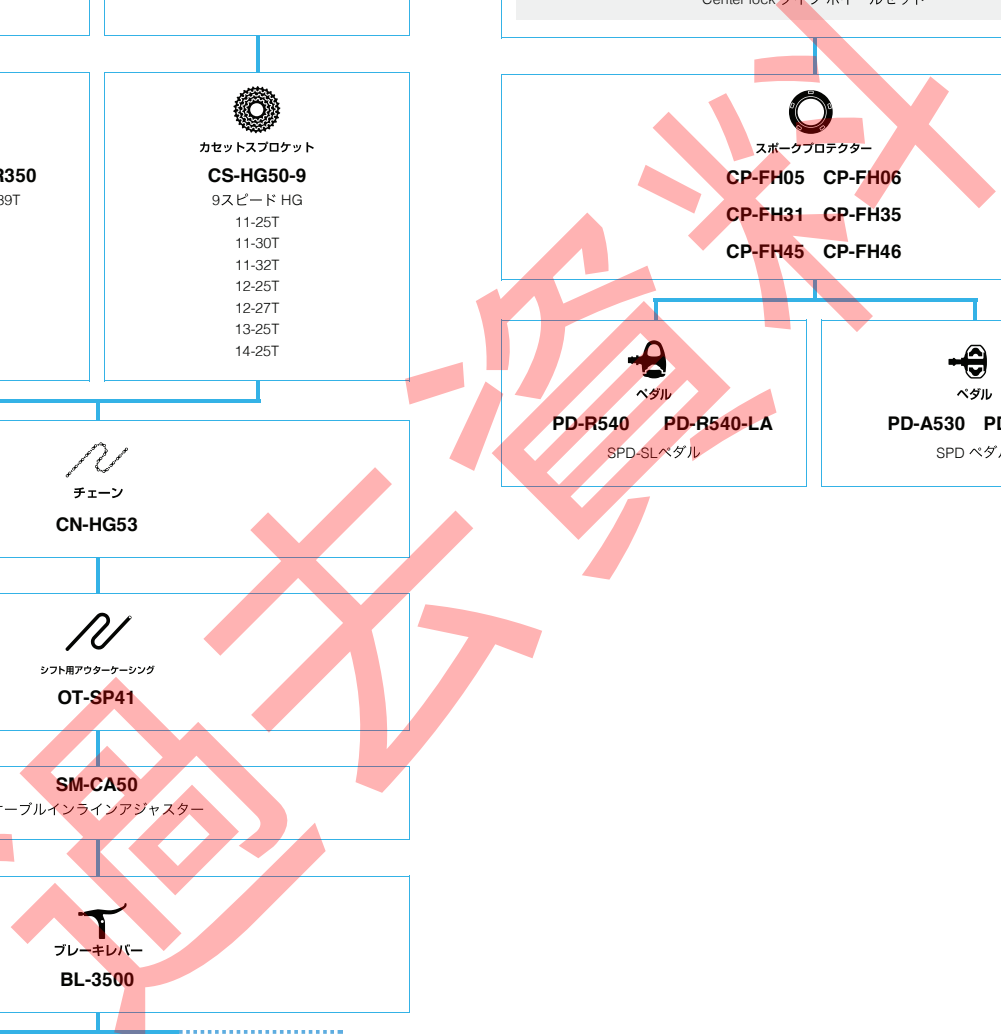

SHIMANO SORA (2x9スピード)

■ ... ニューモデル
■ ... オプション

ロードバイク