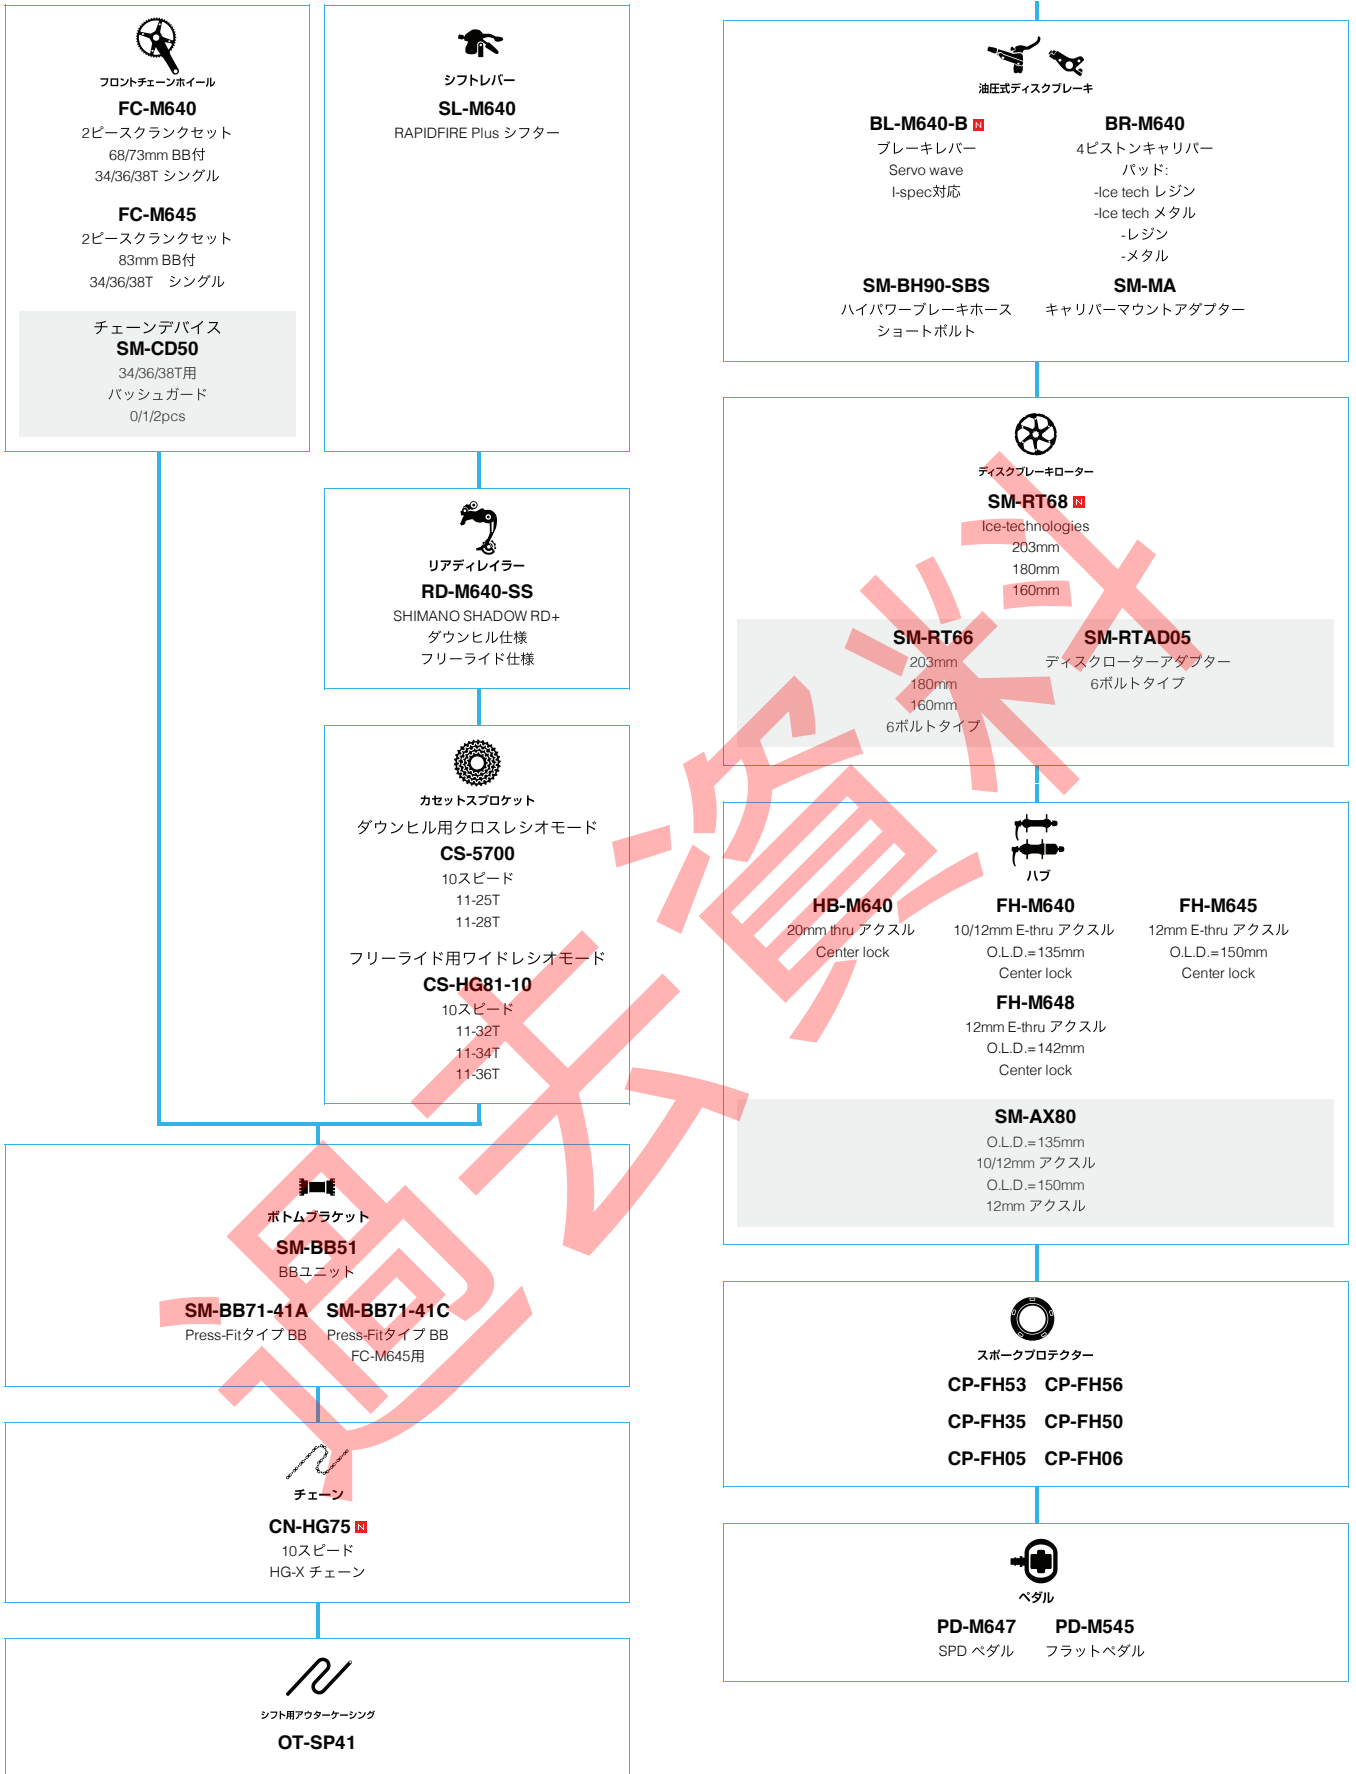

PD-M785
SPD ペダル
トレイル用

マウンテンバイク

SLX (3x10スピード)

■ ... ニューモデル
 ■ ... オプション

SLX (2x10スピード)

マウンテンバイク

ZEE (10スピード)

■ ... ニューモデル
 ■ ... オプション