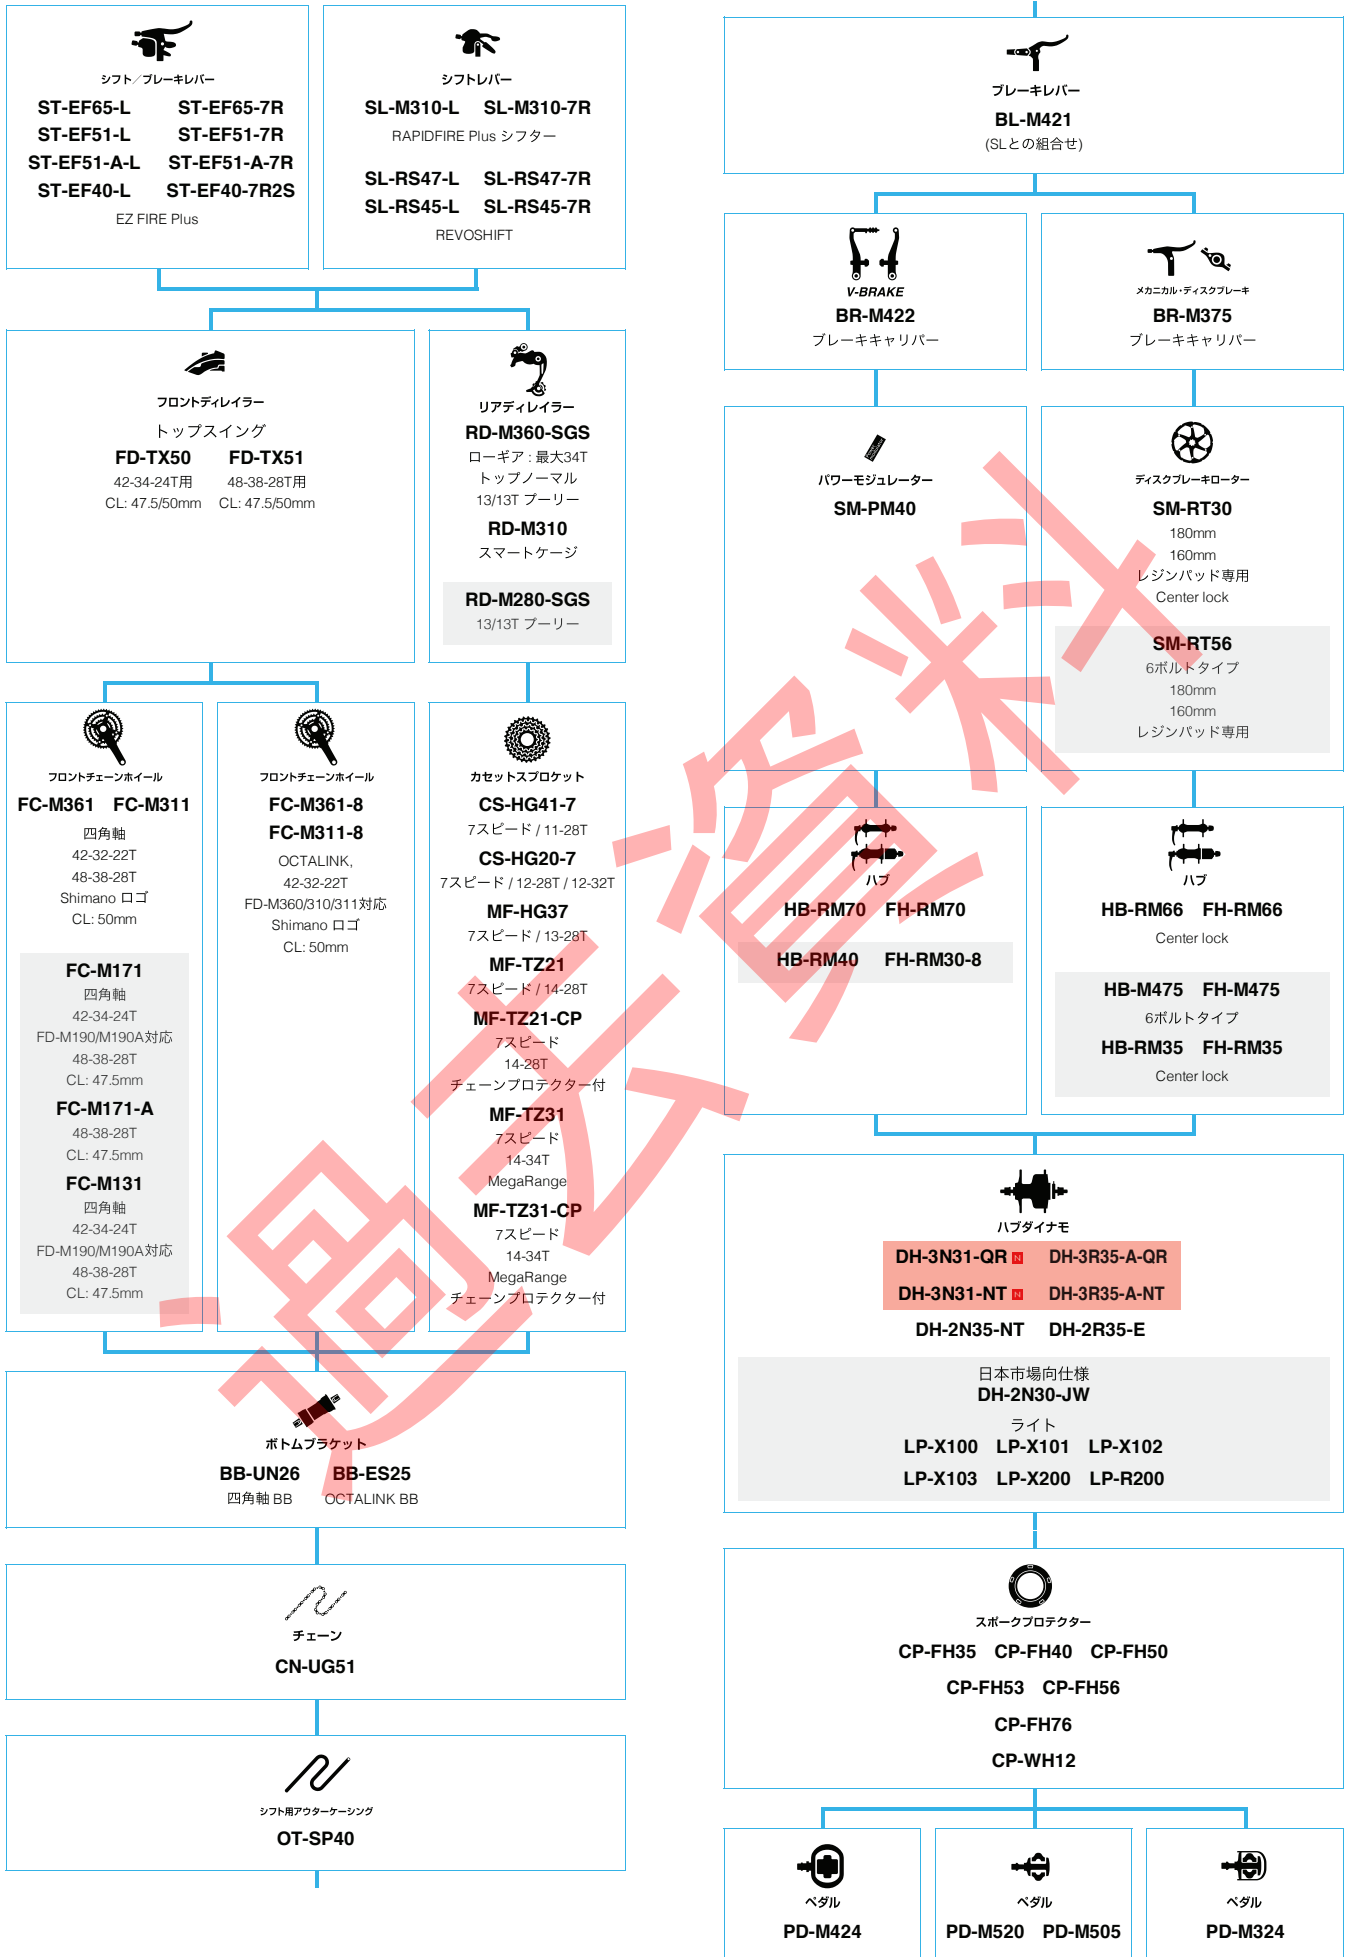

SHIMANO **ALIVIO** SHIMANO **Acera** SHIMANO **ALTUS** (3x7スピード)

■ ... ニューモデル
■ ... オプション