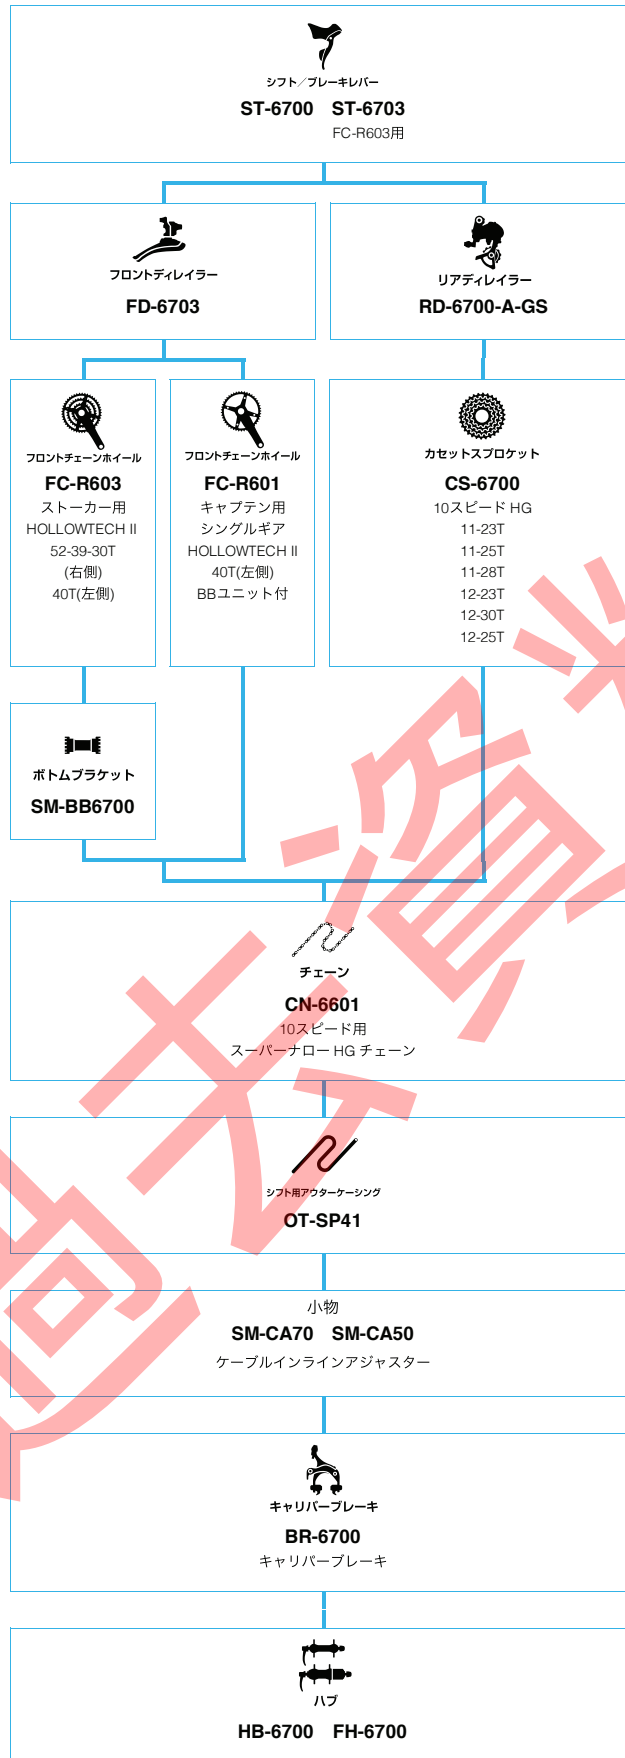

 ... ニューモデル
 ... オプション

迴天返魂丹

SHIMANO

SHIMANO