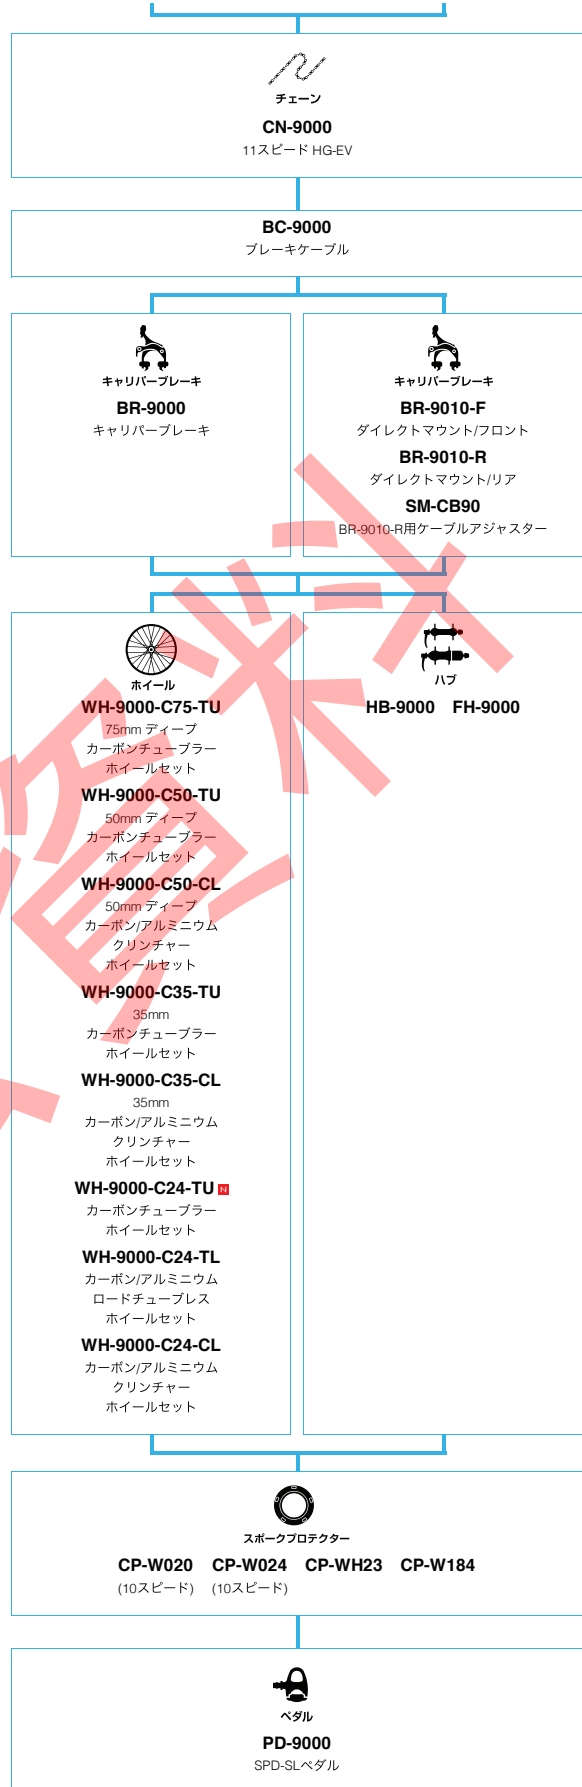

DURA-ACE 9070 シリーズ (2x11スピード TT/TRI仕様)

N ... ニューモデル
■ ... オプション

ロードバイク