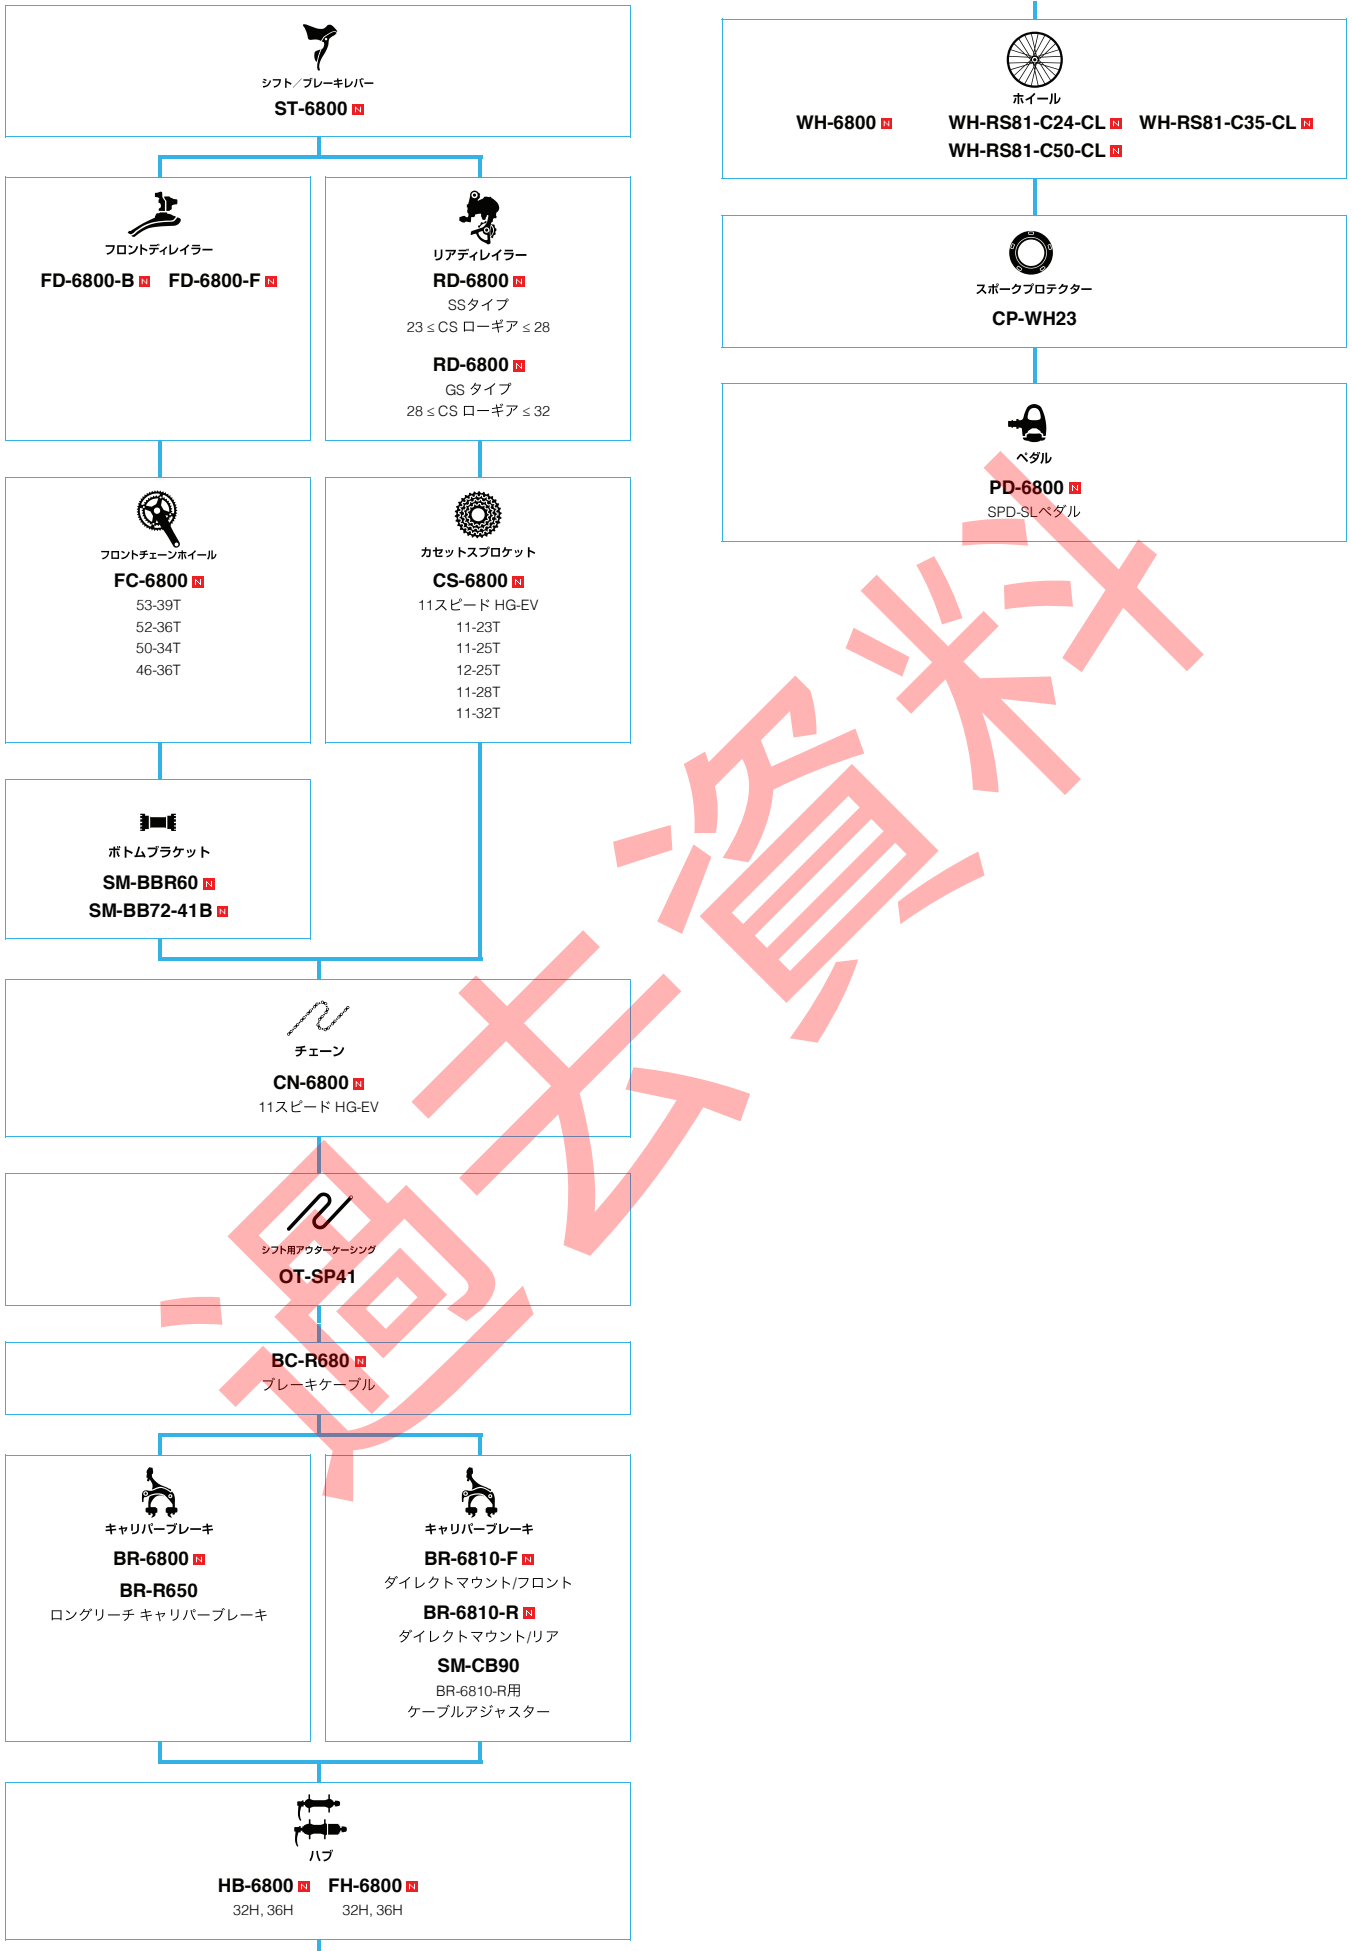

SHIMANO ULTEGRA 6870 シリーズ

(2x11スピード)

■ ... ニューモデル
□ ... オプション

シフトスイッチ
SW-R610
リモートスプリンターシフター

SW-R671 **SW-R600**
リモートトライアスロンシフター リモートサテライトシフター
現行2ボタンデザイン (クライミングシフター)

シフト/ブレーキレバー
ST-6870 ■
ST-6871 ■
TT/TRI仕様