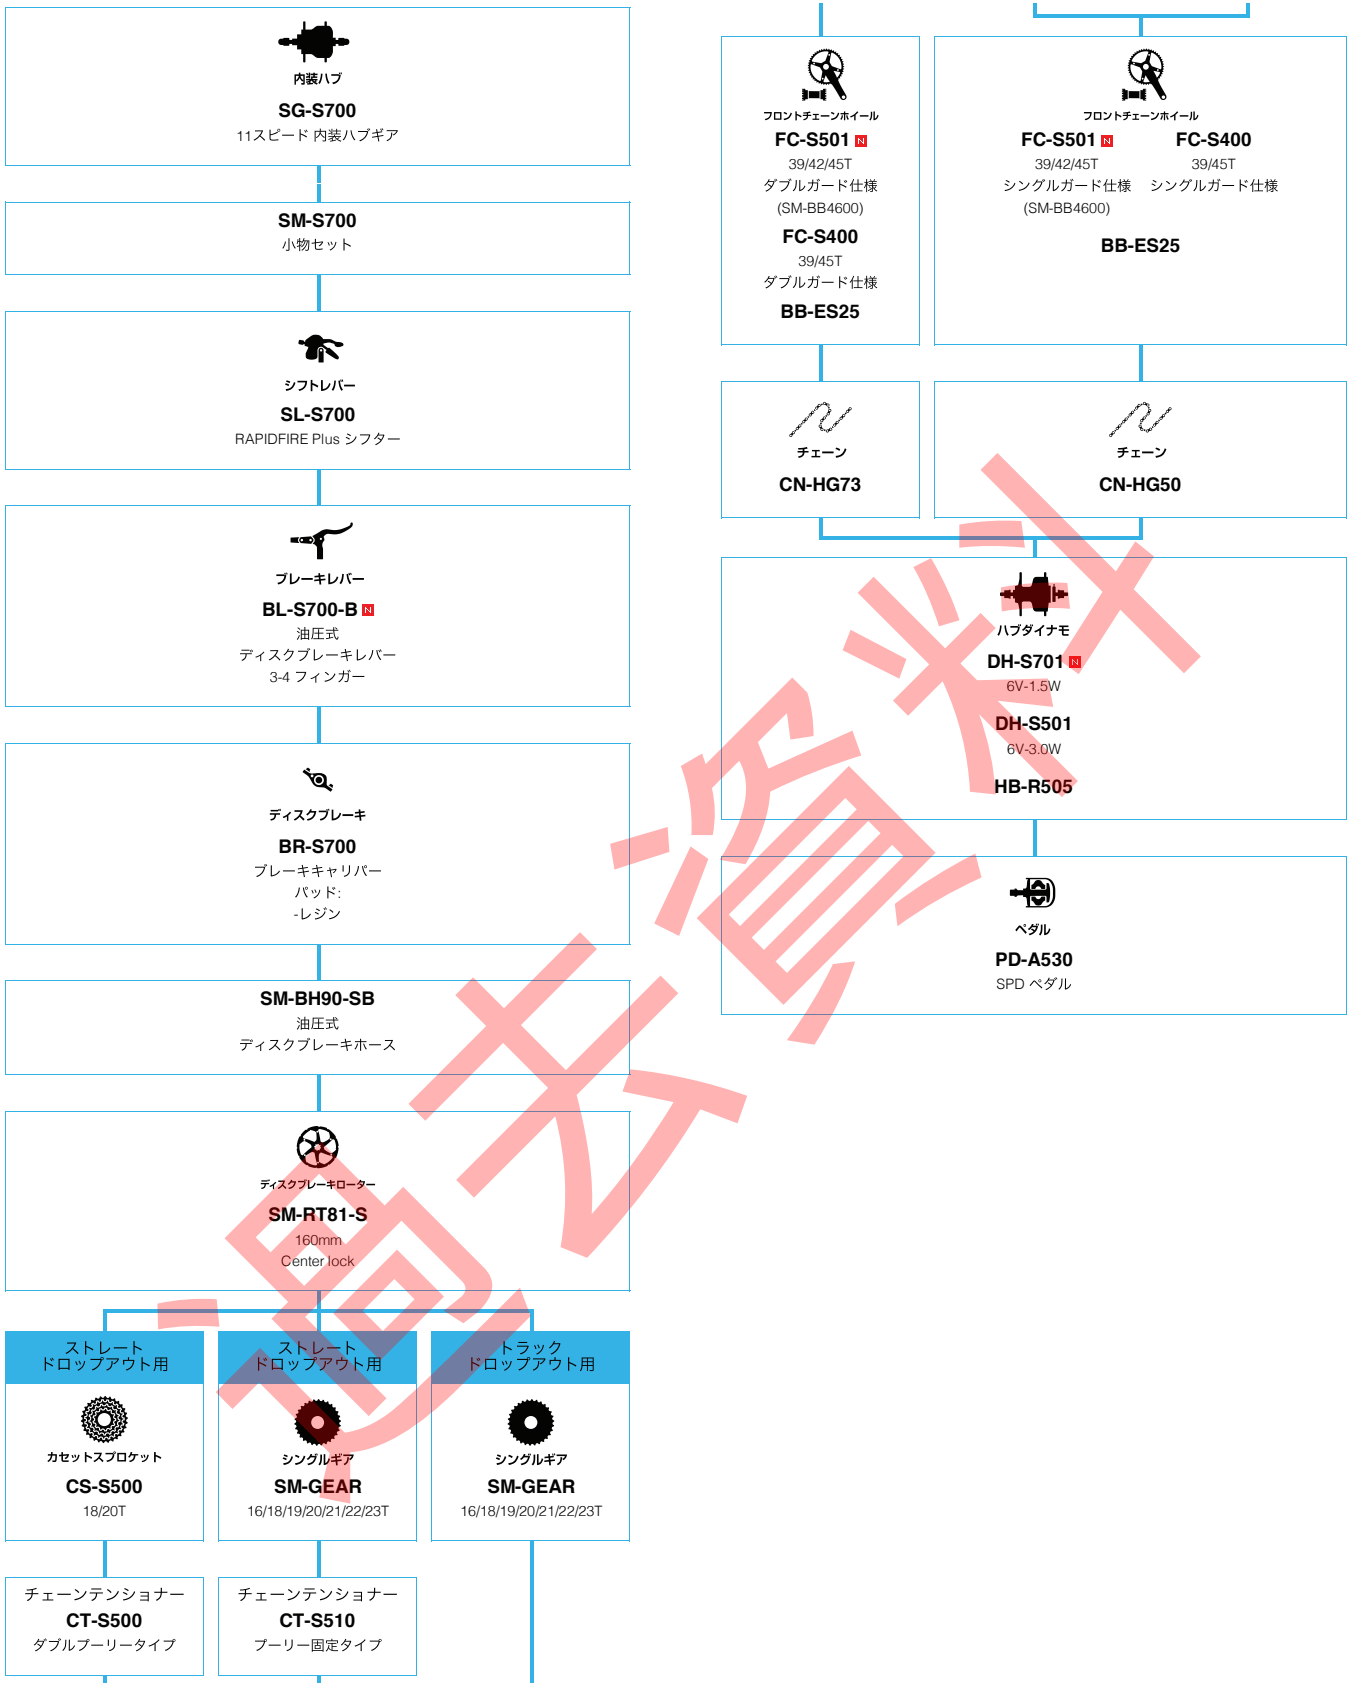

SHIMANO ALFINE (エレクトリック仕様 ロード仕様)

■ ... ニューモデル
 ■ ... オプション

シテイナーラング

SHIMANO ALFINE (11スピード)

■ ... ニューモデル
■ ... オプション

シテイツーリング

SHIMANO ALFINE (8スピード)

N ... ニューモデル
■ ... オプション

シテイツーリング

SHIMANO Nexus (インター8)

■ ... ニューモデル
■ ... オプション

シテイツーリング

SHIMANO Nexus (インター7)

N ... ニューモデル
 ■ ... オプション

シテメツターリング

SHIMANO Nexus (インター5)