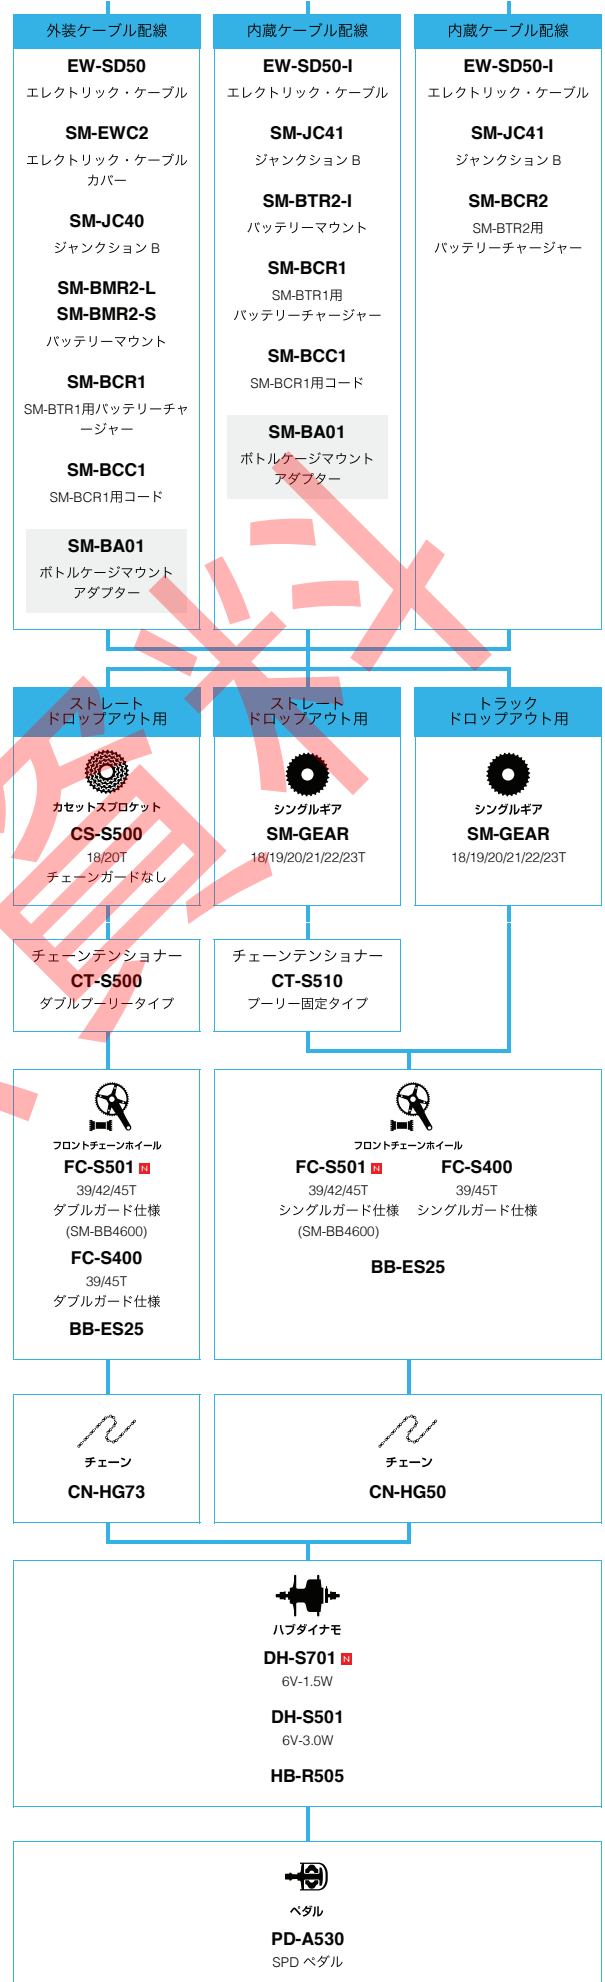

■ ... ニューモデル
■ ... オプション

トレッキンググライダー

SHIMANO DEORE (3x10スピード)

■ ... ニューモデル
 ■ ... オプション

トレッキングバイク

SHIMANO ALFINE (エレКТリック仕様 フラットハンドルバー仕様)

■ ... ニューモデル
 ■ ... オプション

シテイツアーリング

SHIMANO ALFINE (エレクトリック仕様 ロード仕様)

■ ... ニューモデル
 ■ ... オプション

シテイナーラング

SHIMANO ALFINE (11スピード)

■ ... ニューモデル
■ ... オプション

シテイツーリング

SHIMANO ALFINE (8スピード)

N ... ニューモデル
■ ... オプション

シテイツーリング

SHIMANO Nexus (インター8)

■ ... ニューモデル
■ ... オプション

シテイツーリング

SHIMANO Nexus (インター7)

N ... ニューモデル
 ■ ... オプション

シテメツターリング

SHIMANO Nexus (インター5)