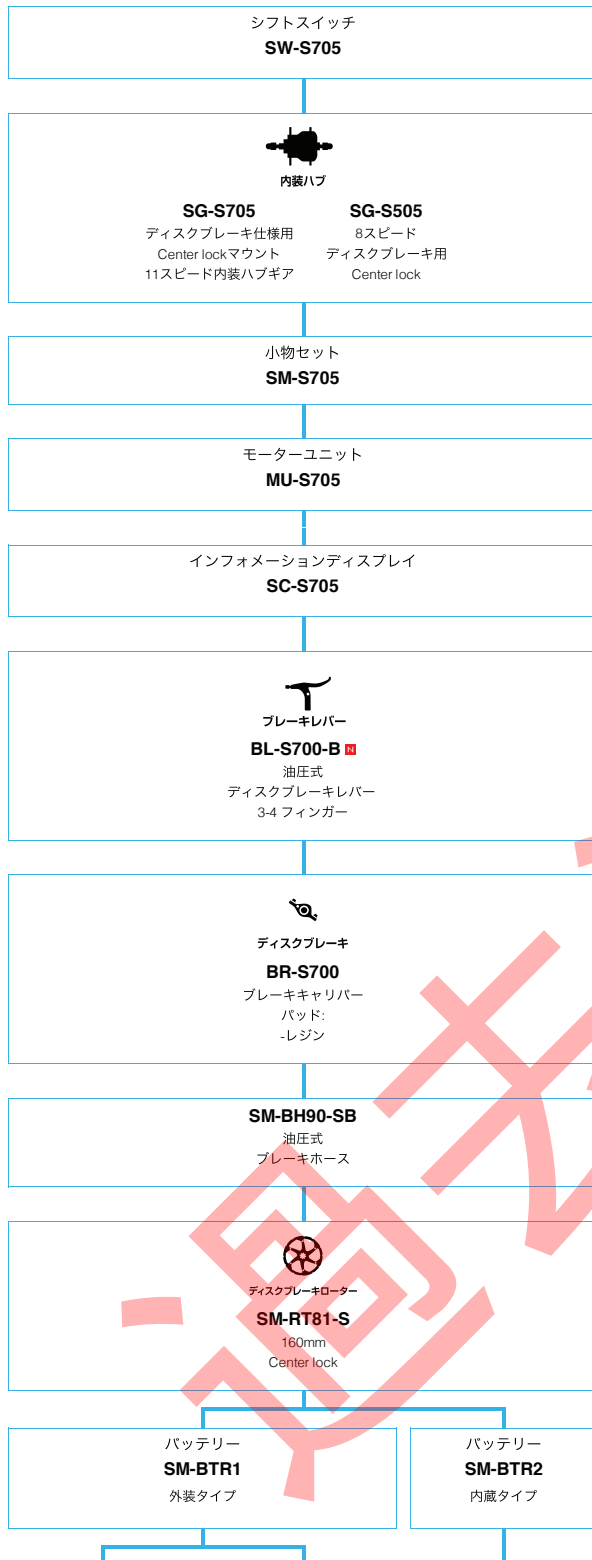

■ ... ニューモデル
■ ... オプション

トレッキンググライダー

SHIMANO DEORE (3x10スピード)

■ ... ニューモデル
 ■ ... オプション

トレッキングバイク

SHIMANO ALFINE (エレКТリック仕様 フラットハンドルバー仕様)

■ ... ニューモデル
 ■ ... オプション

シテイツアーリング

SHIMANO ALFINE (エレクトリック仕様 ロード仕様)

■ ... ニューモデル
 ■ ... オプション

シテイナーラング

SHIMANO ALFINE (11スピード)

■ ... ニューモデル
■ ... オプション

シテイツーリング

SHIMANO ALFINE (8スピード)

N ... ニューモデル
■ ... オプション