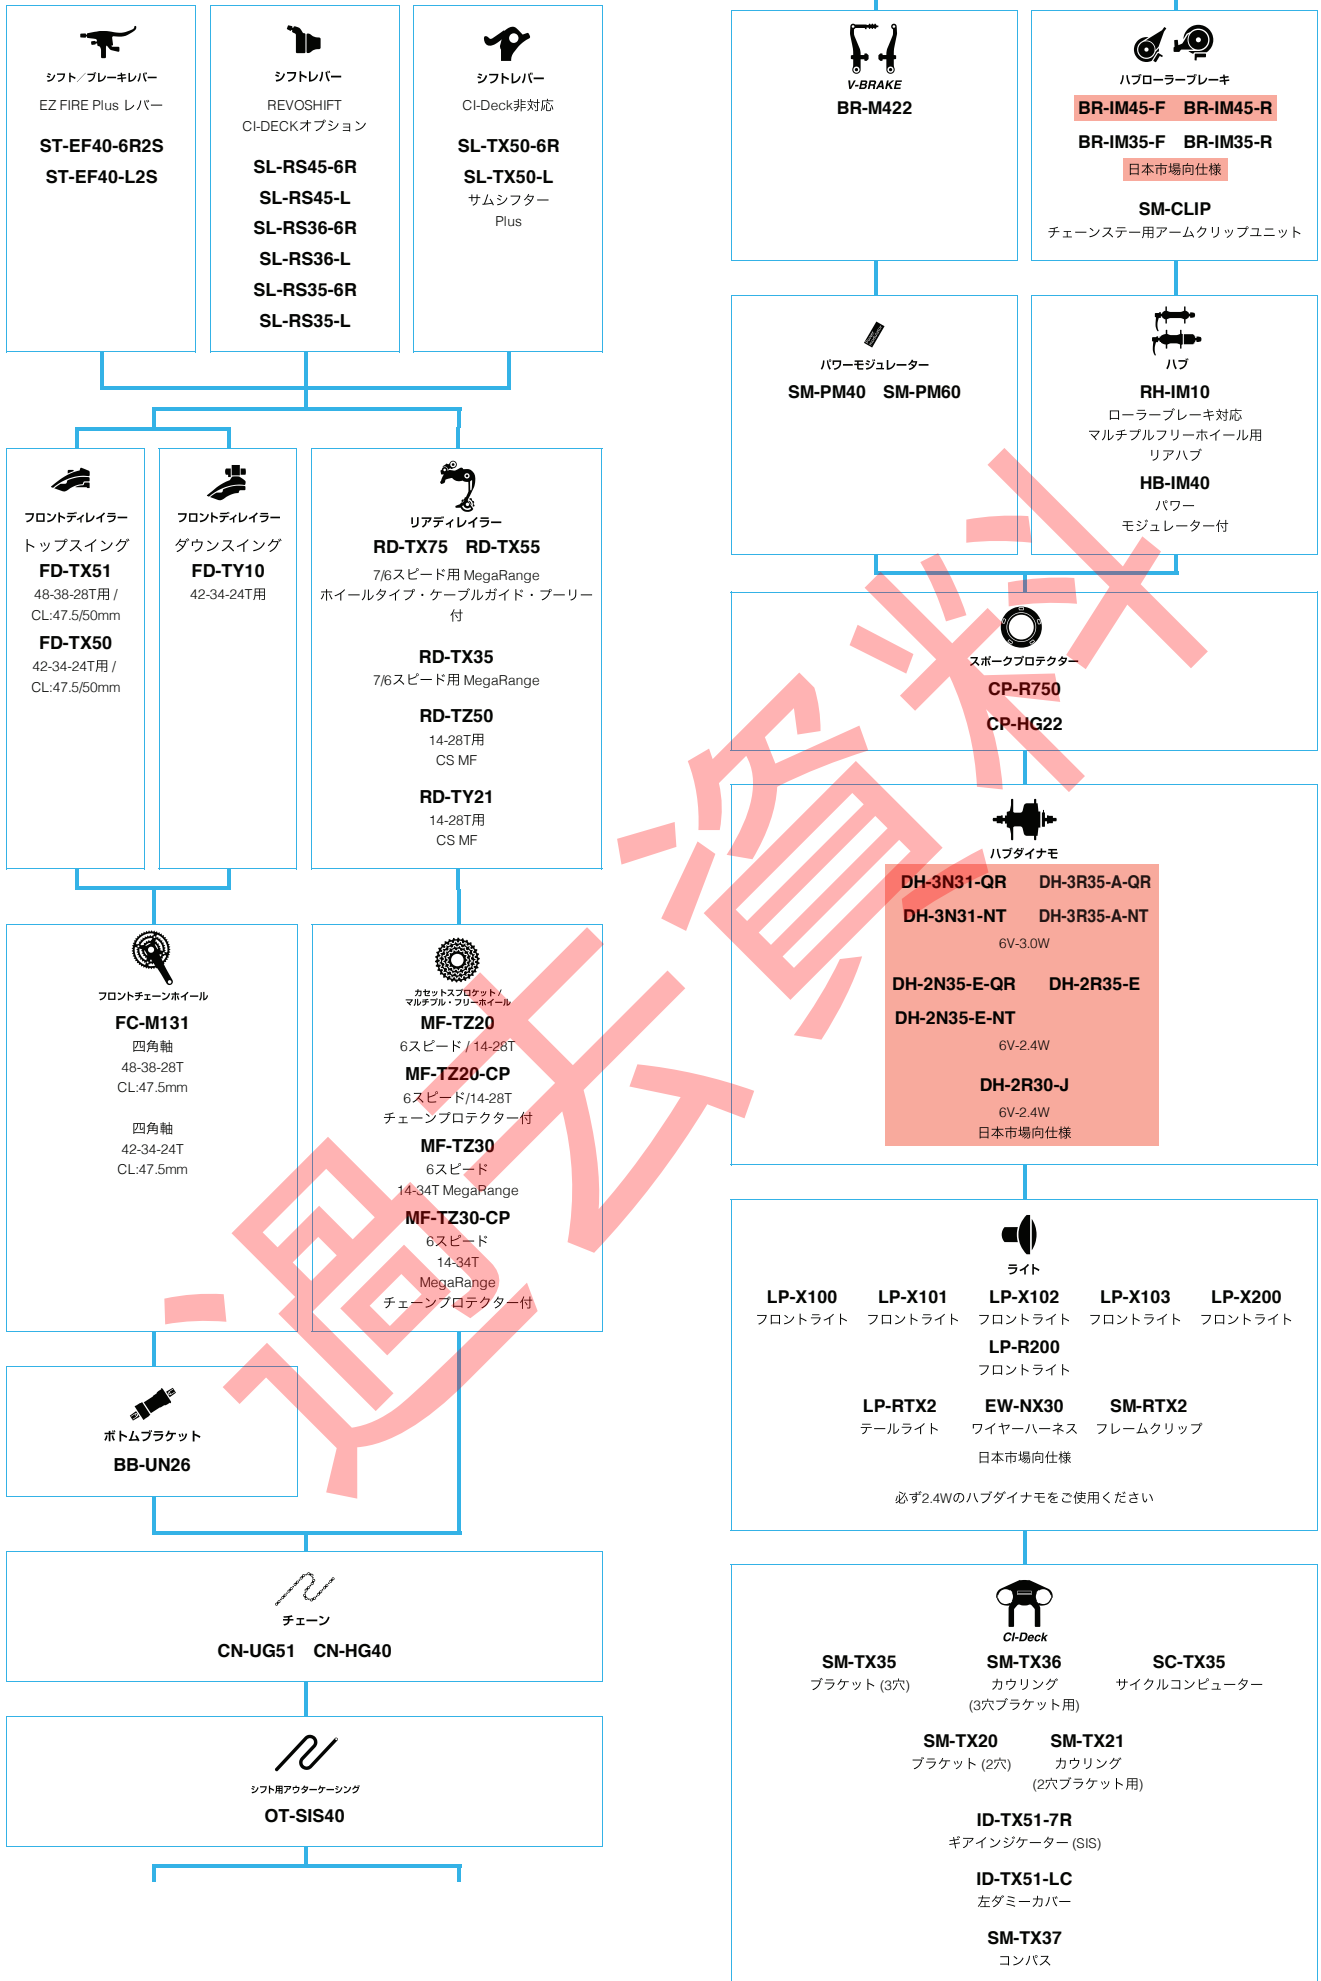

SHIMANO Tourney (3x7スピード フリクション)

■ ... ニューモデル
 ■ ... オプション

マウンテンバイク

SHIMANO Tourney

(3x6スピード インデックス)

■ ... ニューモデル
■ ... オプション

フロントコンポーネント

SHIMANO Tourney