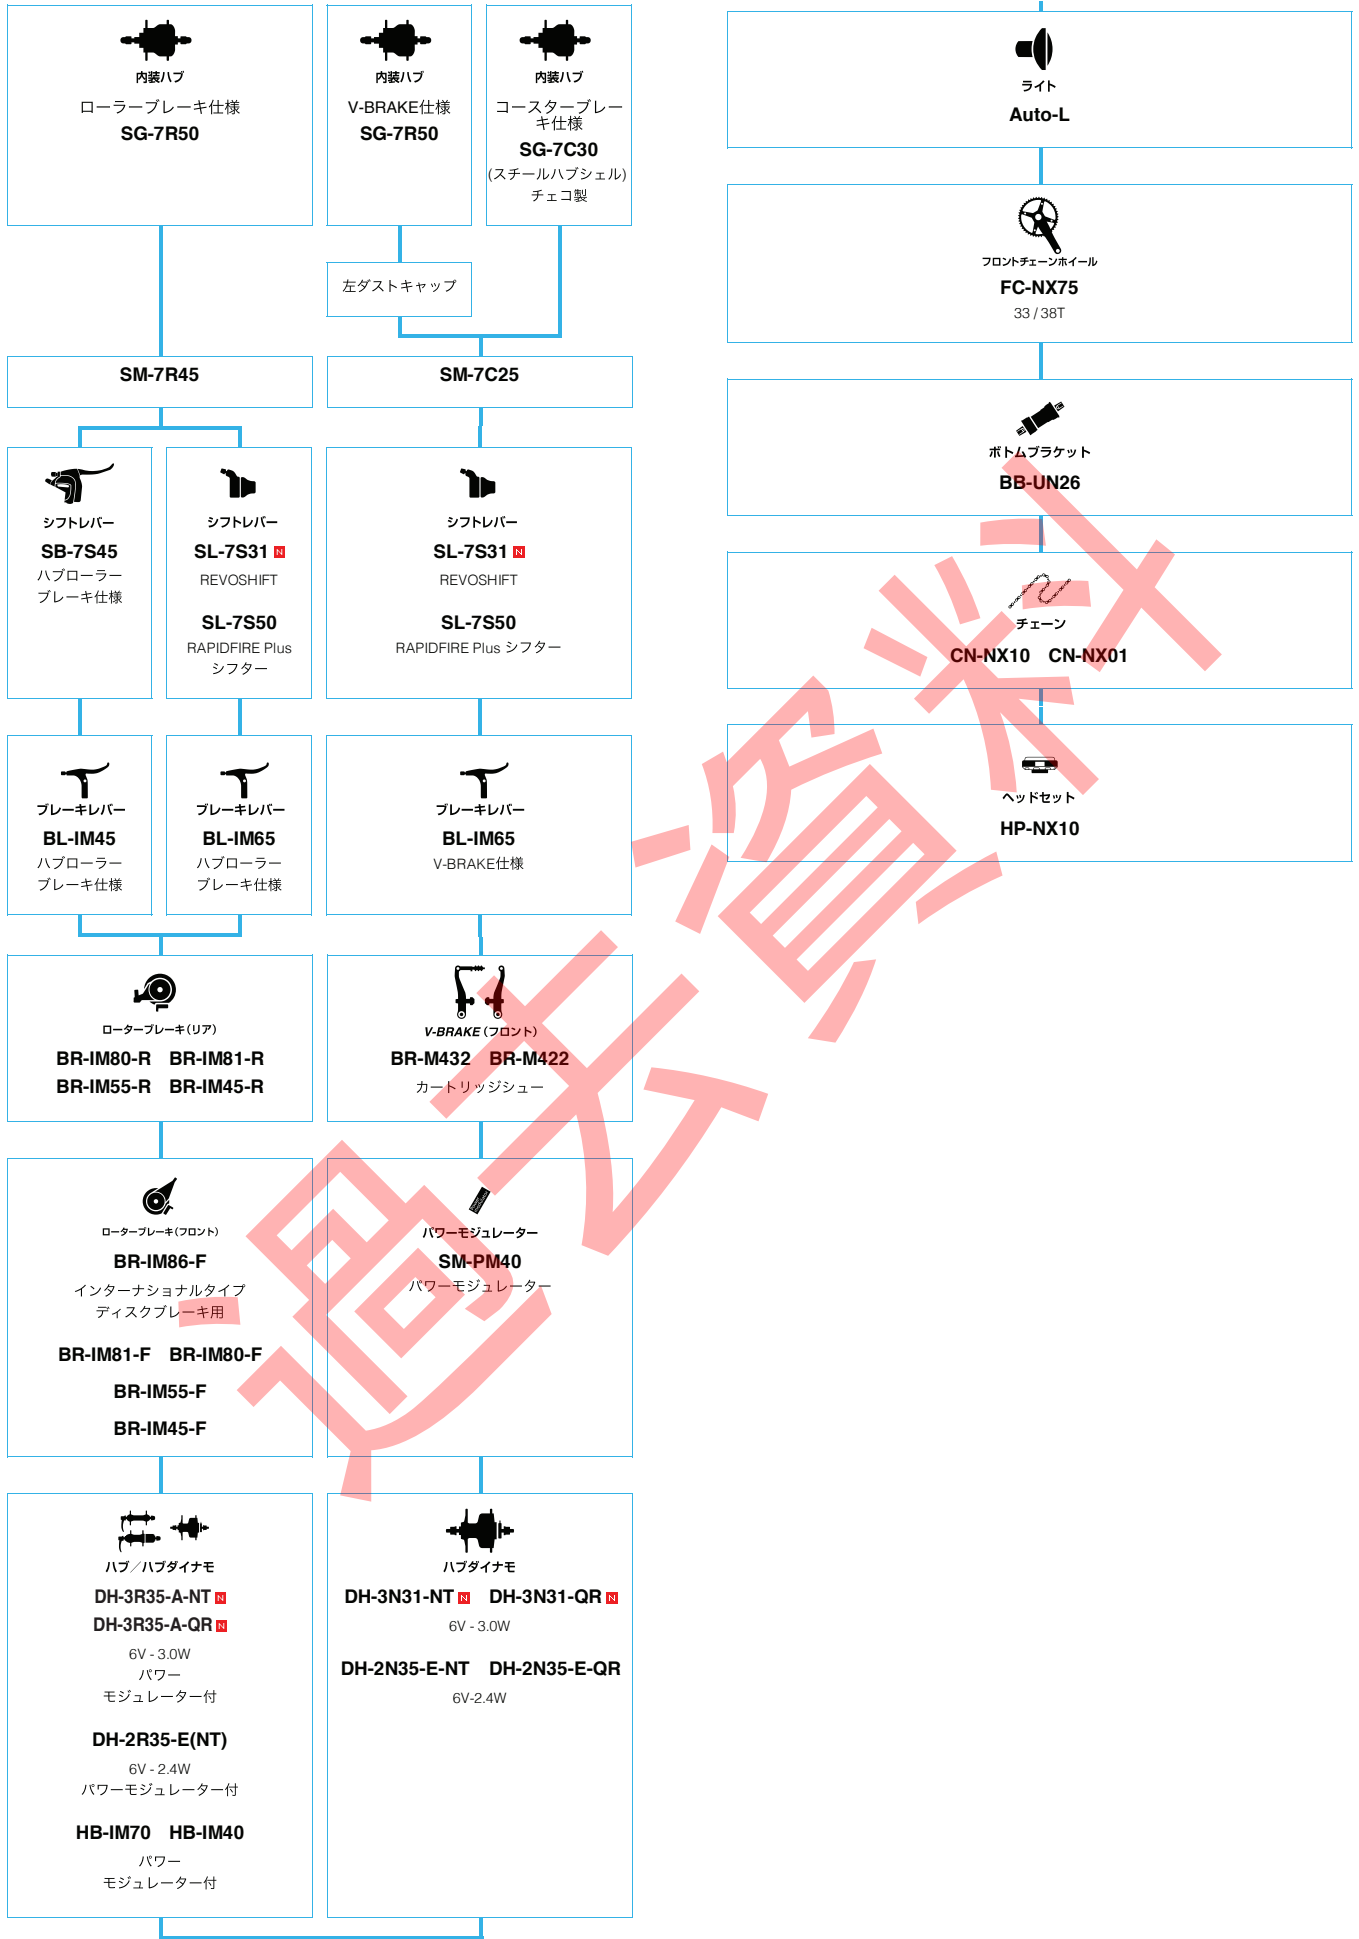

シテイツーリング

SHIMANO Nexus (インター8)

■ ... ニューモデル
■ ... オプション

シテイツーリング

SHIMANO Nexus (インター7)

N ... ニューモデル
 ■ ... オプション

シテメツターリング

SHIMANO Nexus (インター5)