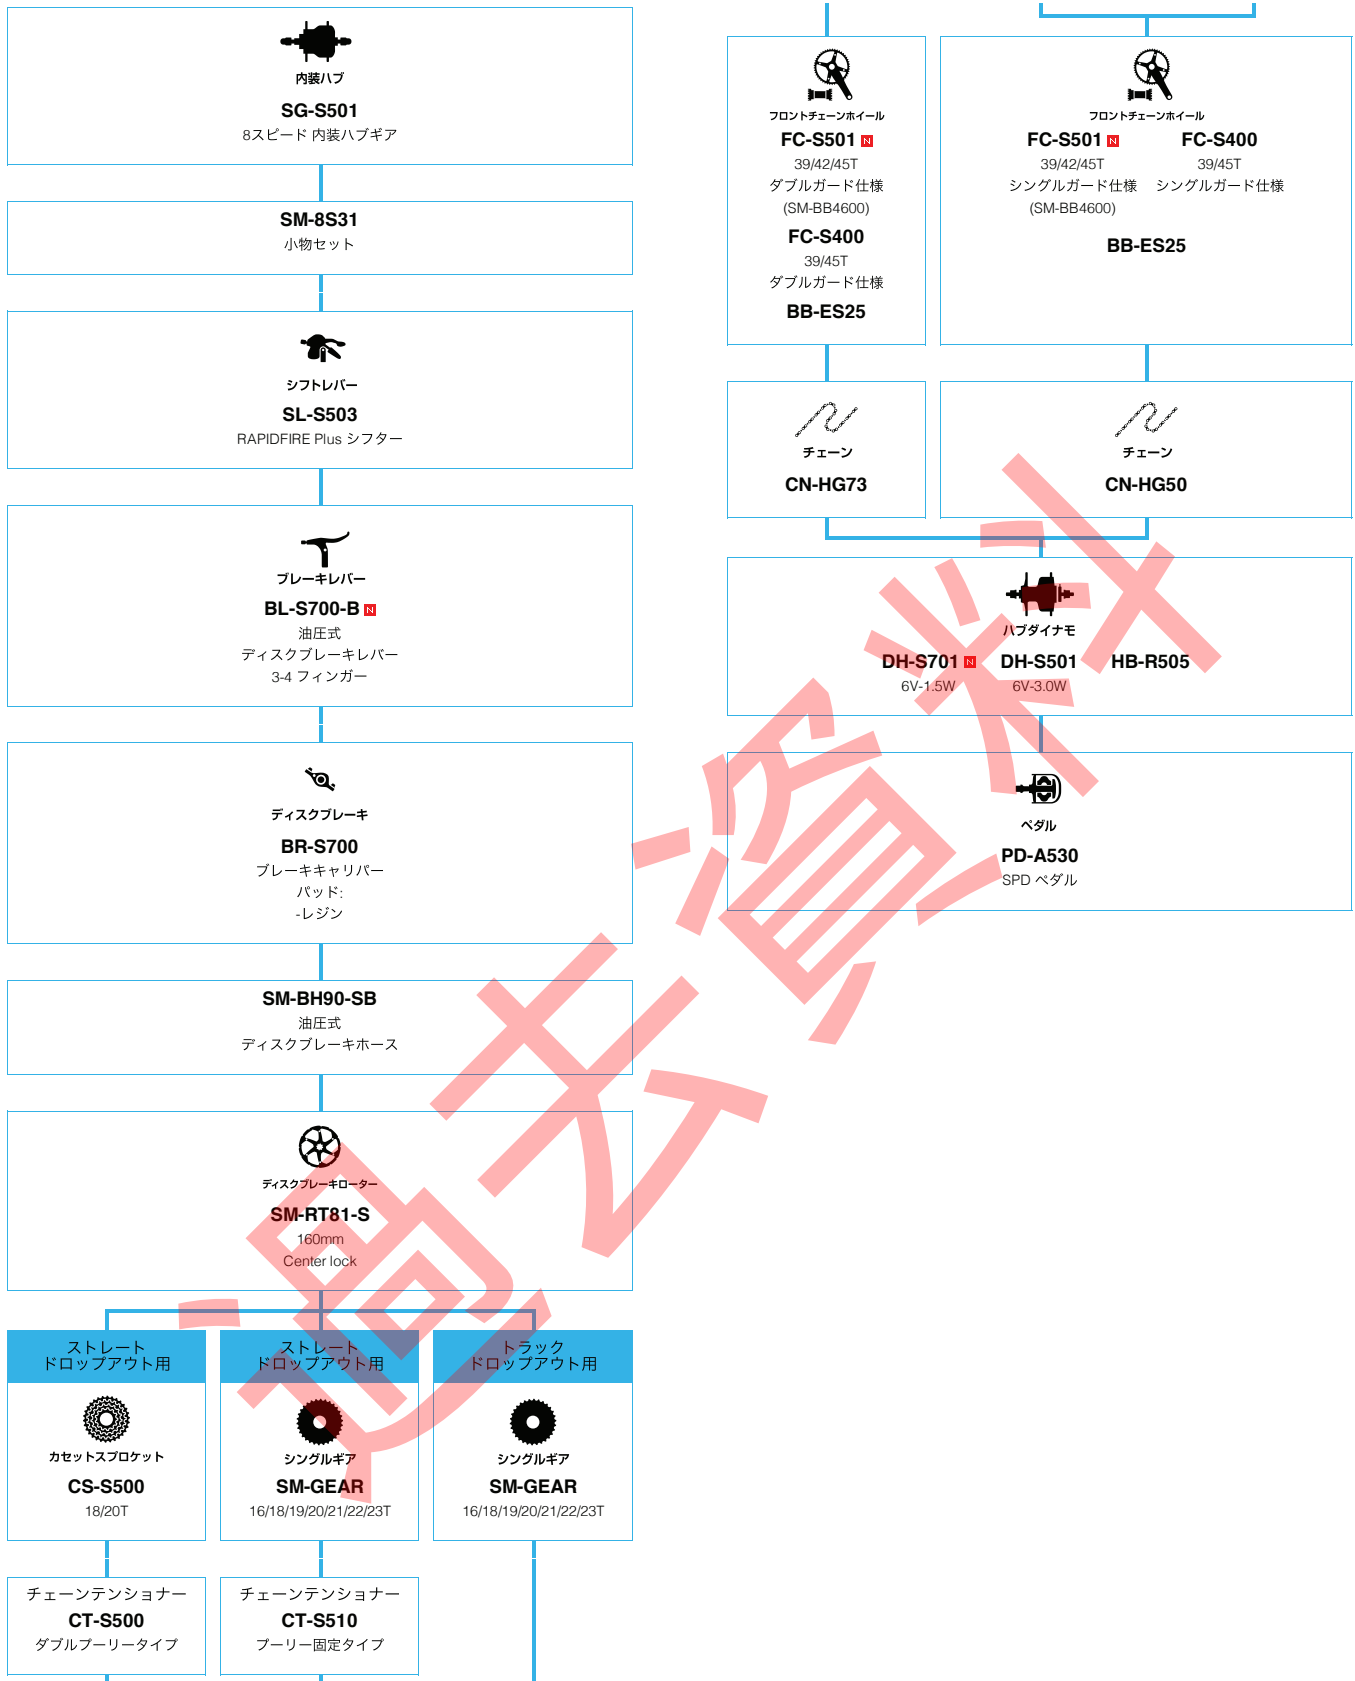

SHIMANO ALFINE (エレクトリック仕様 ロード仕様)

■ ... ニューモデル
 ■ ... オプション

シテイナーラング

SHIMANO ALFINE (11スピード)

■ ... ニューモデル
■ ... オプション

シテイツーリング

SHIMANO ALFINE (8スピード)

N ... ニューモデル
■ ... オプション

シテイツーリング

SHIMANO Nexus (インター8)

■ ... ニューモデル
■ ... オプション

シテイツーリング

SHIMANO Nexus (インター7)

N ... ニューモデル
 ■ ... オプション

シテメツターリング

SHIMANO Nexus (インター5)