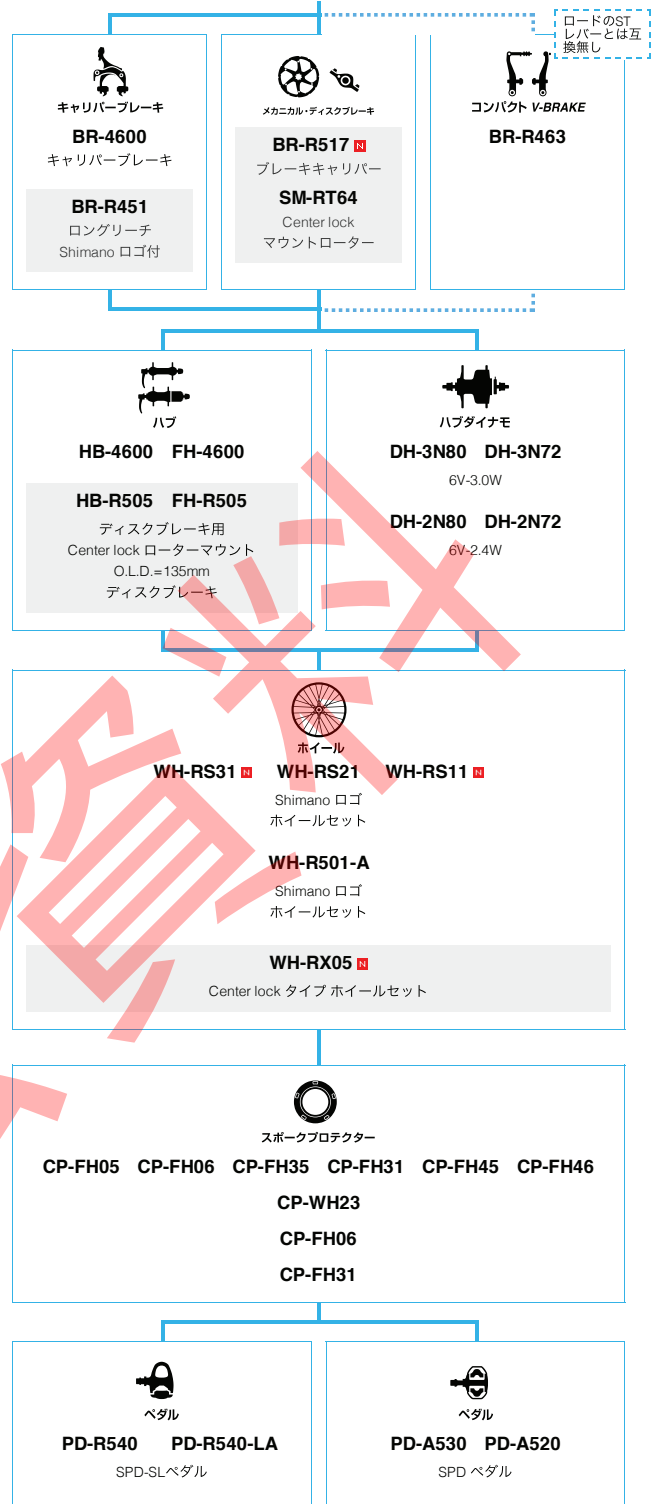

SHIMANO **105** (2x10スピード)

N ... ニューモデル
 ■ ... オプション

ロードバイク

ロードのSTレバーとは互換無し

SHIMANO *Tiagra* (3x10スピード)

■ ... ニューモデル
■ ... オプション

ロードバイク

ロード