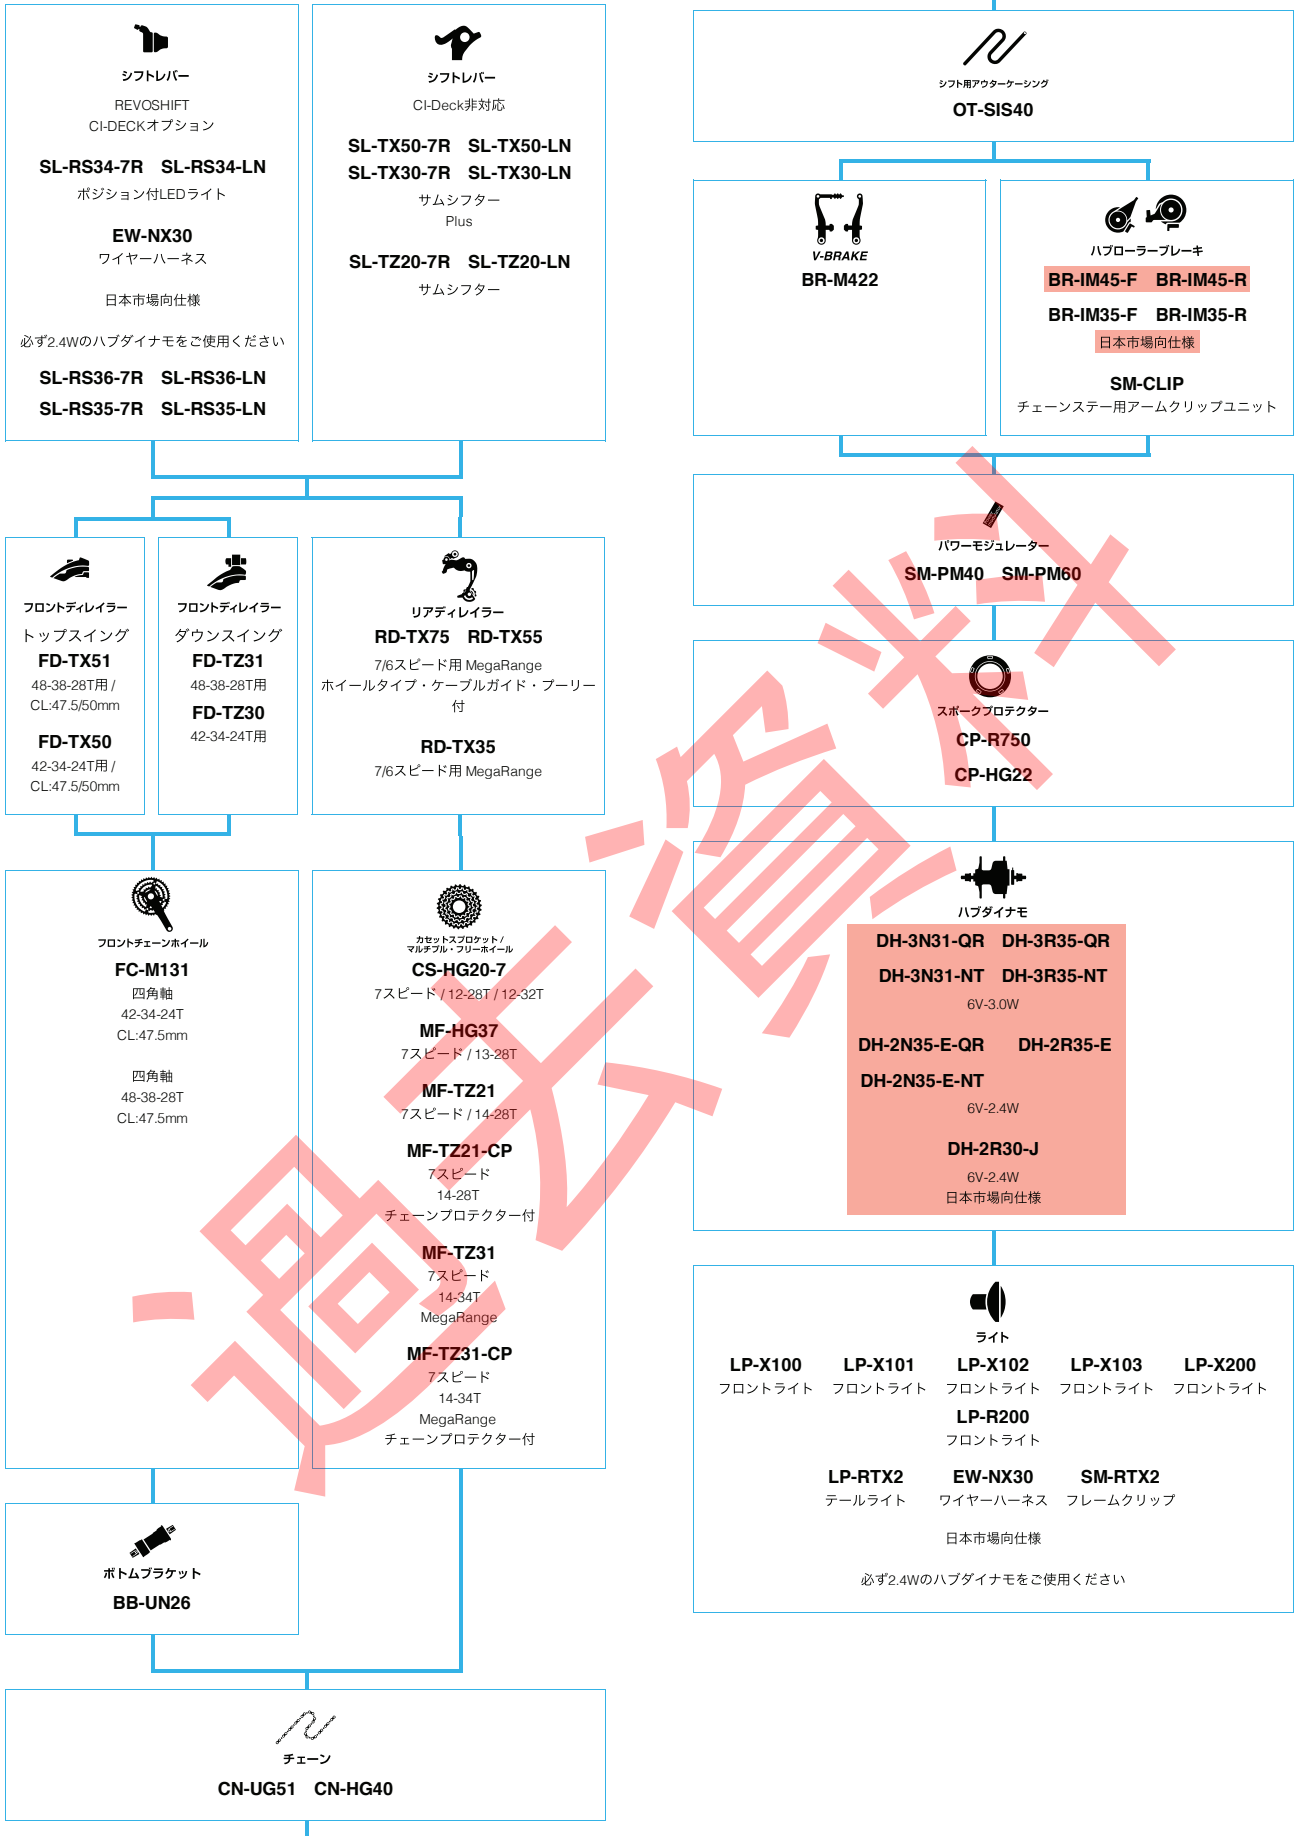

SHIMANO Tourney (3x7スピード フリクション)

■ ... ニューモデル
■ ... オプション

マウンテンバイク