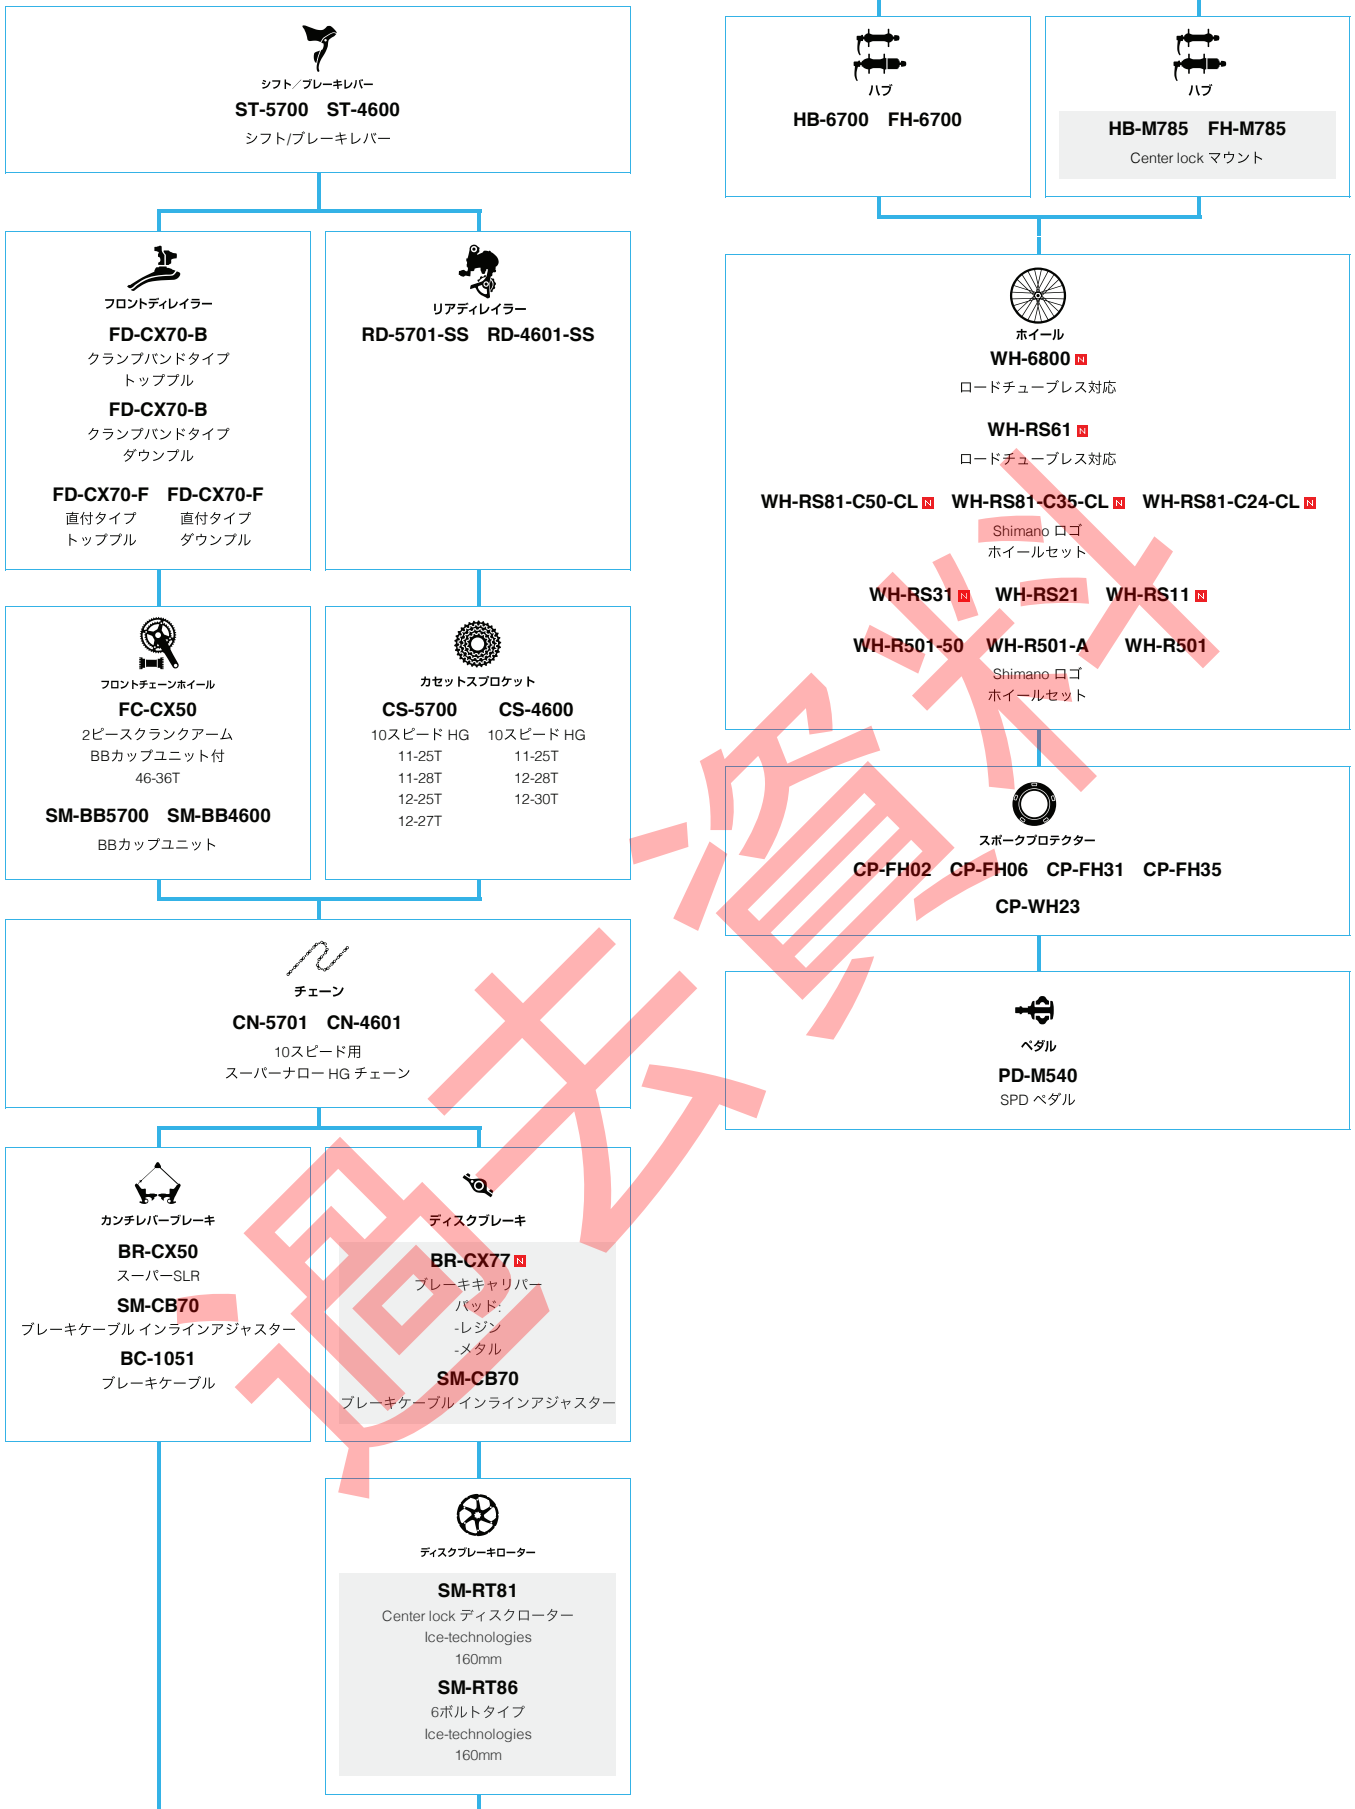

シクロクロス (10スピード 105/Tiagra)

■ ... ニューモデル
■ ... オプション