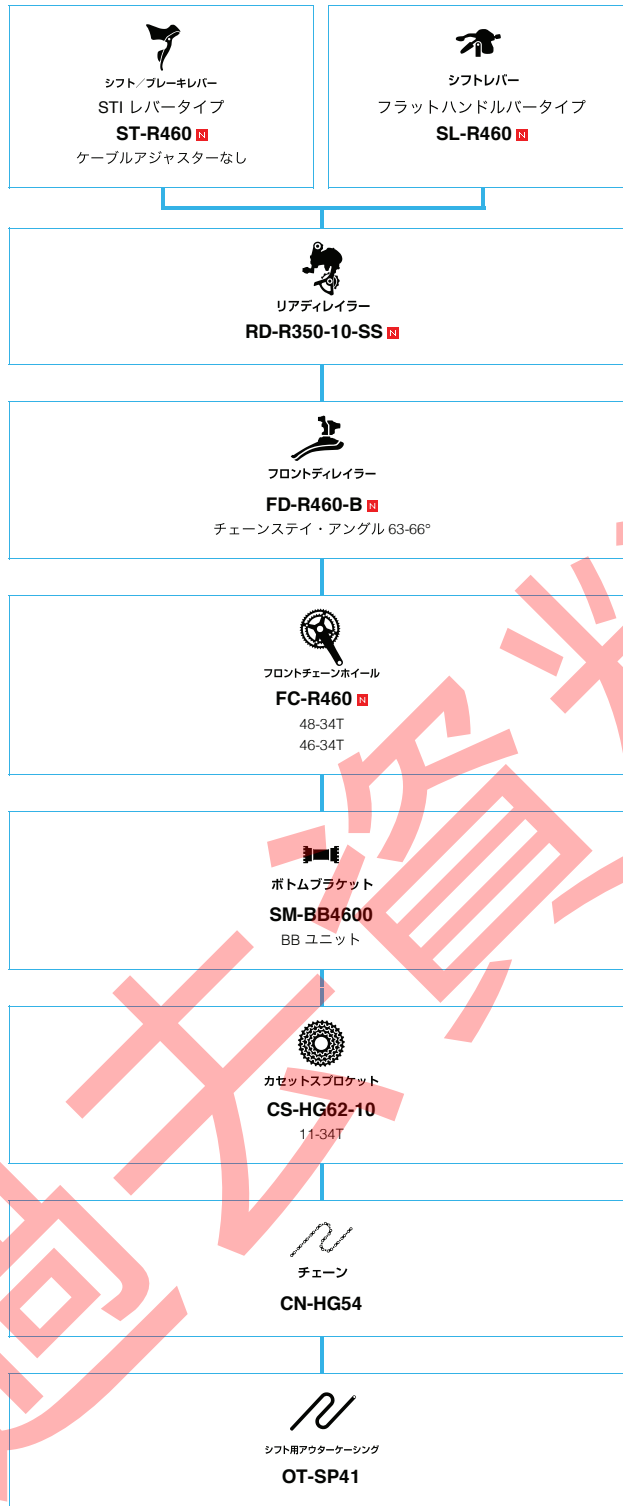

ロード・ノンシリーズ (2×10スピード)