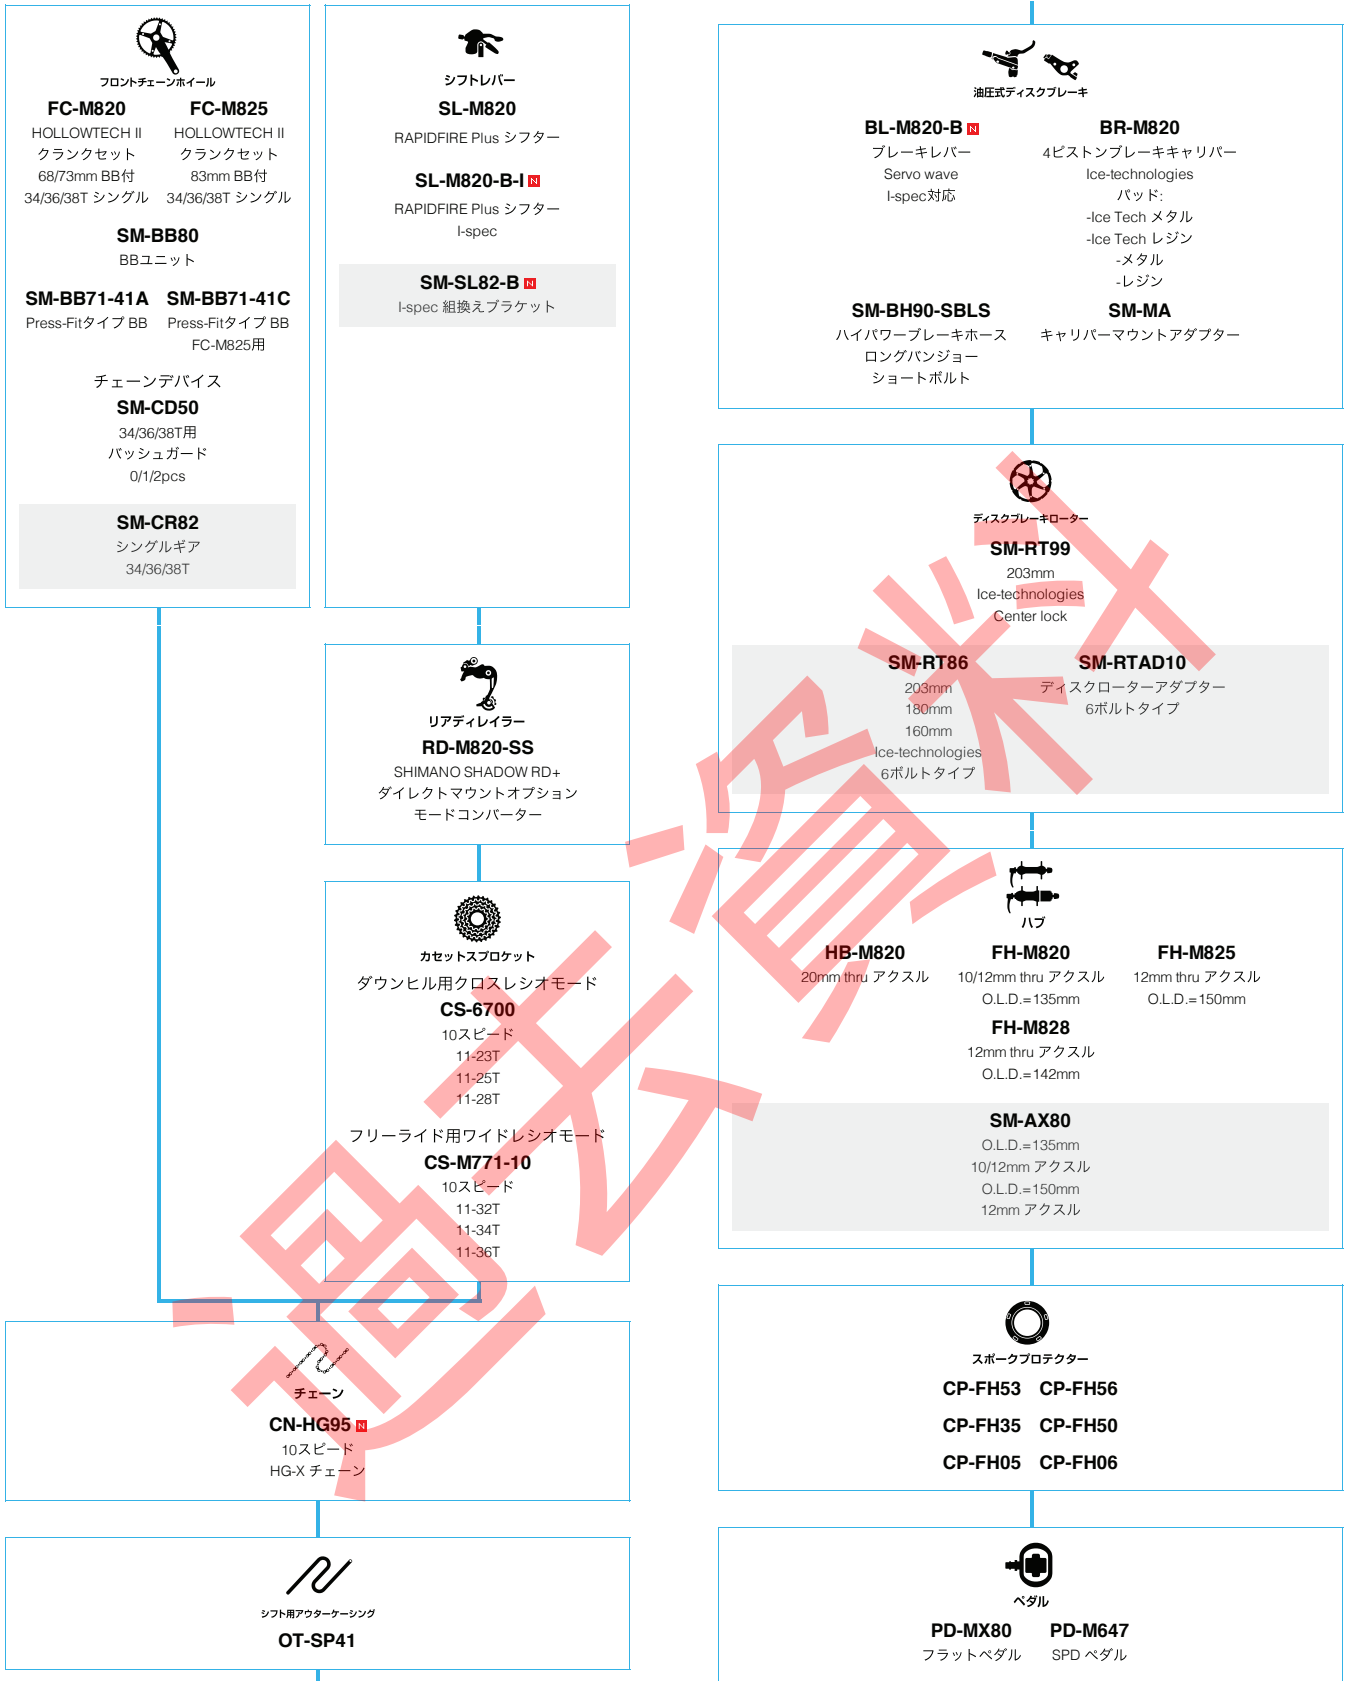

SHIMANO XTR (3x10スピード)

N ... ニューモデル
 ■ ... オプション

マウンテンバイク

SHIMANO XTR (2x10スピード)

N ... ニューモデル
■ ... オプション

マウンテンバイク

SHIMANO (10スピード)

メンテナンス