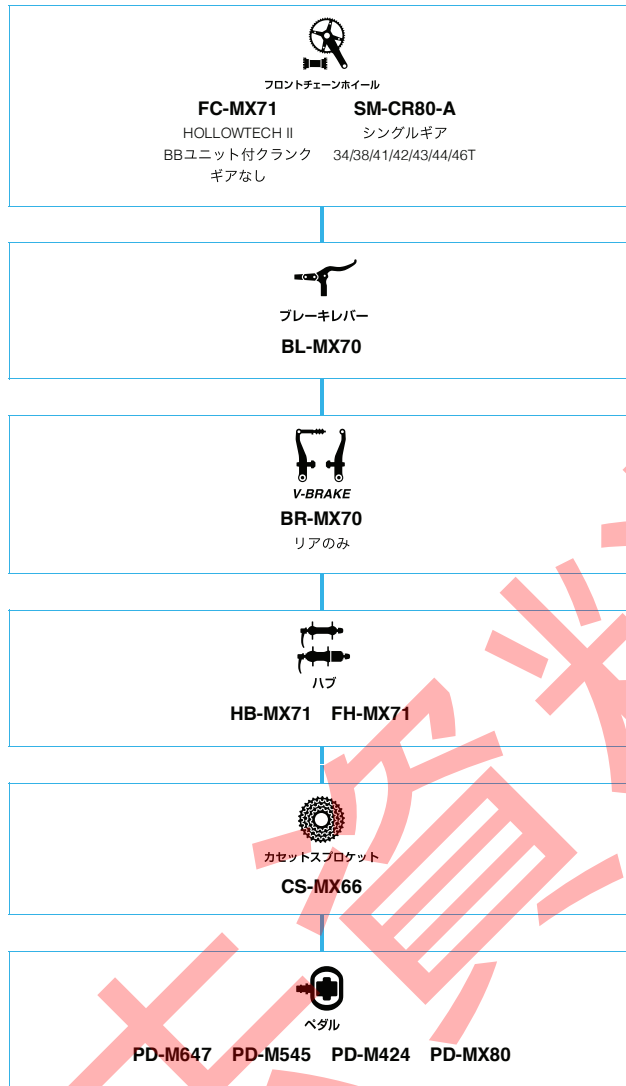

■ ... ニューモデル
 ■ ... オプション

SHIMANO **ALTUS** (3x9スピード)

N ... ニューモデル
 ■ ... オプション

メンテナンスガイド

SHIMANO Tourney

(3x7スピード インデックス)

■ ... ニューモデル
■ ... オプション

スポンテンバイク