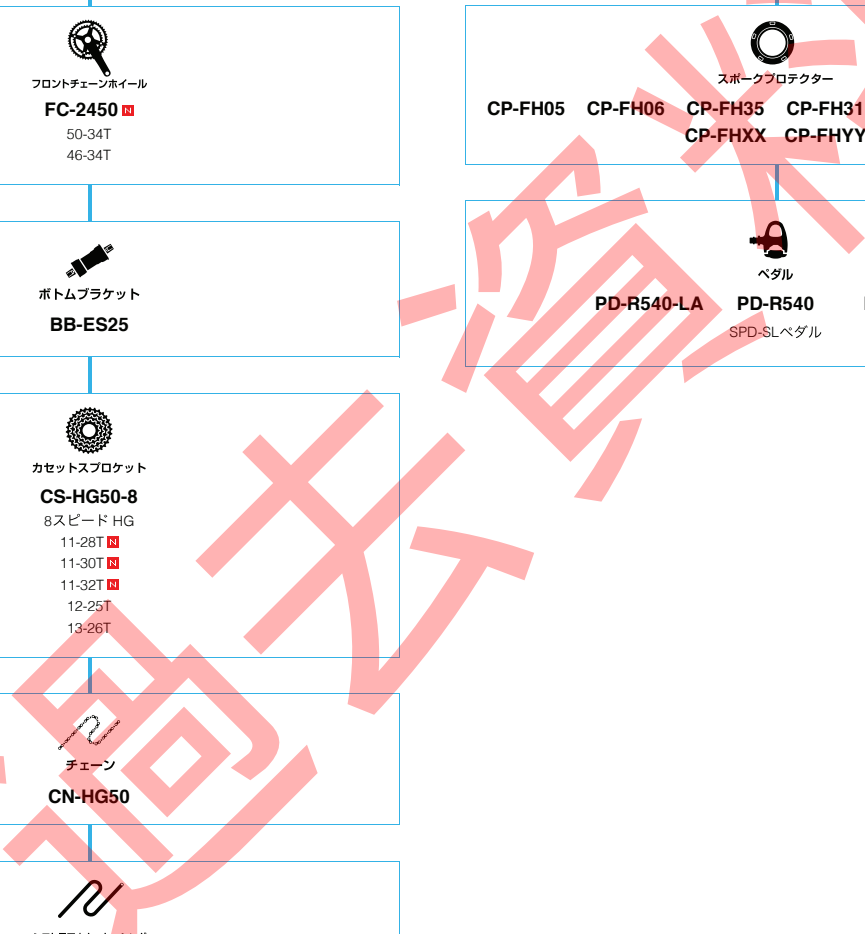

SHIMANO Claris (2x8スピード)

N ... ニューモデル
■ ... オプション

シフト/ブレーキレバー
ST-2400-R **ST-2400-L**
シフト/ブレーキレバー

SL-2400-R **SL-2400-L** **ST-R240-R** **ST-R240-L**
フラットハンドルバー用シフト/ブレーキレバー

フロントディレイラー
FD-2400-B
クランプバンドタイプ
FD-2400-F
直付け

リアディレイラー
RD-2400-SS

フロントチェーンホイール
FC-2450
50-34T
46-34T

ボトムブラケット
BB-ES25

カセットスプロケット
CS-HG50-8
8スピード HG
11-28T **N**
11-30T **N**
11-32T **N**
12-25T
13-26T

チェーン
CN-HG50

シフト用アウターケーシング
OT-SP41

小物
SM-CA50
ケーブルインラインアジャスター

ブレーキレバー
BL-2400
フラットハンドルバー用シフト/ブレーキレバー

キャリパーブレーキ
BR-2400
キャリパーブレーキ

メカニカルディスクブレーキ
BR-R517
ブレーキキャリパー

カンチレバーブレーキ
BR-CX50
カンチレバー
ブレーキ

コンパクト V-BRAKE
BR-R353
フラット
ハンドルバー用
ブレーキレバー専用

ロングリーチ
BR-R451
キャリパーブレーキ

Center lock
SM-RT64
ディスクローター
160mm

ロードのST
レバーとは互
換無し

ハブ
HB-2400 **FH-2400**
32/36H 32/36H

ホイール
WH-R501-A

スポークプロテクター
CP-FH05 **CP-FH06** **CP-FH35** **CP-FH31** **CP-FH45** **CP-FH46**
CP-FHXX **CP-FHYY**

ペダル
PD-R540-LA **PD-R540** **PD-A520**
SPD-SLペダル

ロード