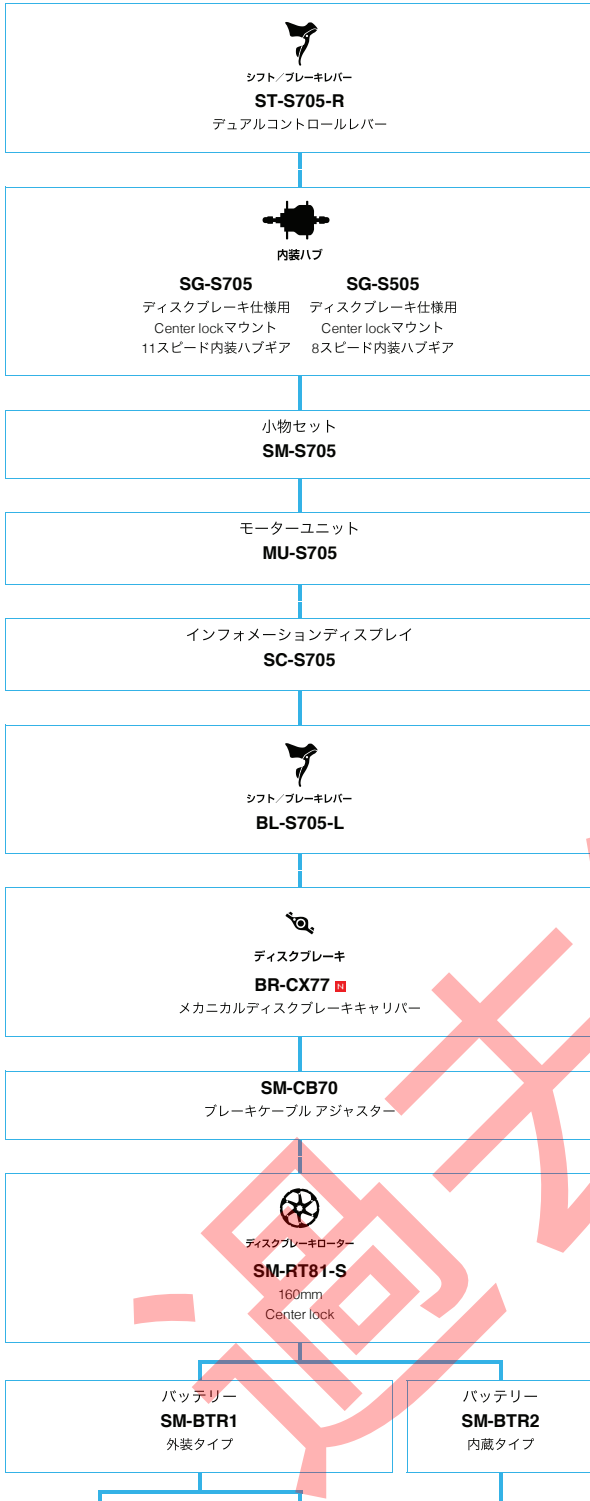

■ ... ニューモデル
■ ... オプション

トレッキンググライダー

SHIMANO DEORE (3x10スピード)

■ ... ニューモデル
 ■ ... オプション

トレッキングバイク

SHIMANO ALFINE (エレКТリック仕様 フラットハンドルバー仕様)

■ ... ニューモデル
 ■ ... オプション

シテイツアーリング

SHIMANO ALFINE (エレクトリック仕様 ロード仕様)

■ ... ニューモデル
 ■ ... オプション

シテイナーラング

SHIMANO ALFINE (11スピード)

■ ... ニューモデル
■ ... オプション

シテイツーリング

SHIMANO ALFINE (8スピード)

N ... ニューモデル
■ ... オプション

シテイツーリング

SHIMANO Nexus (インター8)

■ ... ニューモデル
■ ... オプション

シテイツーリング

SHIMANO Nexus (インター7)

N ... ニューモデル
 ■ ... オプション

シテメツターリング

SHIMANO Nexus (インター5)