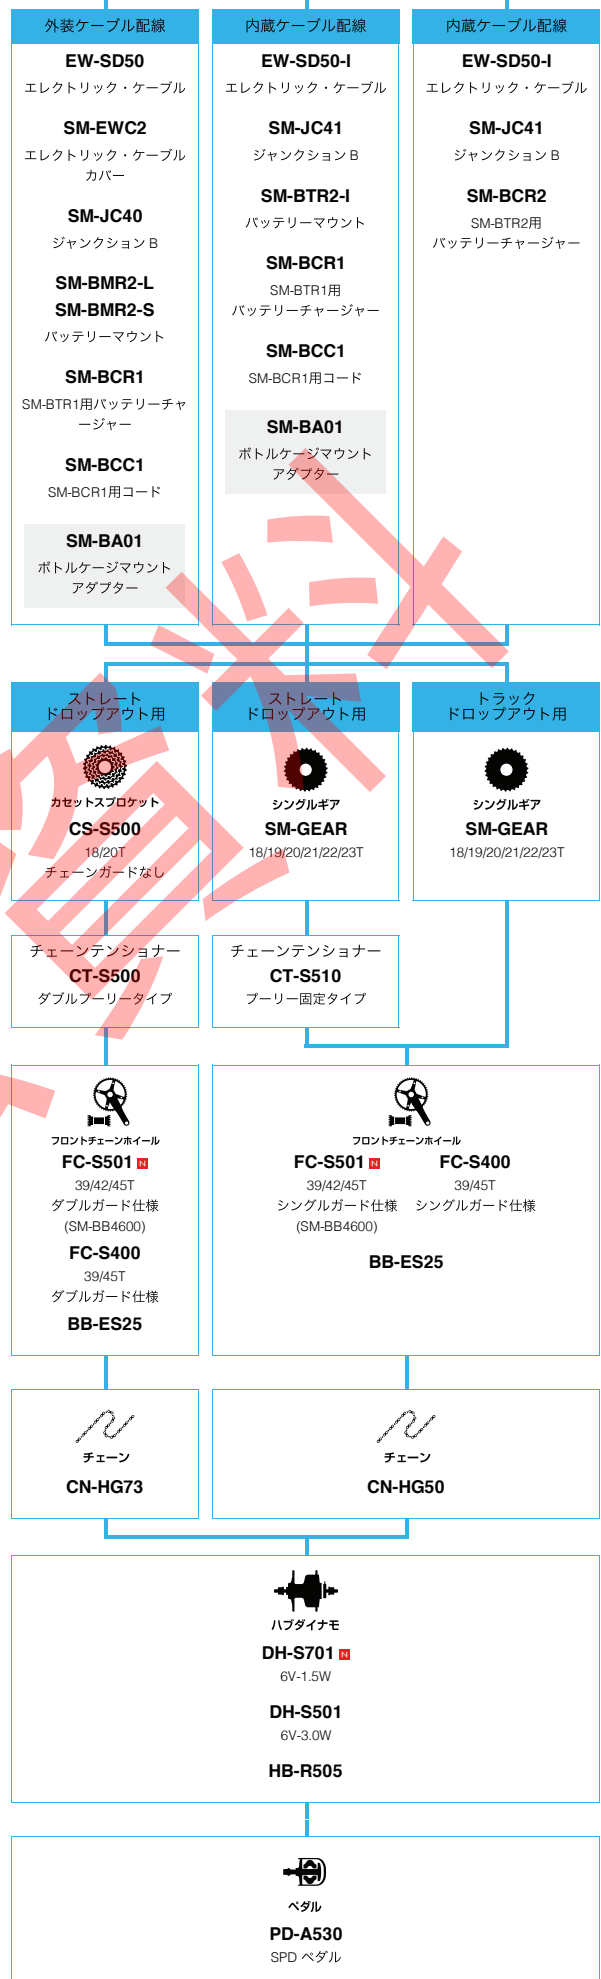

■ ... ニューモデル
■ ... オプション

トレッキンググライダー

SHIMANO DEORE (3x10スピード)

■ ... ニューモデル
 ■ ... オプション

トレッキングバイク

SHIMANO ALFINE (エレКТリック仕様 フラットハンドルバー仕様)

■ ... ニューモデル
 ■ ... オプション

シテイツアーリング

SHIMANO ALFINE (エレクトリック仕様 ロード仕様)

■ ... ニューモデル
 ■ ... オプション

シテイナーラング

SHIMANO ALFINE (11スピード)

■ ... ニューモデル
■ ... オプション

シテイツーリング

SHIMANO ALFINE (8スピード)

N ... ニューモデル
■ ... オプション

シテイツーリング

SHIMANO Nexus (インター8)

■ ... ニューモデル
■ ... オプション

シテイツーリング

SHIMANO Nexus (インター7)

N ... ニューモデル
 ■ ... オプション

シテメツターリング

SHIMANO Nexus (インター5)