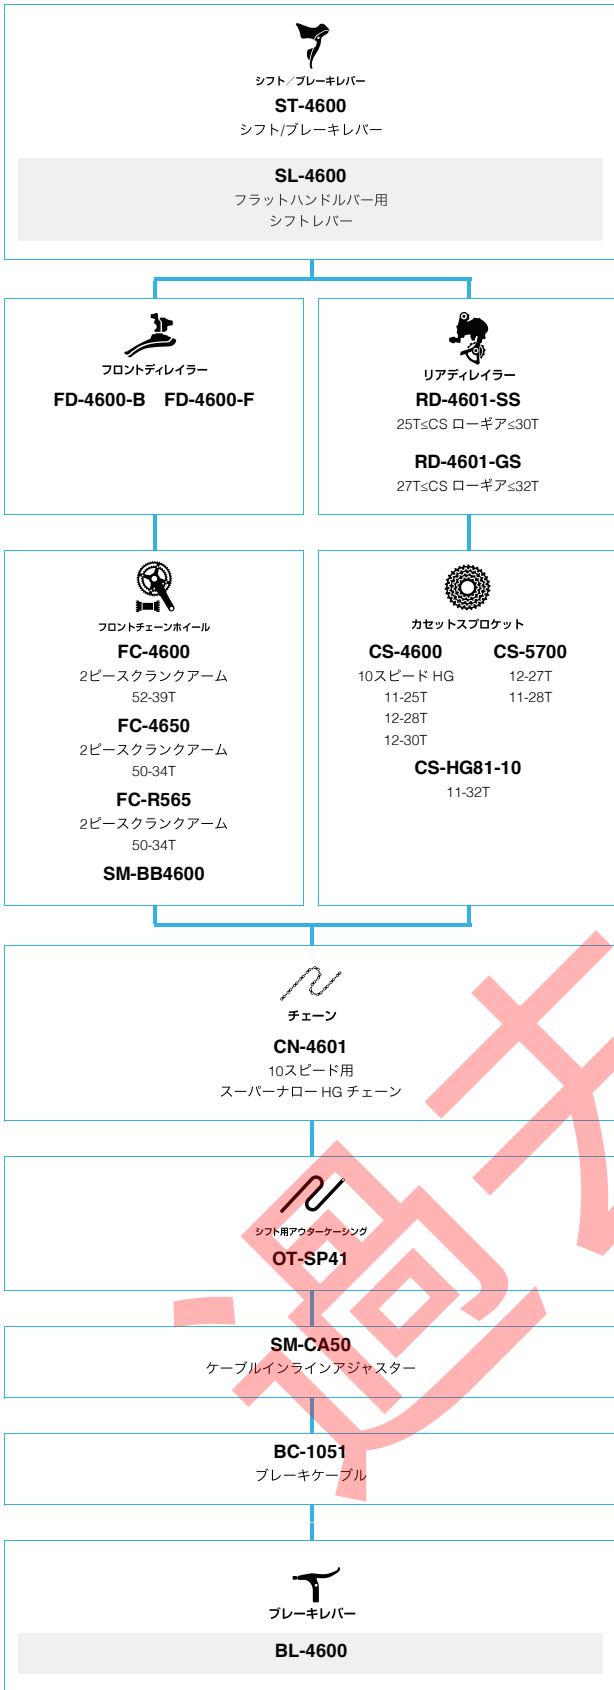

SHIMANO **105** (2x10スピード)

N ... ニューモデル
 ■ ... オプション

ロードバイク

ロードのSTレバーとは互換無し

SHIMANO *Tiagra* (3x10スピード)

■ ... ニューモデル
■ ... オプション

ロードバイク

ロード