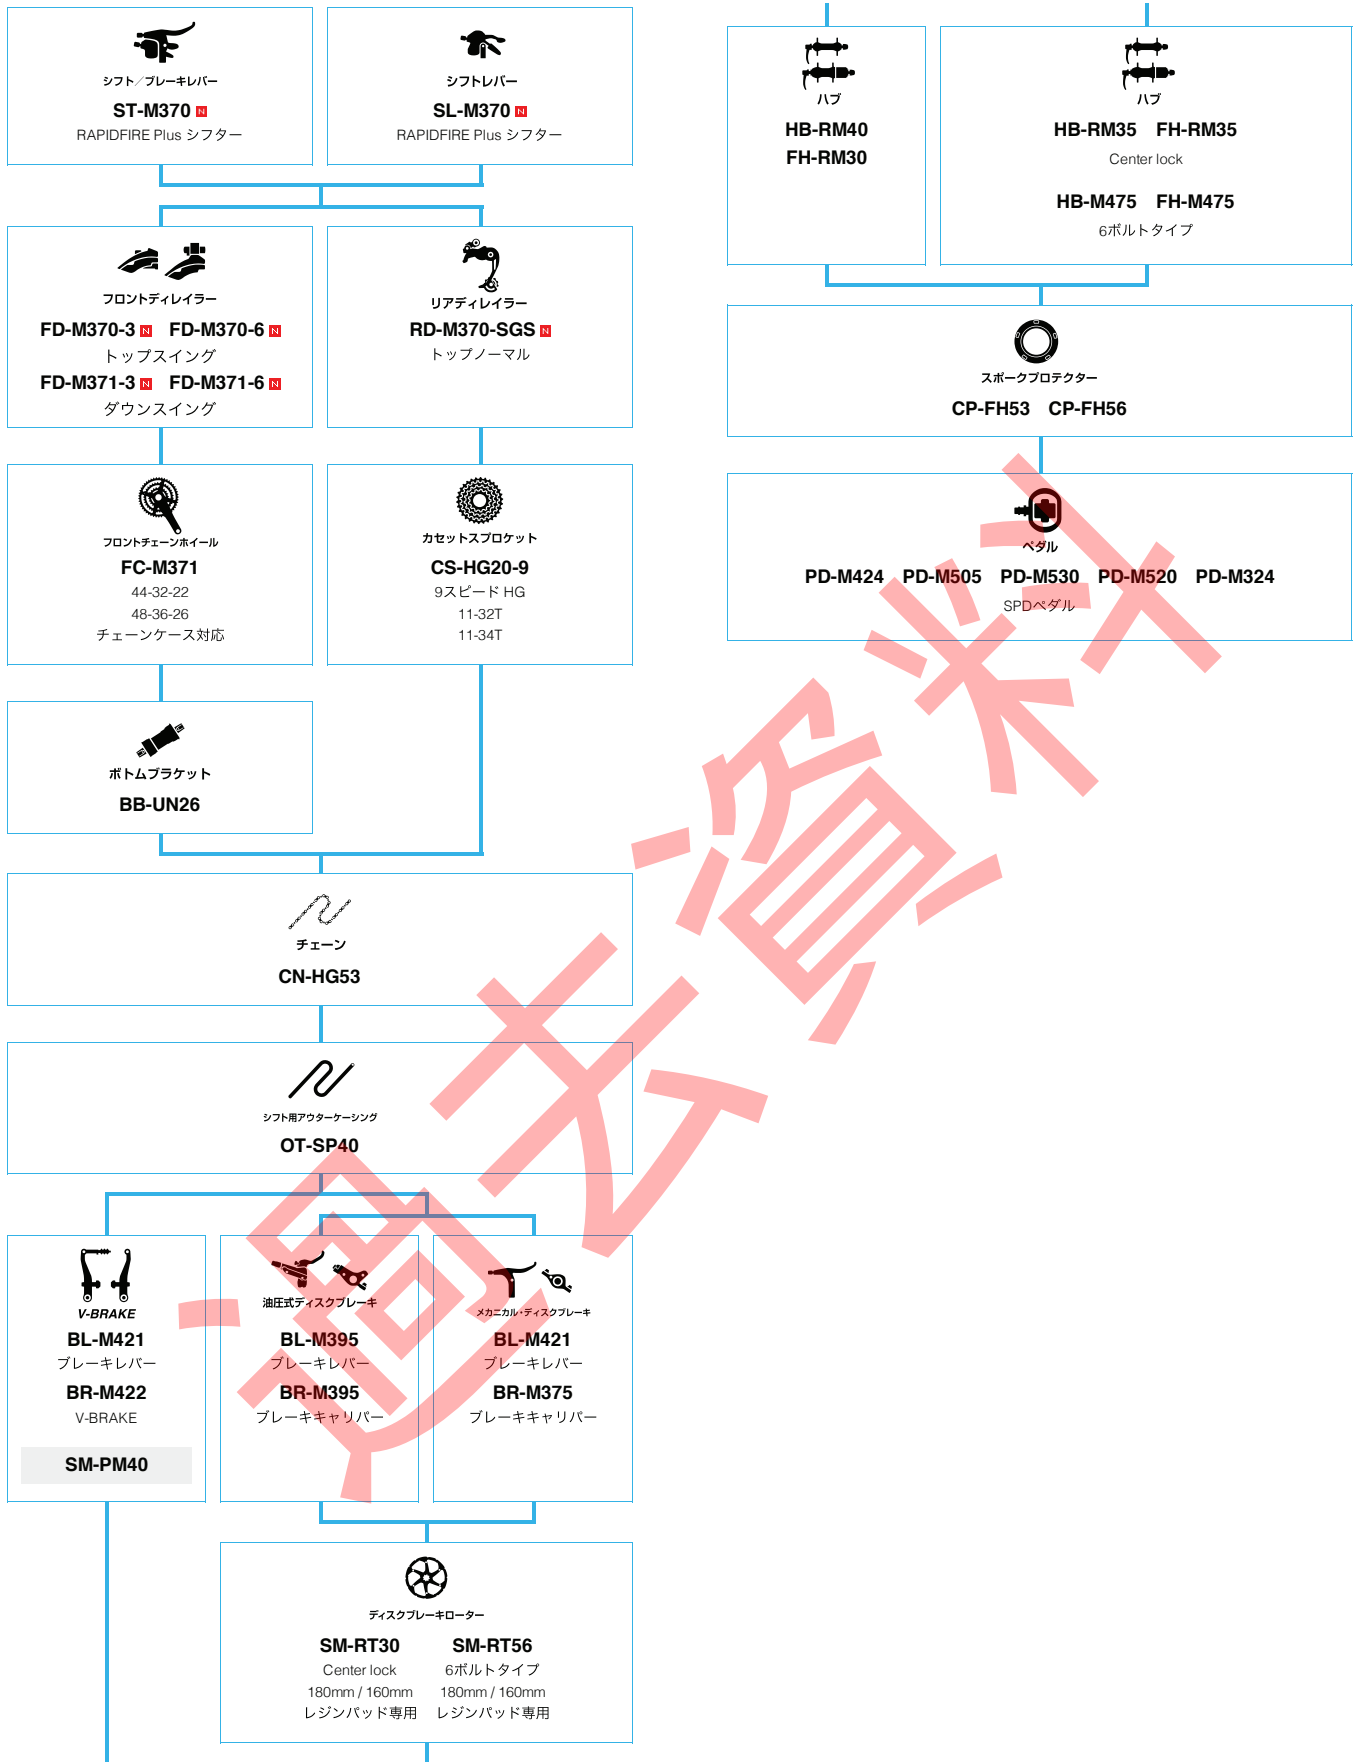

SHIMANO **ALTUS** (3x9スピード)

N ... ニューモデル
■ ... オプション

メンテナンスガイド