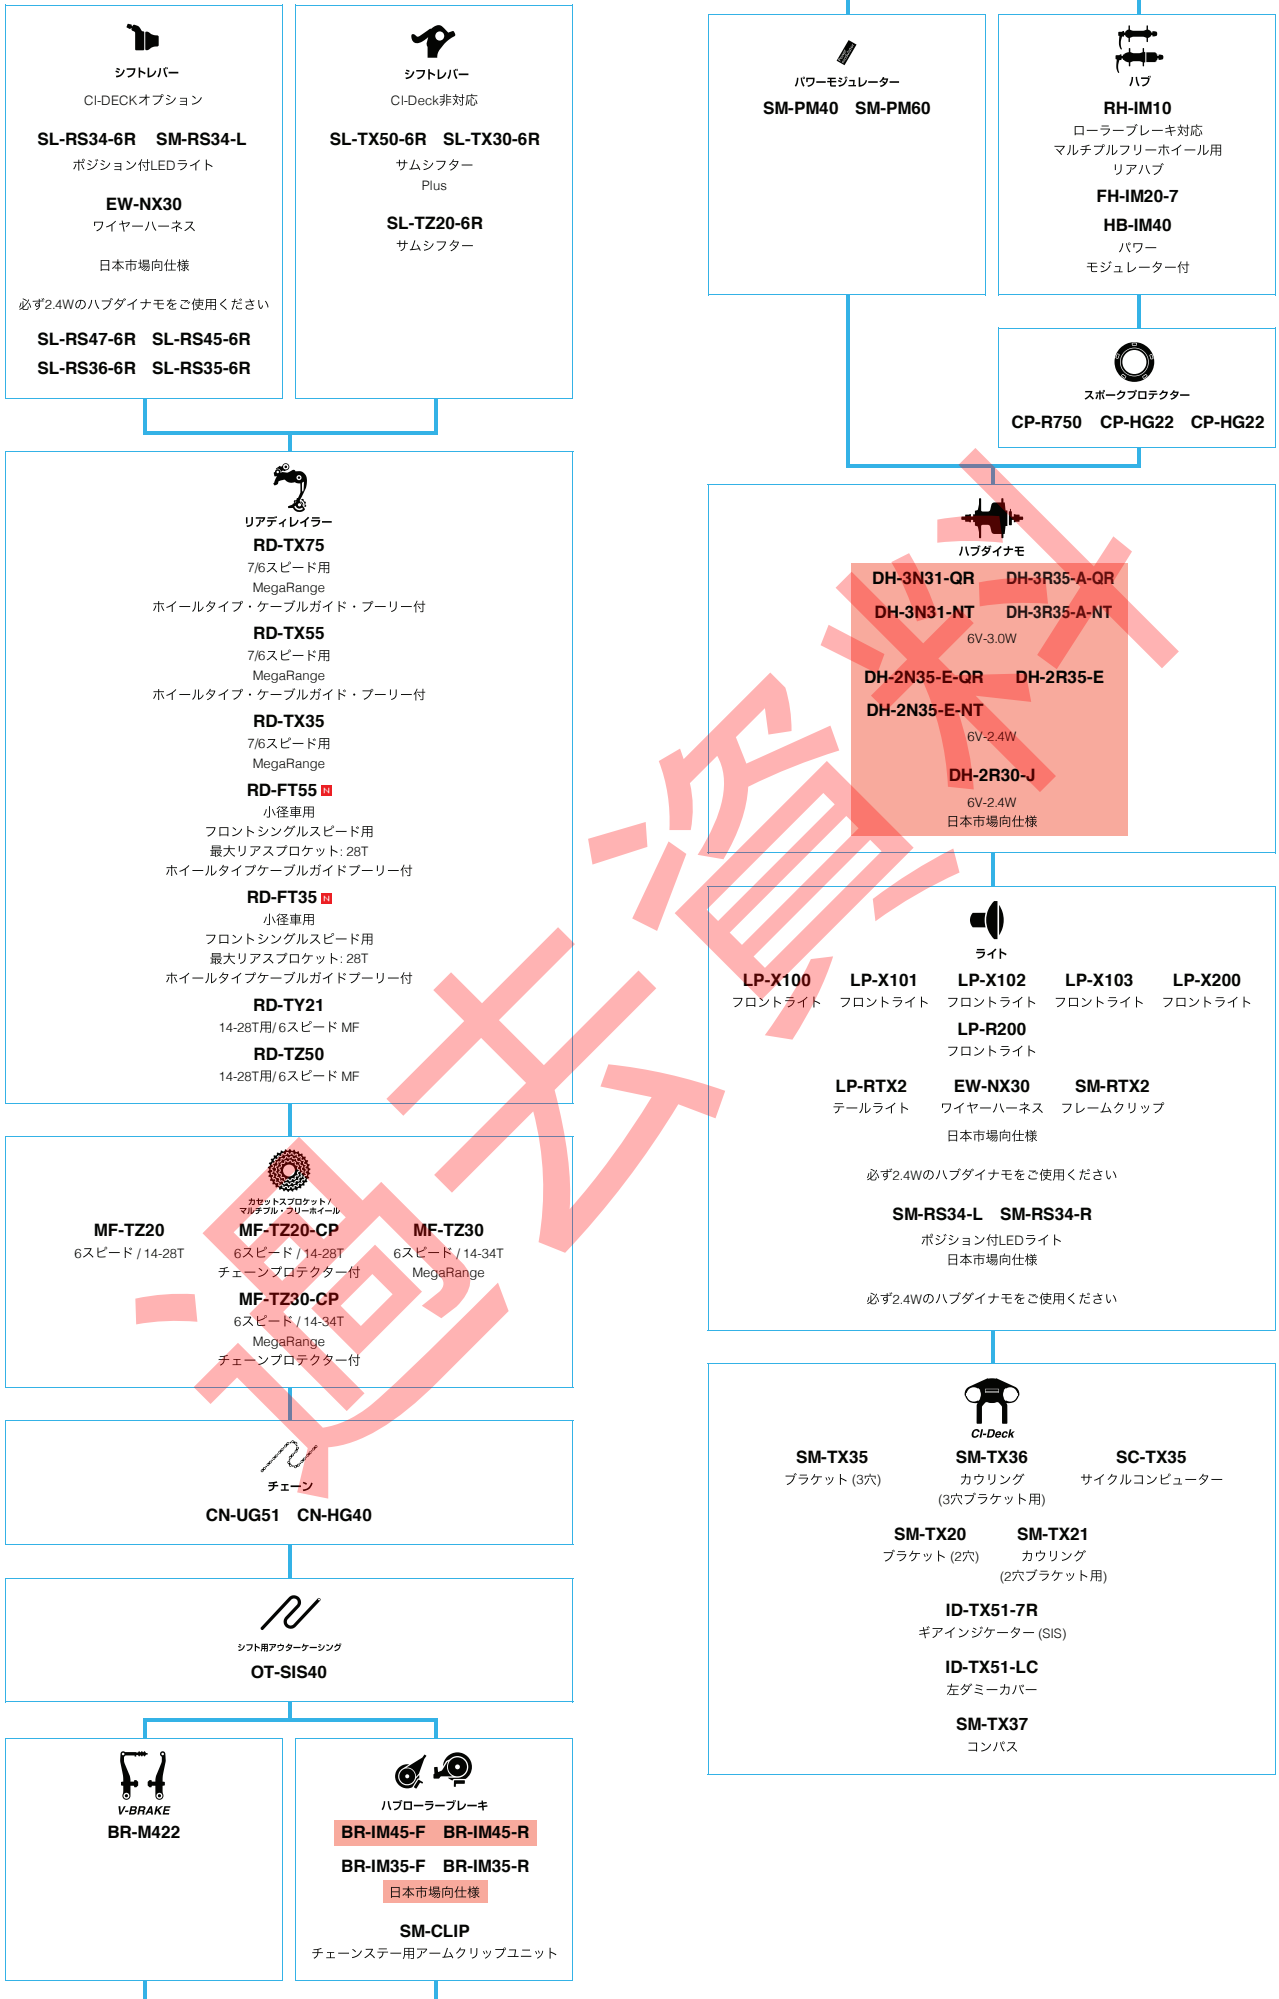

SHIMANO Tourney (6スピード)

■ ... ニューモデル
■ ... オプション