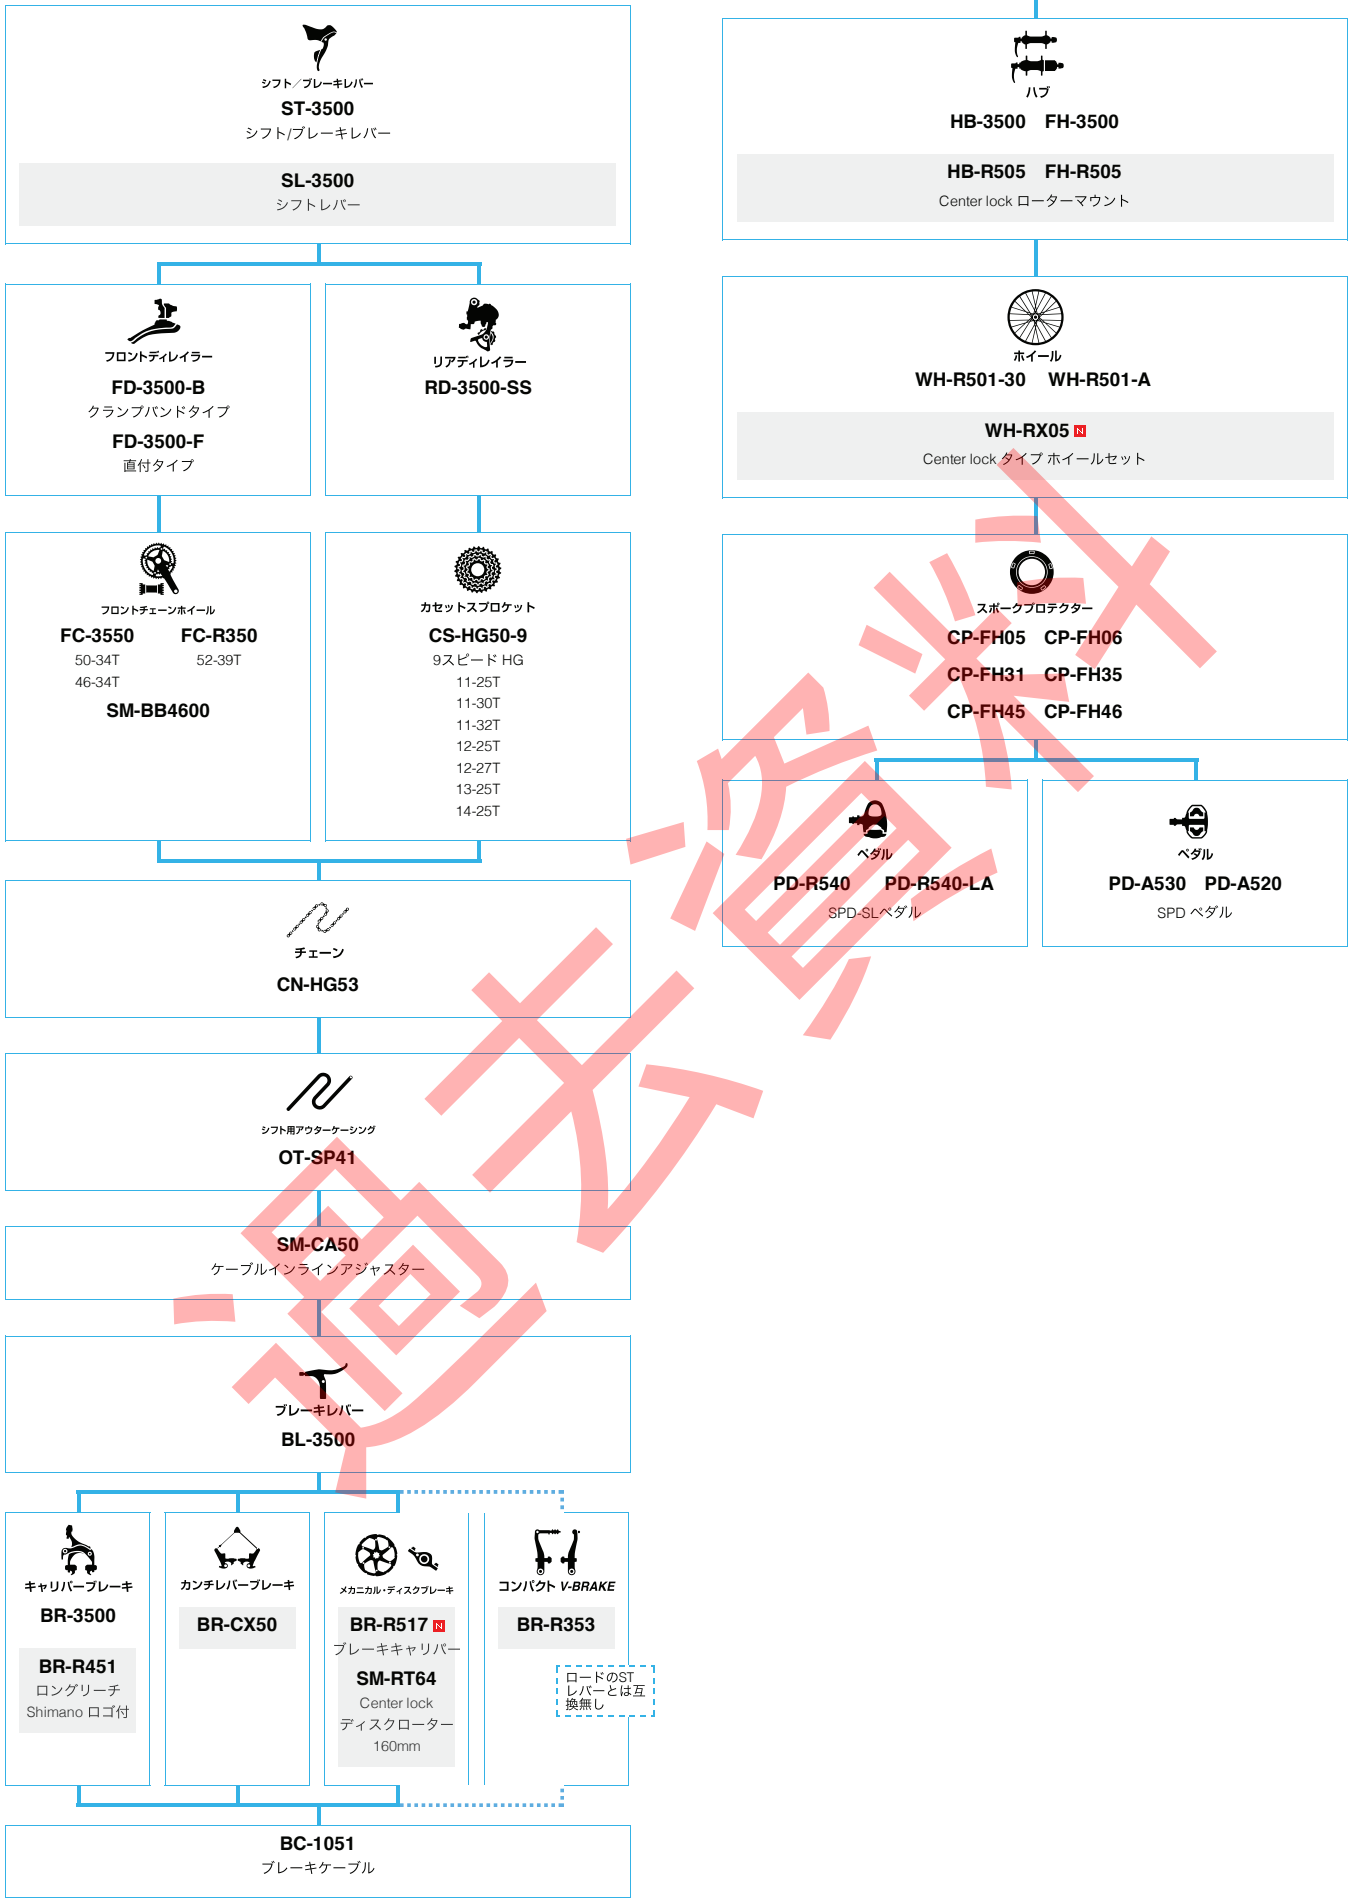

SHIMANO SORA (2x9スピード)

■ ... ニューモデル
■ ... オプション

ロードバイク