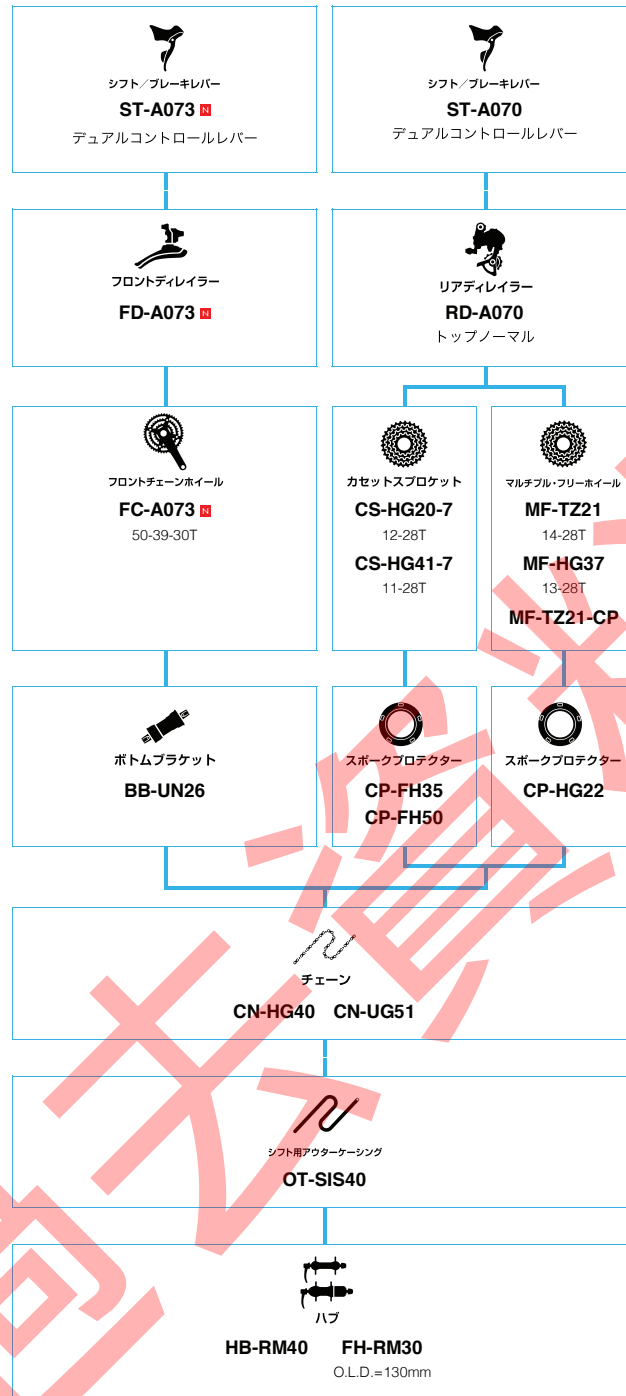

SHIMANO Tourney (3x7スピード)

... ニューモデル
... オプション