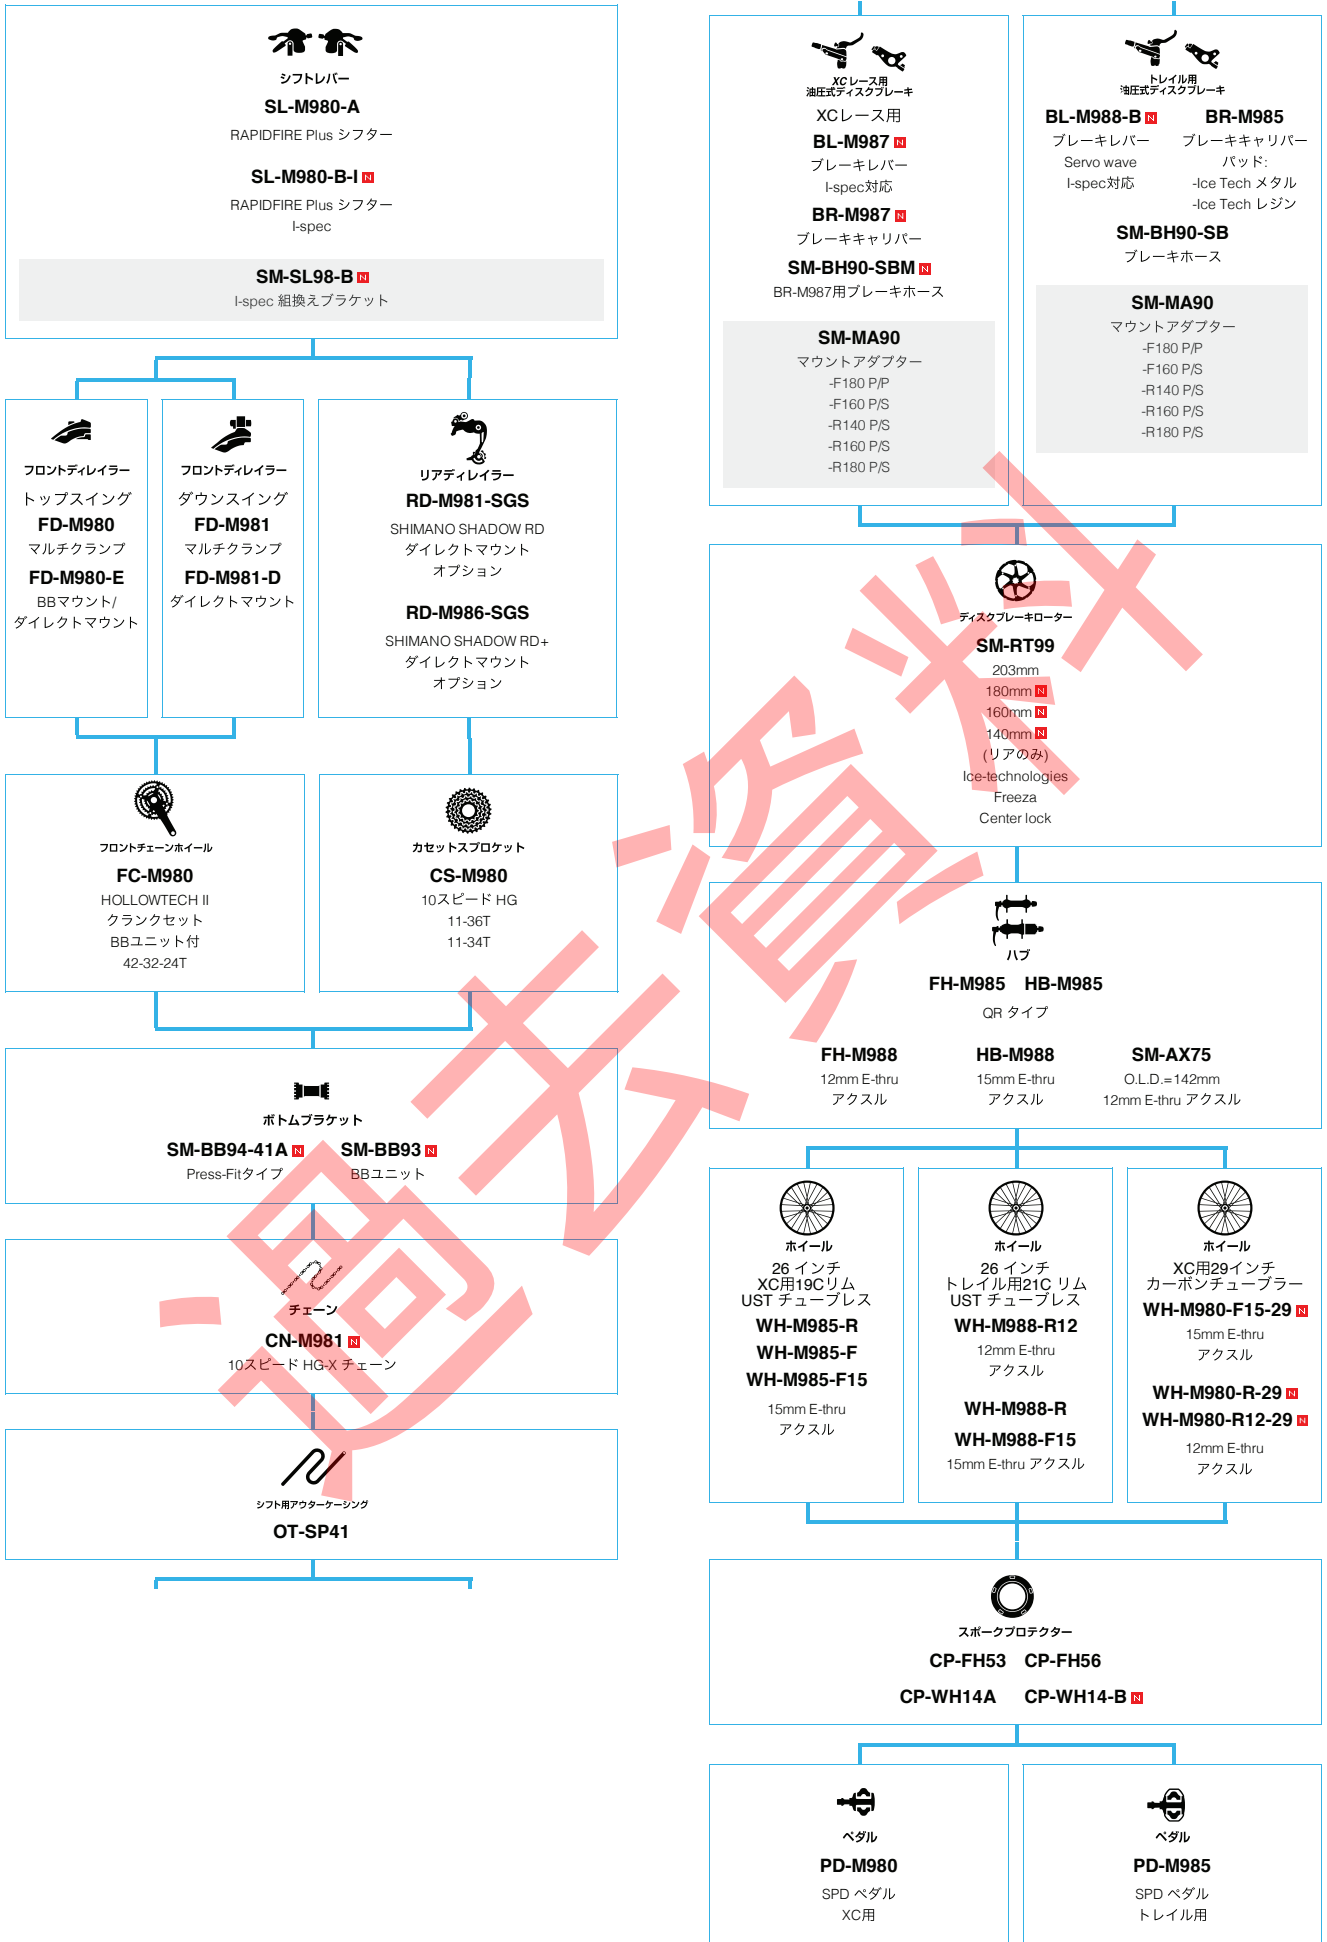

目次

ラインアップ・チャート

マウンテンバイク

XTR.....	2
SAINT	4
DEORE XT	5
SLX	7
ZEE	9
DEORE	10
ALIVIO.....	12
ACERA.....	13
ALIVIO/Acera/ALTUS.....	14
ALTUS.....	16
DXR.....	17
Tourney	18

トレッキングバイク

DEORE XT	24
DEORE LX.....	25
DEORE	26

シティツーリング

ALFINE	27
Nexus	31
capreo.....	35

ロードバイク

DURA-ACE.....	36
DURA-ACE 9070 シリーズ	37
ULTEGRA.....	39
ULTEGRA 6870 シリーズ.....	40
105	41
Tiagra	43
SORA.....	45
Claris	47
Tourney	49
Shimano A050	51
ロード用油圧式ブレーキ仕様	52
シクロクロス	53
シクロクロス油圧式ブレーキ仕様	55
ロード・ノンシリーズ	56
タンデム.....	58

SHIMANO XTR (3x10スピード)

N ... ニューモデル
■ ... オプション

マウンテンバイク