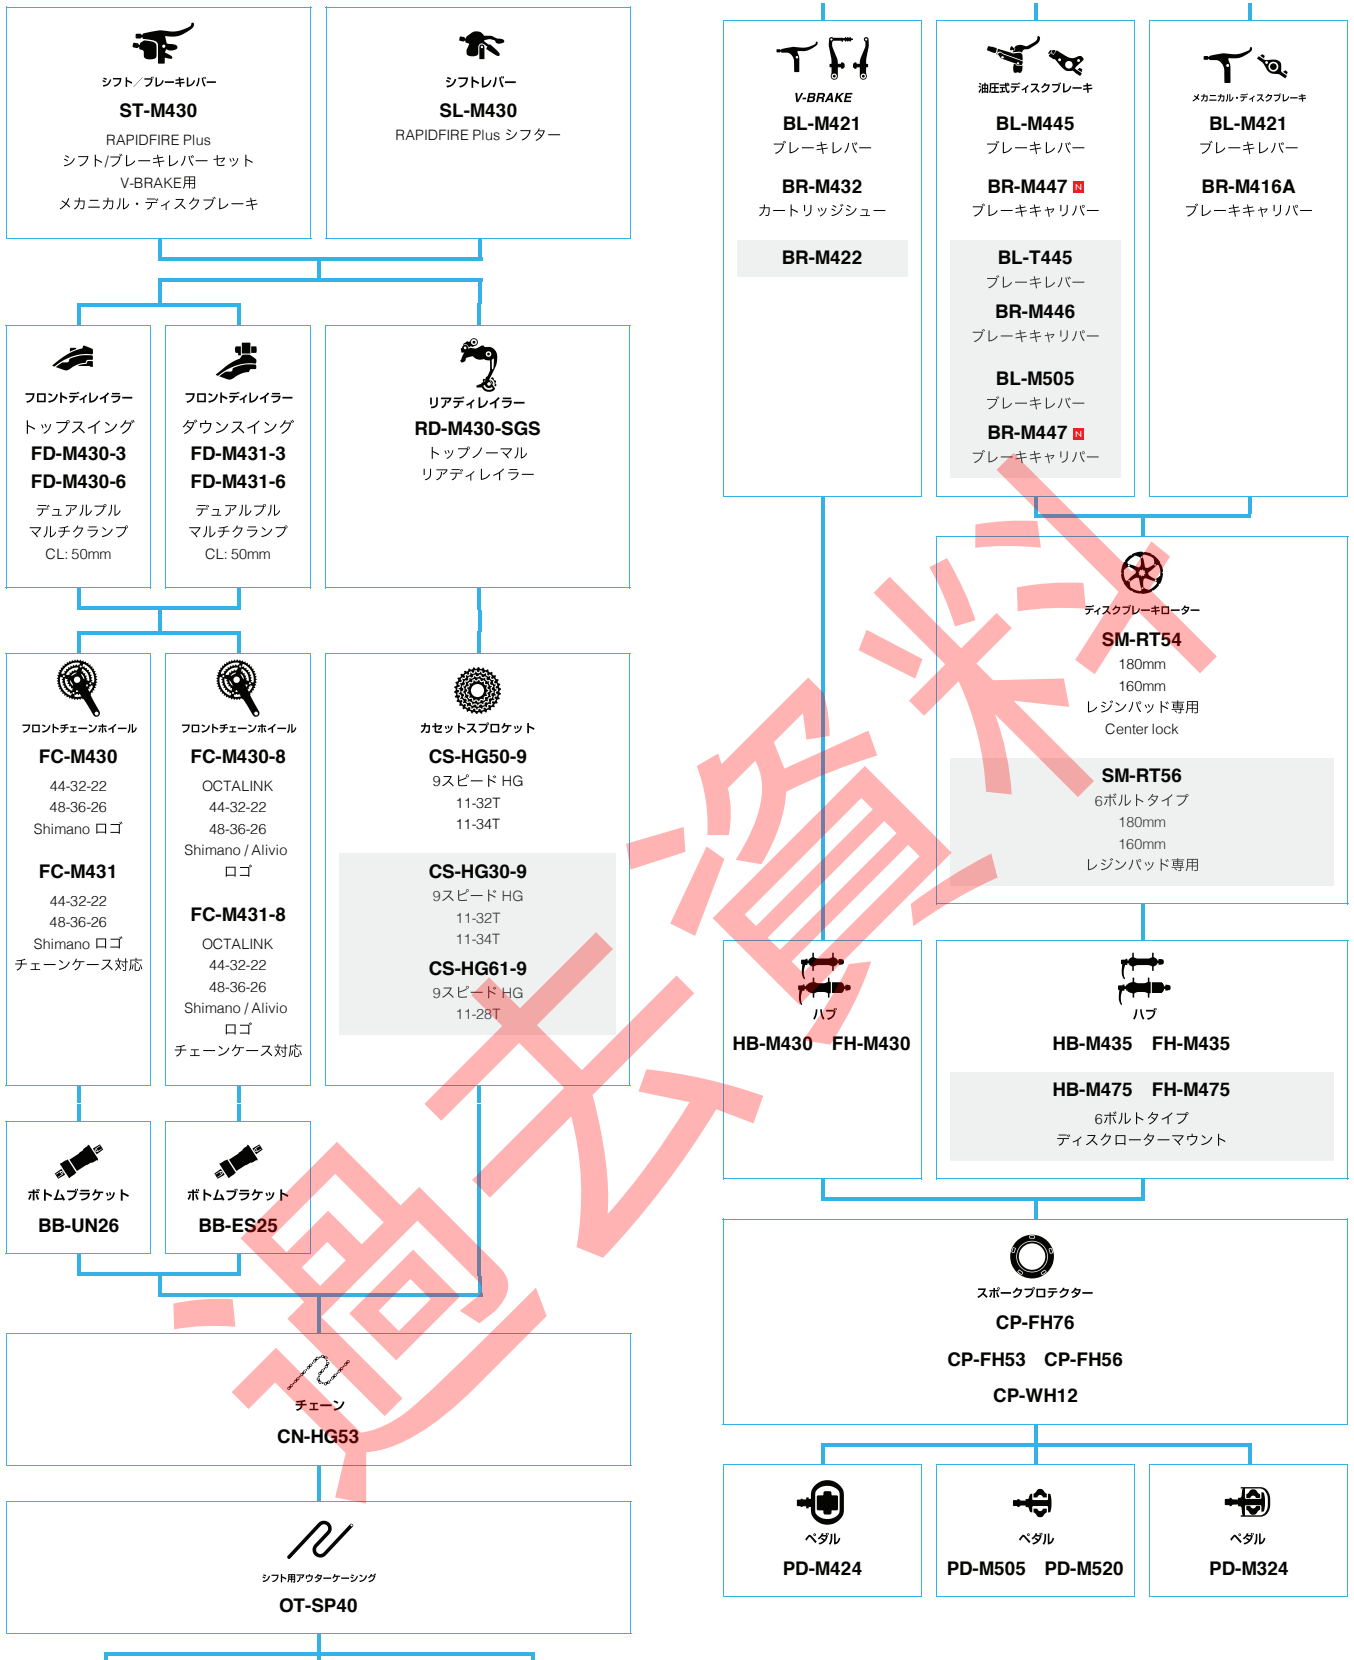

SHIMANO DEORE (3x10スピード)

N ... ニューモデル
■ ... オプション

メンテナンスガイド

SHIMANO DEORE (2x10スピード)

■ ... ニューモデル
 ■ ... オプション

SHIMANO ALIVIO (3x9スピード)

N ... ニューモデル
■ ... オプション

フロントコンポーネント