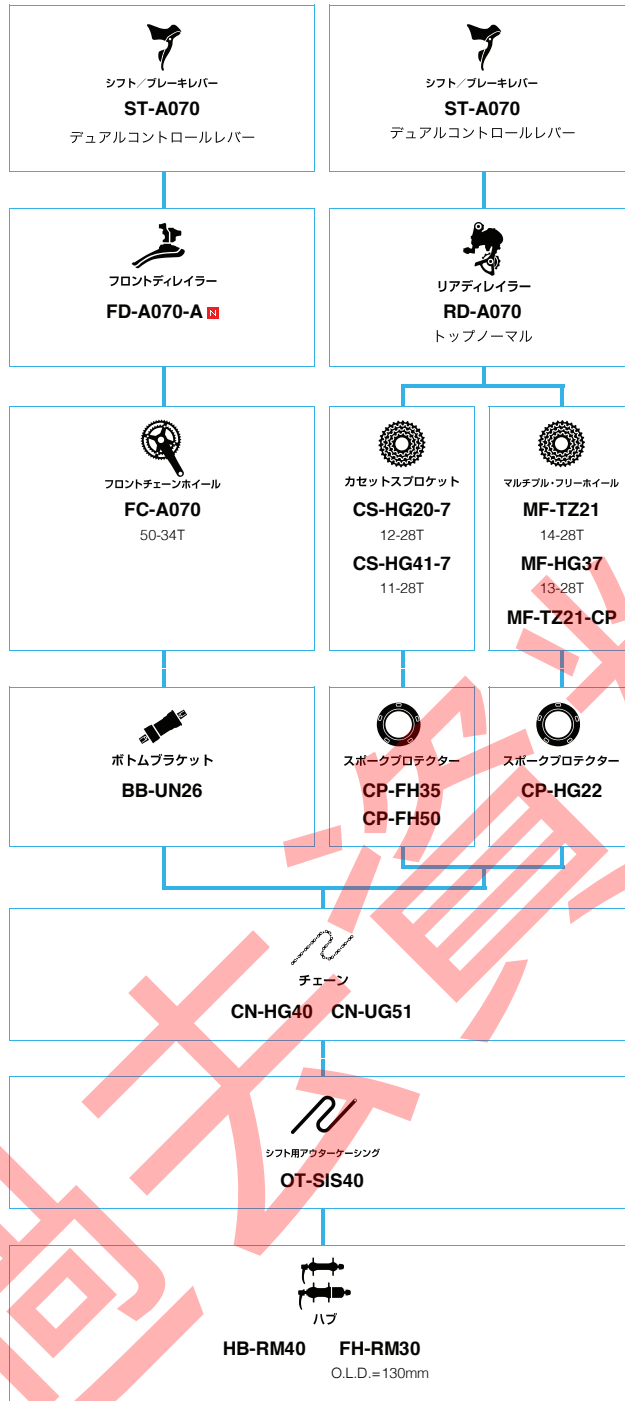

ペダル
PD-R540-LA **PD-R540** **PD-A520**
 SPD-SLペダル

ロード

SHIMANO Tourney (3x7スピード)

 ... ニューモデル
 ... オプション

SHIMANO Tourney (2x7スピード)

■ ... ニューモデル
■ ... オプション

ロードバイク

Shimano A050 (2x7スピード)