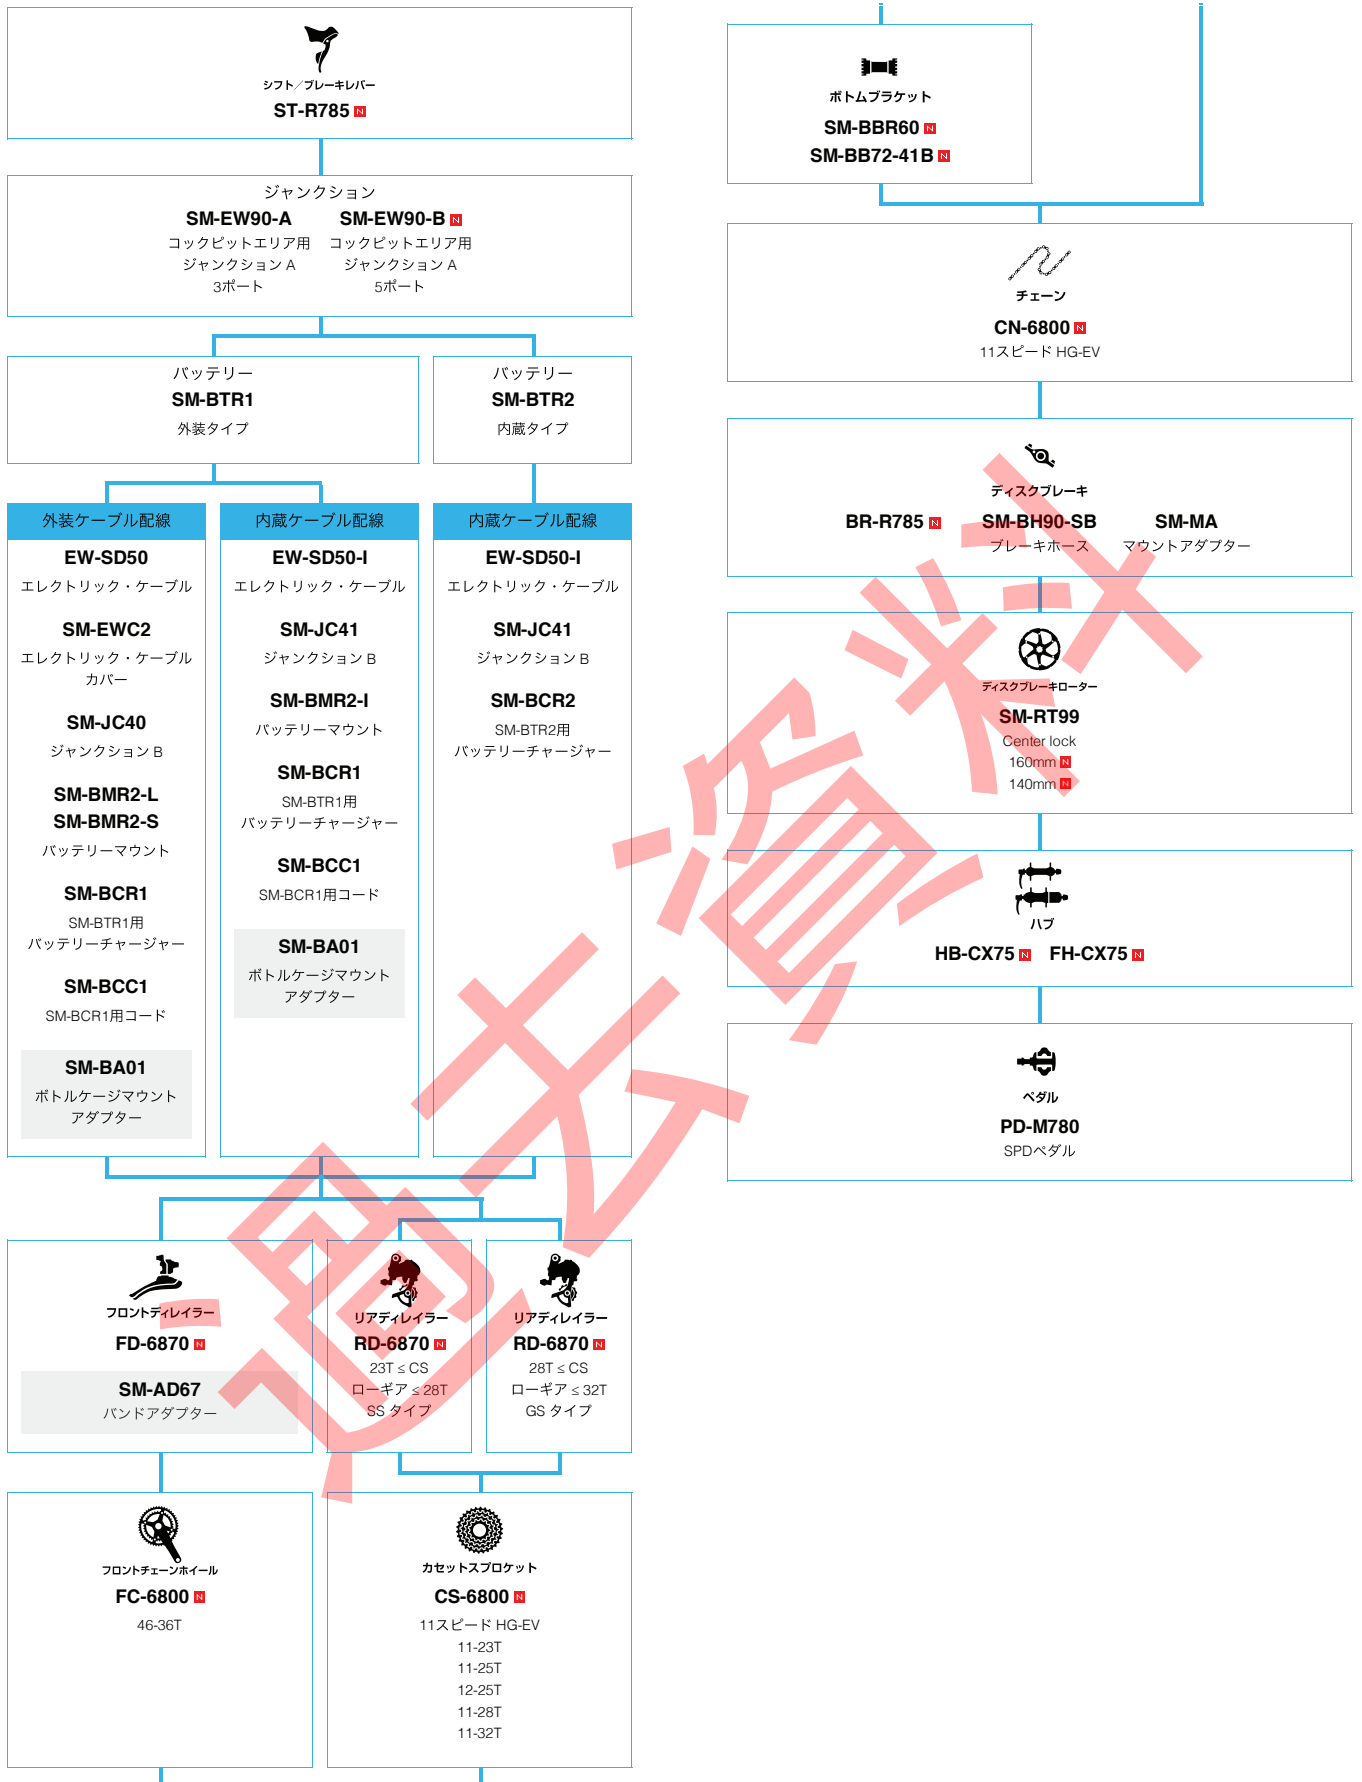

シクロクロス油圧式ブレーキ仕様 (11スピード)

■ ... ニューモデル
■ ... オプション

ロードバイク