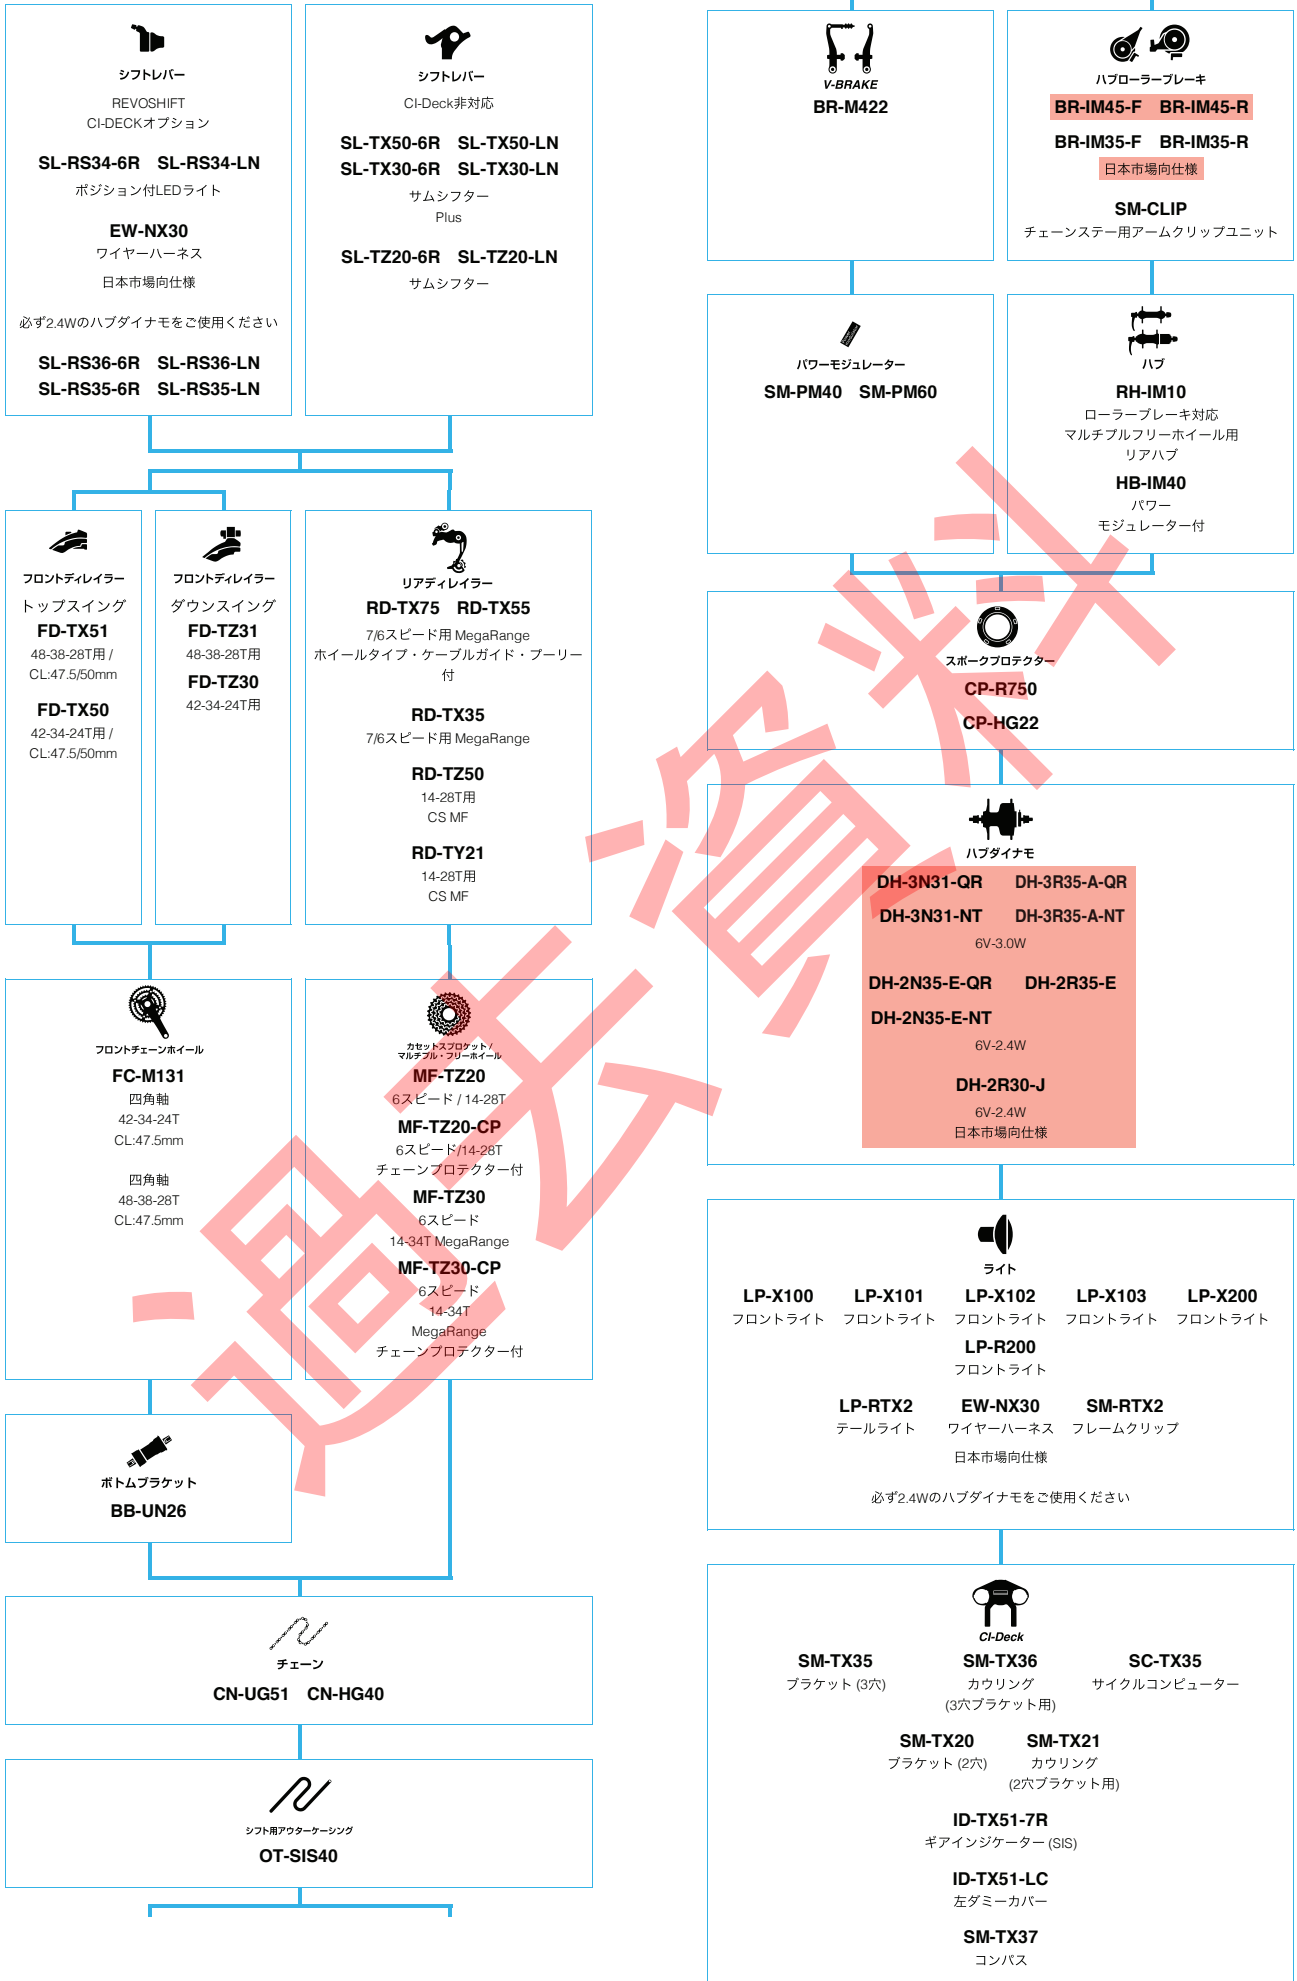

SHIMANO Tourney

(3x6スピード フリクション)

■ ... ニューモデル
■ ... オプション

マウンテンバイク