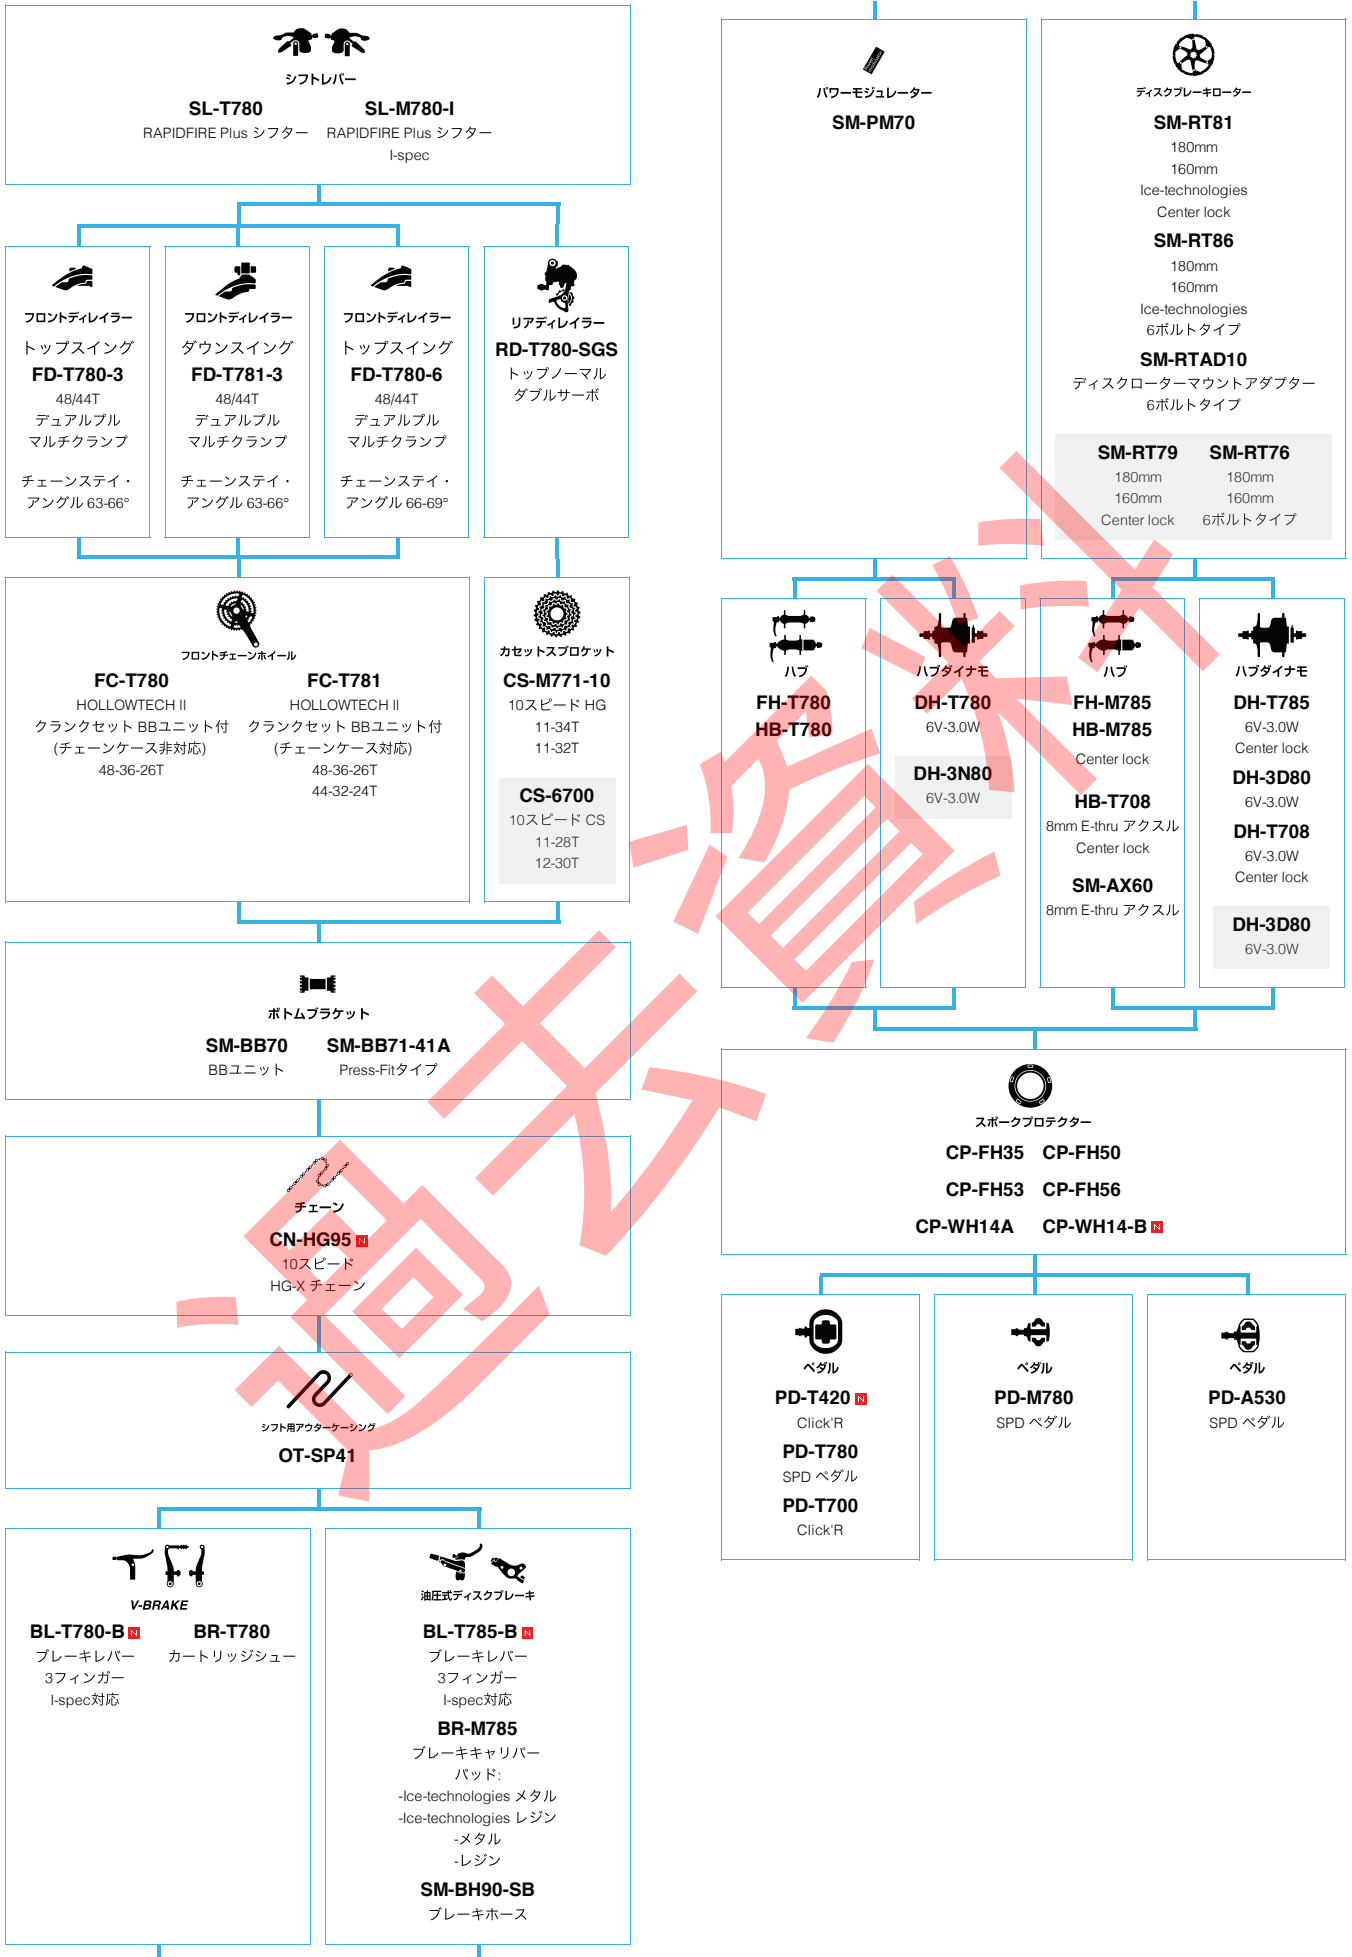

■ ... ニューモデル
■ ... オプション

トレッキンググライダー

SHIMANO DEORE (3x10スピード)

■ ... ニューモデル
 ■ ... オプション

トレッキングバイク

SHIMANO ALFINE (エレКТリック仕様 フラットハンドルバー仕様)

■ ... ニューモデル
 ■ ... オプション

シテイツアーリング