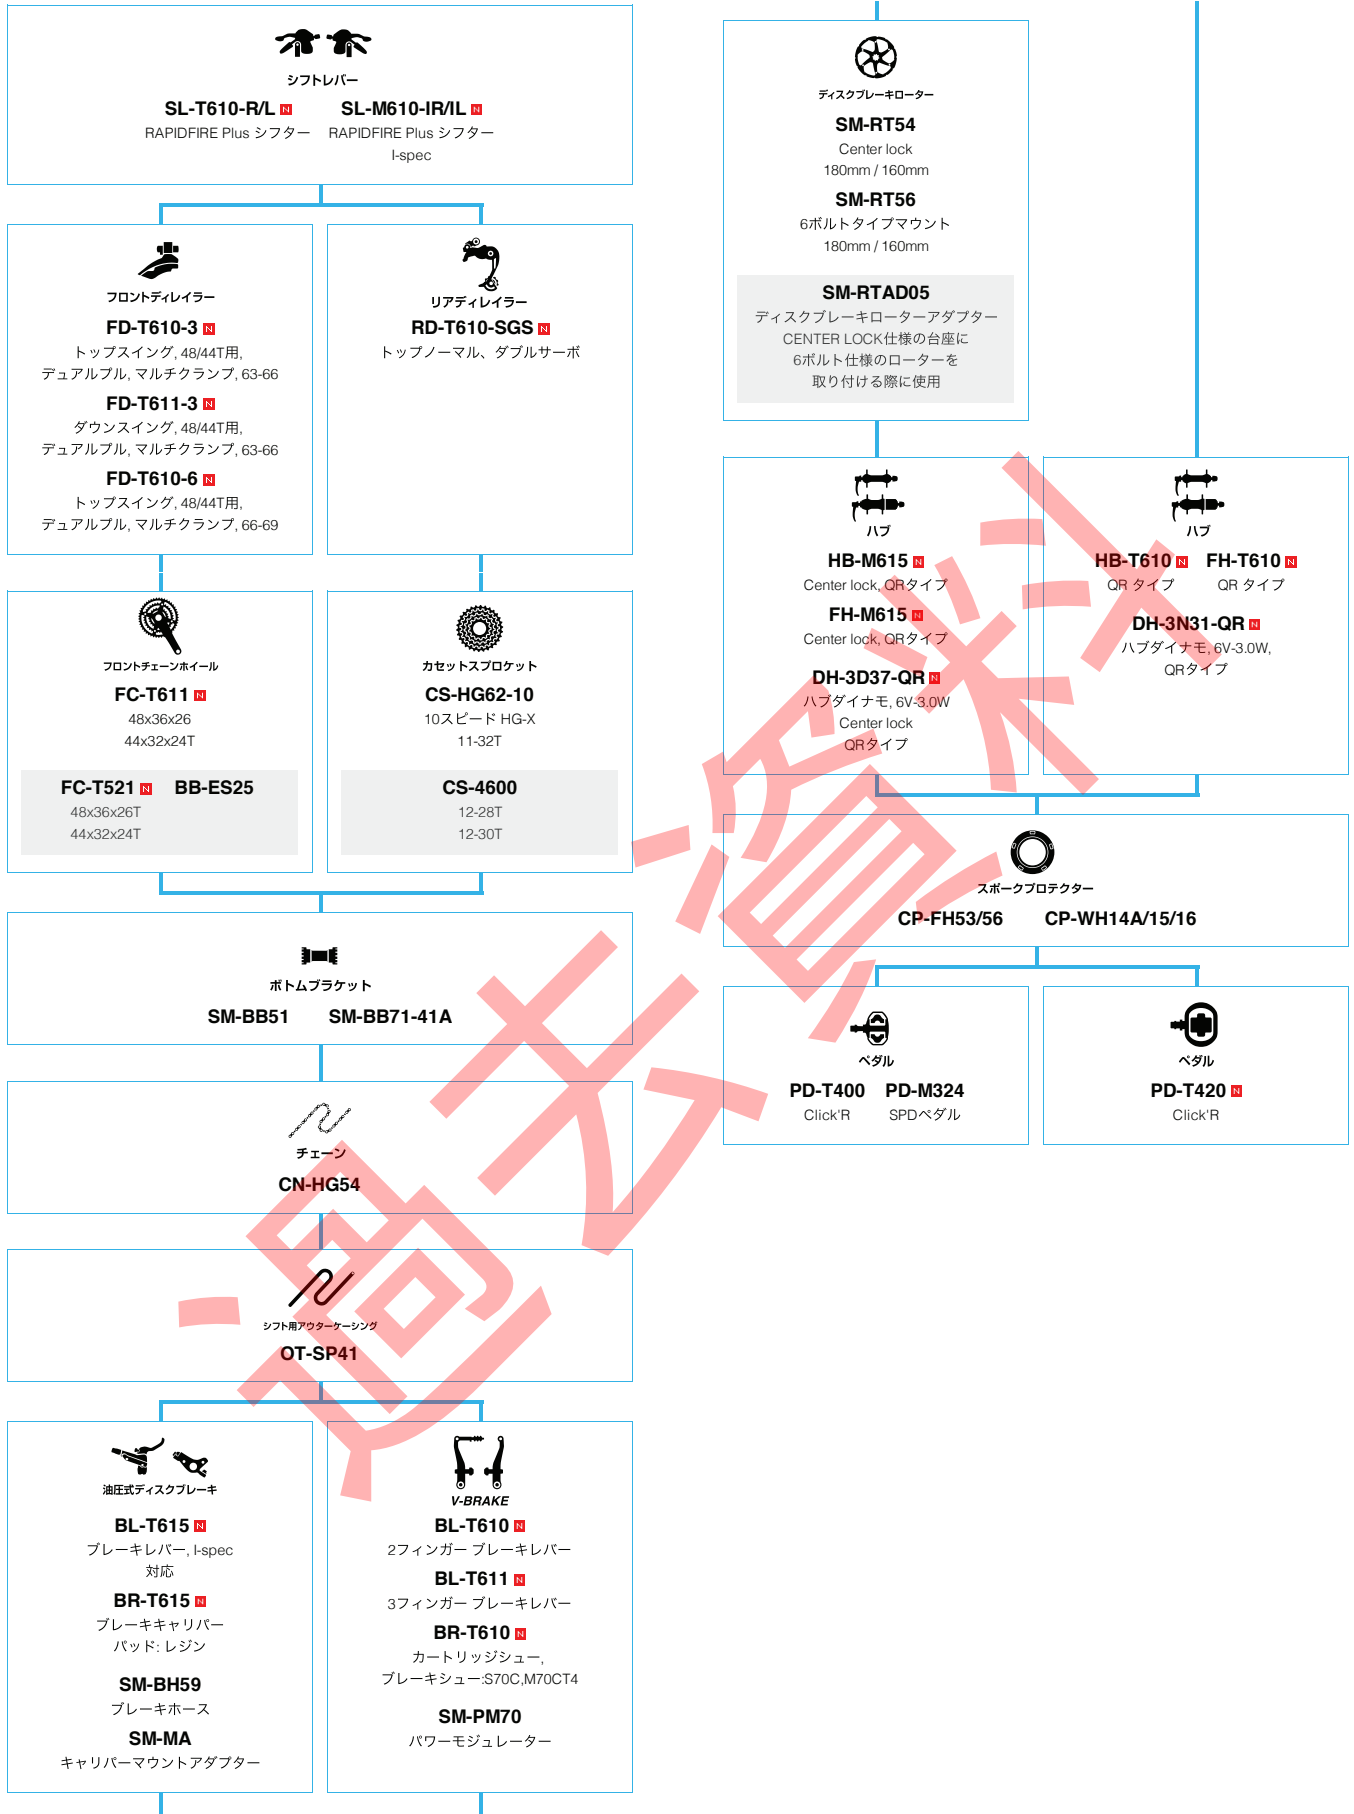

■ ... ニューモデル
■ ... オプション

トレッキンググライダー

SHIMANO DEORE (3x10スピード)

■ ... ニューモデル
 ■ ... オプション

トレッキングバイク

SHIMANO ALFINE (エレКТリック仕様 フラットハンドルバー仕様)

■ ... ニューモデル
 ■ ... オプション

シテイツアーリング