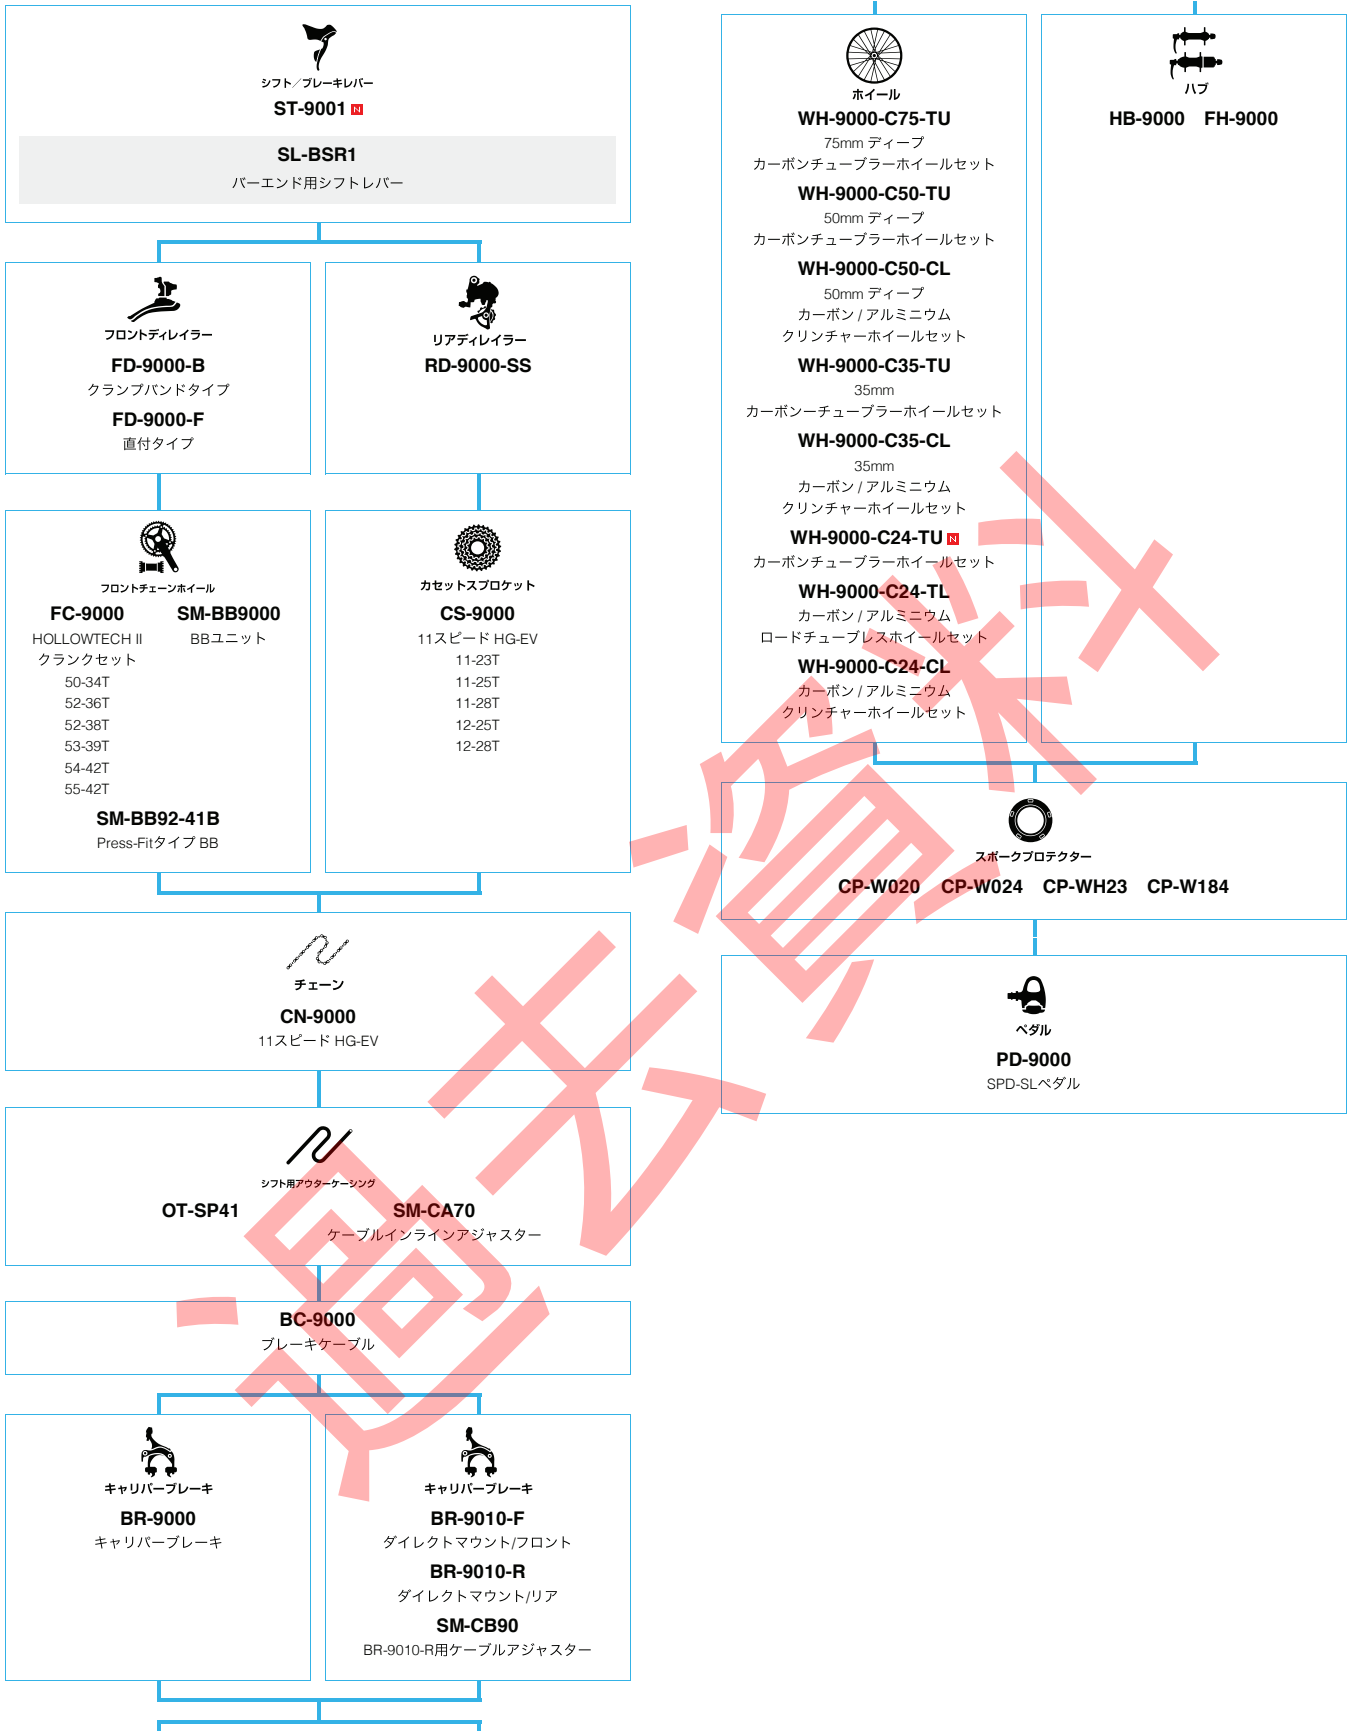

■ ... ニューモデル
■ ... オプション

シテイツールリング

SHIMANO Nexus (インター3)

■ ... ニューモデル
 ■ ... オプション

シマノパーツラインナップ

DURA-ACE (2x11スピード)

N ... ニューモデル
 ■ ... オプション

クランク