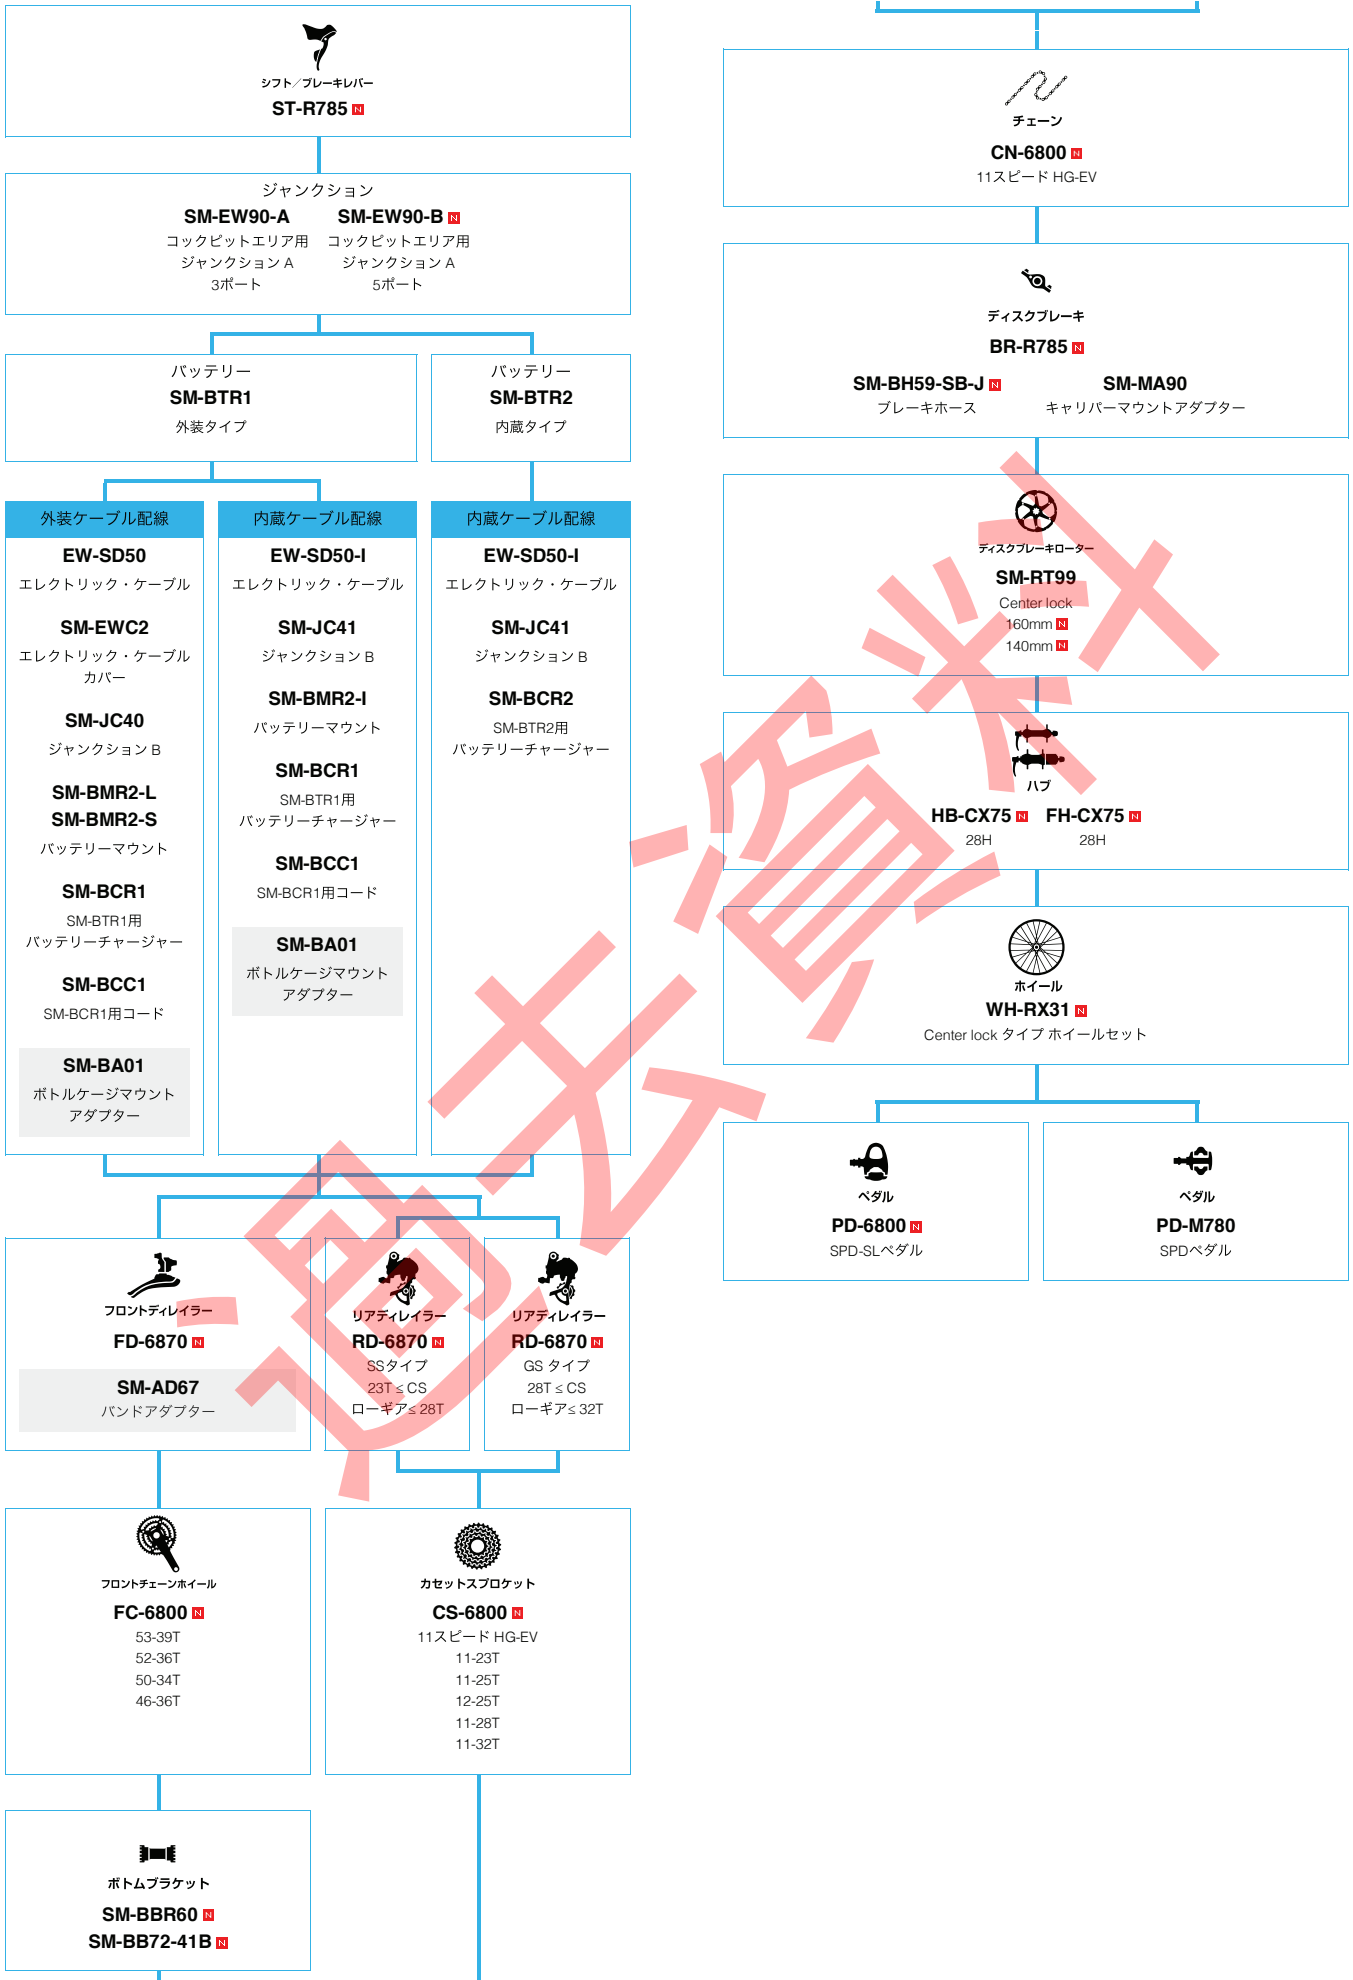

ロード用油圧式ブレーキ仕様

(2x11スピード)

■ ... ニューモデル
■ ... オプション

ロードバイク