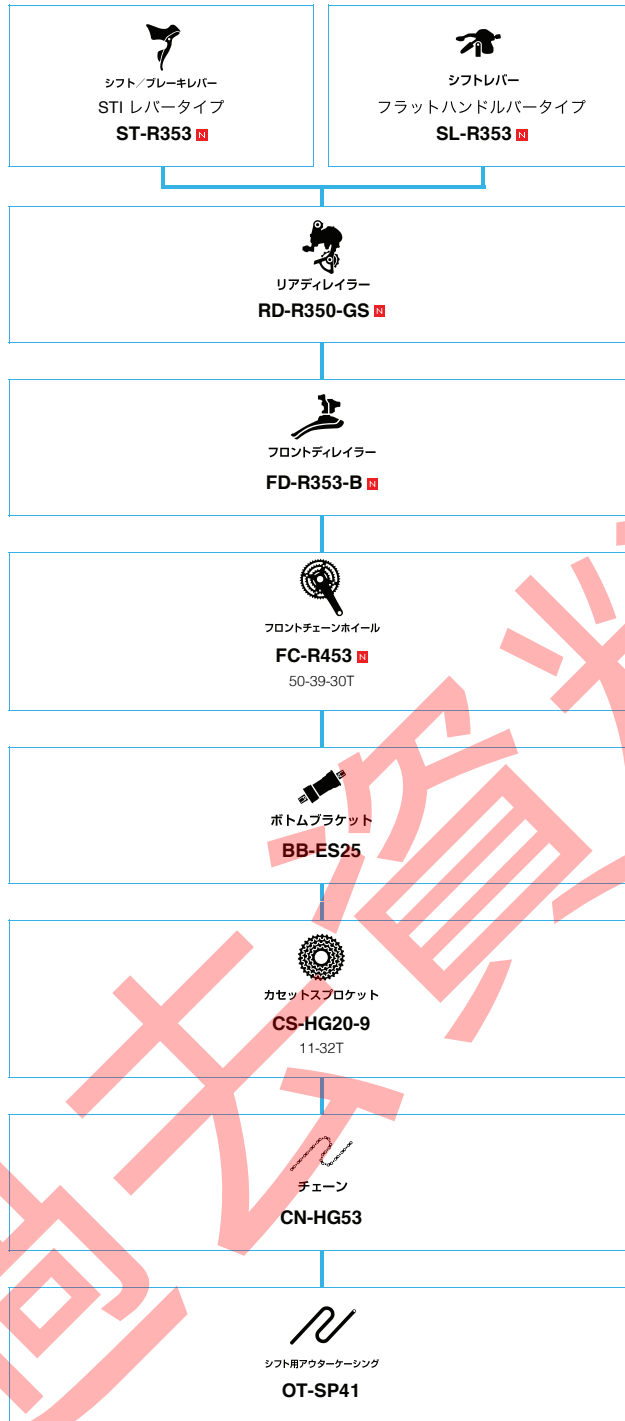

ロード・ノンシリーズ (3×9スピード)

... ニューモデル
 ... オプション