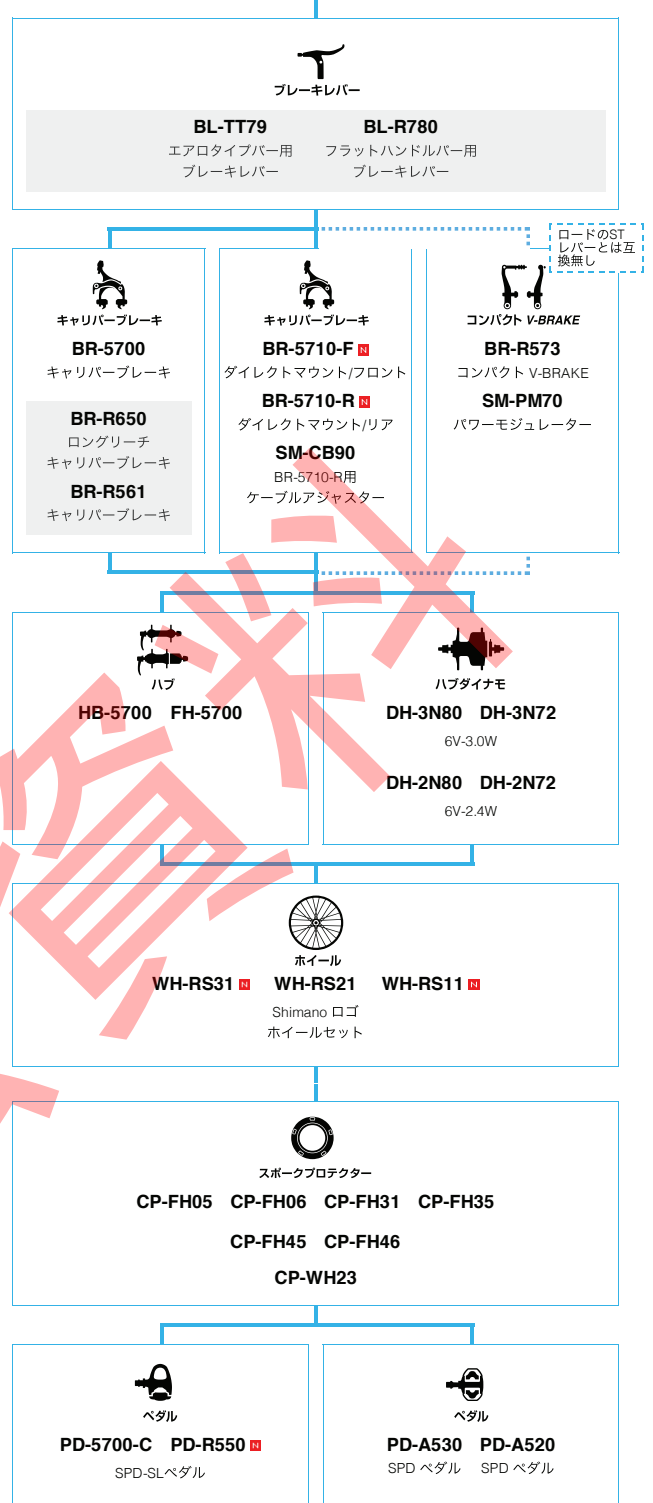

ハブ
HB-6800 ■ **FH-6800** ■
32H, 36H 32H, 36H

ホイール
WH-6800 ■

スポークプロテクター
CP-WH23

ペダル
PD-6800 ■
SPD-SLペダル

ケーブル

SHIMANO 105 (3x10スピード)

■ ... ニューモデル
■ ... オプション

ロードバイク

SHIMANO **105** (2x10スピード)

N ... ニューモデル
 ■ ... オプション

ロードバイク

ロードのSTレバーとは互換無し

SHIMANO *Tiagra* (3x10スピード)

■ ... ニューモデル
■ ... オプション

ロードバイク

ロード