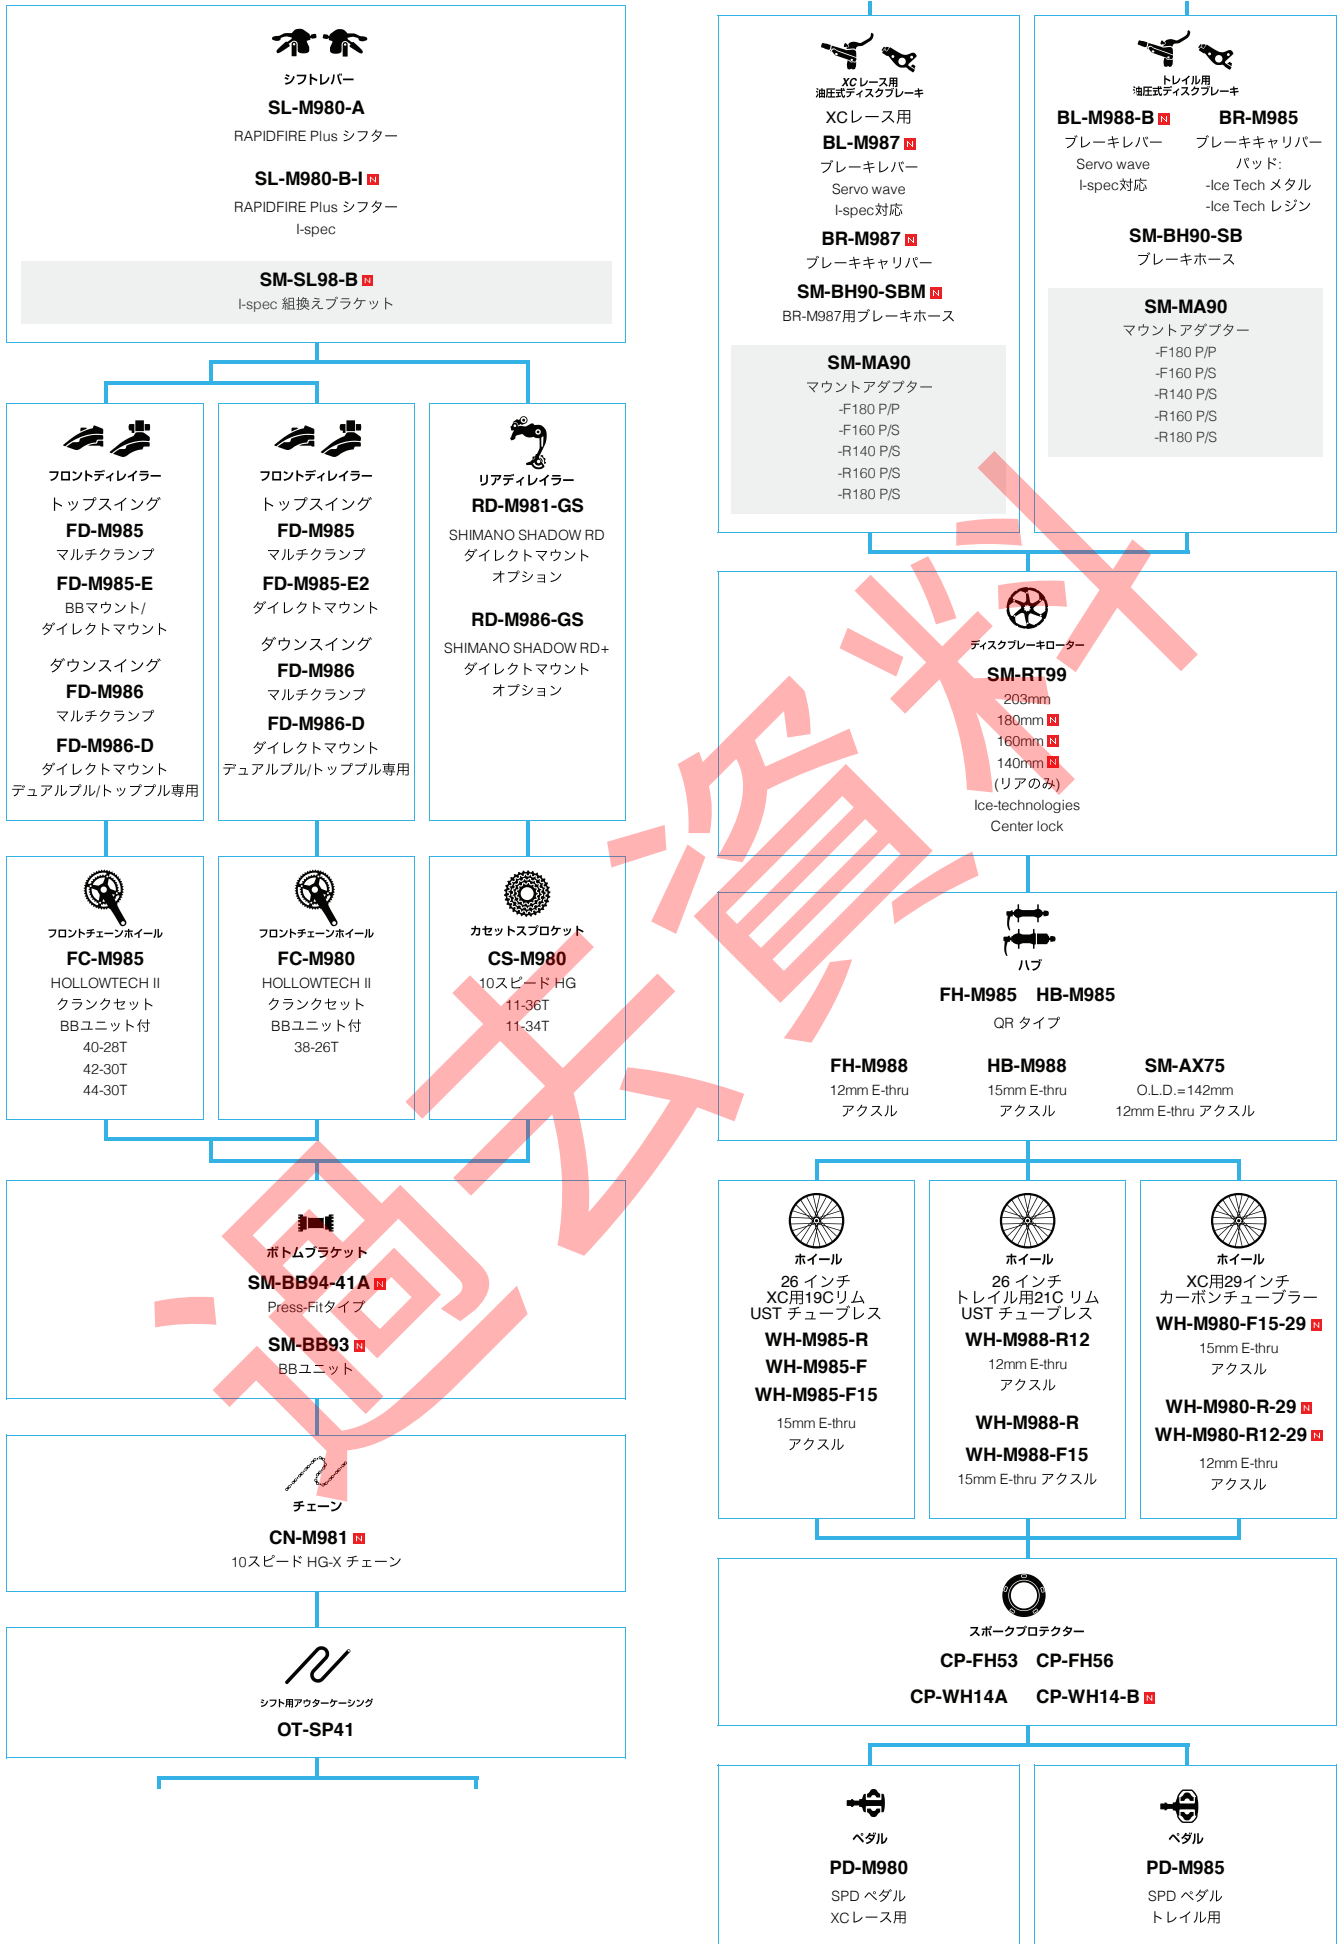

SHIMANO XTR (3x10スピード)

N ... ニューモデル
 ■ ... オプション

マウンテンバイク

SHIMANO XTR (2x10スピード)

N ... ニューモデル
■ ... オプション

マウンテンバイク

SHIMANO (10スピード)

メンテナンス

シフトレバー

SL-M780 **SL-M780-B-I** ■
RAPIDFIRE Plus シフター RAPIDFIRE Plus シフター
I-spec

SM-SL78-B ■
I-spec 組換えブラケット

フロントディレイラー
トップスイング
FD-M780-A-B ■
マルチクランプ
FD-M780-A-E ■
ダイレクトマウント

フロントディレイラー
ダウンスイング
FD-M781-A-B ■
マルチクランプ
FD-M781-A-D ■
ダイレクトマウント