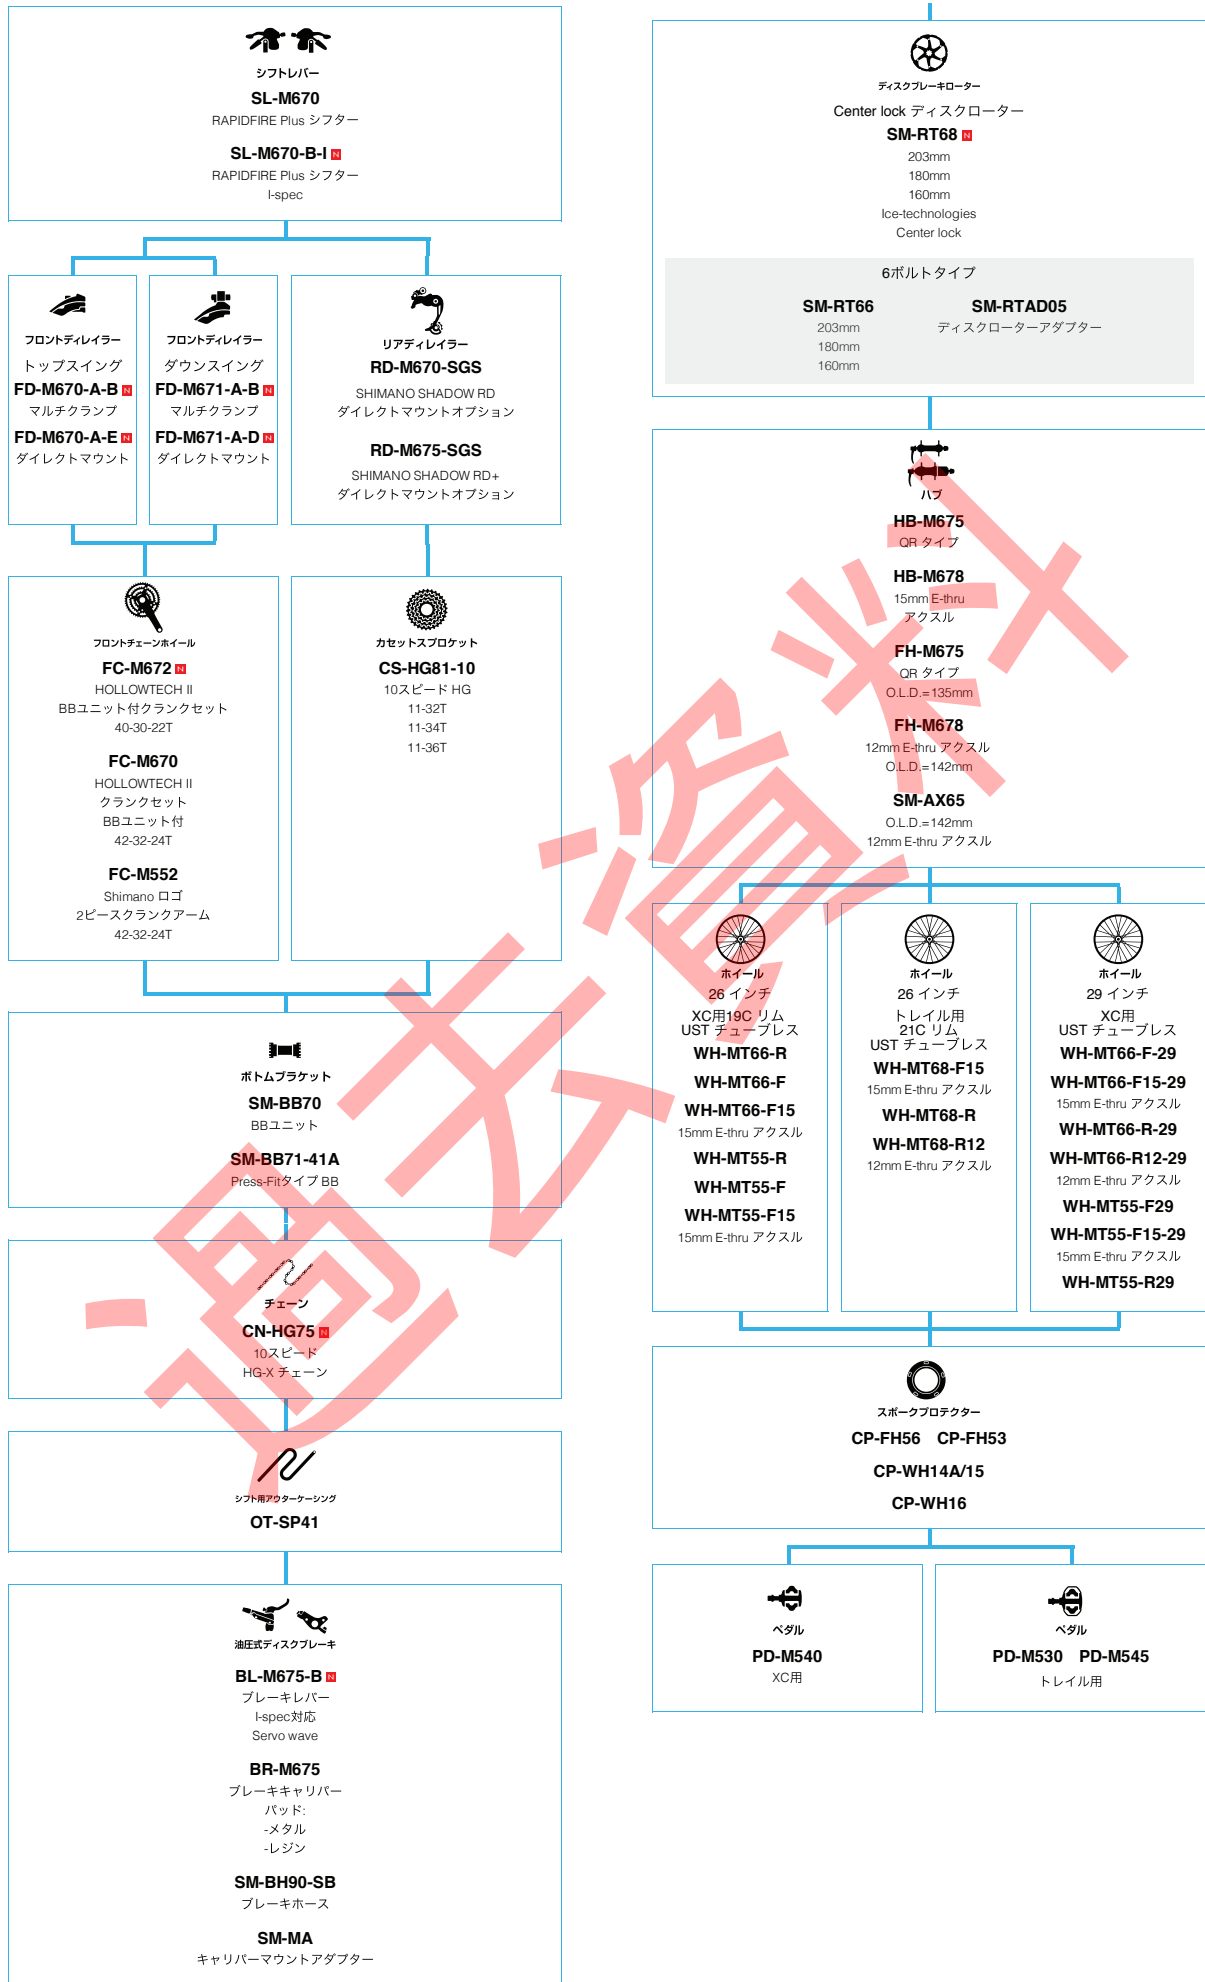

PD-M785
SPD ペダル
トレイル用

マウンテンバイク

SLX (3x10スピード)

■ ... ニューモデル
 ■ ... オプション

SLX (2x10スピード)

マウンテンバイク

ZEE (10スピード)

■ ... ニューモデル
 ■ ... オプション