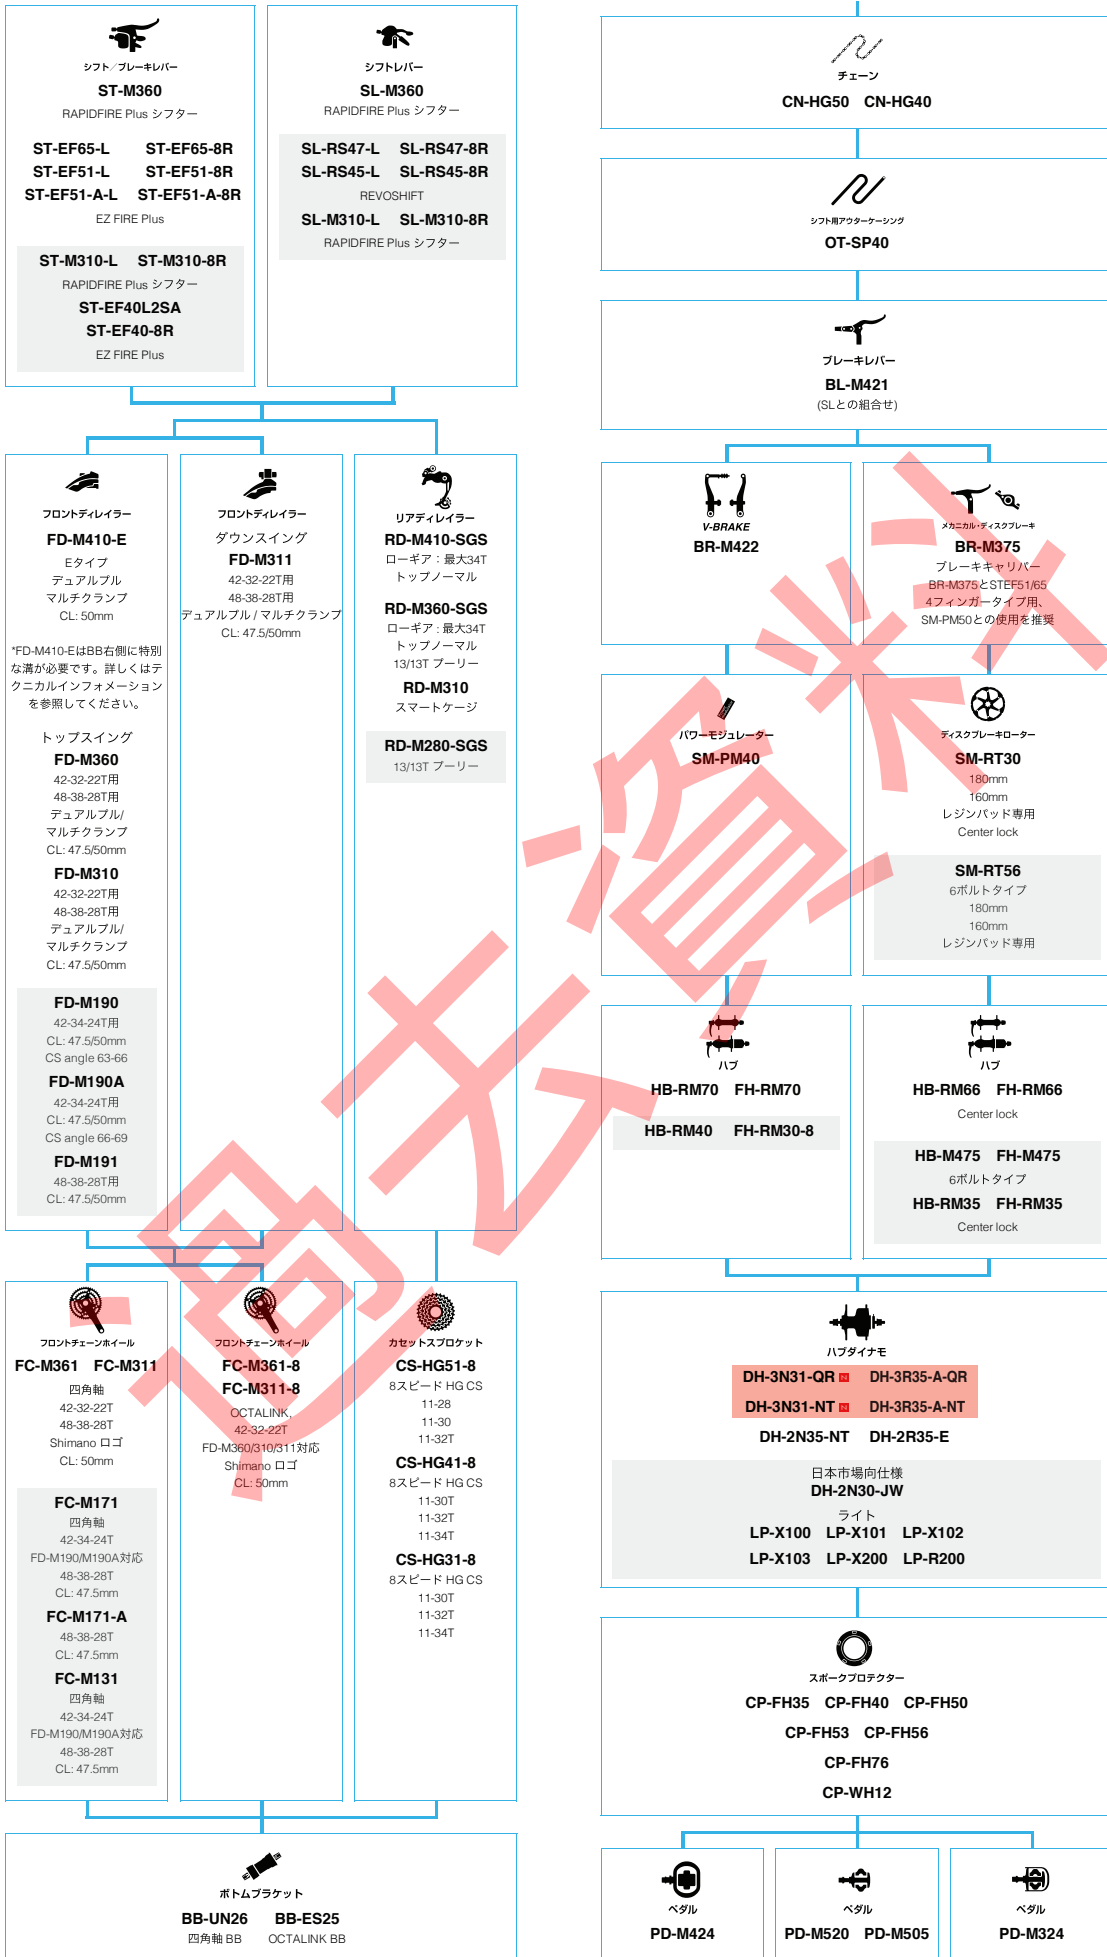

SHIMANO ACERA (3x9スピード)

■ ... ニューモデル
 ■ ... オプション

マウンテンバイク

SHIMANO **ALIVIO** SHIMANO **Acera** SHIMANO **ALTUS** (3x8スピード)

N ... ニューモデル
 ■ ... オプション

フロント derailleur

SHIMANO **ALIVIO** SHIMANO **Acera** SHIMANO **ALTUS** (3x7スピード)