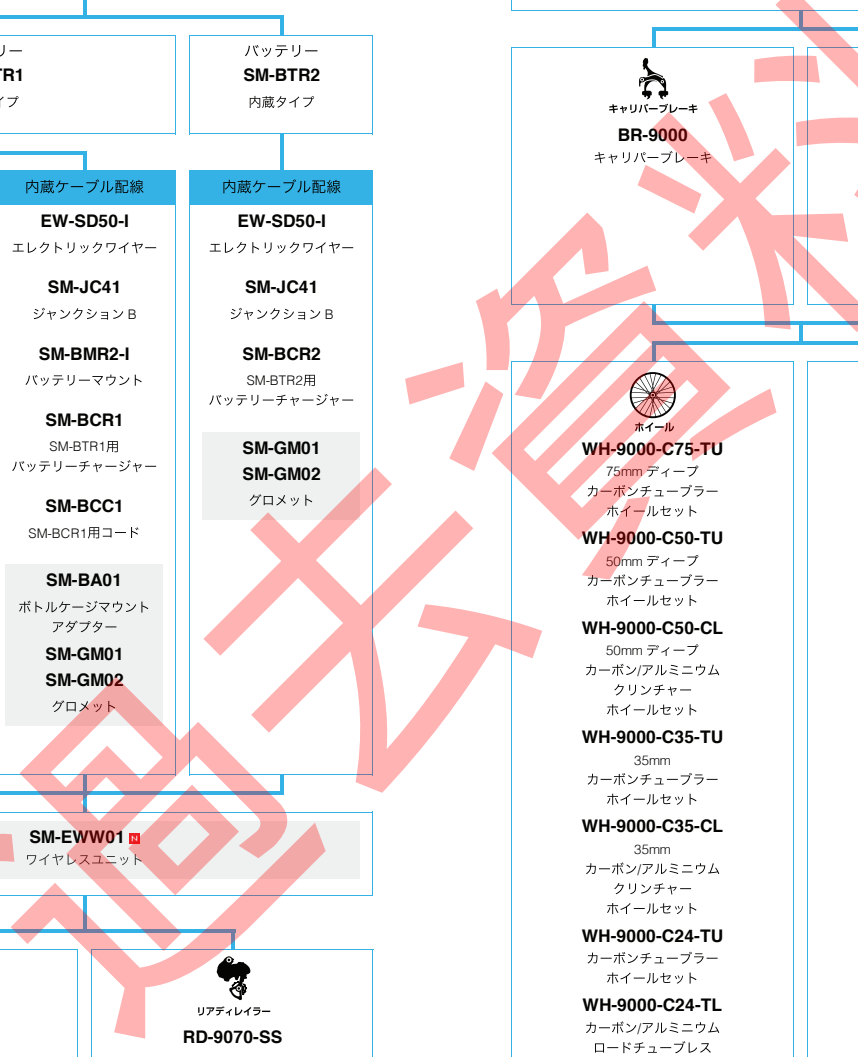

(インター8 エレクトロニック仕様)

シマノ電動自転車用コンポーネントガイド

SHIMANO Nexus (インター7)

■ ... ニューモデル
■ ... オプション

SHIMANO Nexus (インター5)

N ... ニューモデル
 ■ ... オプション

シテイナーリソング/コソクカートバインク

SHIMANO Nexus (インター3)

■ ... ニューモデル
■ ... オプション

シテイツーリング/コンフォートバイク

シフトレバー/クランクセット/ボトムブラケット/チェーン/シフト用アウターケーシング/フレーキレバー/V-BRAKE

DURA-ACE 9070 シリーズ (2x11スピード)

■ ... ニューモデル
■ ... オプション

ロードバイク

DURA-ACE 9070 シリーズ (2x11スピード TT/TRI仕様)

N ... ニューモデル
■ ... オプション