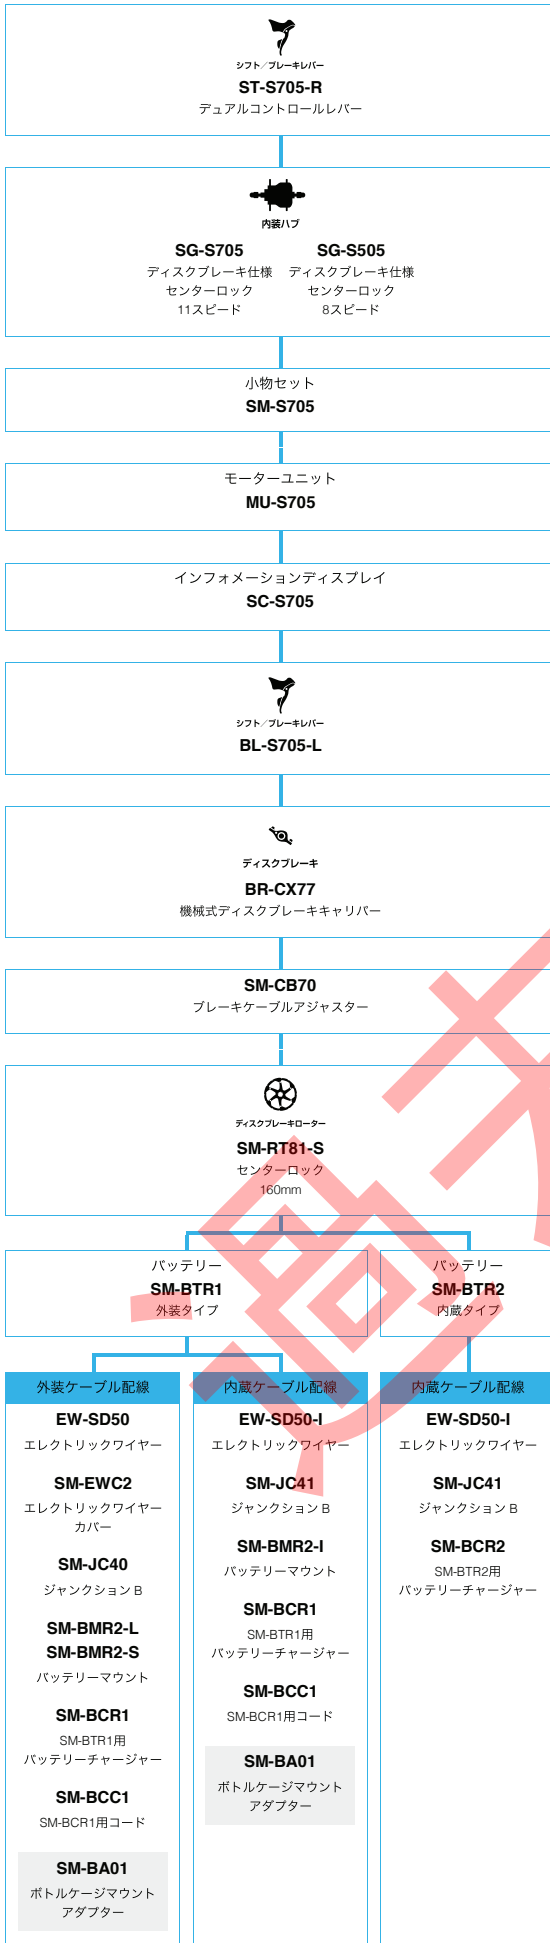

SHIMANO ALFINE (エレクトリック仕様 フラットハンドルバー仕様)

■ ... ニューモデル
■ ... オプション

シテイツーリング/コンフォートバイク

SHIMANO ALFINE (エレクトリック仕様 ロード仕様)

N ... ニューモデル
 ■ ... オプション

シマノ電動アシスト自転車

SHIMANO ALFINE (11スピード)

■ ... ニューモデル
■ ... オプション