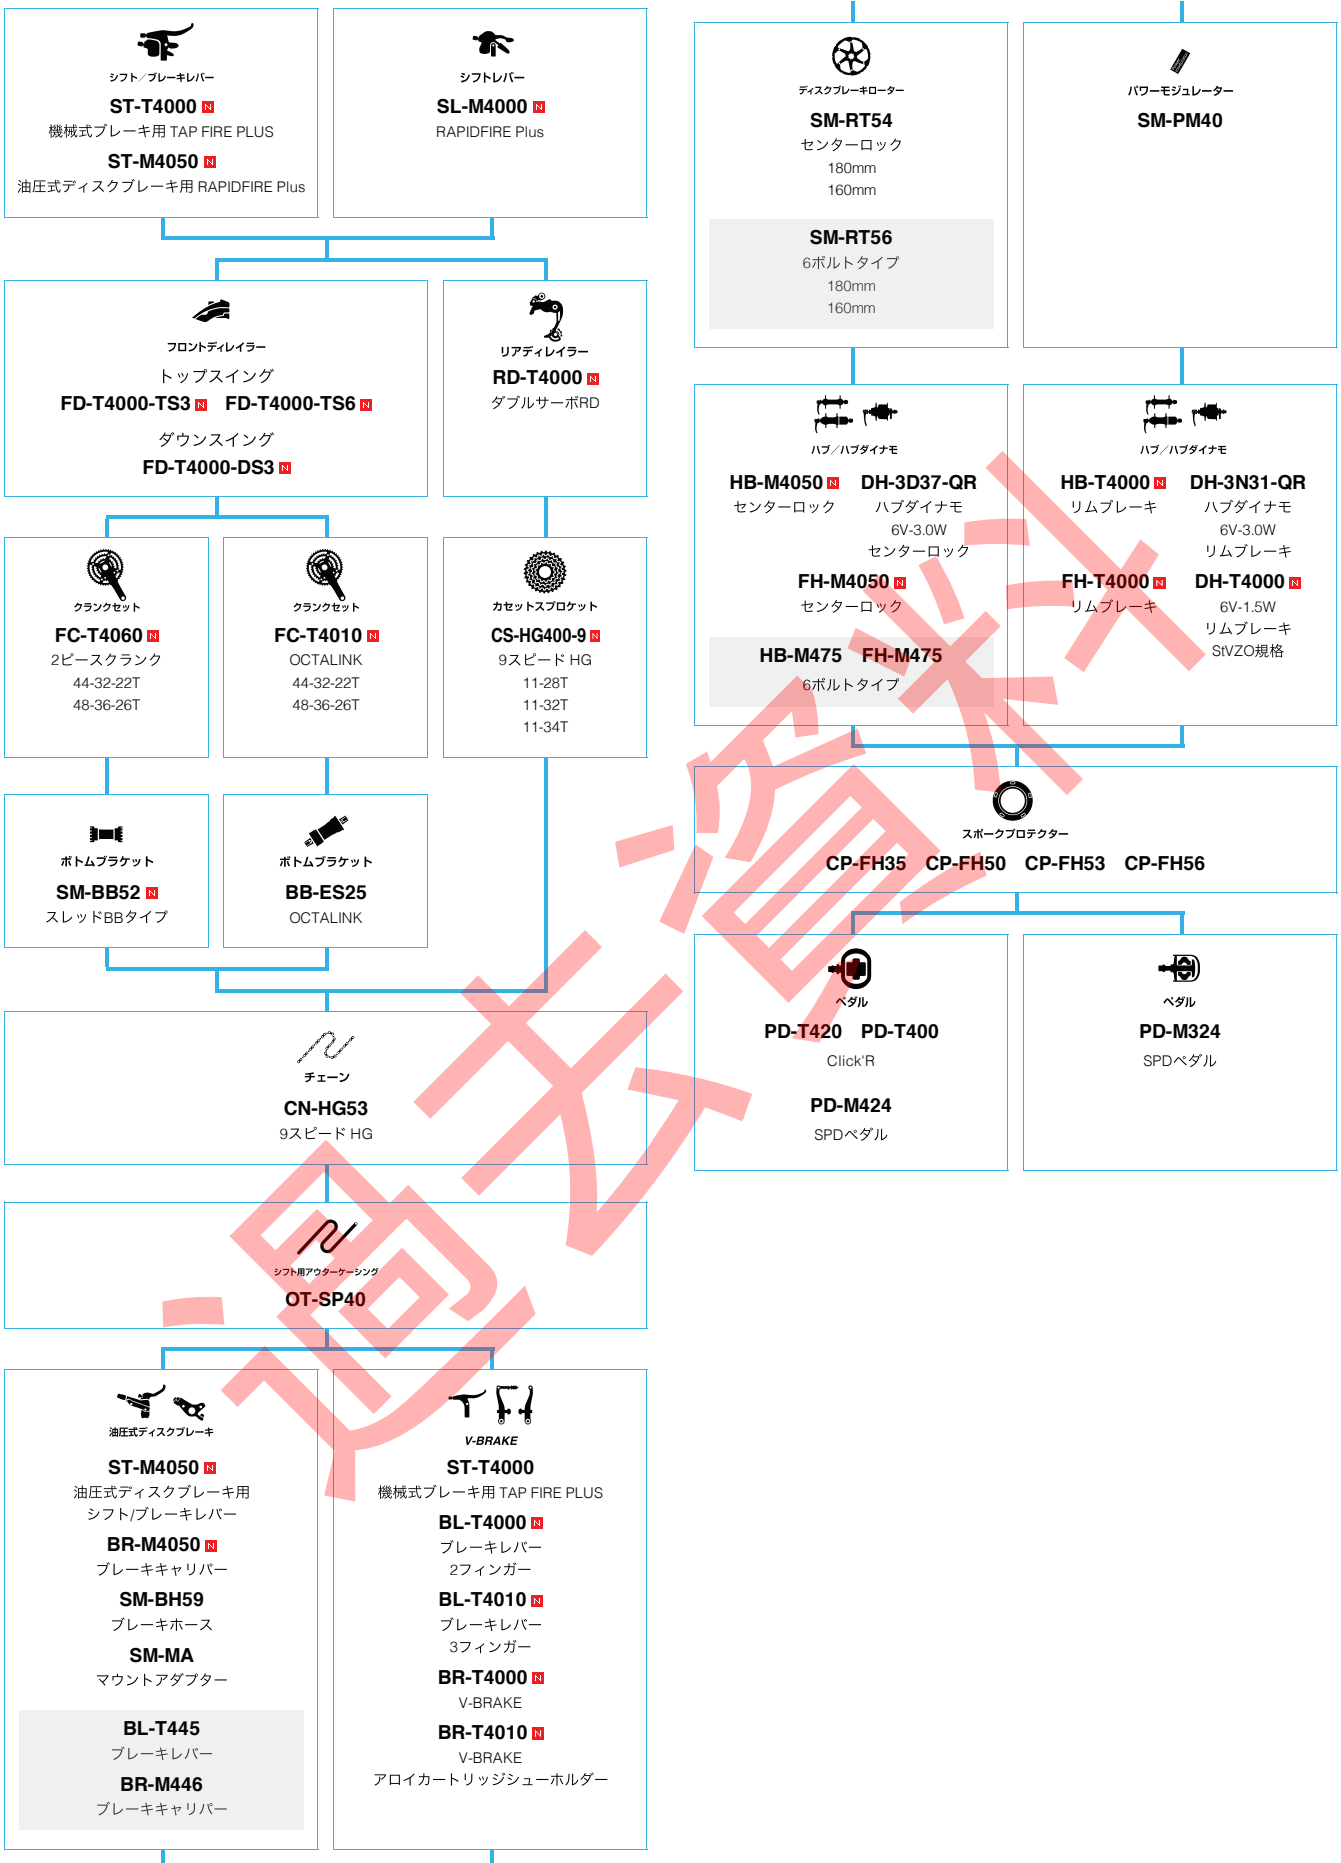

SHIMANO ALFINE (エレクトリック仕様 フラットハンドルバー仕様)

■ ... ニューモデル
■ ... オプション

シテイツーリング/コンフォートバイク

SHIMANO ALFINE (エレクトリック仕様 ロード仕様)

N ... ニューモデル
 ■ ... オプション

シマノ電動アシスト自転車

SHIMANO ALFINE (11スピード)

■ ... ニューモデル
■ ... オプション