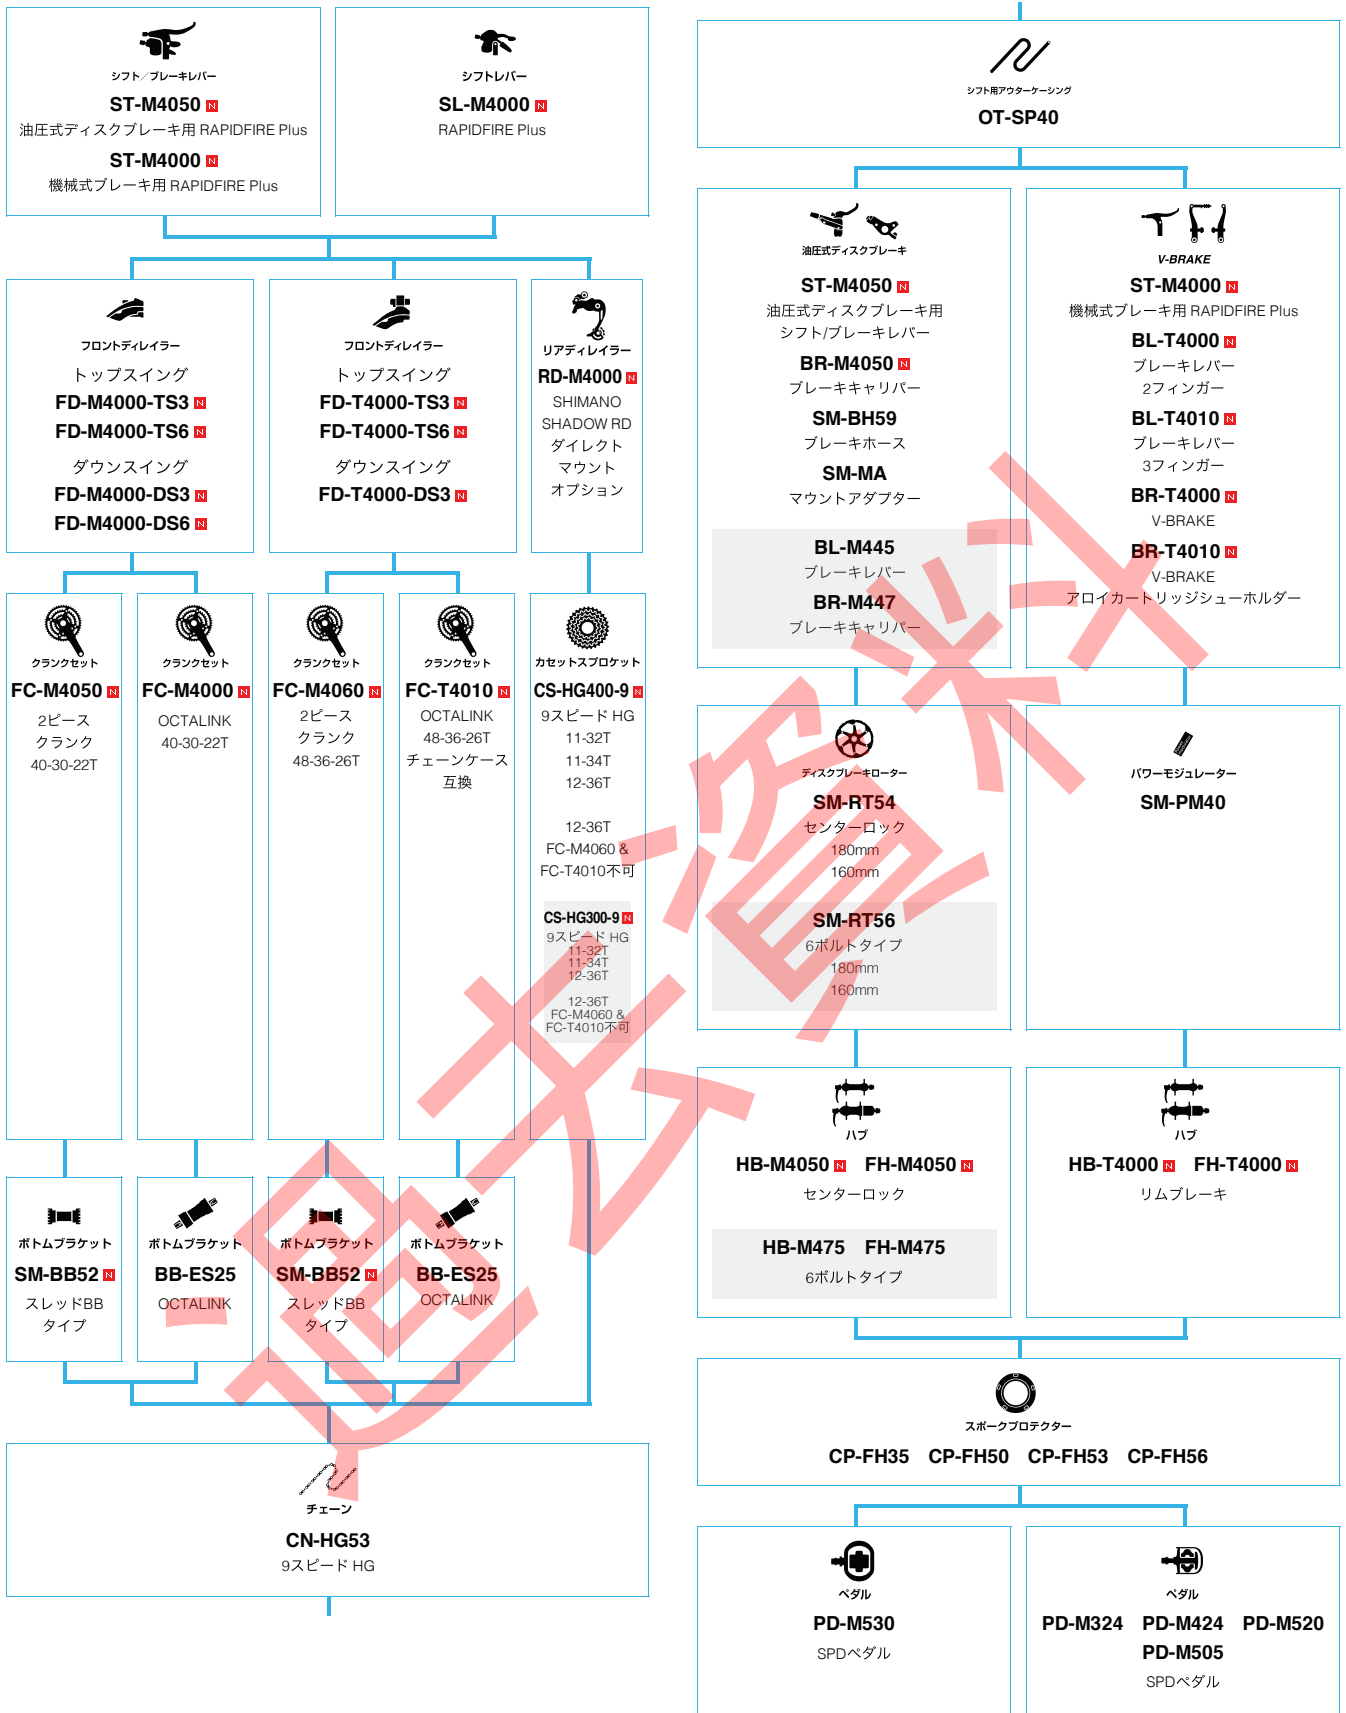

■ ... ニューモデル
■ ... オプション

マウンテンバイク

SHIMANO DEORE (2x10スピード)

■ ... ニューモデル
 ■ ... オプション

マウンテンバイク

SHIMANO ALIVIO (3x9スピード)

■ ... ニューモデル
■ ... オプション

メンテナンスガイド