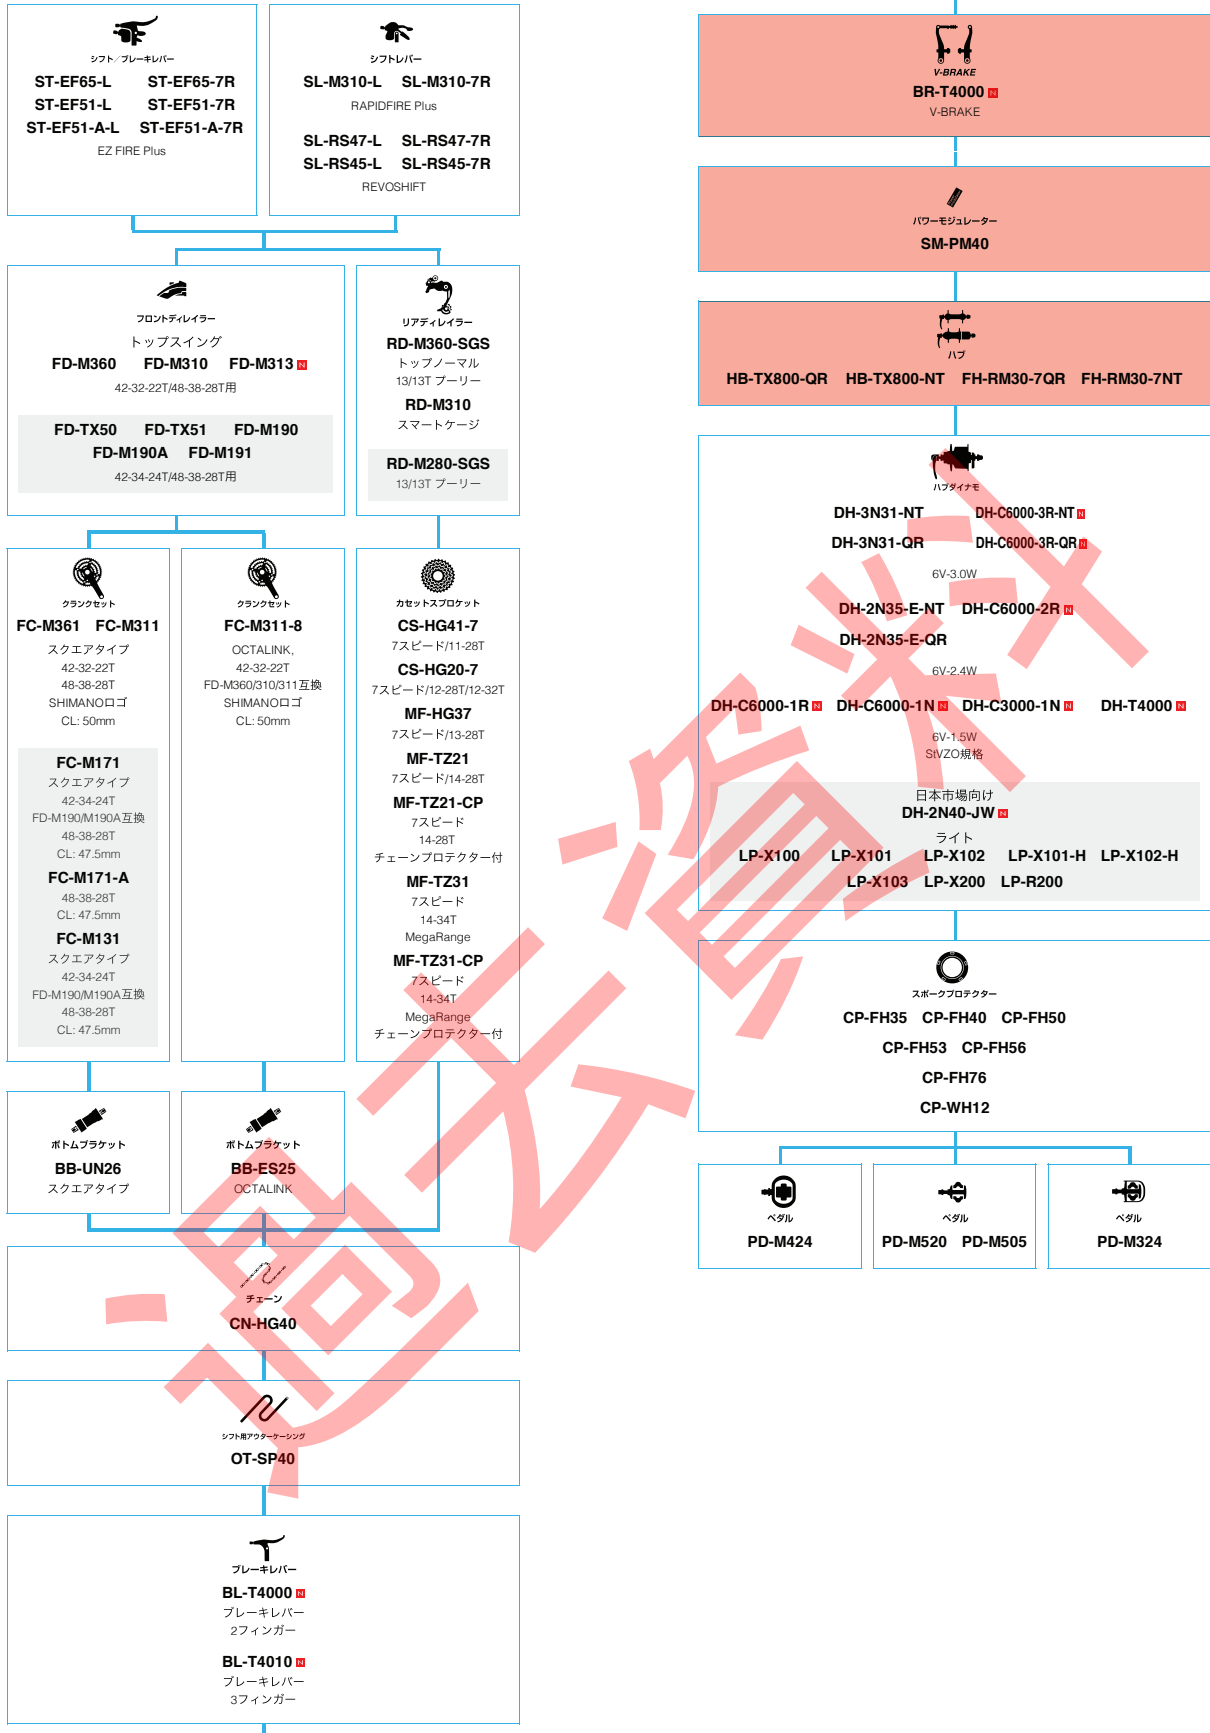

SHIMANO *Acera* *ALTUS* (3x7スピード)

■ ... ニューモデル
■ ... オプション

マウンテンバイク