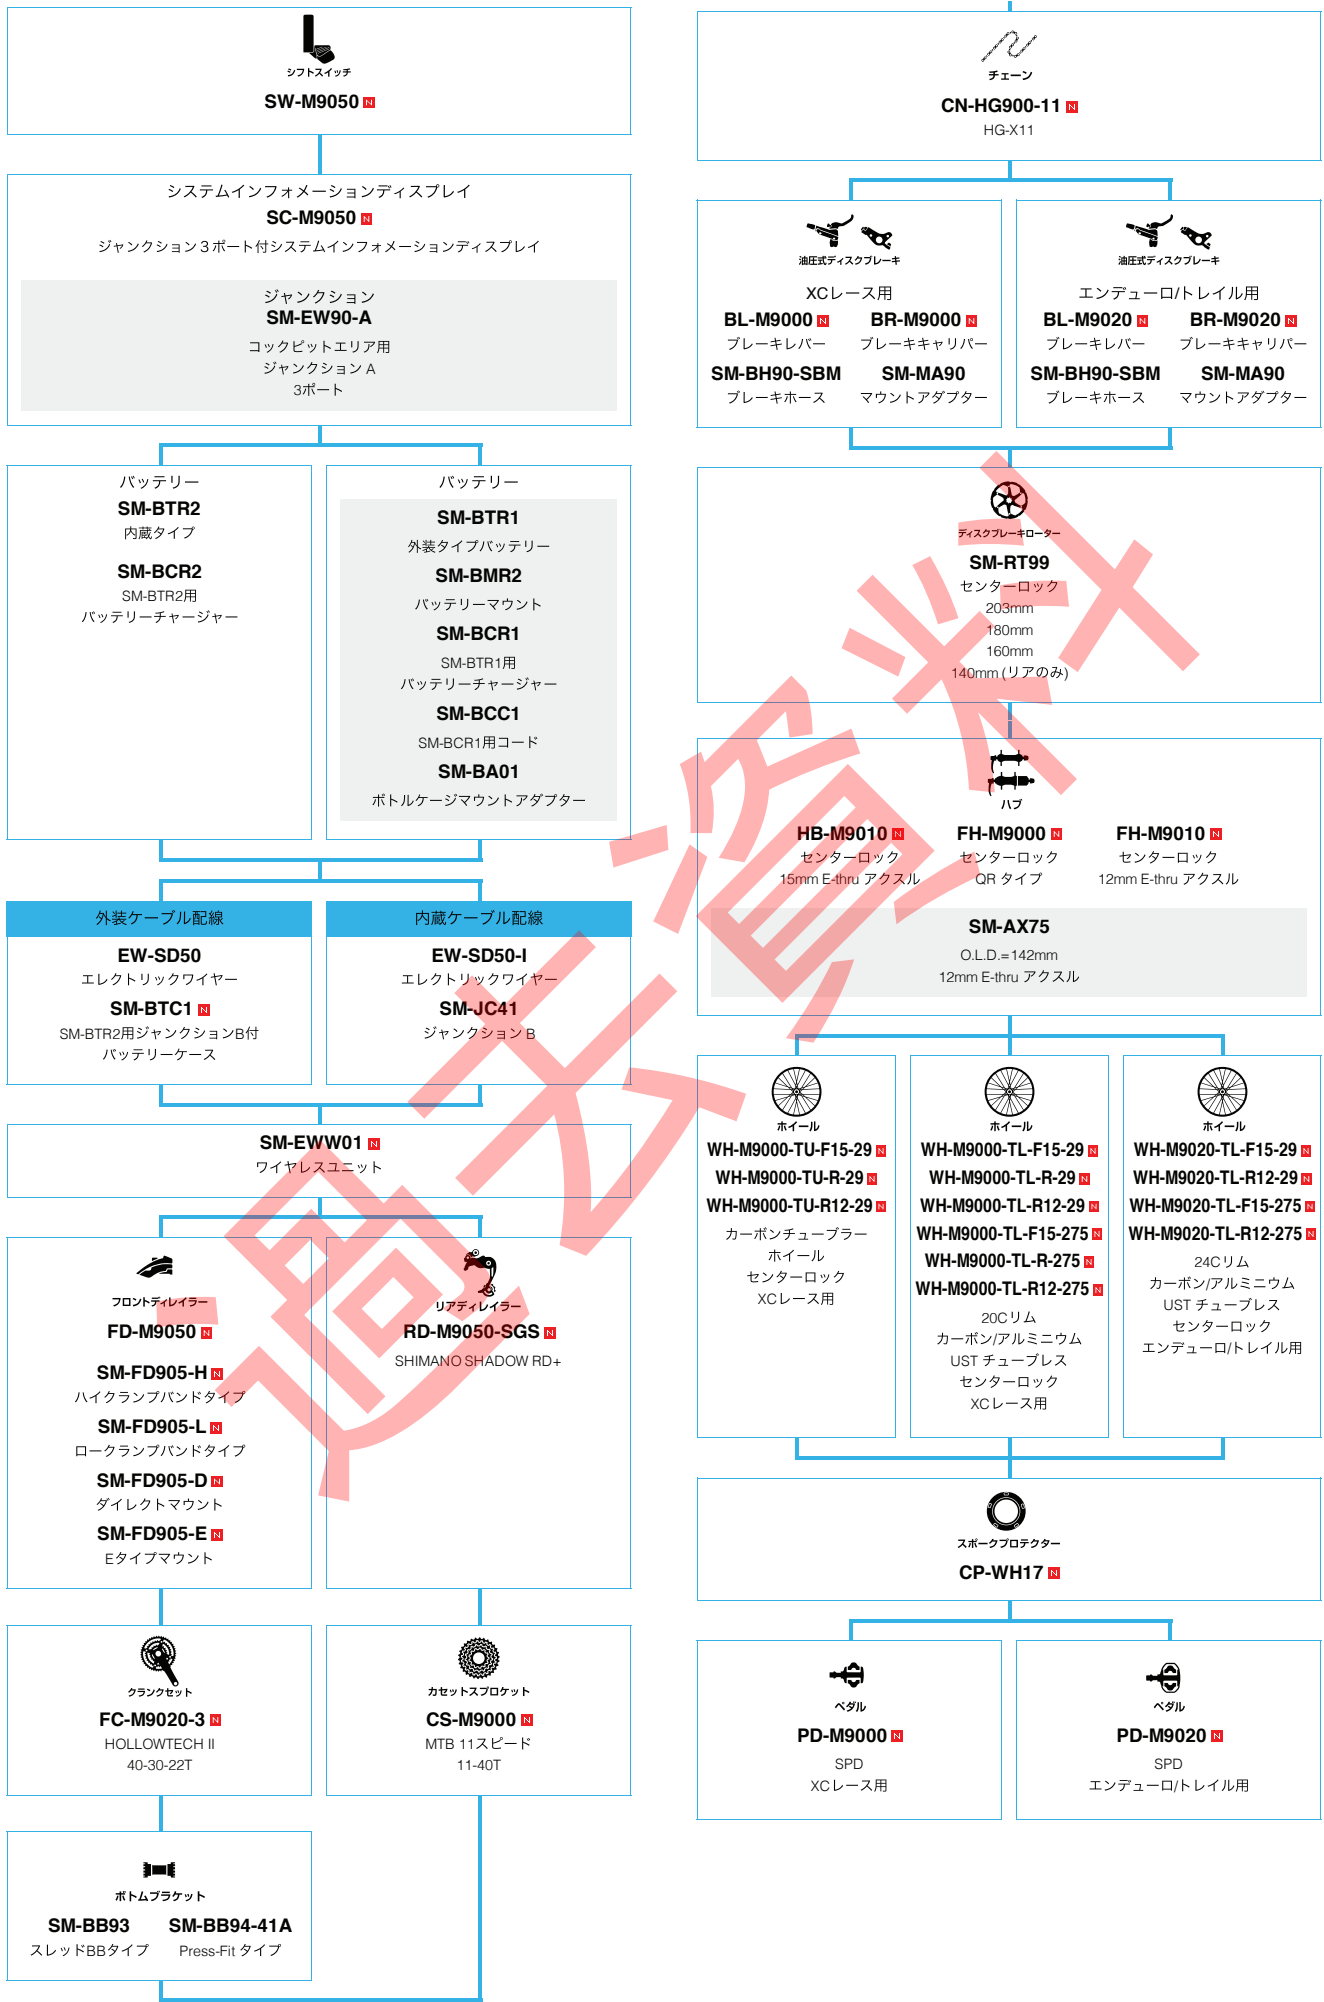

SHIMANO **XTR** M9050 シリーズ (3x11スピード)

■ ... ニューモデル
 ■ ... オプション

SHIMANO **XTR** M9050 シリーズ (2x11スピード)

■ ... ニューモデル
■ ... オプション

マウンテンバイク

SHIMANO **XTR** M9050 シリーズ (1x11スピード)

N ... ニューモデル
 ■ ... オプション

(10スピード)