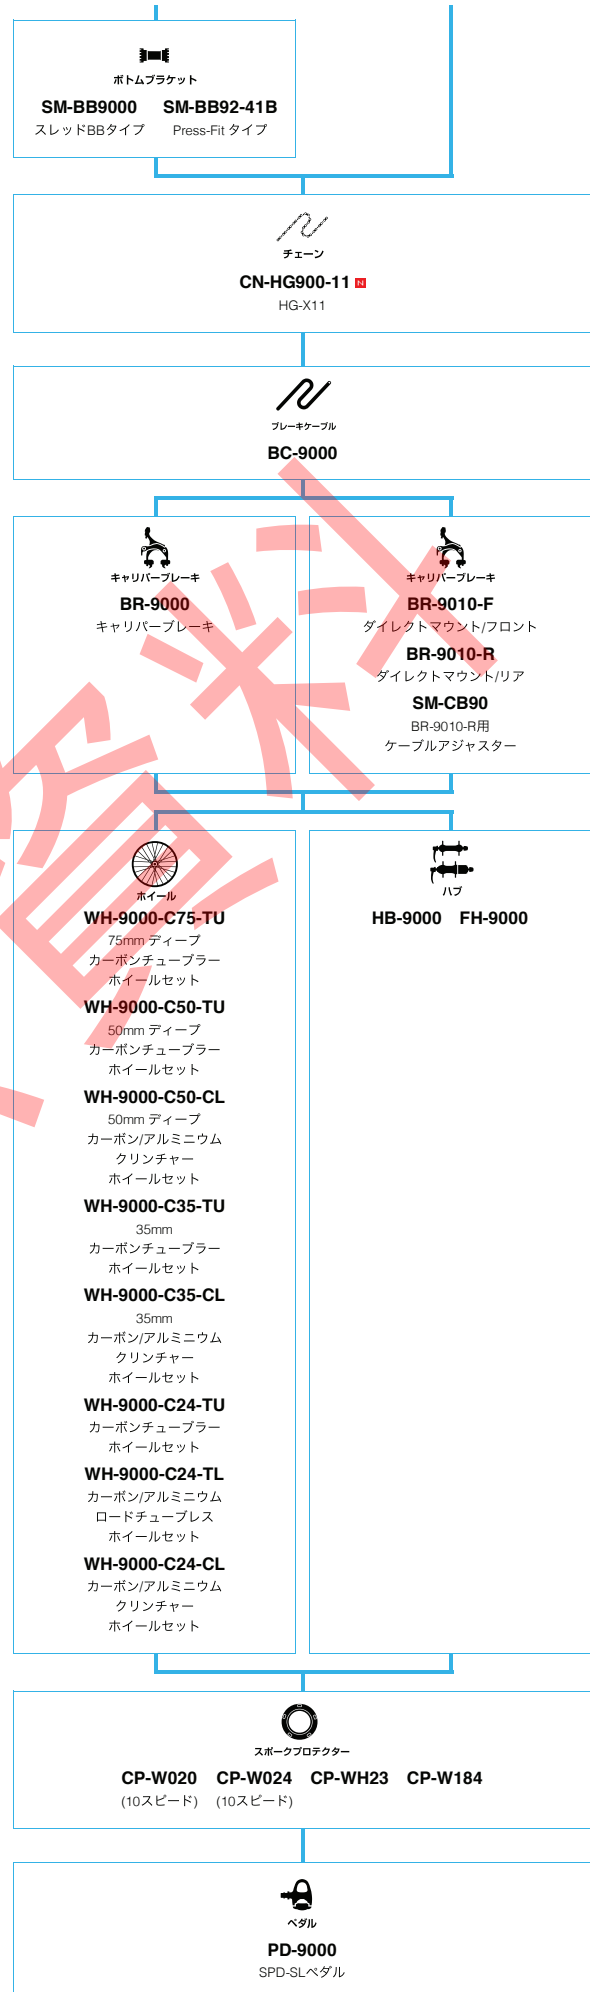

DURA-ACE 9070 シリーズ (2x11スピード)

■ ... ニューモデル
■ ... オプション