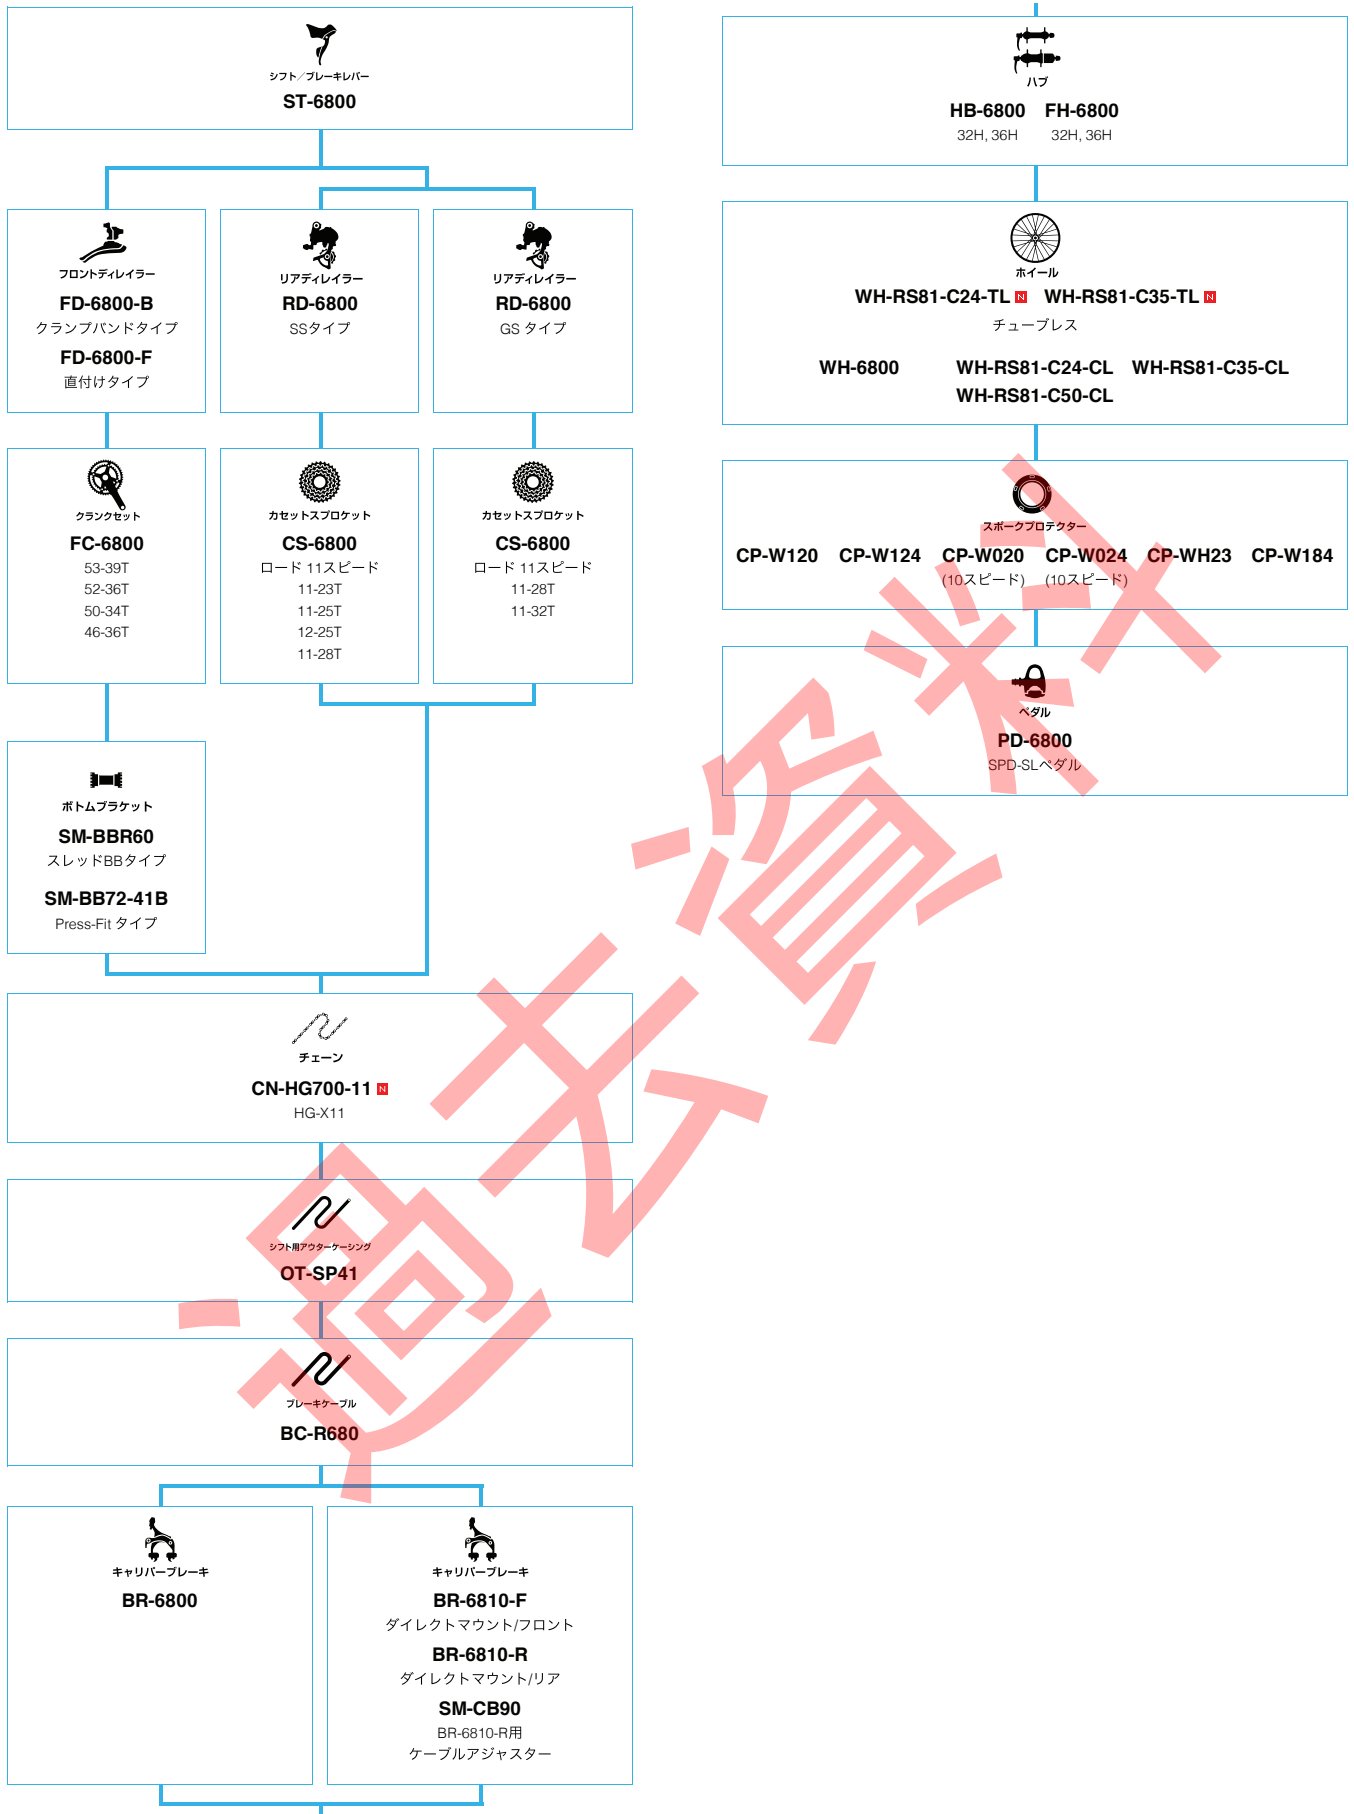

SHIMANO ULTEGRA (2x11スピード)

■ ... ニューモデル
■ ... オプション

ロード