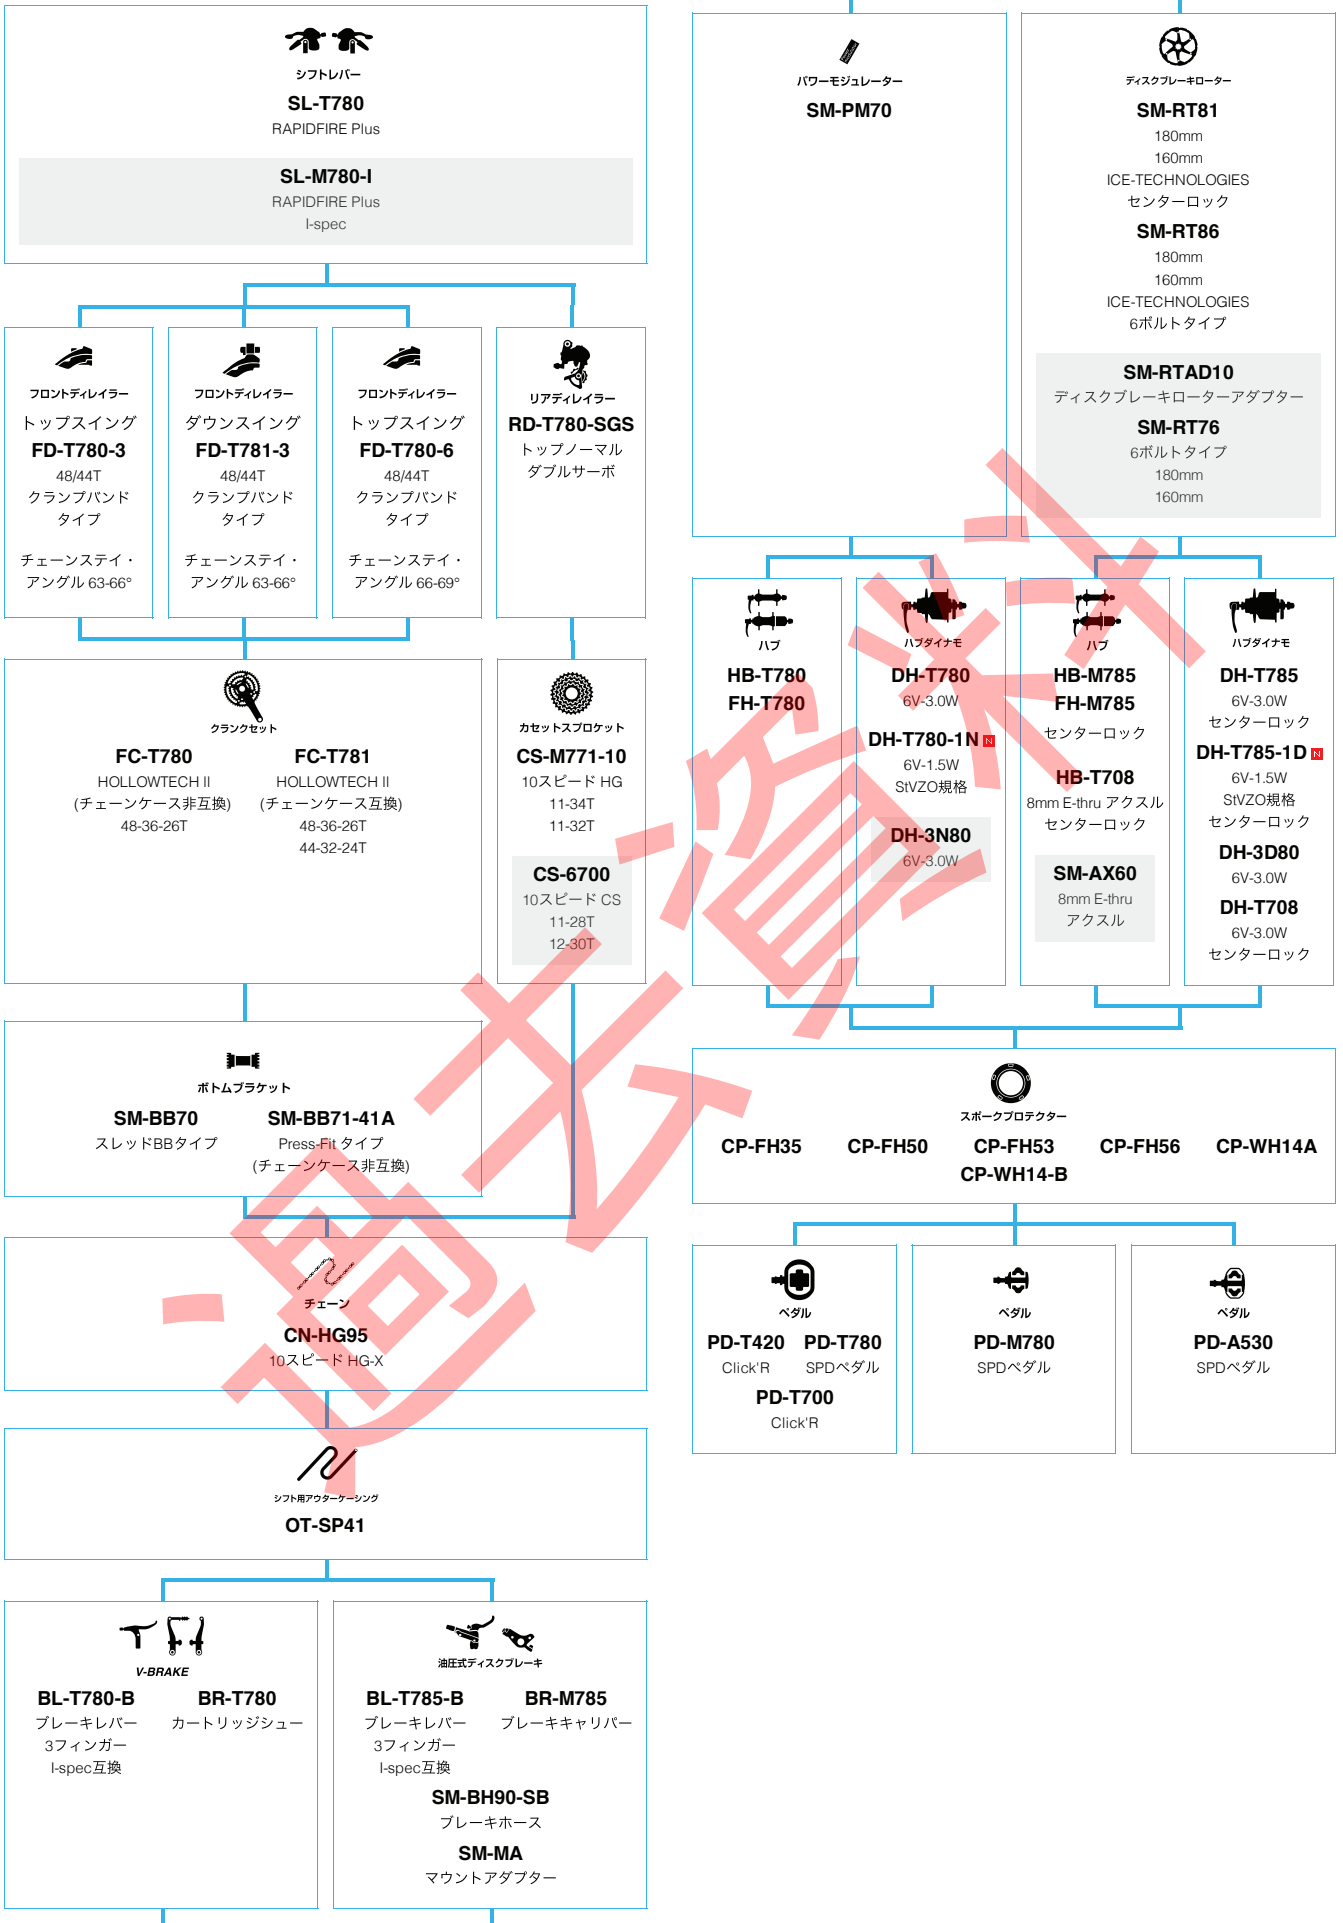

■ ... ニューモデル
■ ... オプション

フロントコンポーネント

SHIMANO Tourney (7スピード)

■ ... ニューモデル
□ ... オプション

SHIMANO Tourney

(6スピード)

■ ... ニューモデル
■ ... オプション

メンテナンスガイド