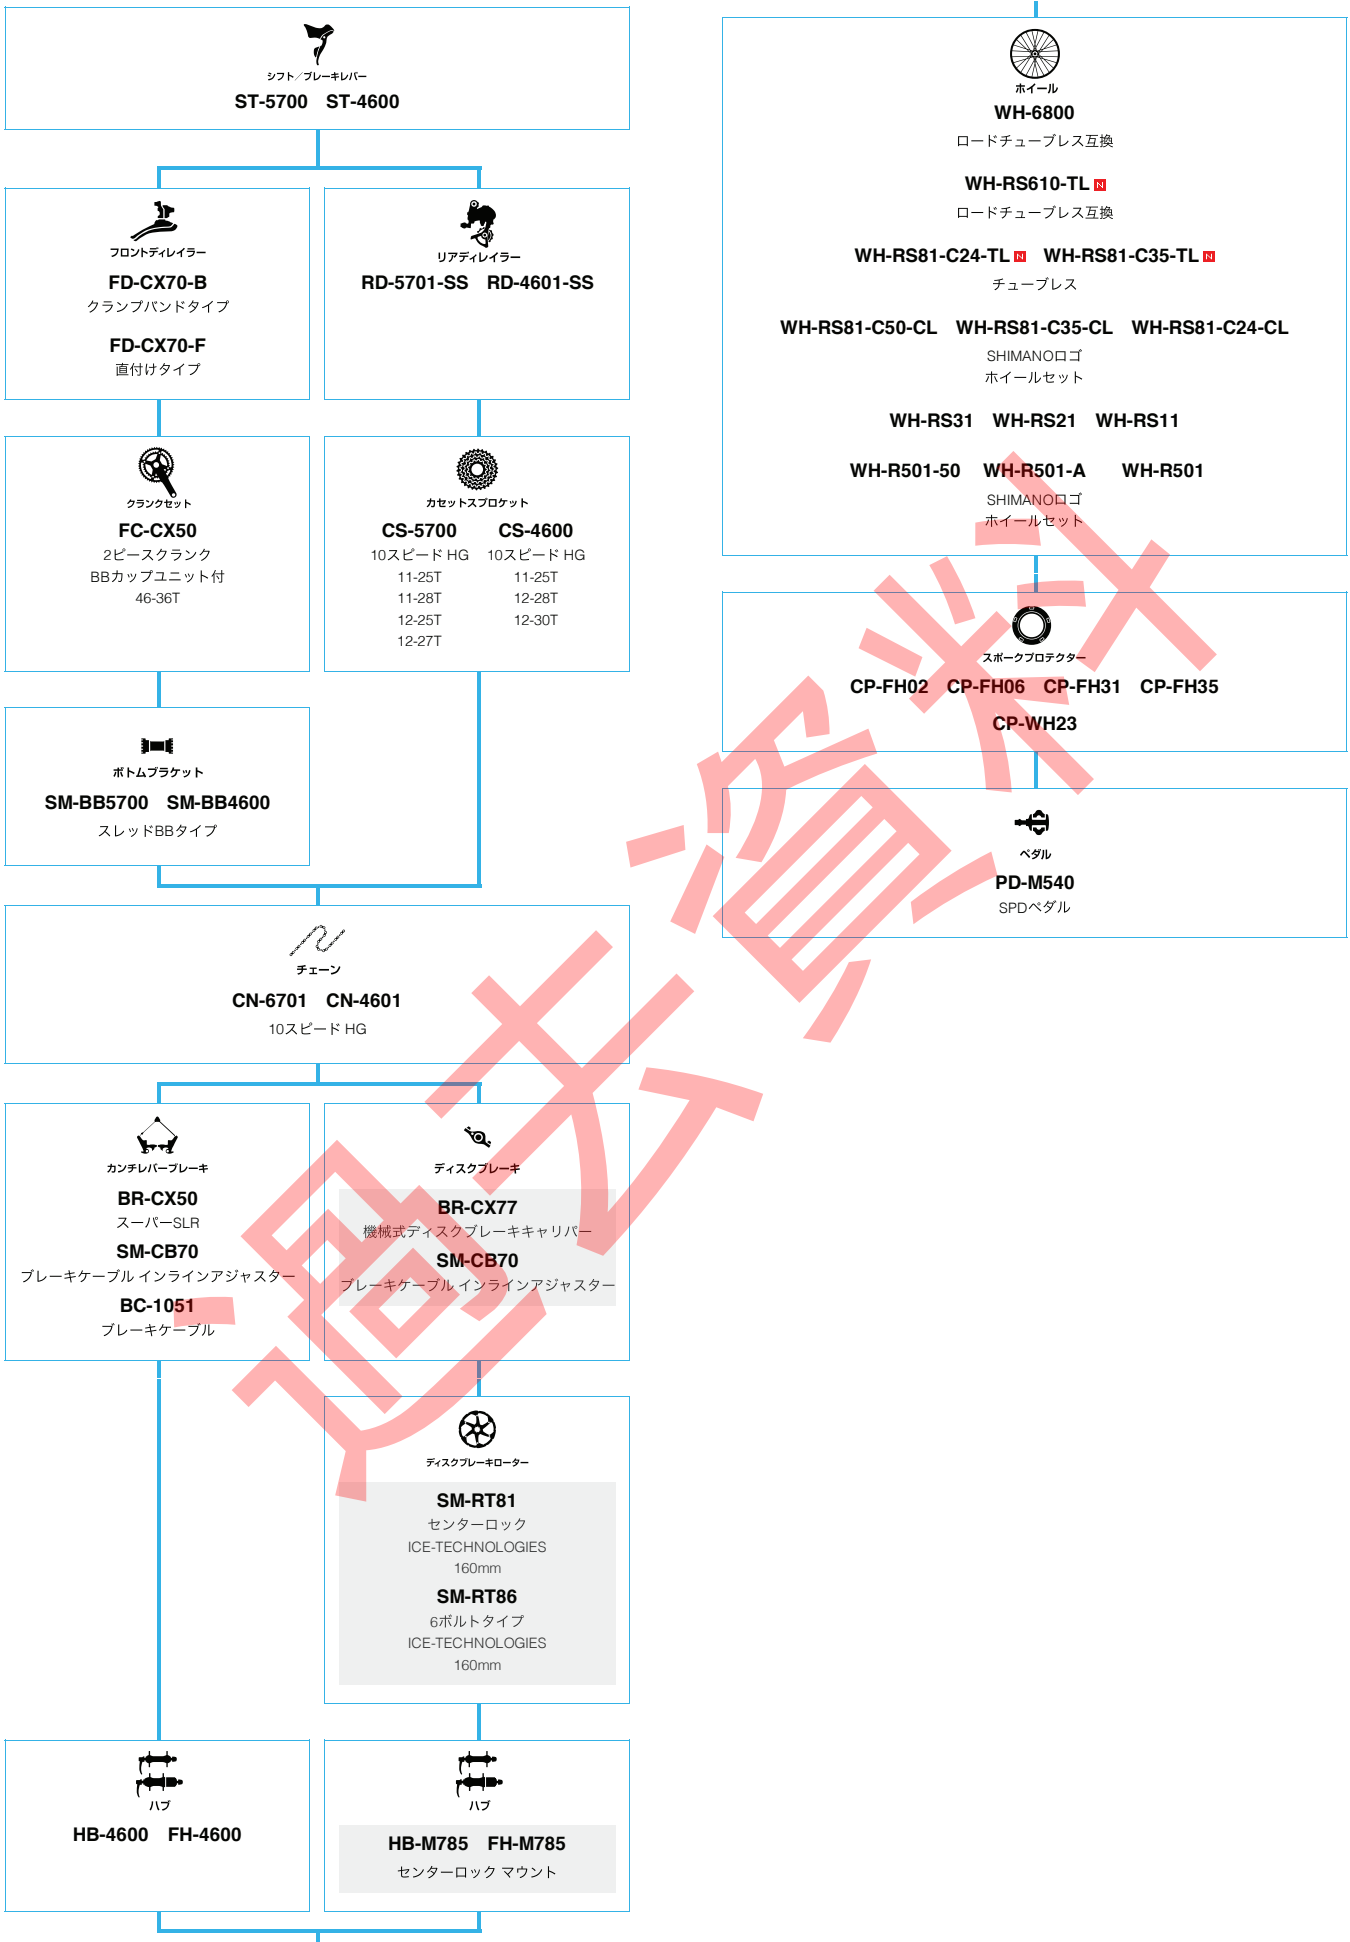

シクロクロス (メカニカル仕様) (10スピード 105/Tiagra)

■ ... ニューモデル
 ■ ... オプション

ロードバイク

SHIMANO Tiagra

(3x10スピード)

■ ... ニューモデル
■ ... オプション

ロードバイク

ロード