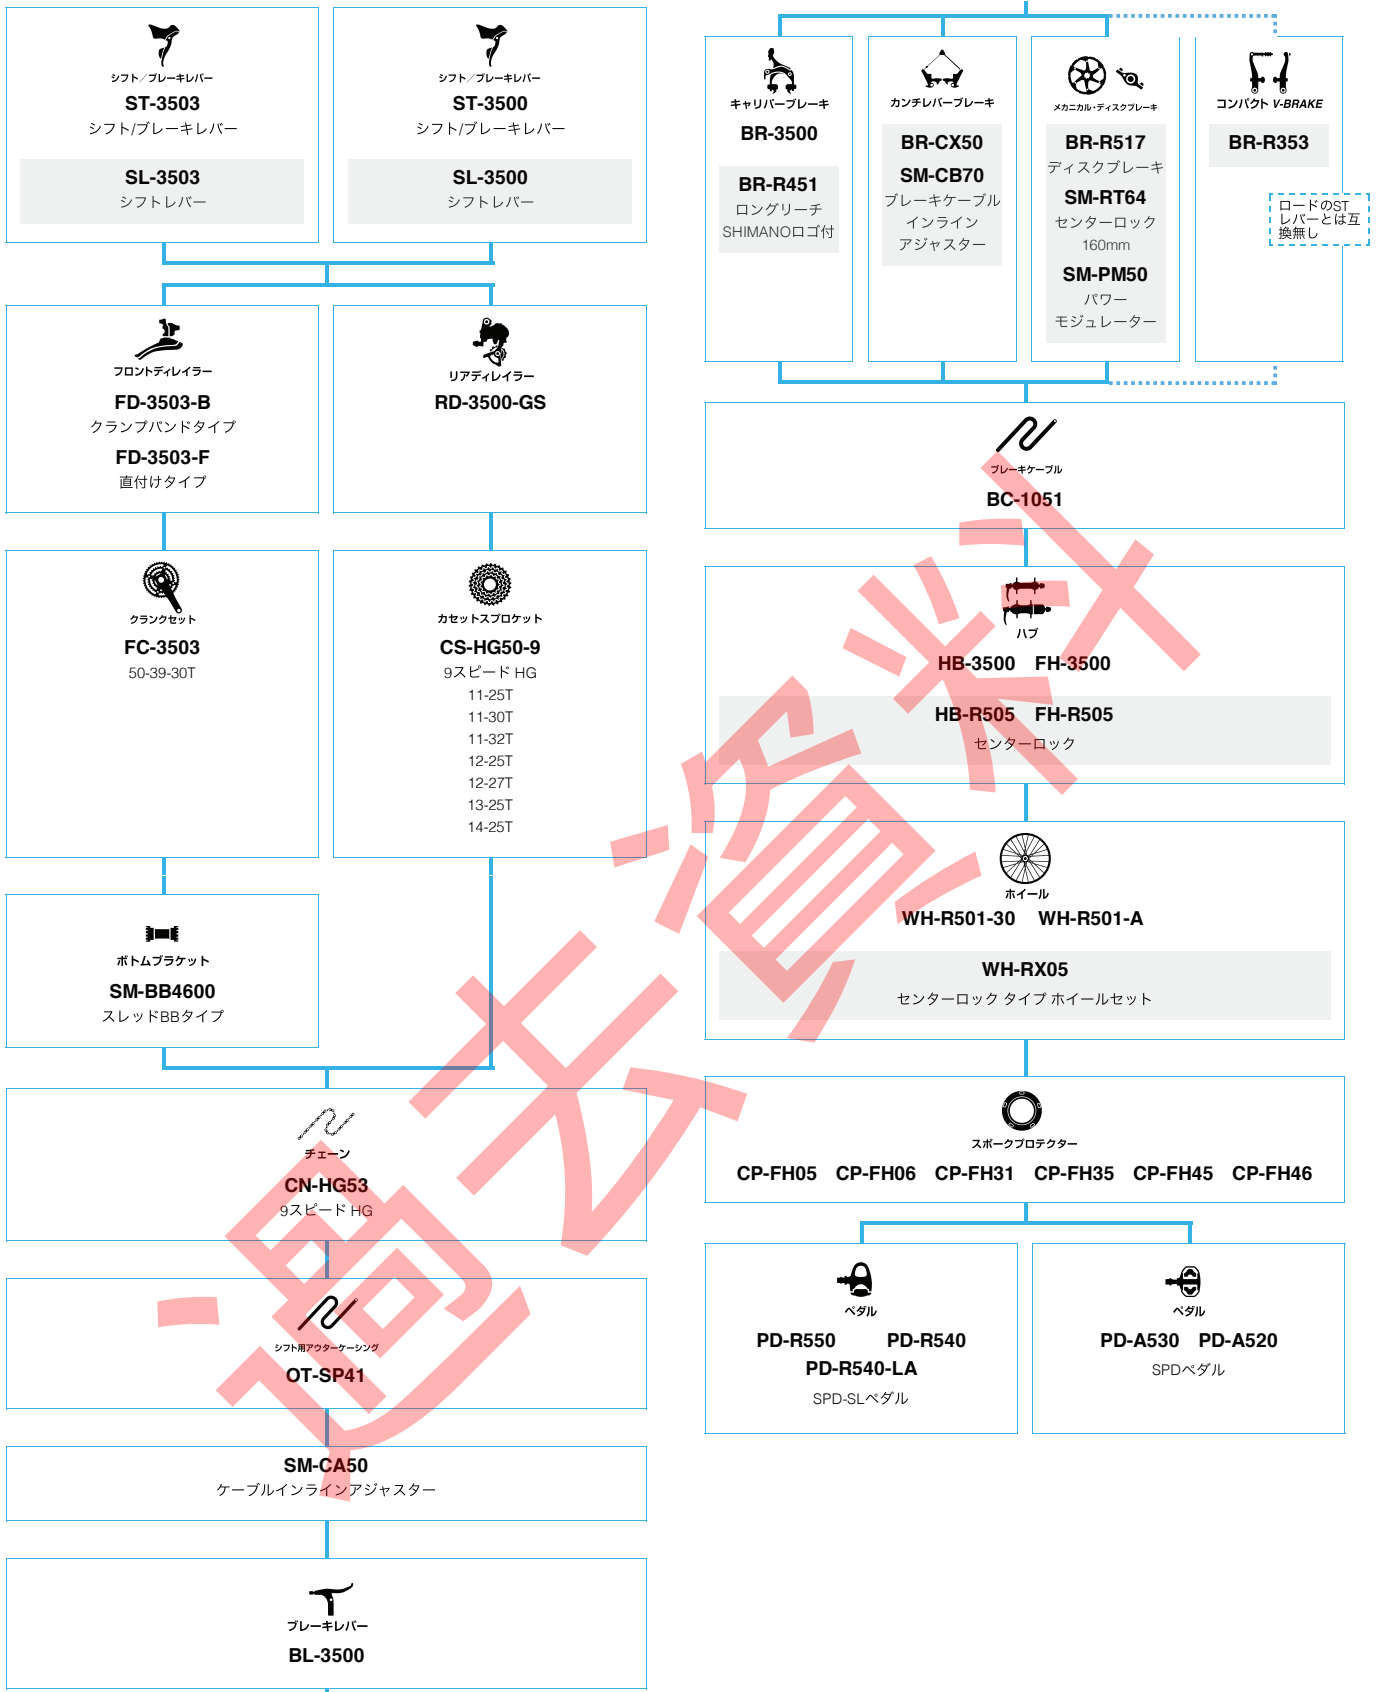

SHIMANO SORA (3x9スピード)

N ... ニューモデル
■ ... オプション

ロードバイク