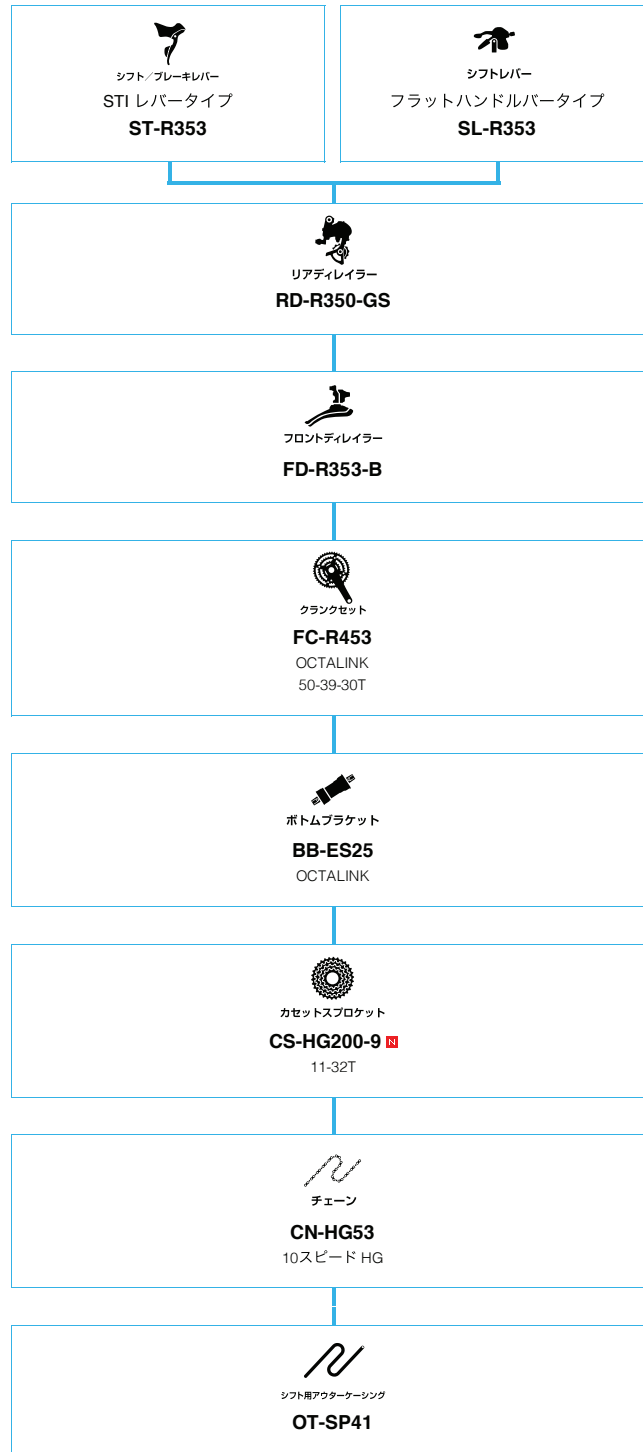

ロードバイク

ロードバイク

SHIMANO Tourney (3x7スピード)

■ ... ニューモデル
 ■ ... オプション

SHIMANO Tourney (2x7スピード)

N ... ニューモデル
 ■ ... オプション

Shimano A050 (2x7スピード)

ロードバイク

シマノブランドコンポーネンツ (2x10スピード)

 ... ニューモデル
 ... オプション

シマノブランドコンポーネンツ (3x9スピード)

 ... ニューモデル
 ... オプション

タンデム (ULTEGRA)

SHIMANO