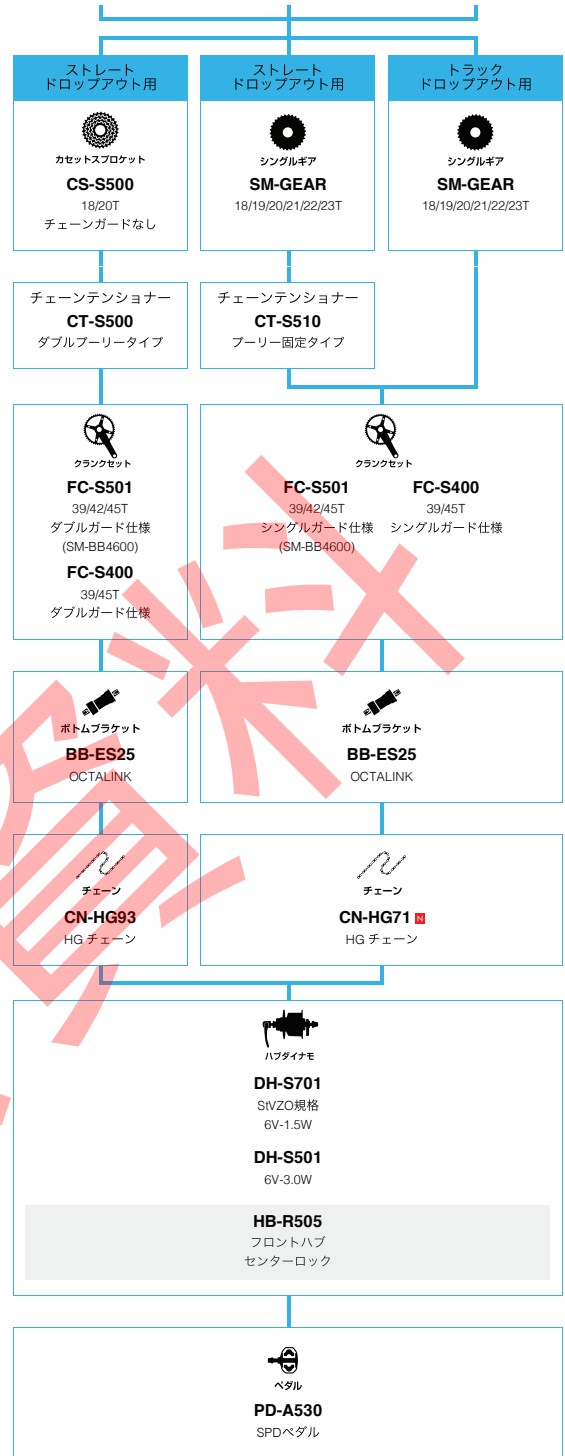

SHIMANO ALFINE (エレクトリック仕様 フラットハンドルバー仕様)

■ ... ニューモデル
■ ... オプション

シテイツーリング/コンフォートバイク

SHIMANO ALFINE (エレクトリック仕様 ロード仕様)

N ... ニューモデル
 ■ ... オプション

シマノ電動アシスト自転車

SHIMANO ALFINE (11スピード)

■ ... ニューモデル
■ ... オプション

シテイツーリング/コンフォートバイク

SHIMANO ALFINE (8スピード)

N ... ニューモデル
 ■ ... オプション

シマノツールング/コンフォートバイク

SHIMANO Nexus (インター8)

■ ... ニューモデル
■ ... オプション

シテイツーリング/コンフォートバイク

SHIMANO Nexus

(インター8 エレクトロニック仕様)

シマノ電動自転車用コンポーネントガイド

SHIMANO Nexus (インター7)

■ ... ニューモデル
■ ... オプション

SHIMANO Nexus (インター5)

N ... ニューモデル
 ■ ... オプション

シテイナーリソング/コソクカートバインク

SHIMANO Nexus (インター3)