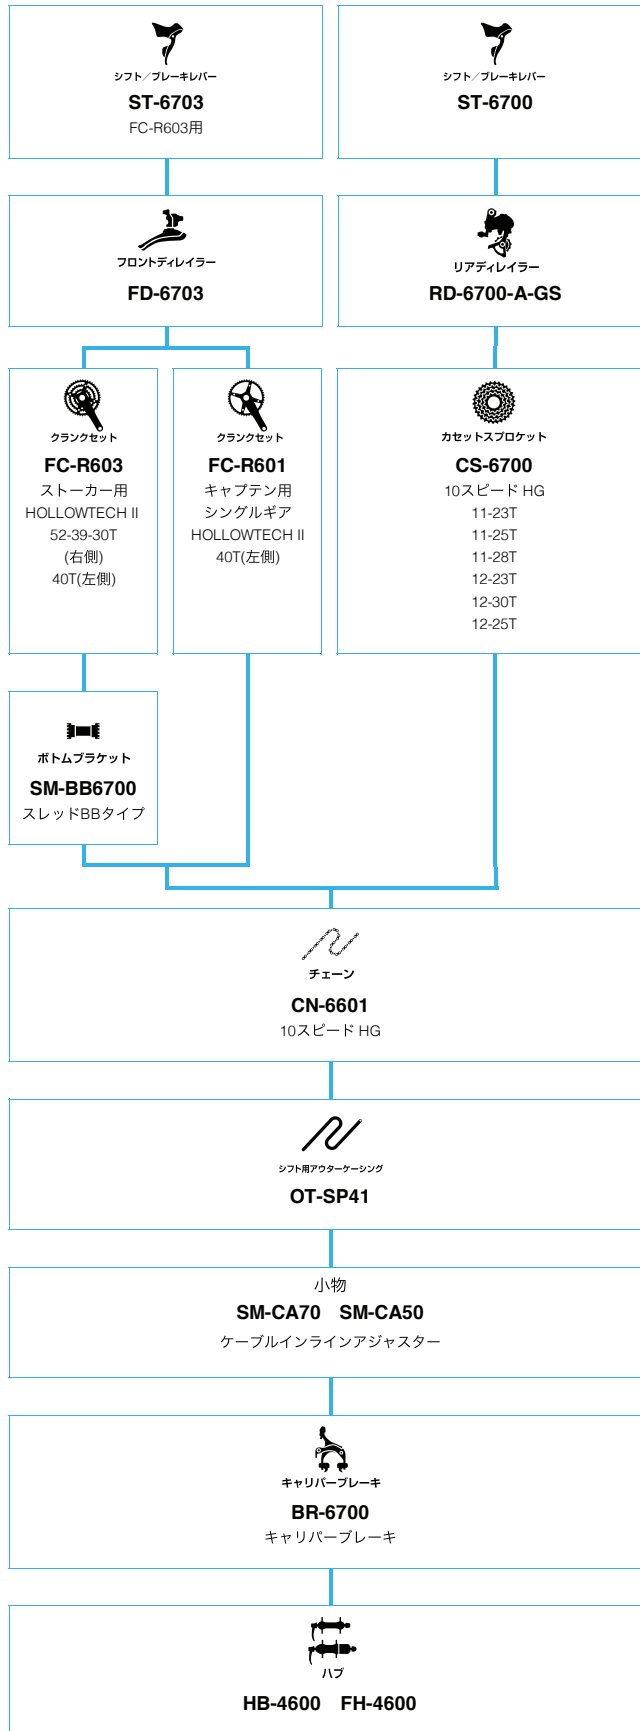

シクロクロス (メカニカル仕様) (10スピード 105/Tiagra)

■ ... ニューモデル
 ■ ... オプション

ロードバイク

SHIMANO Tiagra

(3x10スピード)

■ ... ニューモデル
■ ... オプション

ロードバイク

ロード

ロードバイク

ロードバイク

SHIMANO Tourney (3x7スピード)

■ ... ニューモデル
 ■ ... オプション

SHIMANO Tourney (2x7スピード)

N ... ニューモデル
 ■ ... オプション

Shimano A050 (2x7スピード)

ロードバイク

シマノブランドコンポーネンツ (2x10スピード)

 ... ニューモデル
 ... オプション

シマノブランドコンポーネンツ (3x9スピード)

 ... ニューモデル
 ... オプション

タンデム (ULTEGRA)

SHIMANO