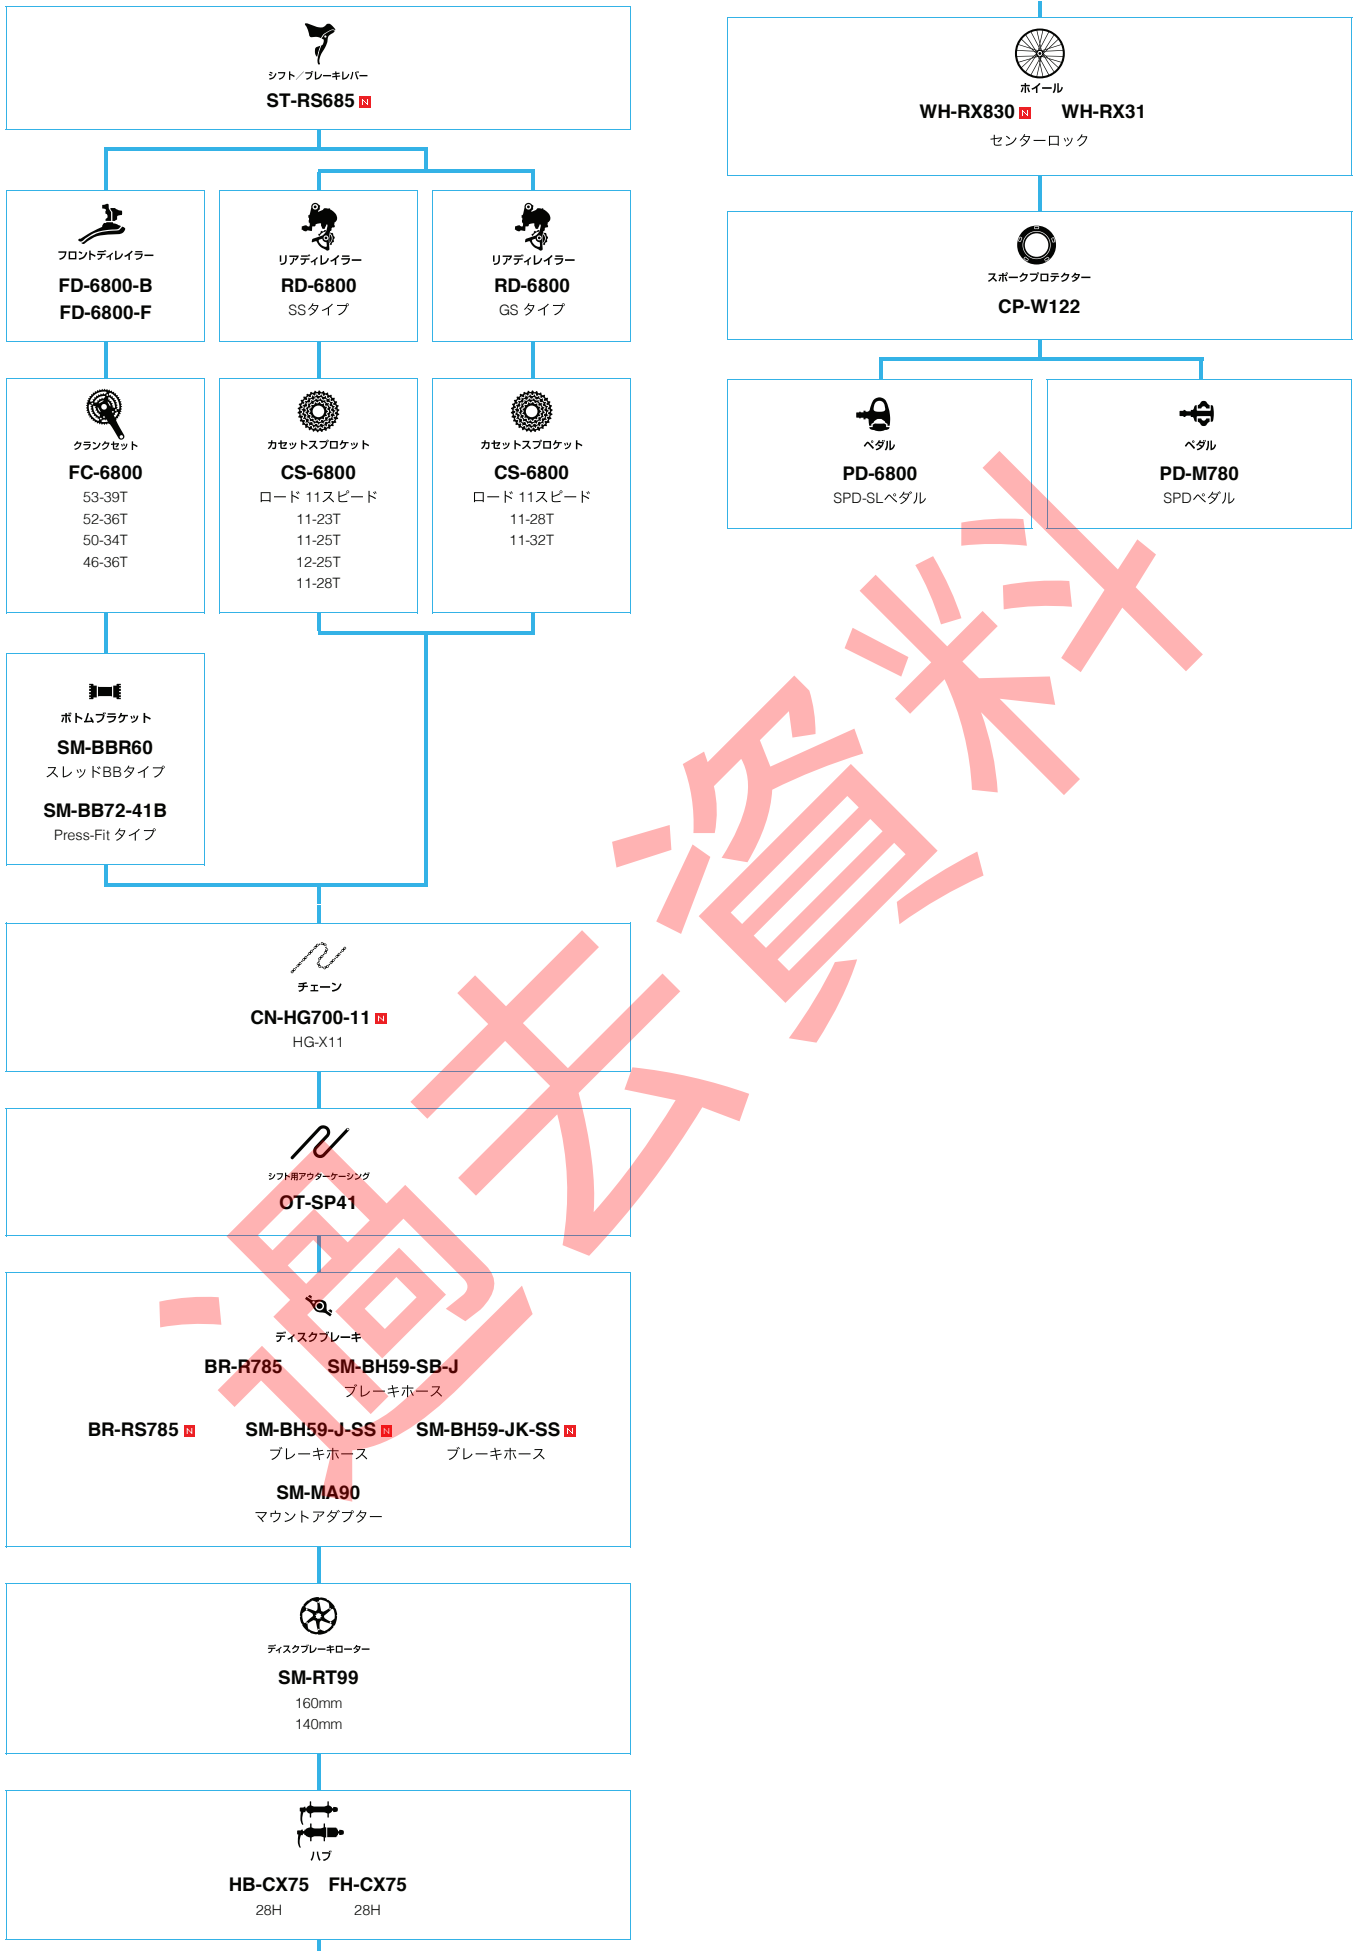

■ ... ニューモデル
■ ... オプション

ロード用油圧式ディスクブレーキ (メカニカル仕様) (2x11スピード)