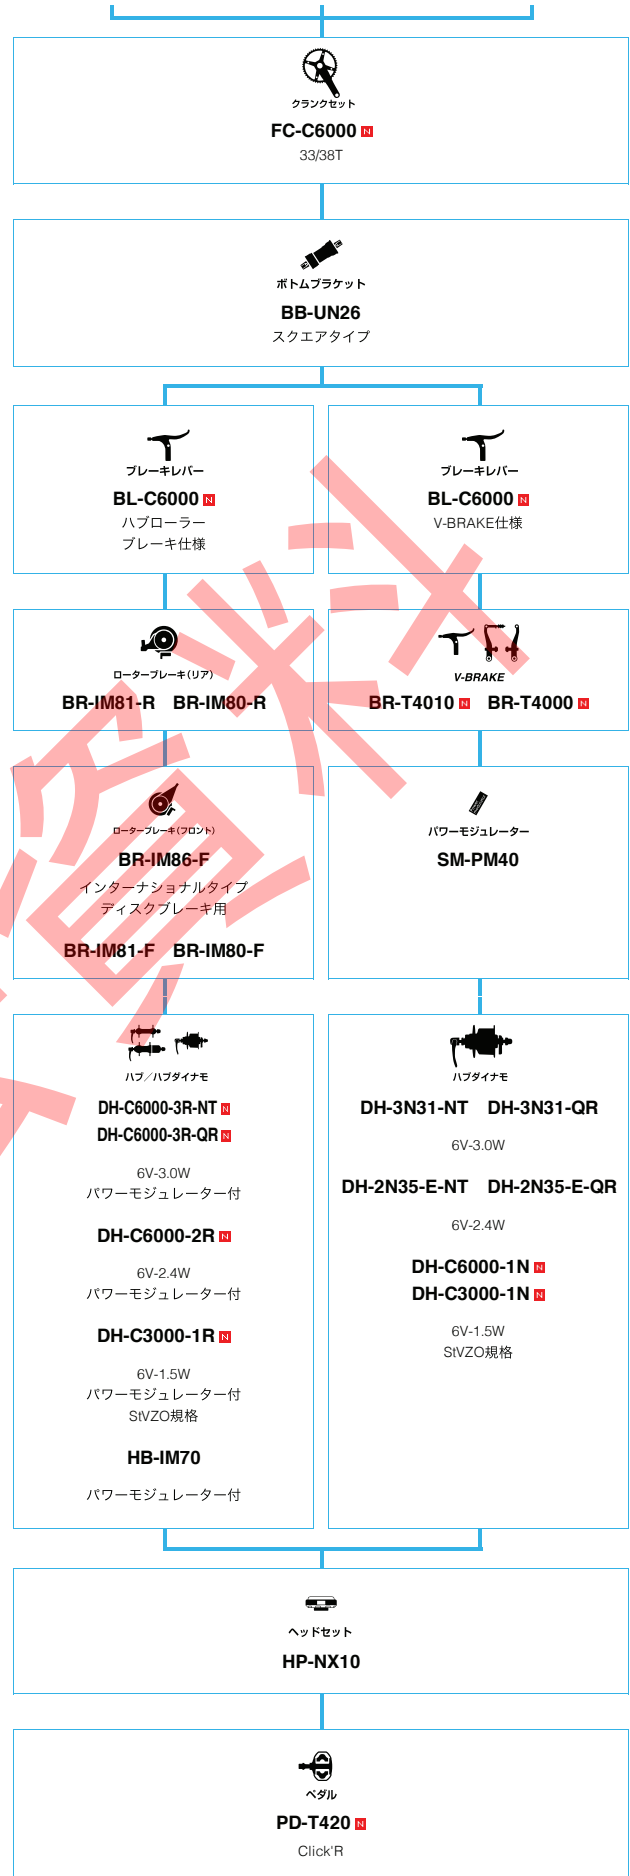

SHIMANO ALFINE (エレクトリック仕様 フラットハンドルバー仕様)

■ ... ニューモデル
■ ... オプション

シテイツーリング/コンフォートバイク

SHIMANO ALFINE (エレクトリック仕様 ロード仕様)

N ... ニューモデル
 ■ ... オプション

シマノ電動アシスト自転車

SHIMANO ALFINE (11スピード)

■ ... ニューモデル
■ ... オプション

シテイツーリング/コンフォートバイク

SHIMANO ALFINE (8スピード)

N ... ニューモデル
 ■ ... オプション

シマノツールング/コンフォートバイク

SHIMANO Nexus (インター8)

■ ... ニューモデル
■ ... オプション

シテイツーリング/コンフォートバイク

SHIMANO Nexus

(インター8 エレクトロニック仕様)

シマノ電動自転車用コンポーネントガイド

SHIMANO Nexus (インター7)

■ ... ニューモデル
■ ... オプション

SHIMANO Nexus (インター5)

N ... ニューモデル
 ■ ... オプション

シテイナーリソング/コソクカートバインク

SHIMANO Nexus (インター3)