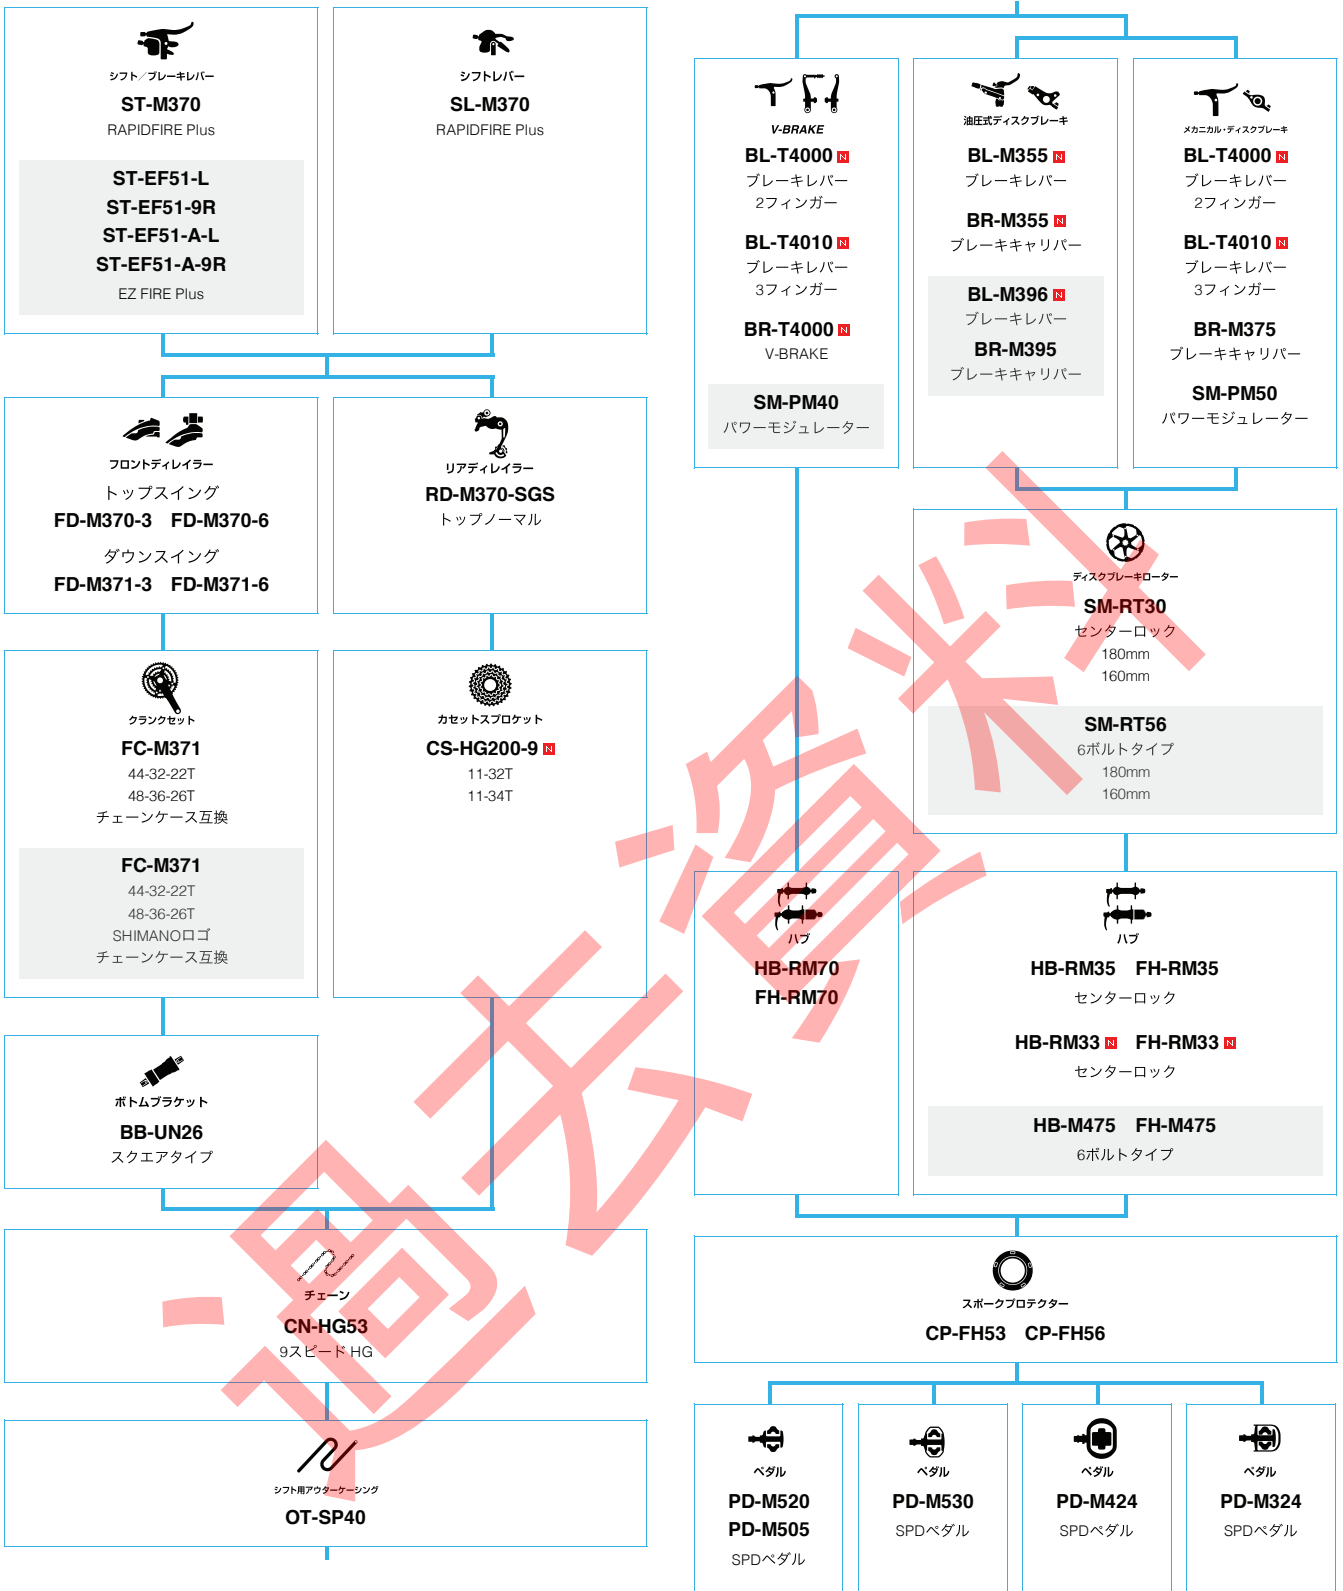

SHIMANO ALTUS (3x9スピード)

■ ... ニューモデル
■ ... オプション

マウンテンバイク