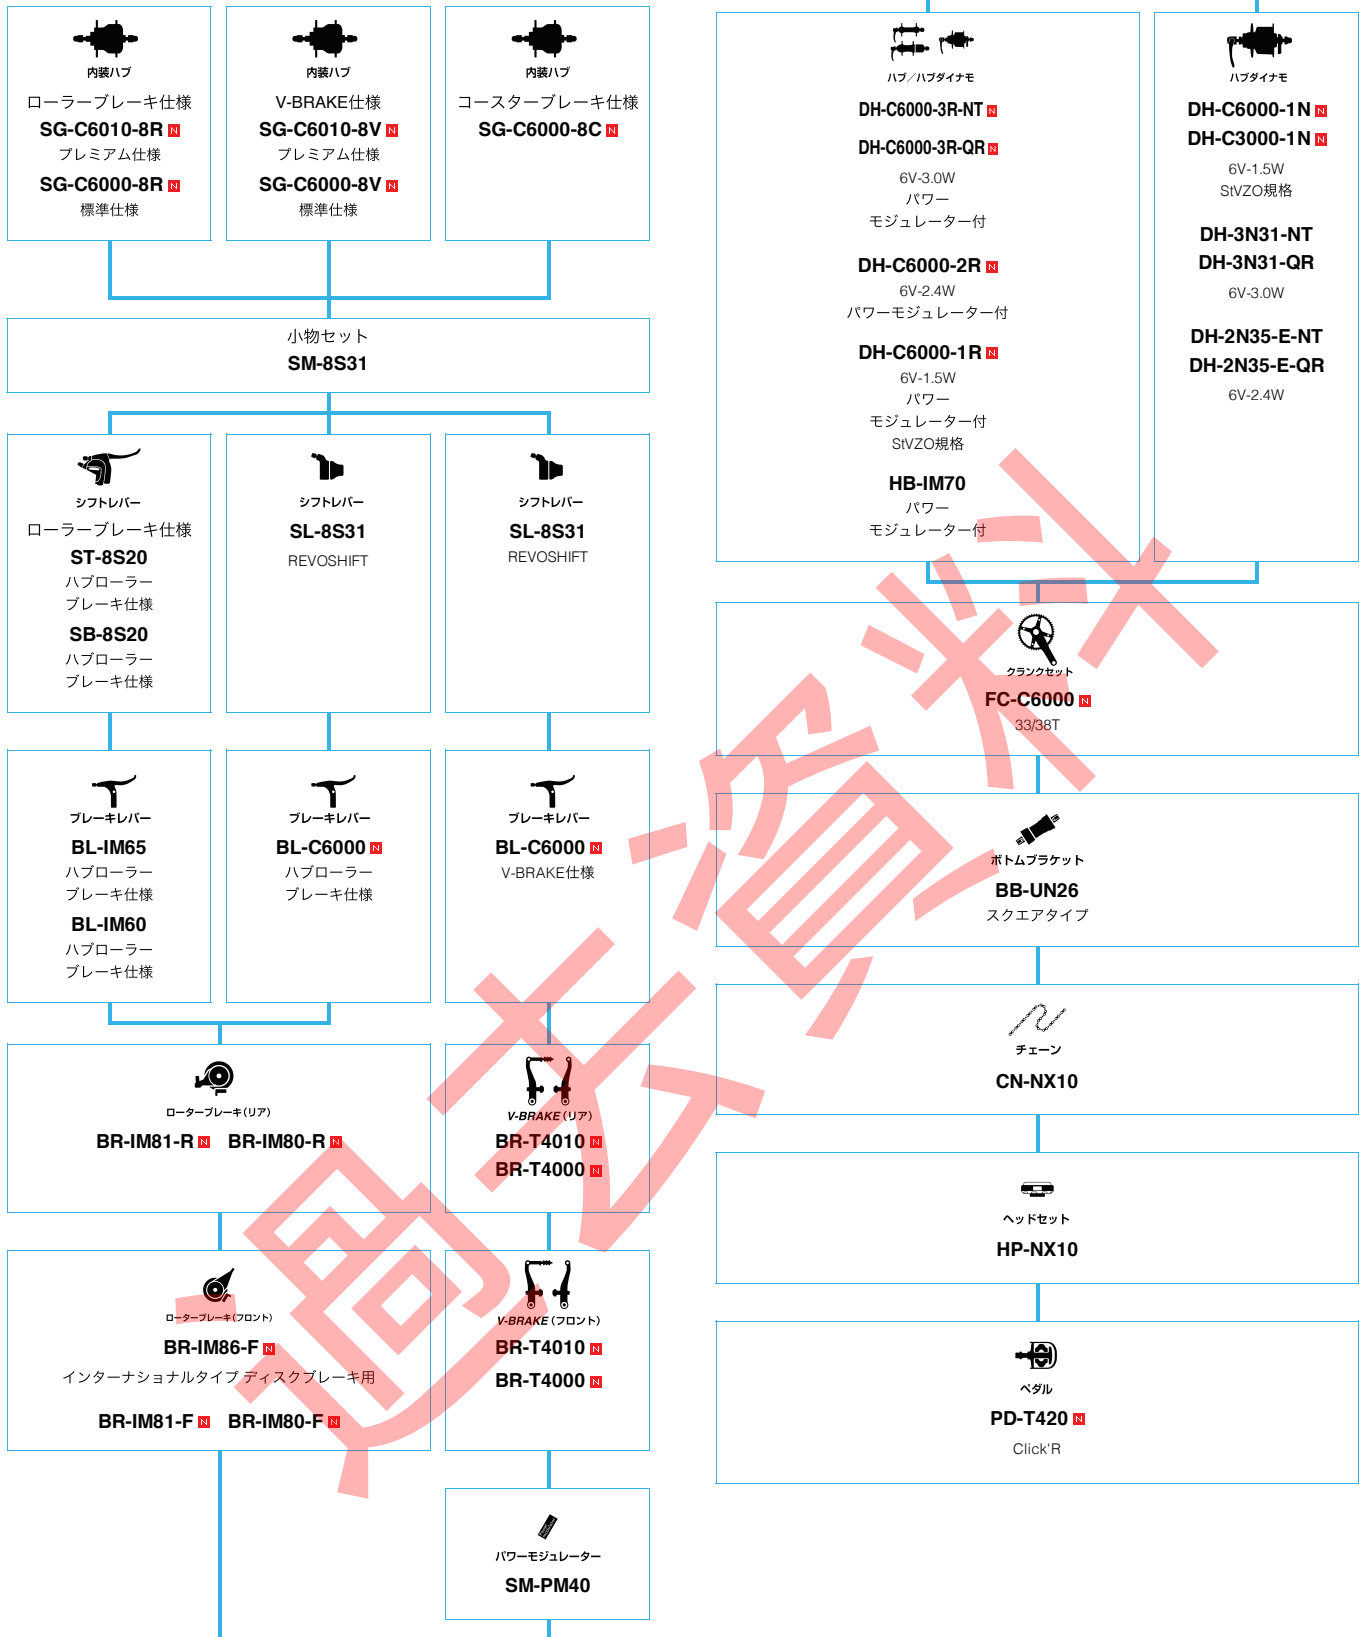

SHIMANO ALFINE (エレクトリック仕様 フラットハンドルバー仕様)

■ ... ニューモデル
■ ... オプション

シテイツーリング/コンフォートバイク

SHIMANO ALFINE (エレクトリック仕様 ロード仕様)

N ... ニューモデル
 ■ ... オプション

シマノ電動アシスト自転車

SHIMANO ALFINE (11スピード)

■ ... ニューモデル
■ ... オプション

シテイツーリング/コンフォートバイク

SHIMANO ALFINE (8スピード)

N ... ニューモデル
 ■ ... オプション

シマノツールング/コンフォートバイク

SHIMANO Nexus (インター8)

■ ... ニューモデル
■ ... オプション

シテイツーリング/コンフォートバイク

SHIMANO Nexus

(インター8 エレクトロニック仕様)

シマノ電動自転車用コンポーネントガイド

SHIMANO Nexus (インター7)

■ ... ニューモデル
■ ... オプション

SHIMANO Nexus (インター5)

N ... ニューモデル
 ■ ... オプション

シテイナーリソング/コソクカートバインク

SHIMANO Nexus (インター3)