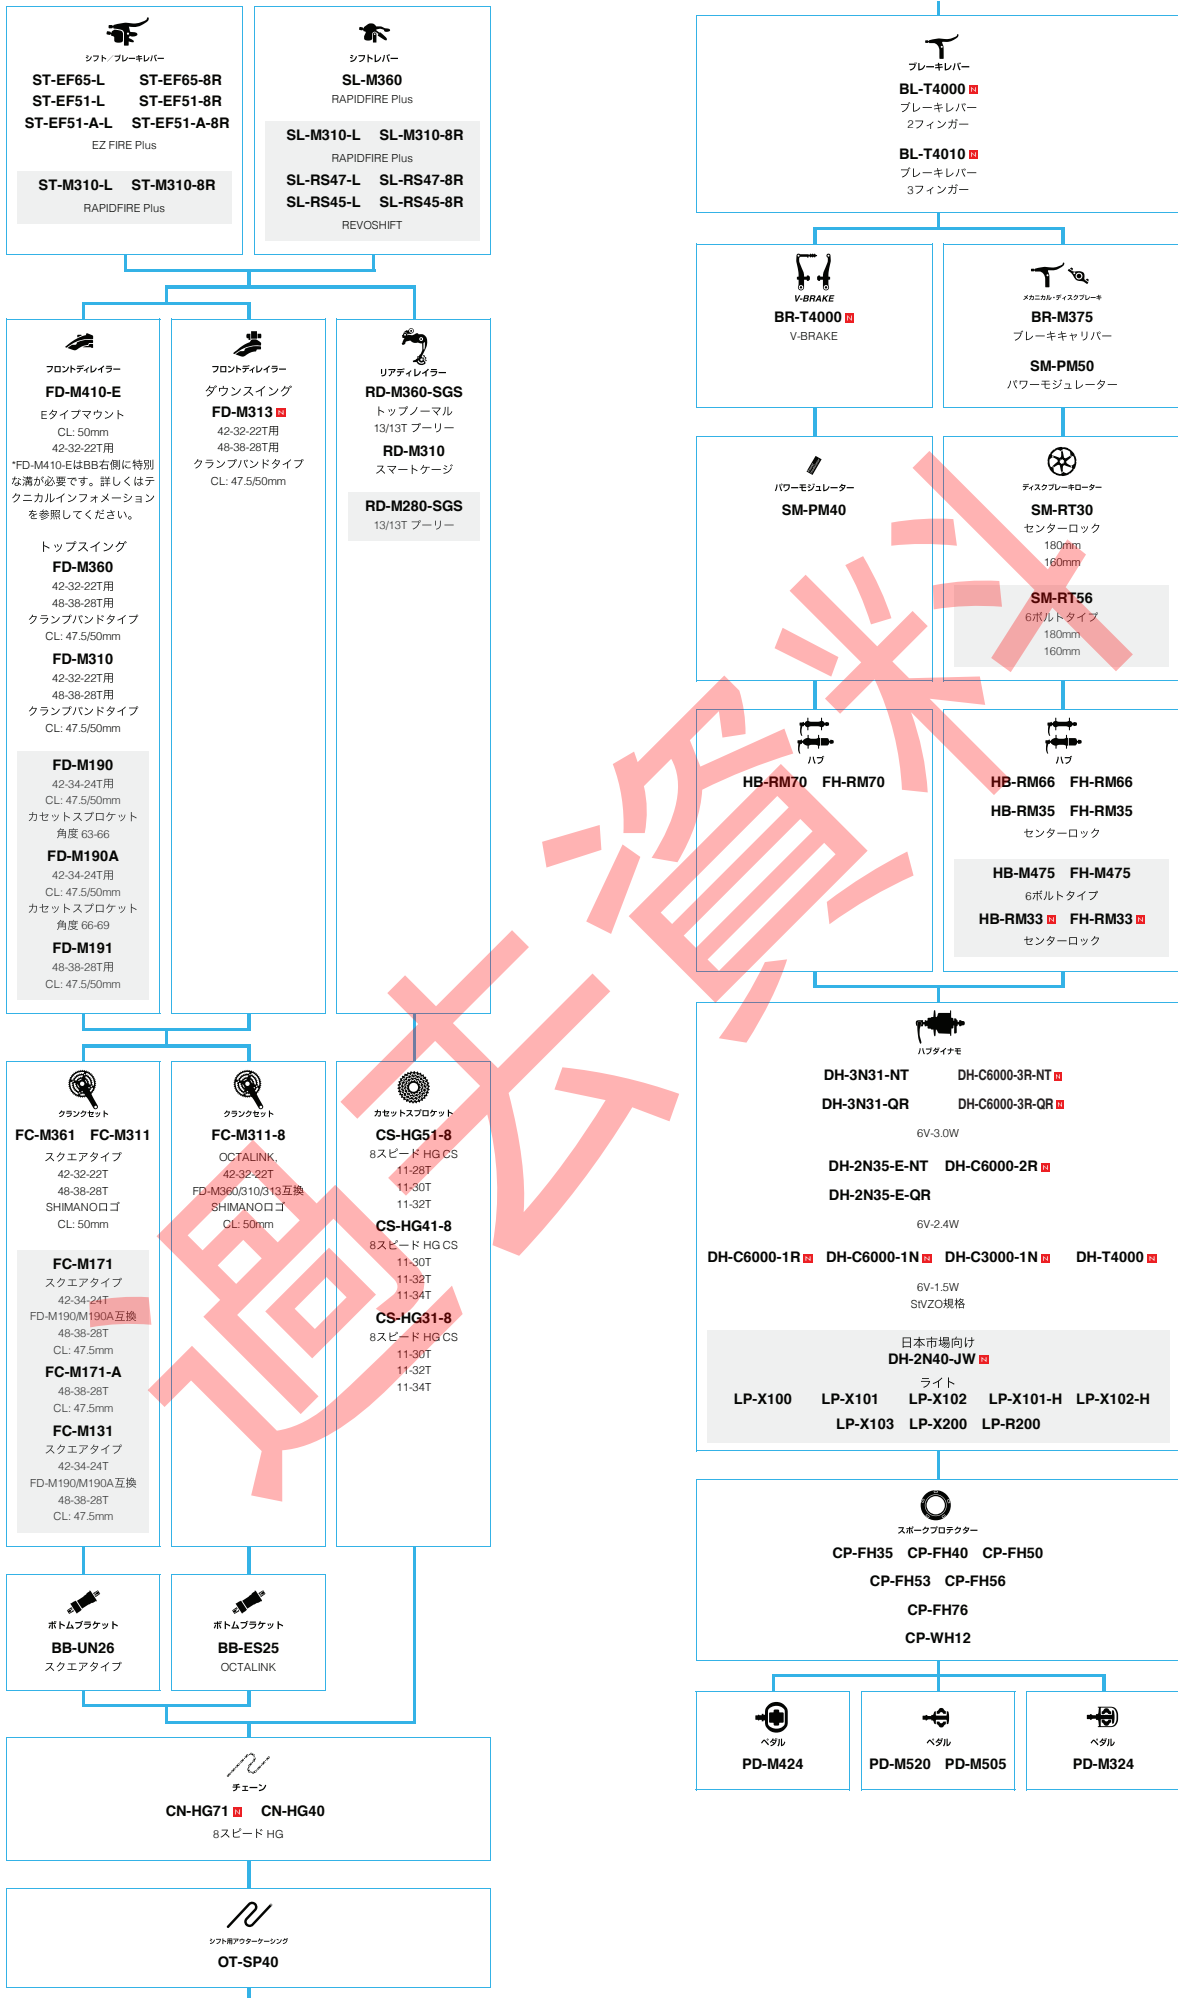

SHIMANO ACERA (3x9スピード)

N ... ニューモデル
 ■ ... オプション

マウンテンバイク

SHIMANO *Acera* *ALTUS* (3x8スピード)

■ ... ニューモデル
■ ... オプション

コンテンツガイド

SHIMANO *Acera* *ALTUS* (3x7スピード)

■ ... ニューモデル
 ■ ... オプション