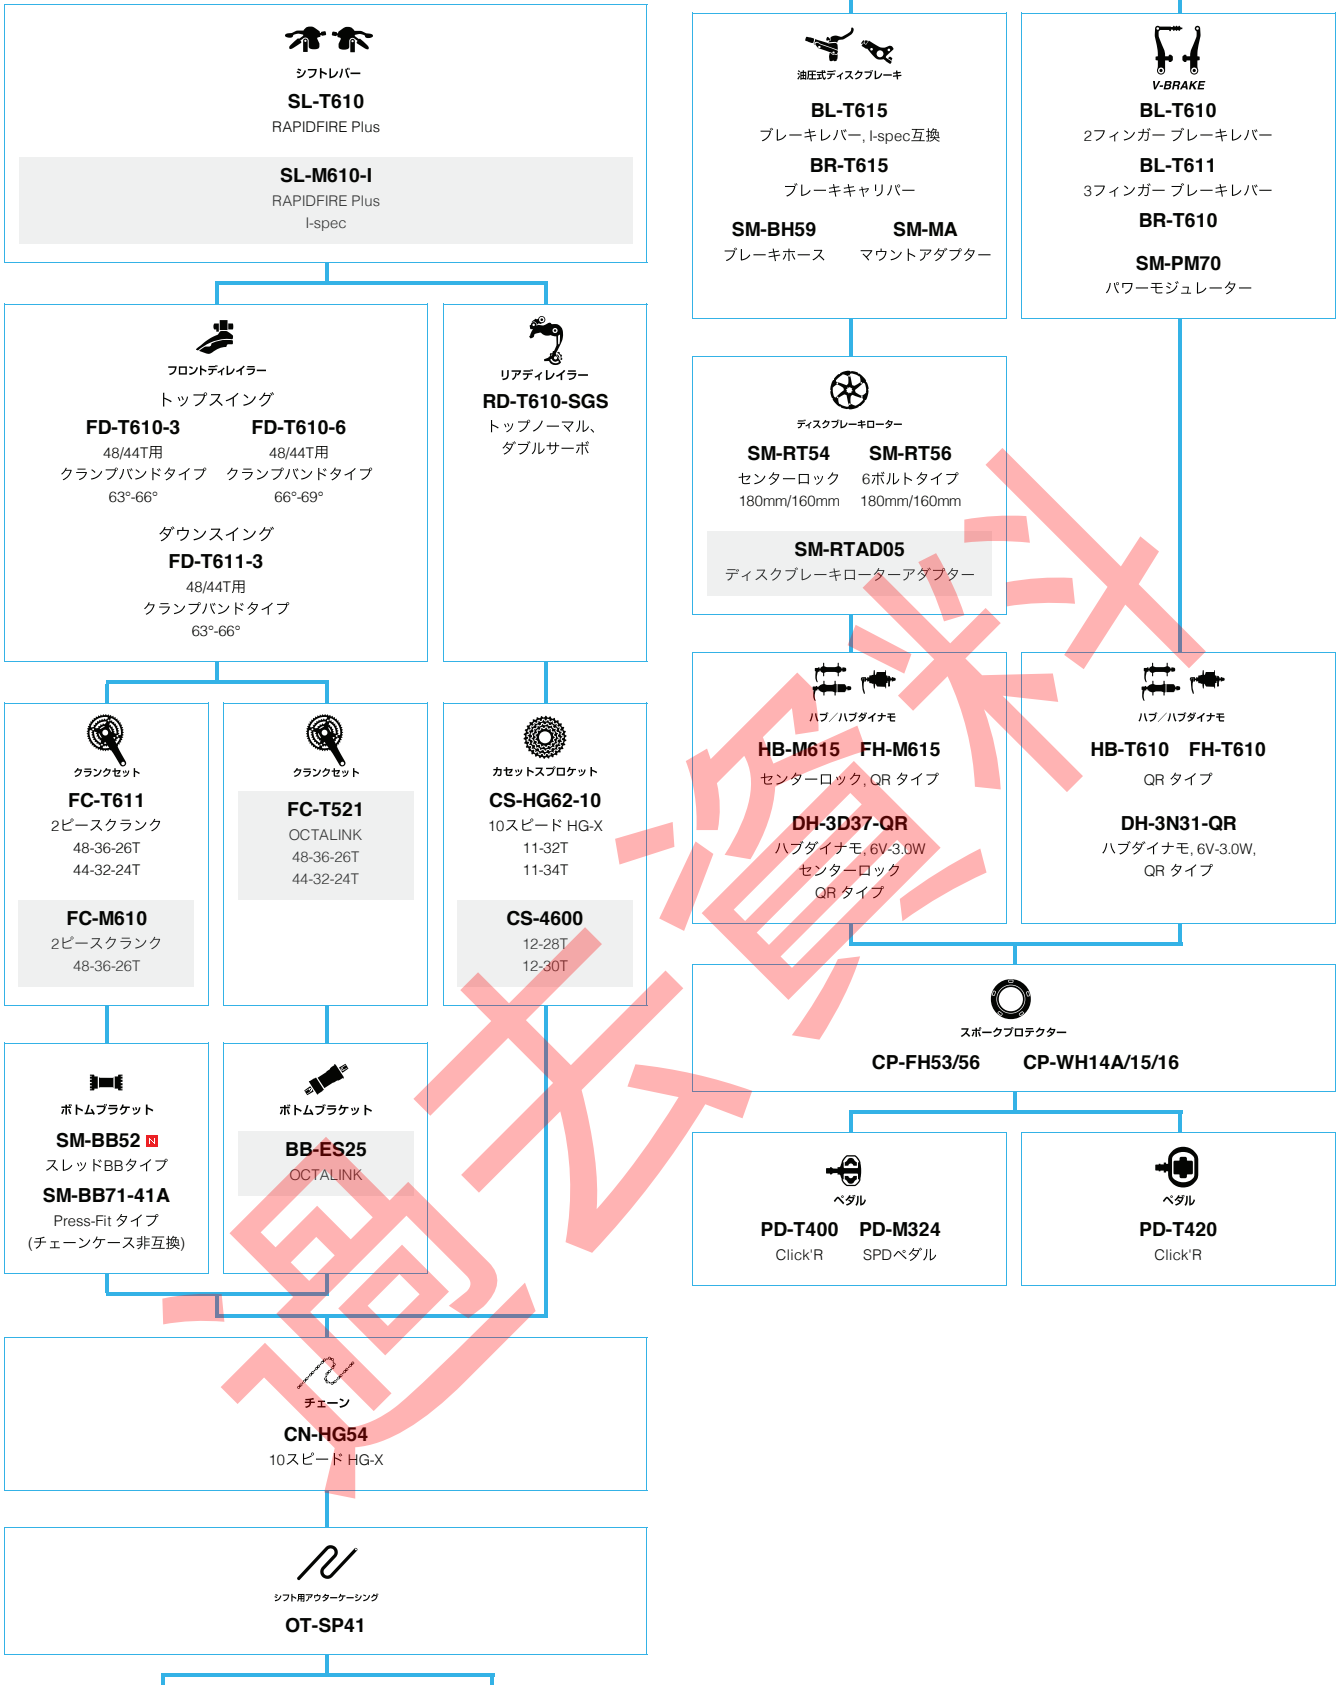

SHIMANO DEORE (3x10スピード)

■ ... ニューモデル
■ ... オプション

トレッキングバイク