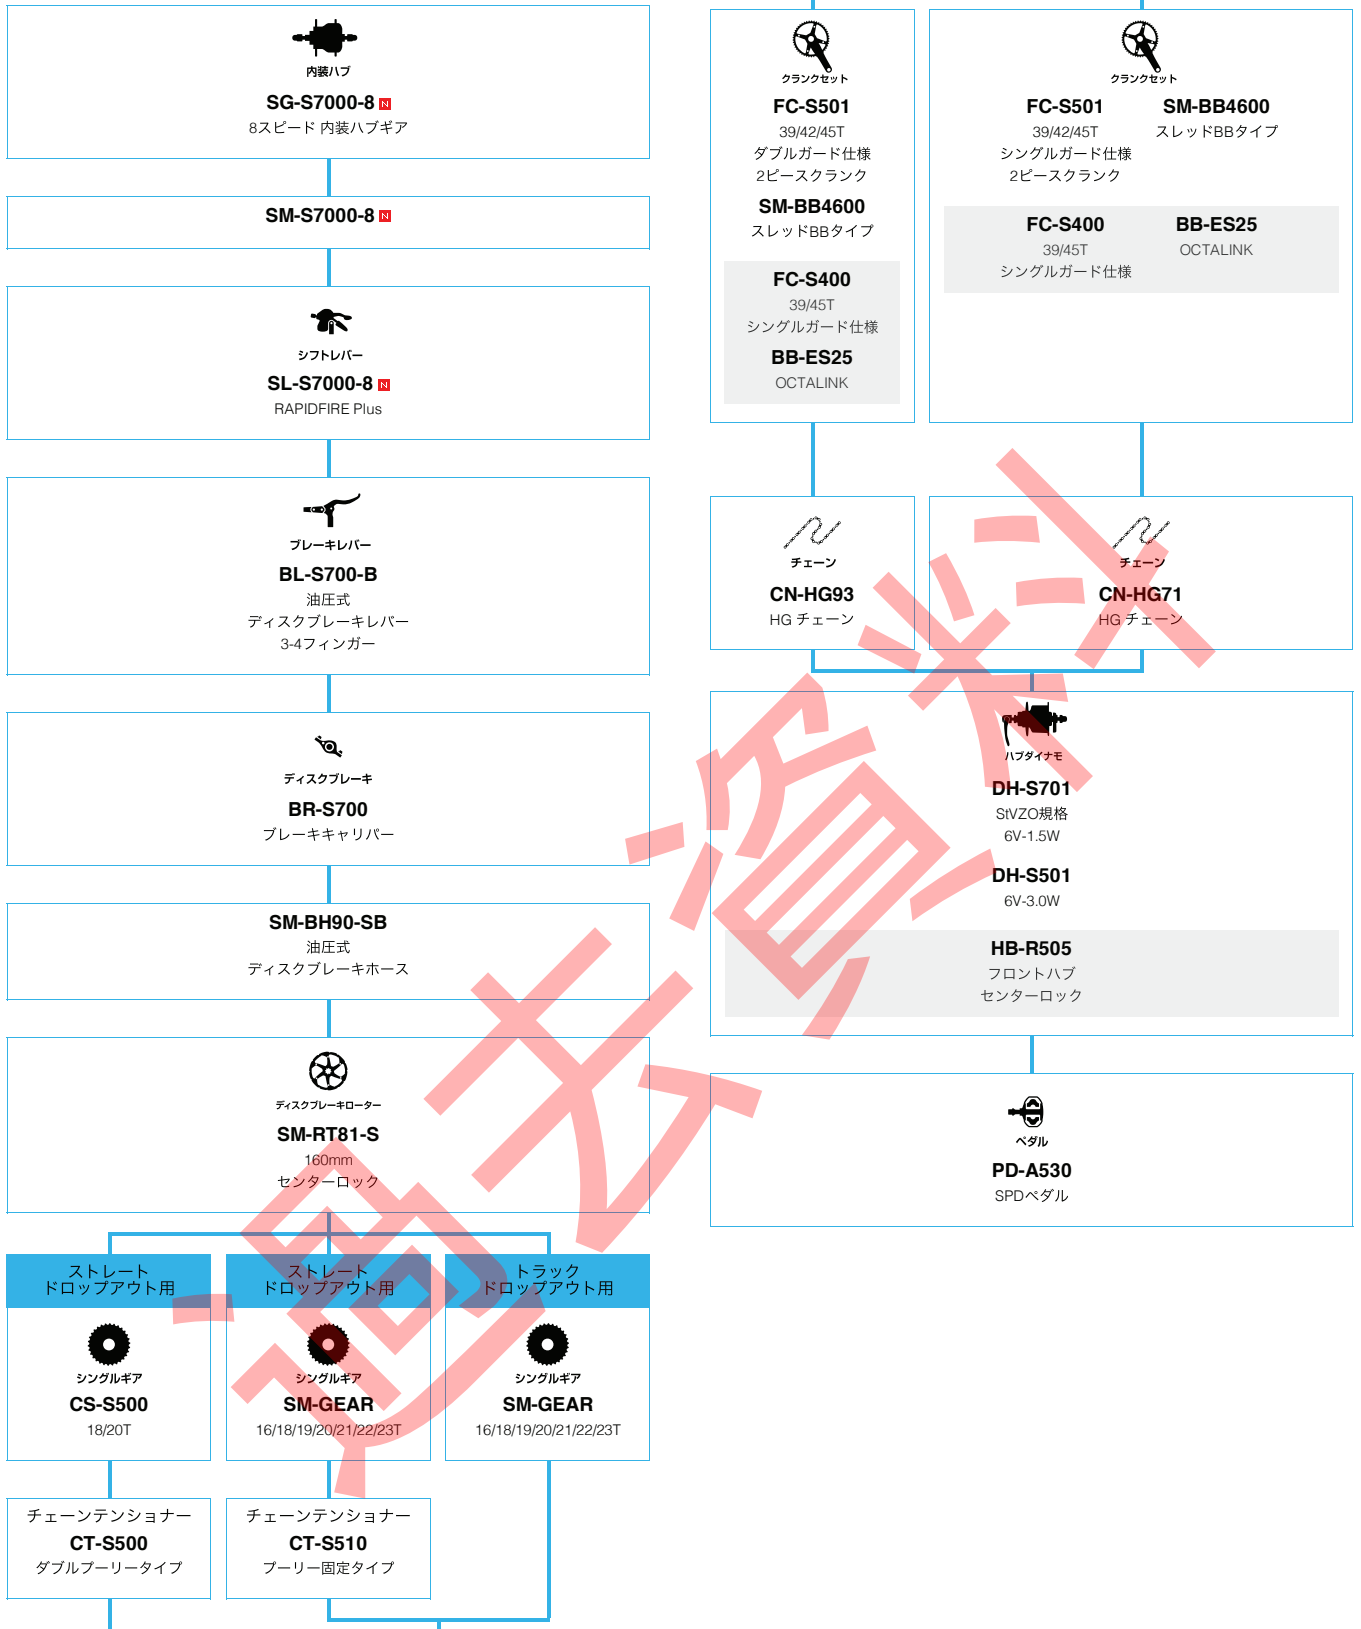

SHIMANO ALFINE (8スピード)

N ... ニューモデル
■ ... オプション

シマノツールング/コンフォートバイク