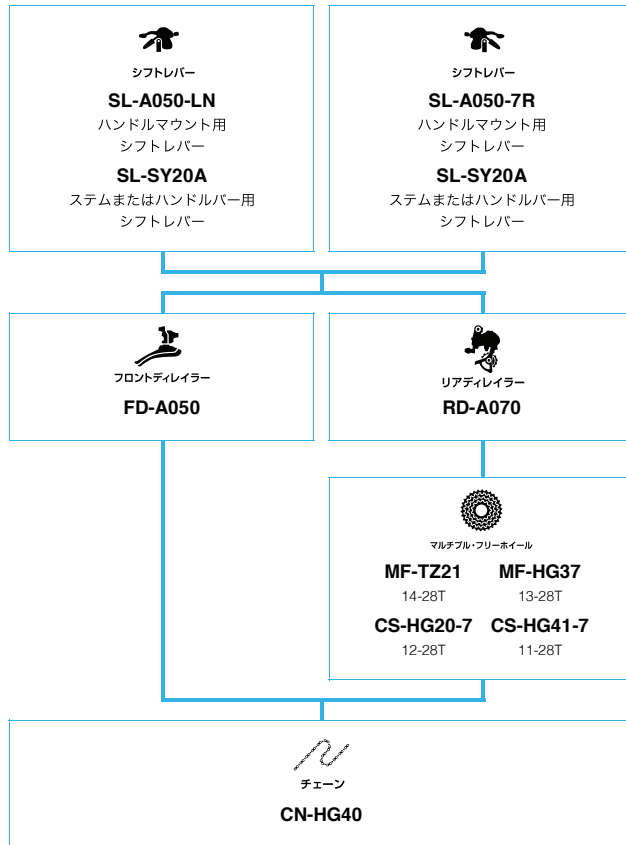

シクロクロス (メカニカル仕様) (10スピード 105/Tiagra)

■ ... ニューモデル
 ■ ... オプション

ロードバイク

SHIMANO Tiagra

(3x10スピード)

■ ... ニューモデル
■ ... オプション

ロードバイク

ロード

ロードバイク

ロードバイク

SHIMANO Tourney (3x7スピード)

■ ... ニューモデル
 ■ ... オプション

SHIMANO Tourney (2x7スピード)

N ... ニューモデル
 ■ ... オプション

Shimano A050 (2x7スピード)

ロードバイク

シマノブランドコンポーネンツ (2x10スピード)

 ... ニューモデル
 ... オプション

シマノブランドコンポーネンツ (3x9スピード)

 ... ニューモデル
 ... オプション

タンデム (ULTEGRA)

SHIMANO