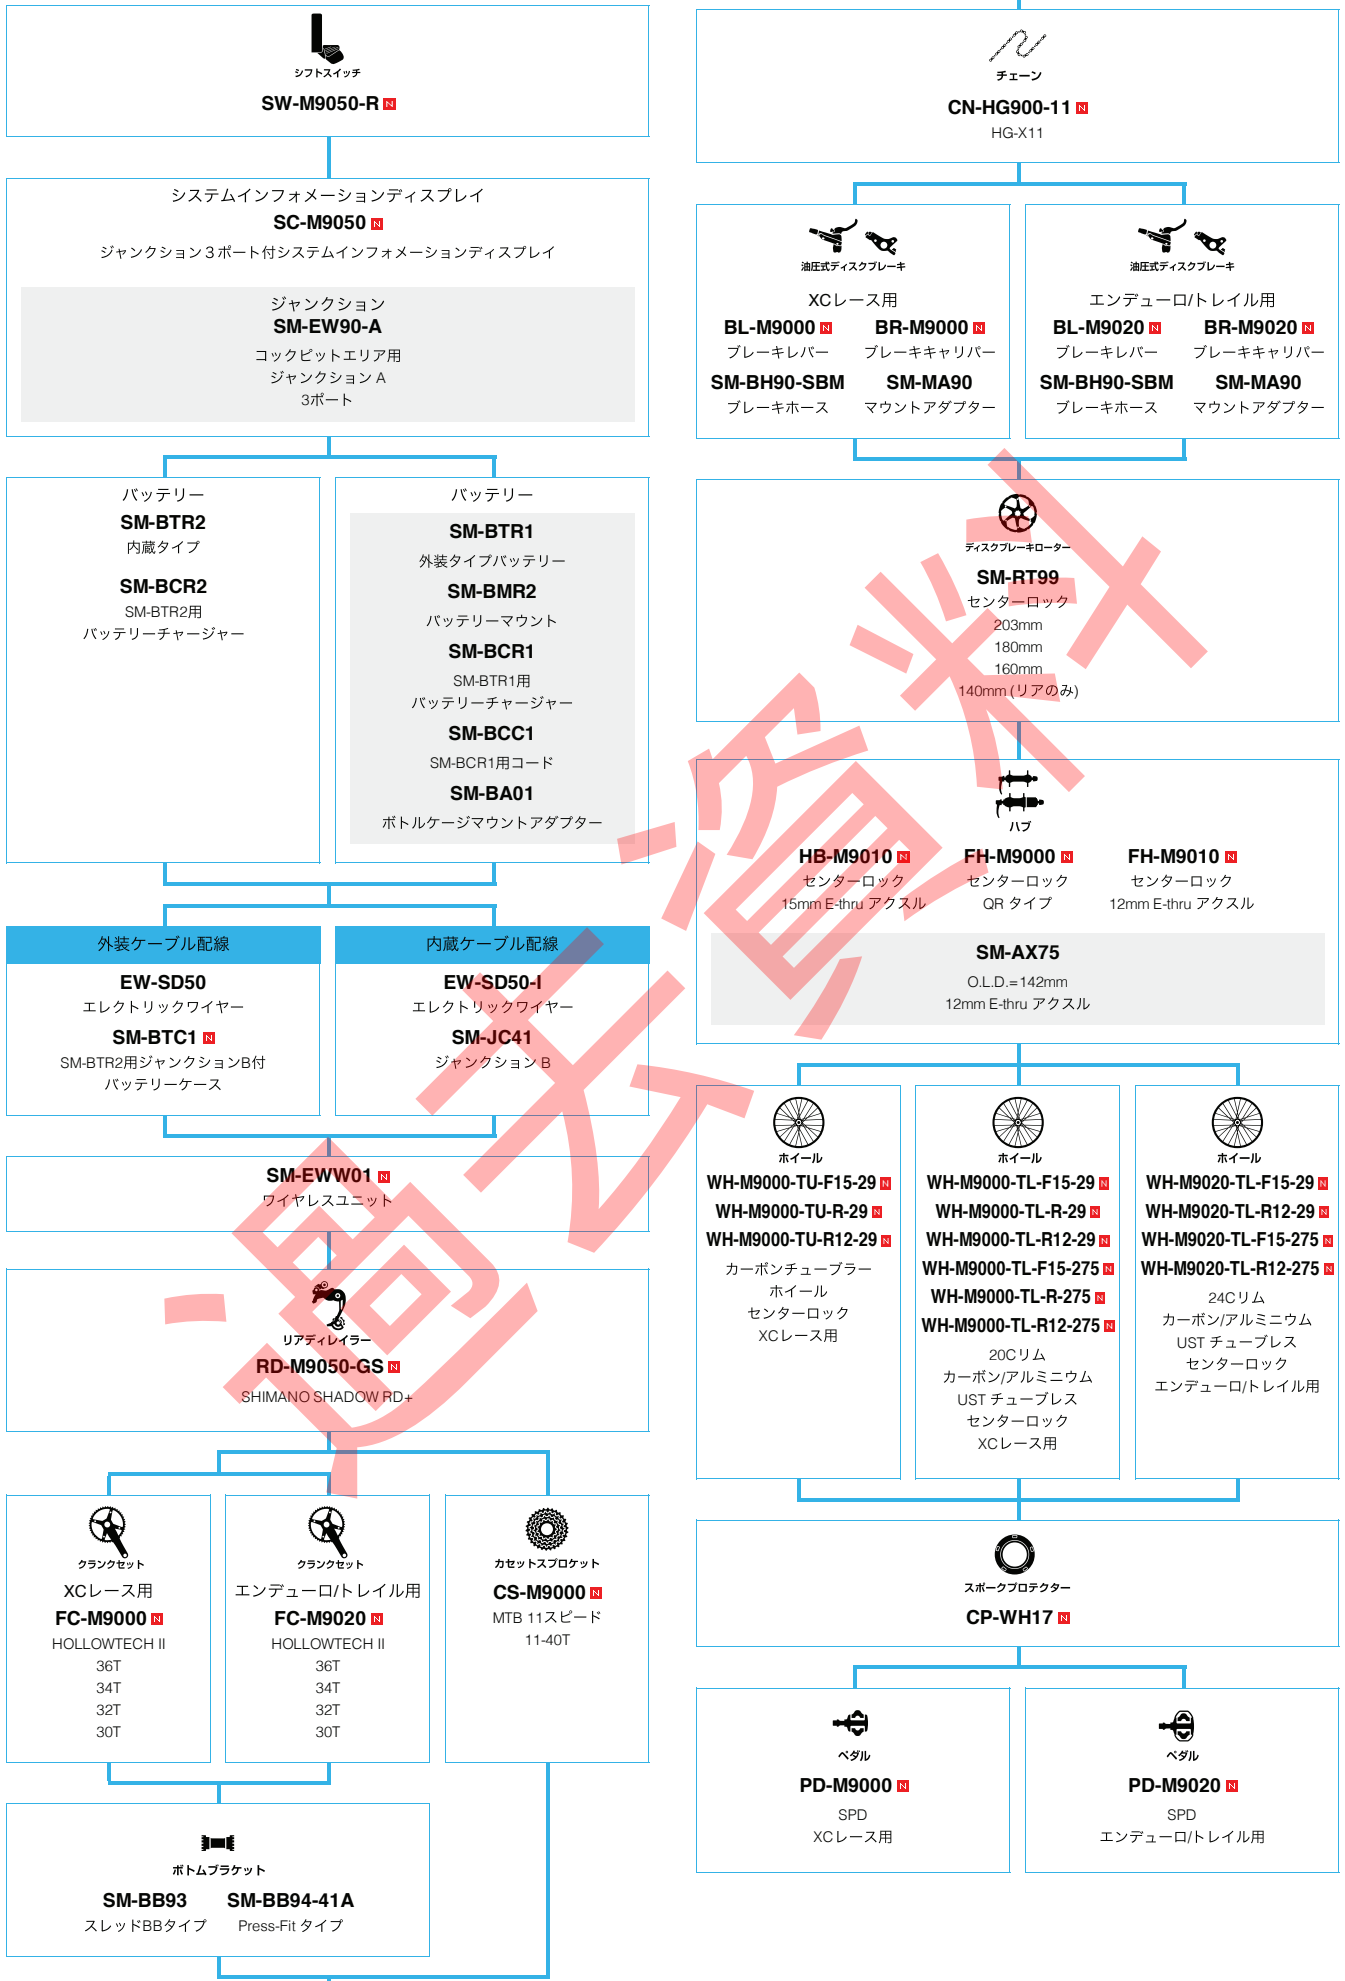

SHIMANO **XTR** M9050 シリーズ (3x11スピード)

■ ... ニューモデル
 ■ ... オプション

SHIMANO **XTR** M9050 シリーズ (2x11スピード)

■ ... ニューモデル
■ ... オプション

マウンテンバイク

SHIMANO **XTR** M9050 シリーズ (1x11スピード)

N ... ニューモデル
 ■ ... オプション

(10スピード)