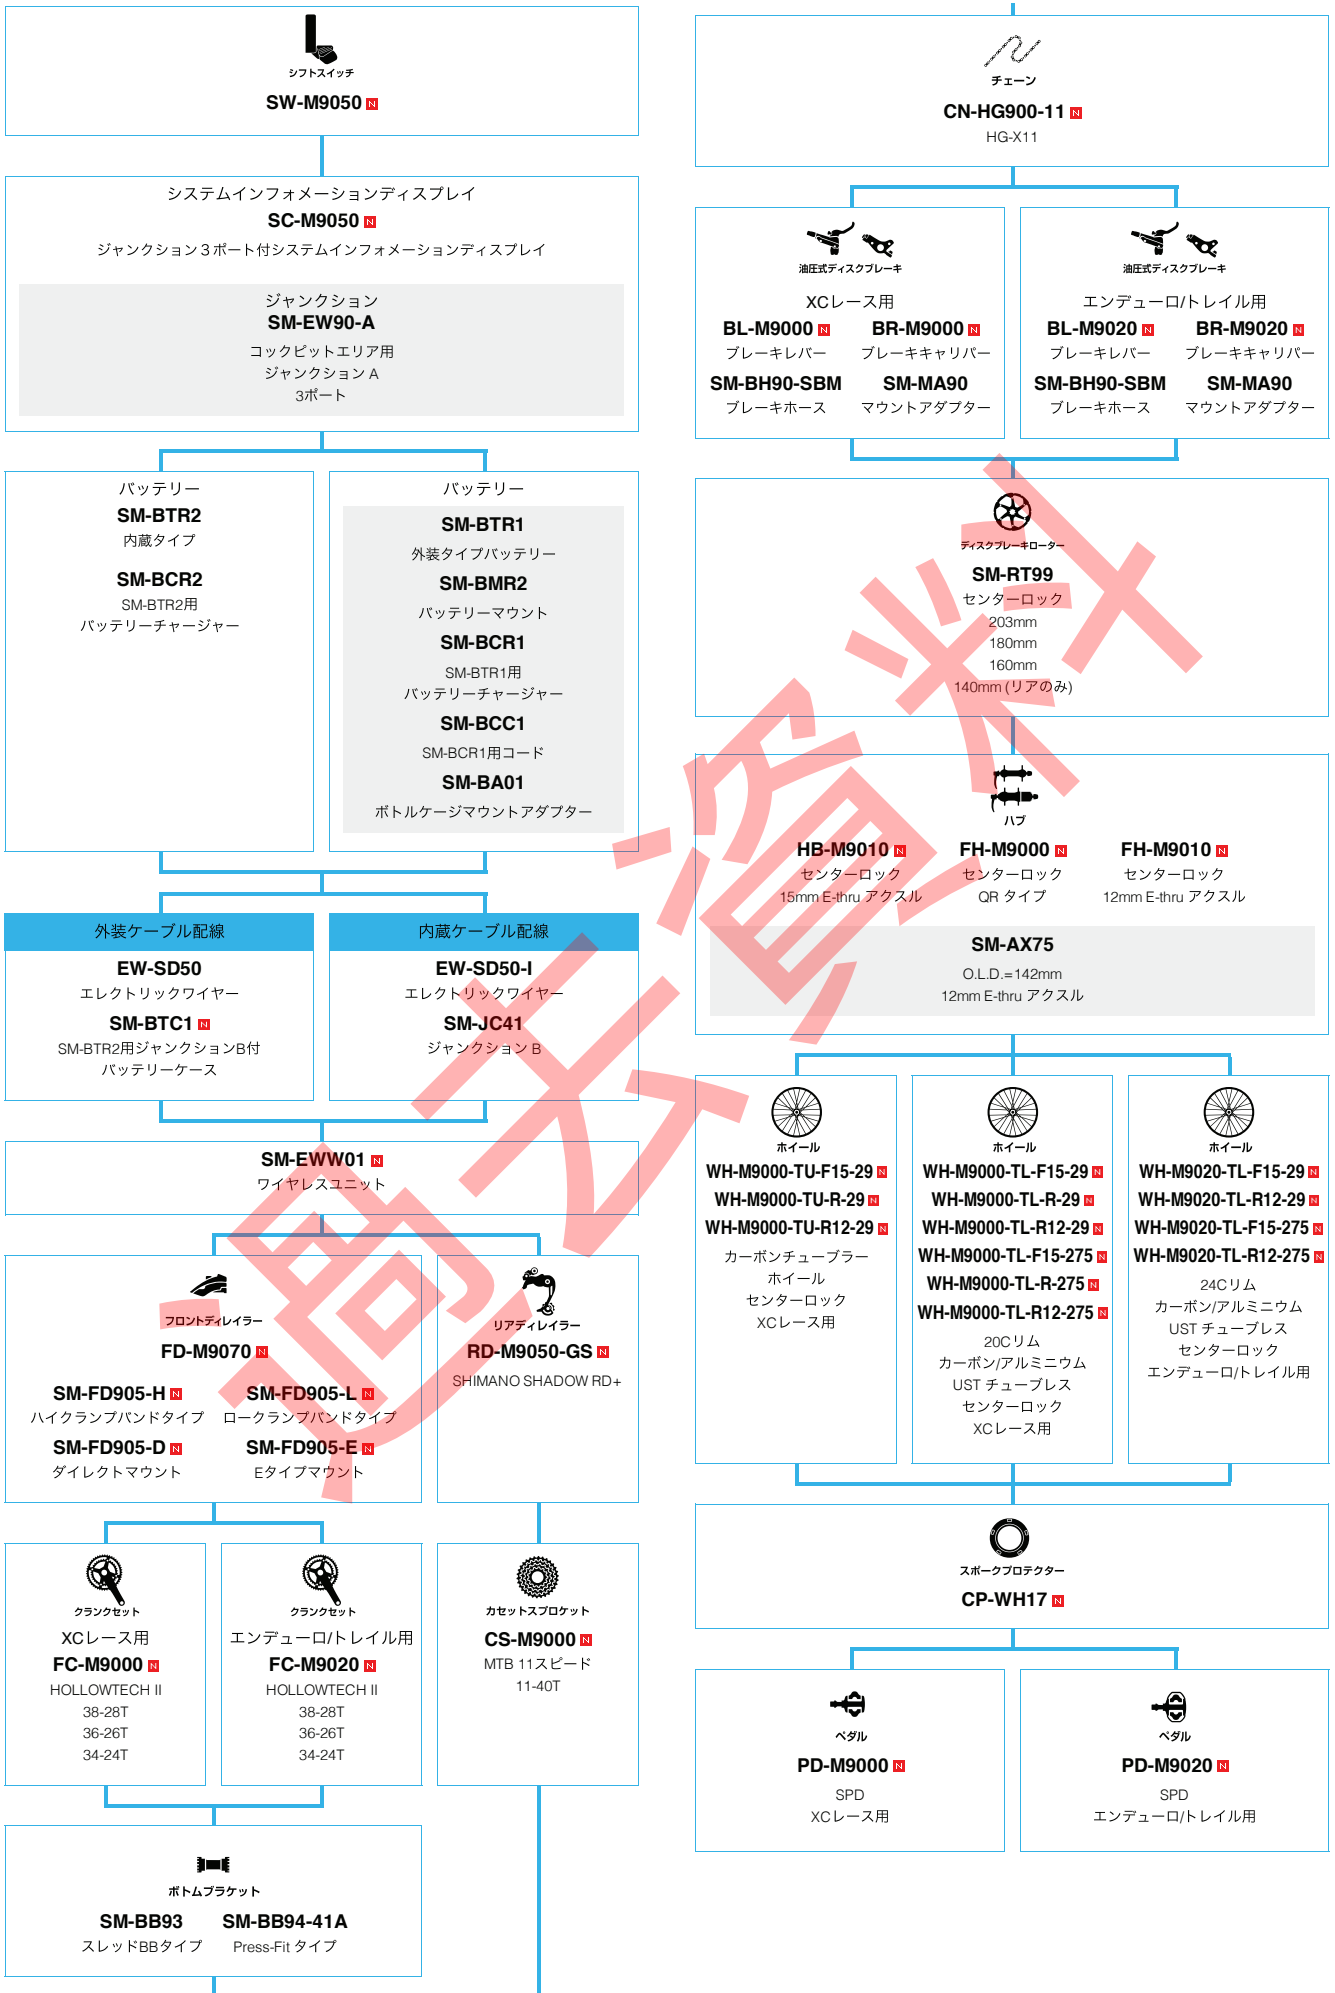

SHIMANO **XTR** M9050 シリーズ (3x11スピード)

■ ... ニューモデル
 ■ ... オプション

SHIMANO **XTR** M9050 シリーズ (2x11スピード)

■ ... ニューモデル
■ ... オプション

マウンテンバイク

SHIMANO **XTR** M9050 シリーズ (1x11スピード)

N ... ニューモデル
 ■ ... オプション

(10スピード)