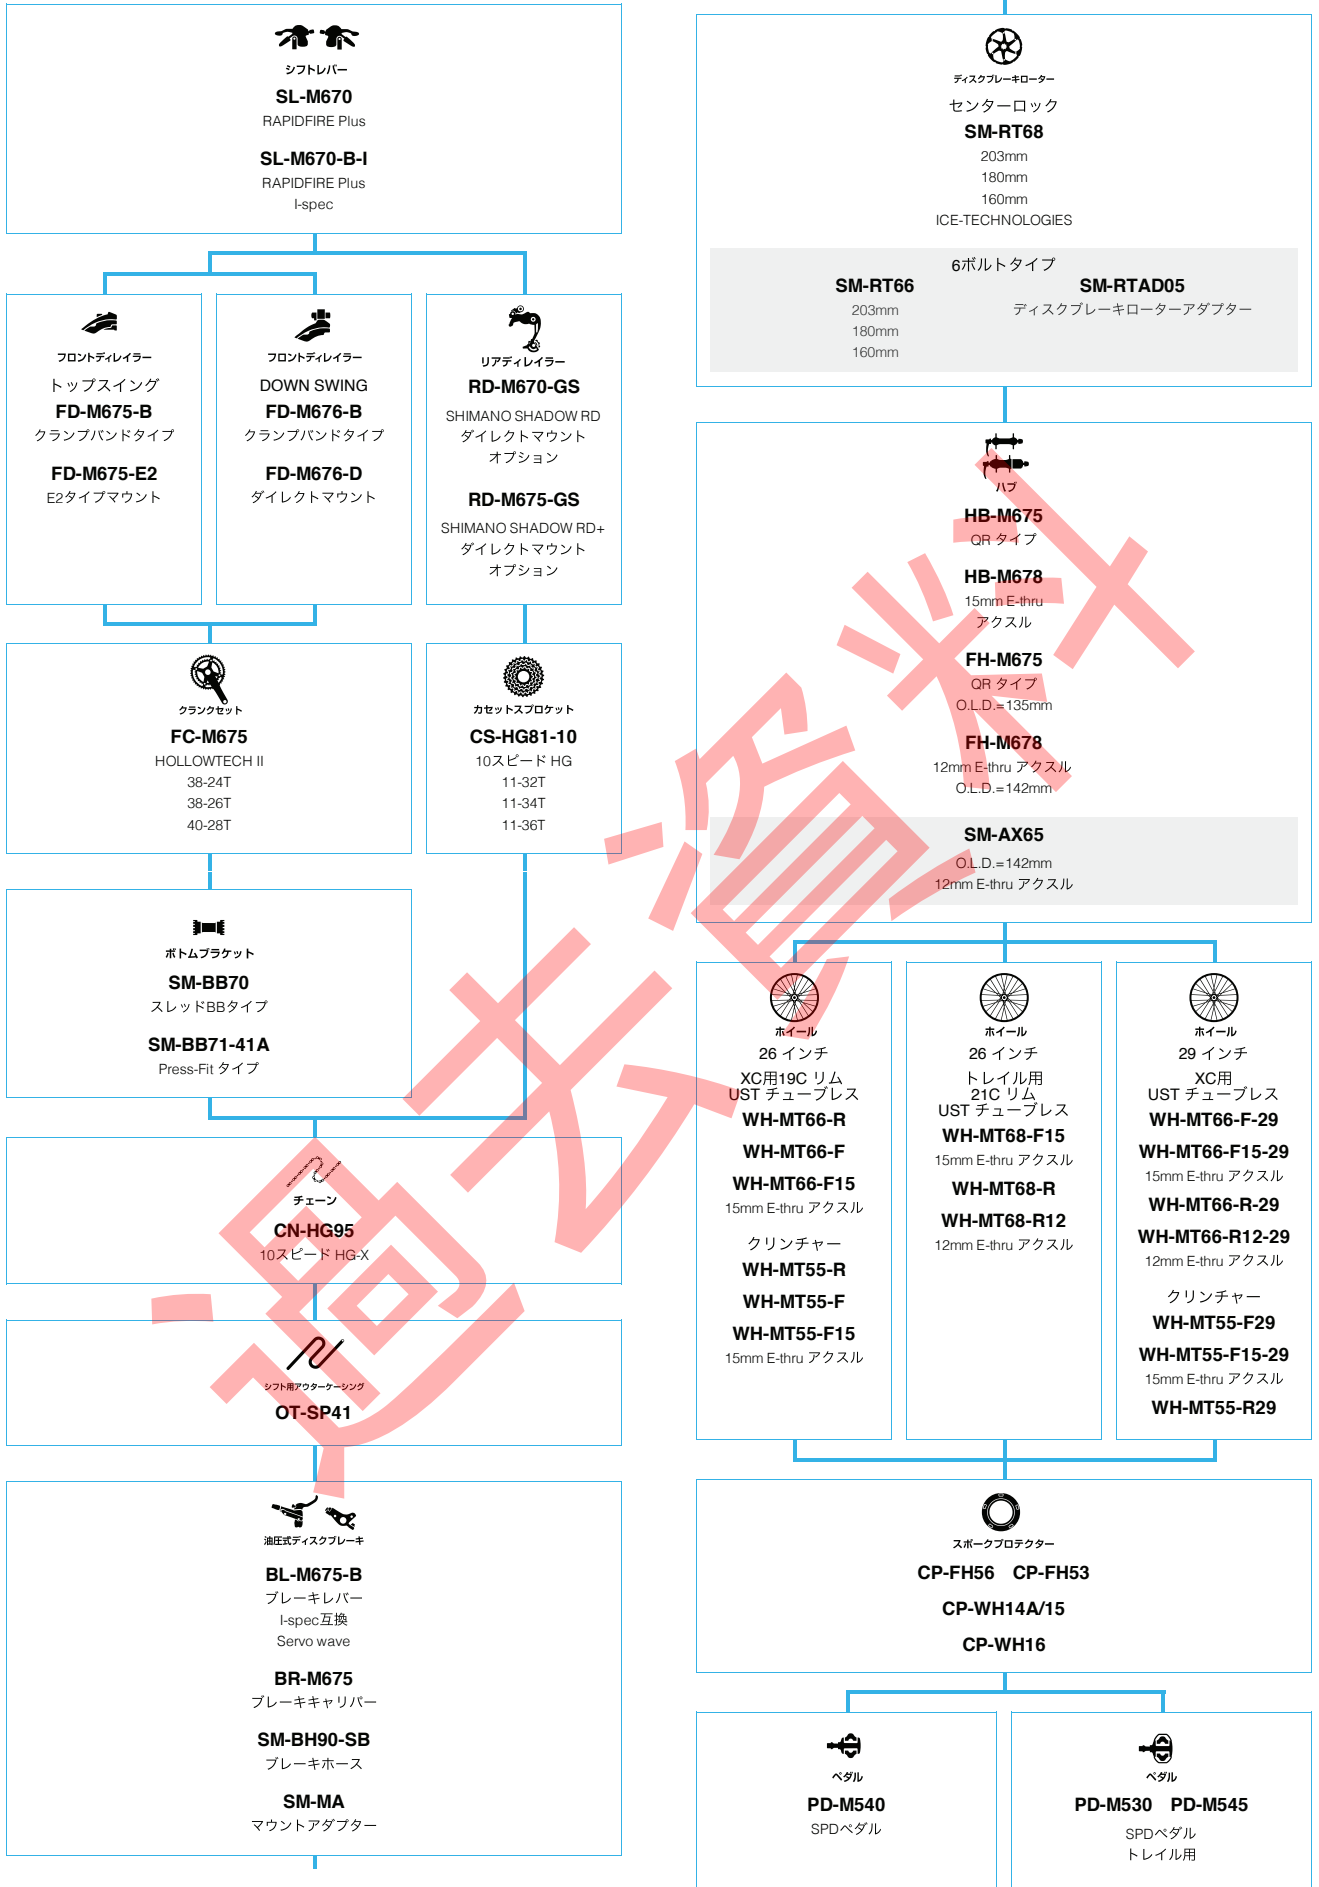

マウンテンバイク

SLX (3x10スピード)

■ ... ニューモデル
■ ... オプション

SLX (2x10スピード)

フロントハブ

ZEE (10スピード)

■ ... ニューモデル
 ■ ... オプション

SHIMANO DEORE (3x10スピード)