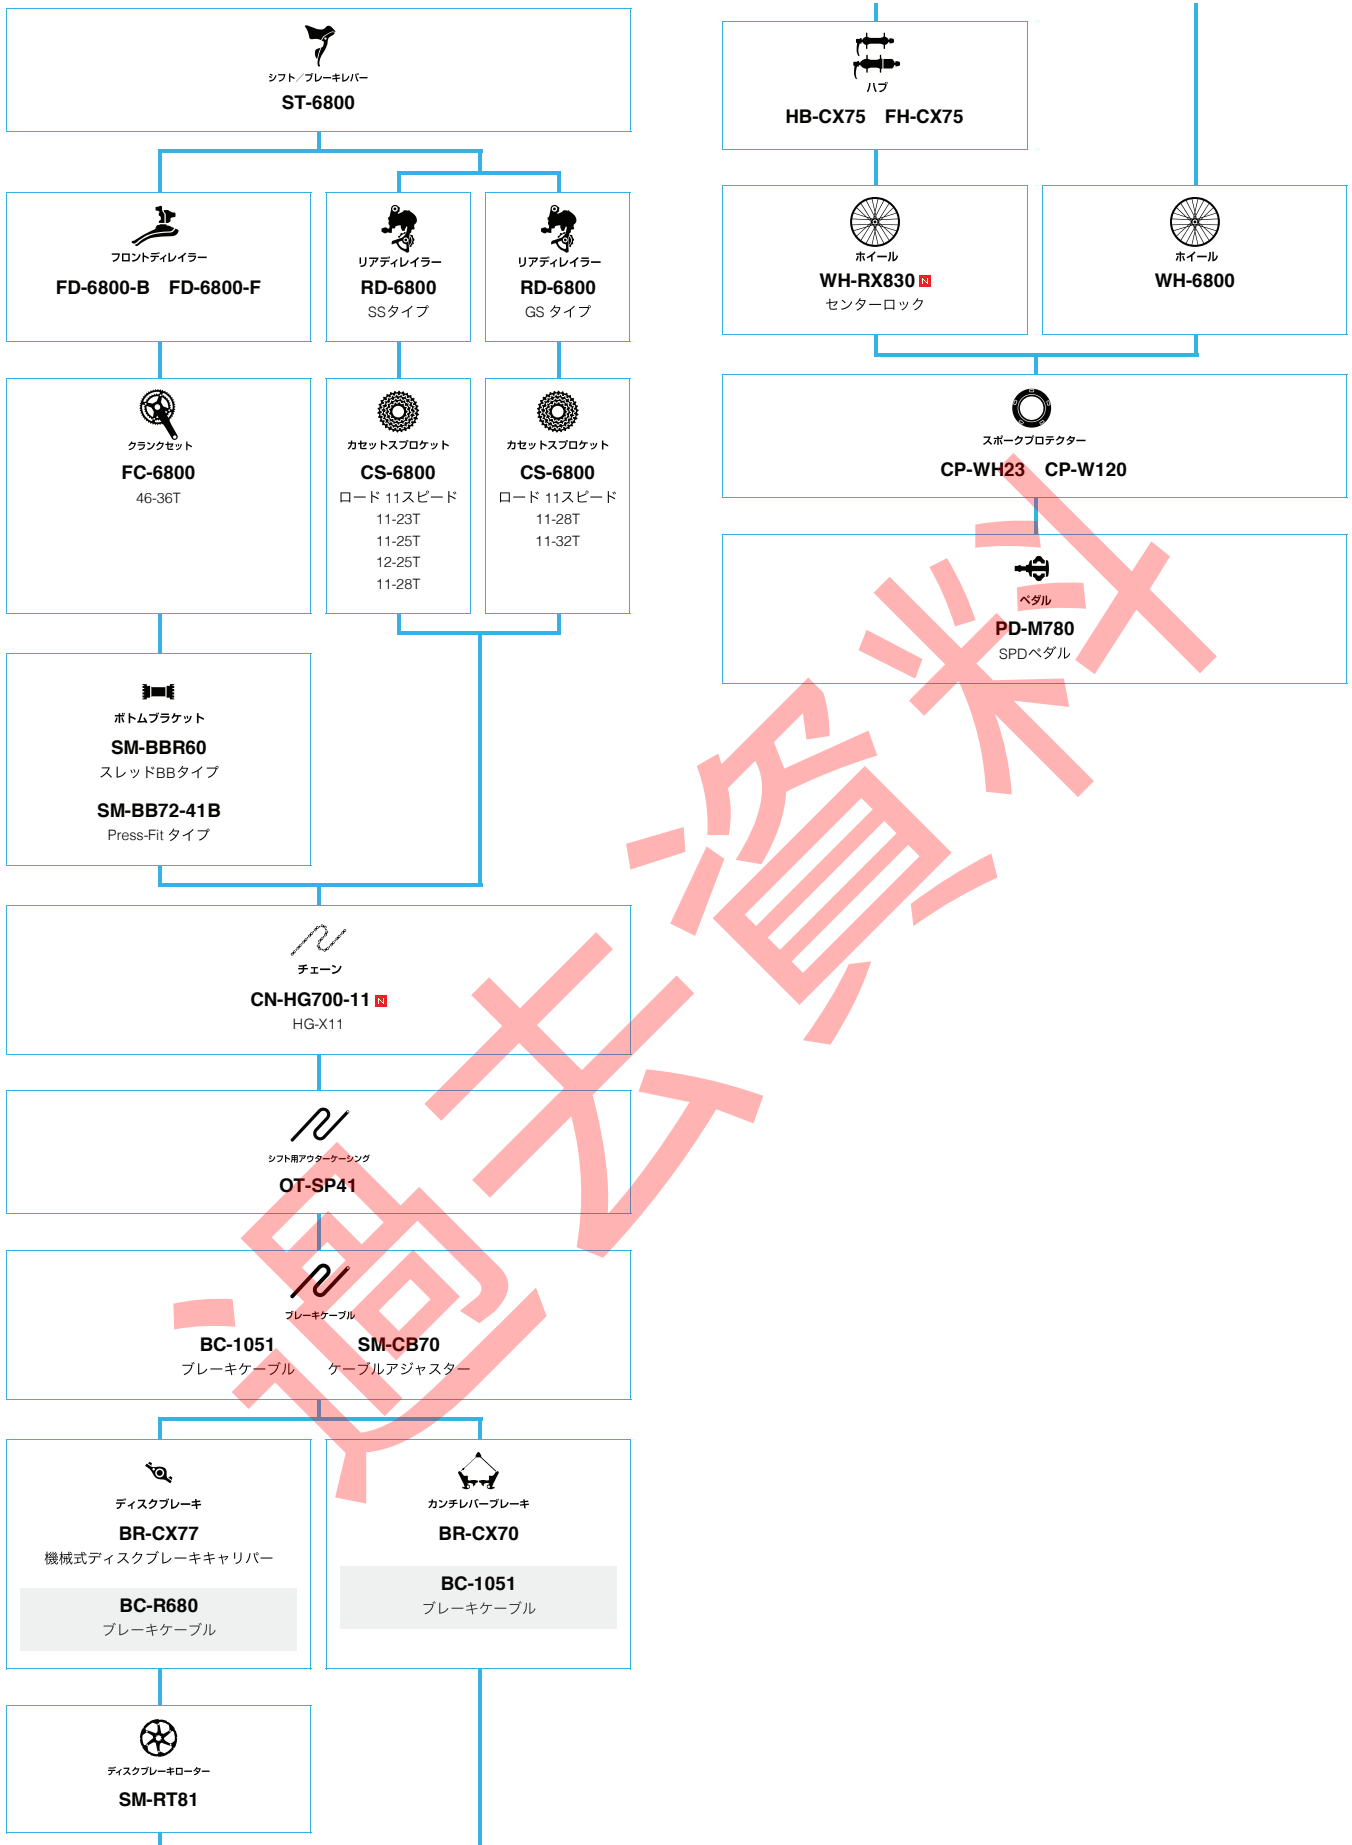

シクロクロス (メカニカル仕様) (11スピード ULTEGRA)

N ... ニューモデル
■ ... オプション

ロードバイク