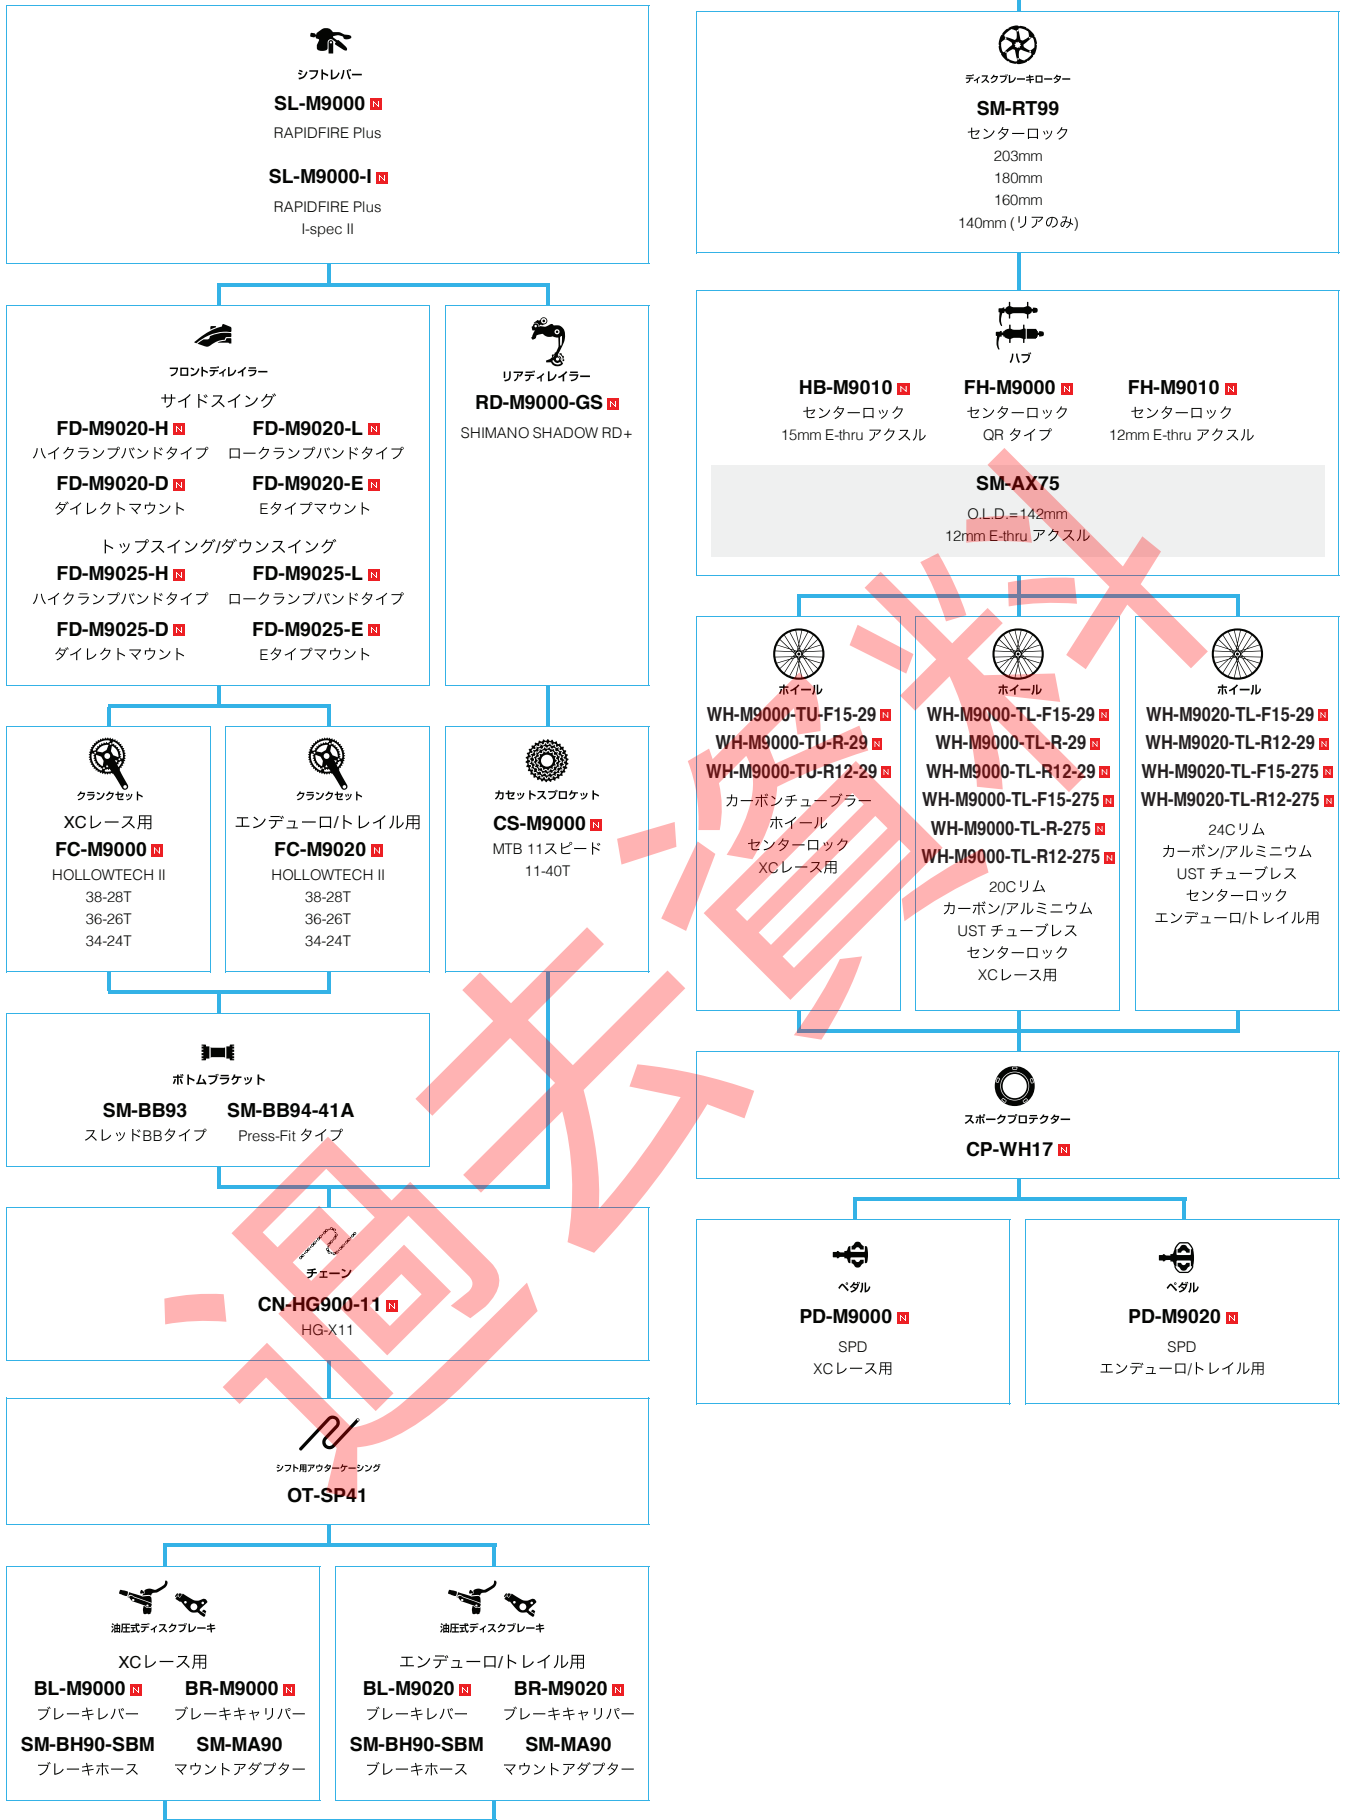

トレッキングバイク

DEORE XT トレッキング.....	29
DEORE LX.....	30
DEORE トレッキング.....	31
ALIVIO トレッキング.....	32

シティツーリング/コンフォートバイク

ALFINE.....	33
Nexus.....	37
capreo.....	42

ロードバイク

DURA-ACE.....	43
DURA-ACE 9070 シリーズ.....	44
ULTEGRA.....	46
ULTEGRA 6870 シリーズ.....	47
ロード用油圧式ディスクブレーキ(エレクトロニック仕様).....	48
ロード用油圧式ディスクブレーキ(メカニカル仕様).....	49
シクロクロス(メカニカル仕様 11スピード).....	50
105.....	51
シクロクロス(メカニカル仕様 10スピード).....	52
Tiagra.....	53
SORA.....	55
Claris.....	57
Tourney.....	59
Shimano A050.....	61
シマノブランドコンポーネンツ.....	62
タンデム.....	64

SHIMANO **XTR** M9050 シリーズ (3x11スピード)

■ ... ニューモデル
 ■ ... オプション

SHIMANO **XTR** M9050 シリーズ (2x11スピード)

■ ... ニューモデル
■ ... オプション

マウンテンバイク

SHIMANO **XTR** M9050 シリーズ (1x11スピード)

N ... ニューモデル
 ■ ... オプション

(10スピード)