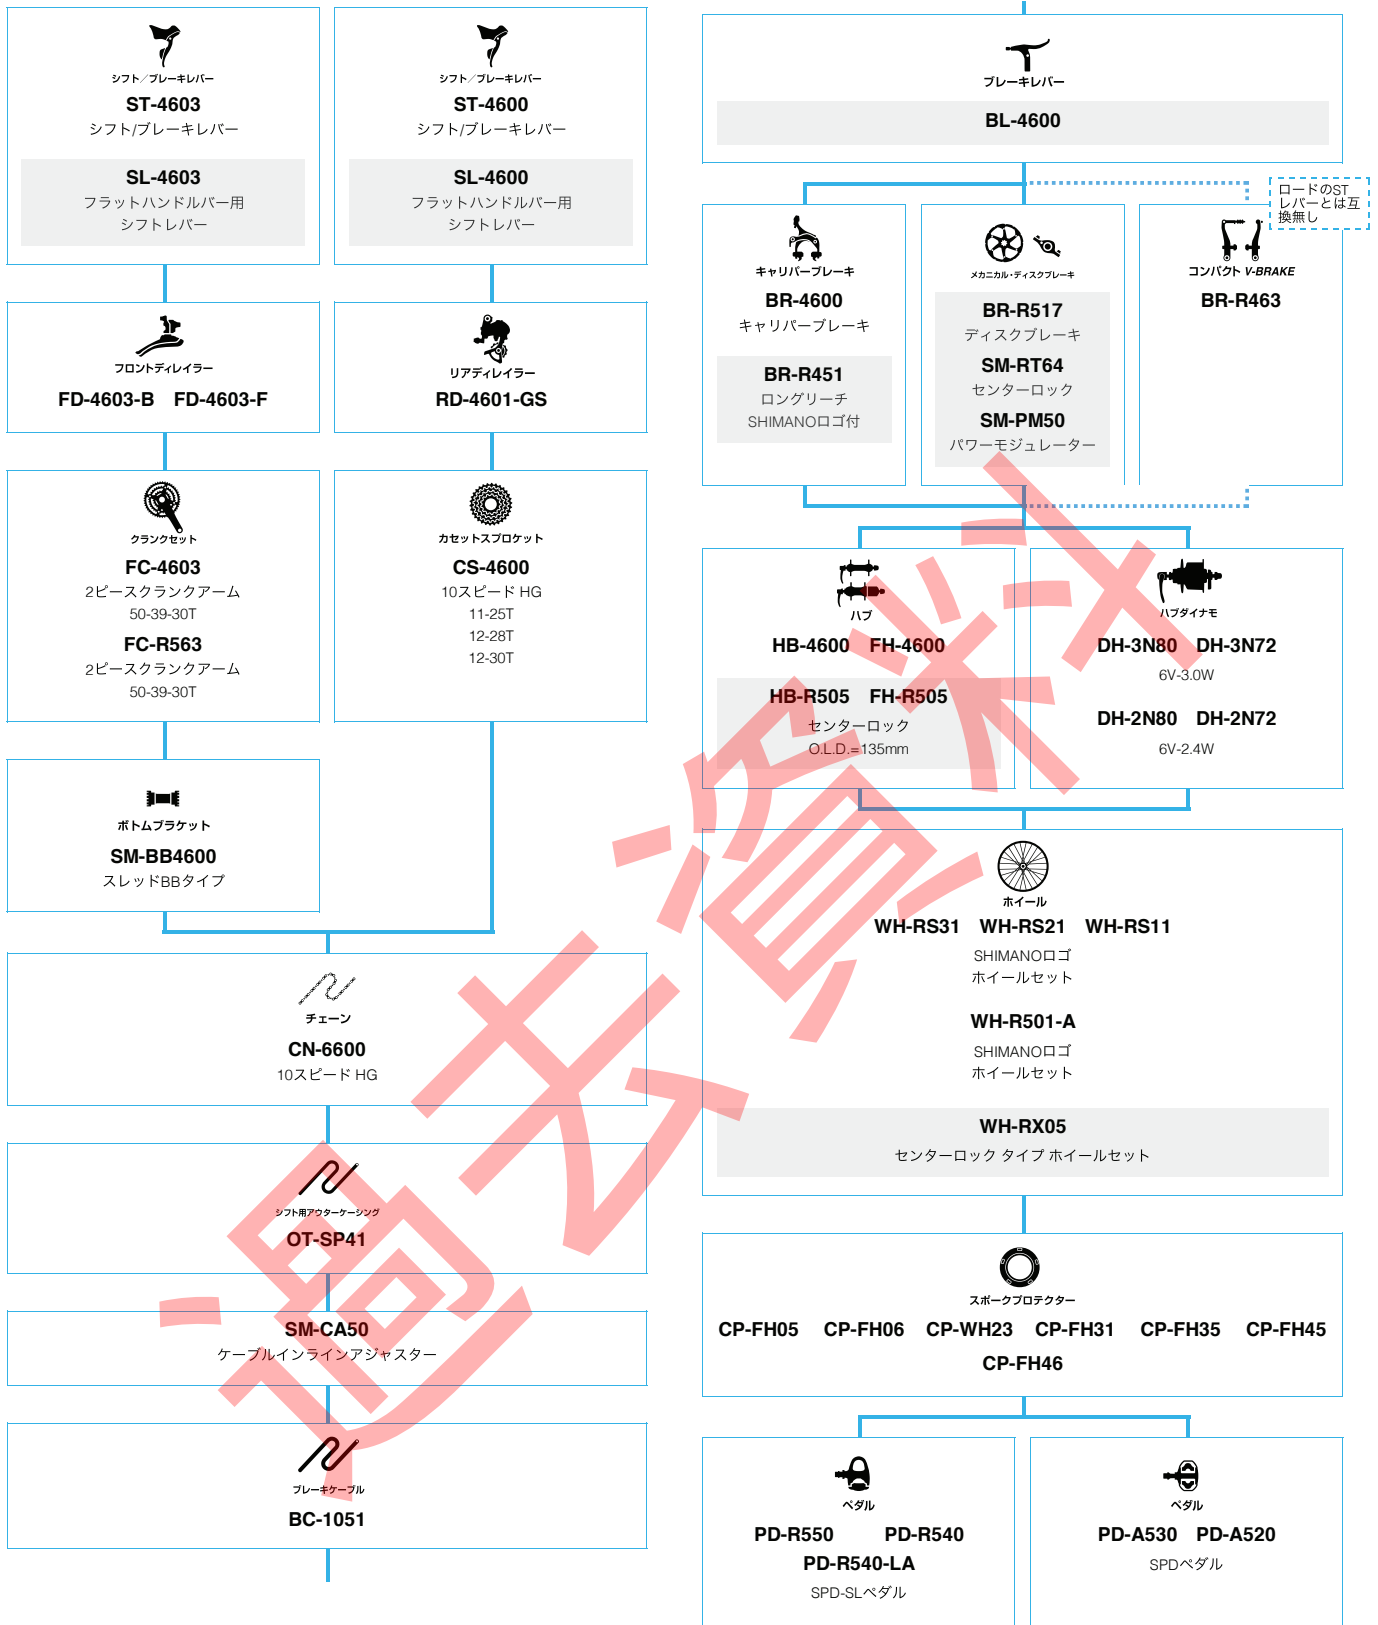

シクロクロス (メカニカル仕様) (10スピード 105/Tiagra)

■ ... ニューモデル
 ■ ... オプション

ロードバイク

SHIMANO Tiagra

(3x10スピード)

■ ... ニューモデル
■ ... オプション

ロードバイク

ロード