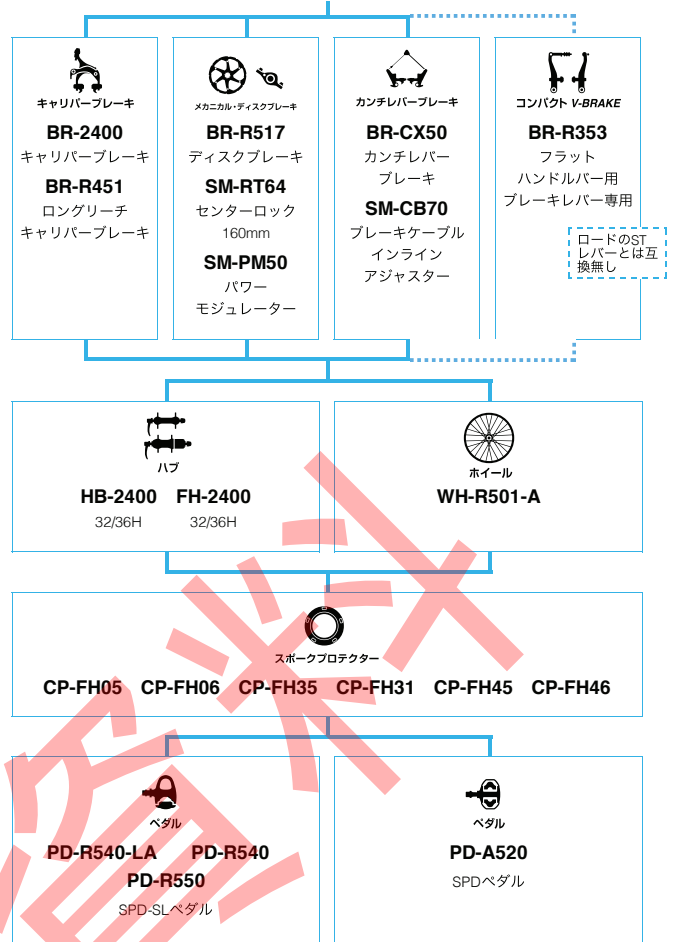

SHIMANO Claris (3x8スピード)

N ... ニューモデル
■ ... オプション

ロードバイク