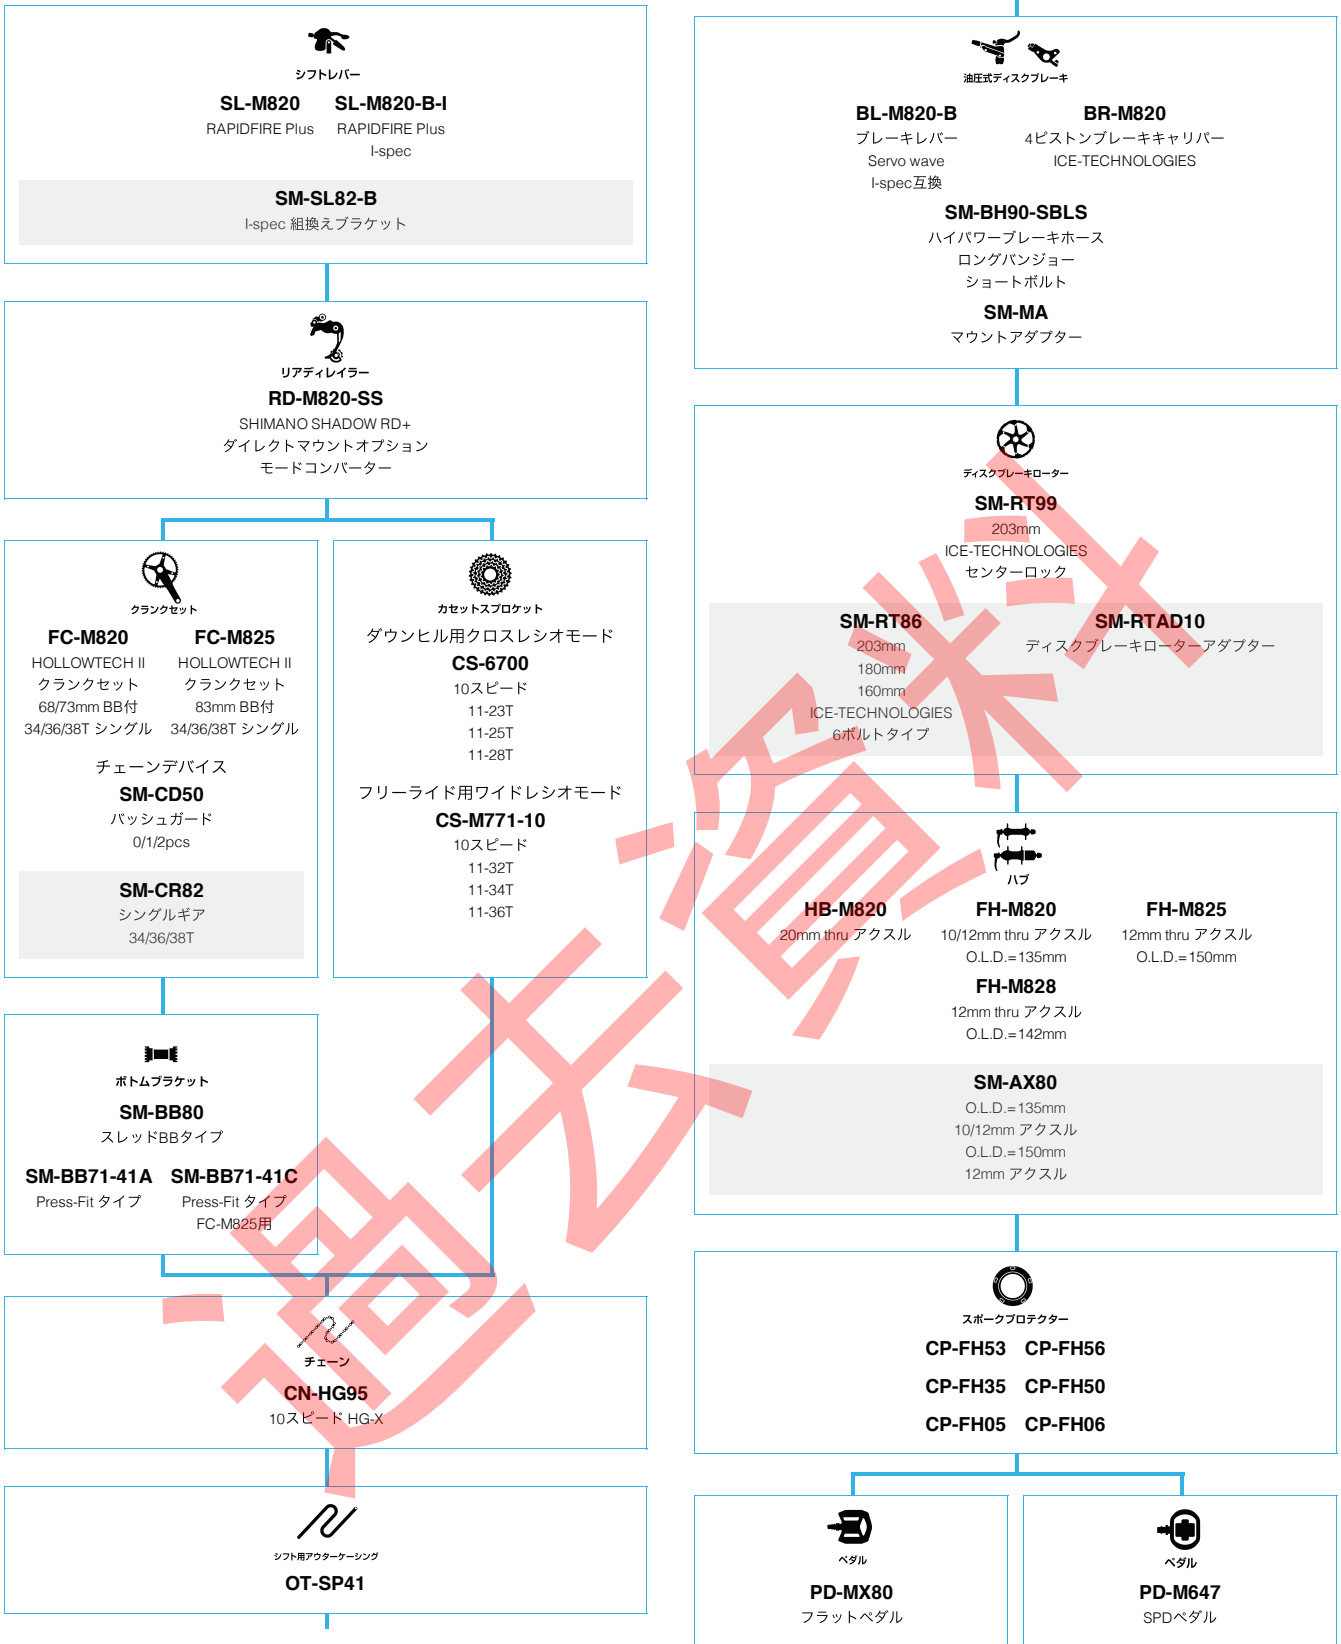

(10スピード)

マウンテンバイク