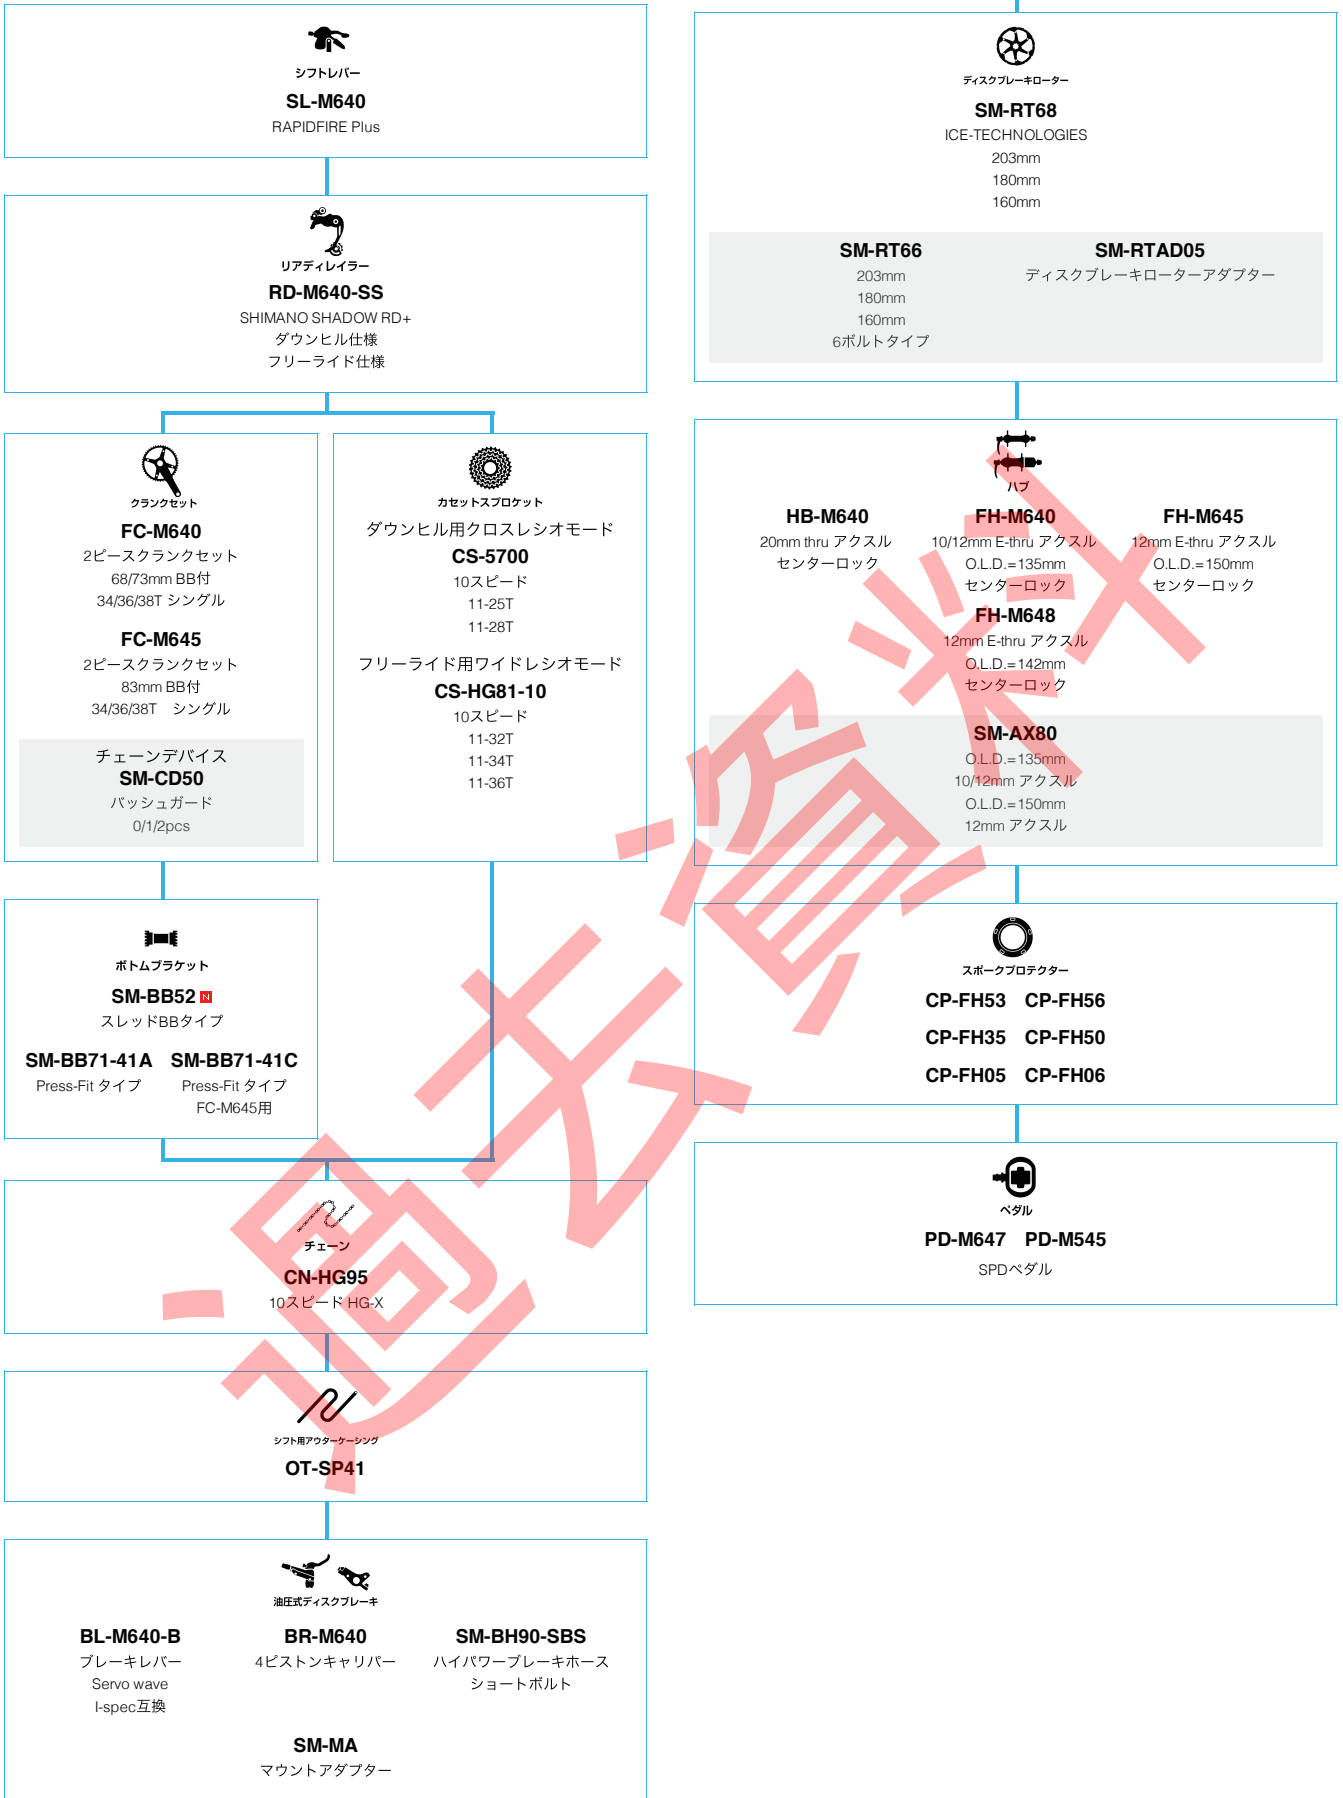

マウンテンバイク

SLX (3x10スピード)

■ ... ニューモデル
■ ... オプション

SLX (2x10スピード)

フロントハブ

ZEE (10スピード)

■ ... ニューモデル
 ■ ... オプション

SHIMANO DEORE (3x10スピード)