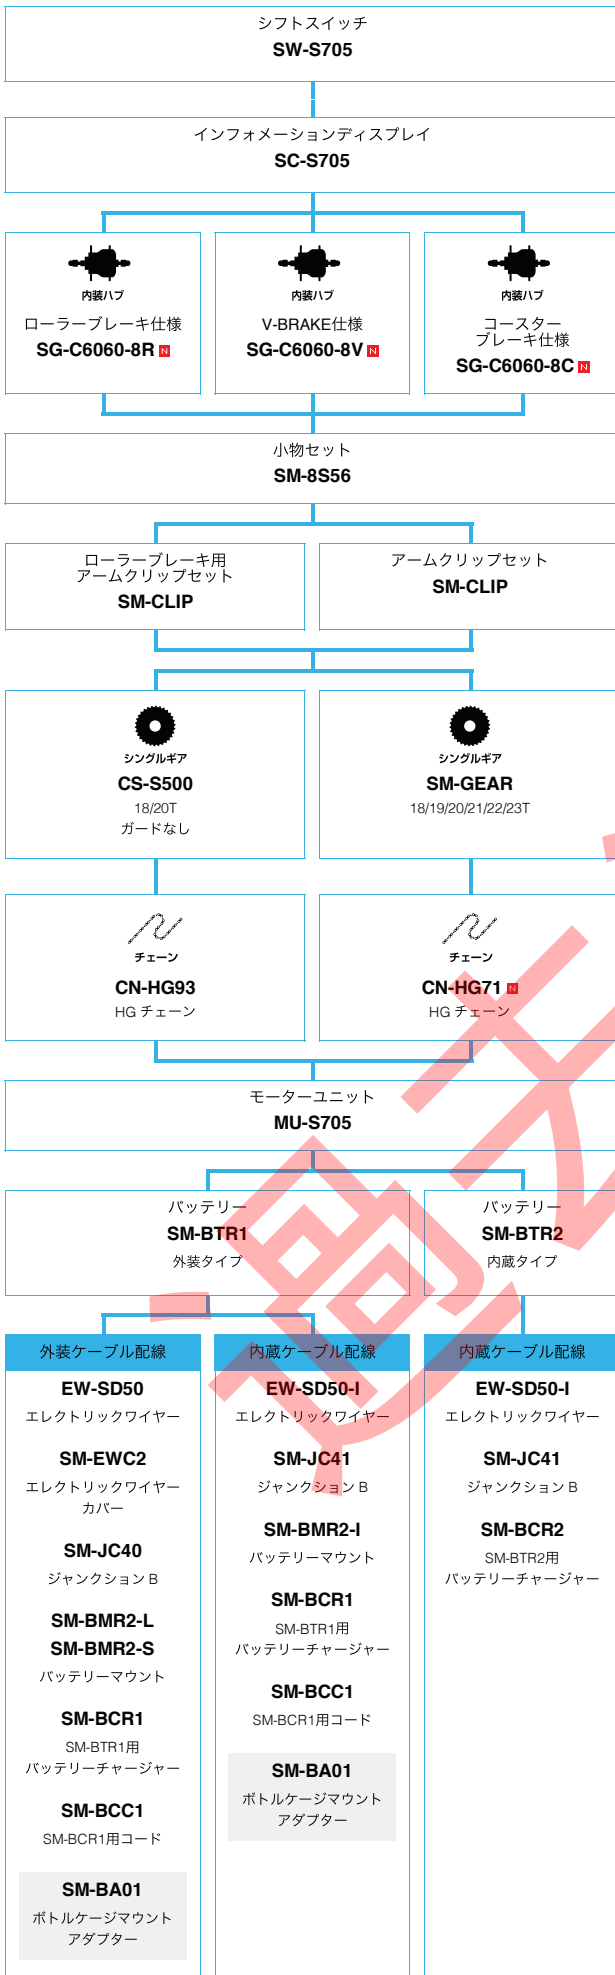

SHIMANO ALFINE (エレクトリック仕様 フラットハンドルバー仕様)

■ ... ニューモデル
■ ... オプション

シテイツーリング/コンフォートバイク

SHIMANO ALFINE (エレクトリック仕様 ロード仕様)

N ... ニューモデル
 ■ ... オプション

シマノ電動アシスト自転車

SHIMANO ALFINE (11スピード)

■ ... ニューモデル
■ ... オプション

シテイツーリング/コンフォートバイク

SHIMANO ALFINE (8スピード)

N ... ニューモデル
 ■ ... オプション

シマノツールング/コンフォートバイク

SHIMANO Nexus (インター8)

■ ... ニューモデル
■ ... オプション

シテイツーリング/コンフォートバイク

SHIMANO Nexus

(インター8 エレクトロニック仕様)

シマノ電動自転車用コンポーネントガイド

SHIMANO Nexus (インター7)

■ ... ニューモデル
■ ... オプション

SHIMANO Nexus (インター5)

N ... ニューモデル
 ■ ... オプション

シテイナーリソング/コソクカートバインク

SHIMANO Nexus (インター3)