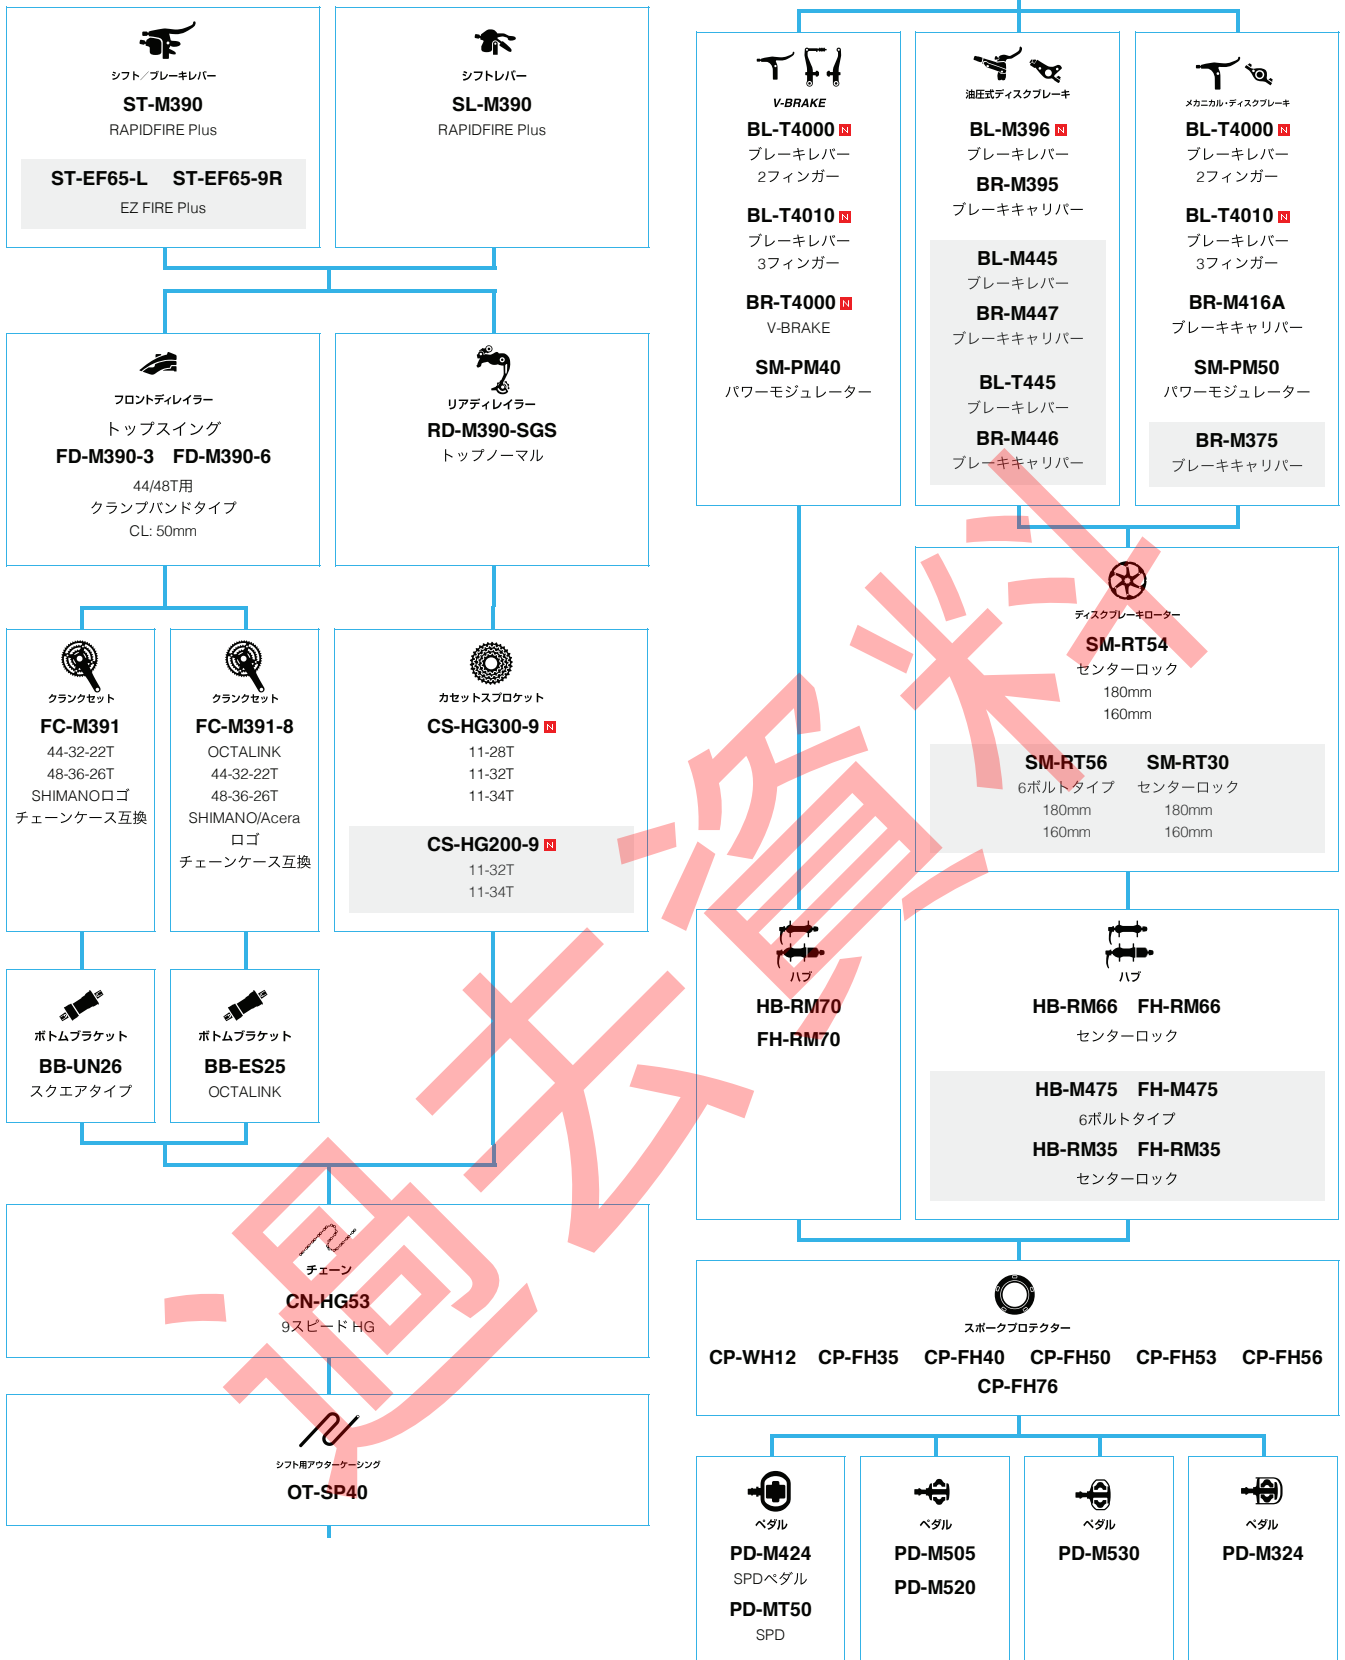

SHIMANO ACERA (3x9スピード)

N ... ニューモデル
■ ... オプション

マウンテンバイク