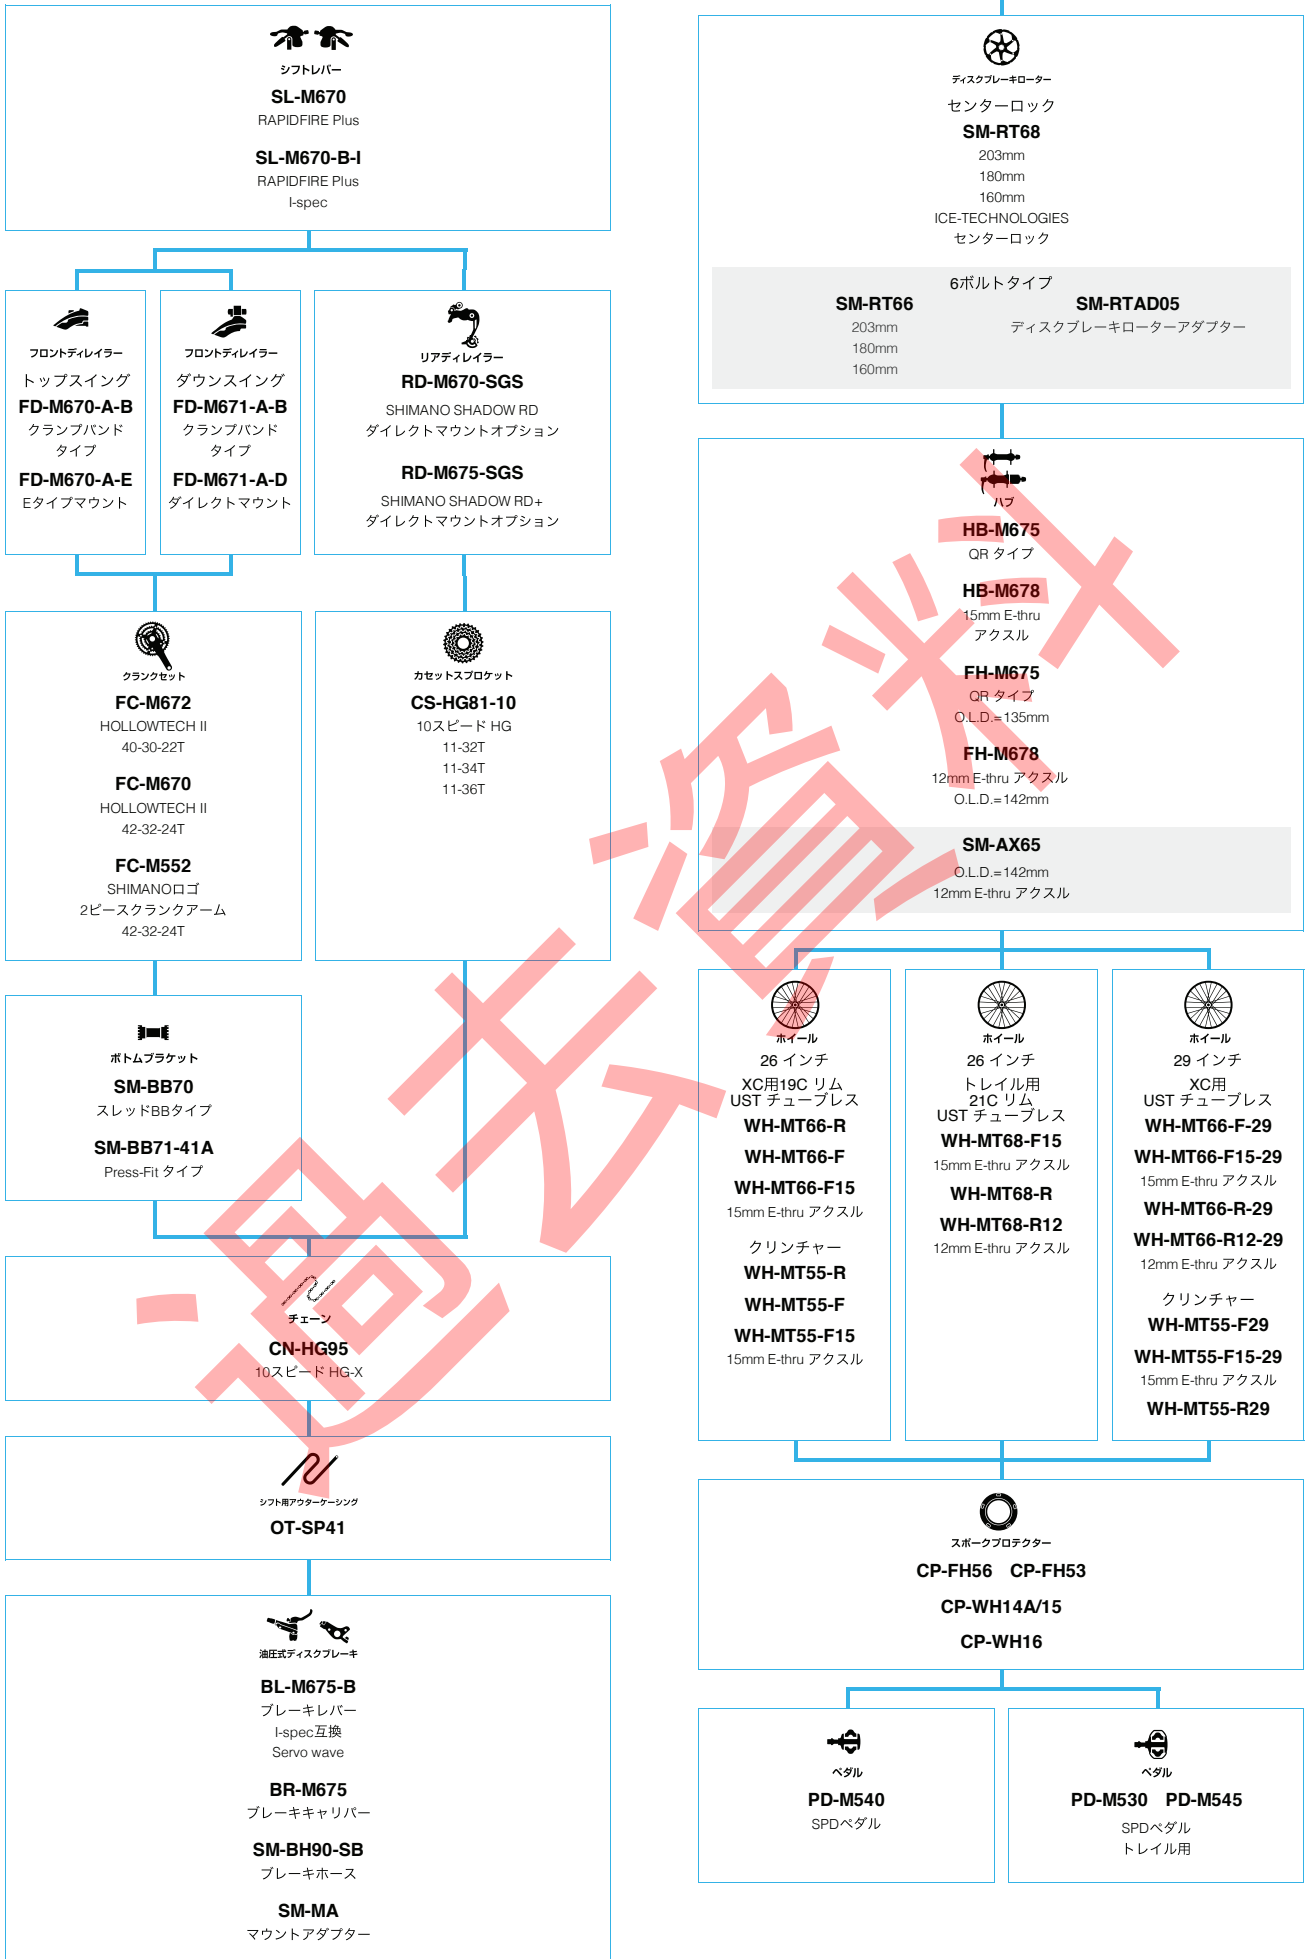

マウンテンバイク

SLX (3x10スピード)

■ ... ニューモデル
■ ... オプション

SLX (2x10スピード)

フロントハブ

ZEE (10スピード)

■ ... ニューモデル
 ■ ... オプション

SHIMANO DEORE (3x10スピード)