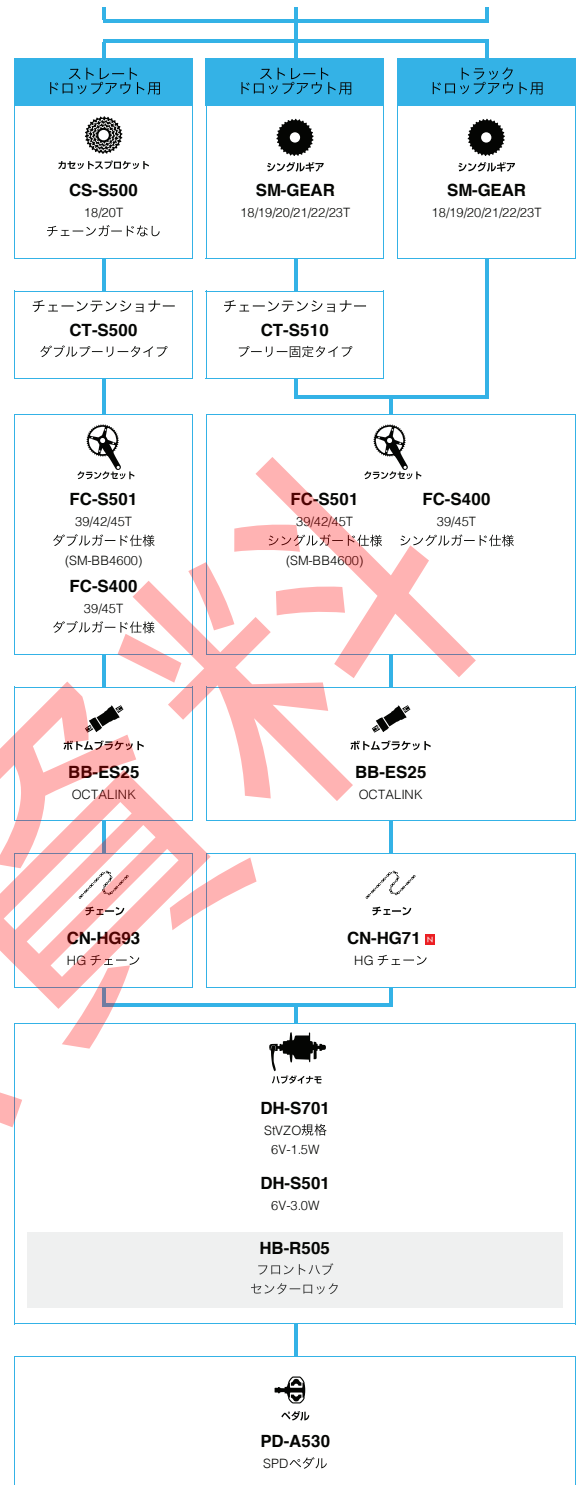

DH-T675
ハブダイナモ
6V-3W
QR タイプ
センターロック

スポークプロテクター
CP-FH53 CP-FH56 CP-FH50 CP-FH35

ペダル
PD-A530
SPDペダル

ペダル
PD-T420 PD-T400
Click'R

ペダル
PD-M324
SPDペダル

SHIMANO DEORE (3x10スピード)

■ ... ニューモデル
■ ... オプション

トレッキングバイク

SHIMANO ALFINE (エレクトリック仕様 フラットハンドルバー仕様)

■ ... ニューモデル
■ ... オプション

シテイツーリング/コンフォートバイク

SHIMANO ALFINE (エレクトリック仕様 ロード仕様)

N ... ニューモデル
 ■ ... オプション

シマノ電動アシスト自転車

SHIMANO ALFINE (11スピード)

■ ... ニューモデル
■ ... オプション