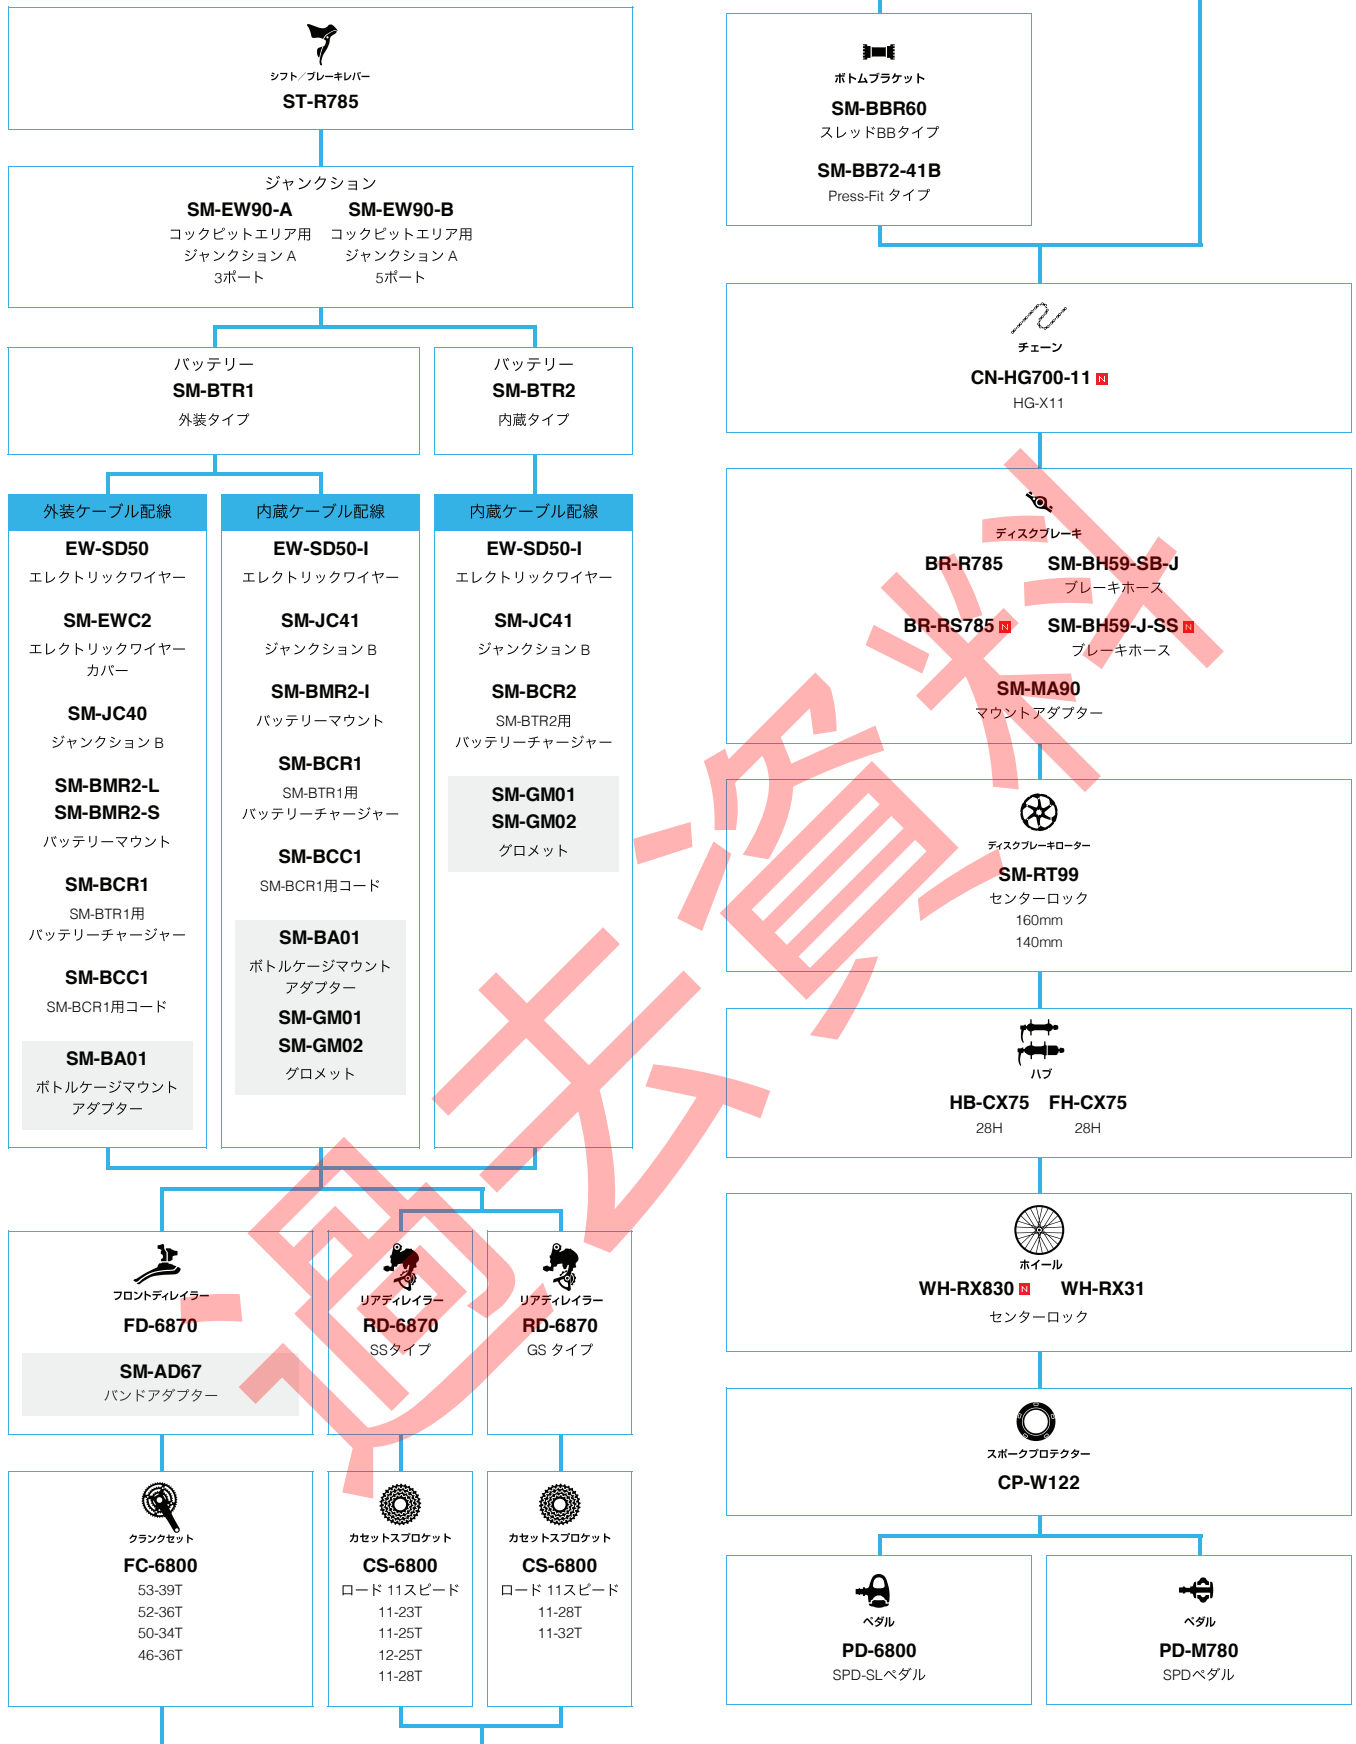

ロード用油圧式ディスクブレーキ(エレクトロニック仕様) (2x11スピード)

ロードバイク