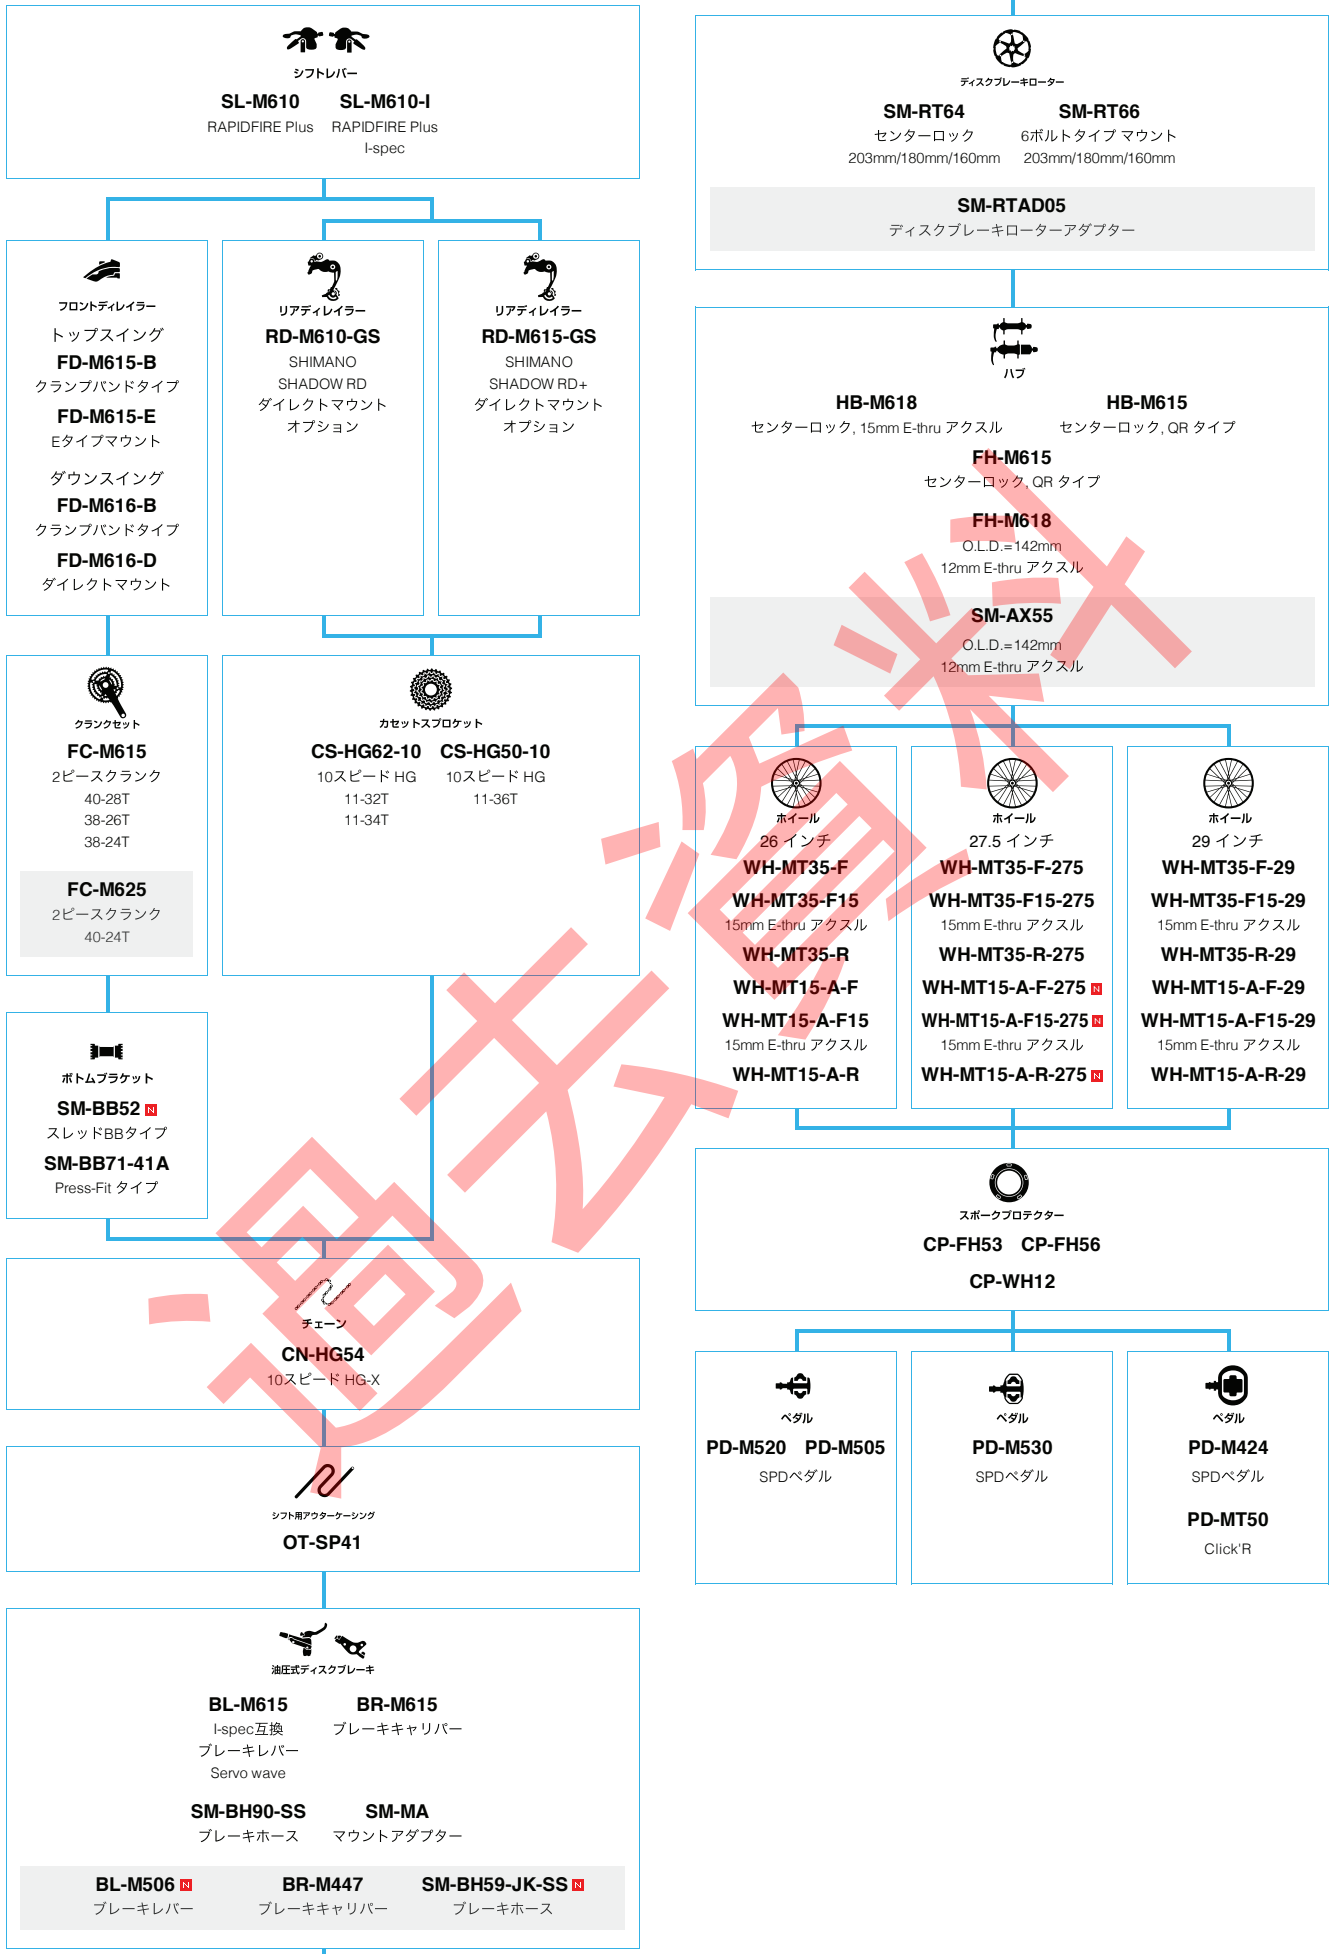

■ ... ニューモデル
■ ... オプション

マウンテンバイク

SHIMANO DEORE (2x10スピード)

■ ... ニューモデル
 ■ ... オプション

マウンテンバイク

SHIMANO ALIVIO (3x9スピード)

■ ... ニューモデル
■ ... オプション

メンテナンスガイド