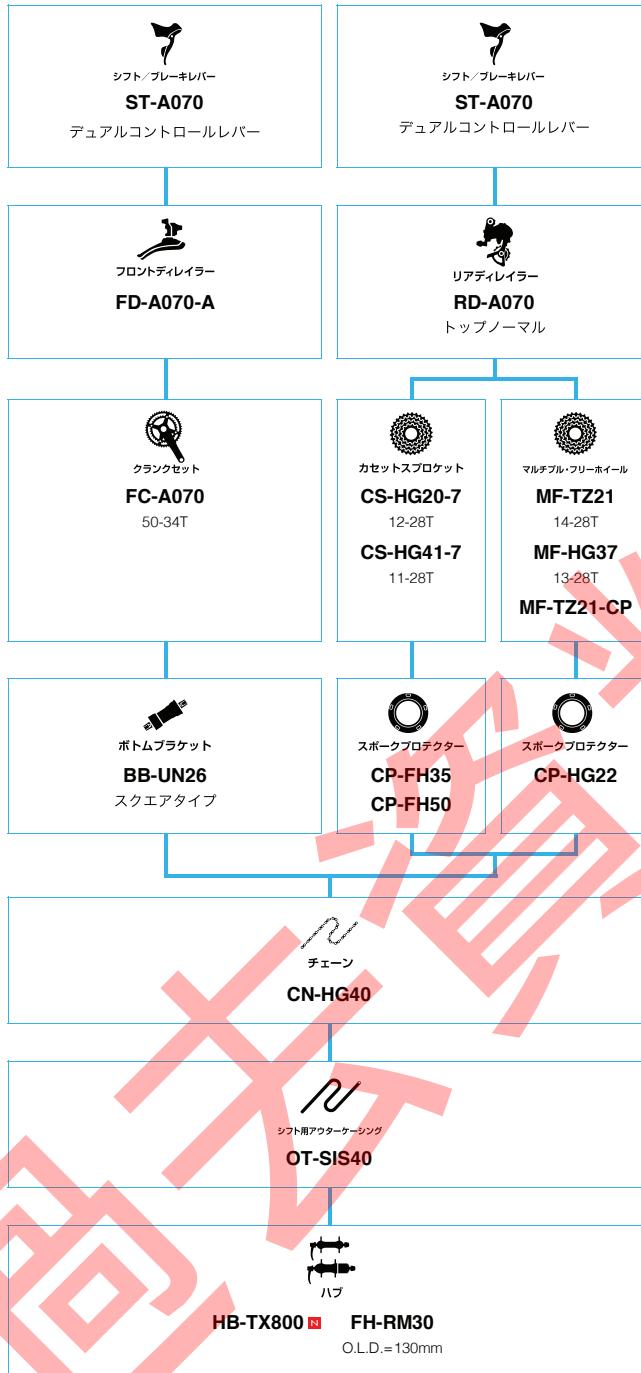

ロードバイク

ロードバイク

SHIMANO Tourney (3x7スピード)

■ ... ニューモデル
 ■ ... オプション

SHIMANO Tourney (2x7スピード)

N ... ニューモデル
 ■ ... オプション

Shimano A050 (2x7スピード)

ロードバイク