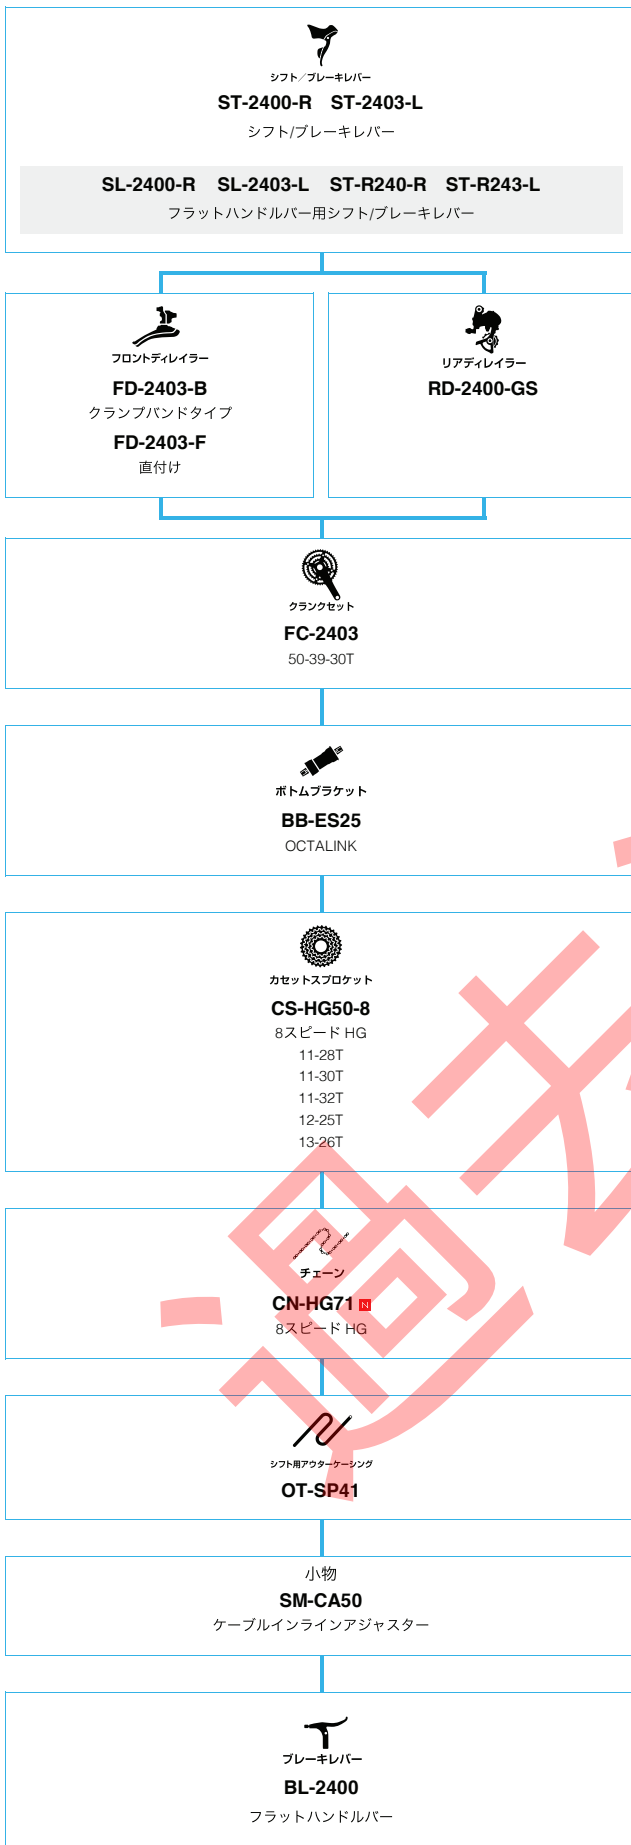

シクロクロス (メカニカル仕様) (10スピード 105/Tiagra)

■ ... ニューモデル
 ■ ... オプション

ロードバイク

SHIMANO Tiagra

(3x10スピード)

■ ... ニューモデル
■ ... オプション

ロードバイク

ロード

SHIMANO SORA (3x9スピード)

N ... ニューモデル
■ ... オプション

ロードバイク

SHIMANO SORA (2x9スピード)

■ ... ニューモデル
■ ... オプション

ロードバイク

SHIMANO Claris (3x8スピード)

N ... ニューモデル
 ■ ... オプション