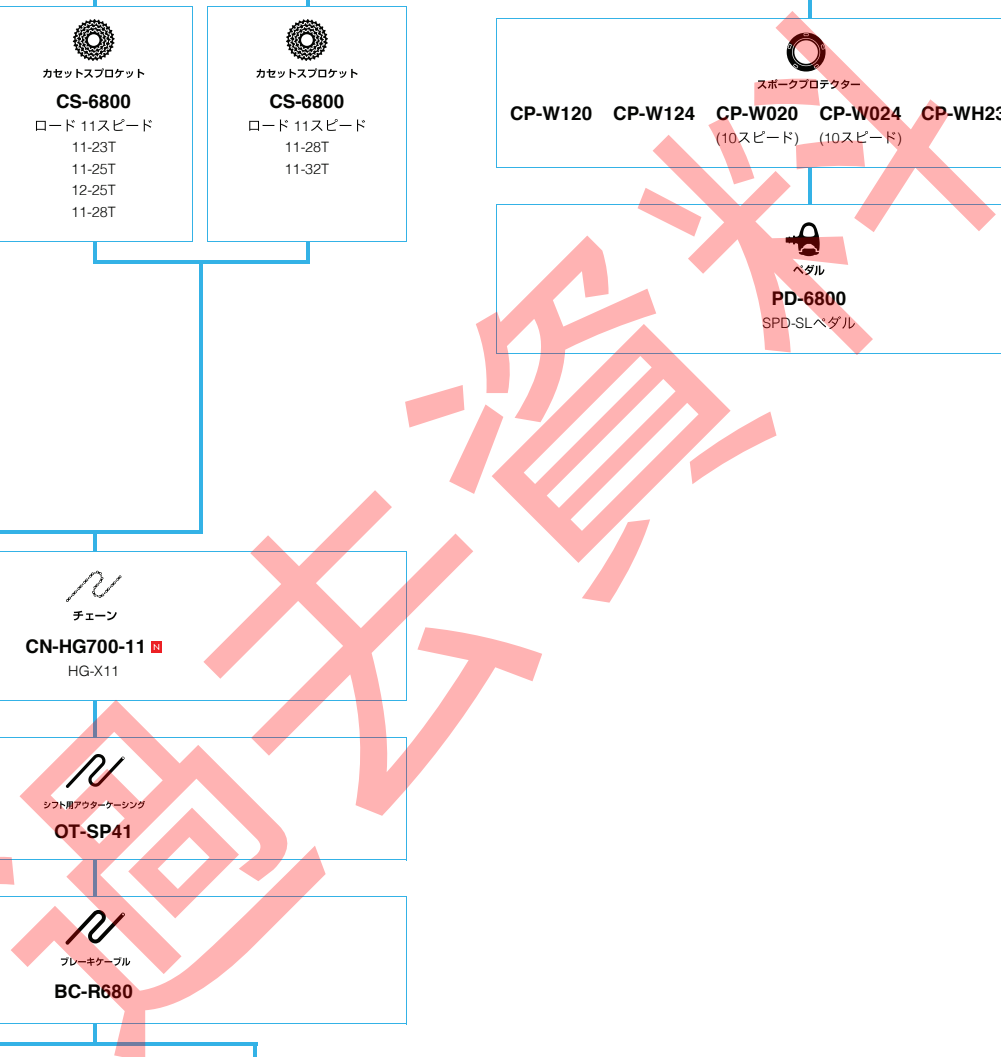

SHIMANO ULTEGRA (2x11スピード)

■ ... ニューモデル
■ ... オプション

ロード