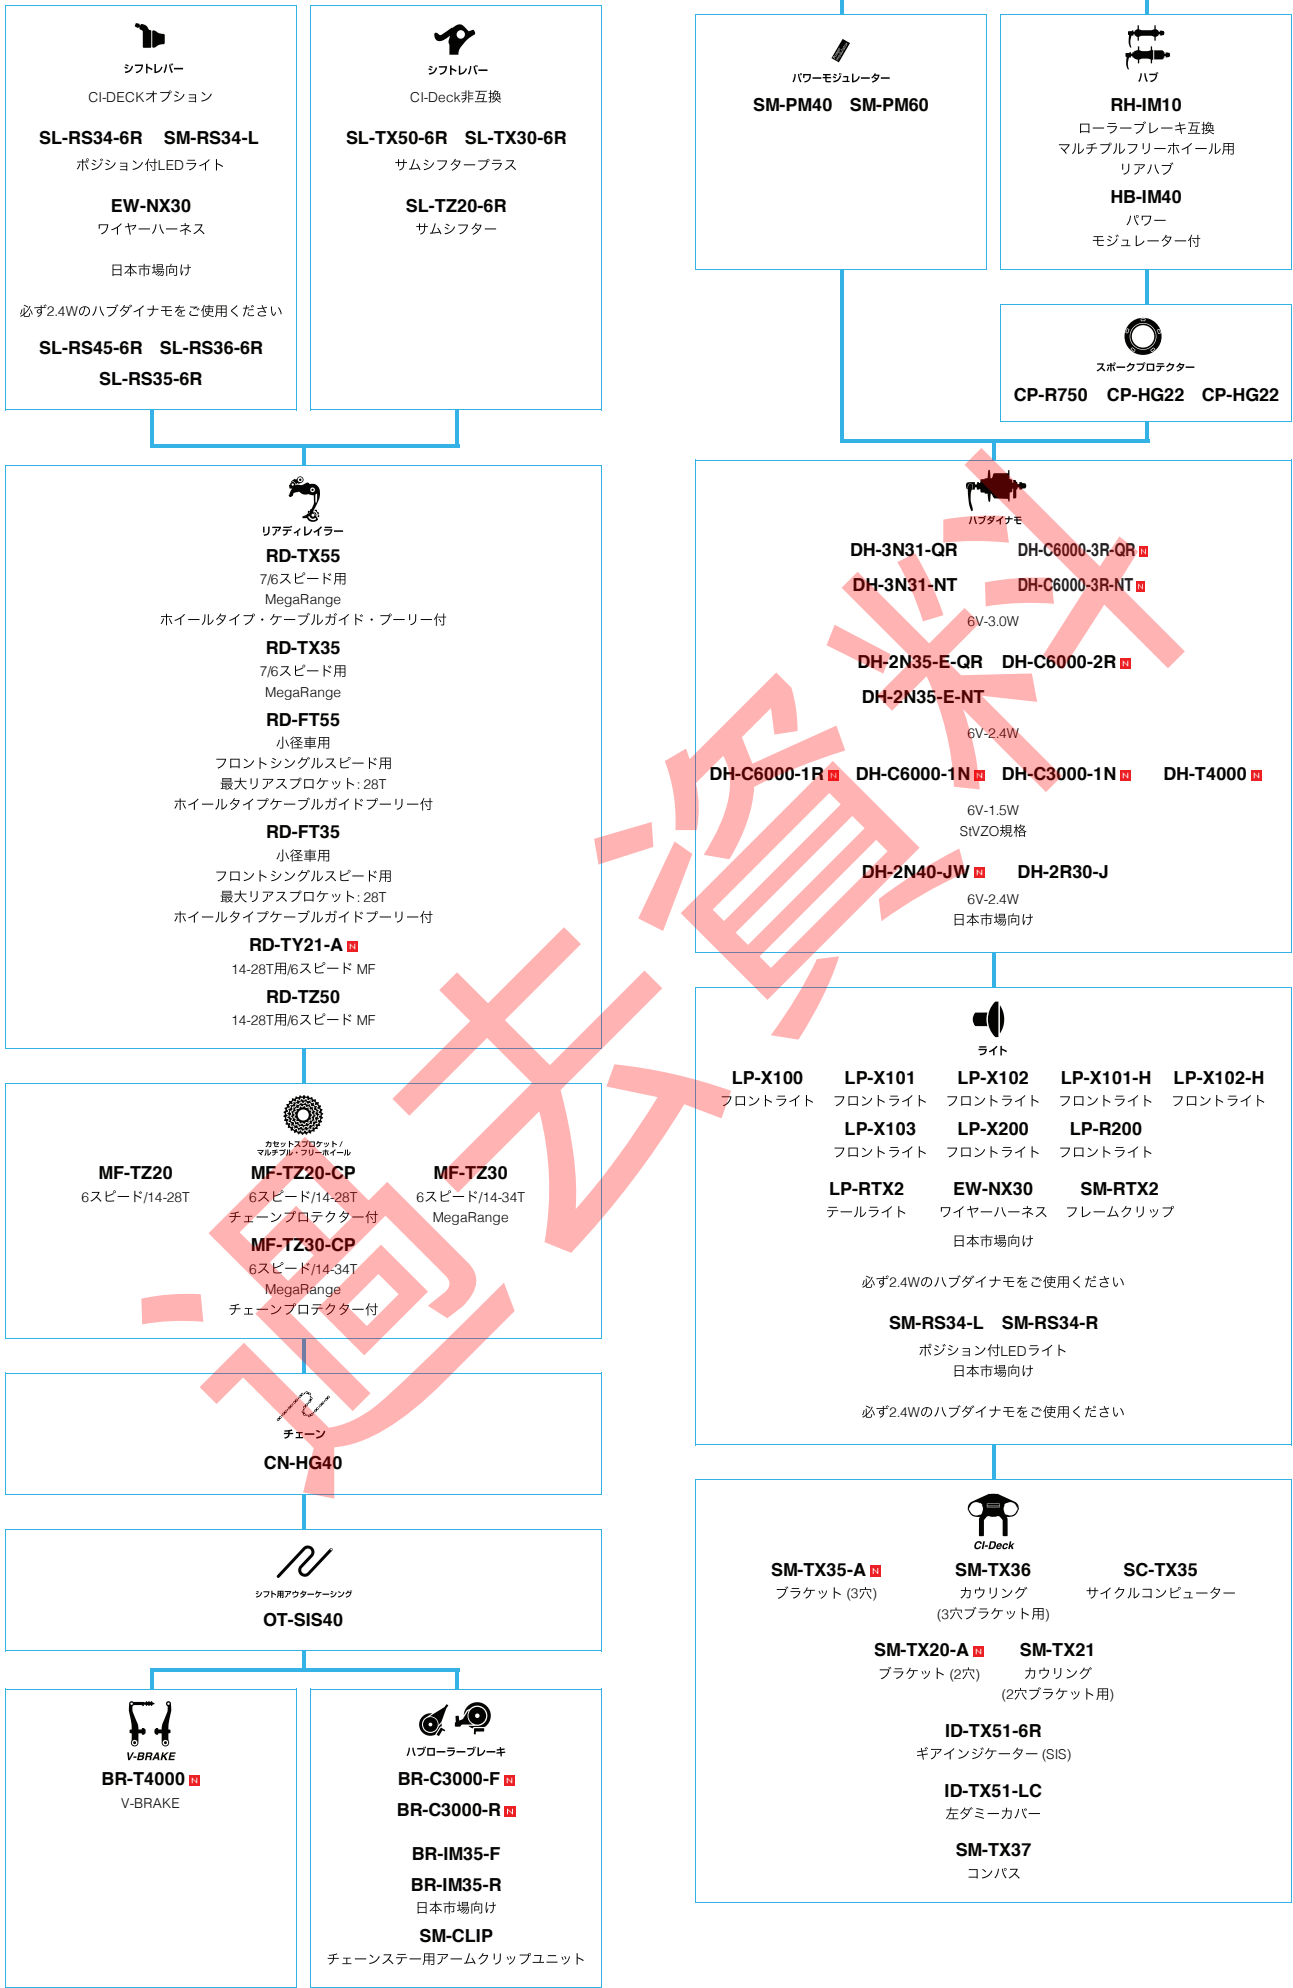

■ ... ニューモデル
■ ... オプション

フロントコンポーネント

SHIMANO Tourney (7スピード)

■ ... ニューモデル
□ ... オプション

SHIMANO Tourney

(6スピード)

■ ... ニューモデル
■ ... オプション

メンテナンスガイド