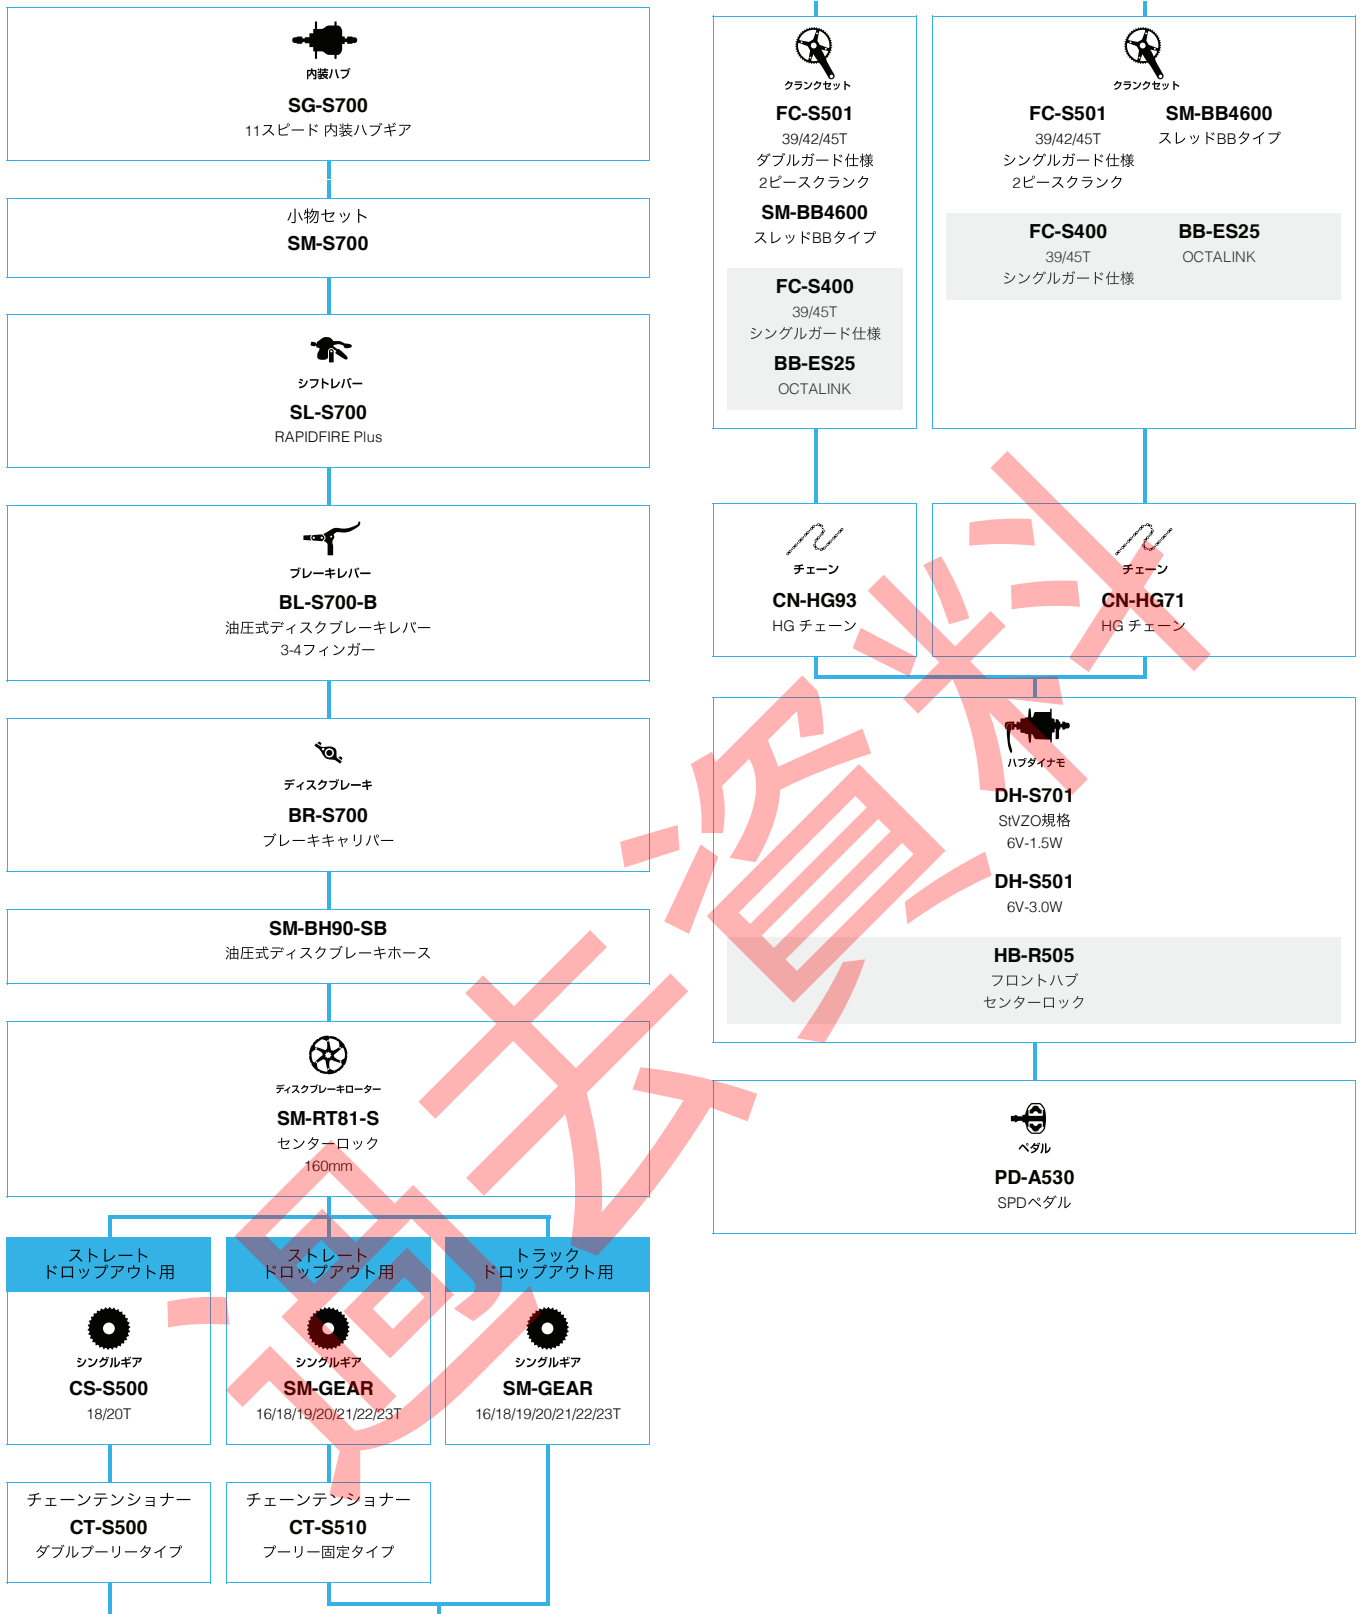

SHIMANO ALFINE (エレクトリック仕様 フラットハンドルバー仕様)

■ ... ニューモデル
■ ... オプション

シテイツーリング/コンフォートバイク

SHIMANO ALFINE (エレクトリック仕様 ロード仕様)

N ... ニューモデル
 ■ ... オプション

シマノ電動アシスト自転車

SHIMANO ALFINE (11スピード)

■ ... ニューモデル
■ ... オプション