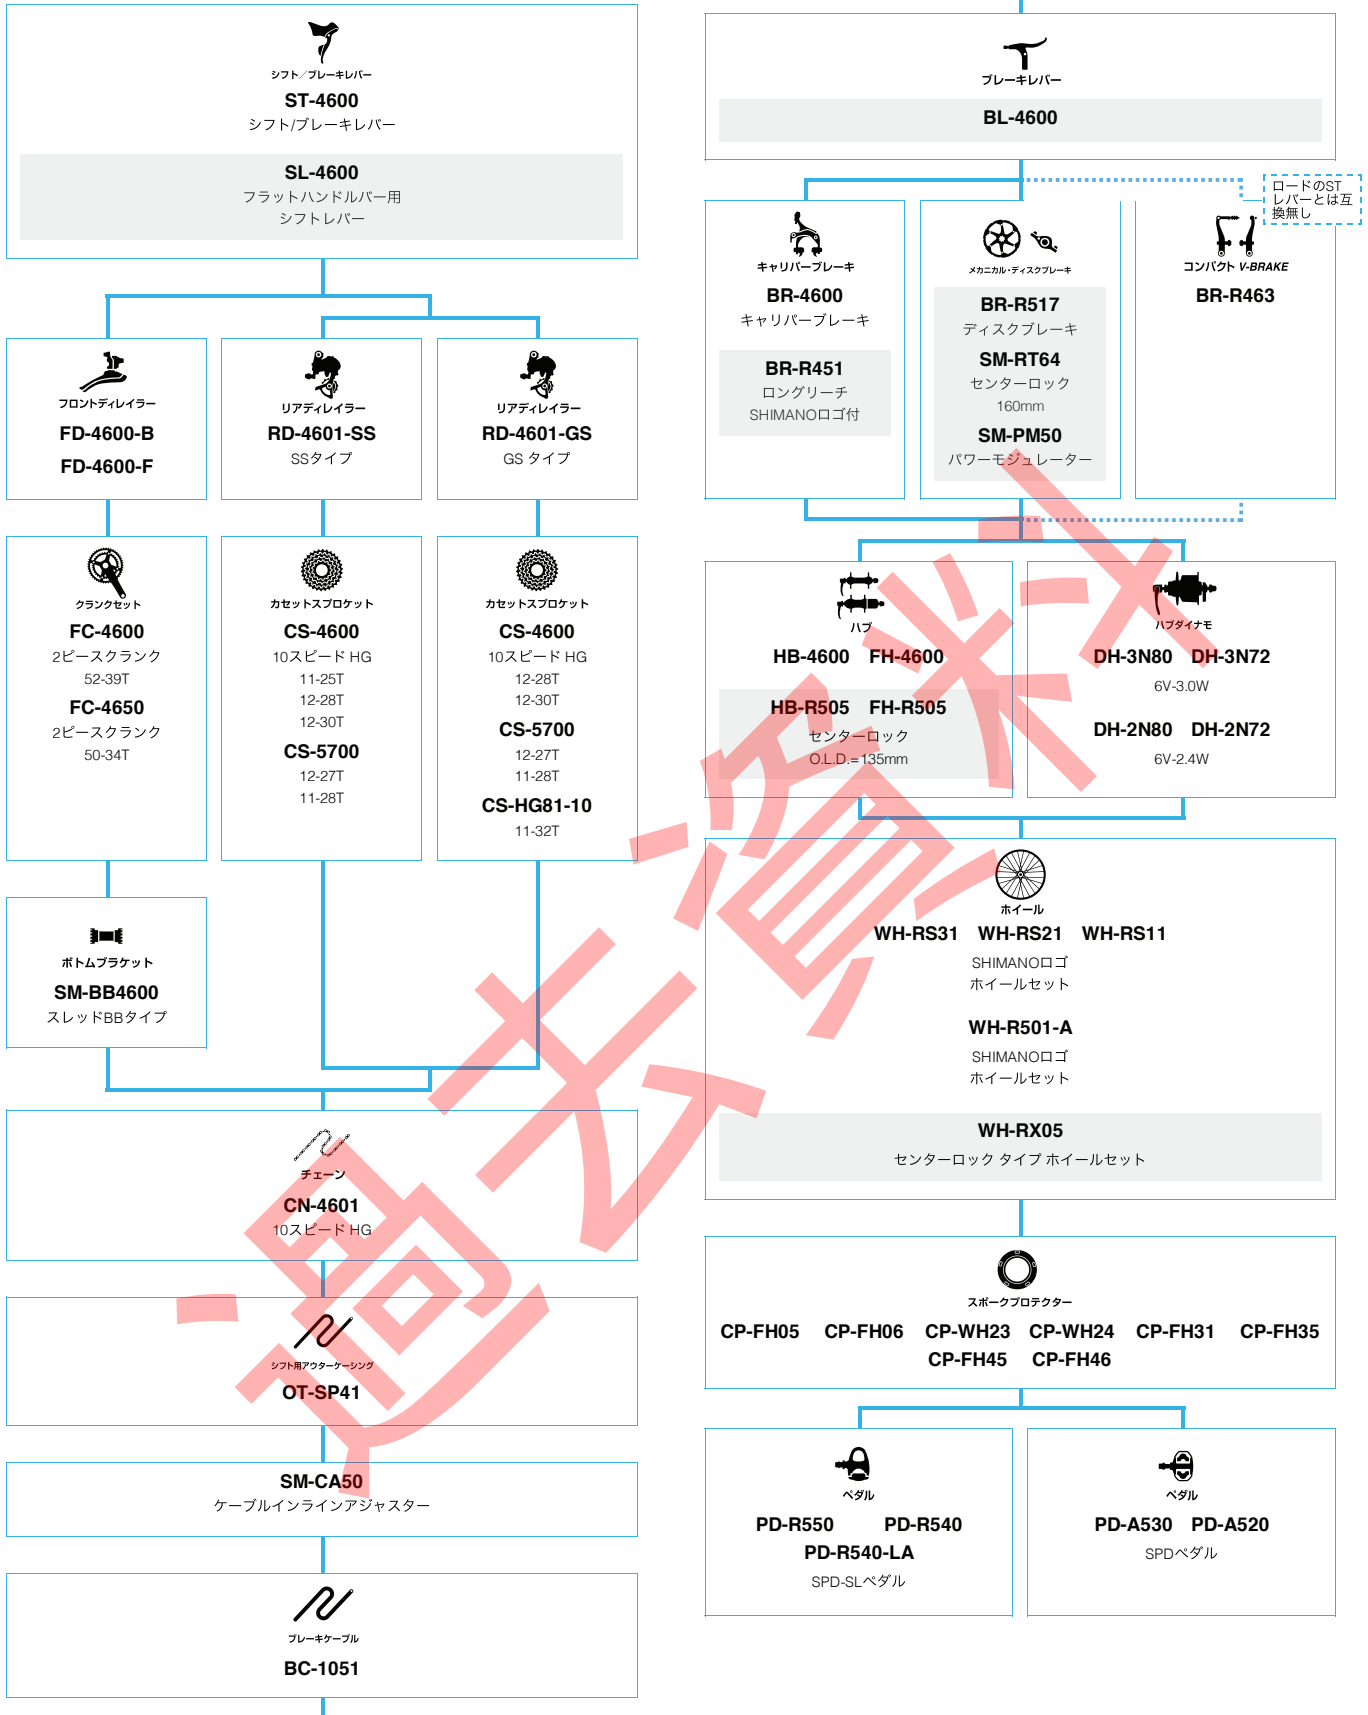

シクロクロス (メカニカル仕様) (10スピード 105/Tiagra)

■ ... ニューモデル
 ■ ... オプション

ロードバイク

SHIMANO Tiagra

(3x10スピード)

■ ... ニューモデル
■ ... オプション

ロードバイク

ロード