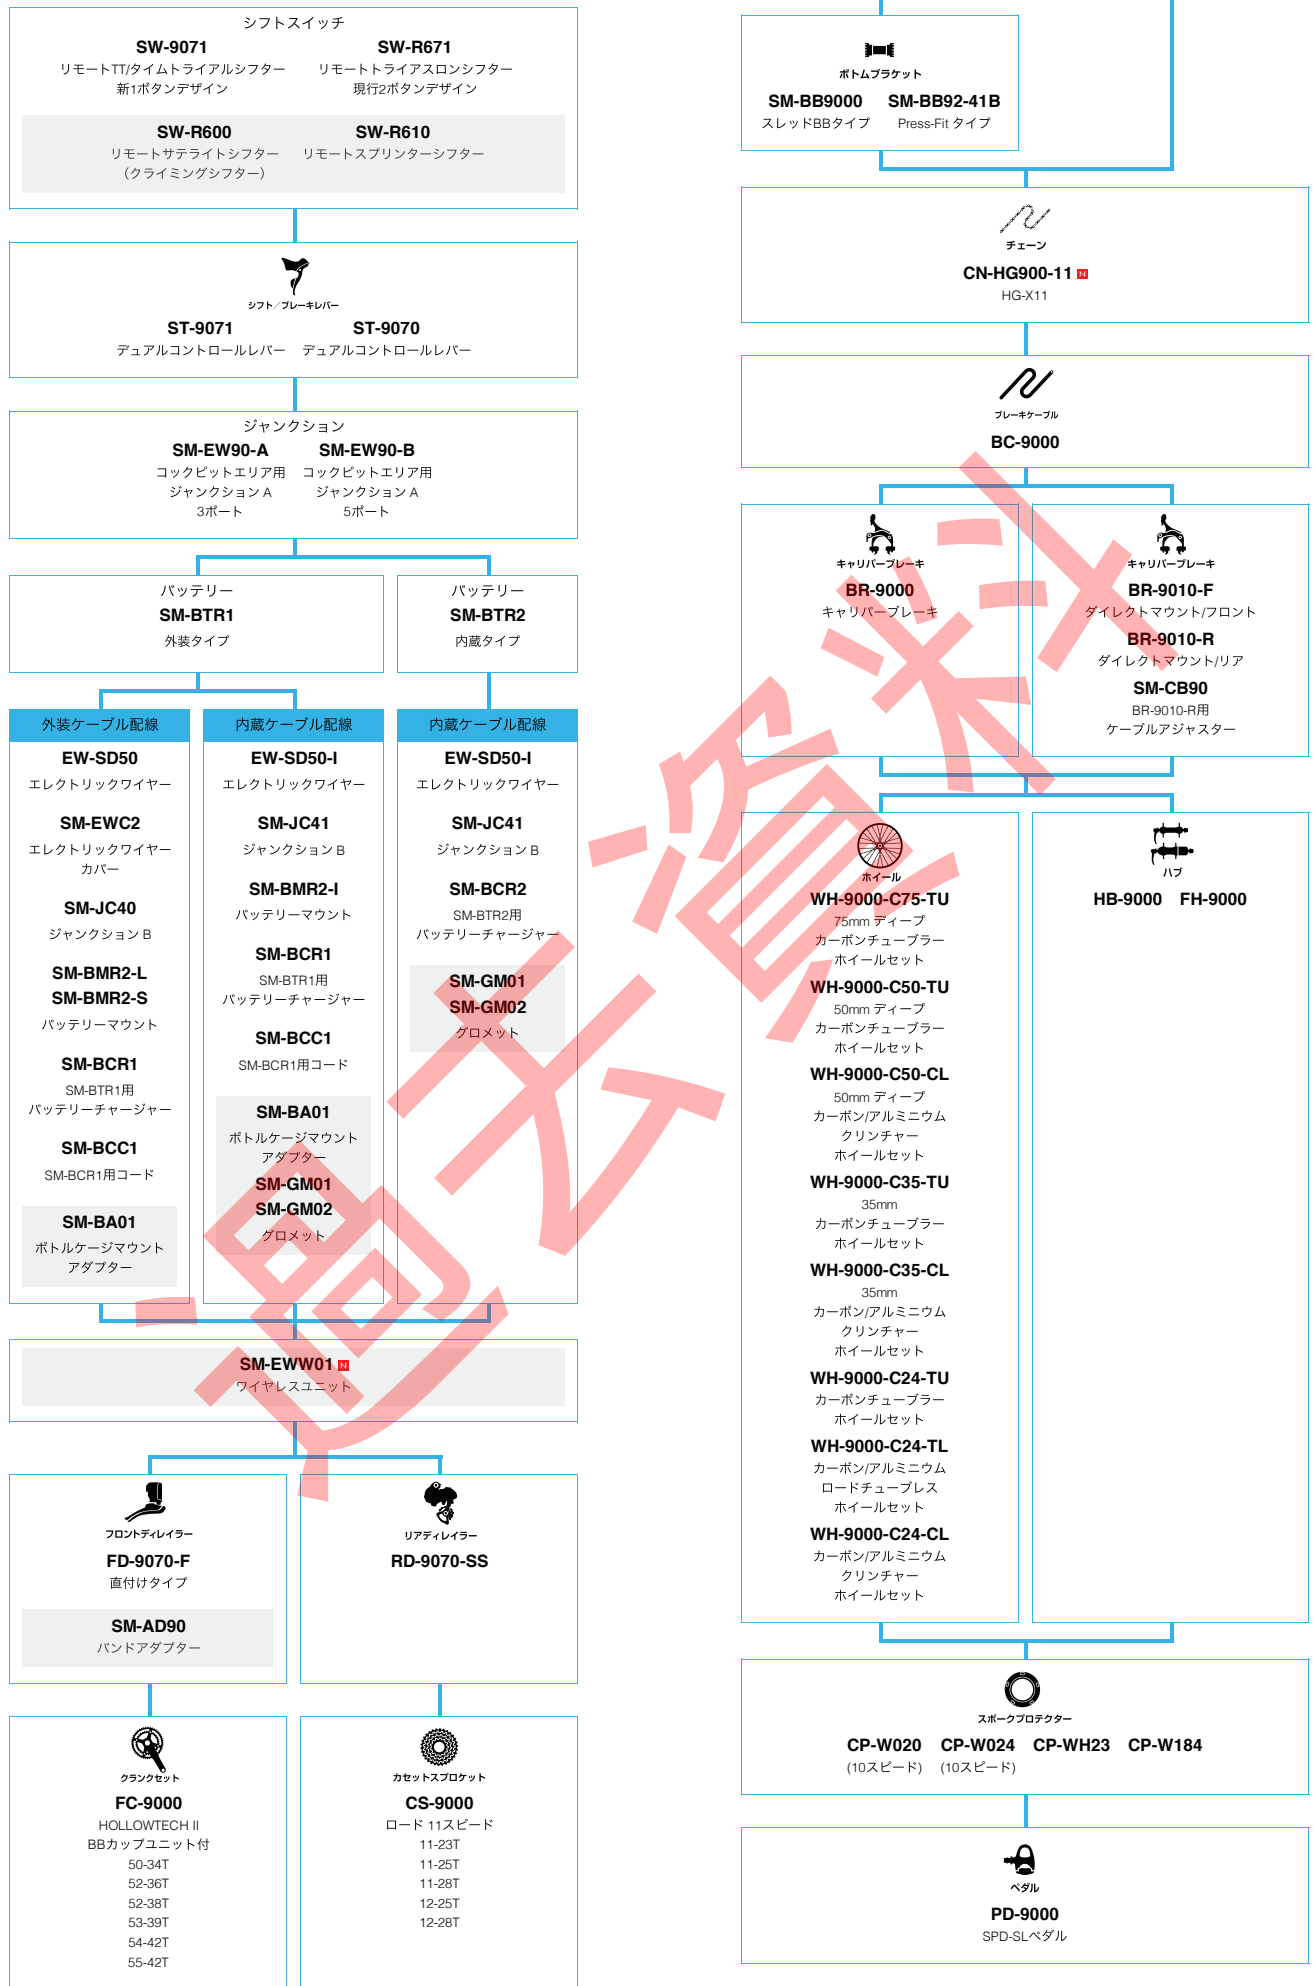

DURA-ACE 9070 シリーズ (2x11スピード TT/TRI仕様)

N ... ニューモデル
■ ... オプション

ロードバイク