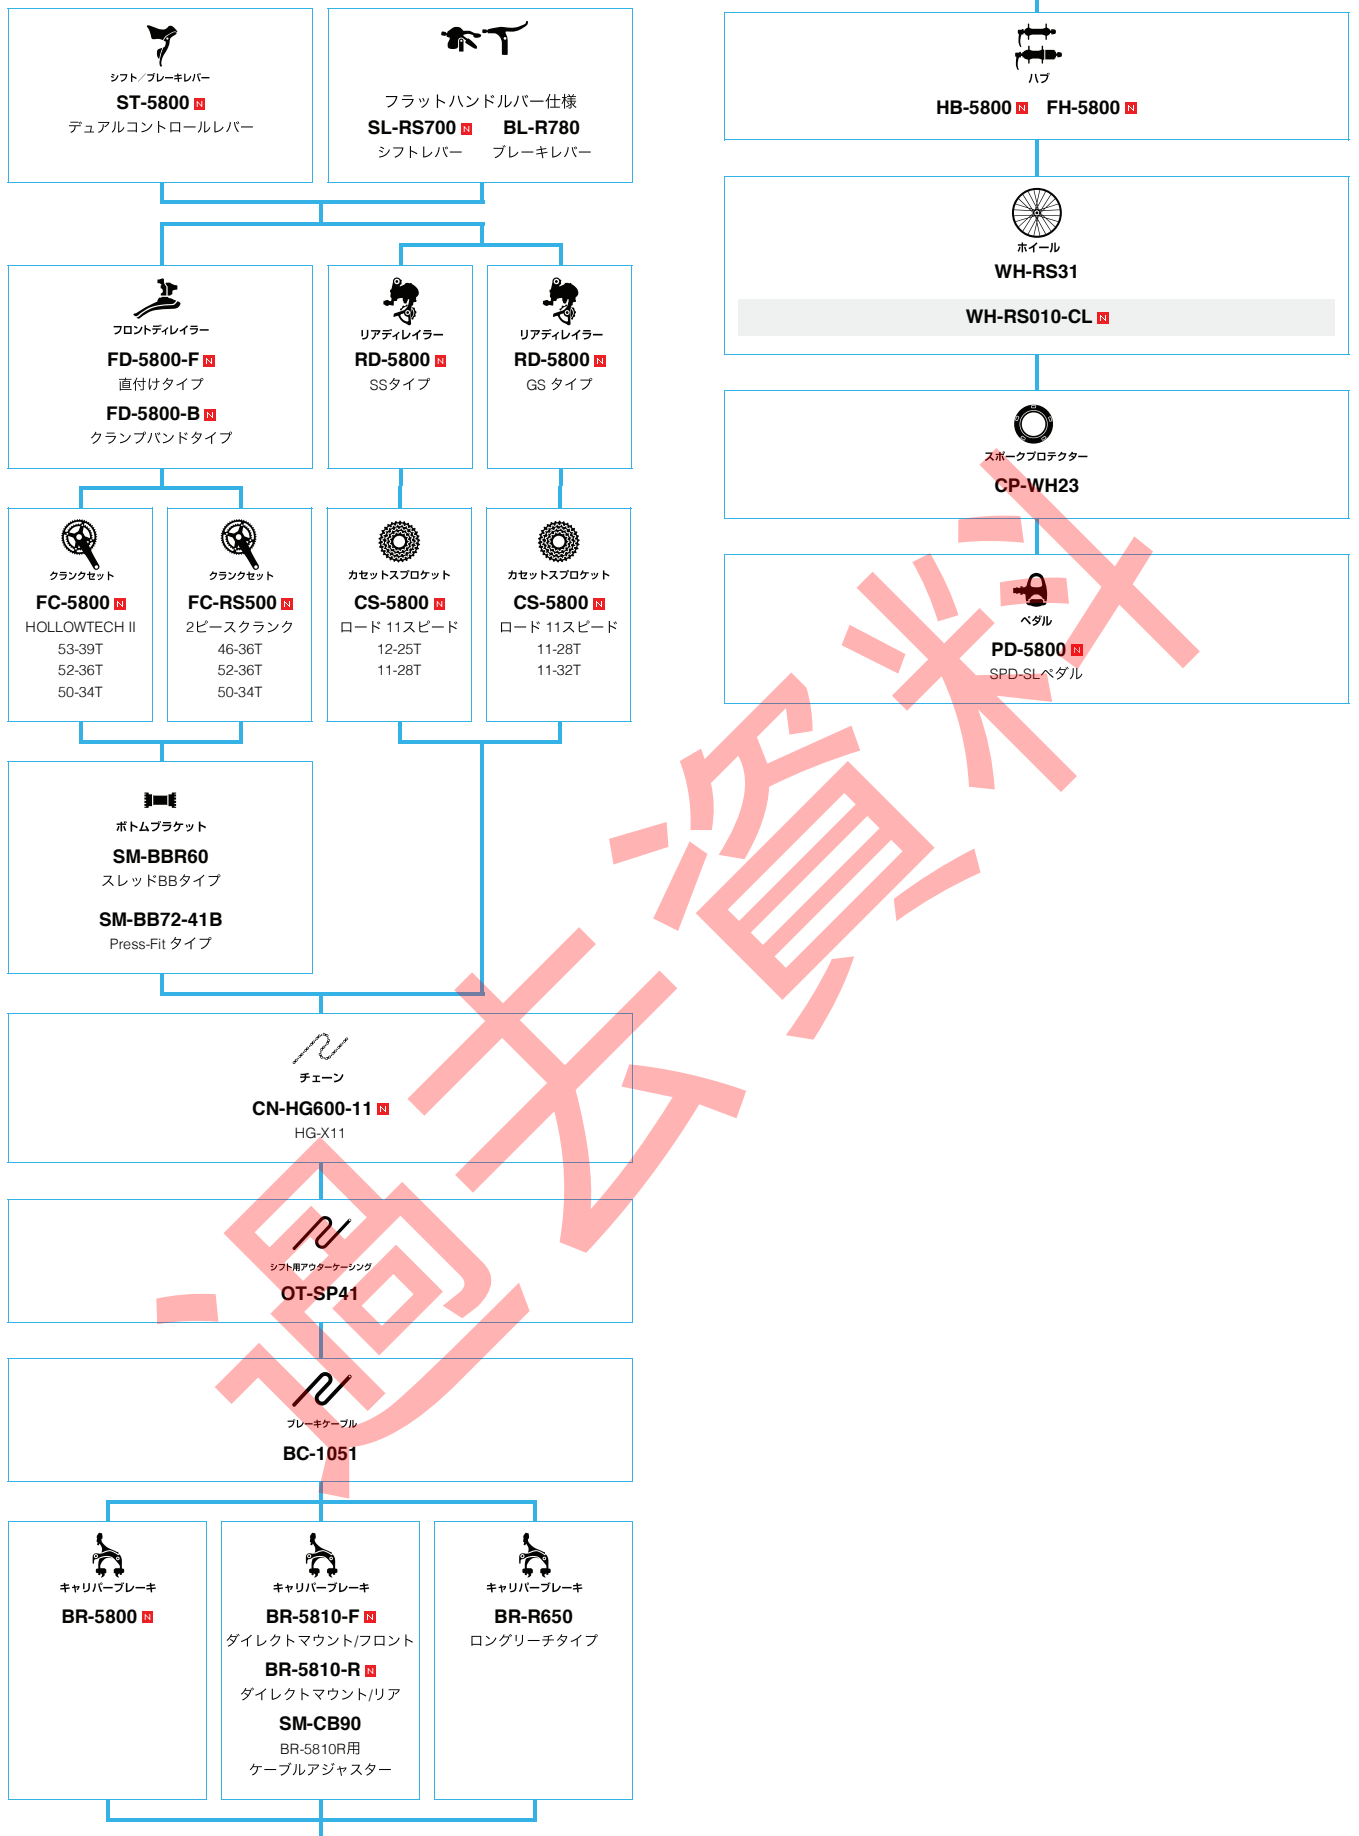

シクロクロス (メカニカル仕様) (10スピード 105/Tiagra)

■ ... ニューモデル
 ■ ... オプション

ロードバイク

SHIMANO Tiagra

(3x10スピード)

■ ... ニューモデル
■ ... オプション

ロードバイク

ロード