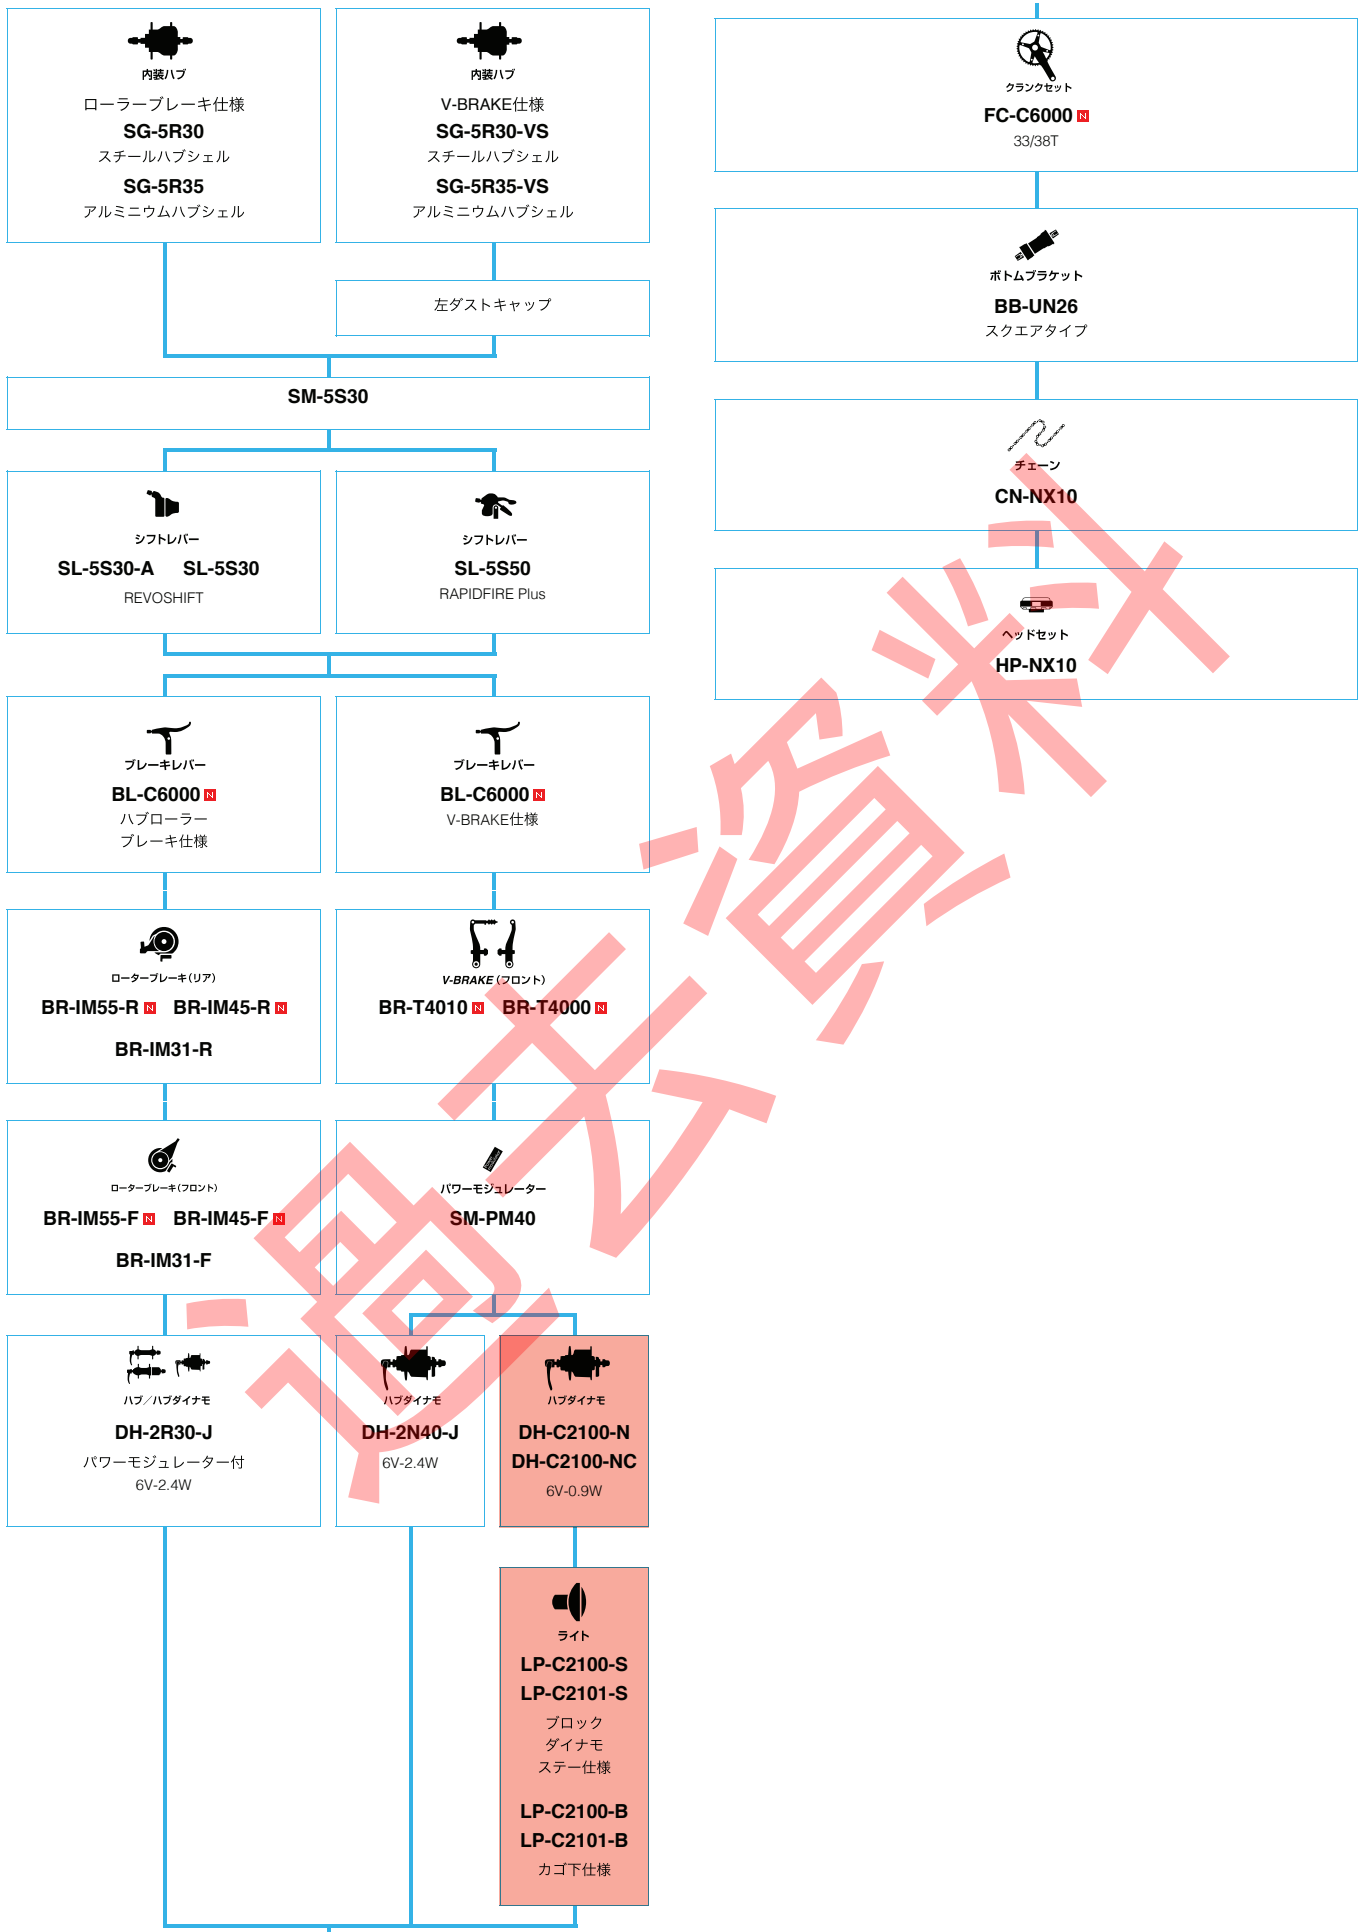

(インター8 エレクトロニック仕様)

シマノ電動自転車用コンポーネントガイド

SHIMANO Nexus (インター7)

■ ... ニューモデル
■ ... オプション

SHIMANO Nexus (インター5)

N ... ニューモデル
 ■ ... オプション

シテイナーリソング/コソクカートバインク

SHIMANO Nexus (インター3)