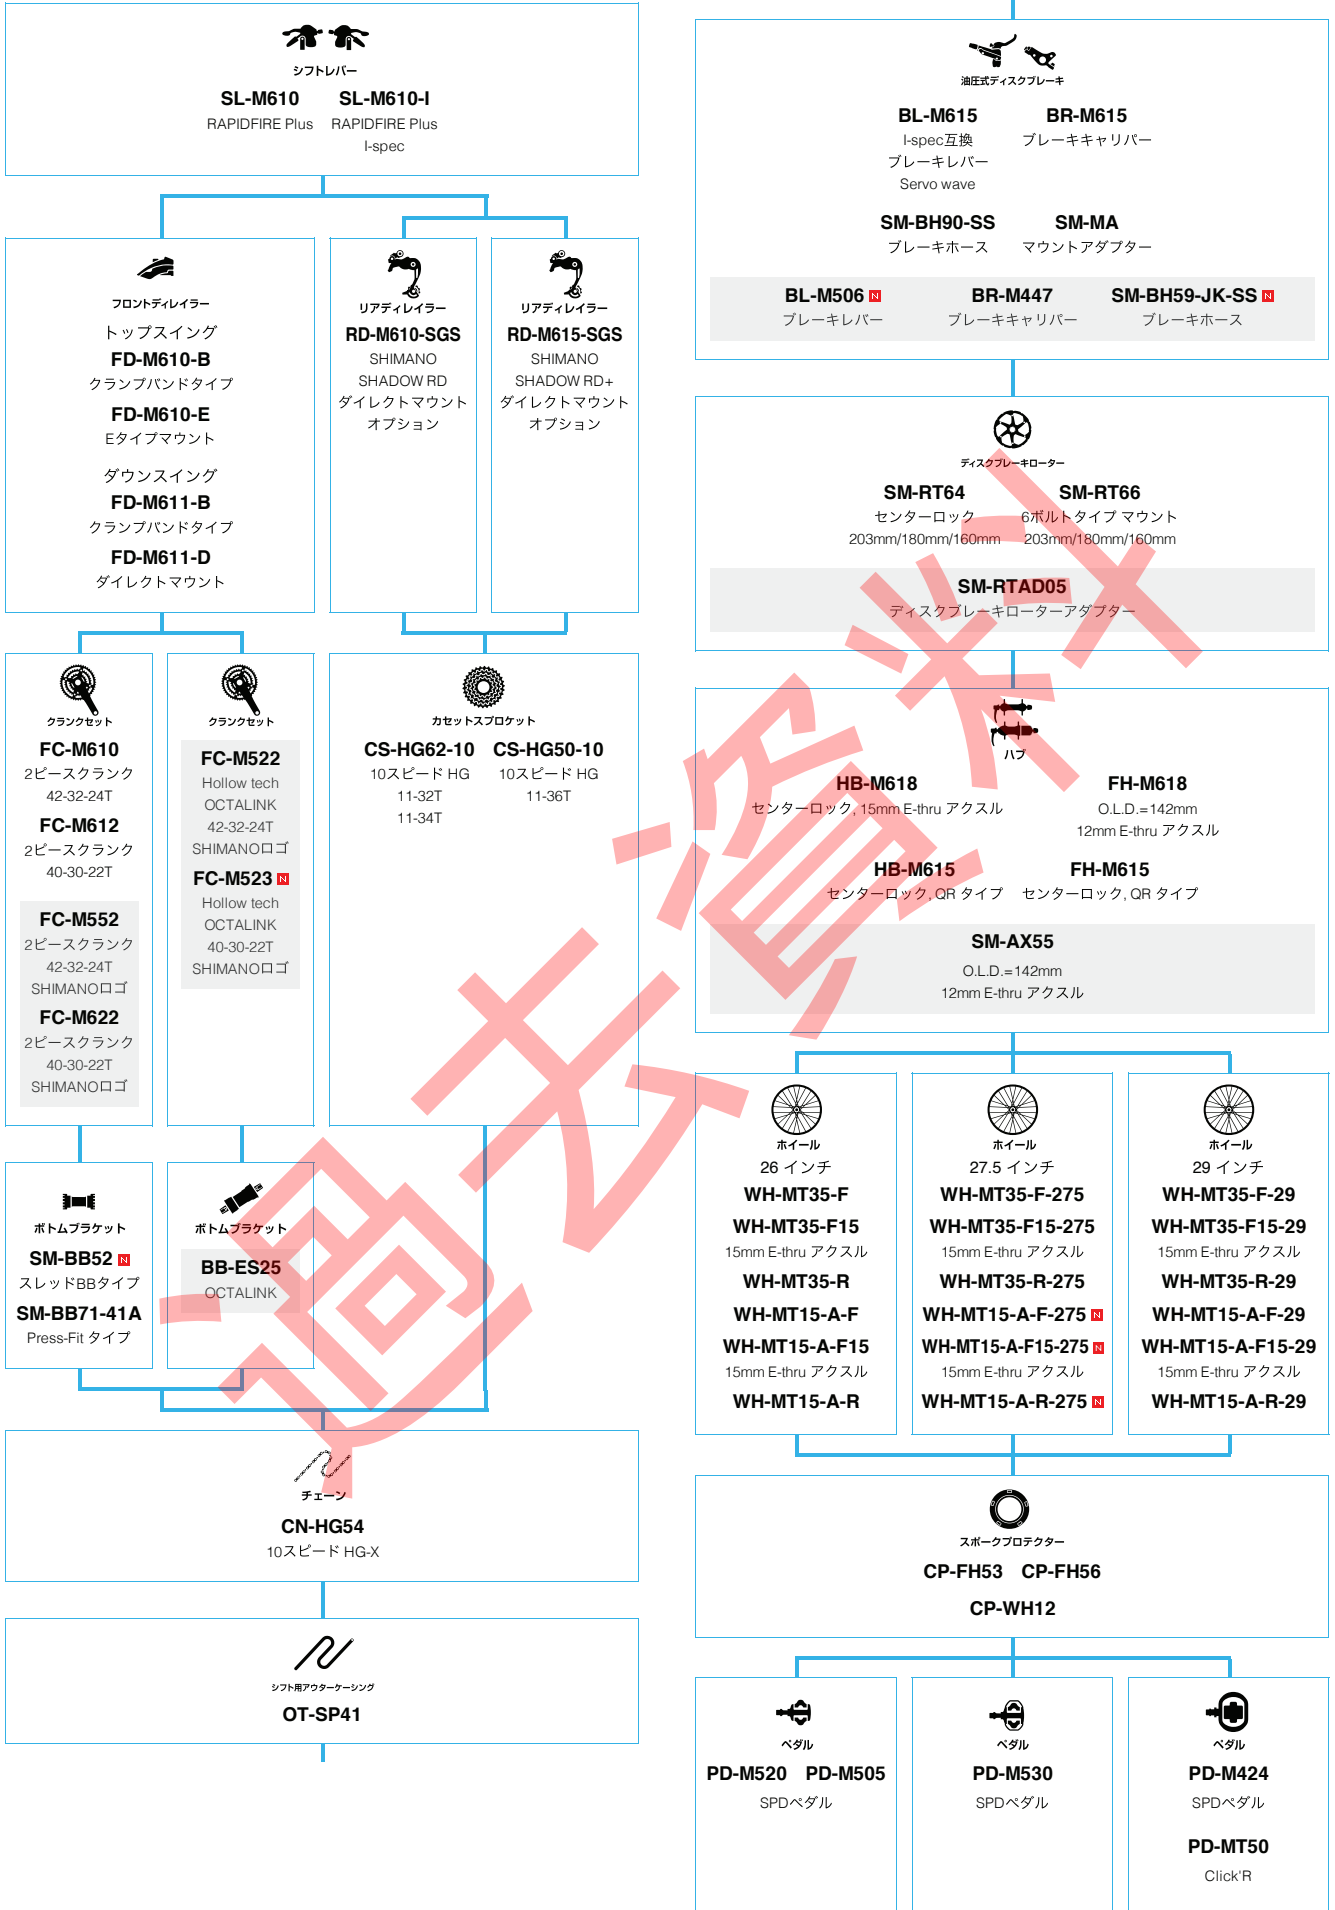

SHIMANO DEORE (3x10スピード)

■ ... ニューモデル
■ ... オプション

マウンテンバイク