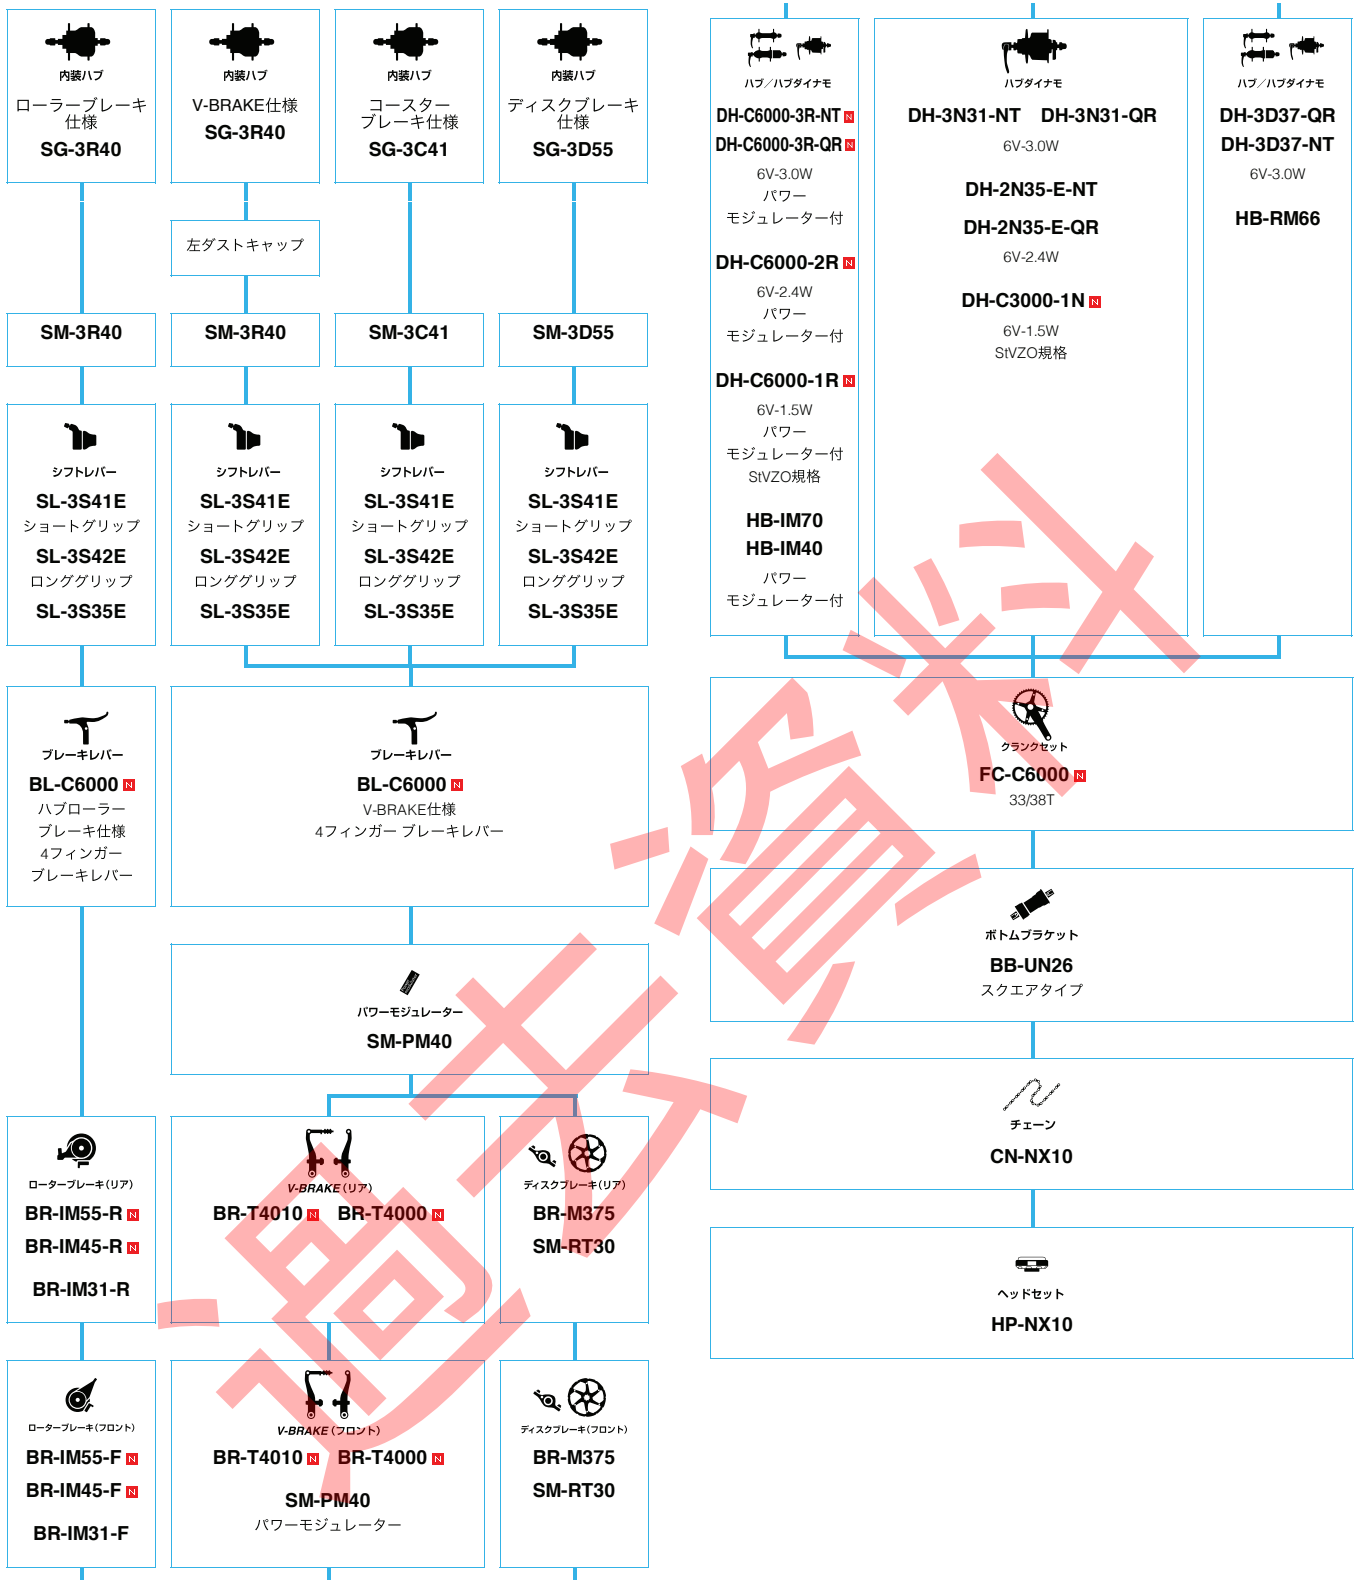

SHIMANO Nexus (インター3)

■ ... ニューモデル
■ ... オプション

シテイツーリング/コンフォートバイク