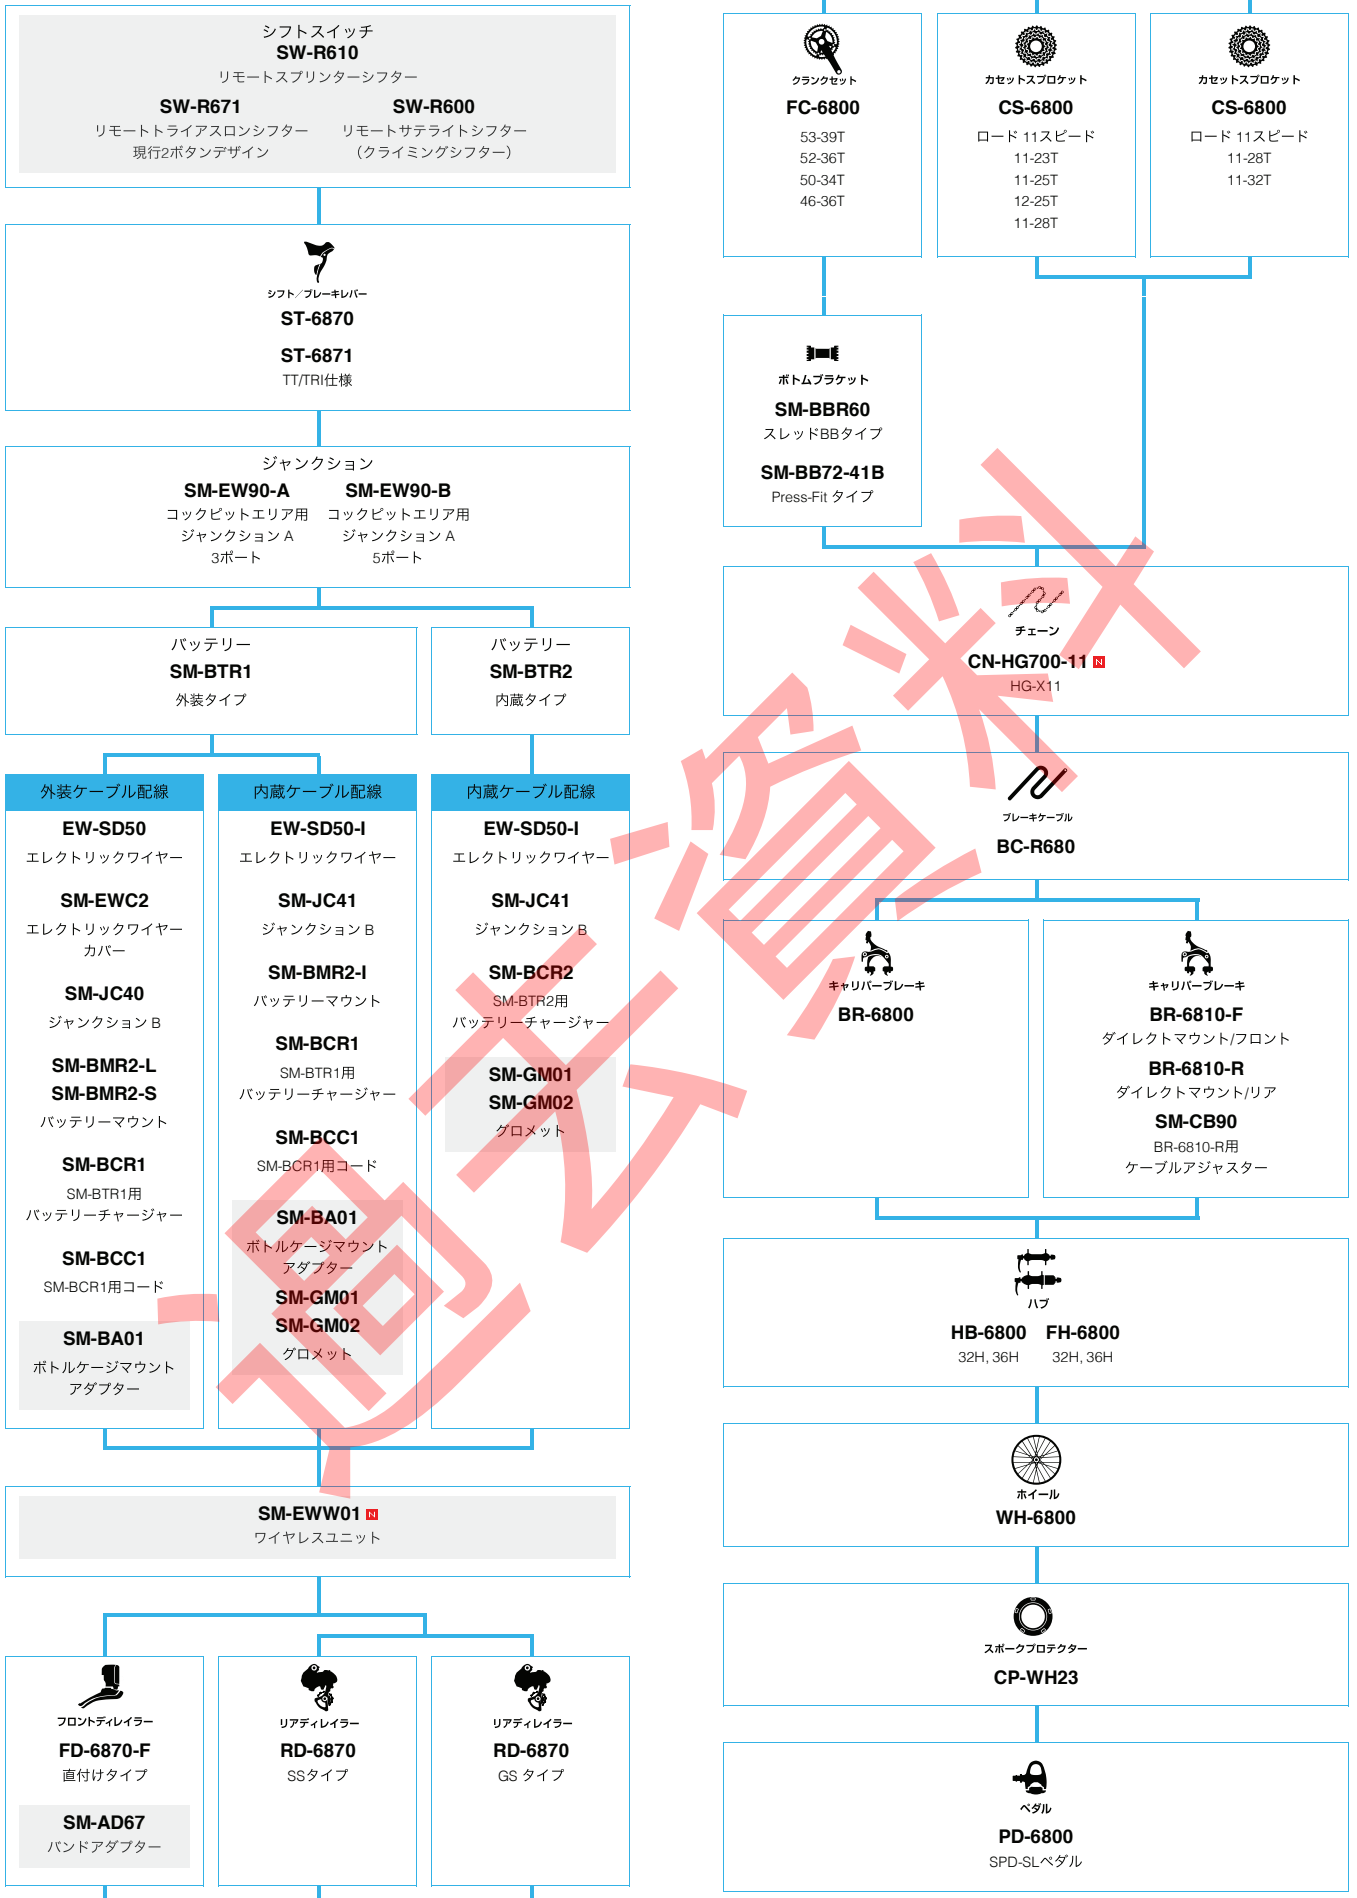

SHIMANO ULTEGRA 6870 シリーズ (2x11スピード)

■ ... ニューモデル
■ ... オプション

ロードバイク