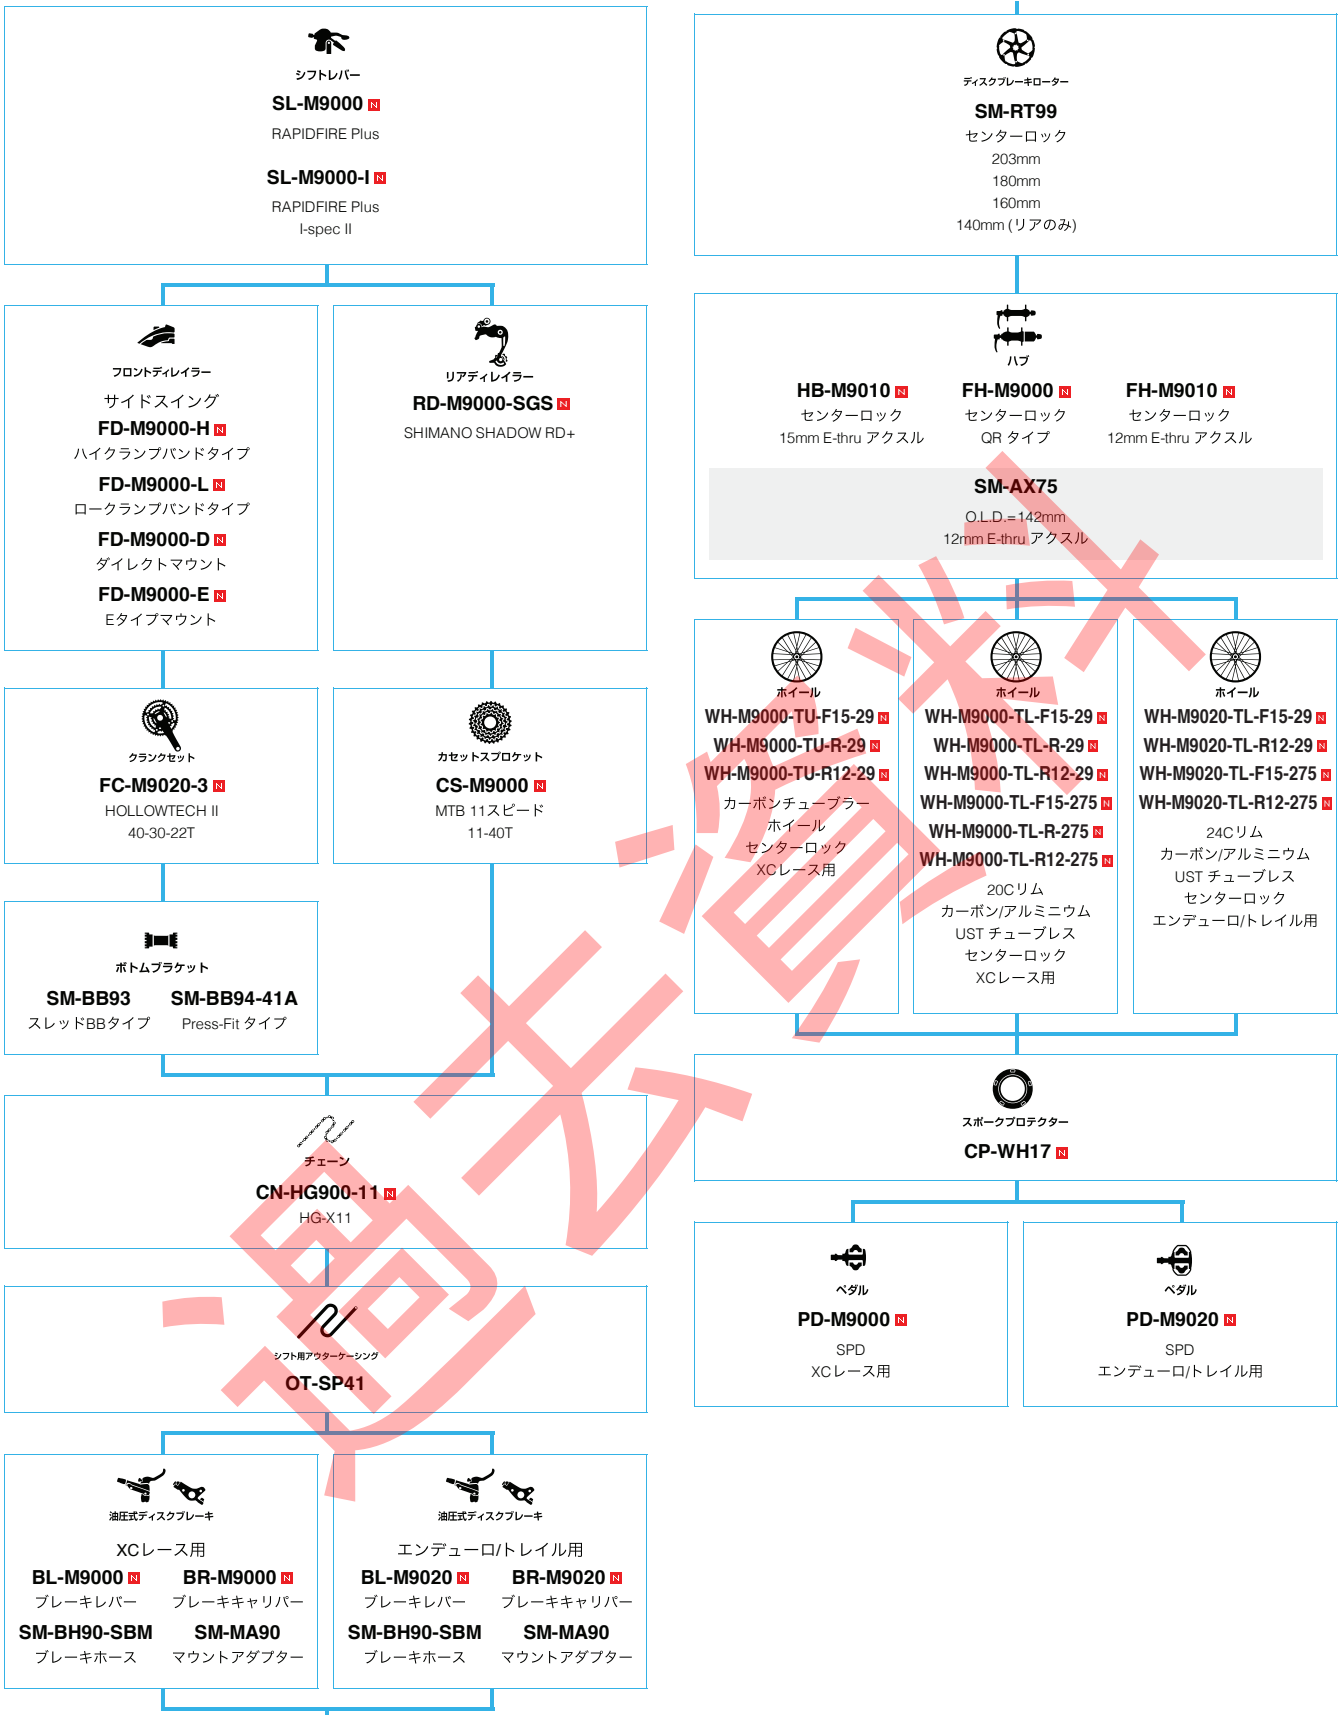

SHIMANO **XTR** M9050 シリーズ (3x11スピード)

■ ... ニューモデル
 ■ ... オプション

SHIMANO **XTR** M9050 シリーズ (2x11スピード)

■ ... ニューモデル
■ ... オプション

マウンテンバイク

SHIMANO **XTR** M9050 シリーズ (1x11スピード)

N ... ニューモデル
 ■ ... オプション

(10スピード)