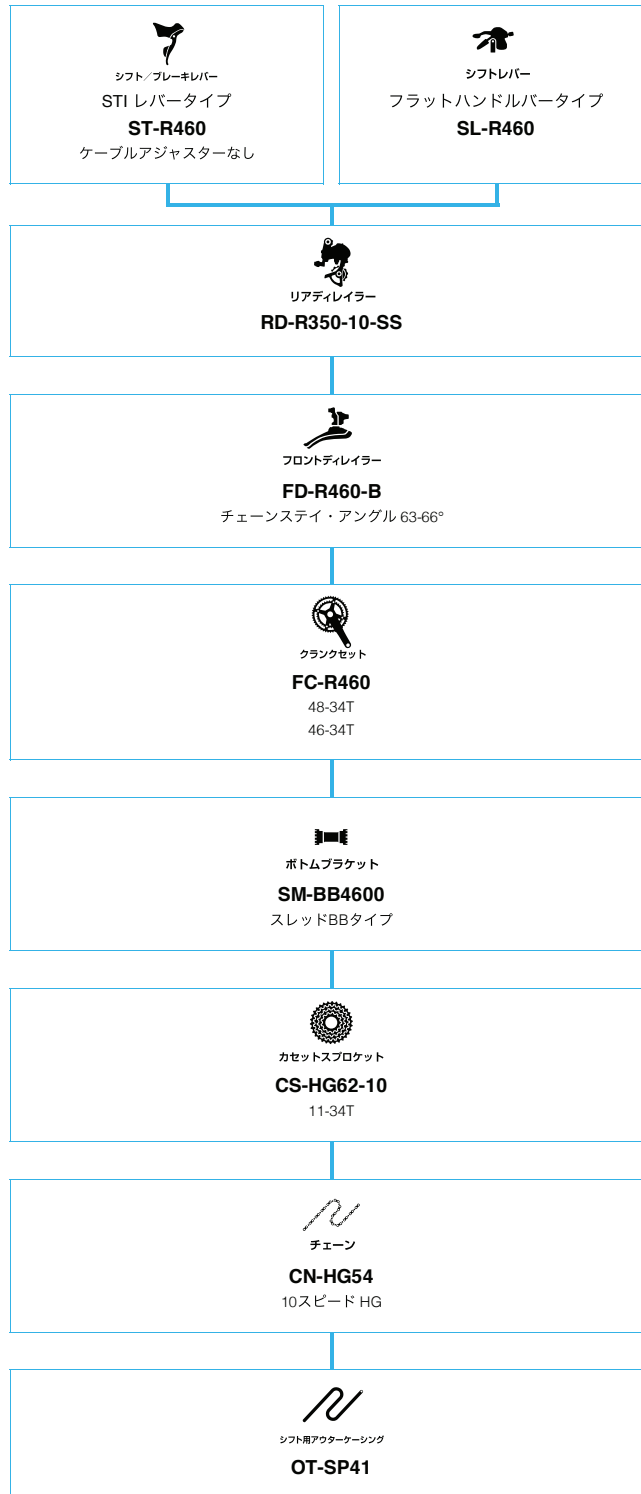

シクロクロス (メカニカル仕様) (10スピード 105/Tiagra)

■ ... ニューモデル
 ■ ... オプション

ロードバイク

SHIMANO Tiagra

(3x10スピード)

■ ... ニューモデル
■ ... オプション

ロードバイク

ロード

ロードバイク

ロードバイク

SHIMANO Tourney (3x7スピード)

■ ... ニューモデル
 ■ ... オプション

SHIMANO Tourney (2x7スピード)

N ... ニューモデル
 ■ ... オプション

Shimano A050 (2x7スピード)

ロードバイク

シマノブランドコンポーネンツ (2x10スピード)

 ... ニューモデル
 ... オプション

シマノブランドコンポーネンツ (3x9スピード)

 ... ニューモデル
 ... オプション

タンデム (ULTEGRA)

SHIMANO