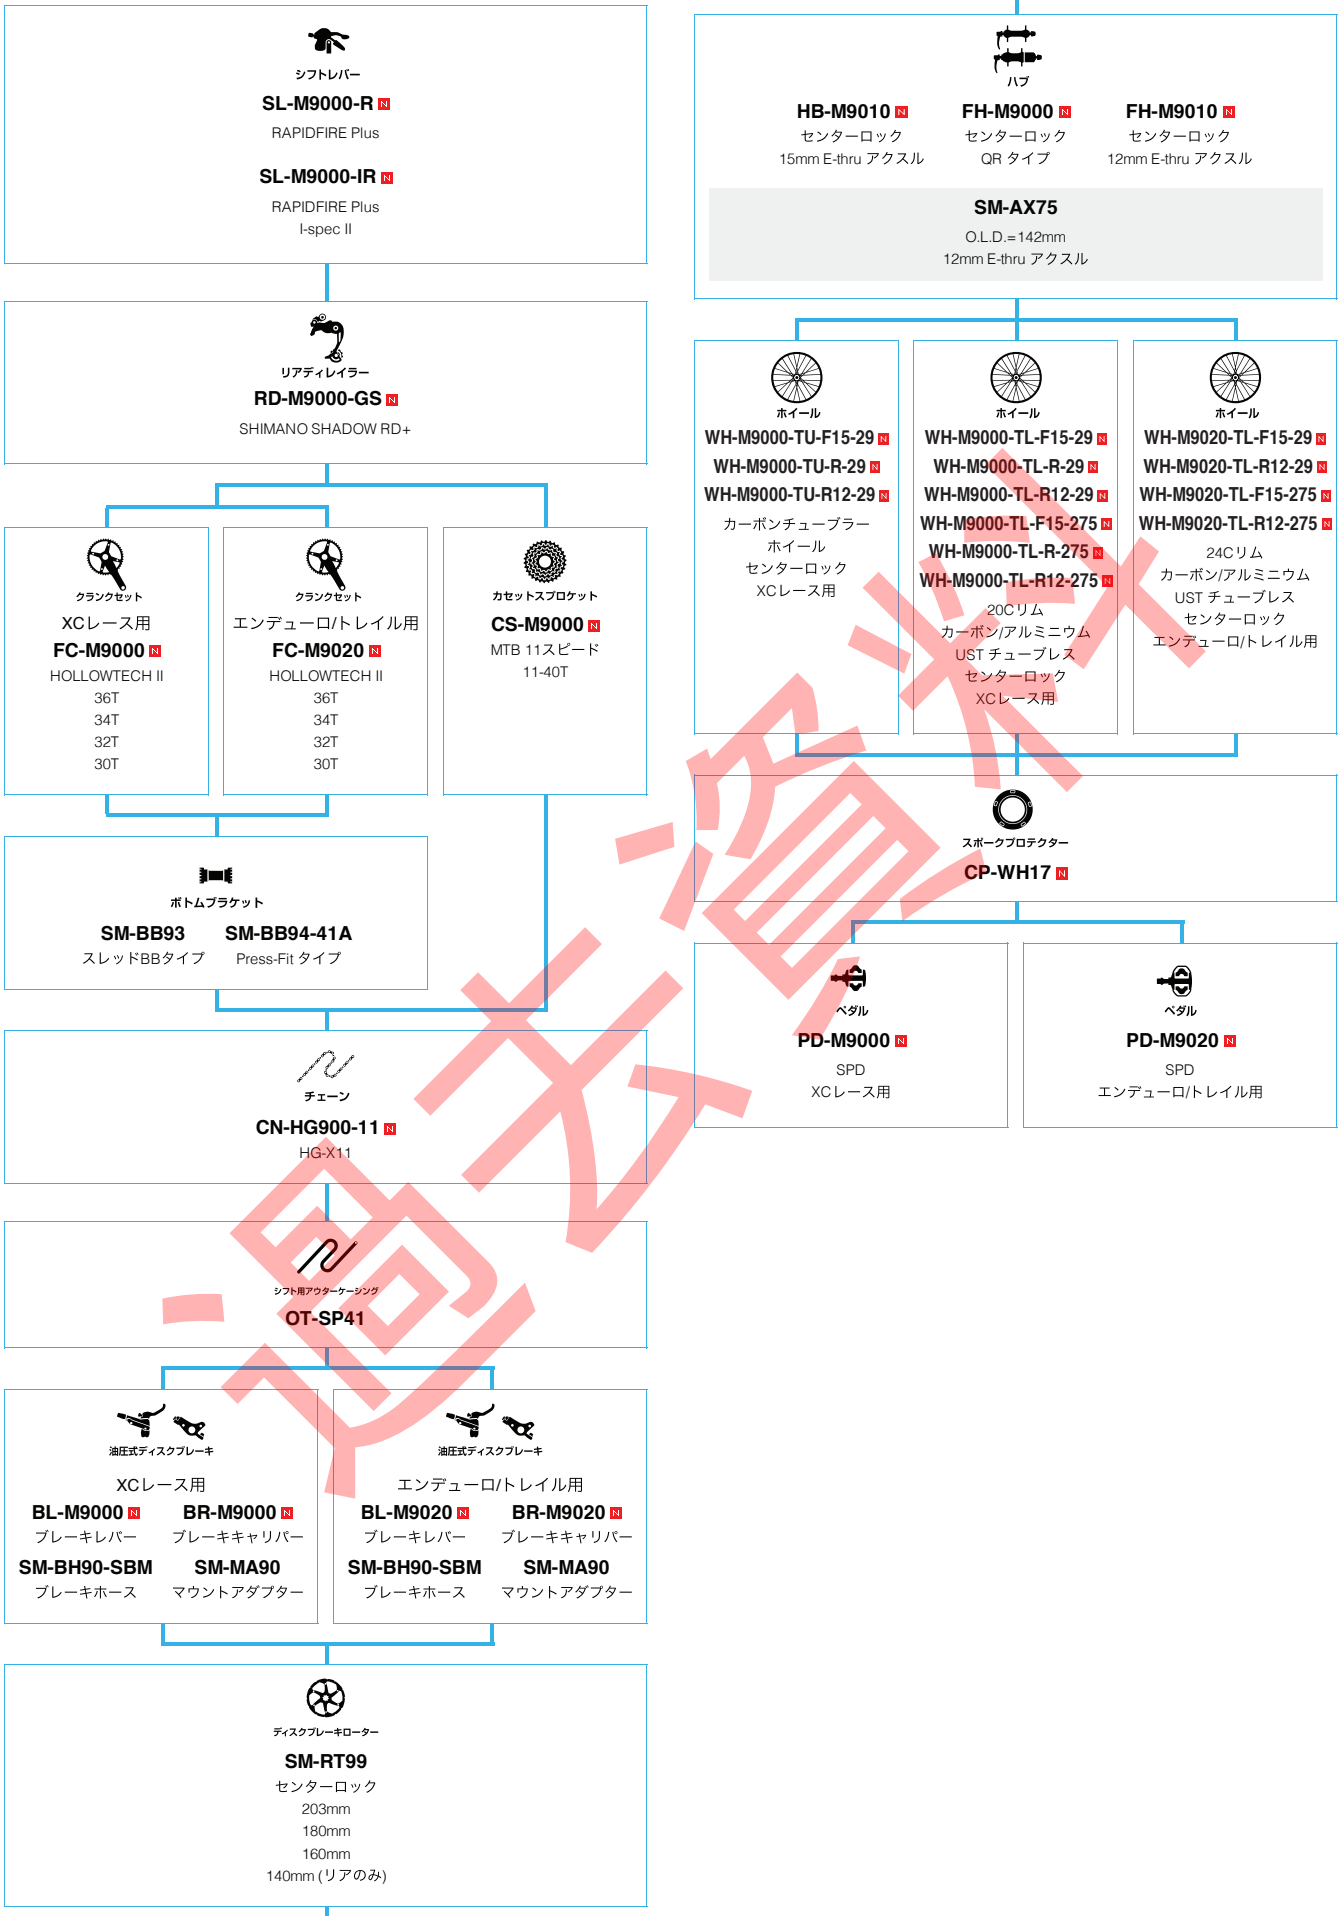

SHIMANO **XTR** M9050 シリーズ (3x11スピード)

■ ... ニューモデル
 ■ ... オプション

SHIMANO **XTR** M9050 シリーズ (2x11スピード)

■ ... ニューモデル
■ ... オプション

マウンテンバイク

SHIMANO **XTR** M9050 シリーズ (1x11スピード)

N ... ニューモデル
 ■ ... オプション

(10スピード)