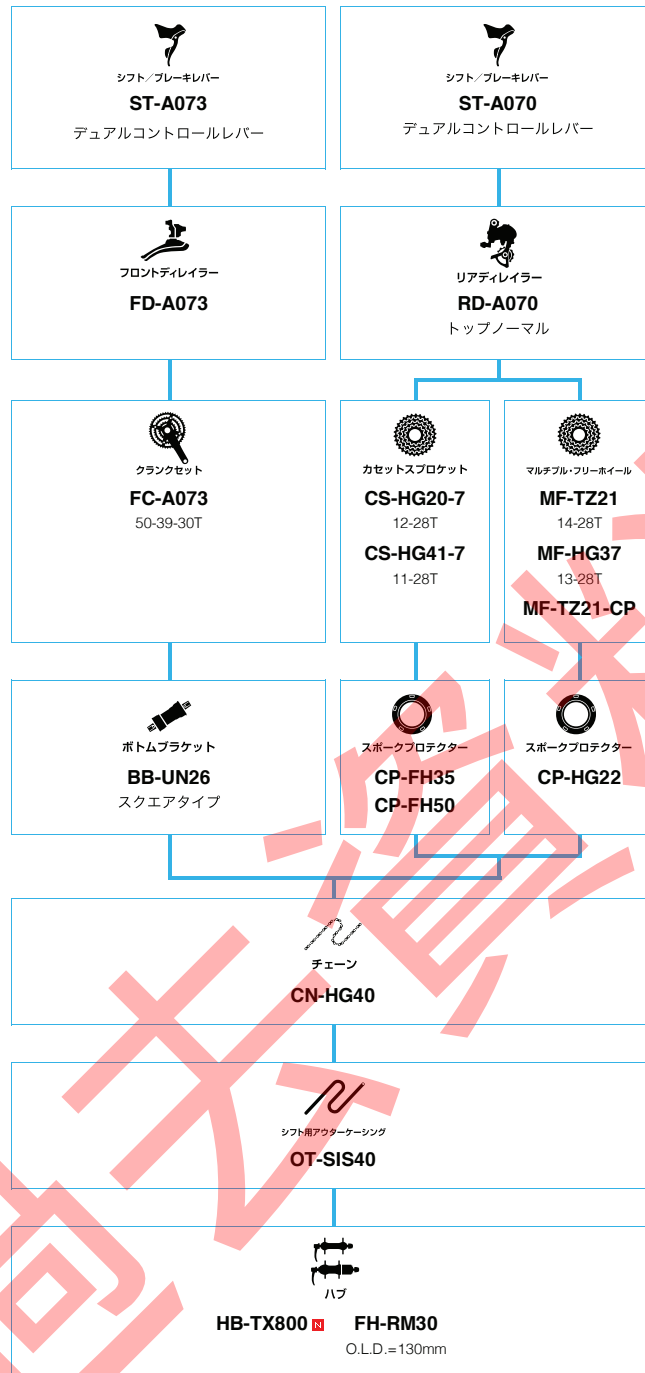

ロードバイク

ロードバイク

SHIMANO Tourney (3x7スピード)

■ ... ニューモデル
 ■ ... オプション

SHIMANO Tourney (2x7スピード)

N ... ニューモデル
 ■ ... オプション

Shimano A050 (2x7スピード)

ロードバイク

シマノブランドコンポーネンツ (2x10スピード)

 ... ニューモデル
 ... オプション

シマノブランドコンポーネンツ (3x9スピード)

 ... ニューモデル
 ... オプション

タンデム (ULTEGRA)

SHIMANO