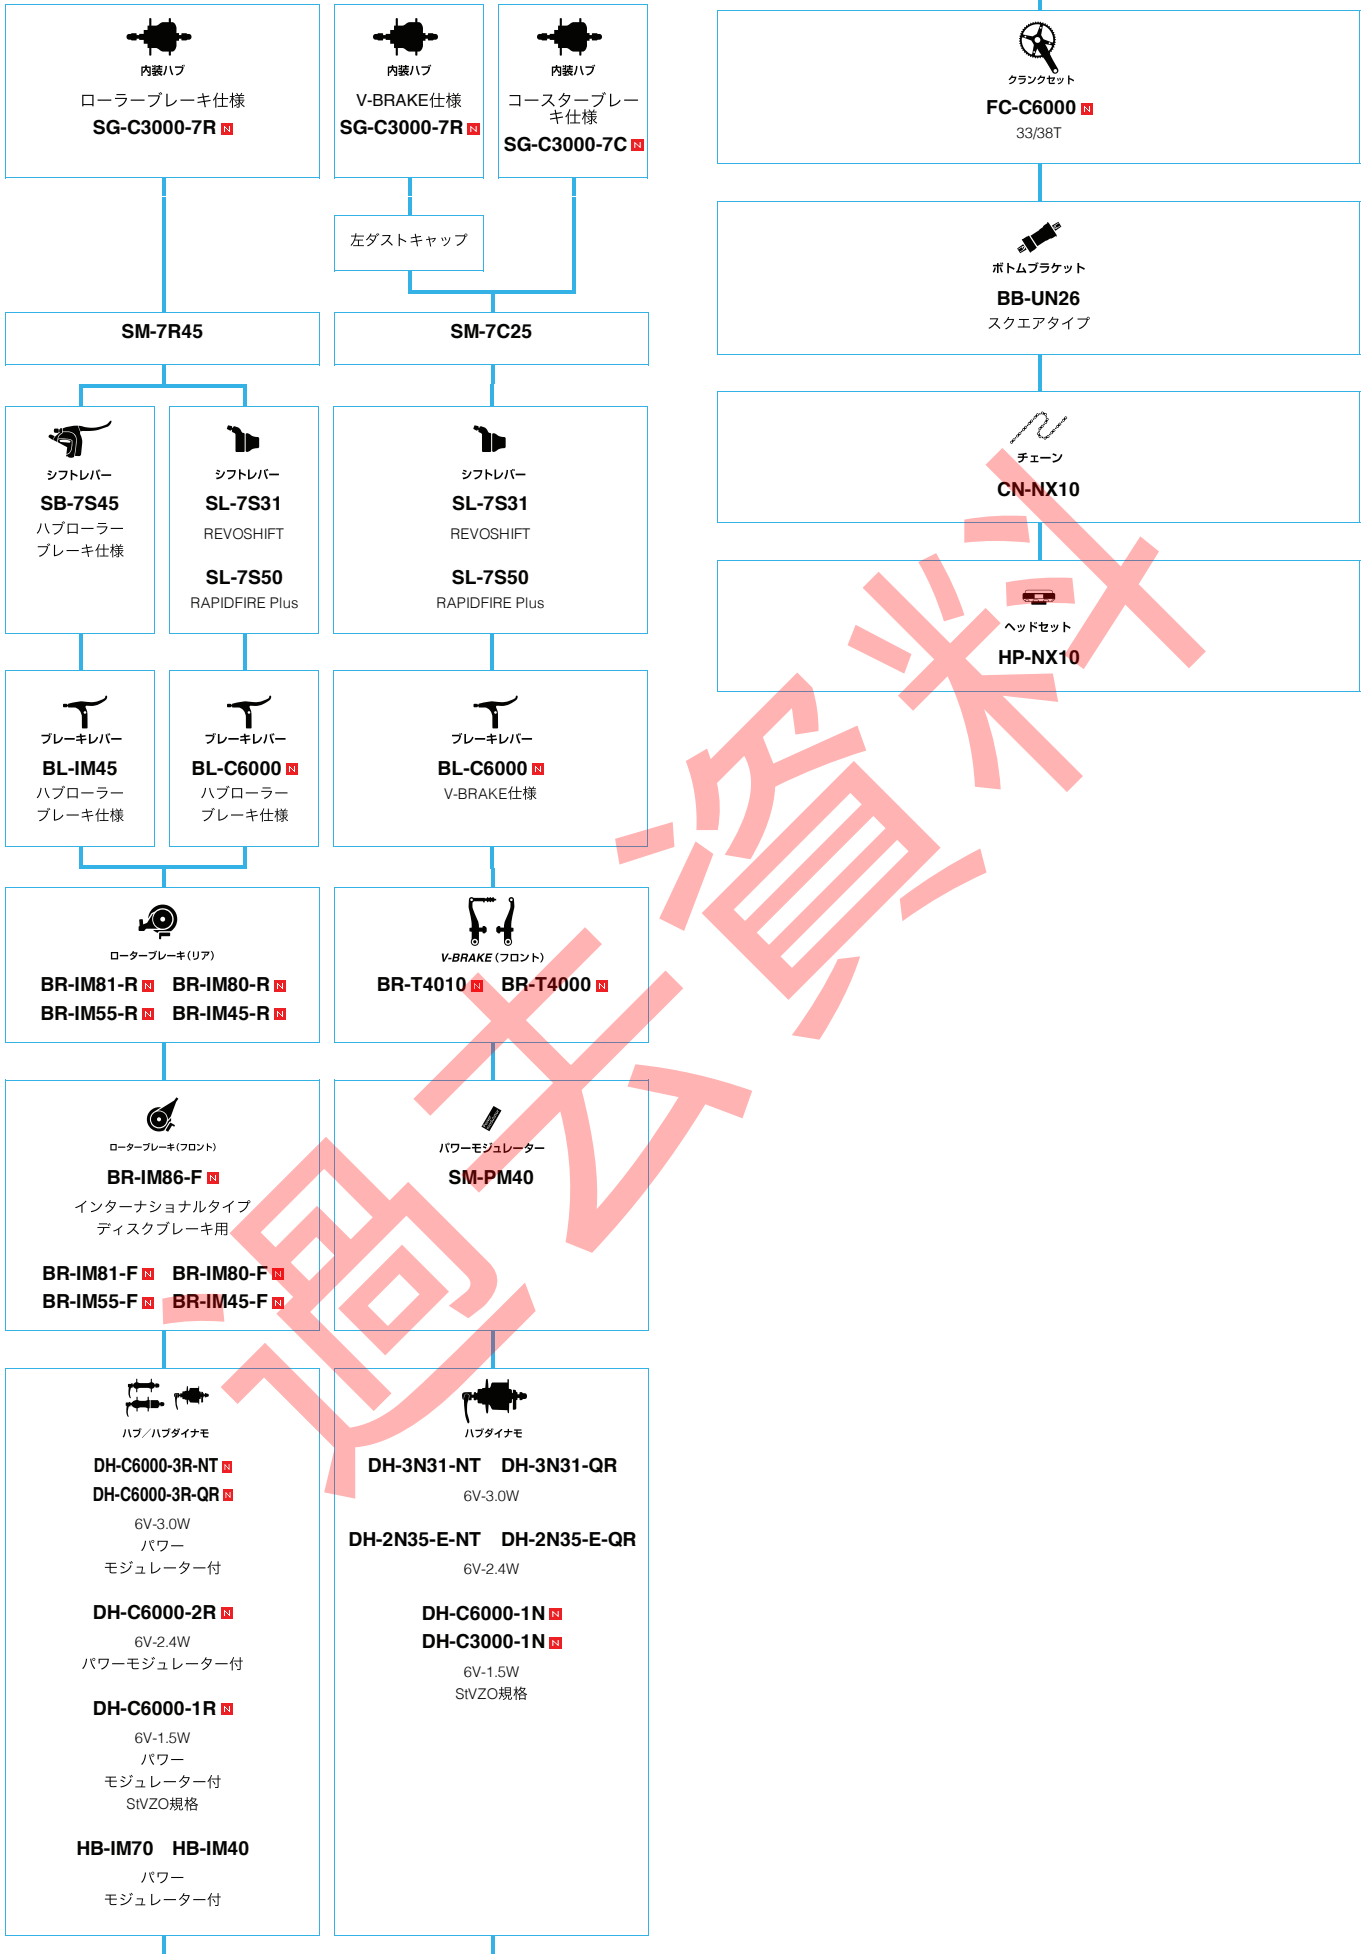

(インター8 エレクトロニック仕様)

シマノ電動自転車用コンポーネントガイド

SHIMANO Nexus (インター7)

■ ... ニューモデル
■ ... オプション

SHIMANO Nexus (インター5)

N ... ニューモデル
 ■ ... オプション

シテイナーリソング/コソクカートバインク

SHIMANO Nexus (インター3)