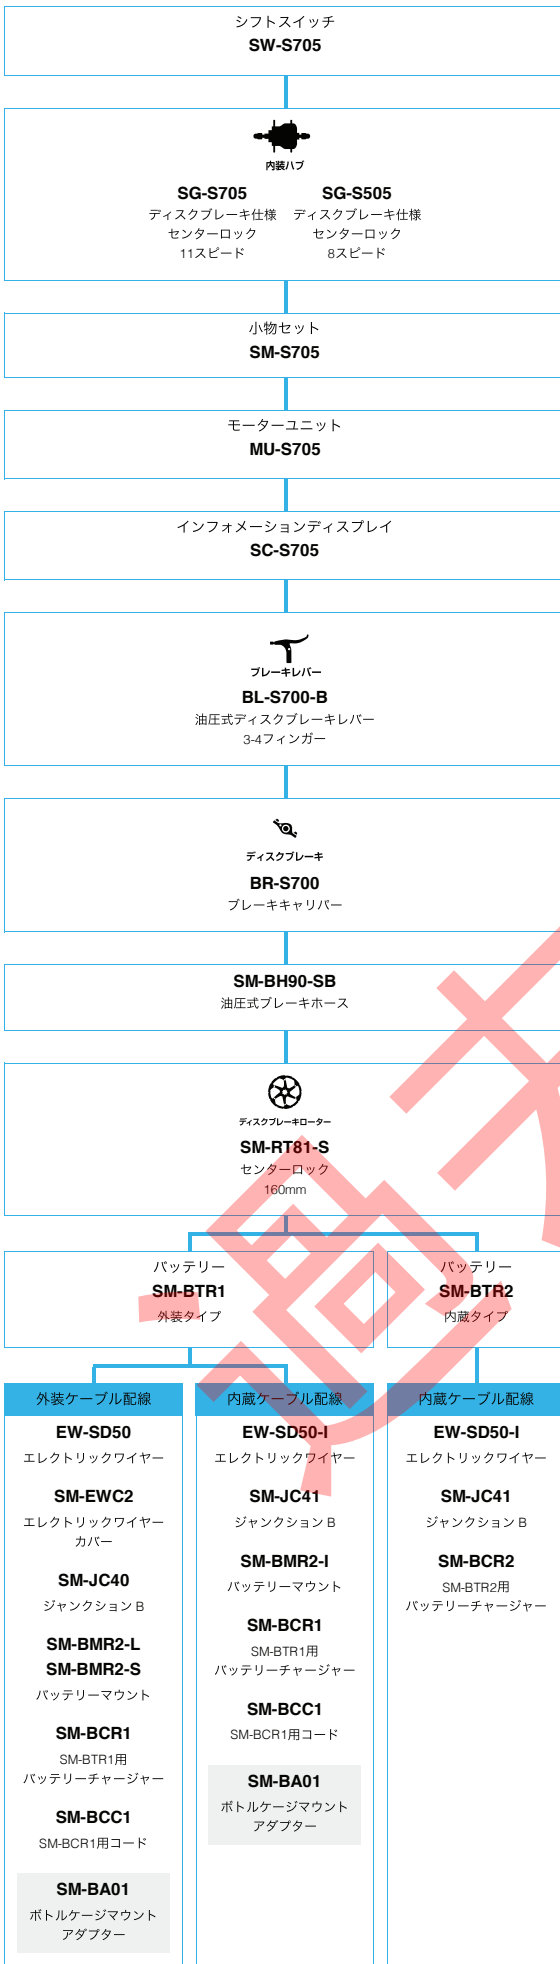

DH-T675
ハブダイナモ
6V-3W
QR タイプ
センターロック

スポークプロテクター
CP-FH53 CP-FH56 CP-FH50 CP-FH35

ペダル
PD-A530
SPDペダル

ペダル
PD-T420 PD-T400
Click'R

ペダル
PD-M324
SPDペダル

SHIMANO DEORE (3x10スピード)

■ ... ニューモデル
■ ... オプション

トレッキングバイク

SHIMANO ALFINE (エレクトリック仕様 フラットハンドルバー仕様)

■ ... ニューモデル
■ ... オプション

シテイツーリング/コンフォートバイク

SHIMANO ALFINE (エレクトリック仕様 ロード仕様)

N ... ニューモデル
 ■ ... オプション

シマノ電動アシスト自転車

SHIMANO ALFINE (11スピード)

■ ... ニューモデル
■ ... オプション