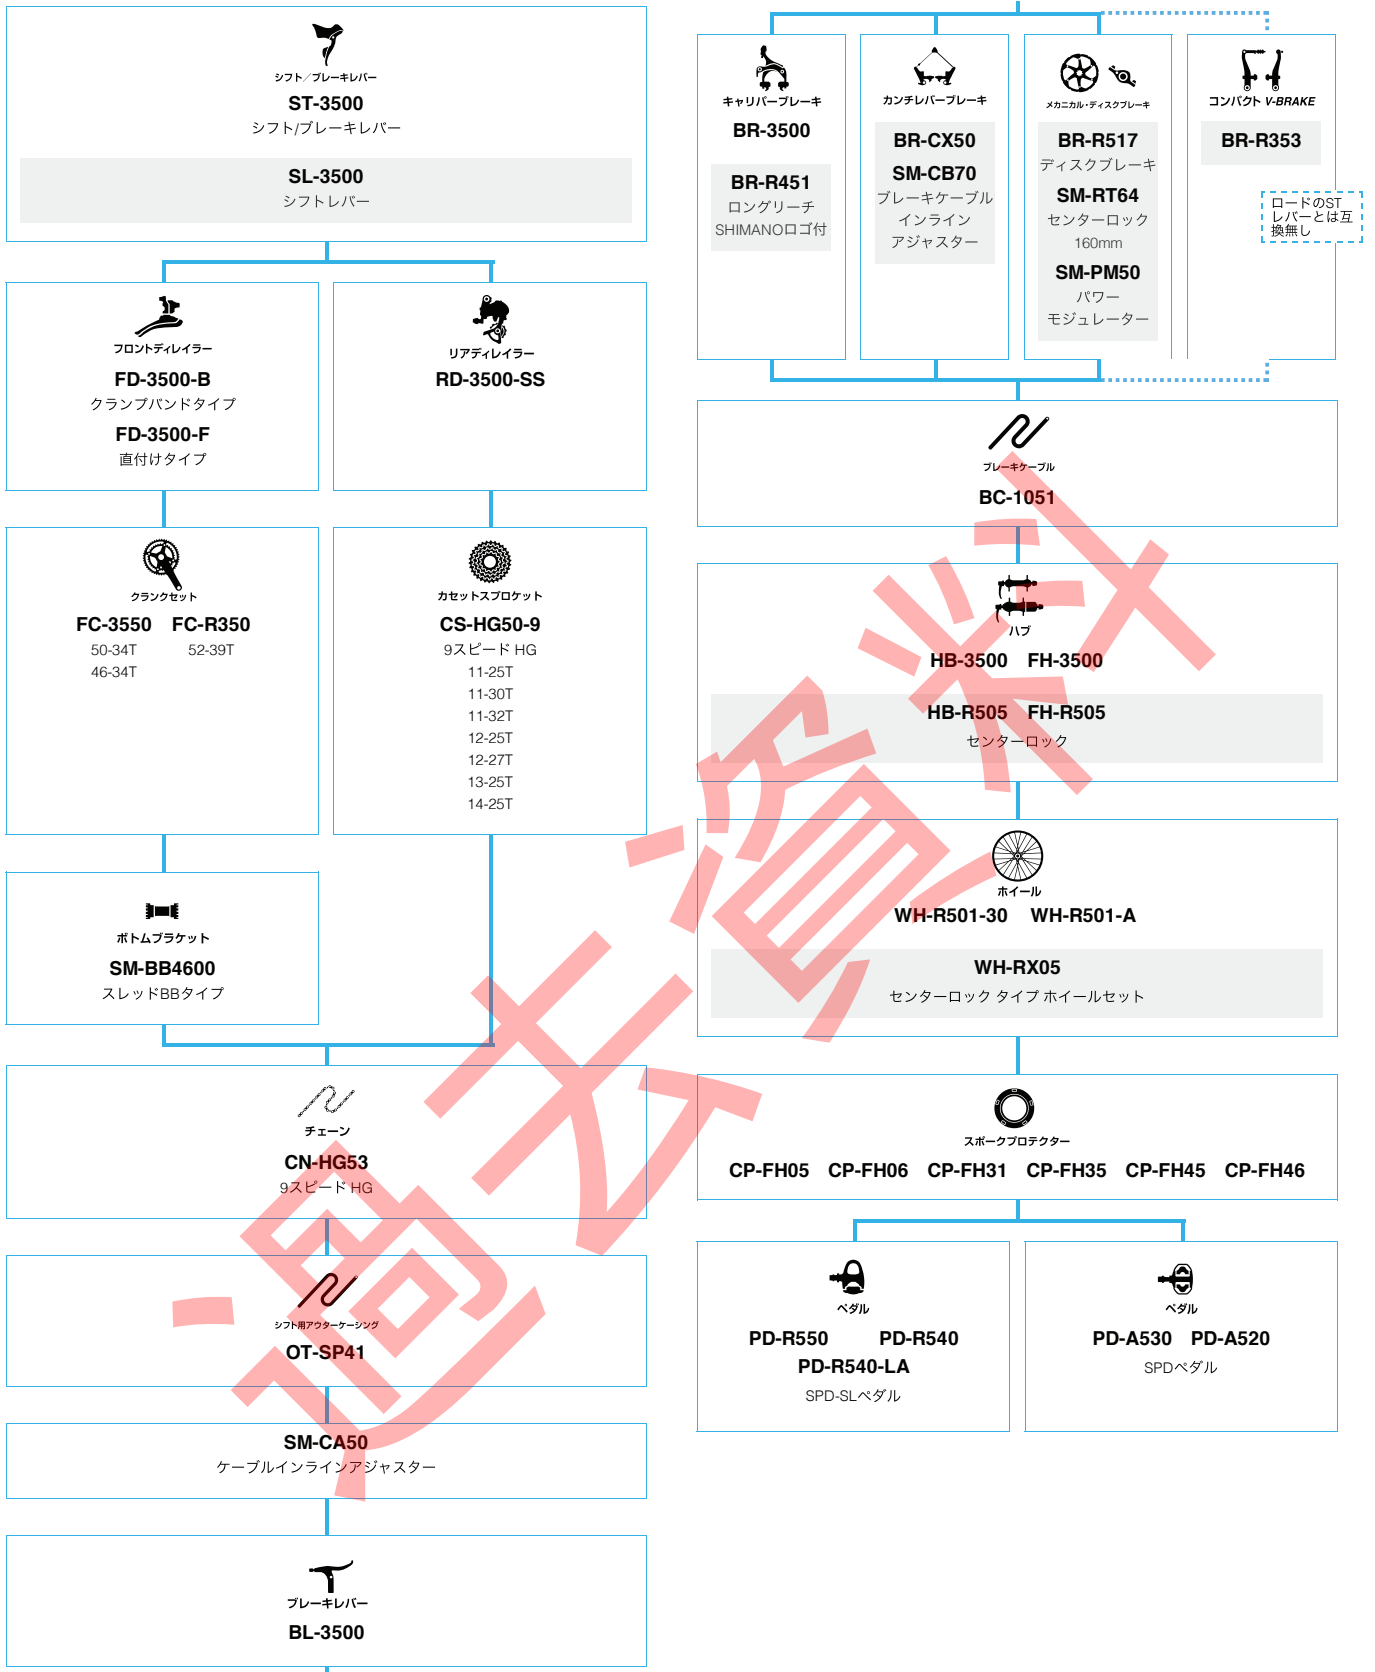

SHIMANO SORA (2x9スピード)

■ ... ニューモデル
■ ... オプション

ロードバイク