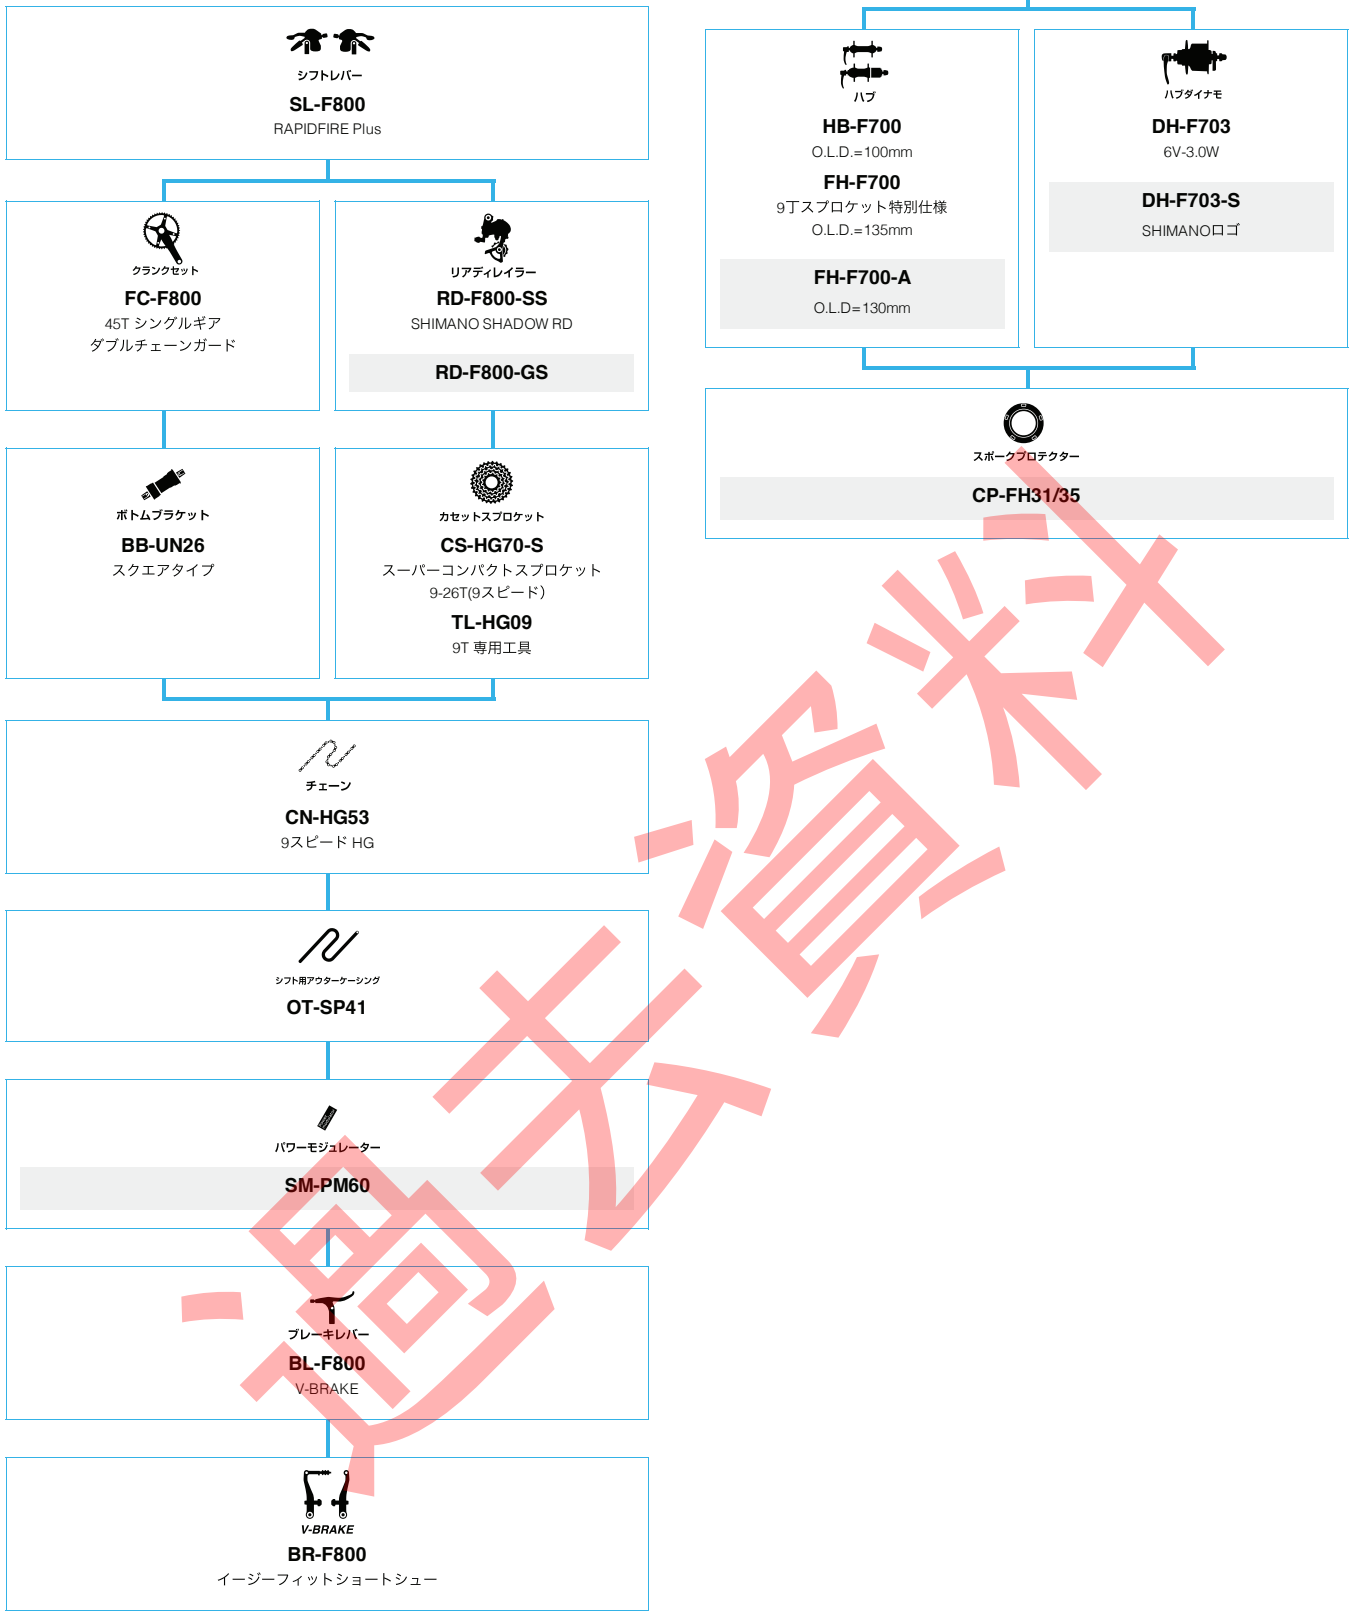

シフトレバー/クランクセット/ボトムブラケット/チェーン/シフト用アウターケーシング/フレーキレバー/V-BRAKE