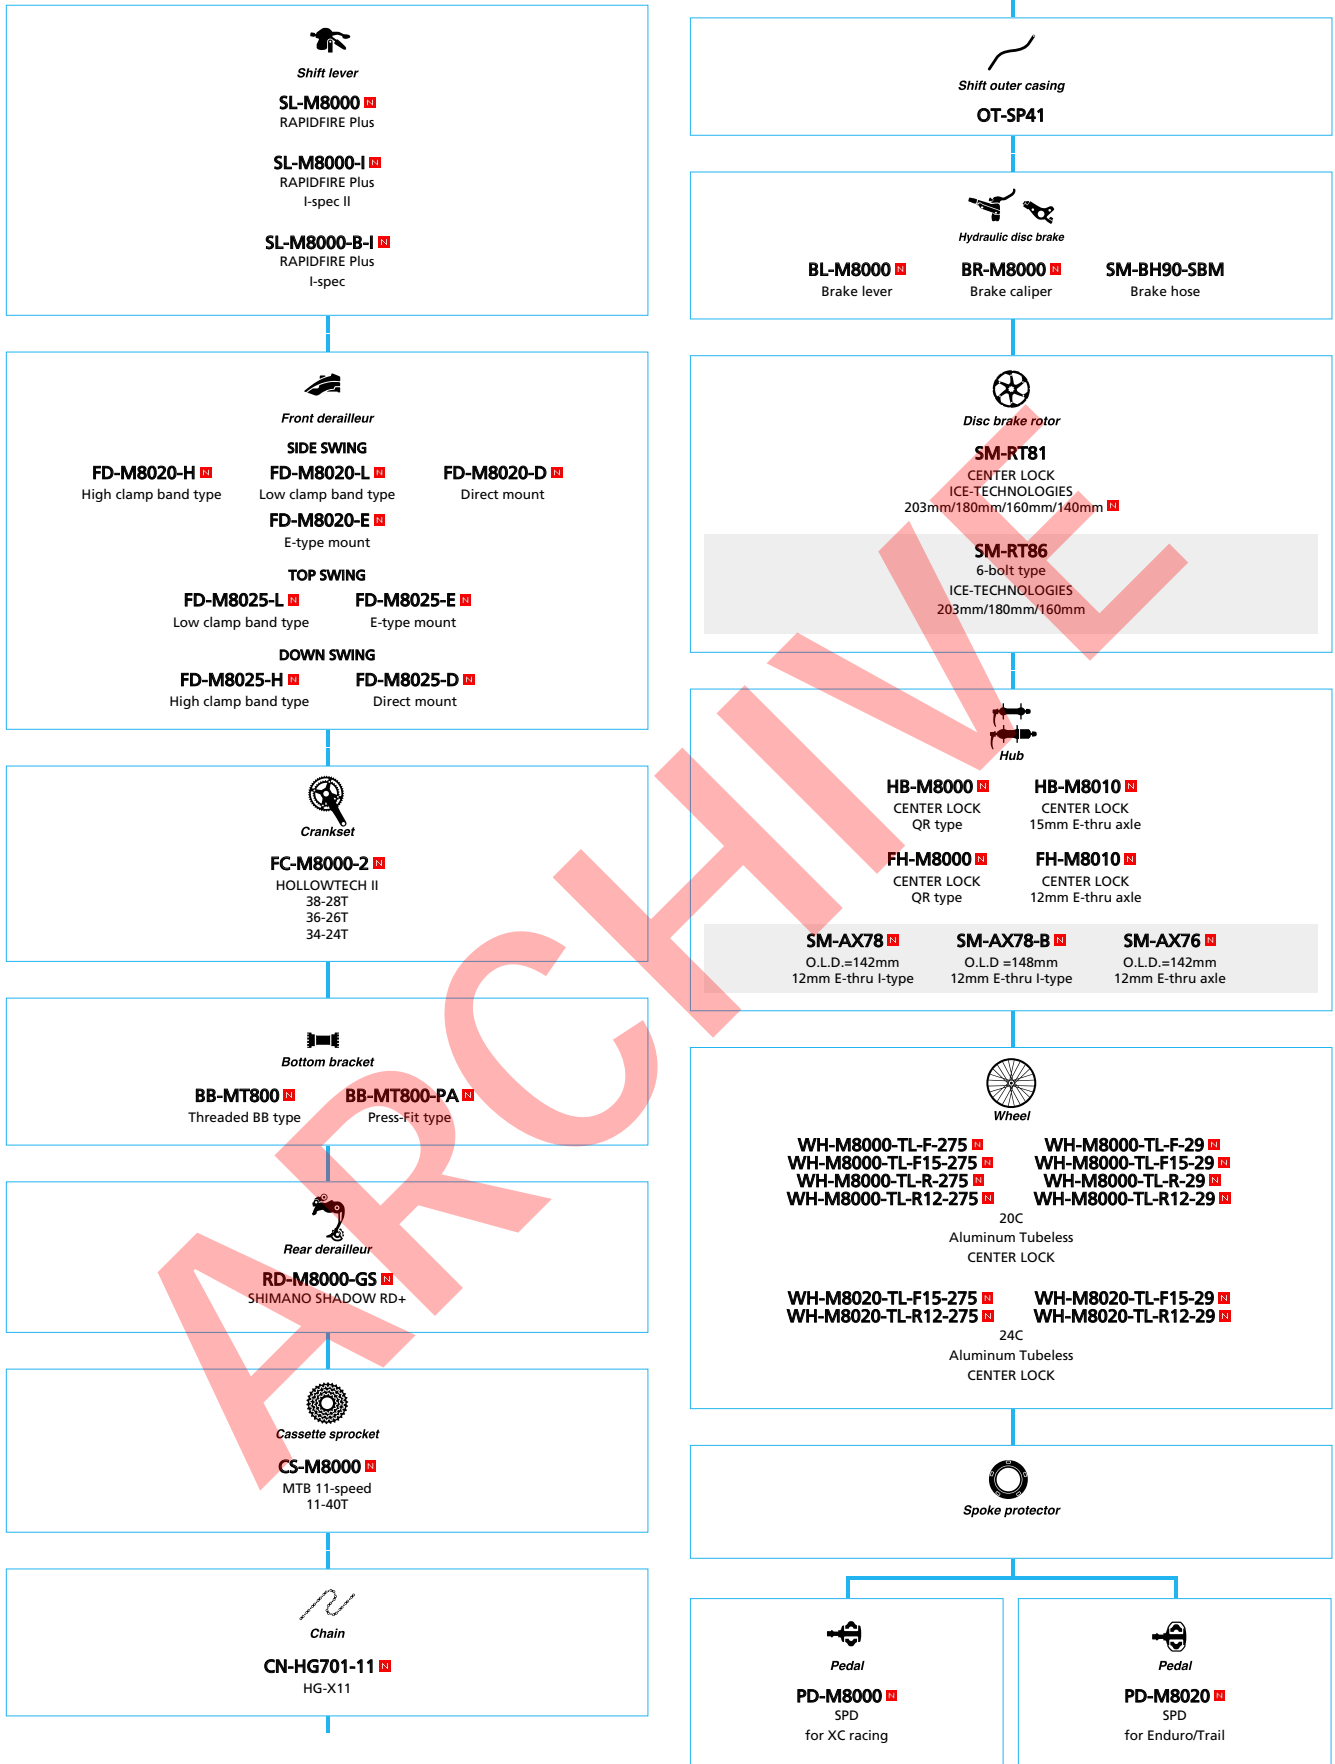

(2x11-speed)