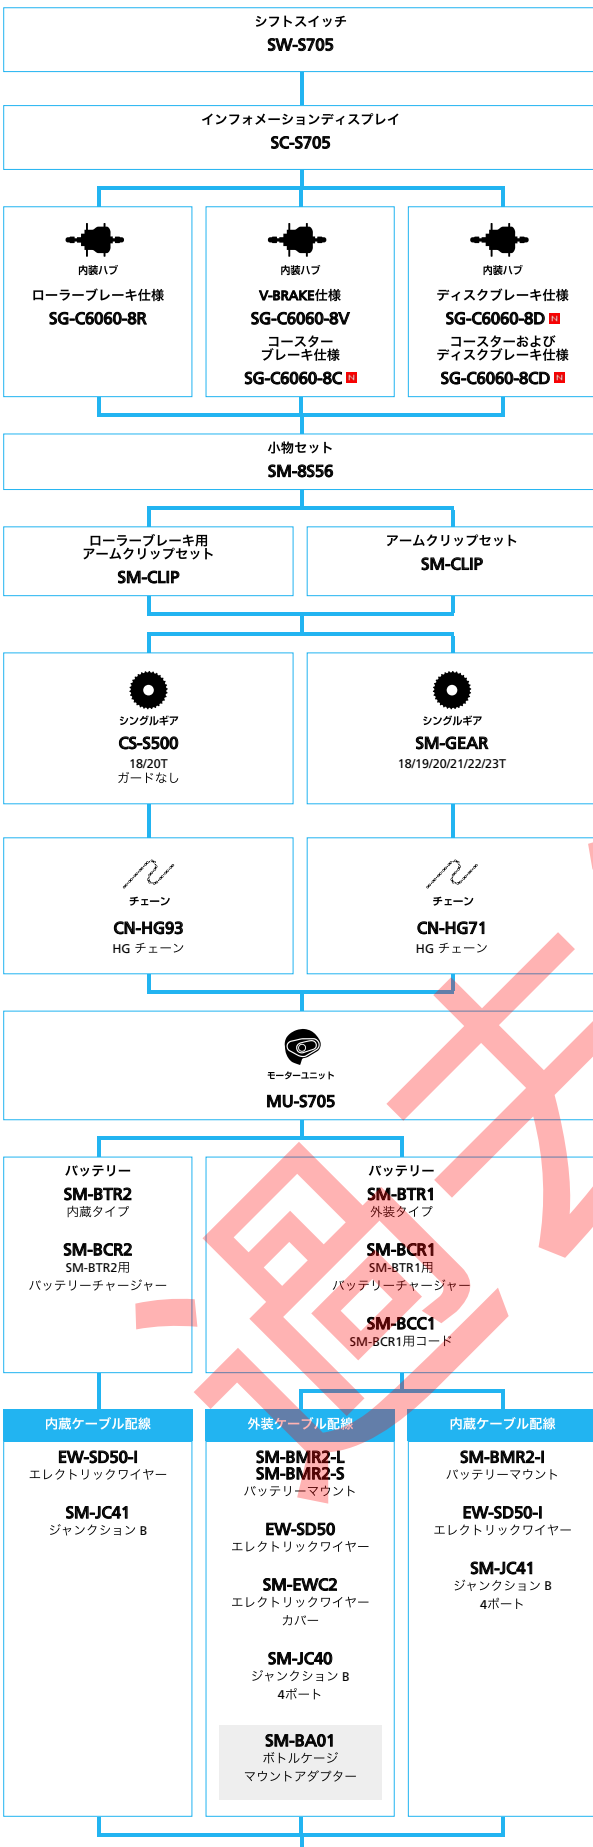

SHIMANO ALFINE (エレクトリック仕様 フラットハンドルバー仕様)

■ ... ニューモデル
 ■ ... オプション

シテイツーリンダノコンノカートバイン

SHIMANO ALFINE (エレクトリック仕様 ドロップハンドルバー仕様)

■ ... ニューモデル
 ■ ... オプション

シテイツアーリング/コンフォートバイク

SHIMANO ALFINE (11スピード)

■ ... ニューモデル
■ ... オプション

シテイツーリング/コンフォートバイン

SHIMANO ALFINE (8スピード)

■ ... ニューモデル
 ■ ... オプション

シテイツーリング/コンフォートバイク

SHIMANO Nexus (インター-8)

■ ... ニューモデル
 ■ ... オプション

シテイツアーラング/コンフォートバイク

SHIMANO Nexus (インター7)

■ ... ニューモデル
■ ... オプション

シマノインター7コンフォートバイク

SHIMANO Nexus (インター3)

■ ... ニューモデル
 ■ ... オプション

シテイツーリソング/コンソキートバインク

SHIMANO Nexus

(インター3 日本市場向け)

■ ... ニューモデル
■ ... オプション