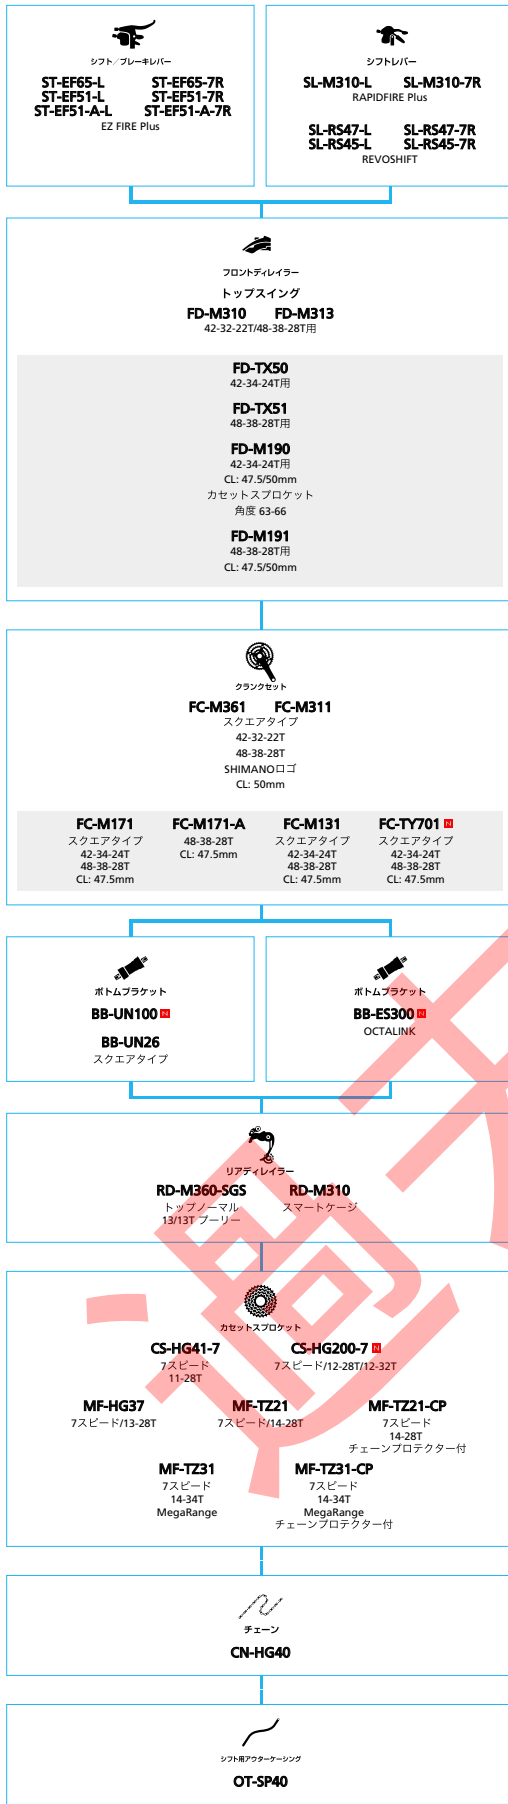

SHIMANO *Acera* SHIMANO *ALTUS* (3x7スピード)

■ ... ニューモデル
■ ... オプション

マウンテンバイク