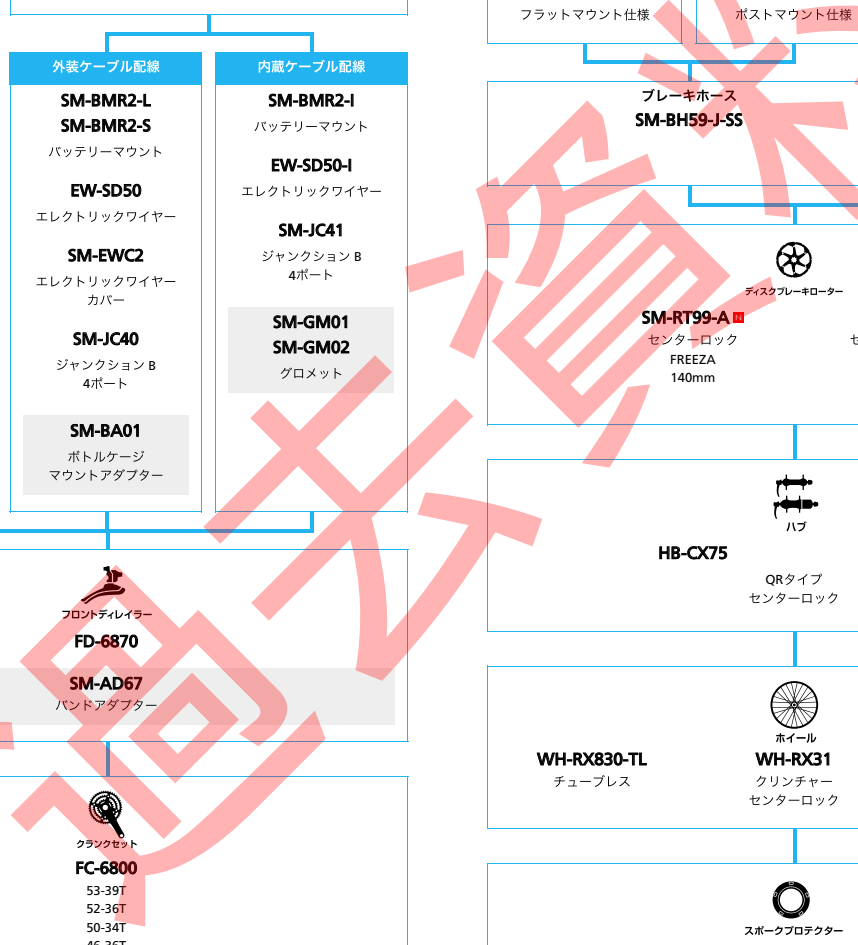

■ ... ニューモデル
□ ... オプション

ロード用油圧式ディスクブレーキ（エレクトロニック仕様）（2x11スピード）

ロード