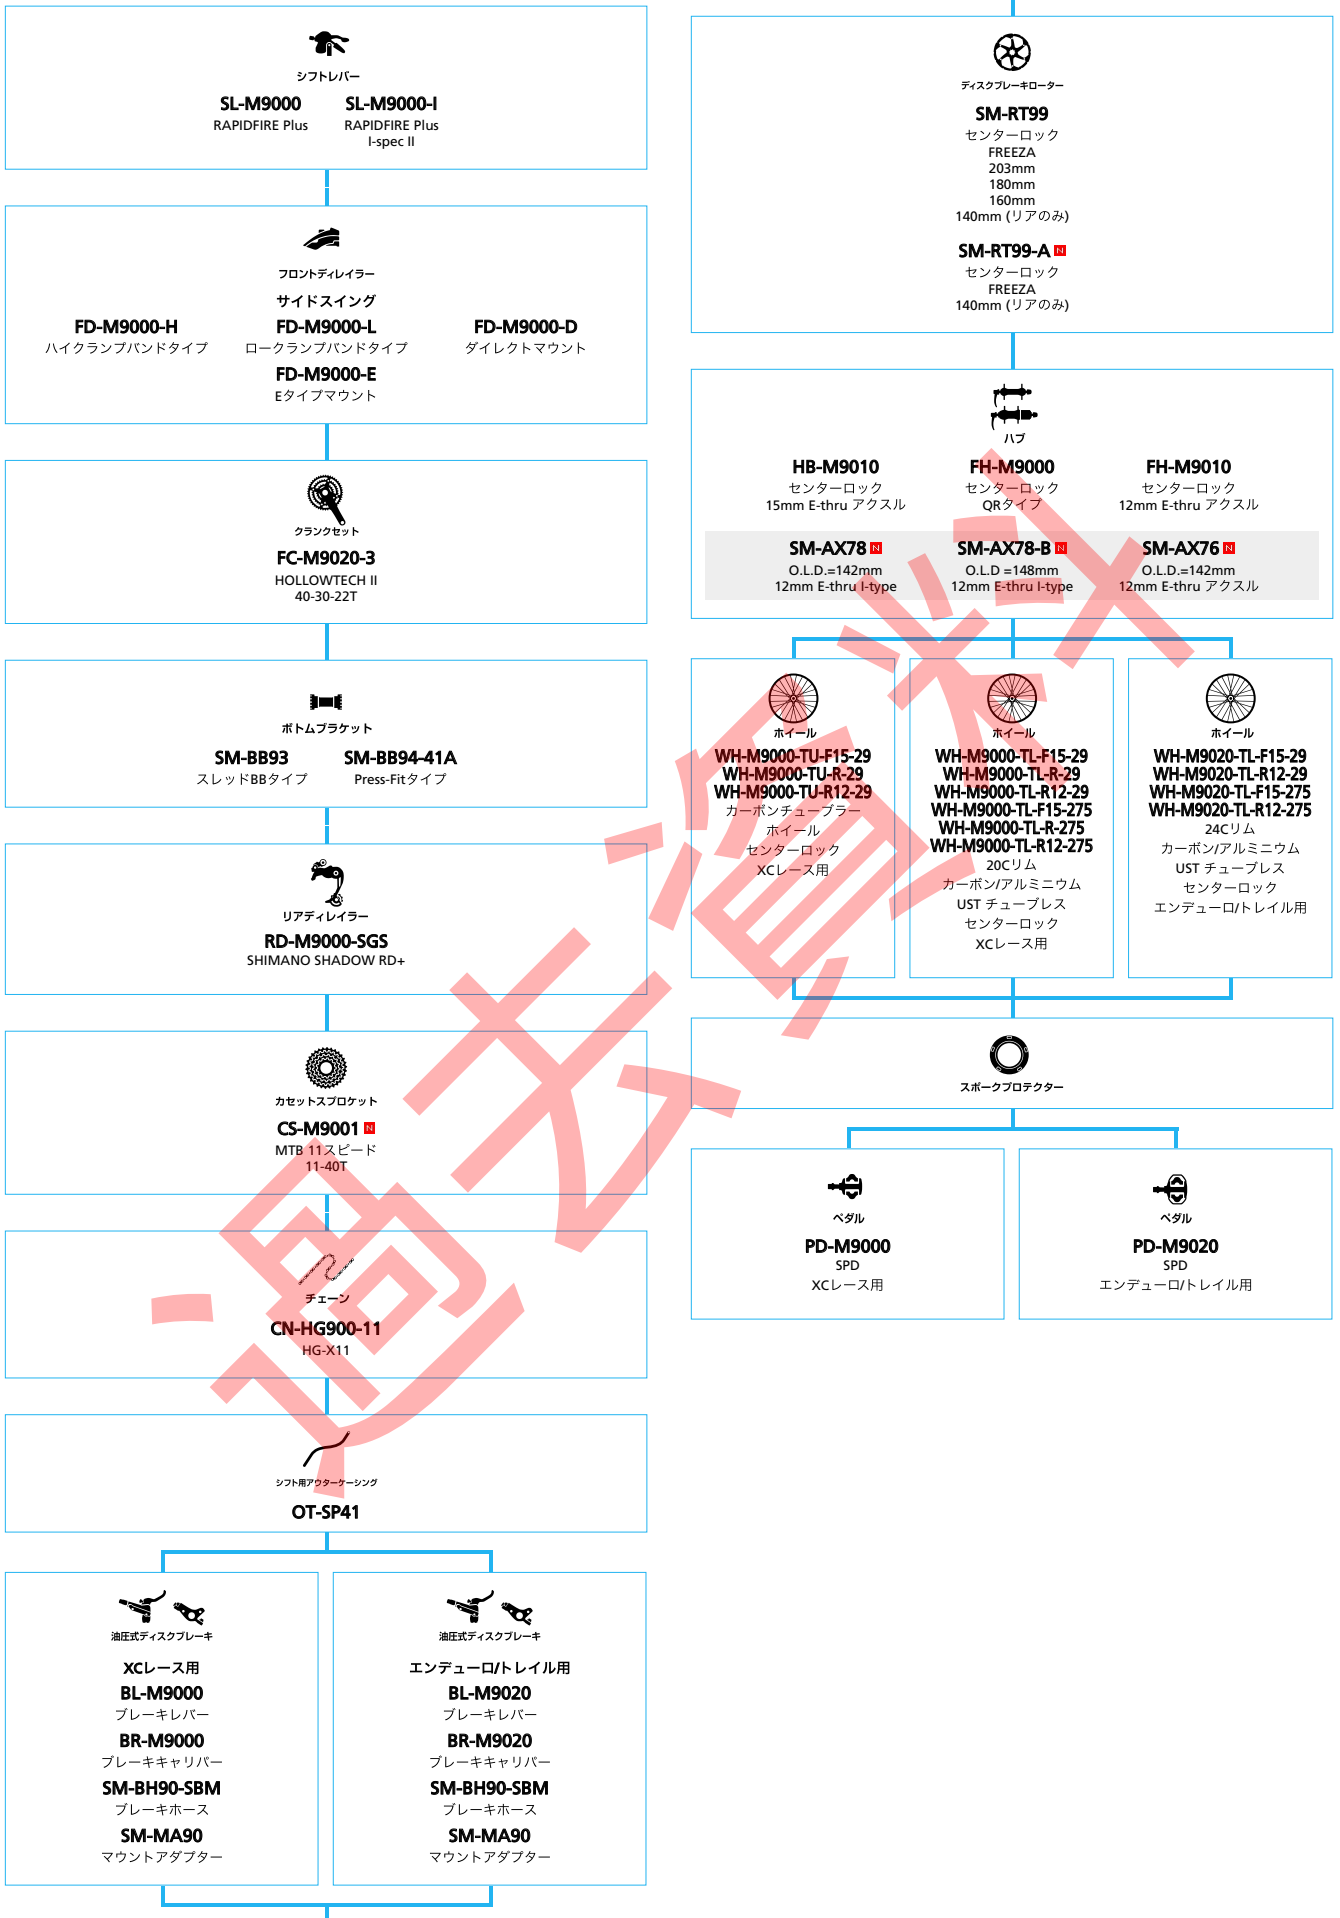

目次

ラインアップ・チャート

マウンテンバイク

SHIMANO XTR	2
SHIMANO XTR M9050 シリーズ	5
SAINTE	8
SHIMANO DEORE XT	9
SLX	12
ZEE	14
SHIMANO DEORE	15
SHIMANO ALIVIO	17
SHIMANO ACERA	18
SHIMANO Acera SHIMANO ALTUS	19
SHIMANO ALTUS	21
SHIMANO DXR	22
SHIMANO TourneyTX	23
SHIMANO Tourney	24

トレッキングバイク

SHIMANO DEORE XT	30
SHIMANO DEORE LX	31
SHIMANO DEORE	32
SHIMANO ALIVIO	33
SHIMANO ACERA	34

シティツーリング/コンフォートバイク

SHIMANO ALFINE	35
SHIMANO Nexus	39
capreo SHIMANO	45

ロードバイク

DURA-ACE	46
DURA-ACE 9070 シリーズ...	47
SHIMANO ULTEGRA	49
SHIMANO ULTEGRA 6870 シリーズ	50
ロード用油圧式ディスクブレーキ (エレクトロニック仕様)	51
ロード用油圧式ディスクブレーキ (メカニカル仕様)	52
シクロクロス (メカニカル仕様 11スピード)	54
SHIMANO 105	55
シクロクロス (メカニカル仕様 10スピード)	56
SHIMANO Tiagra	57
SHIMANO SORA	59
SHIMANO Claris	61
SHIMANO Tourney	63
Shimano A050	65
シマノブランドコンポーネンツ	66

SHIMANO **XTR** M9050 シリーズ (3x11スピード)

■ ... ニューモデル
 ■ ... オプション

SHIMANO XTR M9050 シリーズ (2x11スピード)

■ ... ニューモデル
 ■ ... オプション

マウンテンバイク

SHIMANO XTR M9050 シリーズ (1x11スピード)

■ ... ニューモデル
 ■ ... オプション

マウンテンバイク