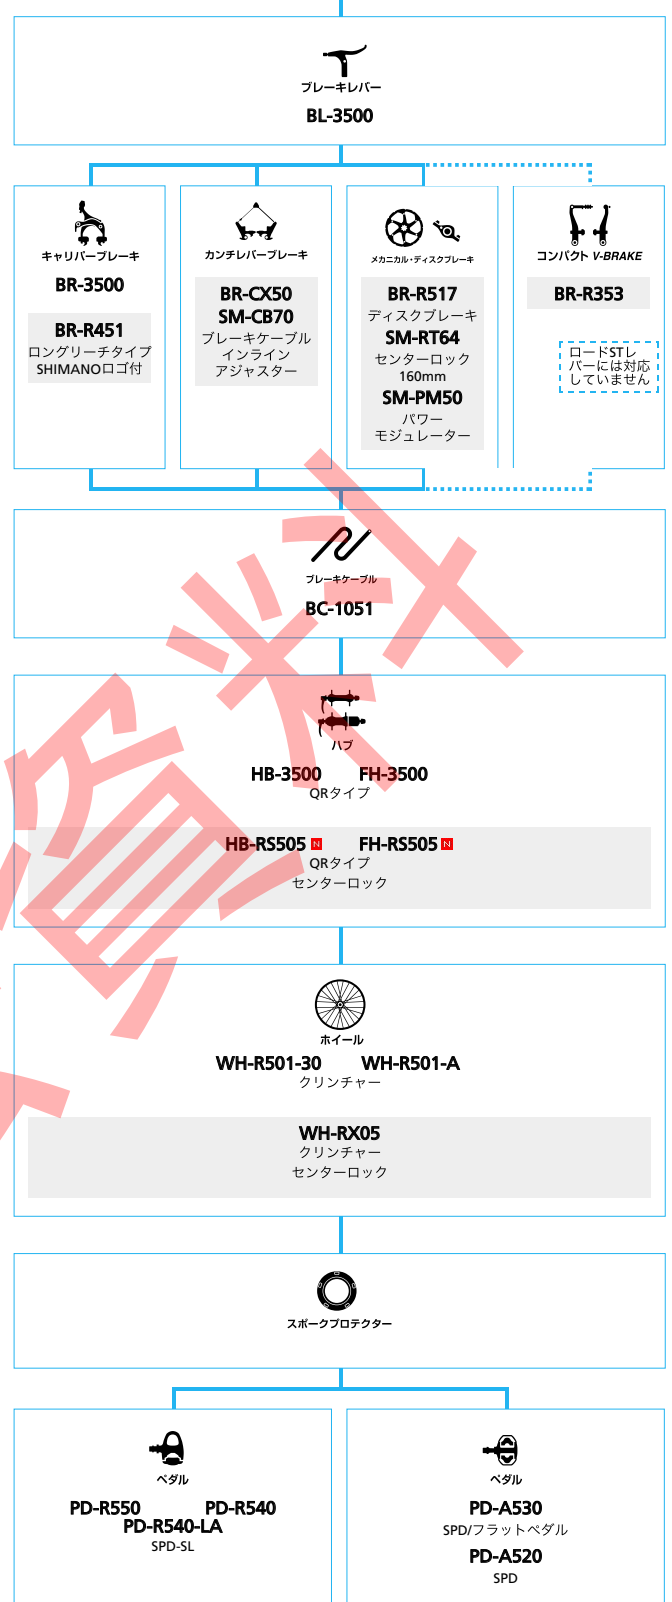

ロードバイク

SHIMANO Tiagra

(3x10スピード)

■ ... ニューモデル
 ■ ... オプション

ロード

SHIMANO Tiagra

(2x10スピード)

■ ... ニューモデル
■ ... オプション

ロードバイク

SHIMANO SORA (3x9スピード)

■ ... ニューモデル
 ■ ... オプション

ロードバイク

SHIMANO SORA (2x9スピード)

■ ... ニューモデル
■ ... オプション

ロードバイク

SHIMANO Claris (3x8スピード)