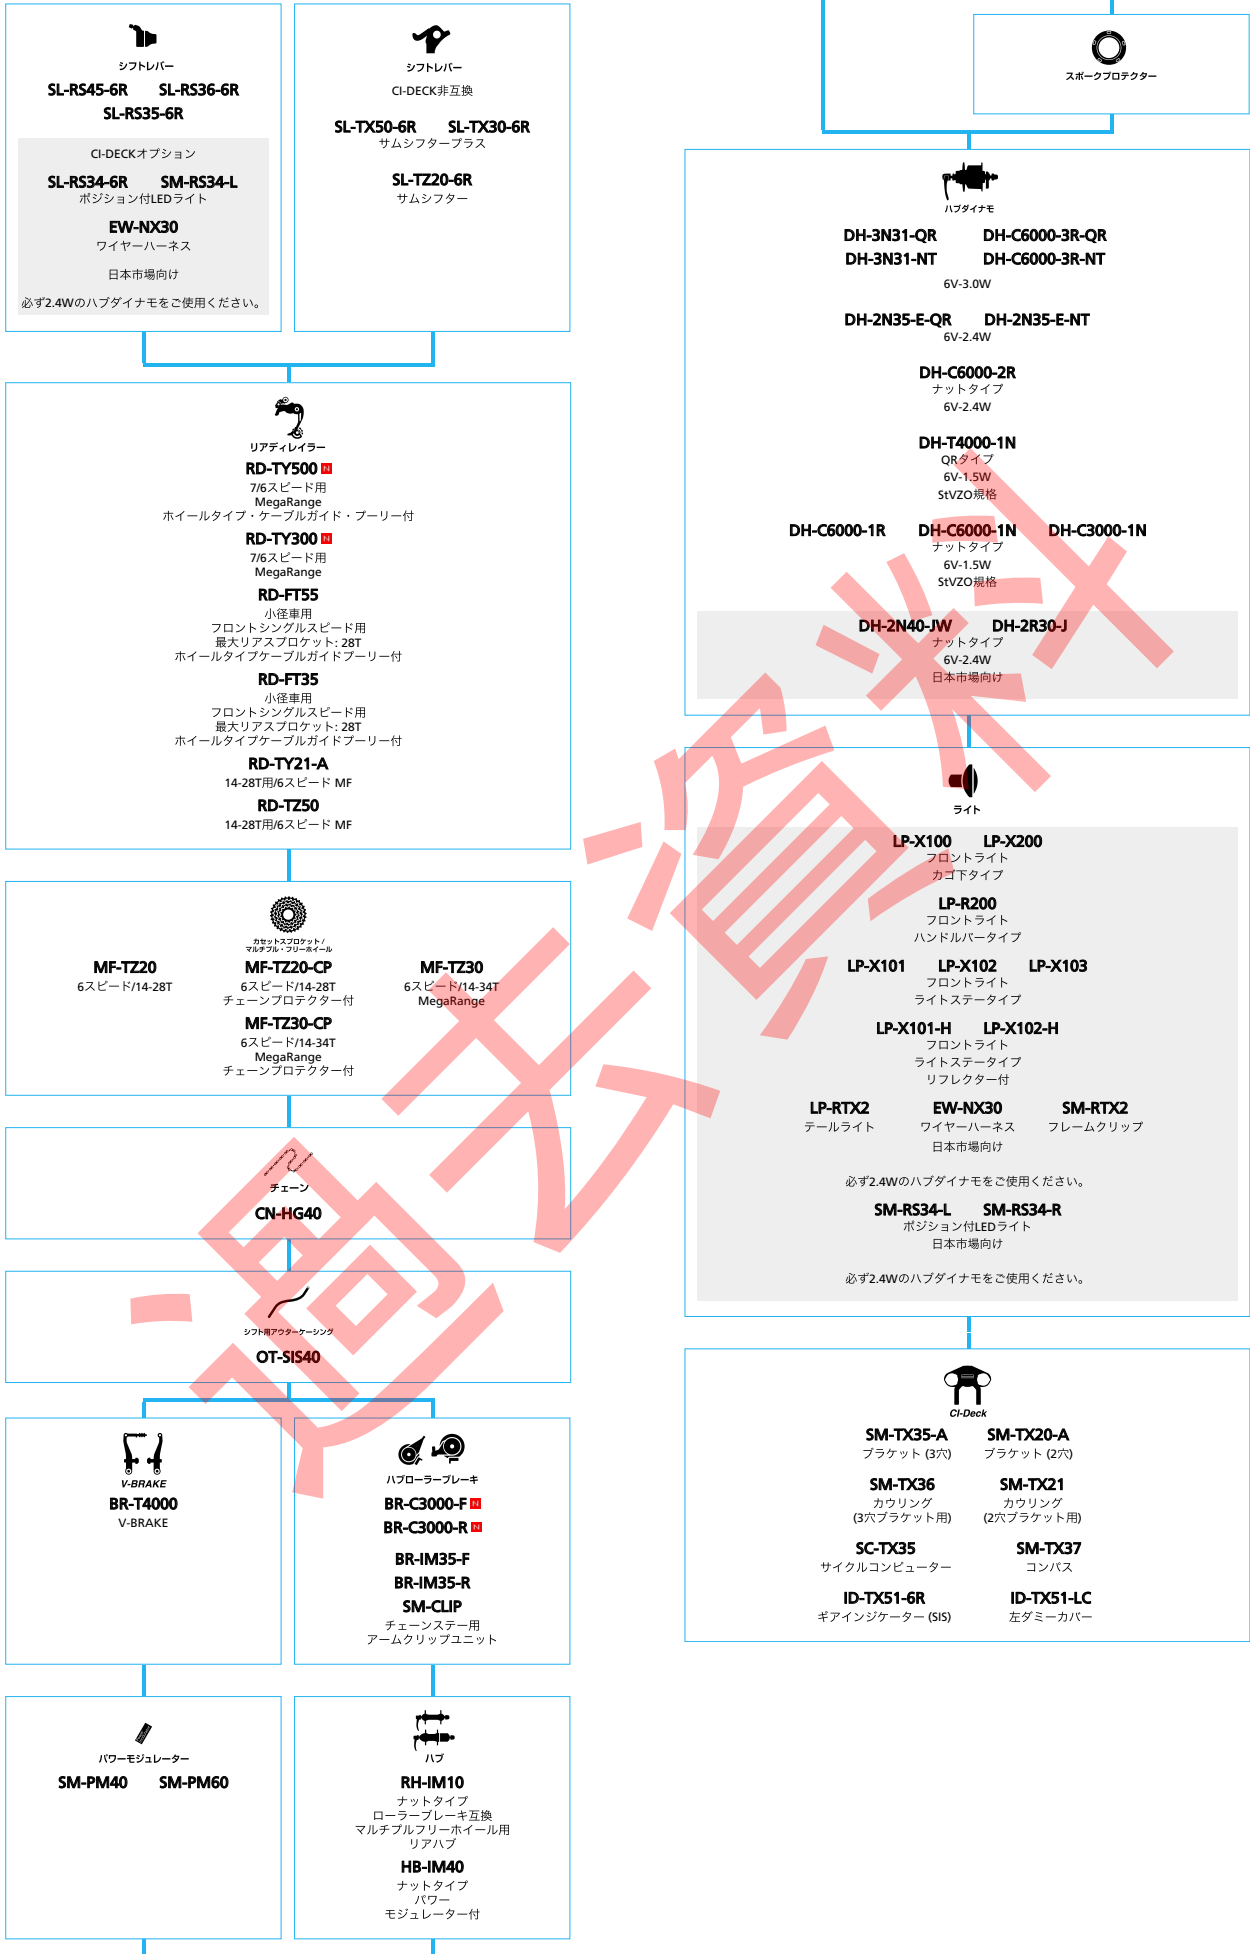

SHIMANO Tourney (3x6スピード)

■ ... ニューモデル
■ ... オプション

フロントコンポーネント

SHIMANO Tourney (1x6スピード)

メンテナンスガイド

SHIMANO DEORE (3x10スピード)

■ ... ニューモデル
 ■ ... オプション

トレッキングバイク

SHIMANO ALFINE (エレクトリック仕様 フラットハンドルバー仕様)

■ ... ニューモデル
 ■ ... オプション

シテイツーリンダノコンノカートバイン

SHIMANO ALFINE (エレクトリック仕様 ドロップハンドルバー仕様)

■ ... ニューモデル
 ■ ... オプション

シテイツアーリング/コンフォートバイク

SHIMANO ALFINE (11スピード)

■ ... ニューモデル
■ ... オプション