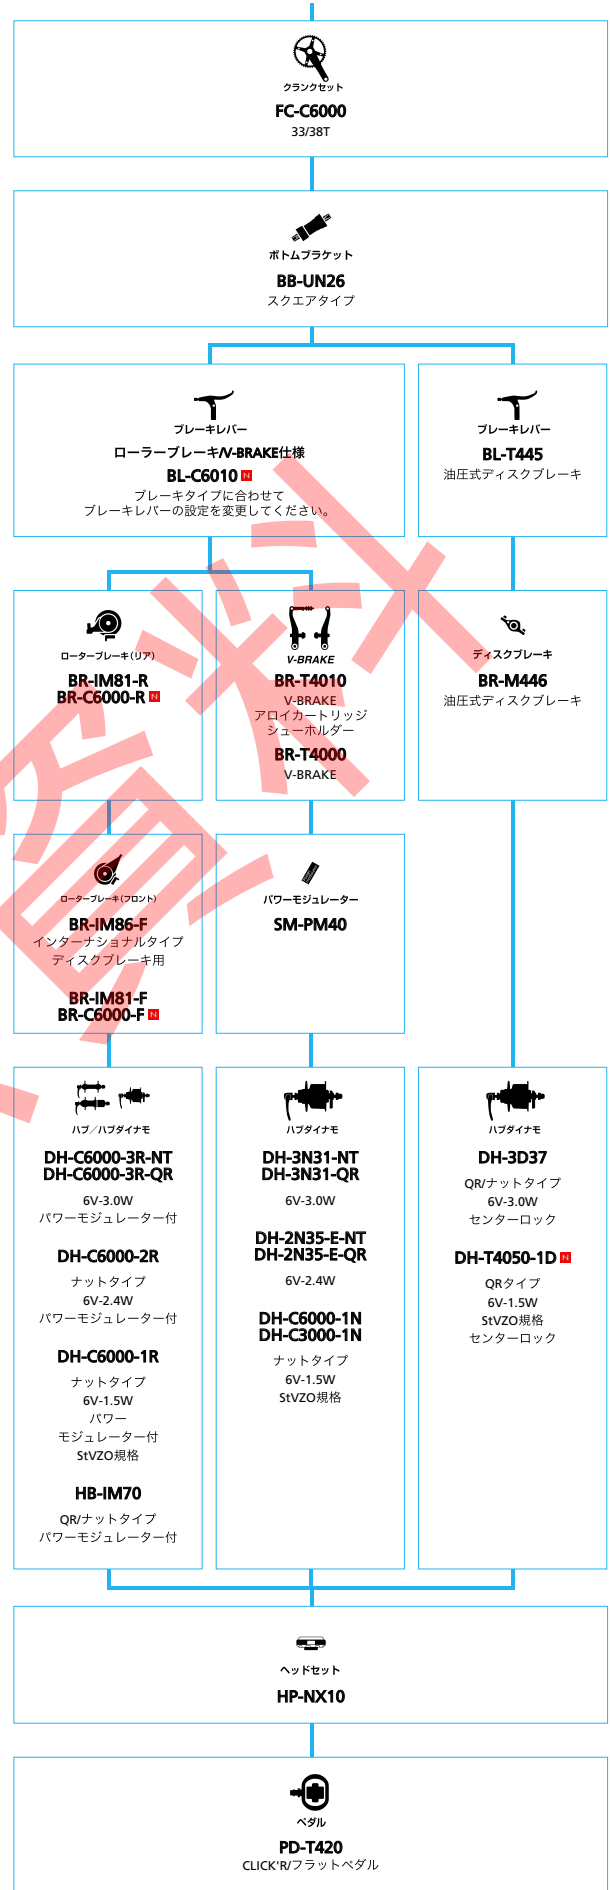

SHIMANO ALFINE (エレクトリック仕様 フラットハンドルバー仕様)

■ ... ニューモデル
 ■ ... オプション

シテイツーリンダノコンノカートバイン

SHIMANO ALFINE (エレクトリック仕様 ドロップハンドルバー仕様)

■ ... ニューモデル
 ■ ... オプション

シテイツアーリング/コンフォートバイク

SHIMANO ALFINE (11スピード)

■ ... ニューモデル
■ ... オプション

シテイツーリング/コンフォートバイン

SHIMANO ALFINE (8スピード)

■ ... ニューモデル
 ■ ... オプション

シテイツーリング/コンフォートバイク

SHIMANO Nexus (インター-8)

■ ... ニューモデル
 ■ ... オプション

シテイツアーラング/コンフォートバイク

SHIMANO Nexus (インター7)