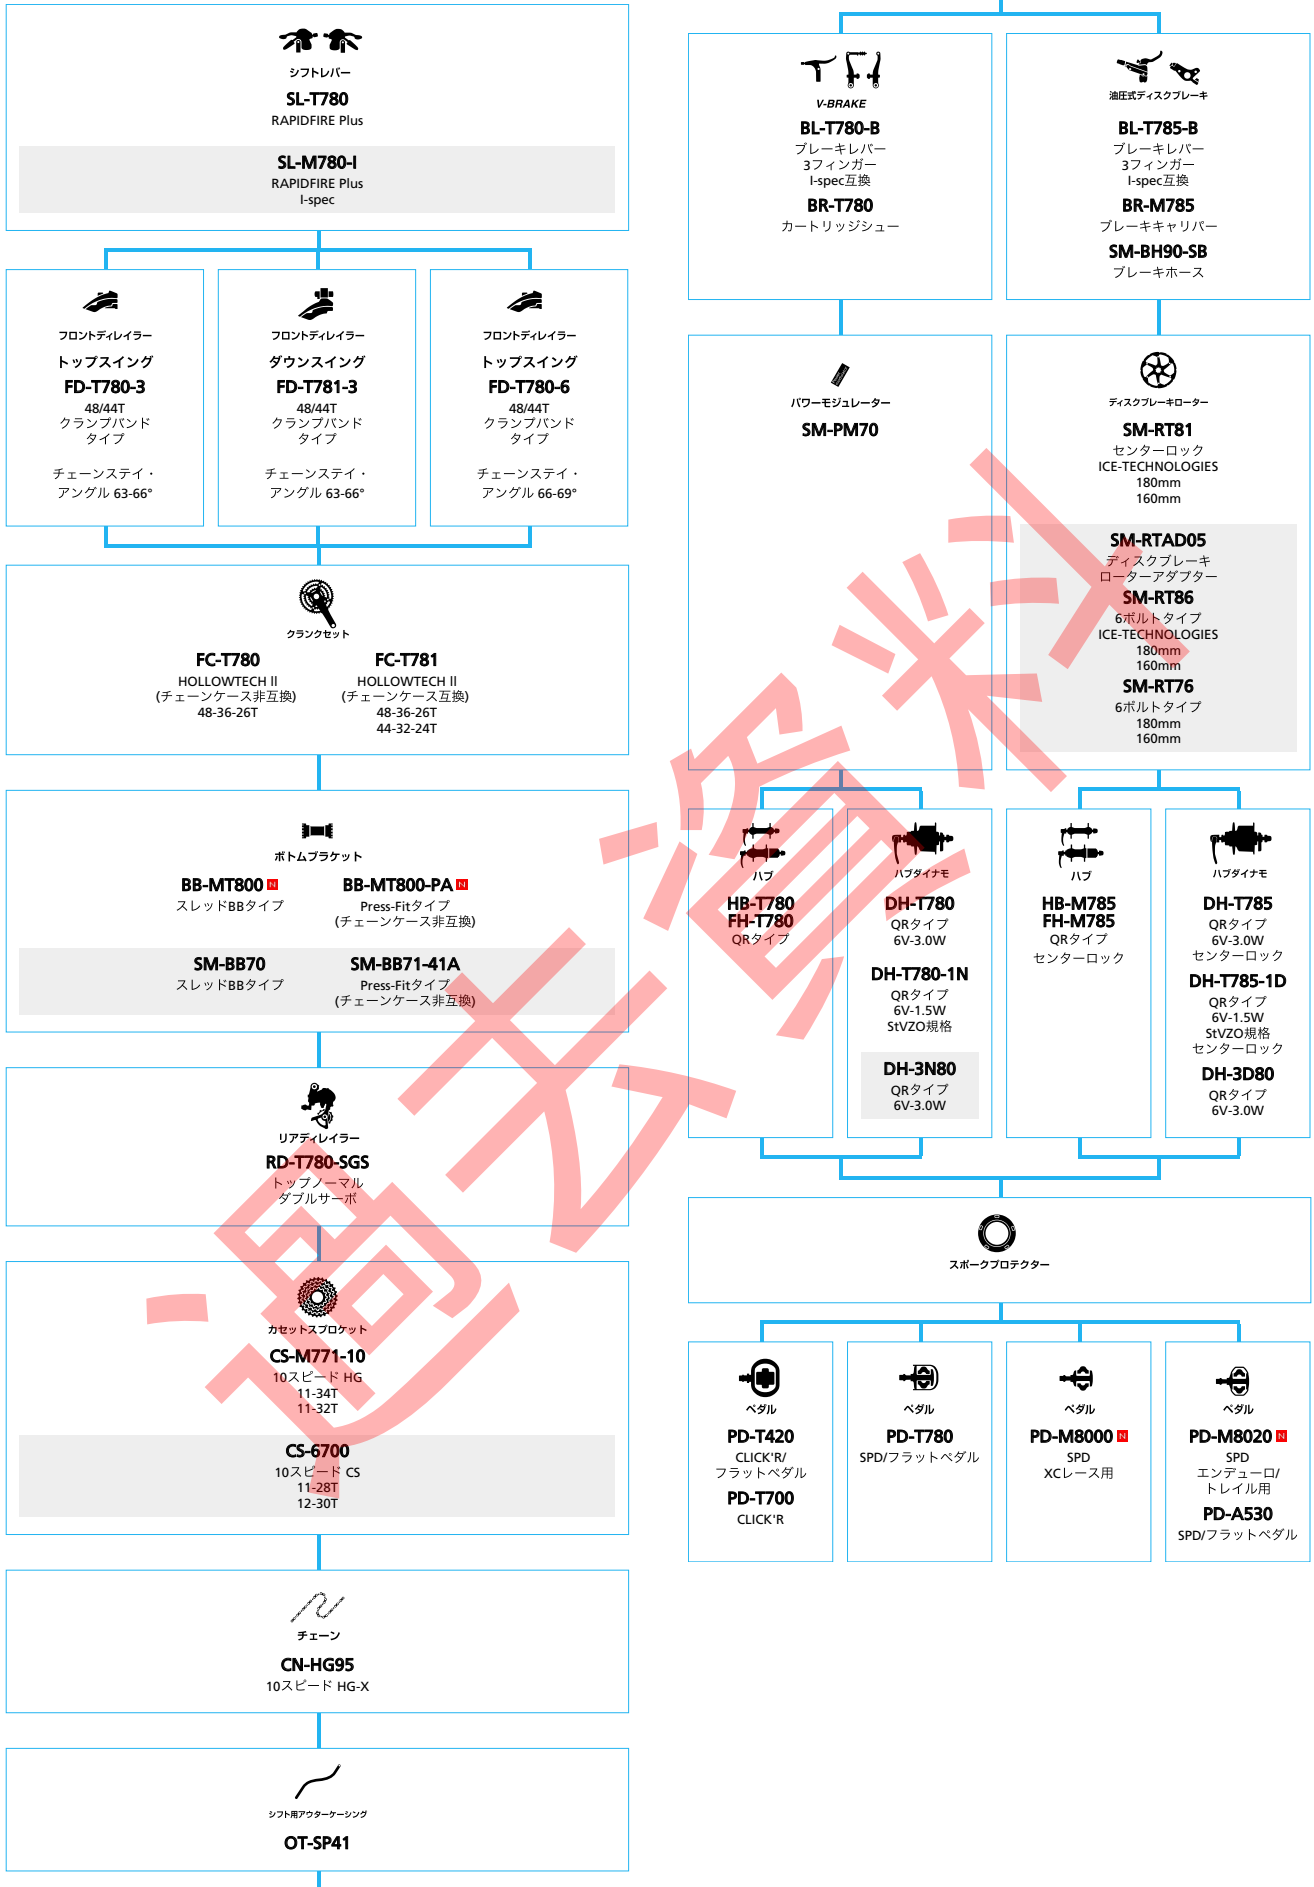

SHIMANO Tourney (3x6スピード)

■ ... ニューモデル
■ ... オプション

フロントコンポーネント

SHIMANO Tourney (1x6スピード)

メンテナンスガイド

SHIMANO DEORE (3x10スピード)

■ ... ニューモデル
 ■ ... オプション

トレッキングバイク

SHIMANO ALFINE (エレクトリック仕様 フラットハンドルバー仕様)

■ ... ニューモデル
 ■ ... オプション

シテイツーリンダノコンノカートバイン

SHIMANO ALFINE (エレクトリック仕様 ドロップハンドルバー仕様)

■ ... ニューモデル
 ■ ... オプション

シテイツアーリング/コンフォートバイク

SHIMANO ALFINE (11スピード)

■ ... ニューモデル
■ ... オプション