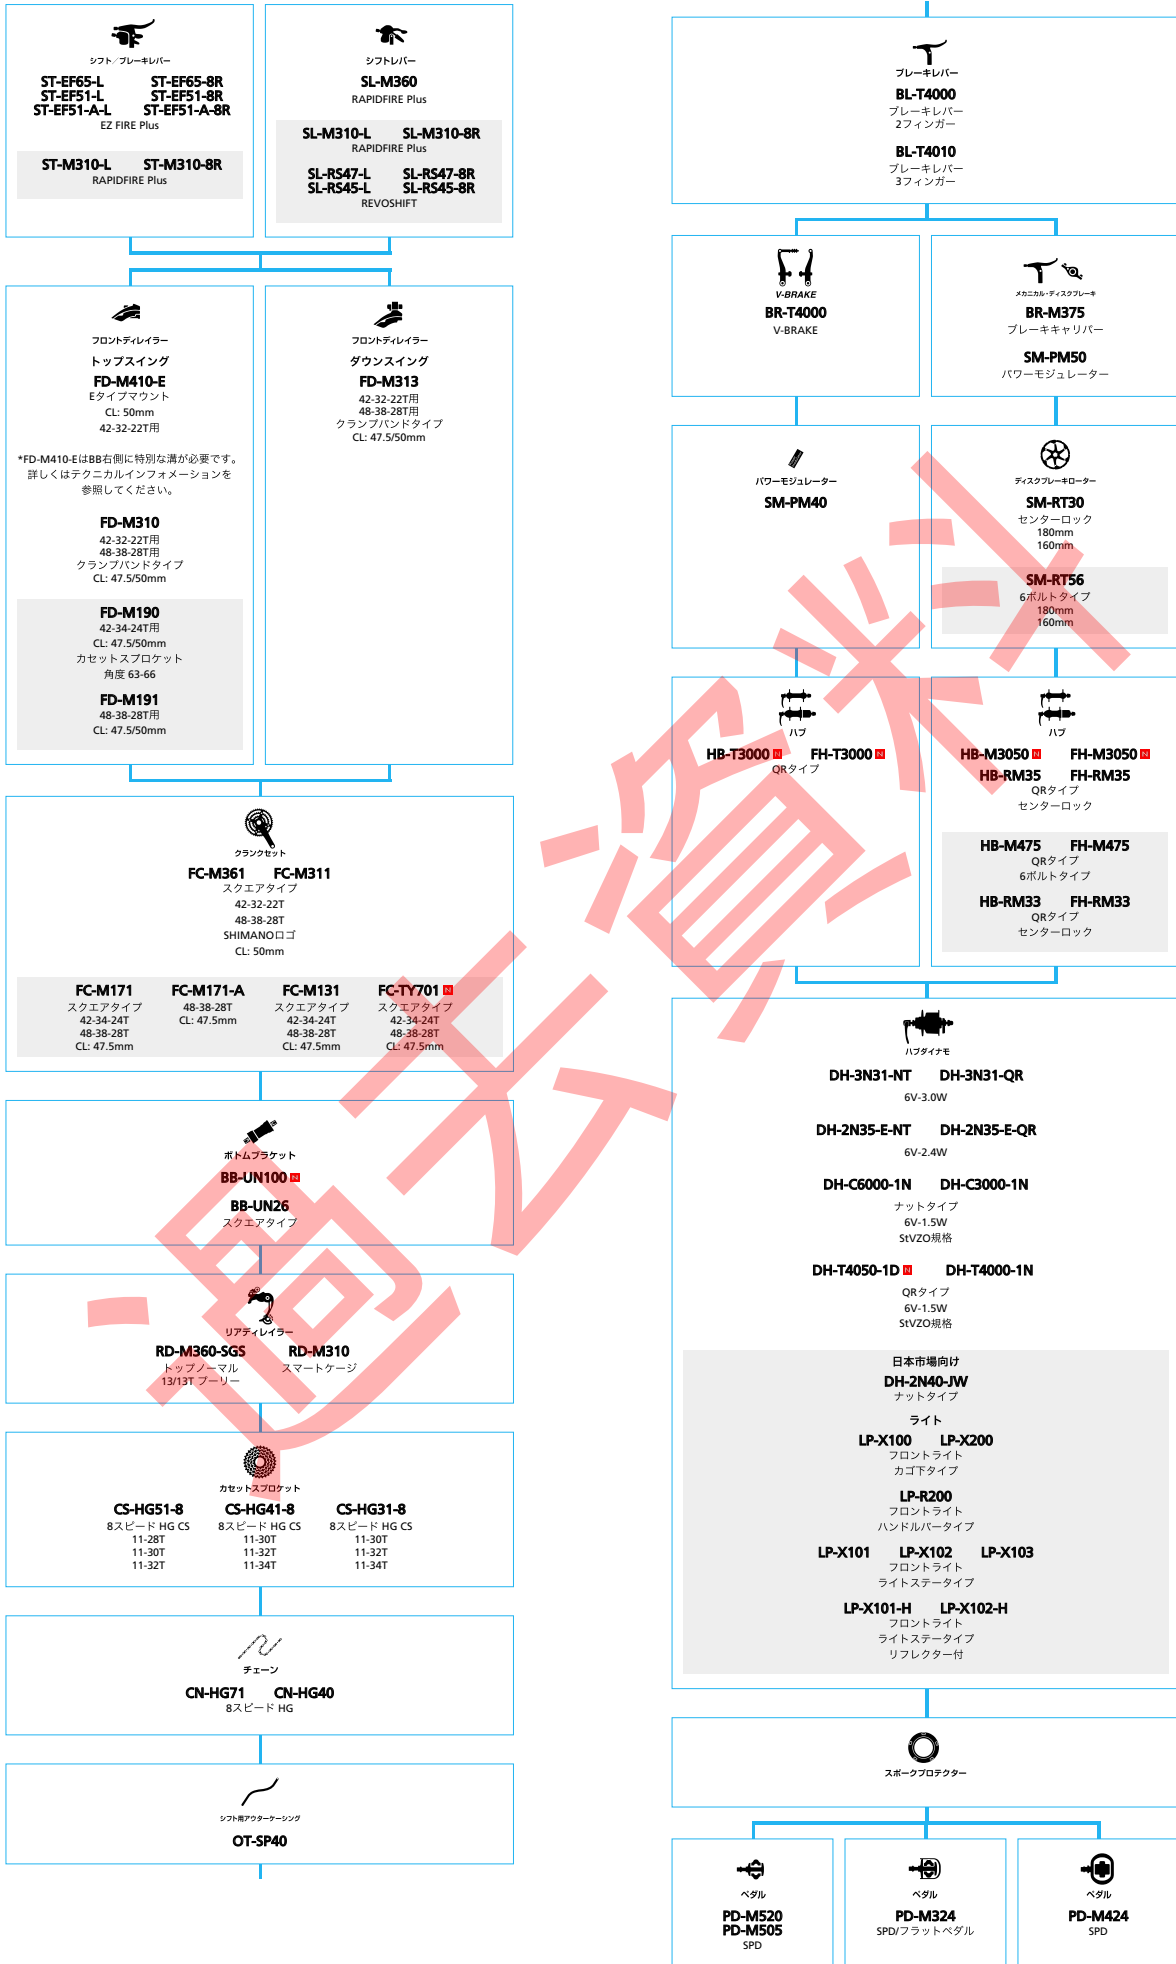

SHIMANO *Acera* *ALTUS* (3x8スピード)

■ ... ニューモデル
■ ... オプション

フロントハブ