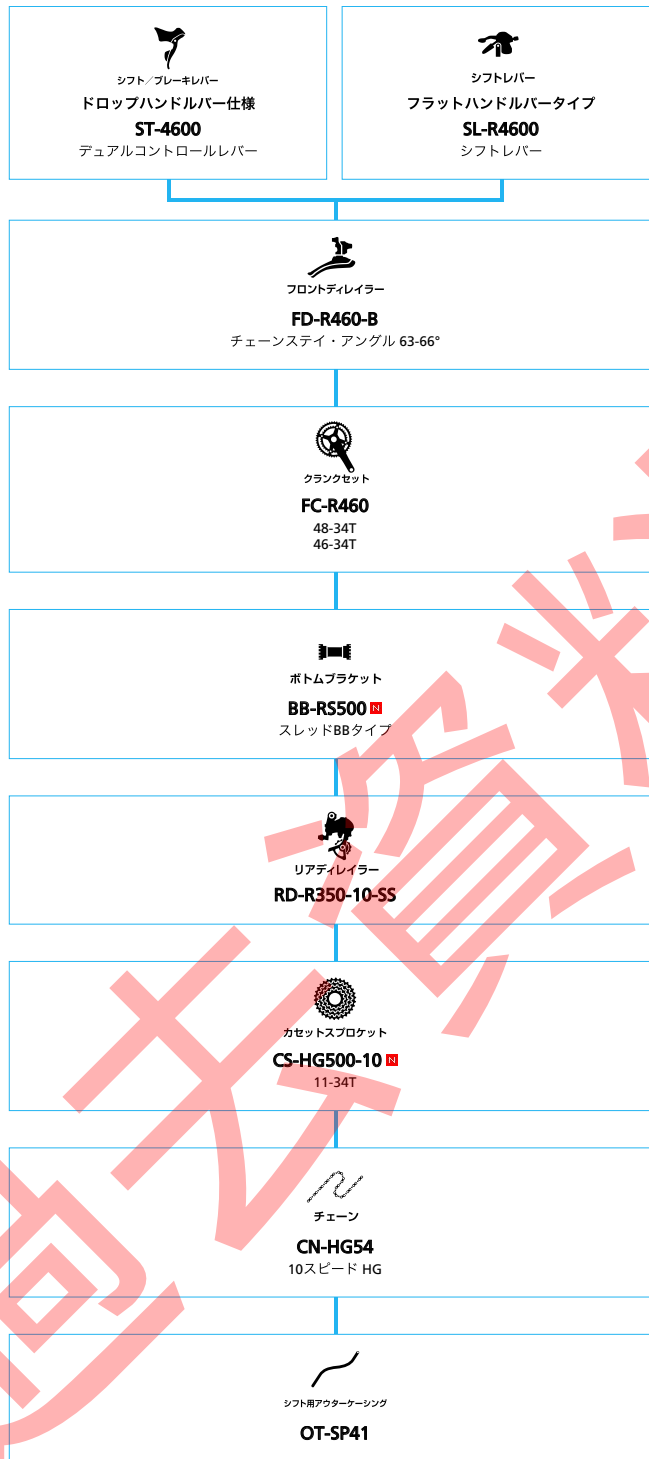

SHIMANO *Tourney* (2x7スピード)

- ... ニューモデル
- ... オプション

Shimano A050 (2x7スピード)

シマノブランドコンポーネンツ (2x10スピード)

■ ... ニューモデル
■ ... オプション

シマノブランドコンポーネンツ (3x9スピード)

■ ... ニューモデル
■ ... オプション

SHIMANO

SHIMANO