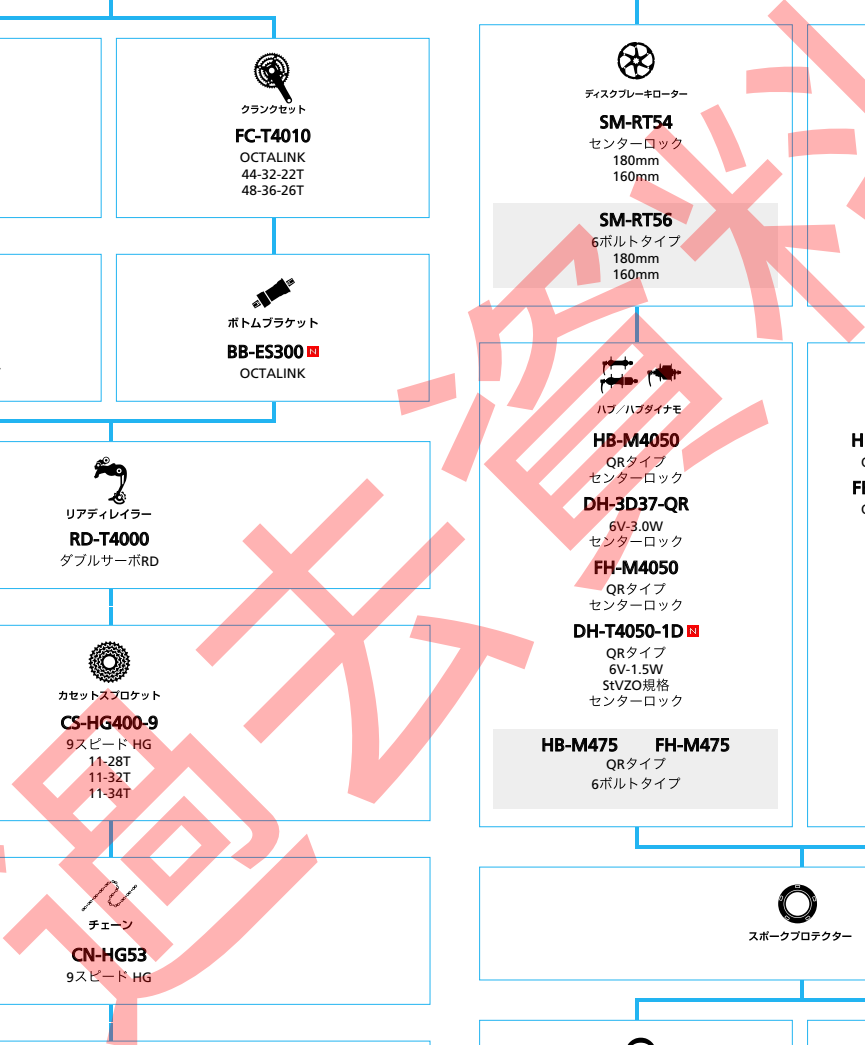

SHIMANO Tourney (3x6スピード)

■ ... ニューモデル
■ ... オプション

フロントコンポーネント

SHIMANO Tourney (1x6スピード)

メンテナンスガイド

SHIMANO DEORE (3x10スピード)

■ ... ニューモデル
 ■ ... オプション

トレッキングバイク

SHIMANO ALFINE (エレクトリック仕様 フラットハンドルバー仕様)

■ ... ニューモデル
 ■ ... オプション

シテイツーリンダノコンノカートバイン

SHIMANO ALFINE (エレクトリック仕様 ドロップハンドルバー仕様)

■ ... ニューモデル
 ■ ... オプション

シテイツアーリング/コンフォートバイク

SHIMANO ALFINE (11スピード)

■ ... ニューモデル
■ ... オプション