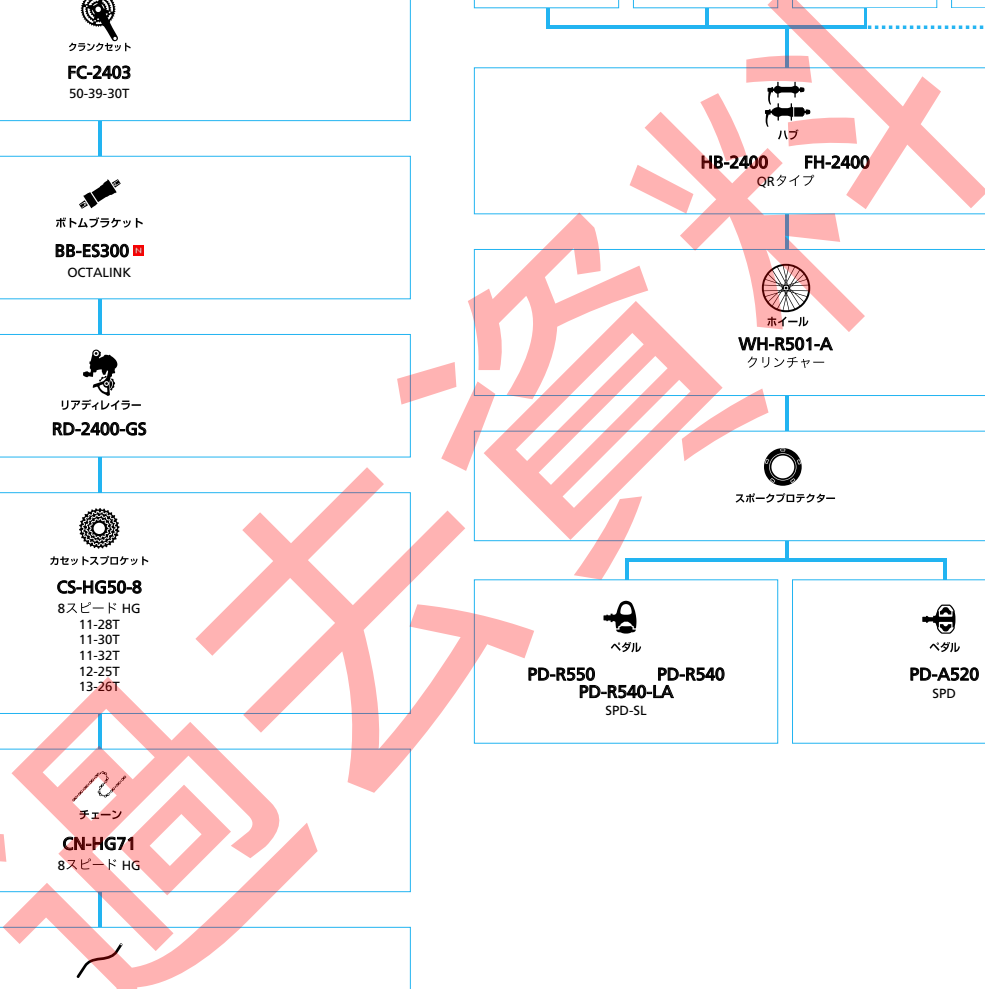

SHIMANO Claris (3x8スピード)

■ ... ニューモデル
■ ... オプション

ロードバイク