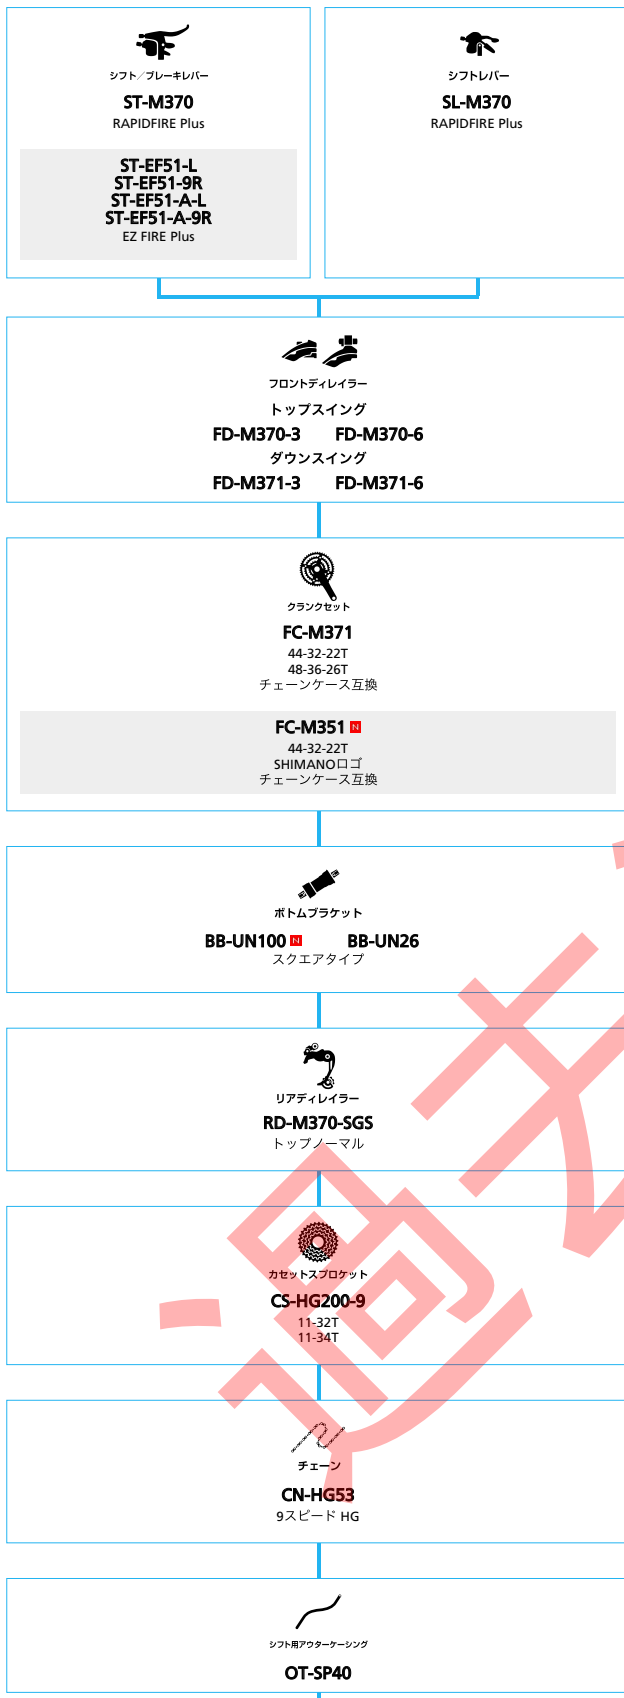

SHIMANO *TourneyTX* (8スピード)

■ ... ニューモデル
 □ ... オプション

マウンテンバイク

SHIMANO Tourney (3x7スピード)

■ ... ニューモデル
 ■ ... オプション

マウンテンバイク

SHIMANO Tourney (1x7スピード)

■ ... ニューモデル
 ■ ... オプション