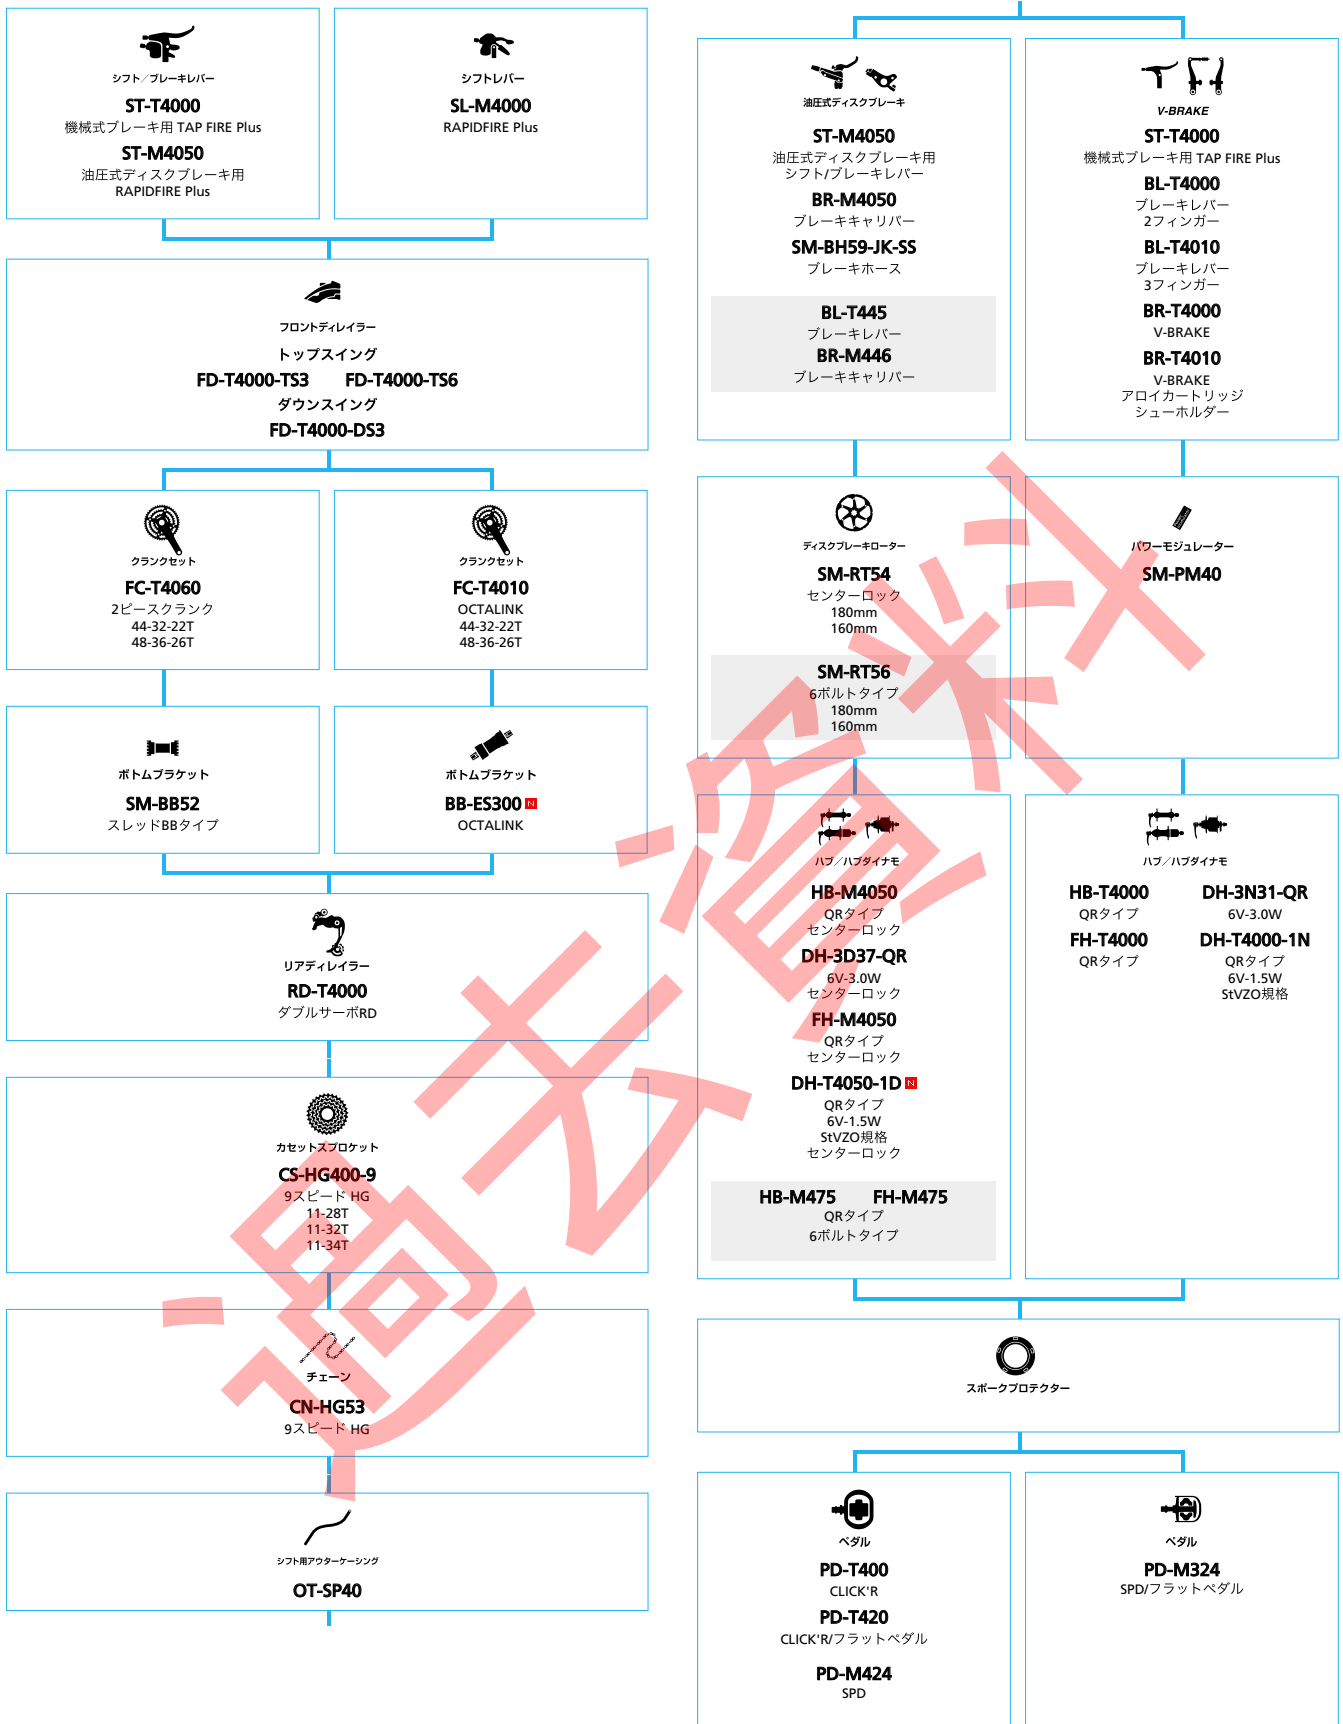

SHIMANO Tourney (3x6スピード)

■ ... ニューモデル
■ ... オプション

フロントコンポーネント

SHIMANO Tourney (1x6スピード)

メンテナンスガイド

SHIMANO DEORE (3x10スピード)

■ ... ニューモデル
 ■ ... オプション

トレッキングバイク

SHIMANO ALFINE (エレクトリック仕様 フラットハンドルバー仕様)

■ ... ニューモデル
 ■ ... オプション

シテイツーリンダノコンノカートバイン

SHIMANO ALFINE (エレクトリック仕様 ドロップハンドルバー仕様)

■ ... ニューモデル
 ■ ... オプション

シテイツアーリング/コンフォートバイク

SHIMANO ALFINE (11スピード)

■ ... ニューモデル
■ ... オプション