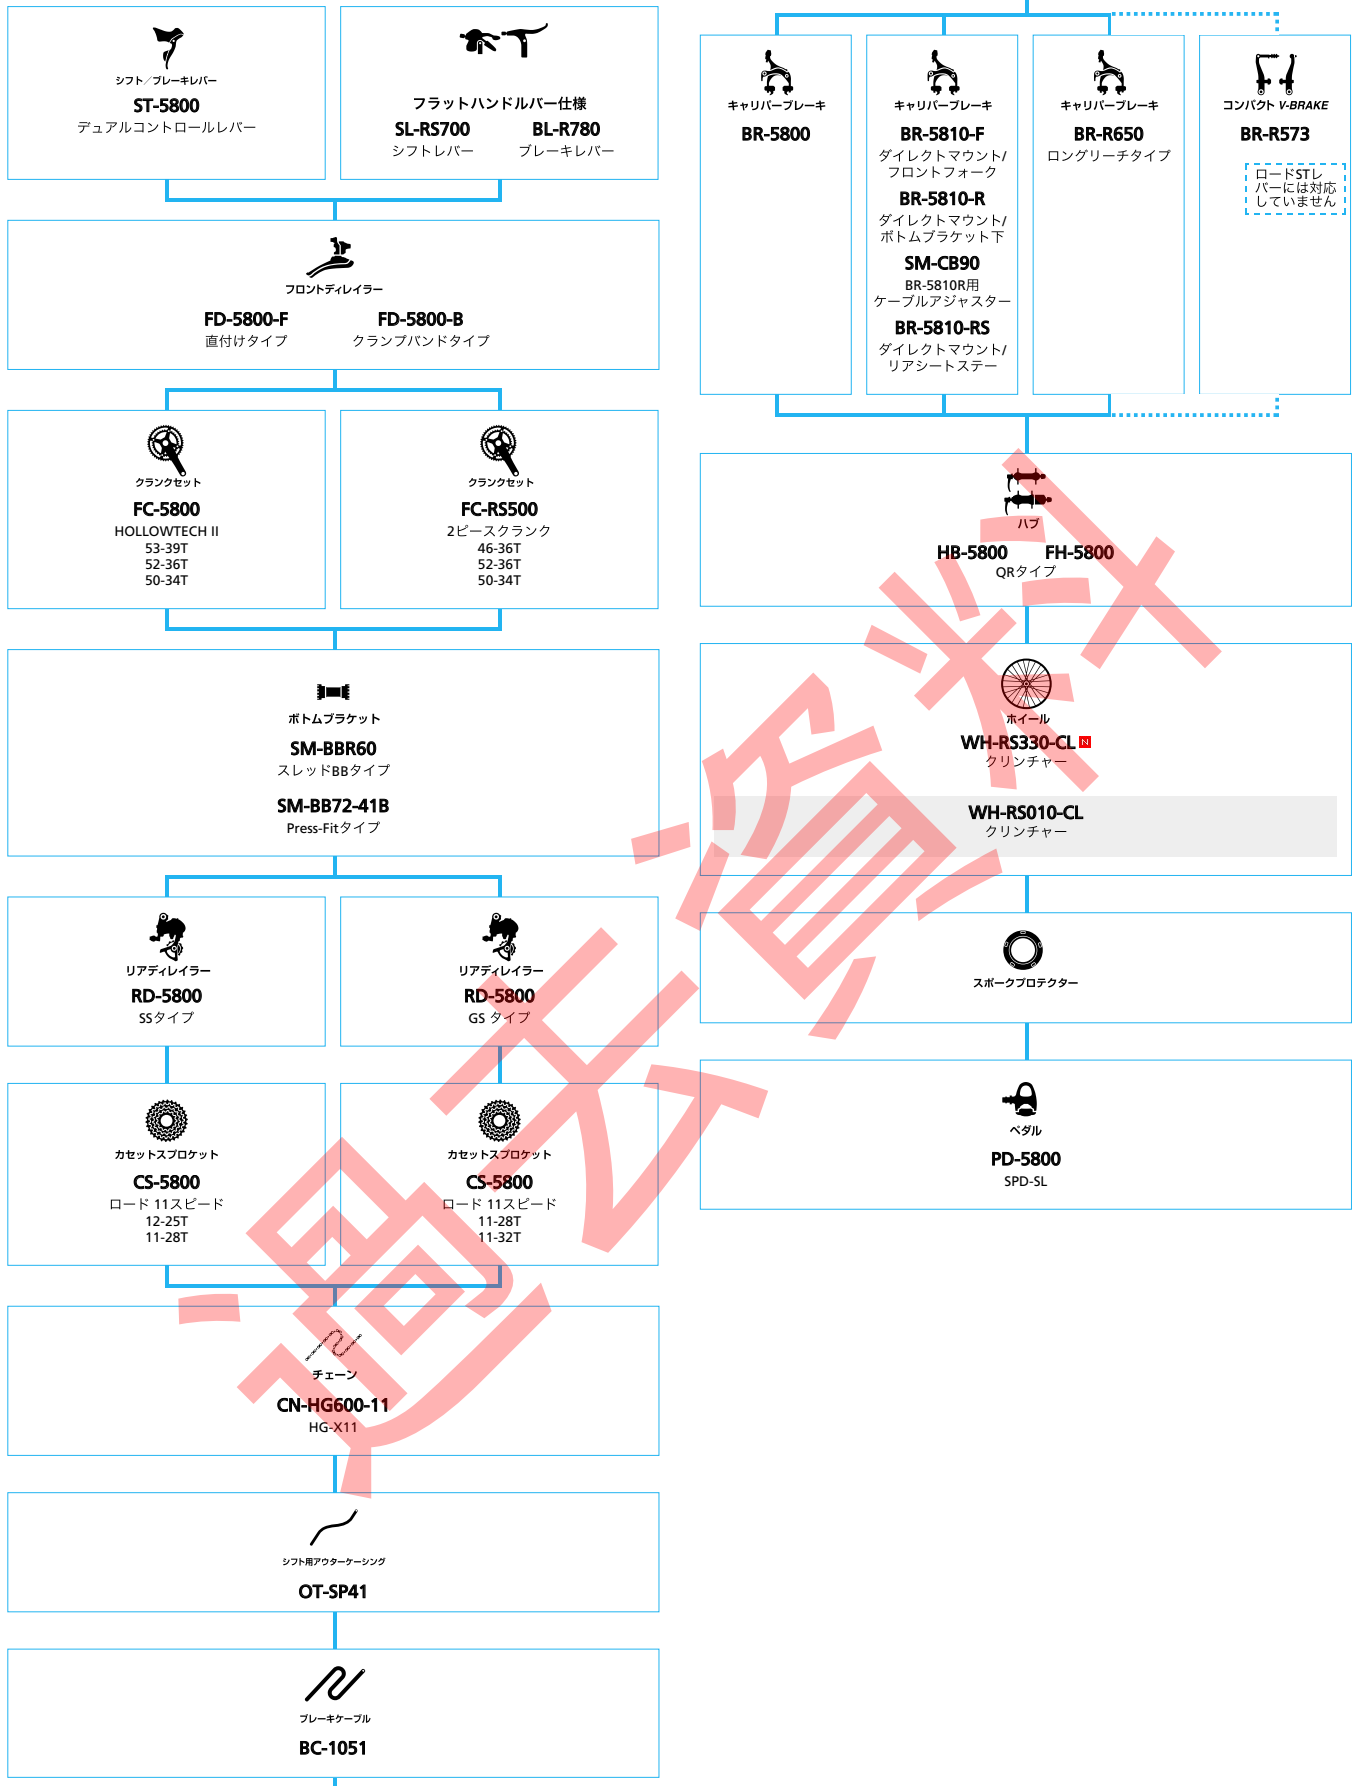

SHIMANO 105 (2x11スピード)

■ ... ニューモデル
■ ... オプション

ロード