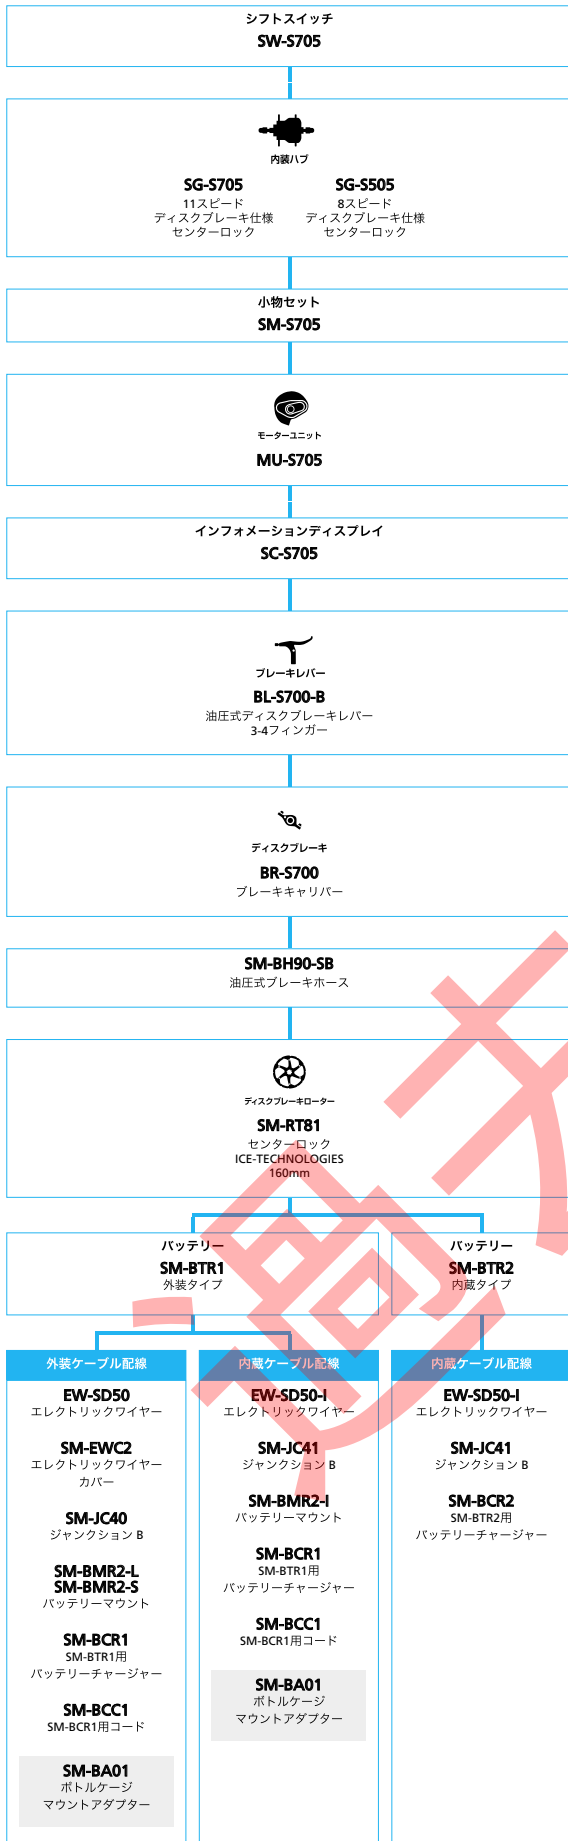

SHIMANO *TourneyTX* (8スピード)

■ ... ニューモデル
 □ ... オプション

マウンテンバイク

SHIMANO Tourney (3x7スピード)

■ ... ニューモデル
 ■ ... オプション

マウンテンバイク

SHIMANO Tourney (1x7スピード)

■ ... ニューモデル
 ■ ... オプション

SHIMANO Tourney (3x6スピード)

■ ... ニューモデル
■ ... オプション

フロントコンポーネント

SHIMANO Tourney (1x6スピード)

メンテナンスガイド

SHIMANO DEORE (3x10スピード)

■ ... ニューモデル
 ■ ... オプション

トレッキングバイク

SHIMANO ALFINE (エレクトリック仕様 フラットハンドルバー仕様)

■ ... ニューモデル
 ■ ... オプション

シテイツーリンダノコンノカートバイン

SHIMANO ALFINE (エレクトリック仕様 ドロップハンドルバー仕様)

■ ... ニューモデル
 ■ ... オプション

シテイツアーリング/コンフォートバイク

SHIMANO ALFINE (11スピード)

■ ... ニューモデル
■ ... オプション