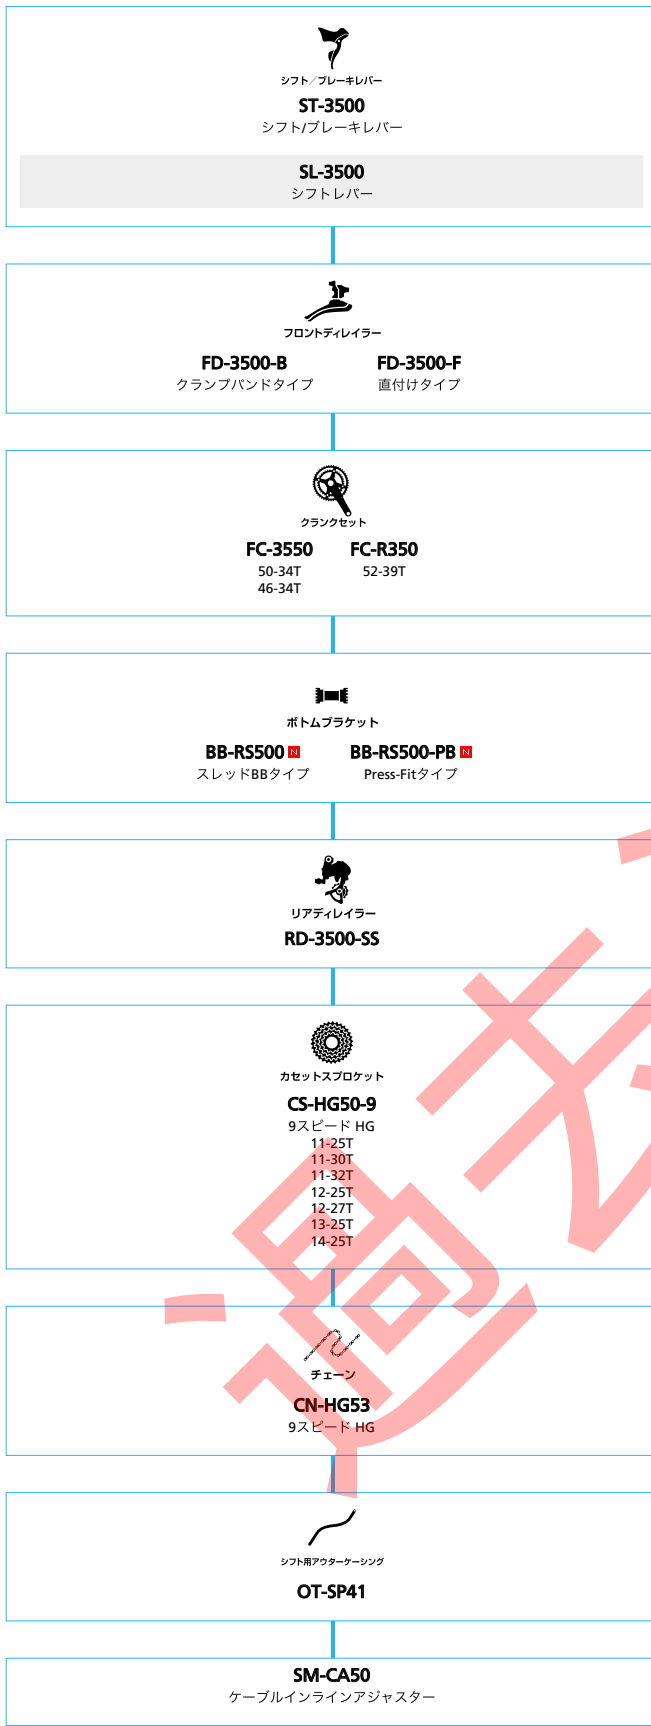

ロードバイク

SHIMANO Tiagra

(3x10スピード)

■ ... ニューモデル
 ■ ... オプション

ロード

SHIMANO Tiagra

(2x10スピード)

■ ... ニューモデル
■ ... オプション

ロードバイク

SHIMANO SORA (3x9スピード)

■ ... ニューモデル
 ■ ... オプション

ロードバイク

SHIMANO SORA (2x9スピード)

■ ... ニューモデル
■ ... オプション

ロードバイク

SHIMANO Claris (3x8スピード)