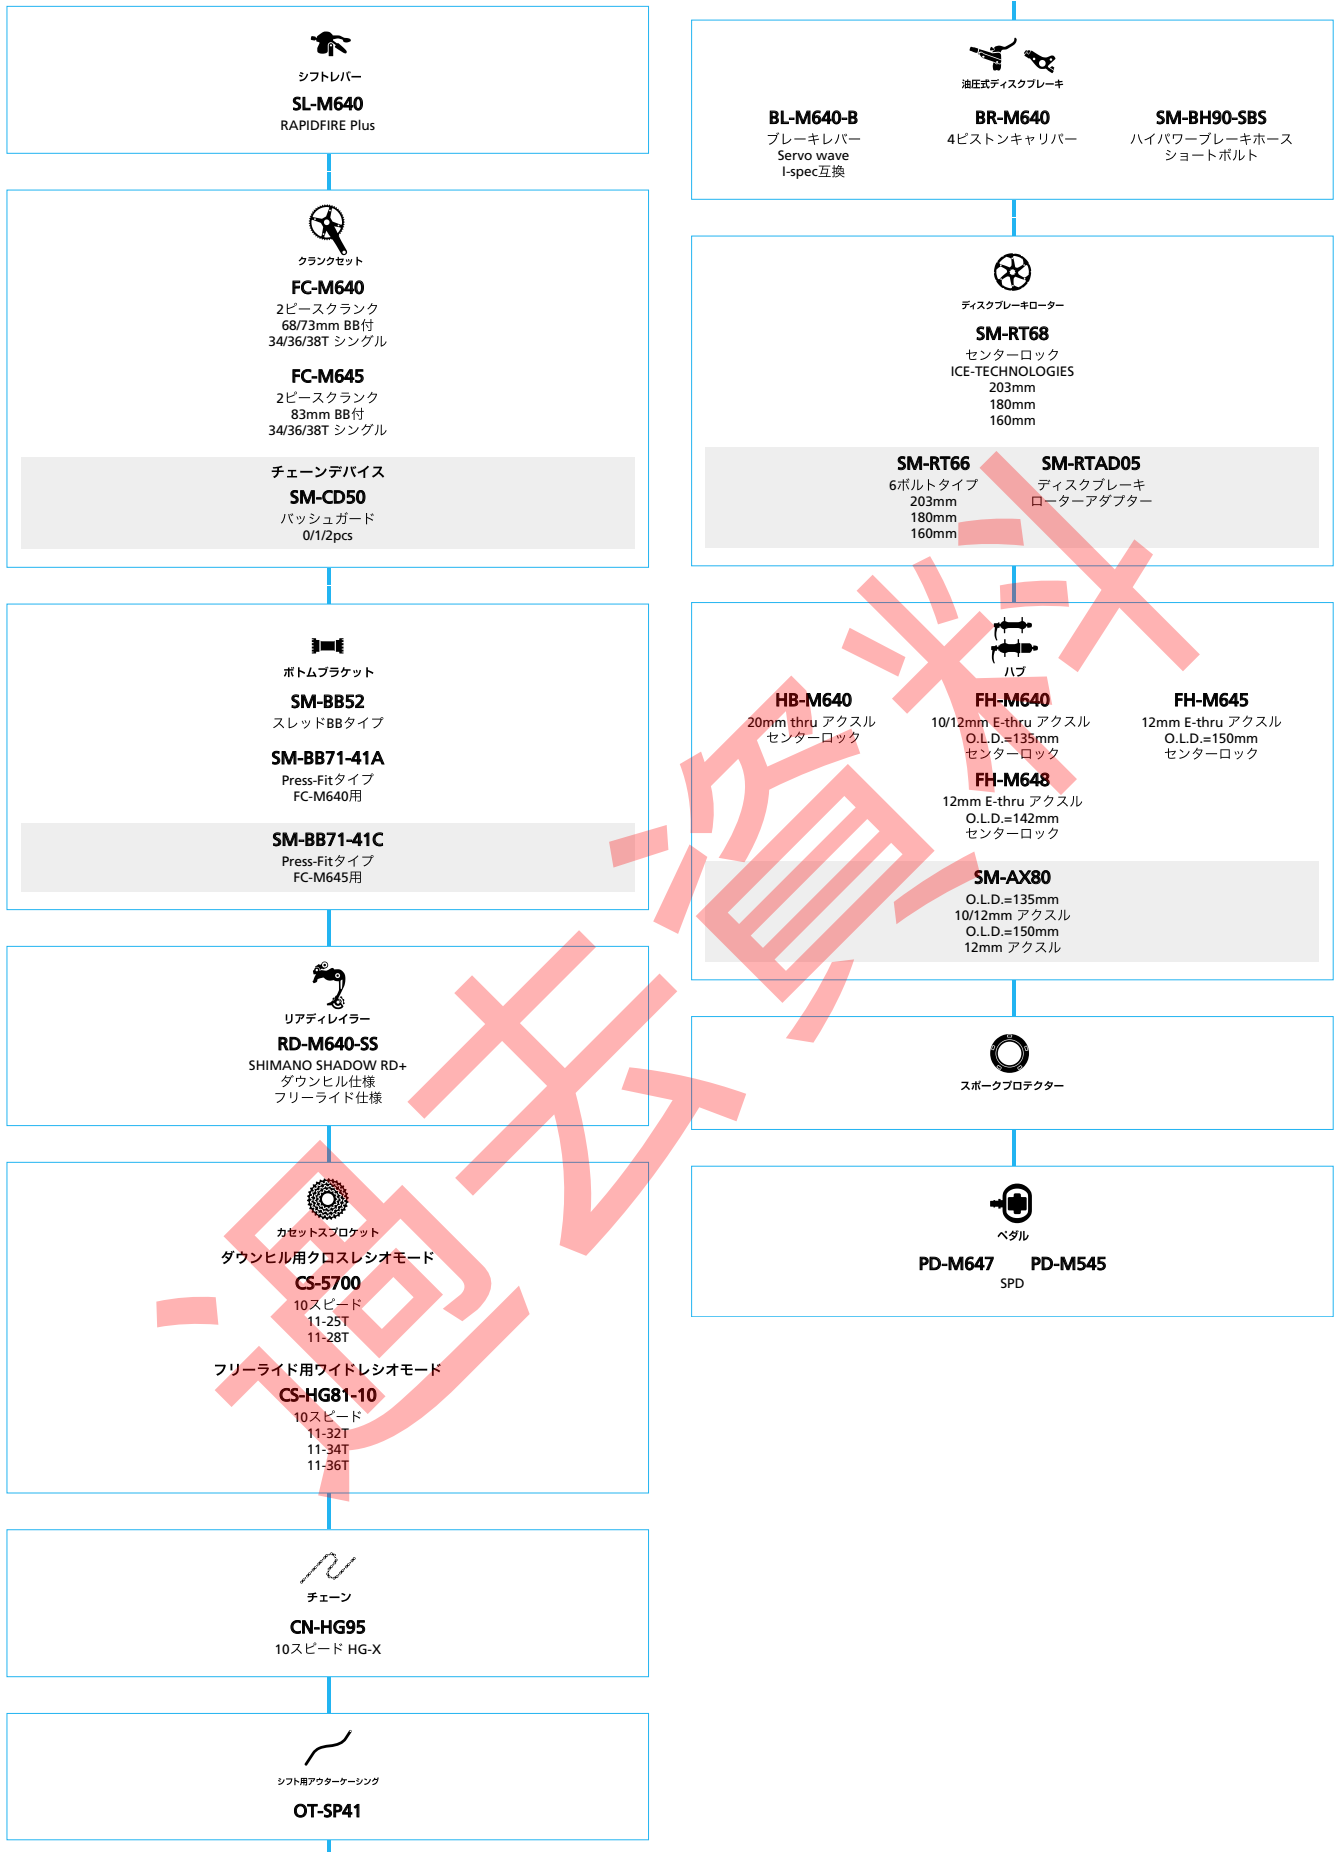

油圧式ディスクブレーキ
BL-M8000 ■
 ブレーキレバー
BR-M8000 ■
 ブレーキキャリパー
SM-BH90-SBM
 ブレーキホース

SLX (3x10スピード)

■ ... ニューモデル
 ■ ... オプション

SLX (2x10スピード)

マウンテンバイク

SHIMANO DEORE (3x10スピード)

マウンテンバイク

SHIMANO DEORE (2x10スピード)