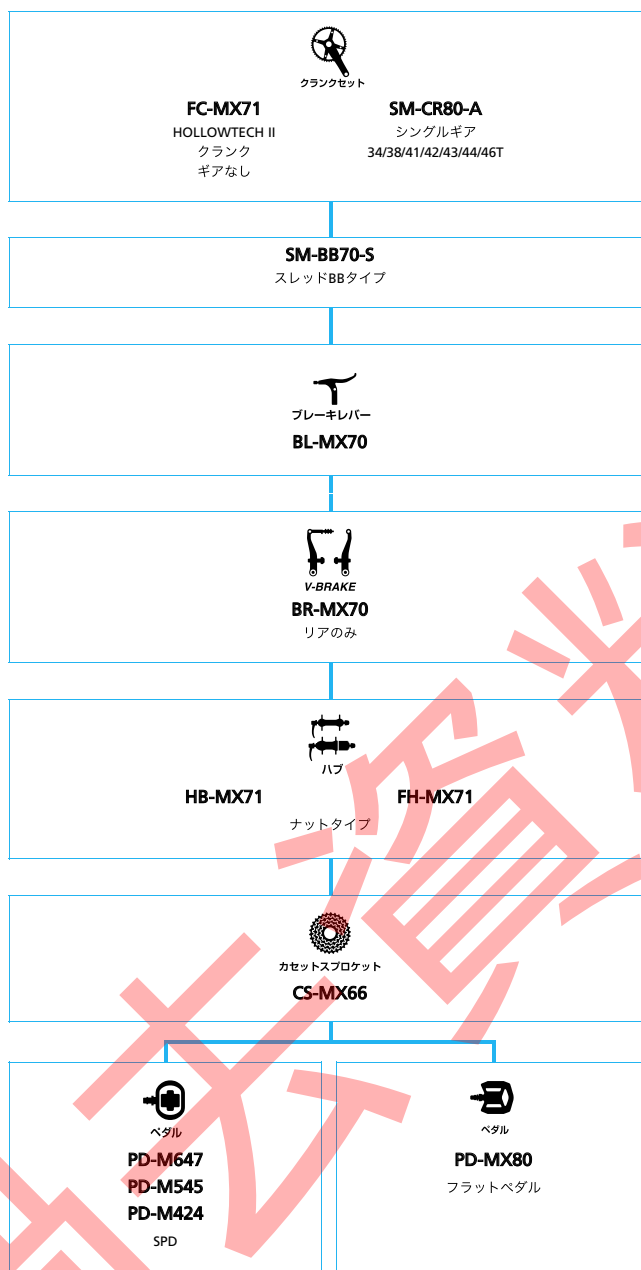

■ ... ニューモデル
 ■ ... オプション

フロントハブ

SHIMANO *Acera* SHIMANO *ALTUS* (3x7スピード)

■ ... ニューモデル
 ■ ... オプション

マウンテンバイク

SHIMANO ALTUS (3x9スピード)

■ ... ニューモデル
 ■ ... オプション

フロントコンポーネント