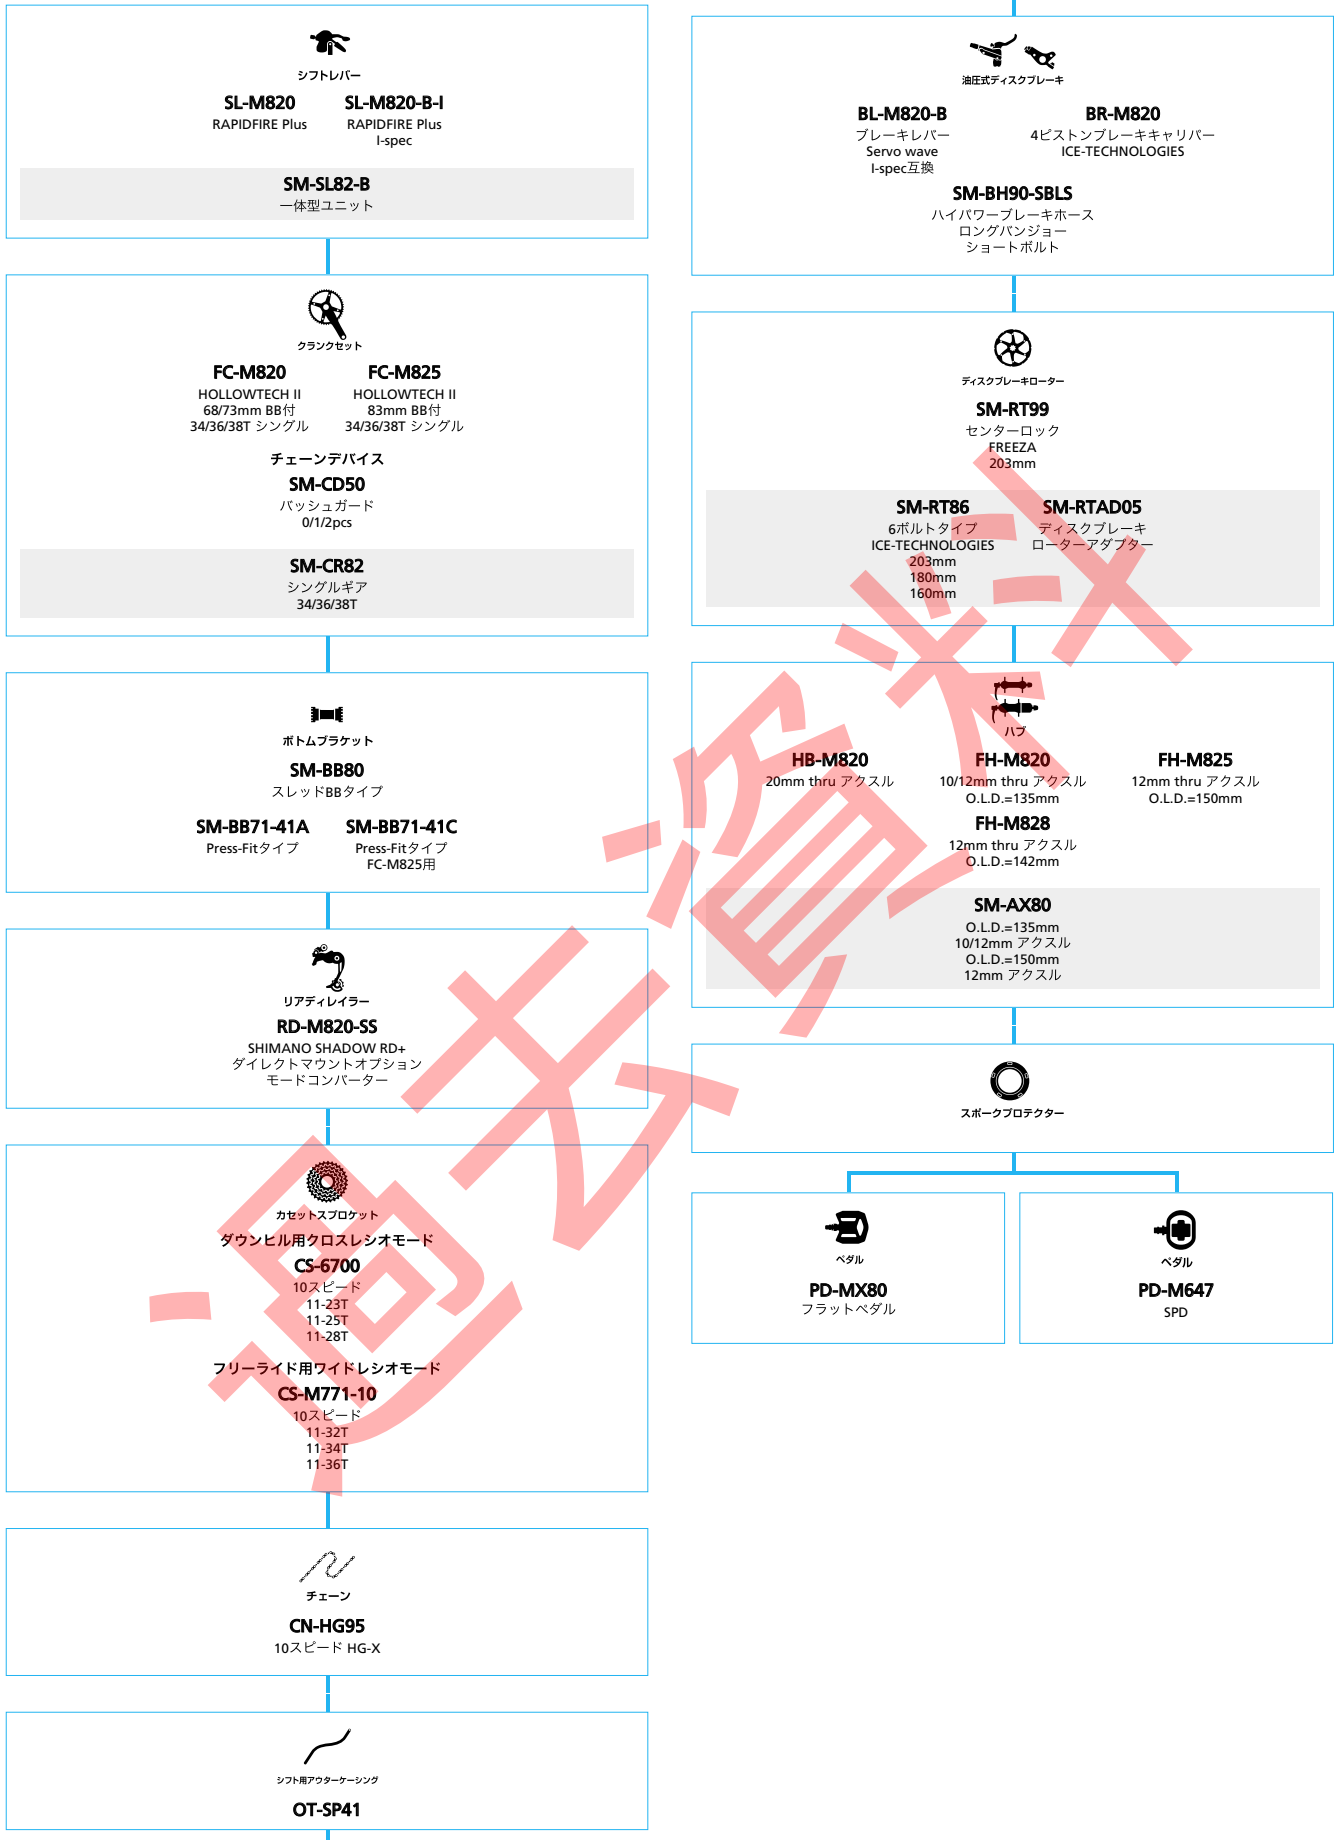

(1x10スピード)