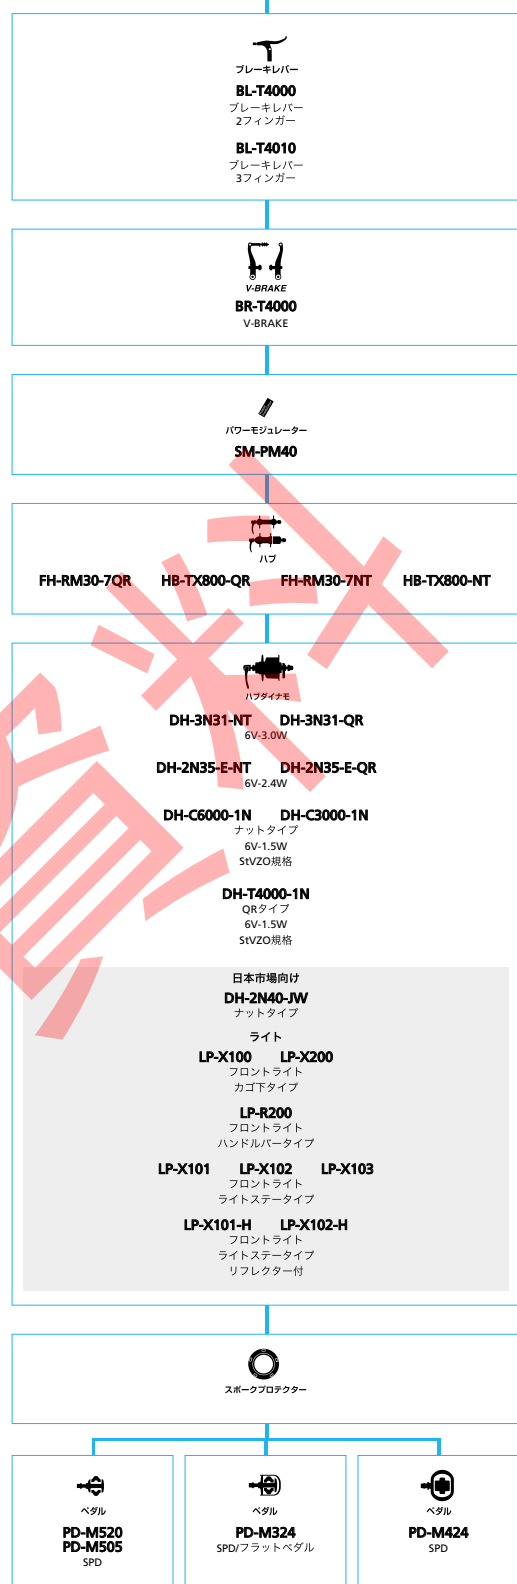

SHIMANO *Acera* SHIMANO *ALTUS* (3x7スピード)

■ ... ニューモデル
■ ... オプション

マウンテンバイク