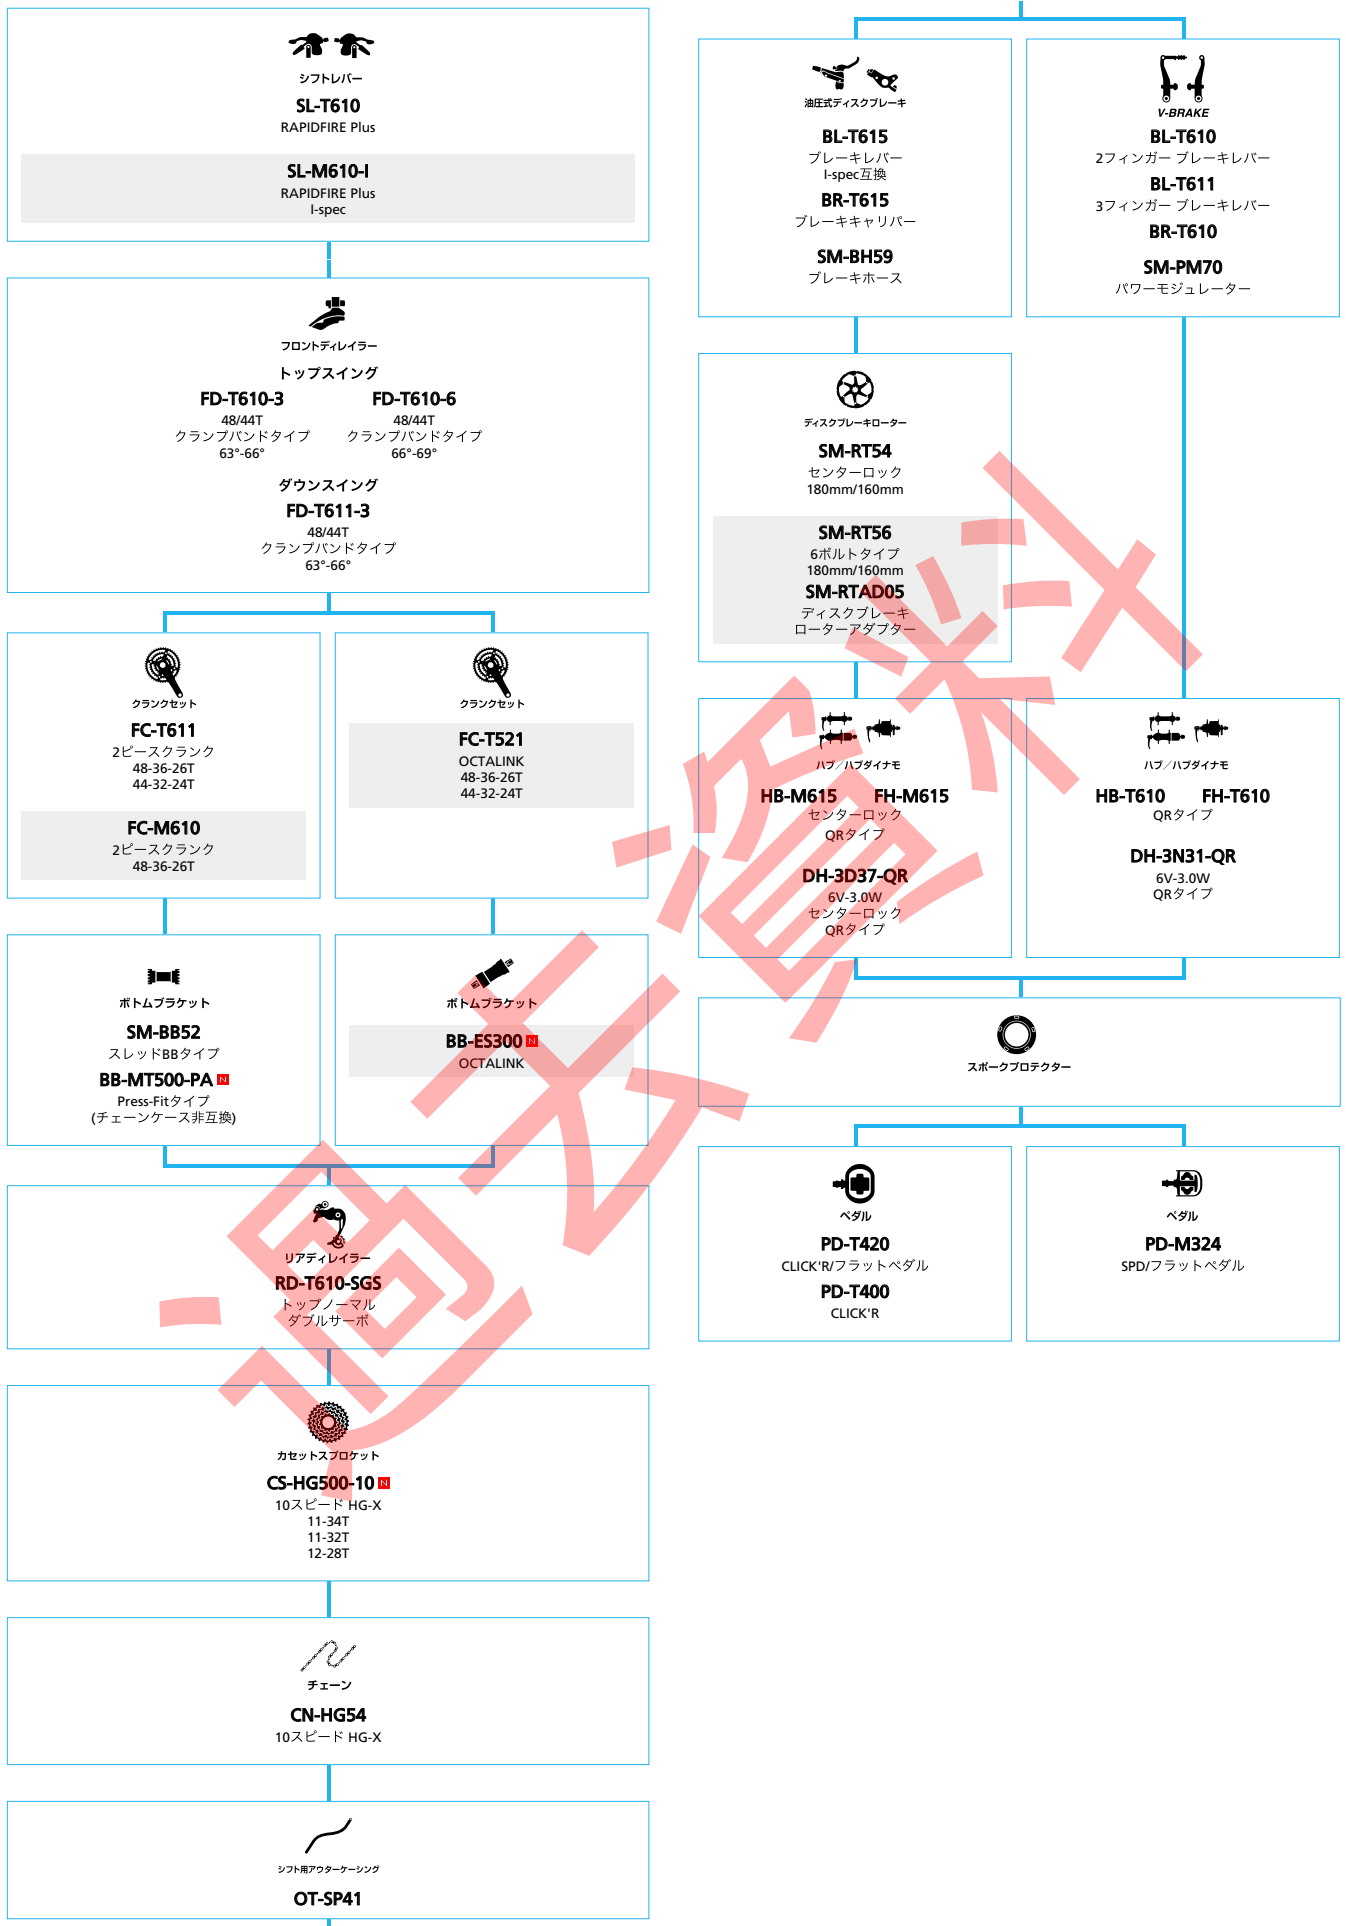

SHIMANO Tourney (3x6スピード)

■ ... ニューモデル
■ ... オプション

フロントコンポーネント

SHIMANO Tourney (1x6スピード)

メンテナンスガイド

SHIMANO DEORE (3x10スピード)

■ ... ニューモデル
 ■ ... オプション

トレッキングバイク

SHIMANO ALFINE (エレクトリック仕様 フラットハンドルバー仕様)

■ ... ニューモデル
 ■ ... オプション

シテイツーリンダノコンノカートバイン

SHIMANO ALFINE (エレクトリック仕様 ドロップハンドルバー仕様)

■ ... ニューモデル
 ■ ... オプション

シテイツアーリング/コンフォートバイク

SHIMANO ALFINE (11スピード)

■ ... ニューモデル
■ ... オプション