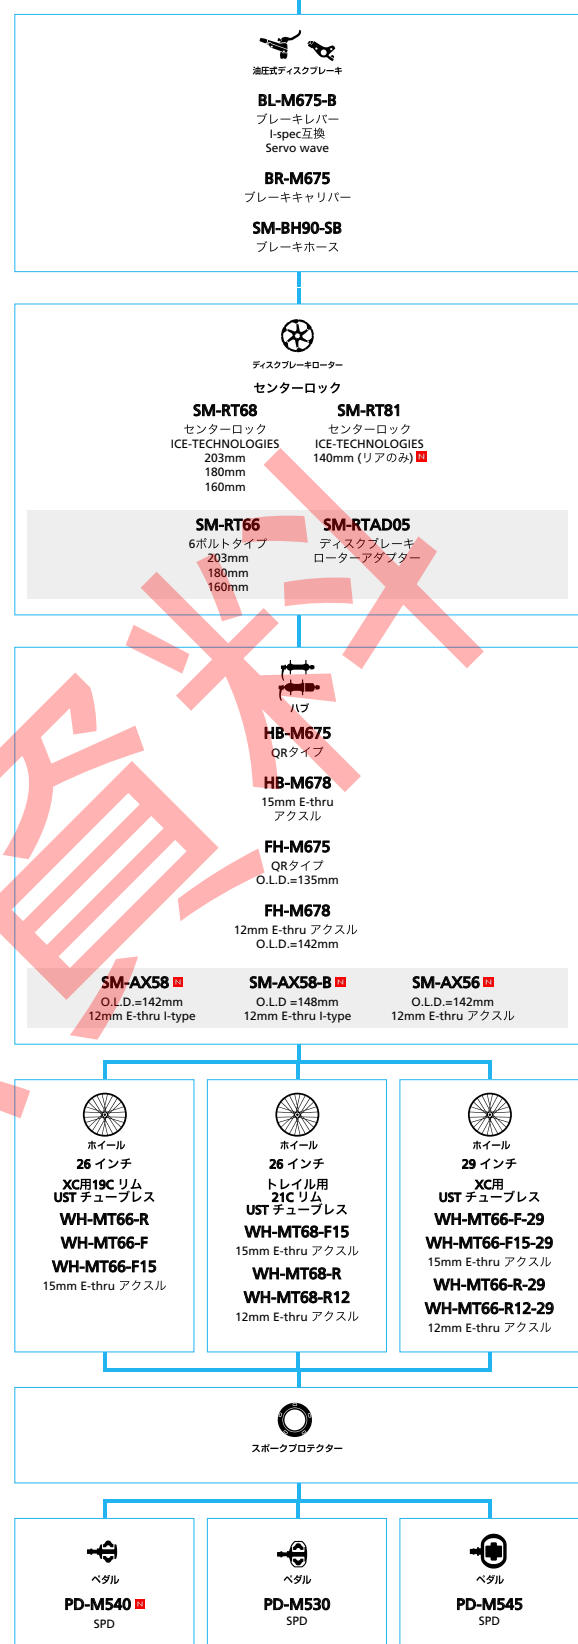

SLX (3x10スピード)

■ ... ニューモデル
■ ... オプション