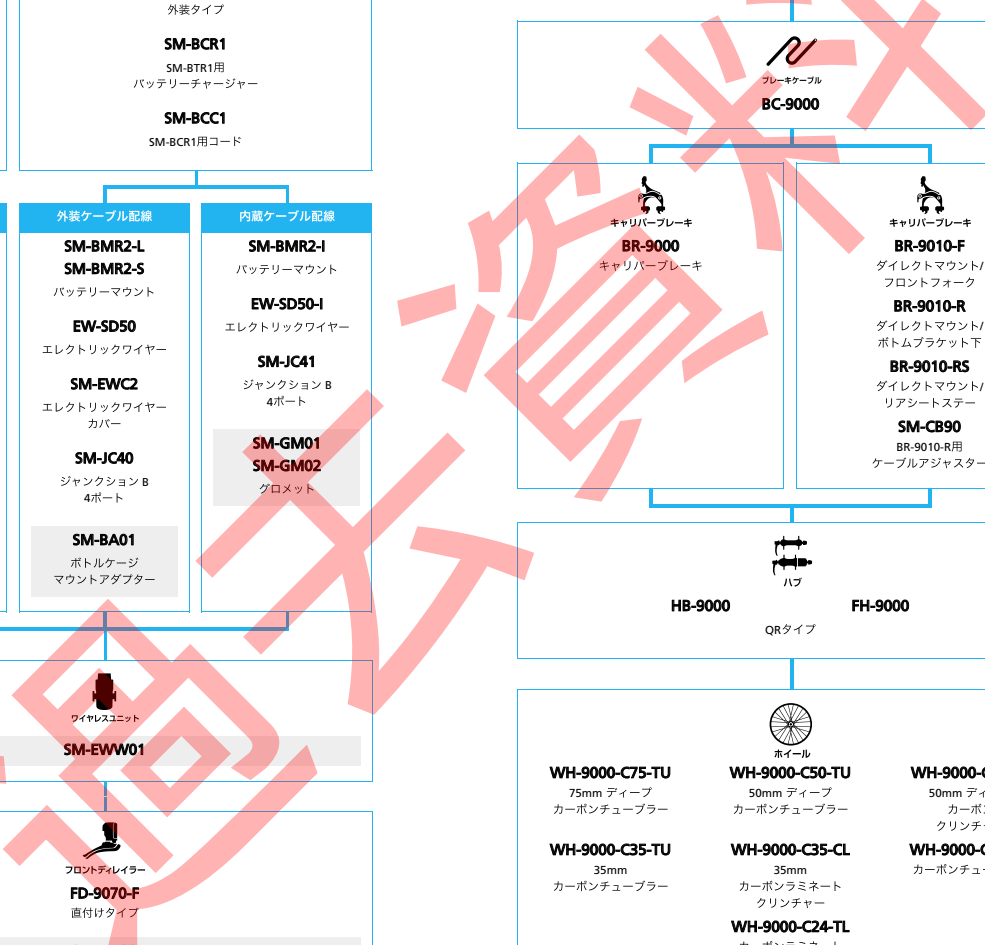

DURA-ACE 9070 シリーズ (2x11スピード)

■ ... ニューモデル
■ ... オプション

ケーブル