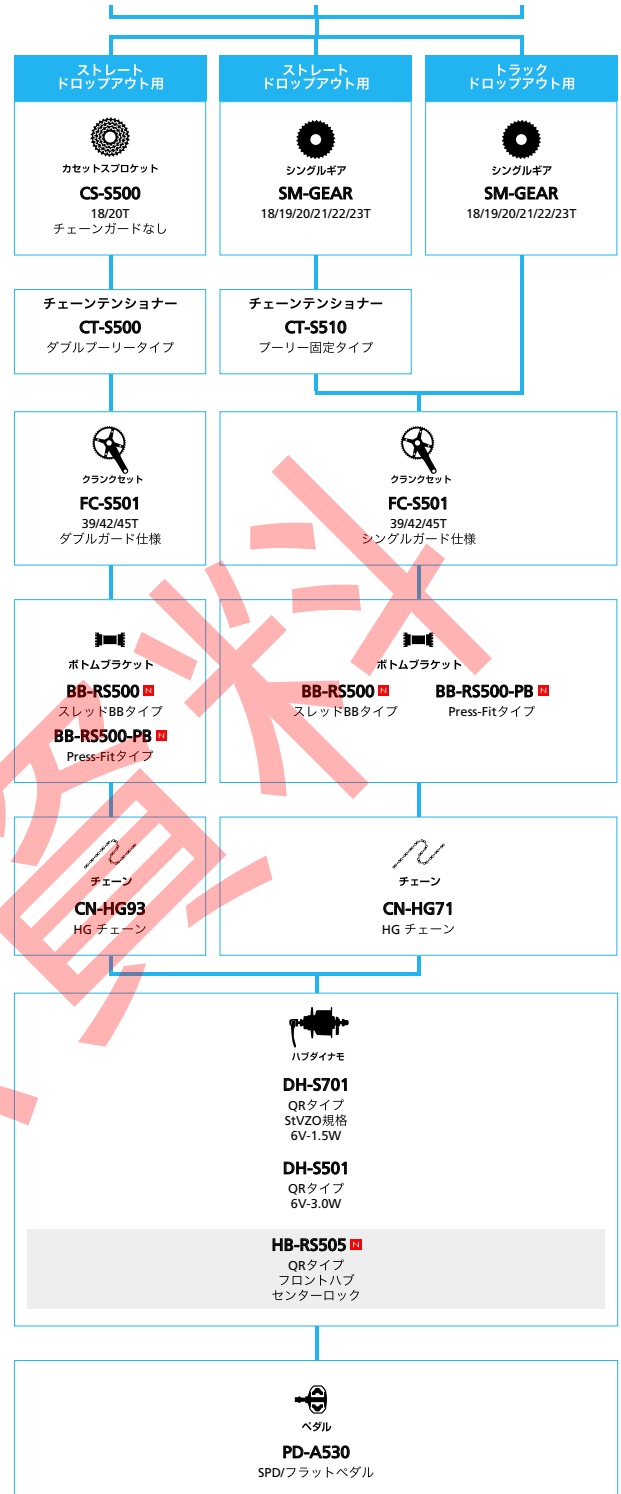

SHIMANO Tourney (3x6スピード)

■ ... ニューモデル
■ ... オプション

フロントコンポーネント

SHIMANO Tourney (1x6スピード)

メンテナンスガイド

SHIMANO DEORE (3x10スピード)

■ ... ニューモデル
 ■ ... オプション

トレッキングバイク

SHIMANO ALFINE (エレクトリック仕様 フラットハンドルバー仕様)

■ ... ニューモデル
 ■ ... オプション

シテイツーリンダノコンノカートバイン

SHIMANO ALFINE (エレクトリック仕様 ドロップハンドルバー仕様)

■ ... ニューモデル
 ■ ... オプション

シテイツアーリング/コンフォートバイク

SHIMANO ALFINE (11スピード)

■ ... ニューモデル
■ ... オプション

シテイツーリング/コンフォートバイン

SHIMANO ALFINE (8スピード)

■ ... ニューモデル
 ■ ... オプション

シテイツーリング/コンフォートバイク

SHIMANO Nexus (インター-8)

■ ... ニューモデル
 ■ ... オプション

シテイツアーラング/コンフォートバイク

SHIMANO Nexus (インター7)