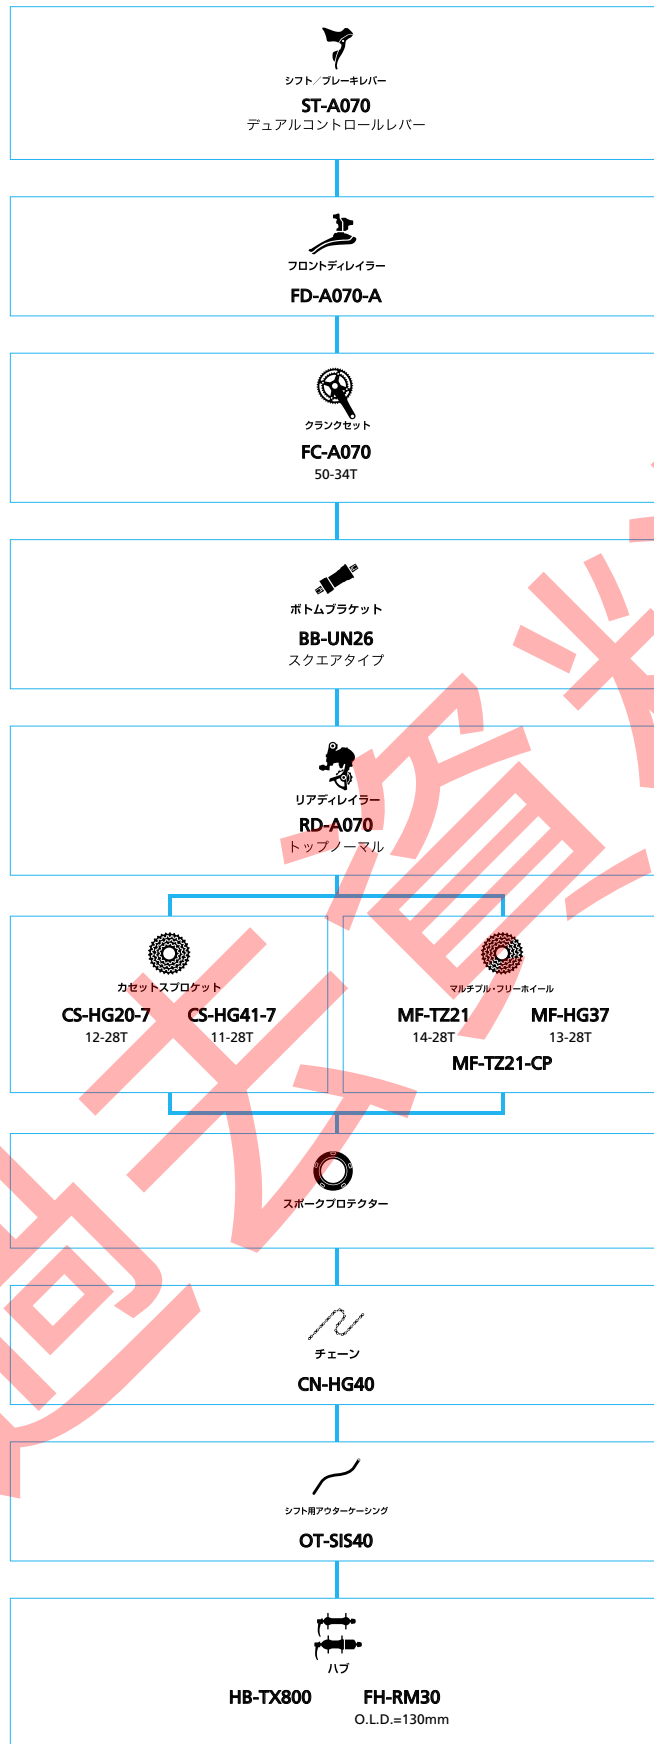

SHIMANO *Tourney* (2x7スピード)

- ... ニューモデル
- ... オプション