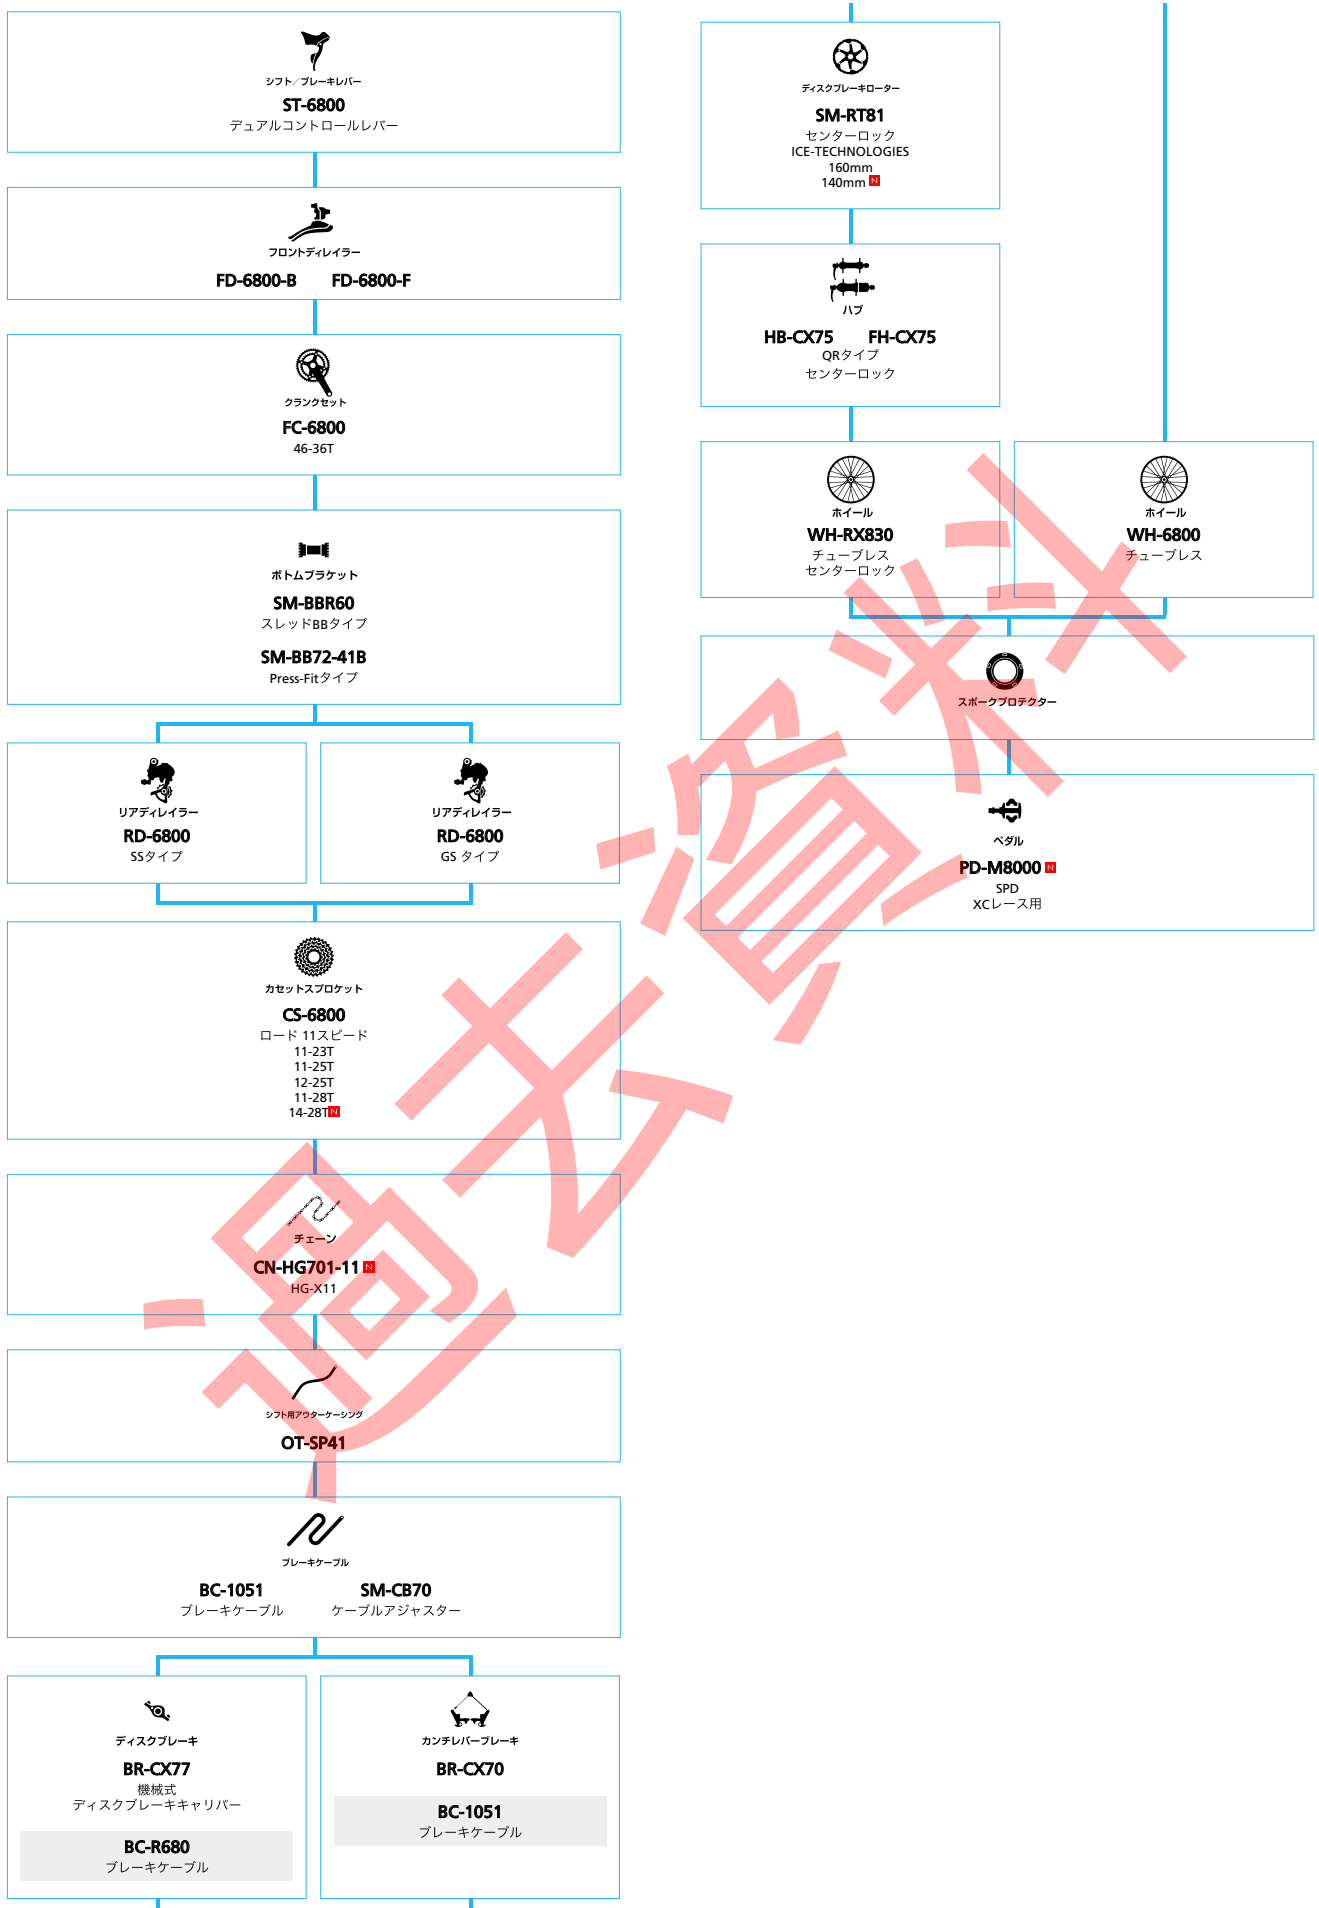

シクロクロス (メカニカル仕様) (11スピード)