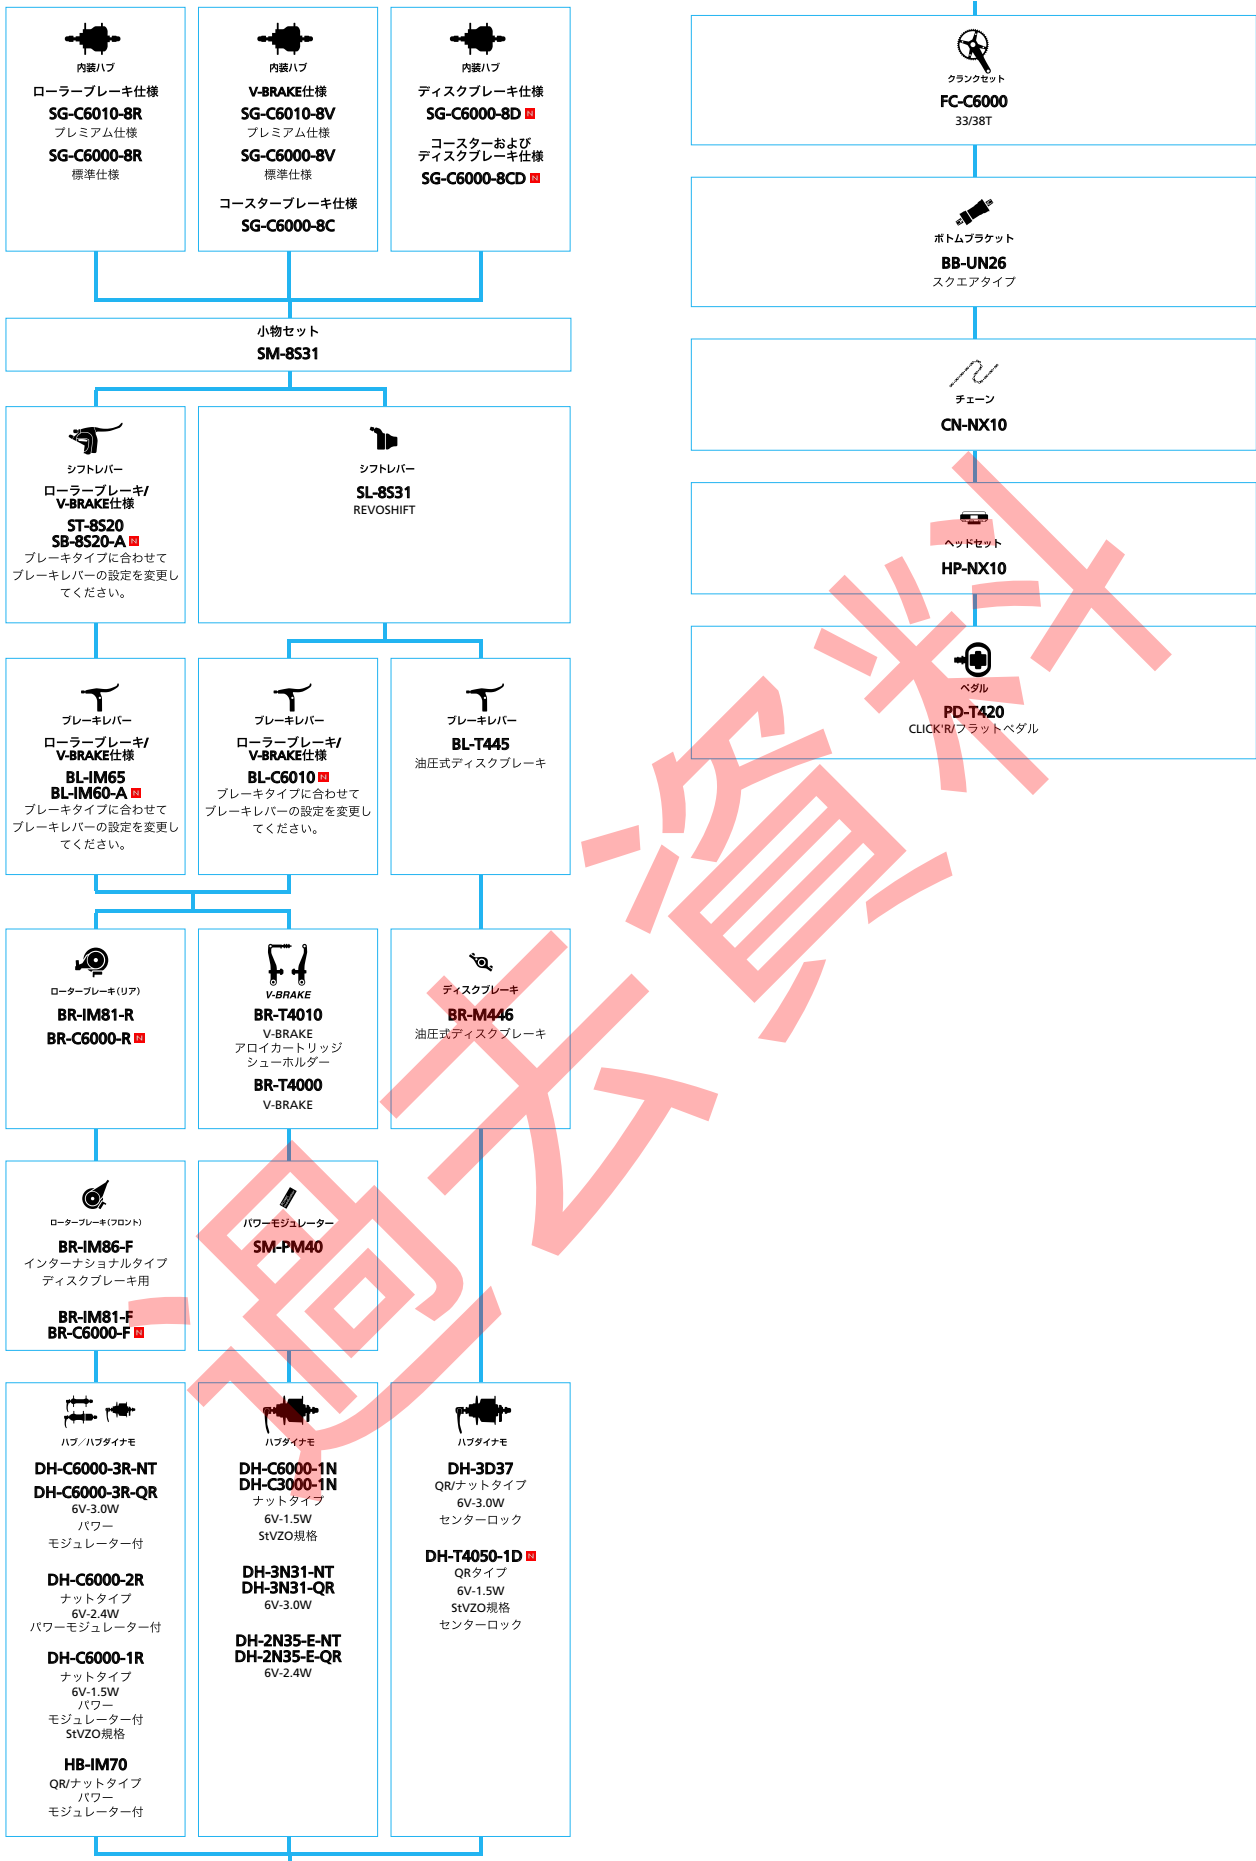

シテイツーリング/コンフォートバイン

SHIMANO ALFINE (8スピード)

■ ... ニューモデル
 ■ ... オプション

シテイツーリング/コンフォートバイク

SHIMANO Nexus (インター-8)

■ ... ニューモデル
 ■ ... オプション

シテイツアーラング/コンフォートバイク

SHIMANO Nexus (インター7)