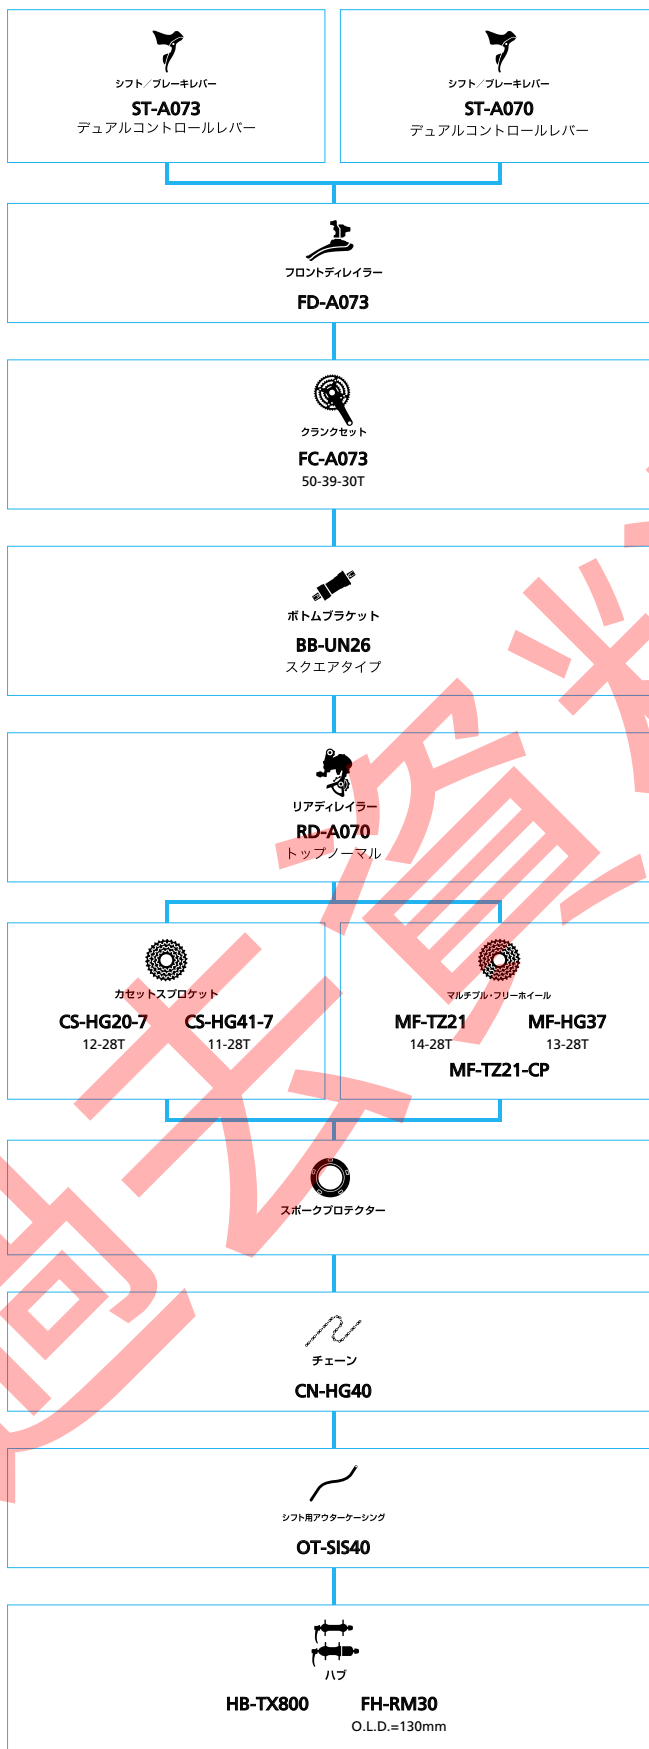

■ ... ニューモデル
 ■ ... オプション

ロードバイク

SHIMANO Claris (2x8スピード)

■ ... ニューモデル
 ■ ... オプション

ロードバイク

SHIMANO Tourney (3x7スピード)

■ ... ニューモデル
■ ... オプション

ロードバイク

SHIMANO *Tourney* (2x7スピード)

- ... ニューモデル
- ... オプション

Shimano A050 (2x7スピード)

シマノブランドコンポーネンツ (2x10スピード)

■ ... ニューモデル
■ ... オプション

シマノブランドコンポーネンツ (3x9スピード)

■ ... ニューモデル
■ ... オプション

SHIMANO