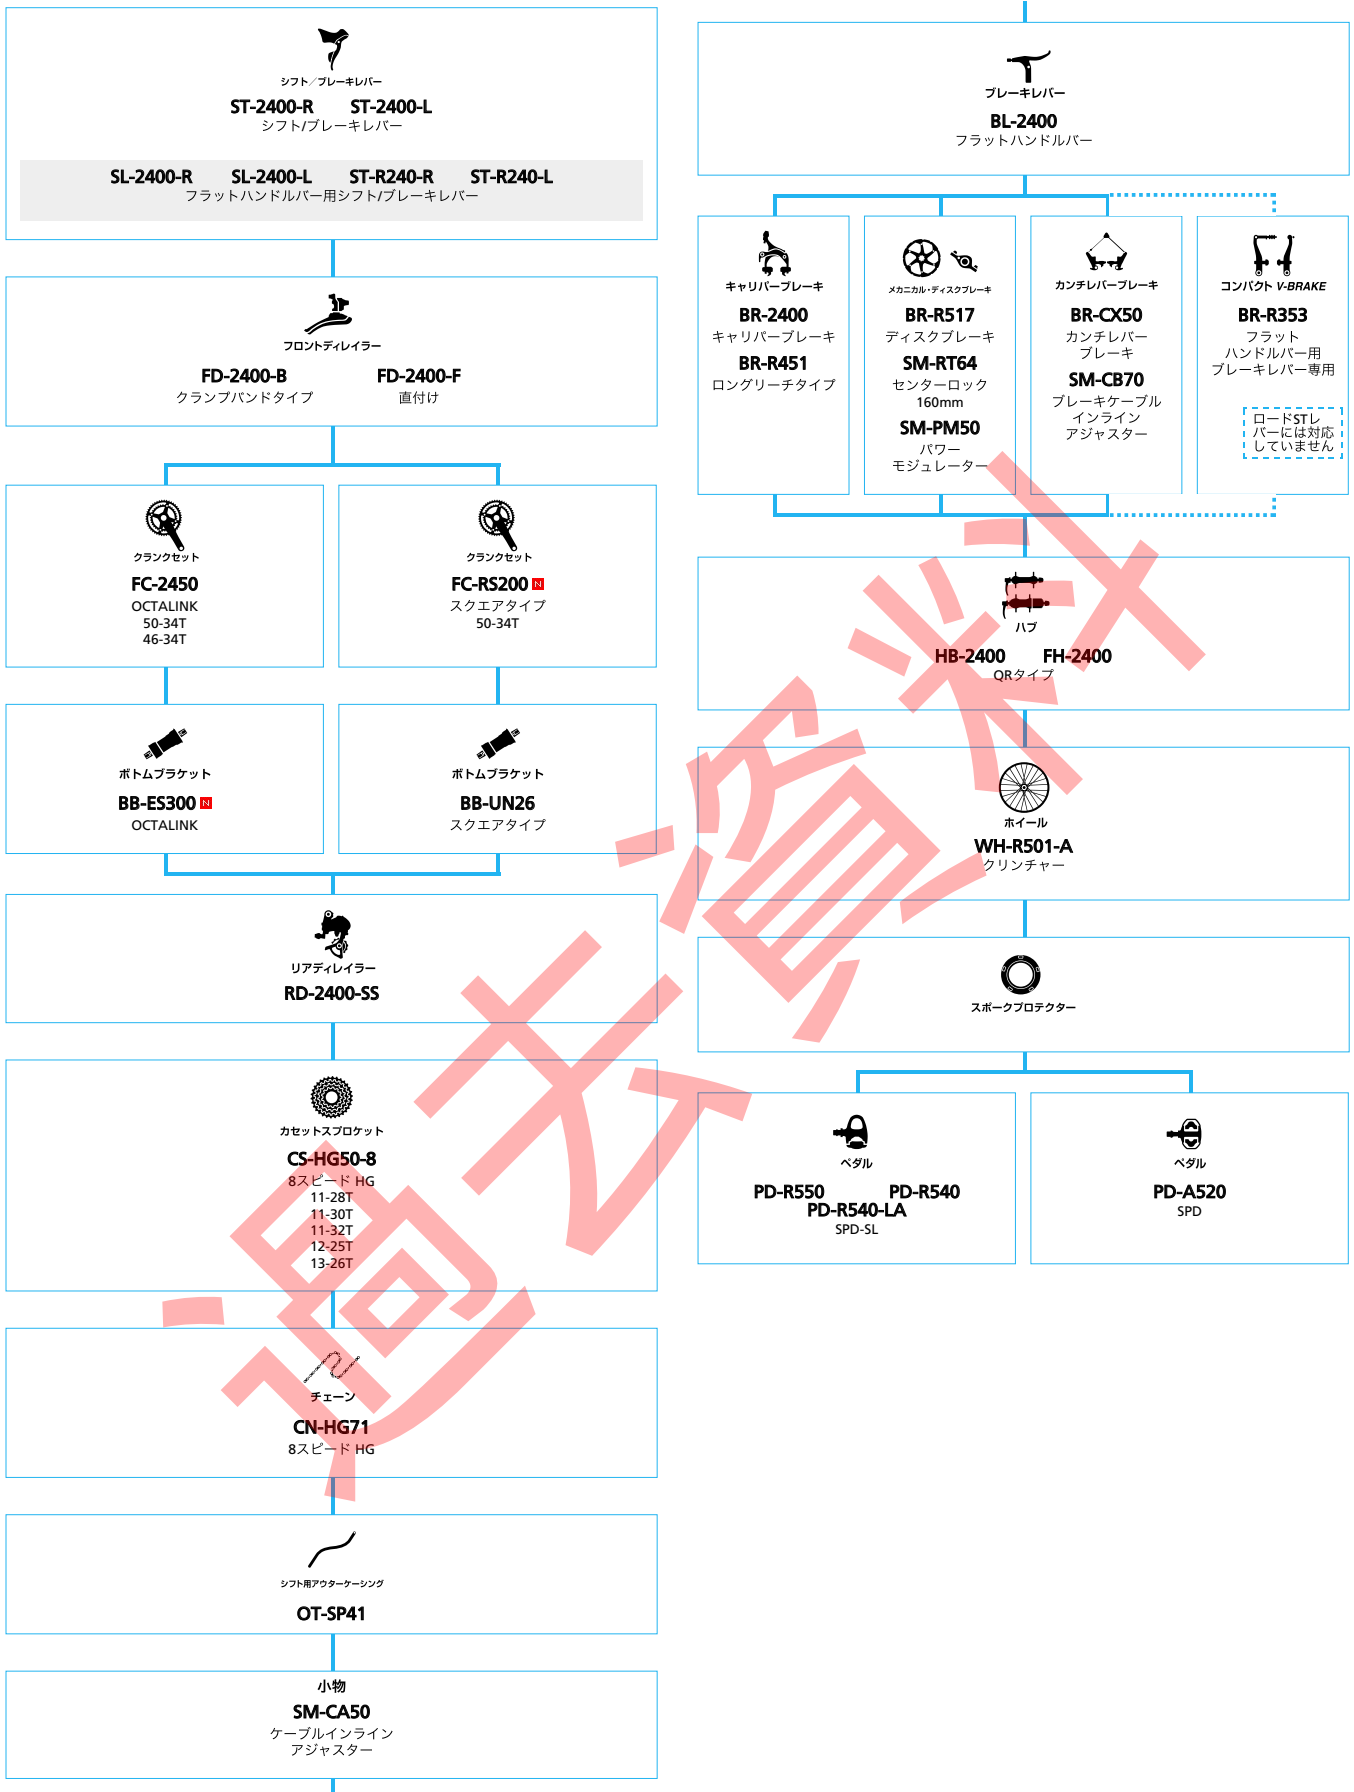

SHIMANO Claris (2x8スピード)

■ ... ニューモデル
■ ... オプション

ロードバイク