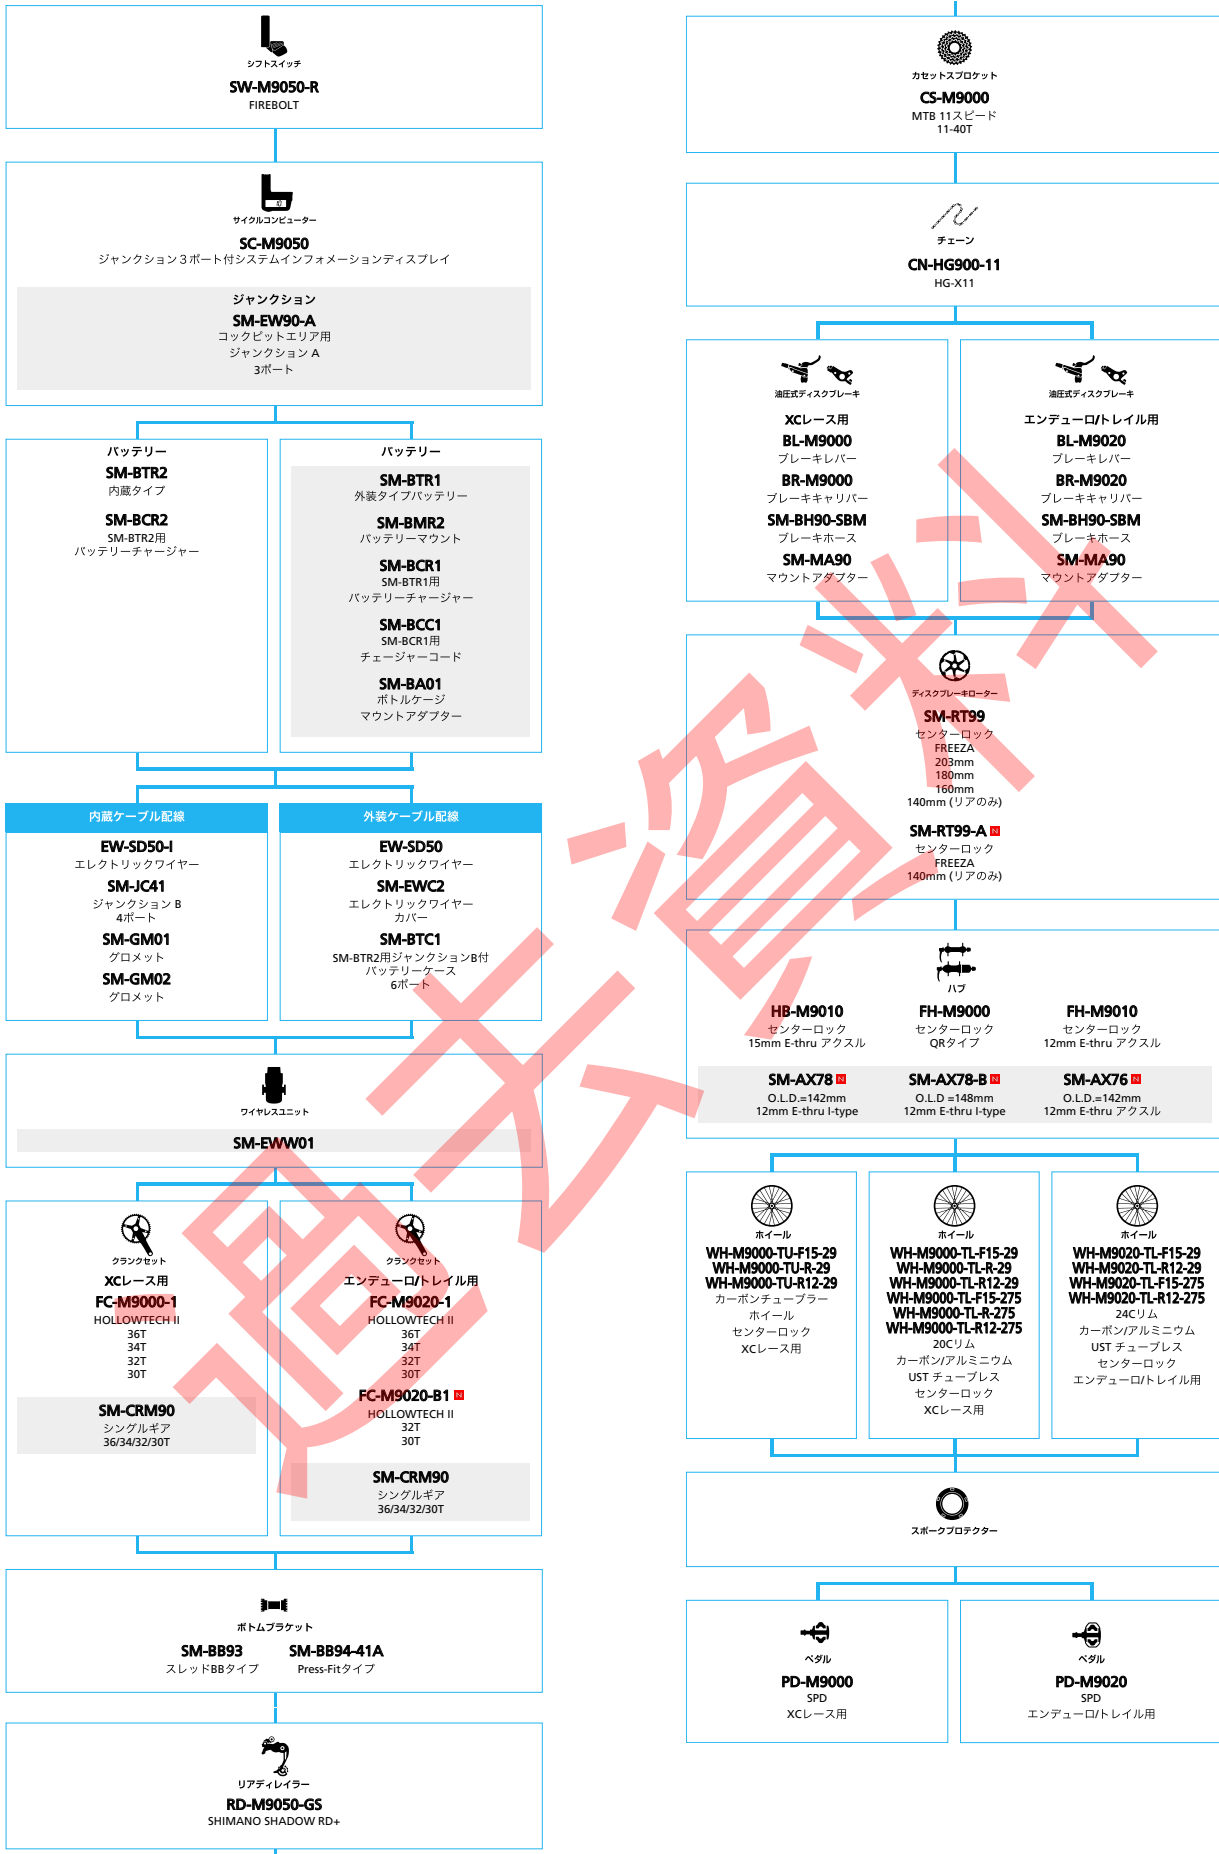

SHIMANO **XTR** M9050 シリーズ (3x11スピード)

■ ... ニューモデル
 ■ ... オプション

SHIMANO XTR M9050 シリーズ (2x11スピード)

■ ... ニューモデル
 ■ ... オプション

マウンテンバイク

SHIMANO XTR M9050 シリーズ (1x11スピード)

■ ... ニューモデル
 ■ ... オプション

マウンテンバイク