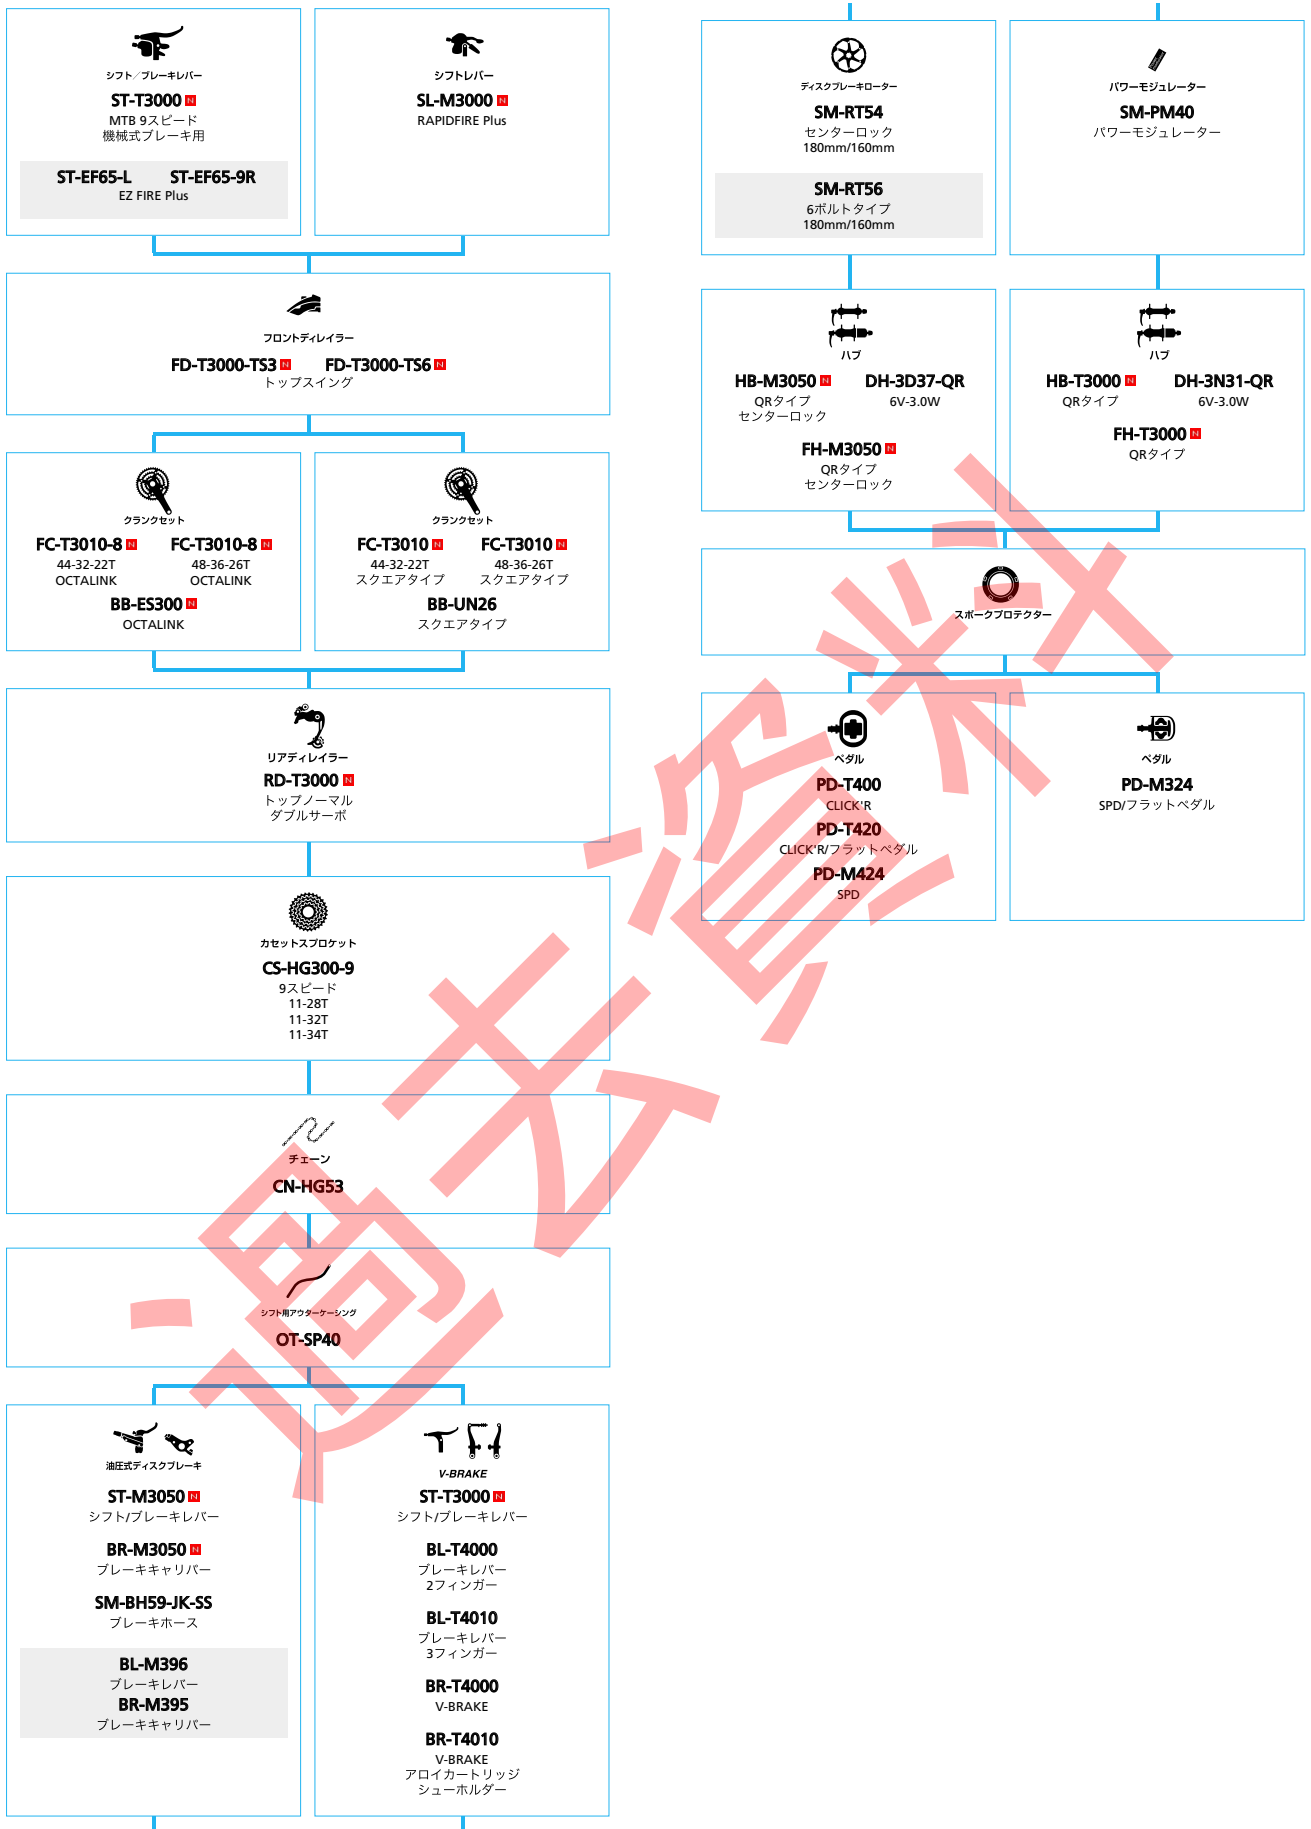

SHIMANO Tourney (3x6スピード)

■ ... ニューモデル
■ ... オプション

フロントコンポーネント

SHIMANO Tourney (1x6スピード)

メンテナンスガイド

SHIMANO DEORE (3x10スピード)

■ ... ニューモデル
 ■ ... オプション

トレッキングバイク

SHIMANO ALFINE (エレクトリック仕様 フラットハンドルバー仕様)

■ ... ニューモデル
 ■ ... オプション

シテイツーリンダノコンノカートバイン

SHIMANO ALFINE (エレクトリック仕様 ドロップハンドルバー仕様)

■ ... ニューモデル
 ■ ... オプション

シテイツアーリング/コンフォートバイク

SHIMANO ALFINE (11スピード)

■ ... ニューモデル
■ ... オプション