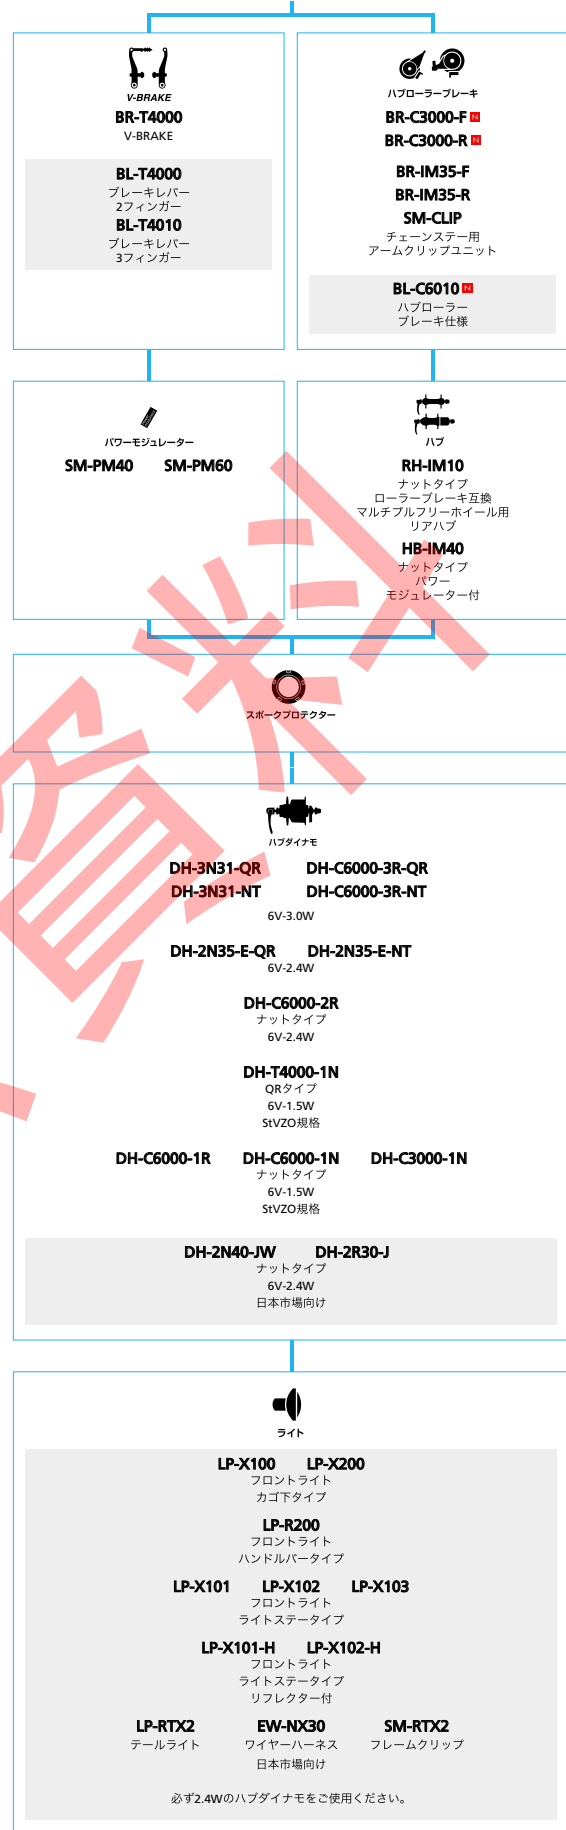

SHIMANO *TourneyTX* (8スピード)

■ ... ニューモデル
 □ ... オプション

マウンテンバイク

SHIMANO Tourney (3x7スピード)

■ ... ニューモデル
 ■ ... オプション

マウンテンバイク

SHIMANO Tourney (1x7スピード)

■ ... ニューモデル
 ■ ... オプション

SHIMANO Tourney (3x6スピード)

■ ... ニューモデル
■ ... オプション

フロントコンポーネント

SHIMANO Tourney (1x6スピード)

メンテナンスガイド

SHIMANO DEORE (3x10スピード)

■ ... ニューモデル
 ■ ... オプション

トレッキングバイク