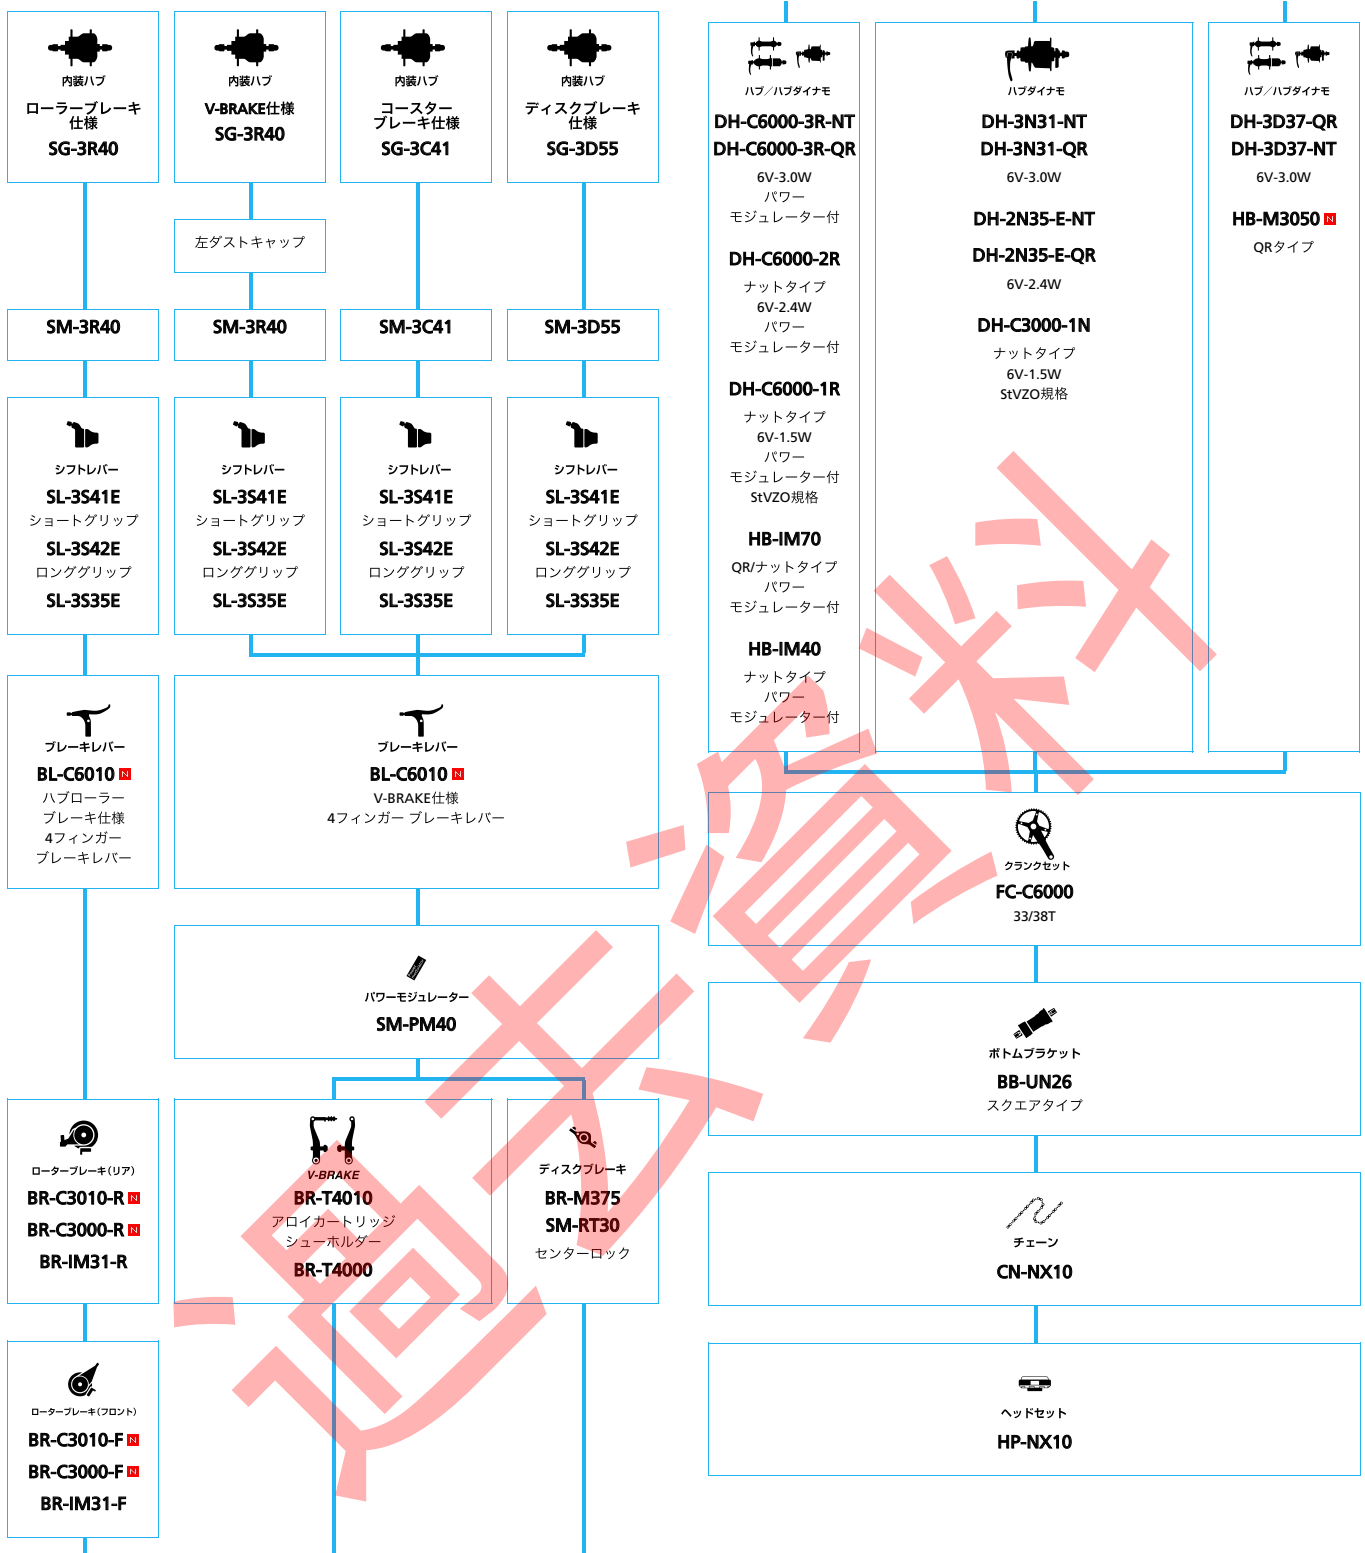

■ ... ニューモデル
■ ... オプション

シマノインター7コンフォートバイク

SHIMANO Nexus (インター3)

■ ... ニューモデル
 ■ ... オプション

シテイツーリソング/コンソキートバインク

SHIMANO Nexus

(インター3 日本市場向け)

■ ... ニューモデル
■ ... オプション