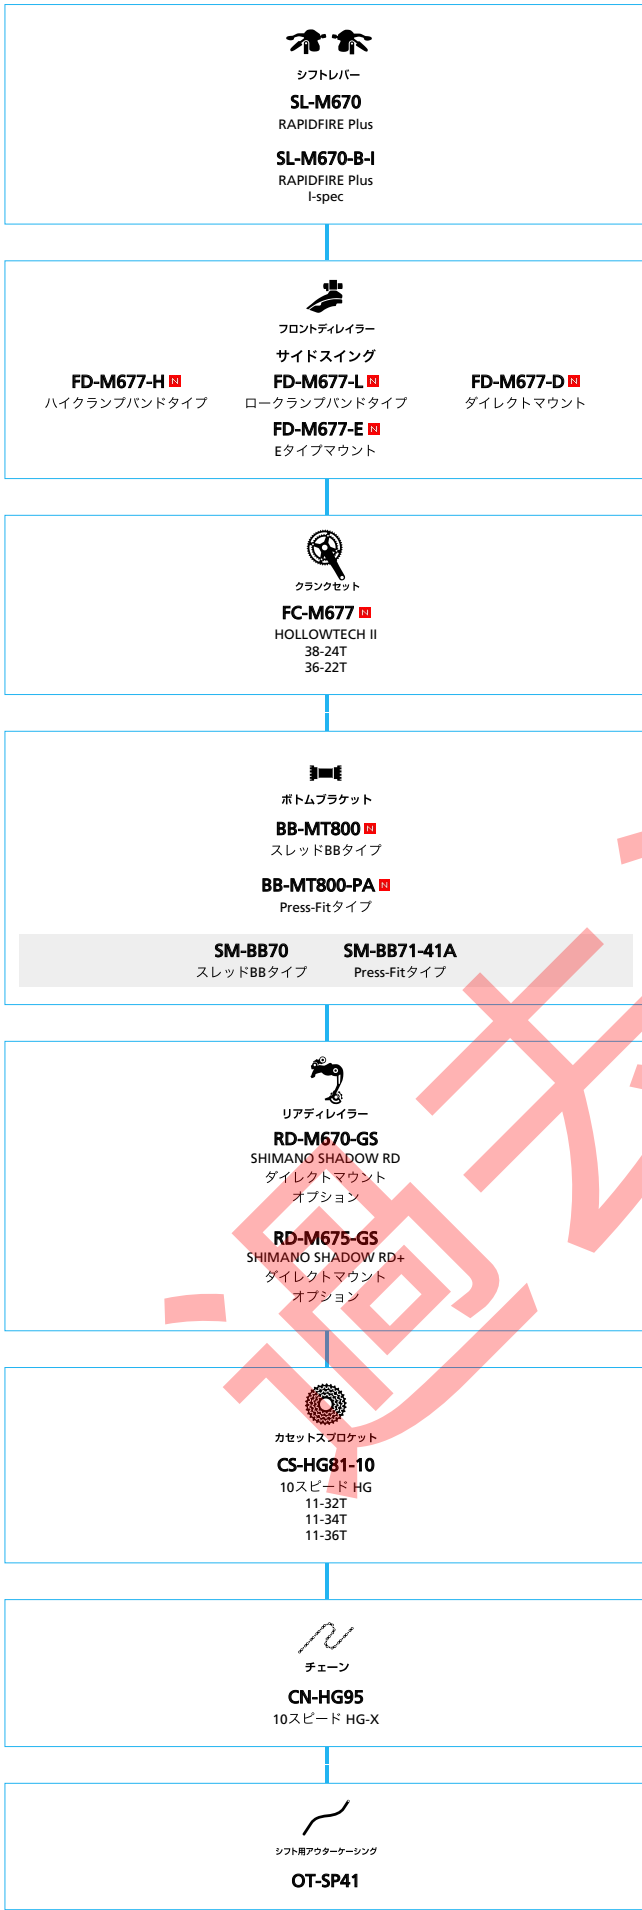

油圧式ディスクブレーキ
BL-M8000 ■
 ブレーキレバー
BR-M8000 ■
 ブレーキキャリパー
SM-BH90-SBM
 ブレーキホース

SLX (3x10スピード)

■ ... ニューモデル
 ■ ... オプション

SLX (2x10スピード)

マウンテンバイク

SHIMANO DEORE (3x10スピード)

マウンテンバイク

SHIMANO DEORE (2x10スピード)