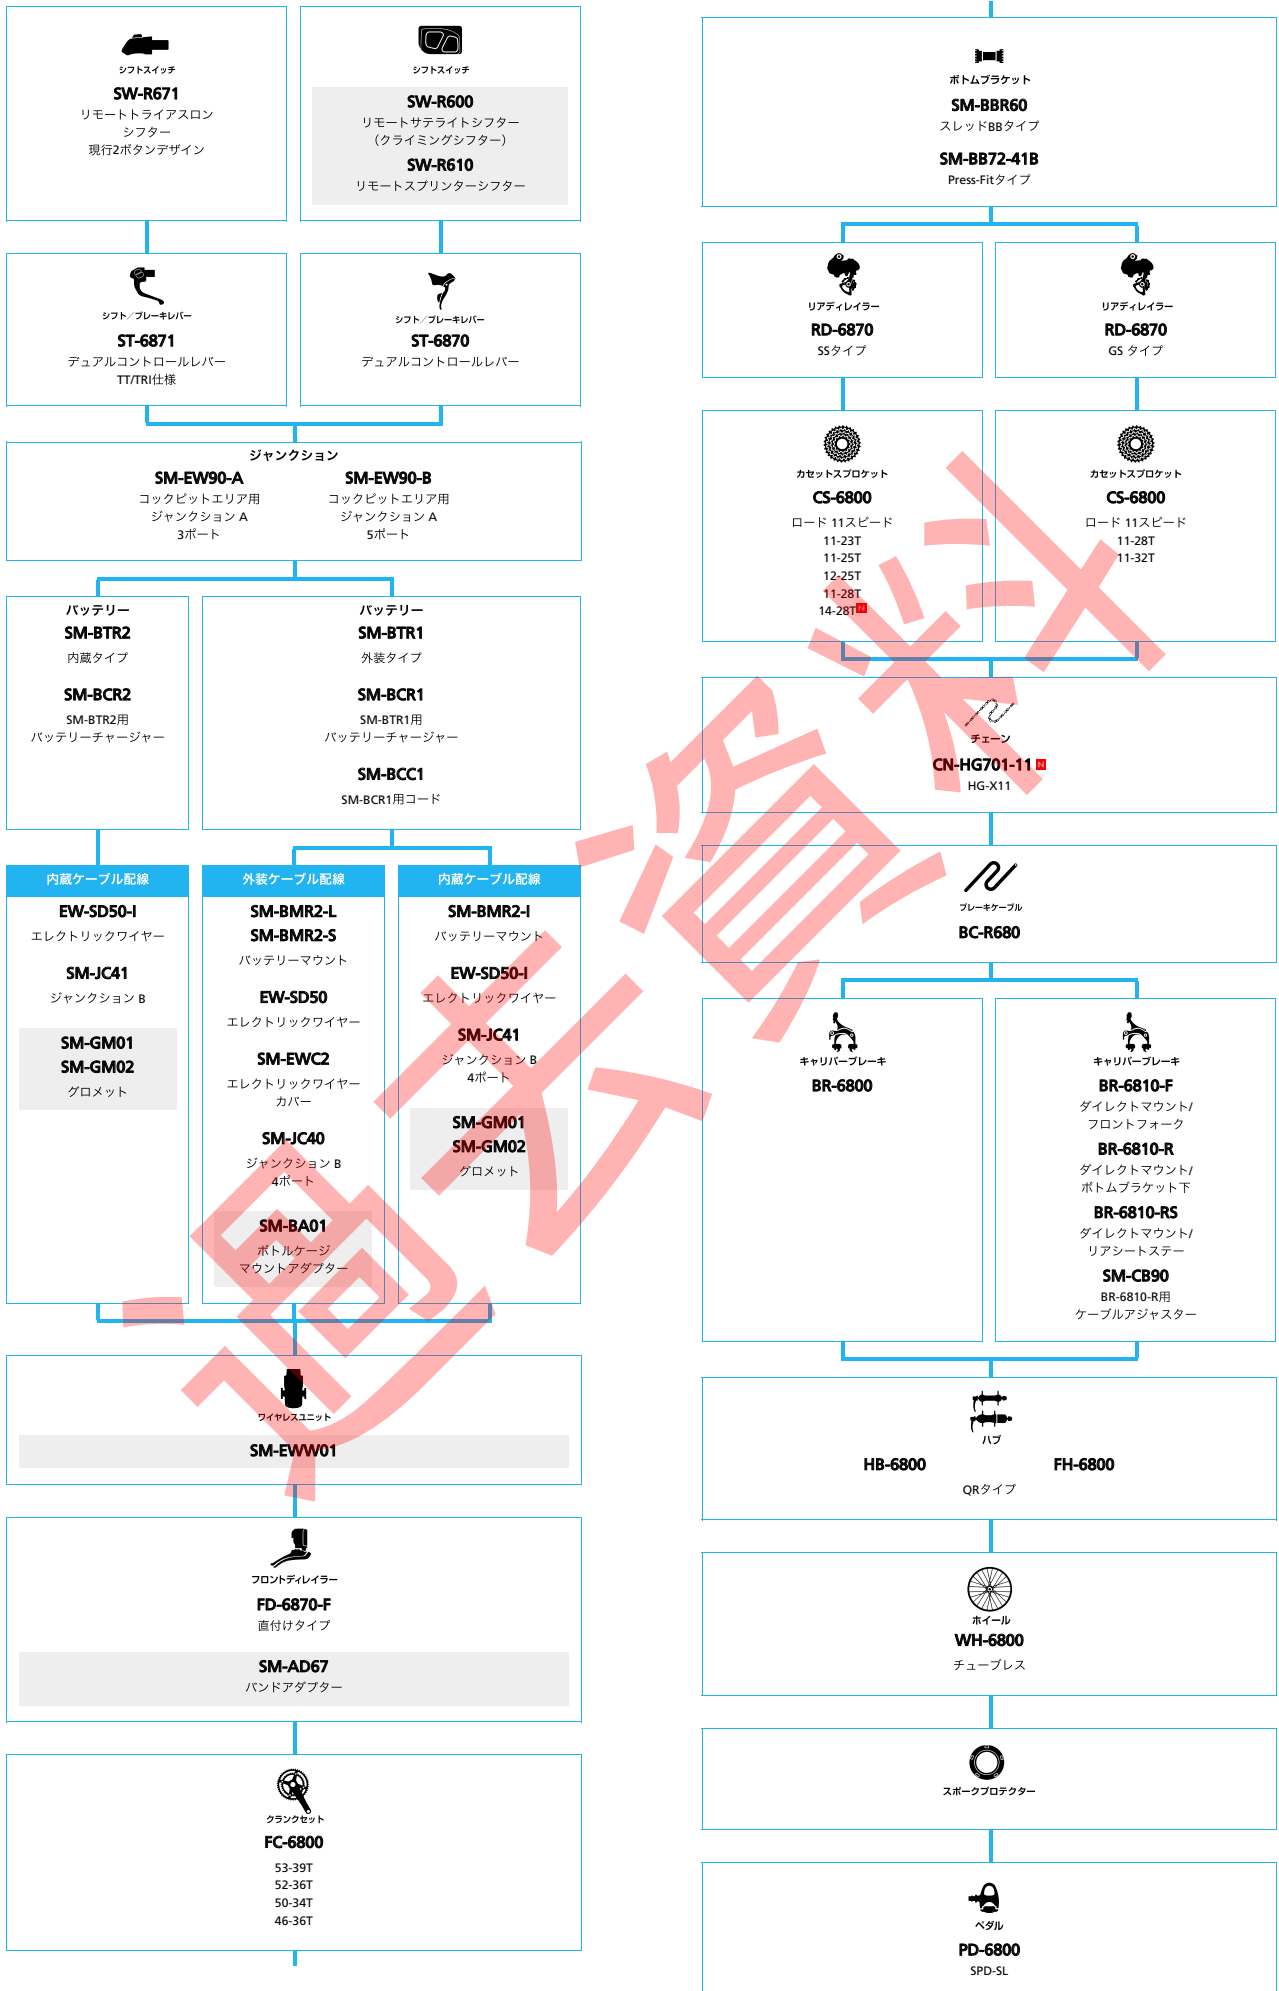

DURA-ACE 9070 シリーズ (2x11スピード TT/TRI仕様)

■ ... ニューモデル
 ■ ... オプション

ロードバイク

SHIMANO ULTEGRA (2x11スピード)

■ ... ニューモデル
■ ... オプション

ロード

SHIMANO ULTEGRA 6870 シリーズ (2x11スピード)

■ ... ニューモデル
 ■ ... オプション