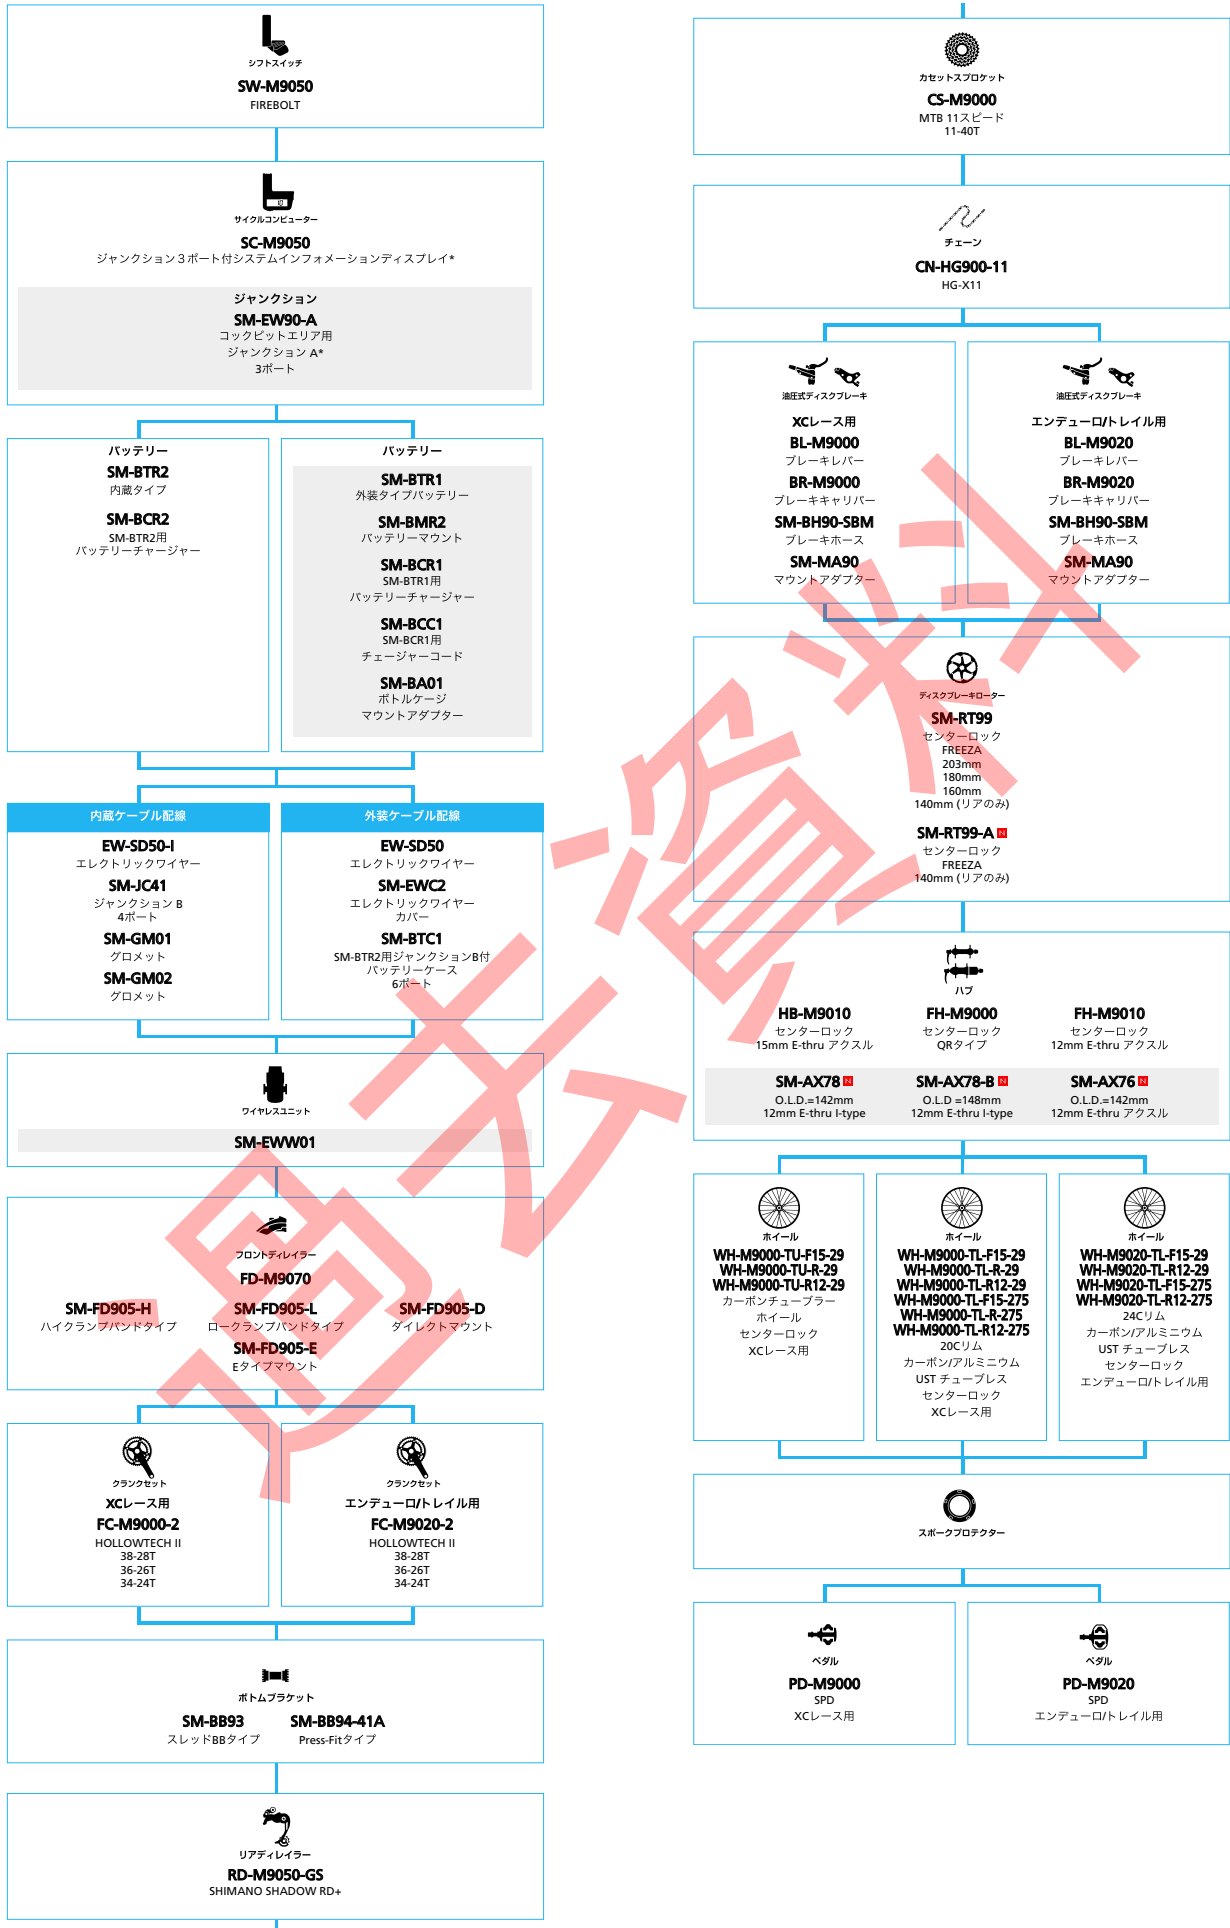

SHIMANO **XTR** M9050 シリーズ (3x11スピード)

■ ... ニューモデル
 ■ ... オプション

SHIMANO XTR M9050 シリーズ (2x11スピード)

■ ... ニューモデル
 ■ ... オプション

マウンテンバイク

SHIMANO XTR M9050 シリーズ (1x11スピード)

■ ... ニューモデル
 ■ ... オプション

マウンテンバイク