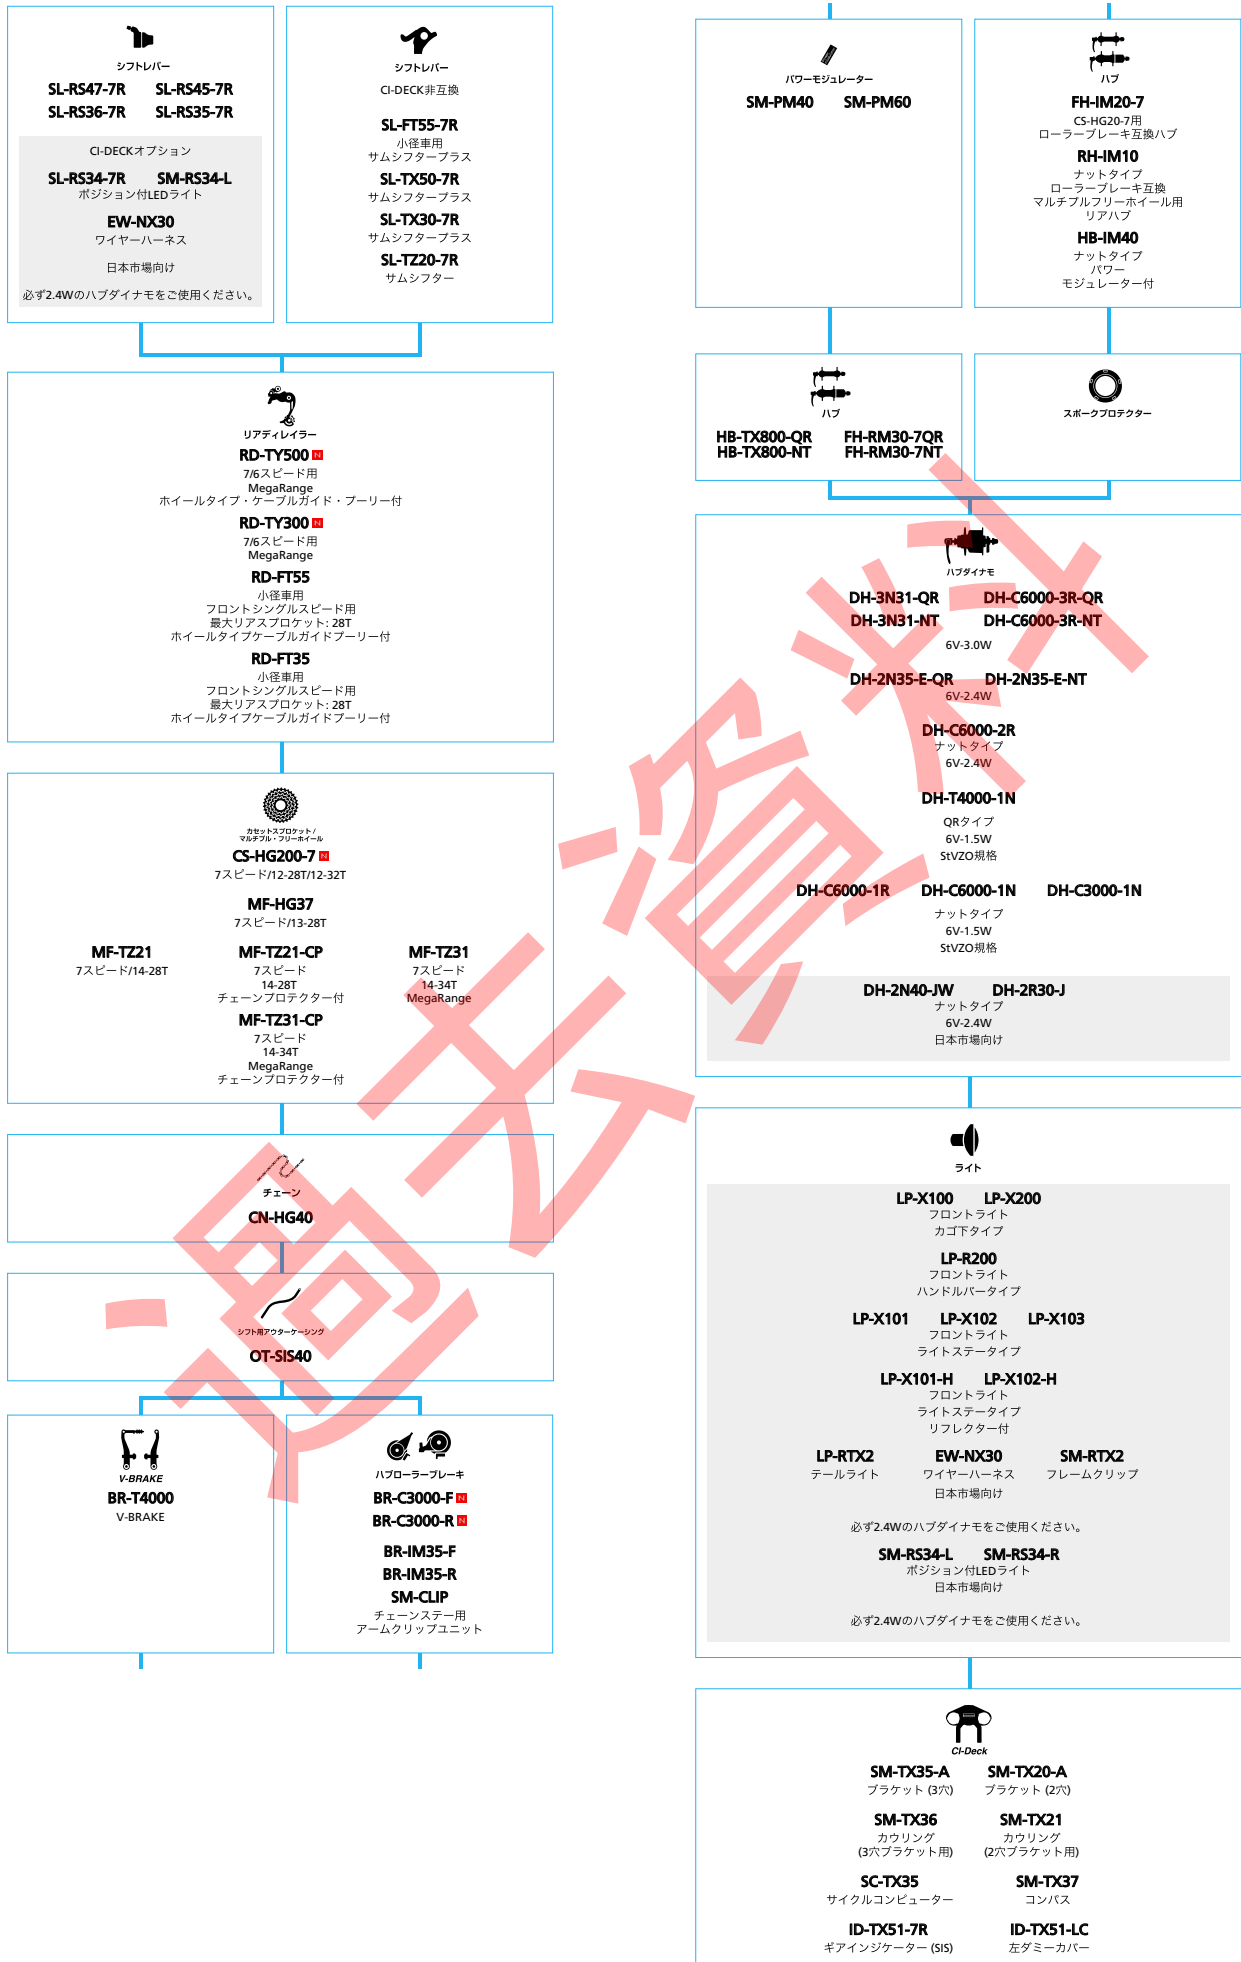

SHIMANO *TourneyTX* (8スピード)

■ ... ニューモデル
 □ ... オプション

マウンテンバイク

SHIMANO Tourney (3x7スピード)

■ ... ニューモデル
 ■ ... オプション

マウンテンバイク

SHIMANO Tourney (1x7スピード)

■ ... ニューモデル
 ■ ... オプション