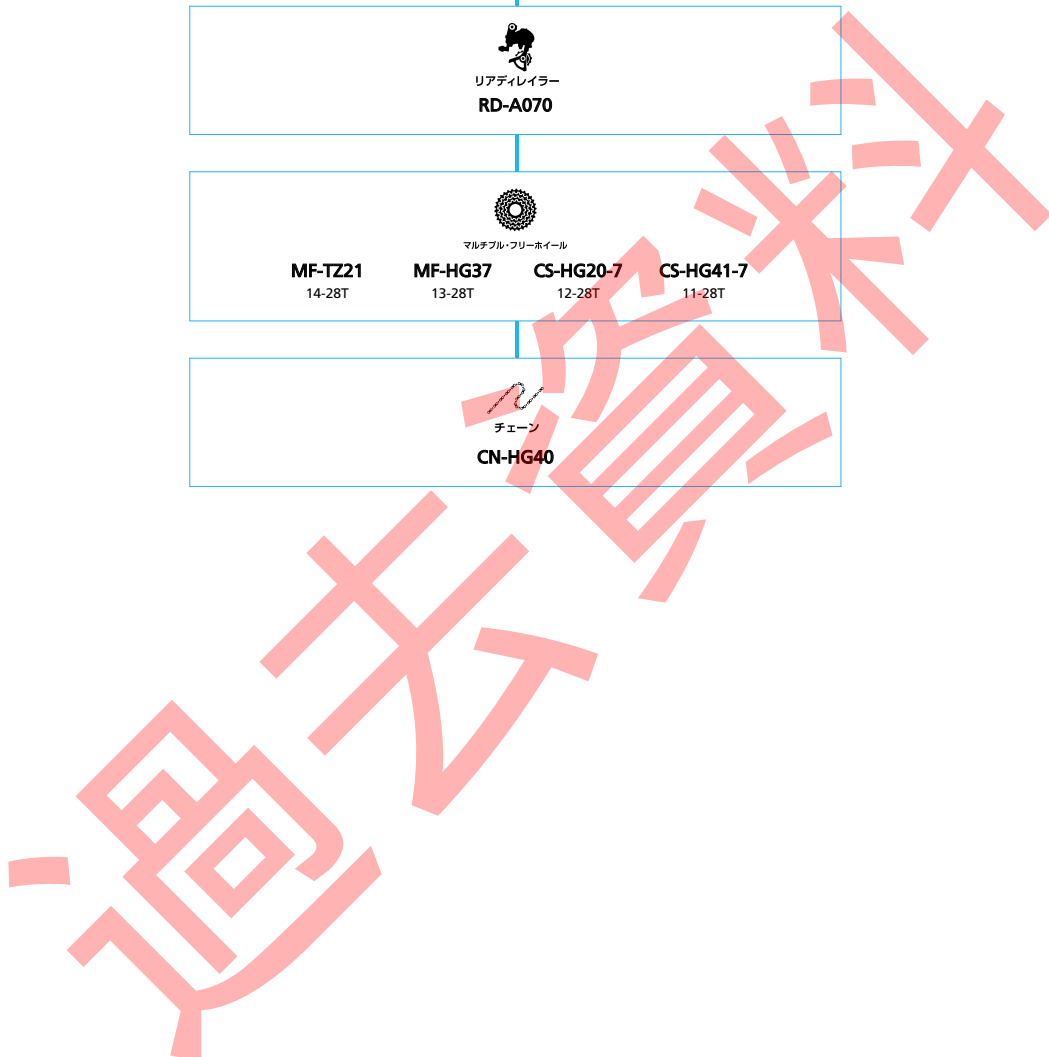

Shimano A050 (2x7スピード)