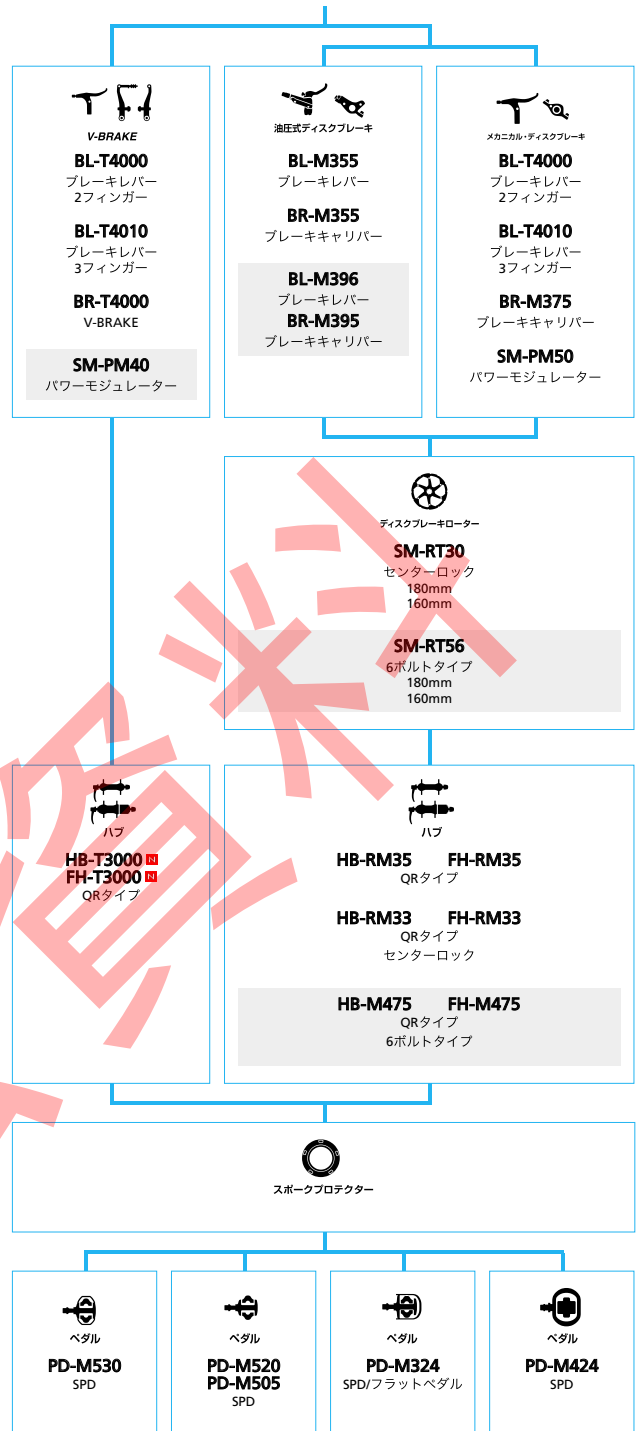

■ ... ニューモデル
 ■ ... オプション

フロントハブ

SHIMANO *Acera* SHIMANO *ALTUS* (3x7スピード)

■ ... ニューモデル
 ■ ... オプション

マウンテンバイク

SHIMANO ALTUS (3x9スピード)

■ ... ニューモデル
 ■ ... オプション

フロントコンポーネント

SHIMANO *TourneyTX* (8スピード)

■ ... ニューモデル
 □ ... オプション

マウンテンバイク

SHIMANO Tourney (3x7スピード)

■ ... ニューモデル
 ■ ... オプション

マウンテンバイク

SHIMANO Tourney (1x7スピード)

■ ... ニューモデル
 ■ ... オプション