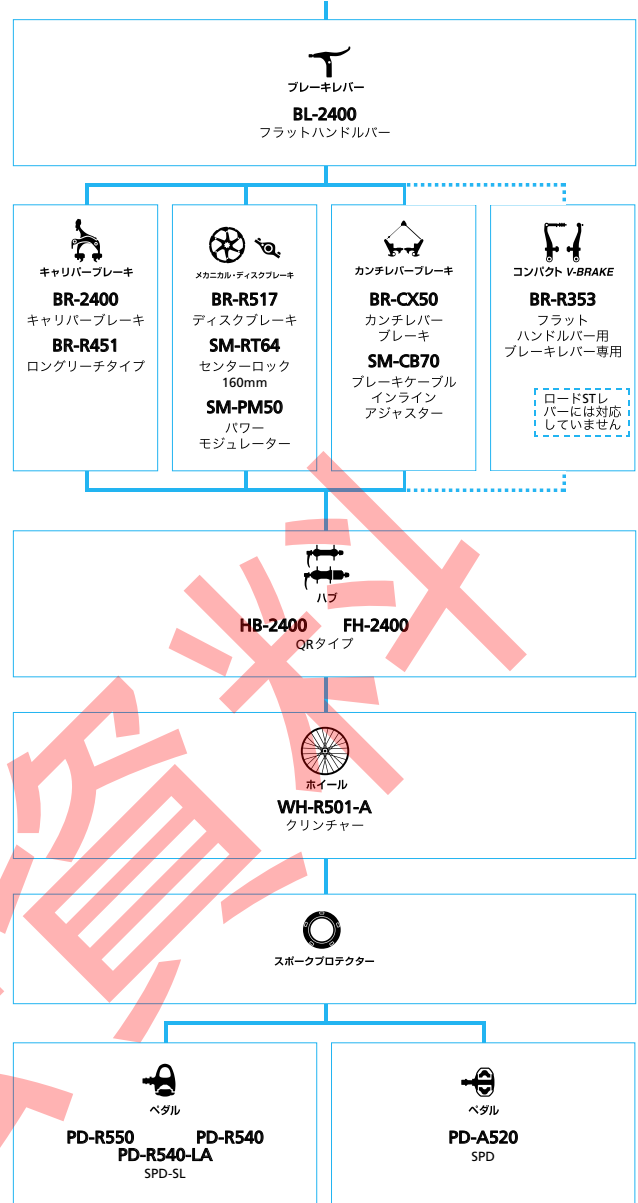

SHIMANO Claris (3x8スピード)

■ ... ニューモデル
■ ... オプション

ロードバイク