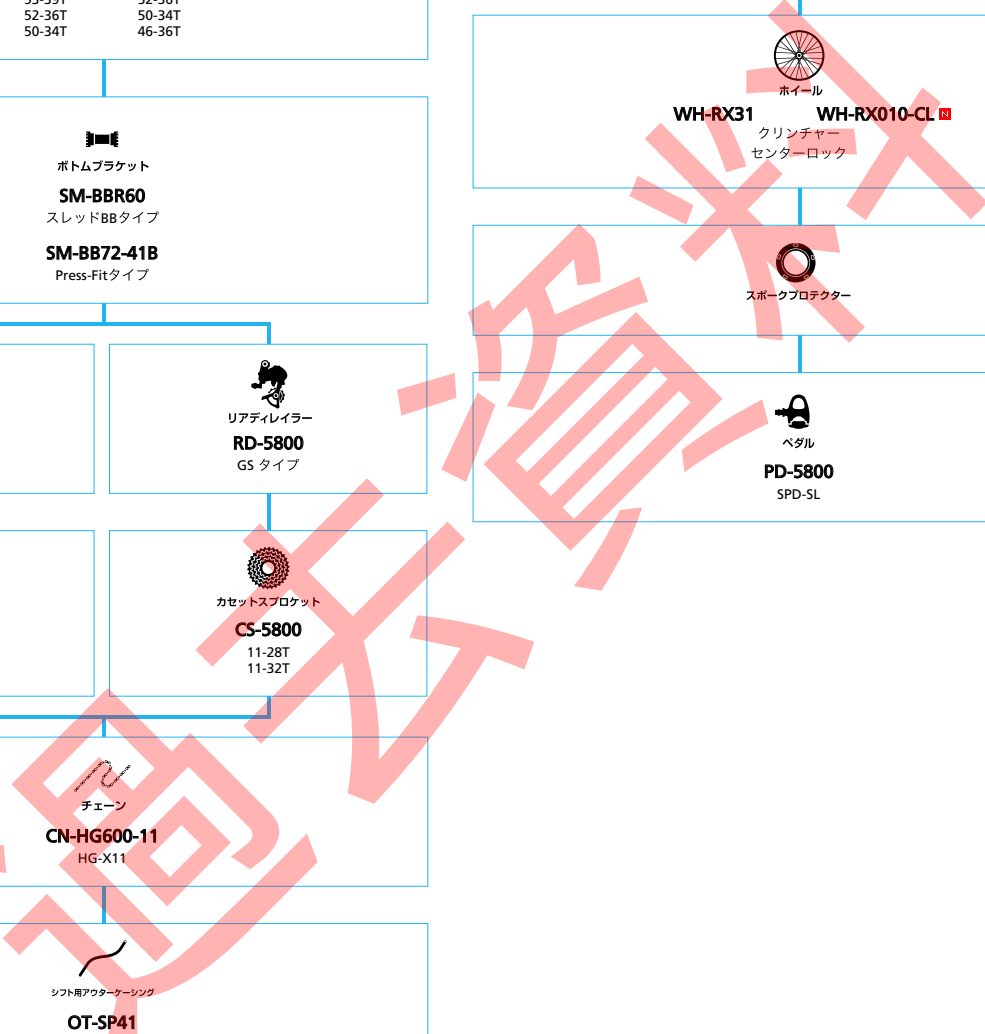

■ ... ニューモデル
■ ... オプション

ロード用油圧式ディスクブレーキ（メカニカル仕様）（2x11スピード 105レベル）

ロードバイク