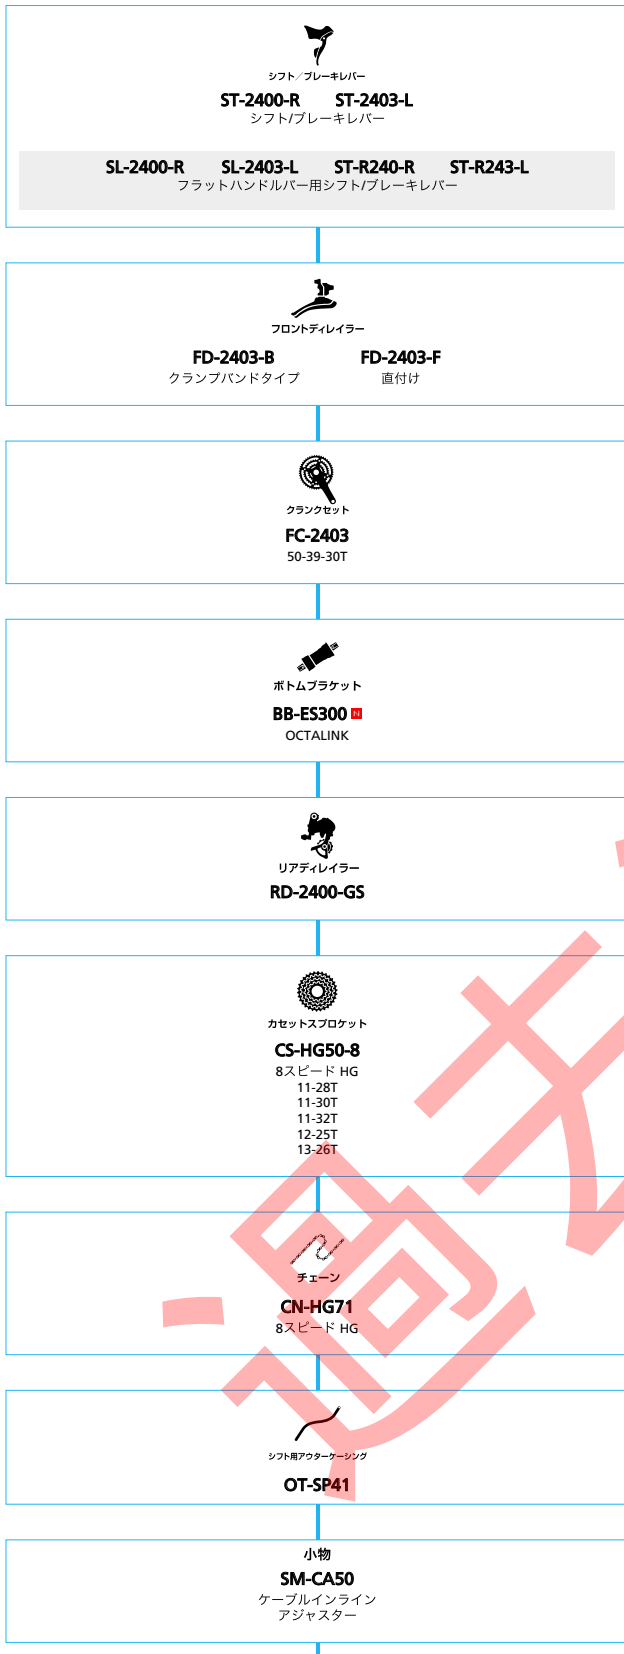

SHIMANO Claris (3x8スピード)

■ ... ニューモデル
■ ... オプション

ロードバイク