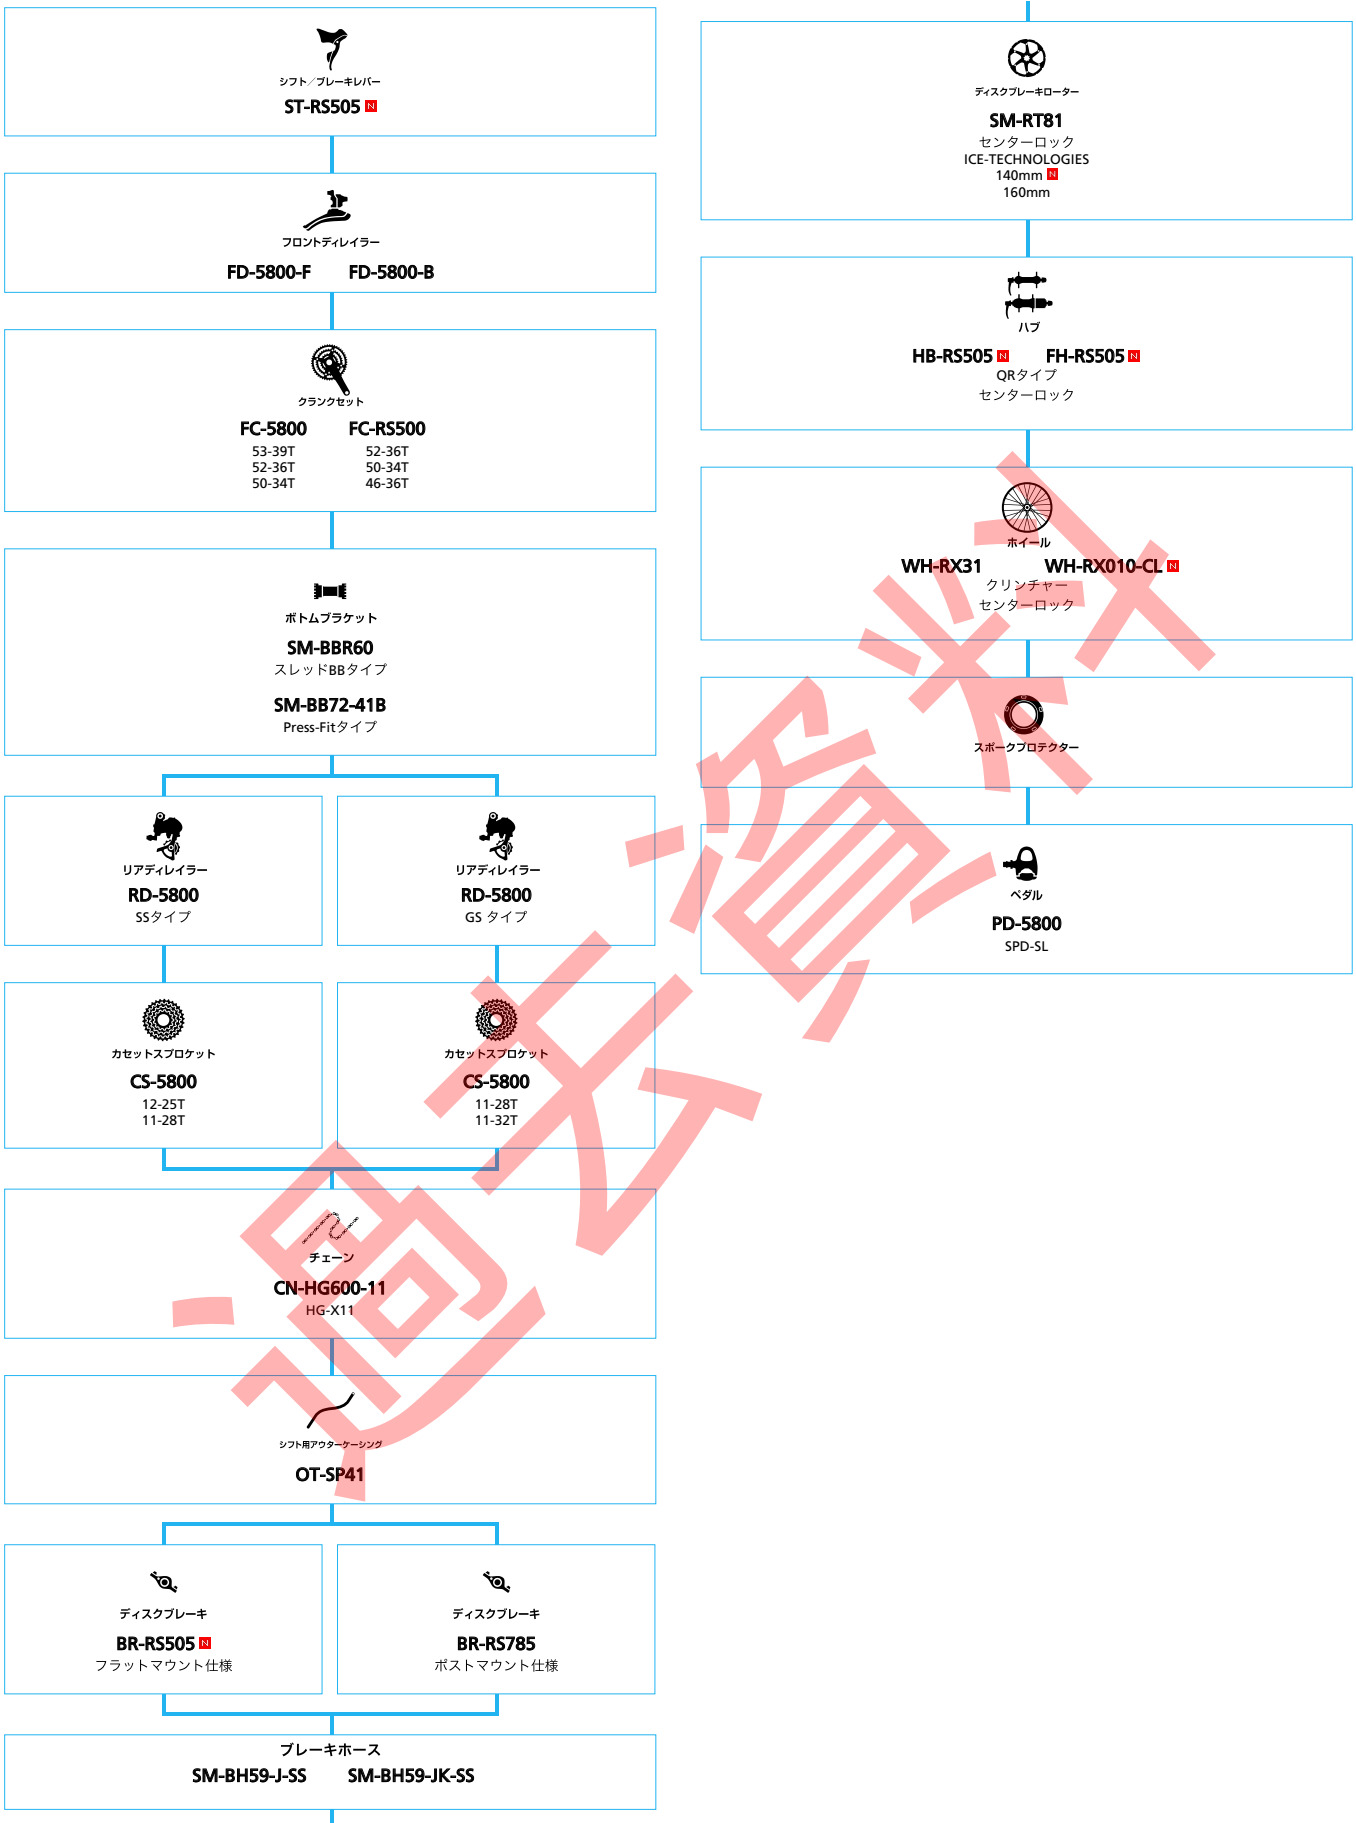

■ ... ニューモデル
■ ... オプション

ロード用油圧式ディスクブレーキ（メカニカル仕様）（2x11スピード 105レベル）

ロードバイク