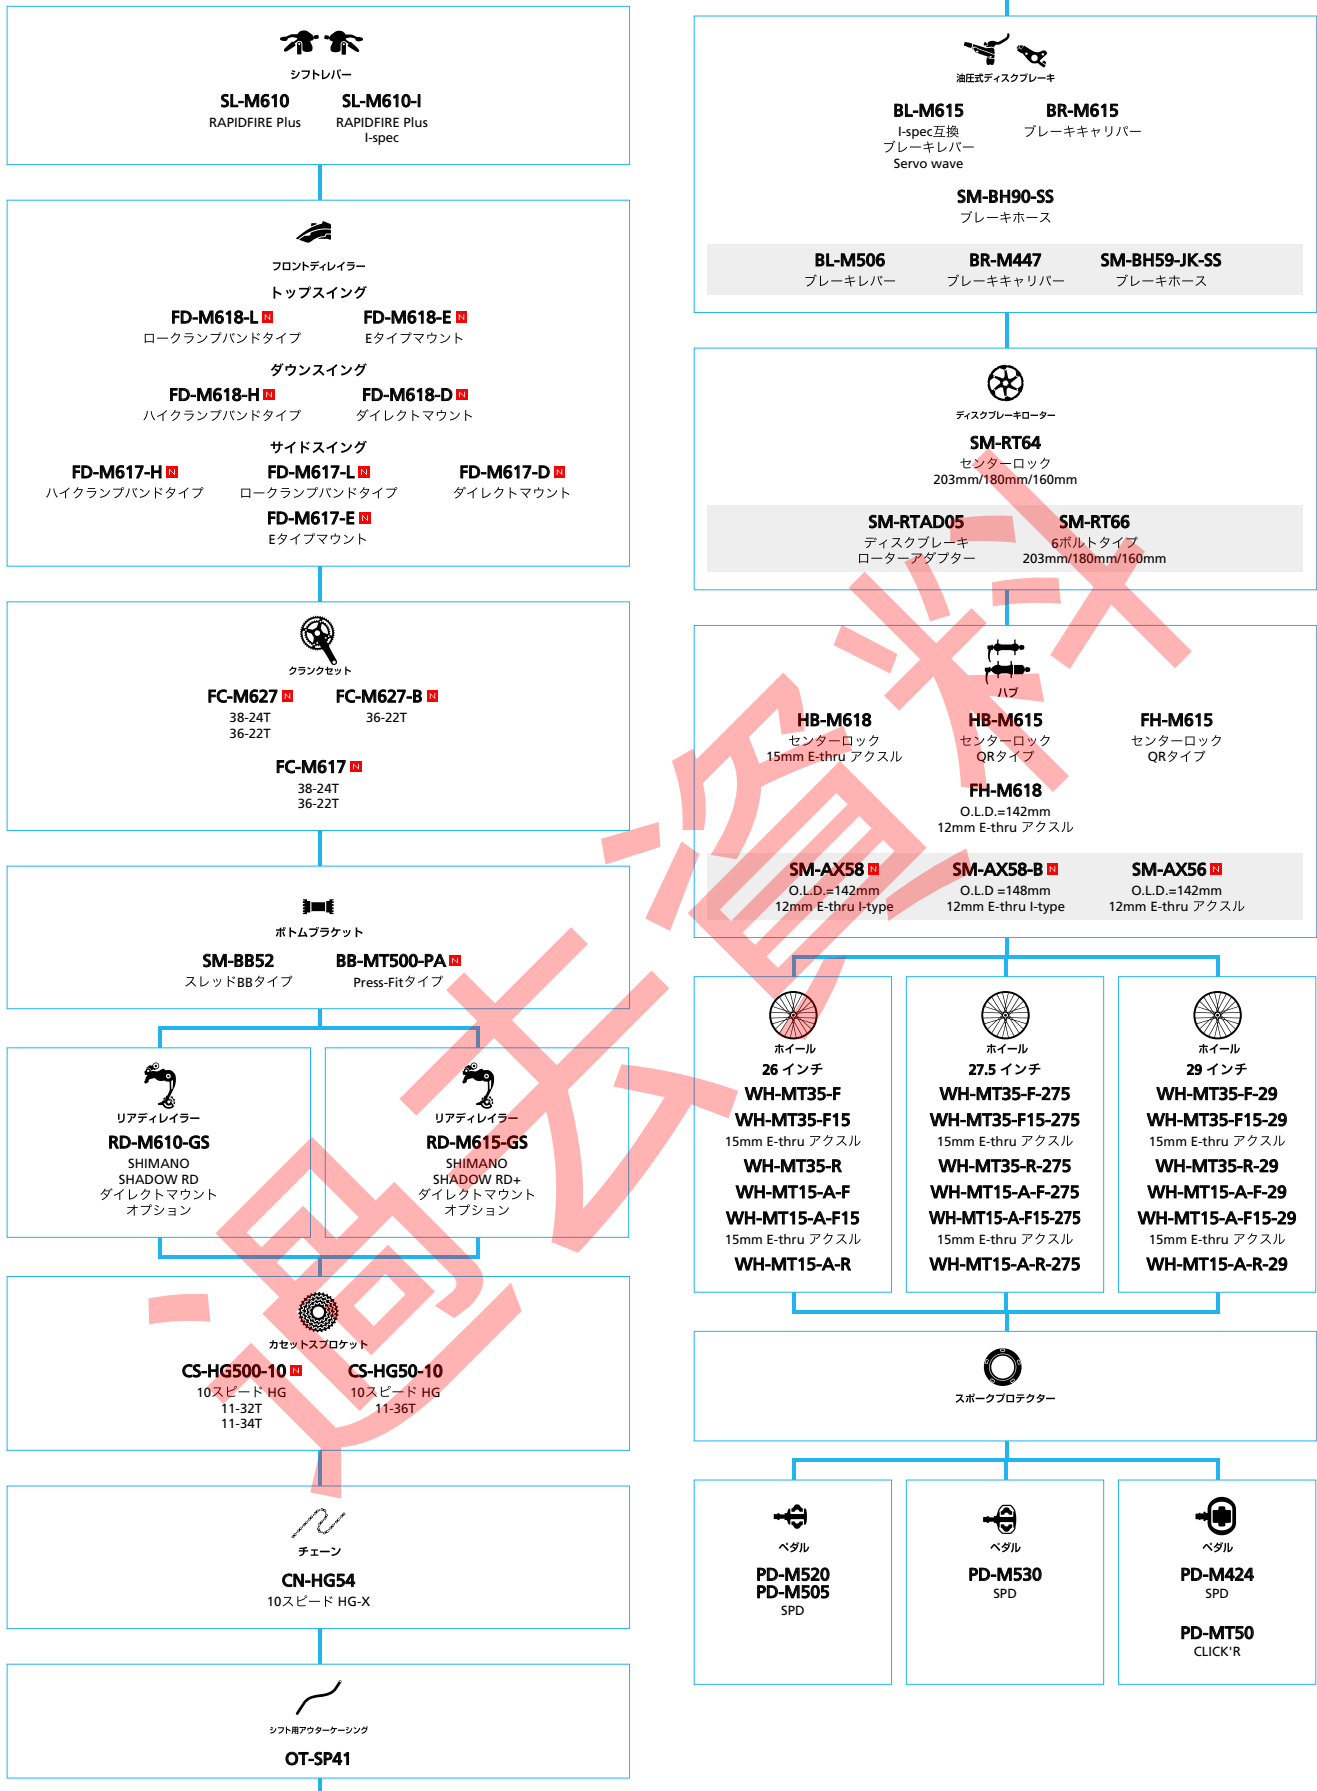

SHIMANO DEORE (2x10スピード)

■ ... ニューモデル
■ ... オプション

マウンテンバイク