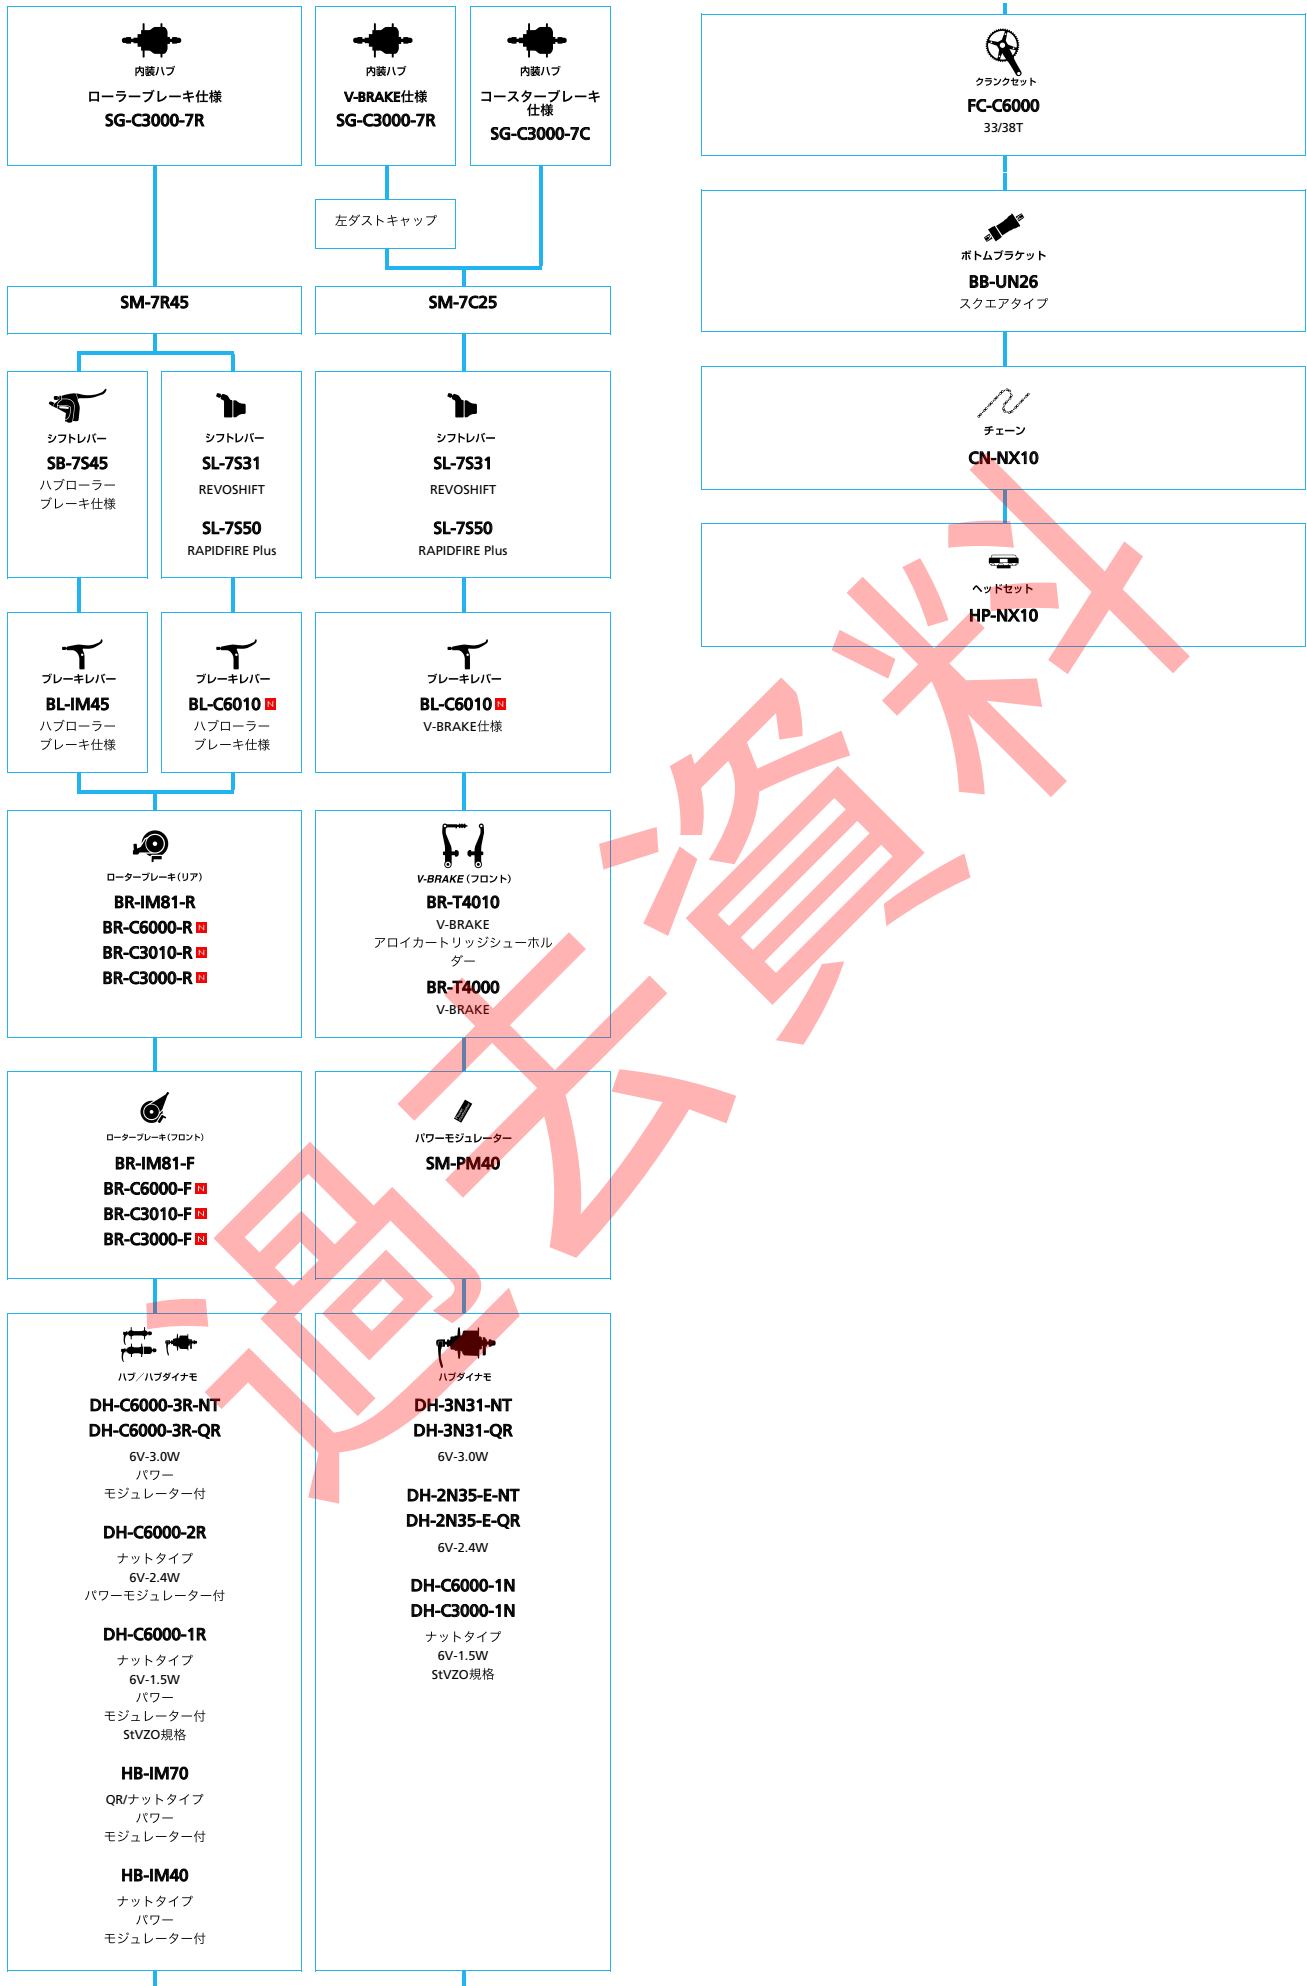

SHIMANO Nexus (インター7)

■ ... ニューモデル
■ ... オプション

シマノインター7コンフォートバイク