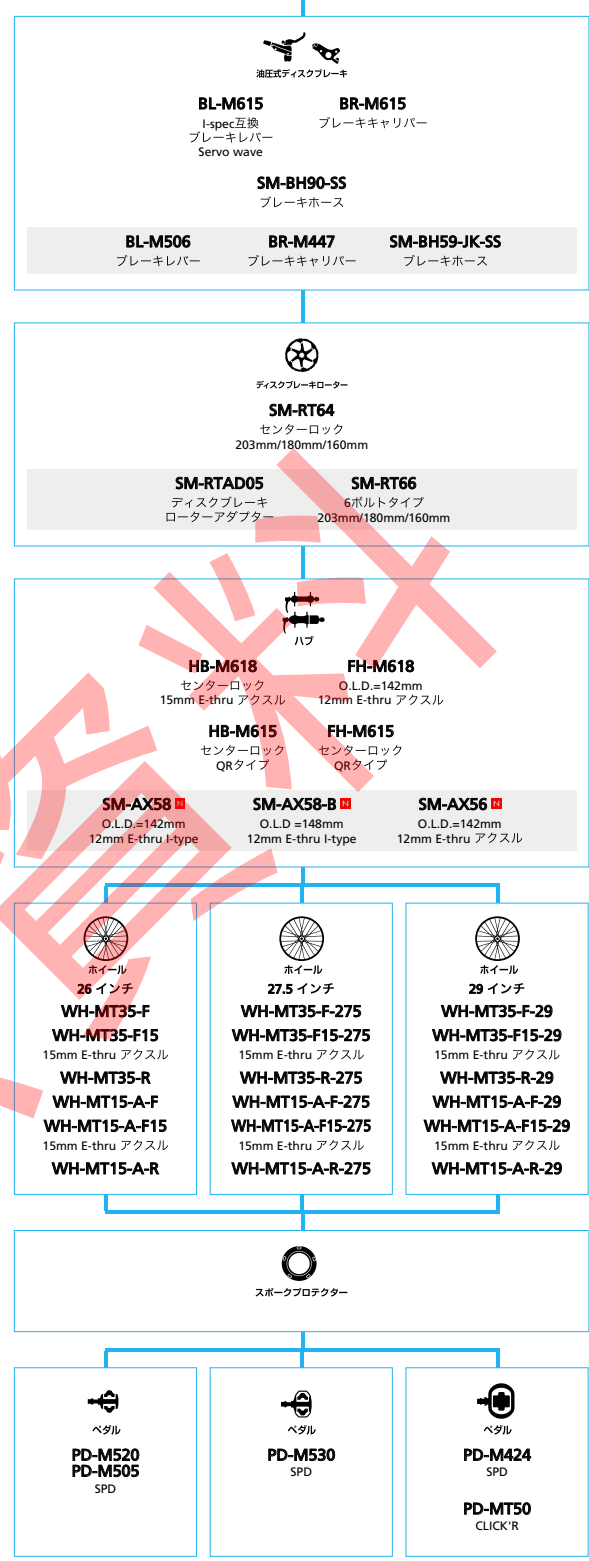

油圧式ディスクブレーキ
BL-M8000 ■
 ブレーキレバー
BR-M8000 ■
 ブレーキキャリパー
SM-BH90-SBM
 ブレーキホース

SLX (3x10スピード)

■ ... ニューモデル
 ■ ... オプション

SLX (2x10スピード)

マウンテンバイク

SHIMANO DEORE (3x10スピード)

マウンテンバイク

SHIMANO DEORE (2x10スピード)