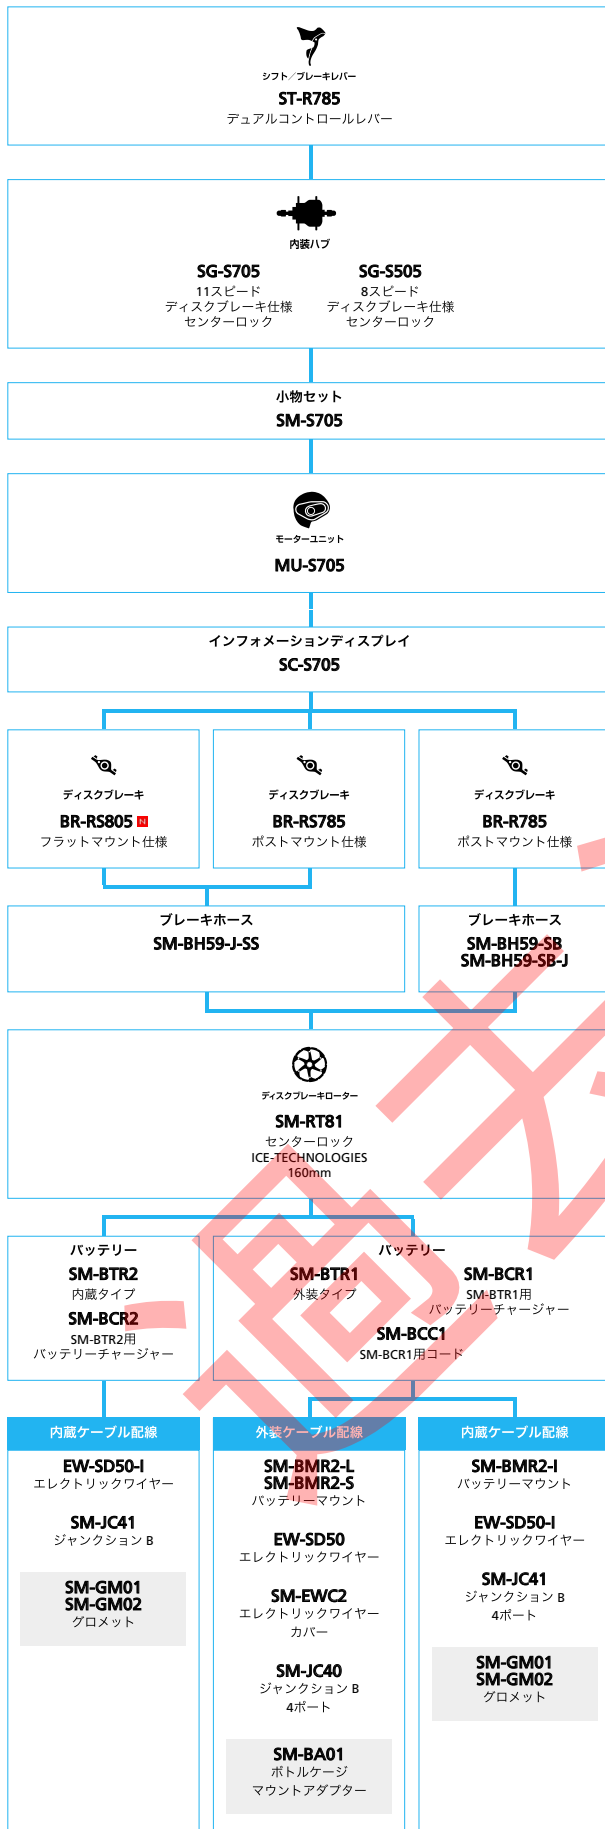

SHIMANO Tourney (3x6スピード)

■ ... ニューモデル
■ ... オプション

フロントコンポーネント

SHIMANO Tourney (1x6スピード)

メンテナンスガイド

SHIMANO DEORE (3x10スピード)

■ ... ニューモデル
 ■ ... オプション

トレッキングバイク

SHIMANO ALFINE (エレクトリック仕様 フラットハンドルバー仕様)

■ ... ニューモデル
 ■ ... オプション

シテイツーリンダノコンノカートバイン

SHIMANO ALFINE (エレクトリック仕様 ドロップハンドルバー仕様)

■ ... ニューモデル
 ■ ... オプション

シテイツアーリング/コンフォートバイク

SHIMANO ALFINE (11スピード)

■ ... ニューモデル
■ ... オプション