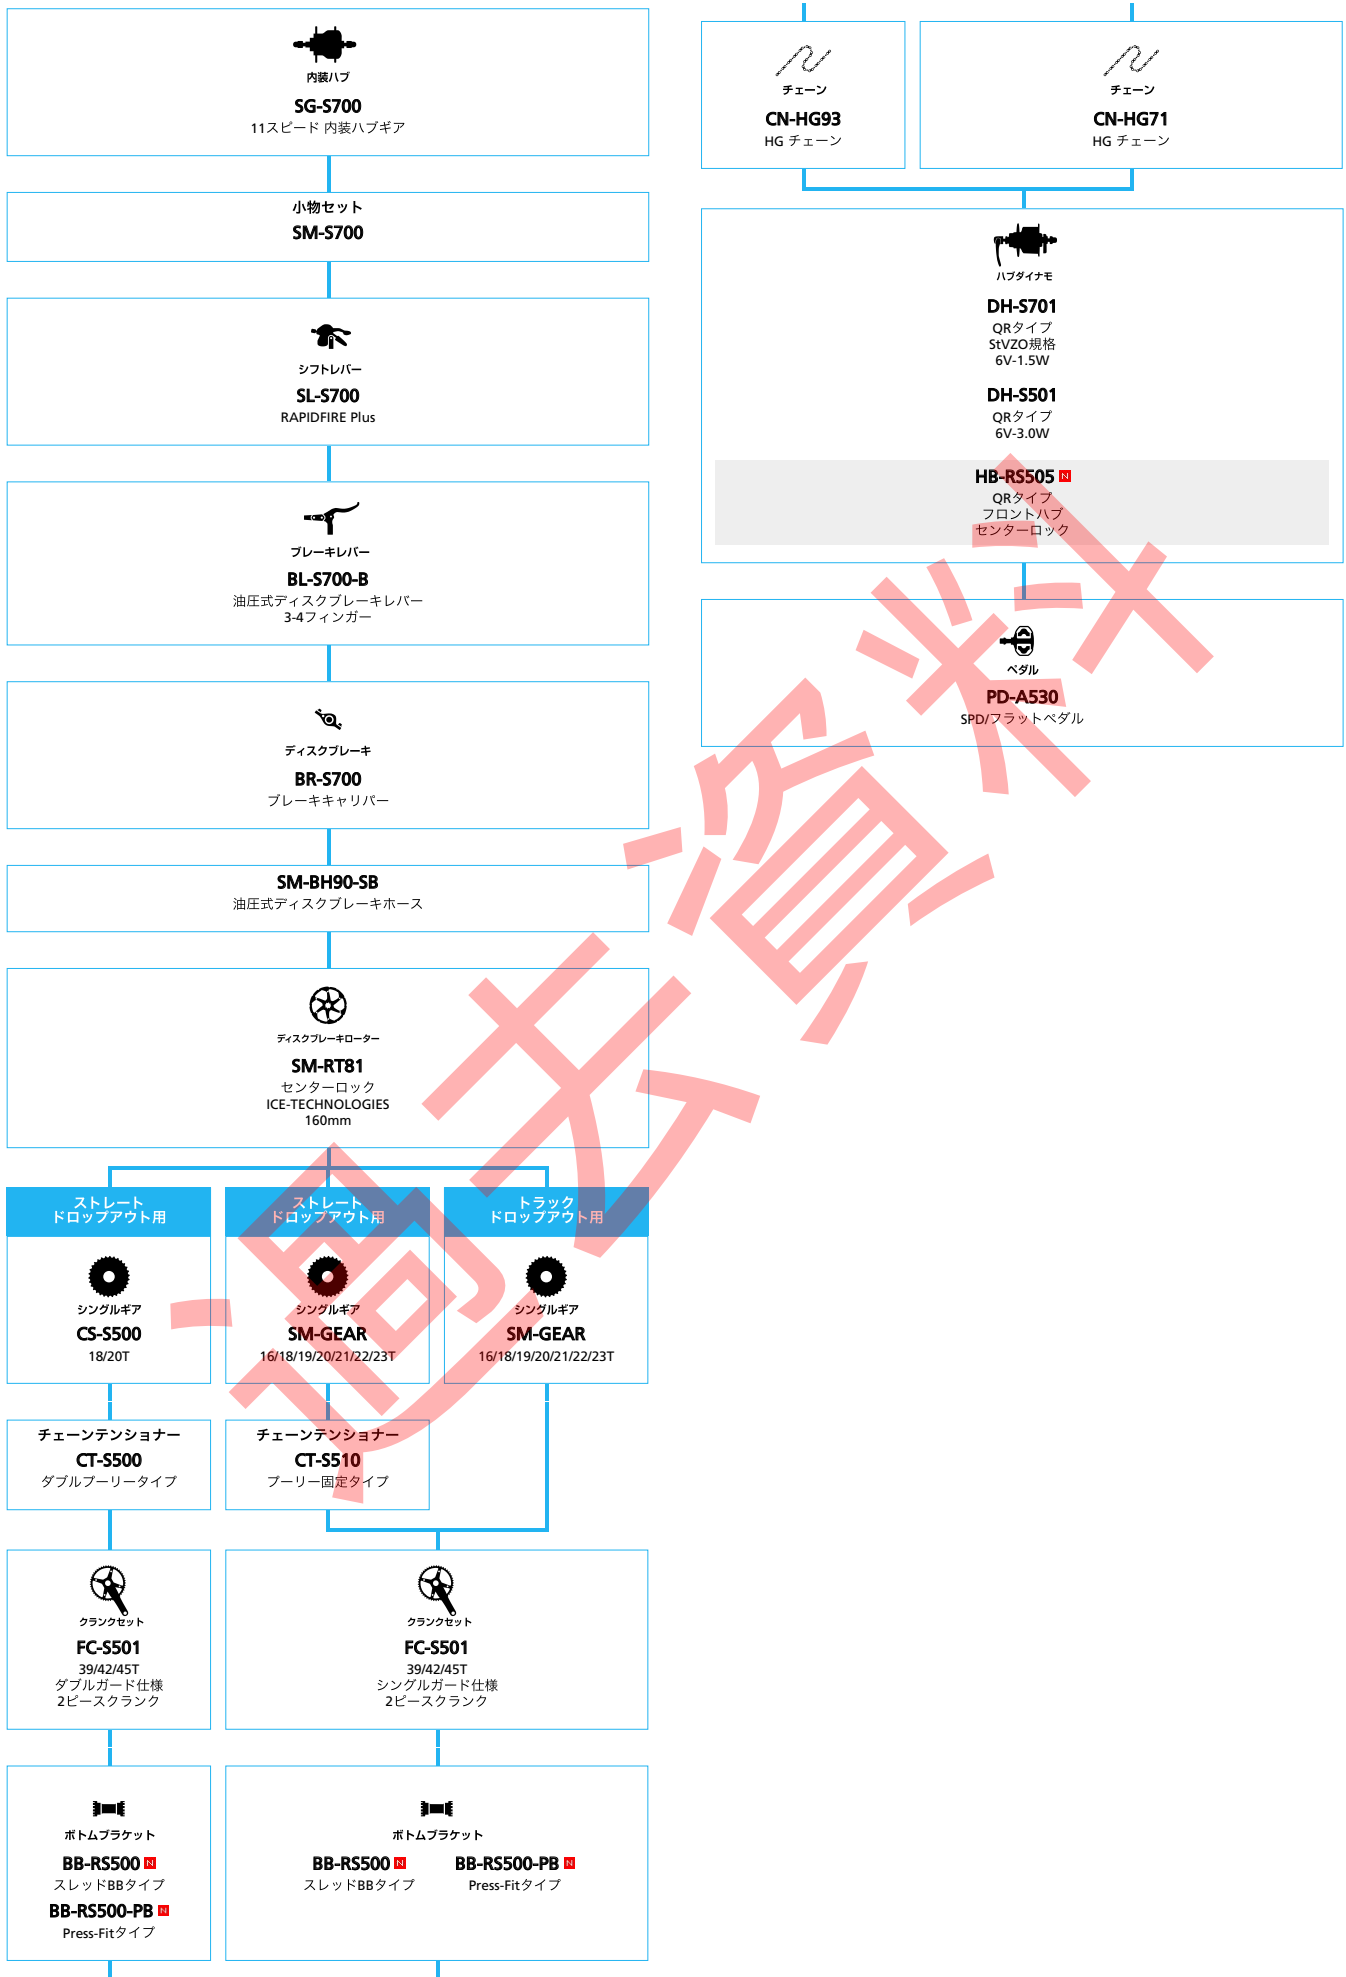

SHIMANO ALFINE (エレクトリック仕様 フラットハンドルバー仕様)

■ ... ニューモデル
 ■ ... オプション

シテイツーリンダノコンノカートバイン

SHIMANO ALFINE (エレクトリック仕様 ドロップハンドルバー仕様)

■ ... ニューモデル
 ■ ... オプション

シテイツアーリング/コンフォートバイク

SHIMANO ALFINE (11スピード)

■ ... ニューモデル
■ ... オプション