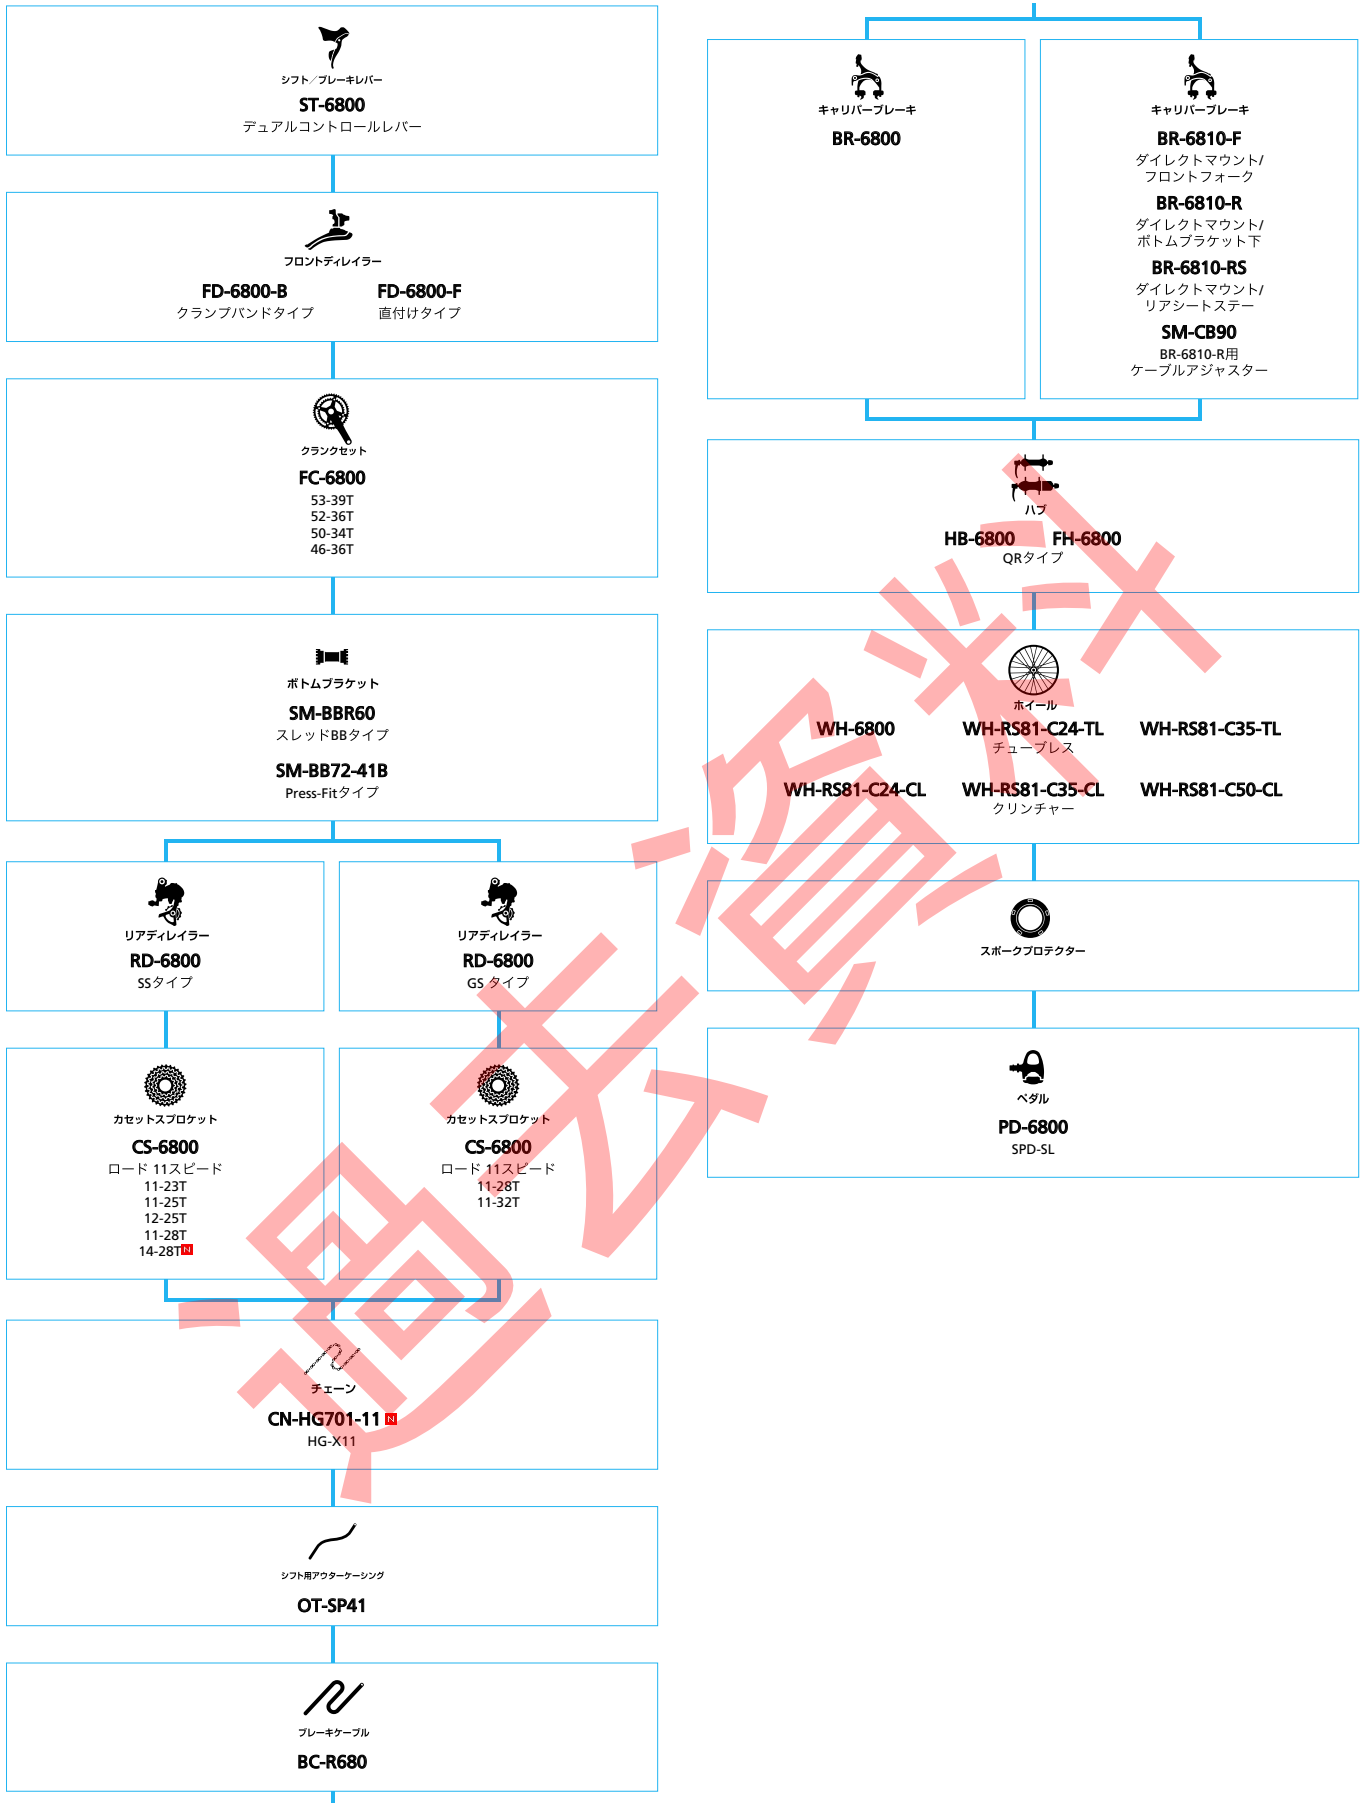

DURA-ACE 9070 シリーズ (2x11スピード TT/TRI仕様)

■ ... ニューモデル
 ■ ... オプション

ロードバイク

SHIMANO ULTEGRA (2x11スピード)

■ ... ニューモデル
■ ... オプション

ロード

SHIMANO ULTEGRA 6870 シリーズ (2x11スピード)

■ ... ニューモデル
 ■ ... オプション