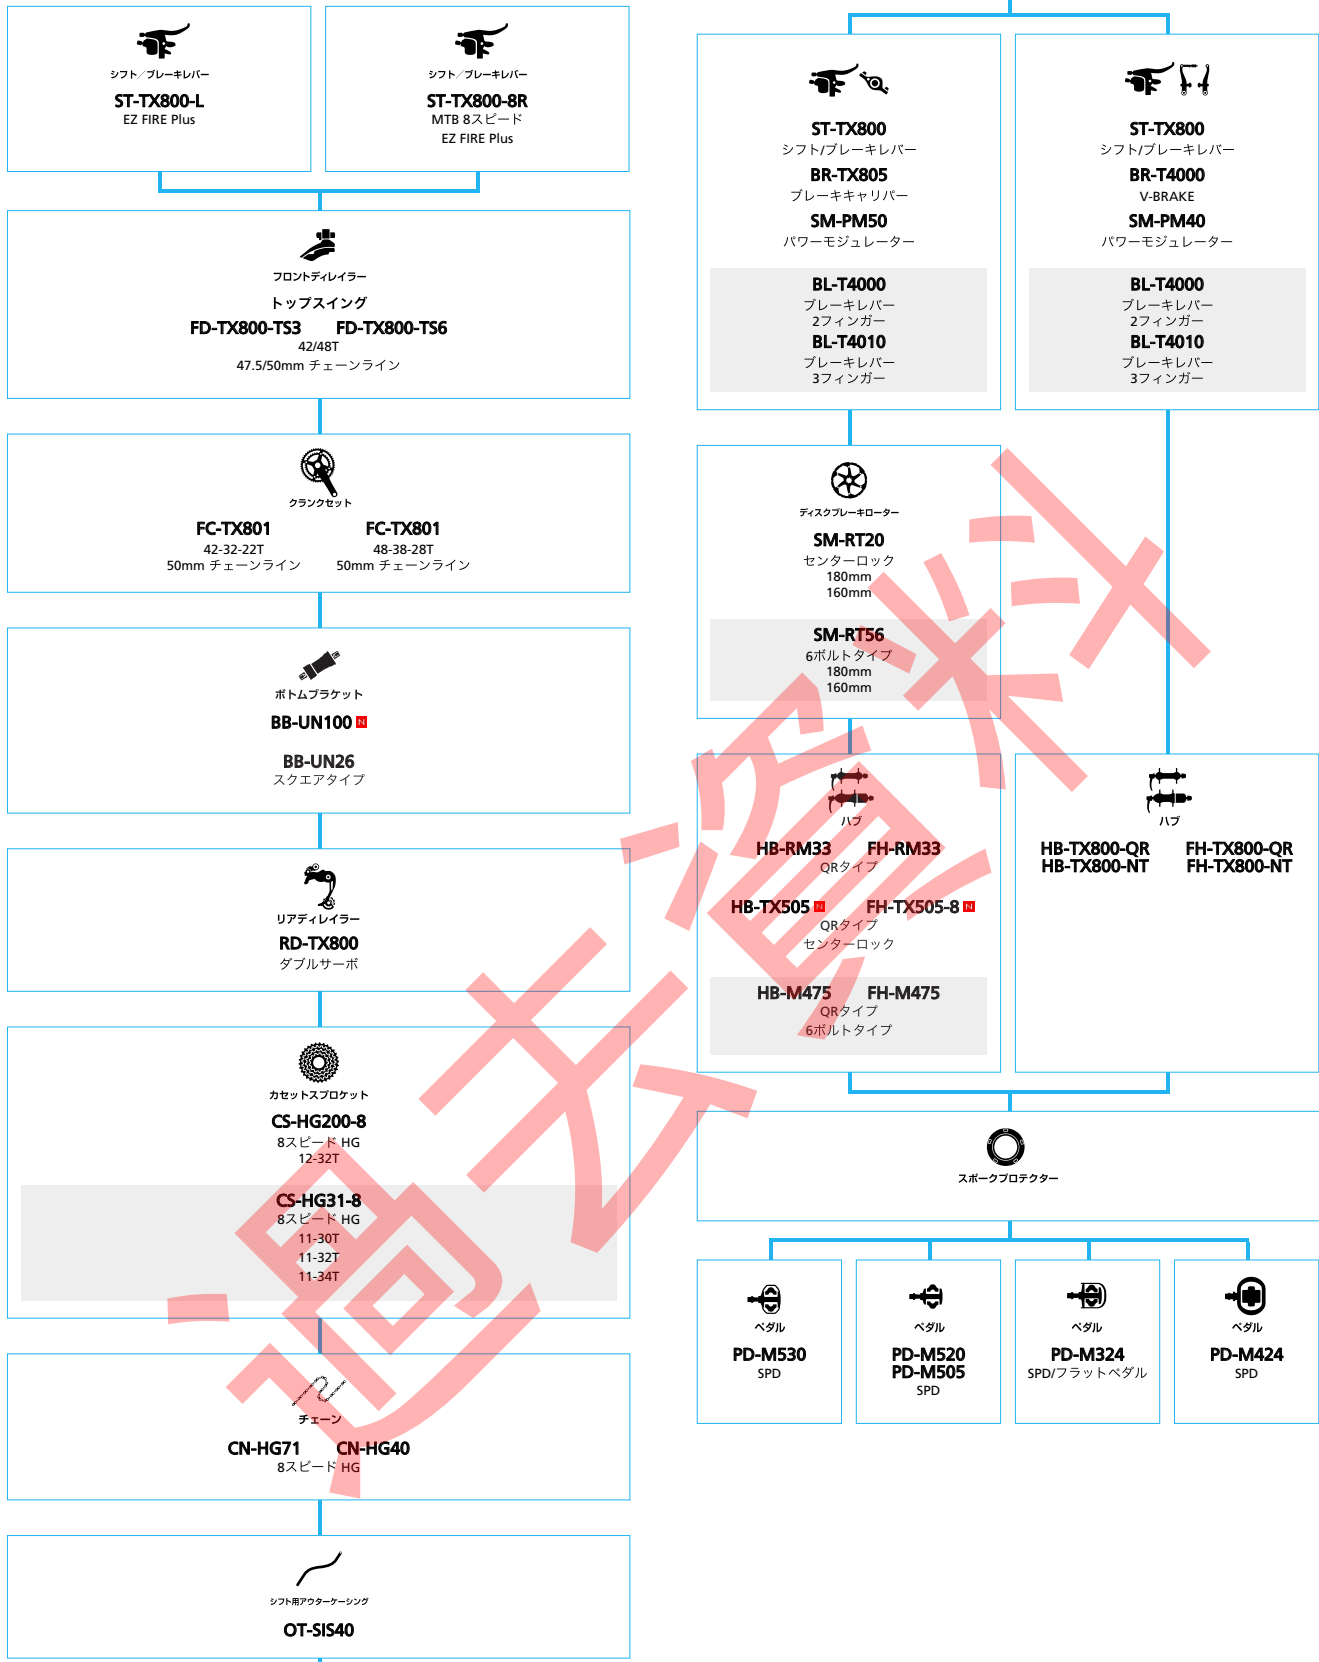

SHIMANO *TourneyTX* (8スピード)

■ ... ニューモデル
□ ... オプション

マウンテンバイク