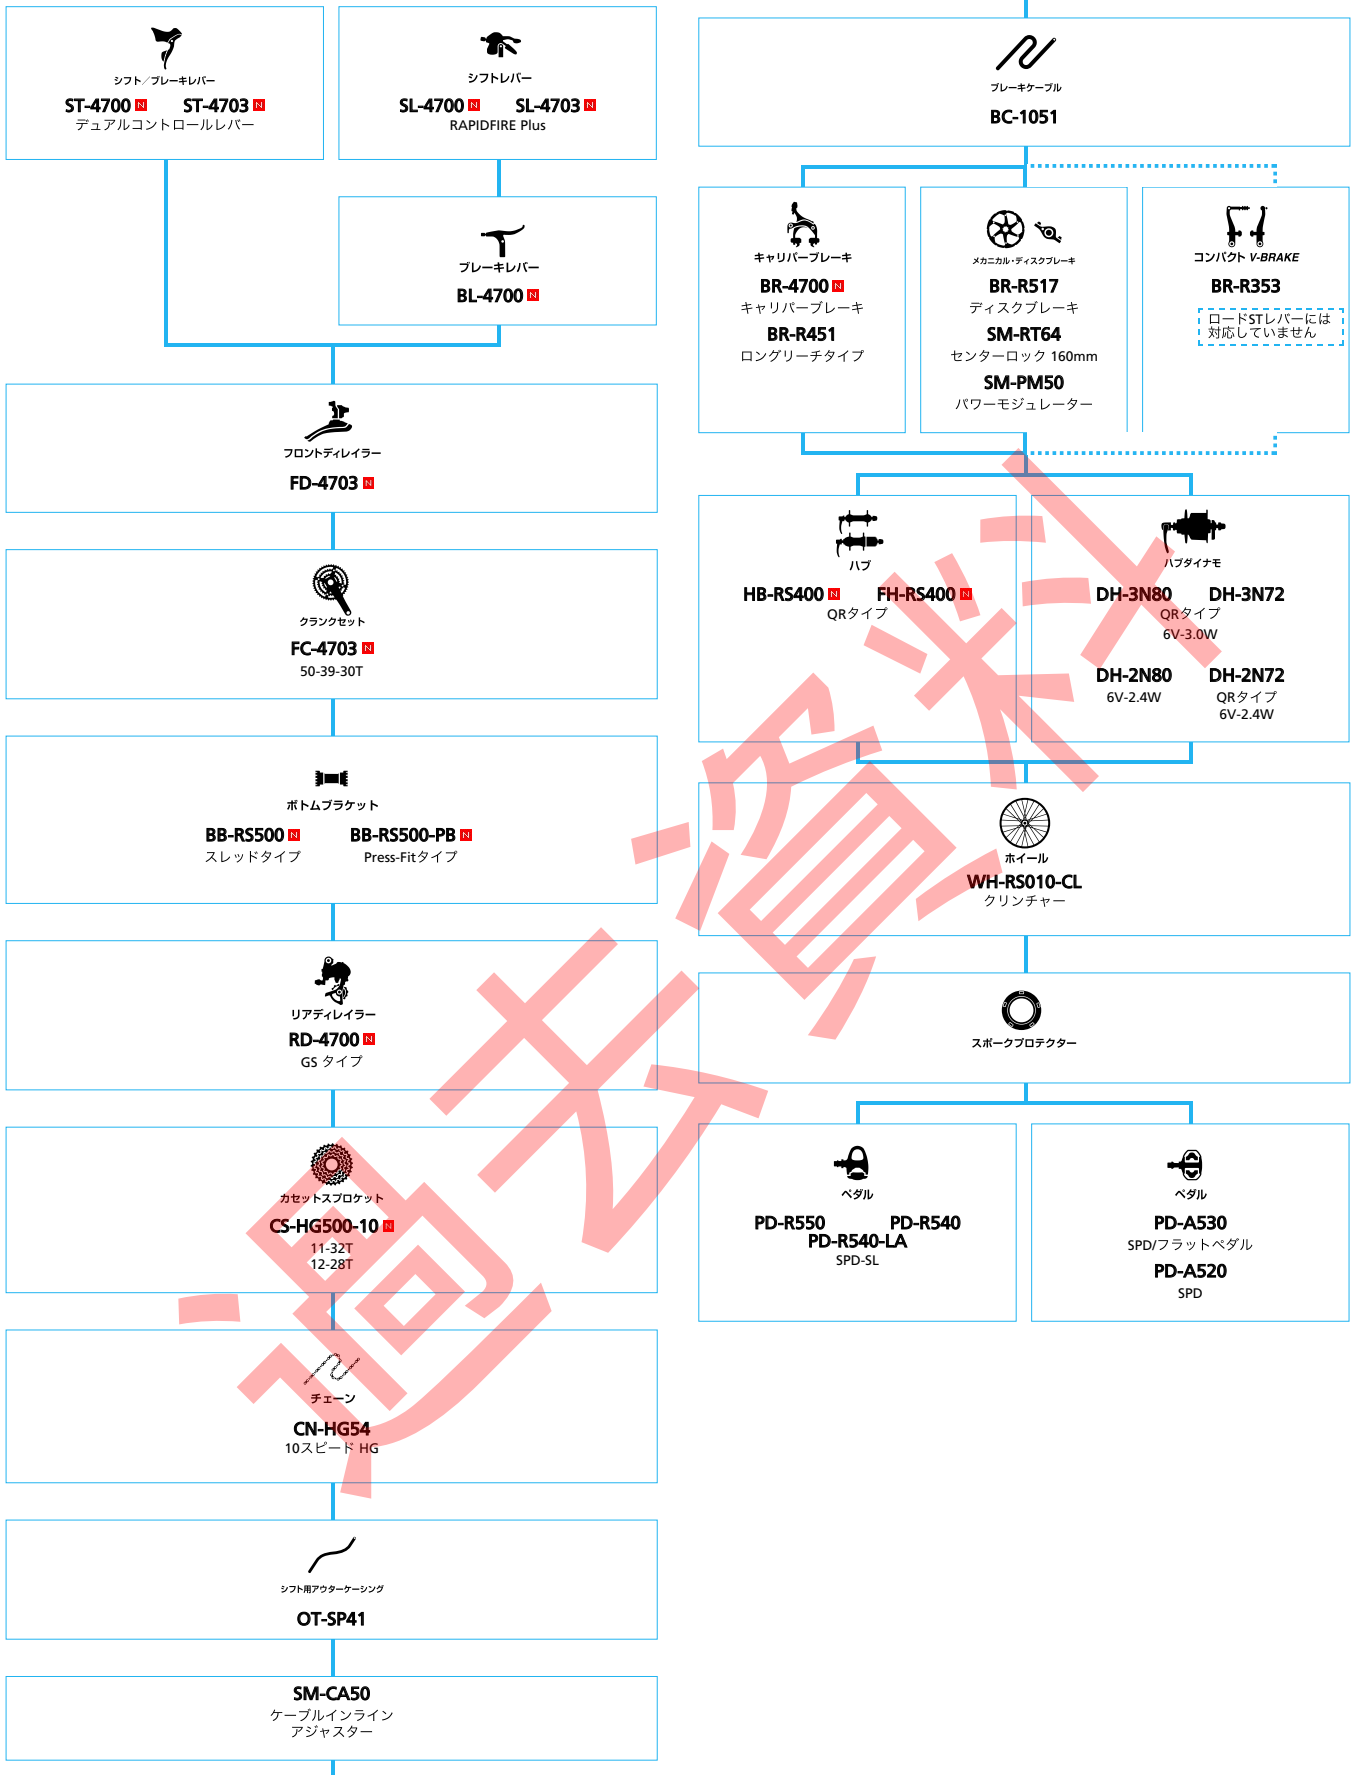

ロードバイク

SHIMANO Tiagra

(3x10スピード)

■ ... ニューモデル
 ■ ... オプション

ロード

SHIMANO Tiagra

(2x10スピード)

■ ... ニューモデル
■ ... オプション