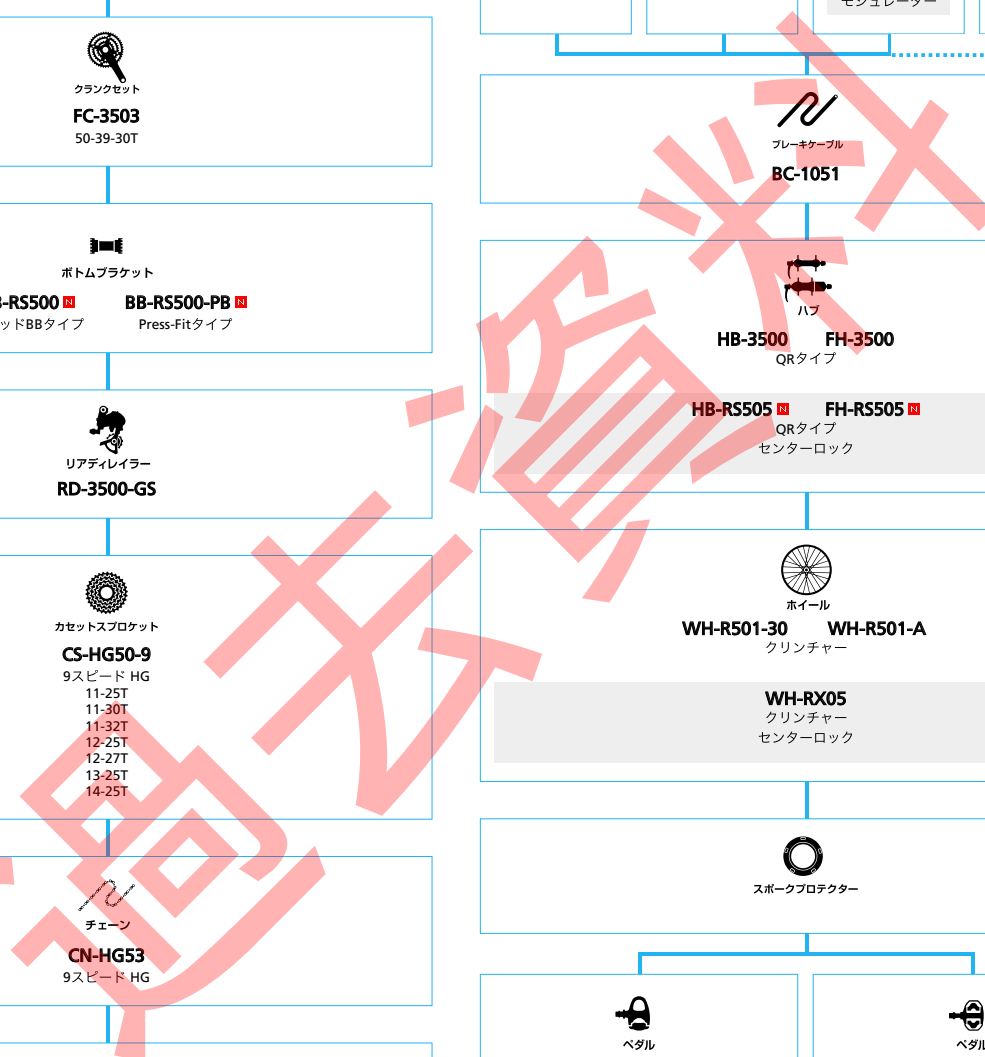

SHIMANO SORA (3x9スピード)

■ ... ニューモデル
■ ... オプション

ロードバイク