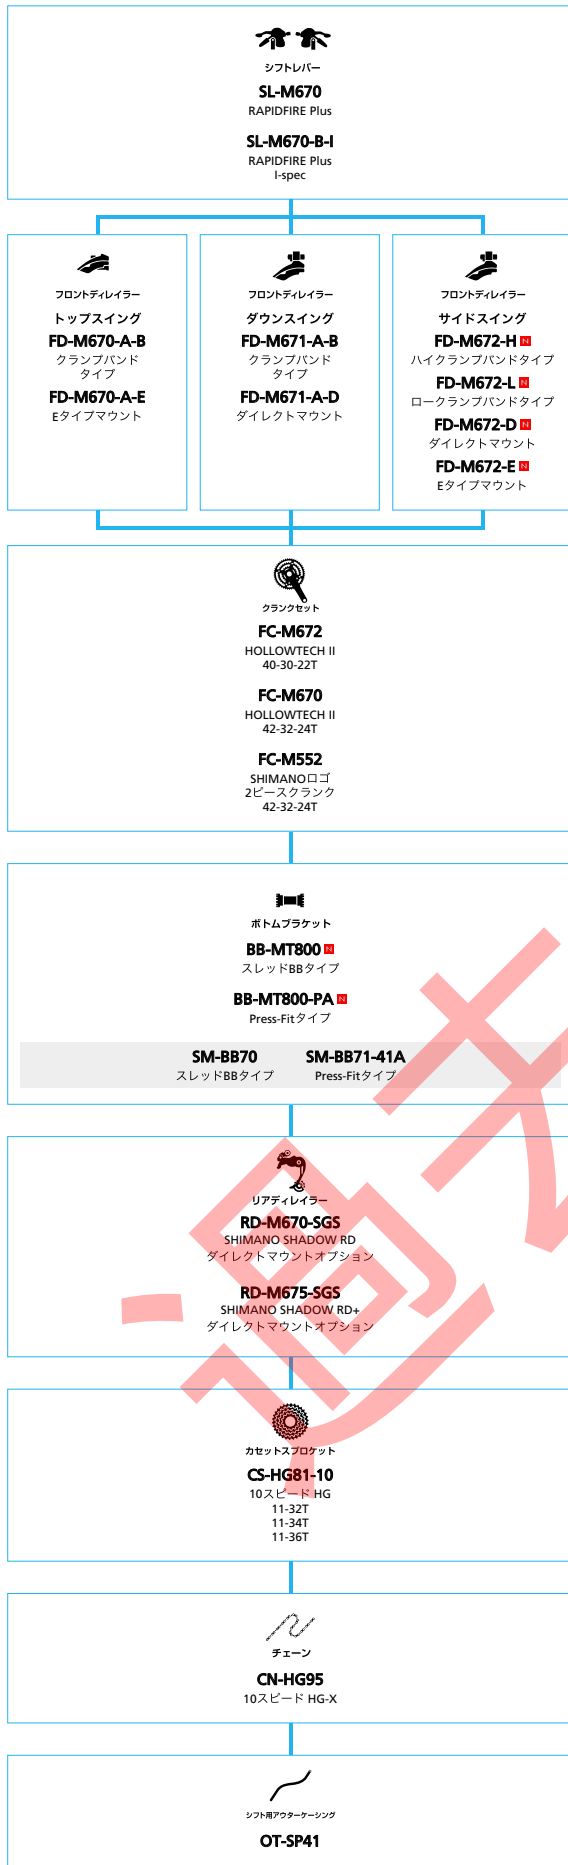

SLX (3x10スピード)

■ ... ニューモデル
■ ... オプション