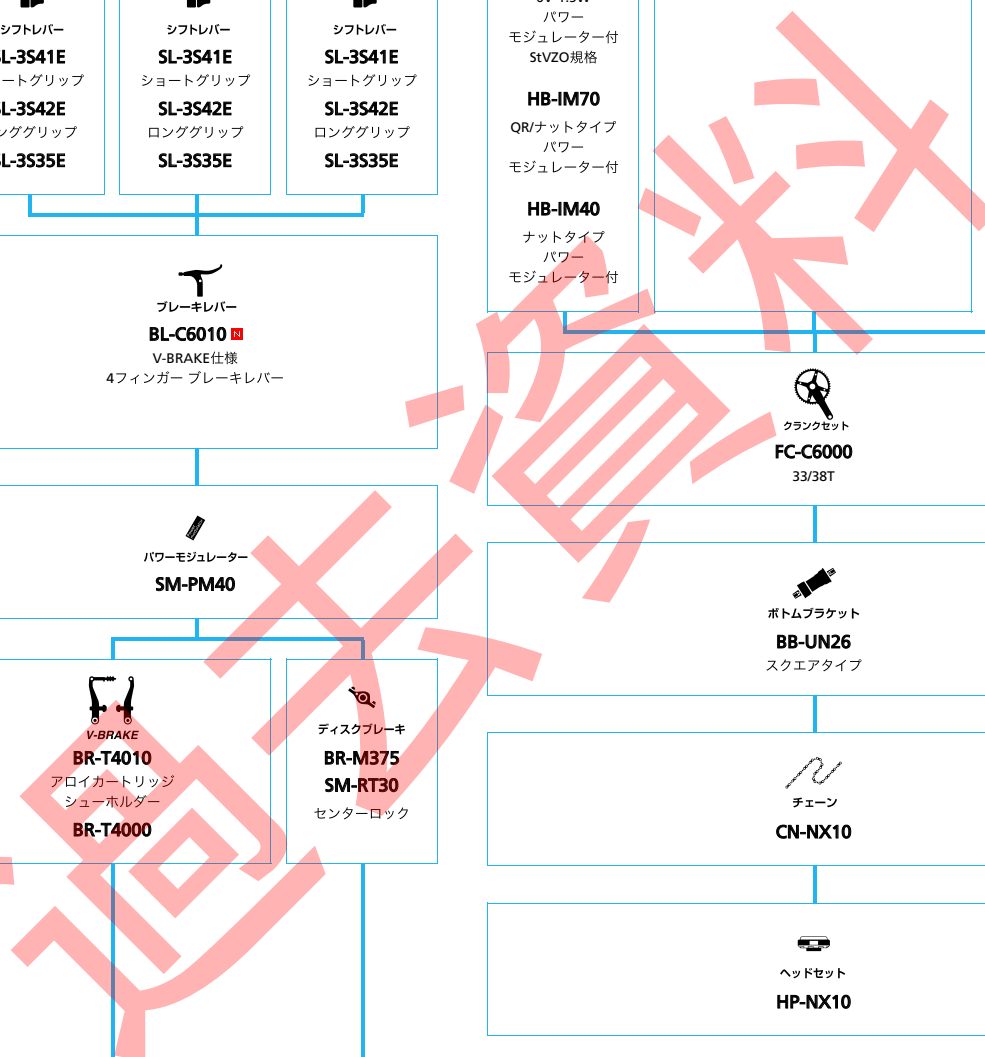

■ ... ニューモデル
■ ... オプション

シマノインター7コンフォートバイク

SHIMANO Nexus (インター3)

■ ... ニューモデル
 ■ ... オプション

シテイツーリソング/コンソキートバインク

SHIMANO Nexus

(インター3 日本市場向け)

■ ... ニューモデル
■ ... オプション