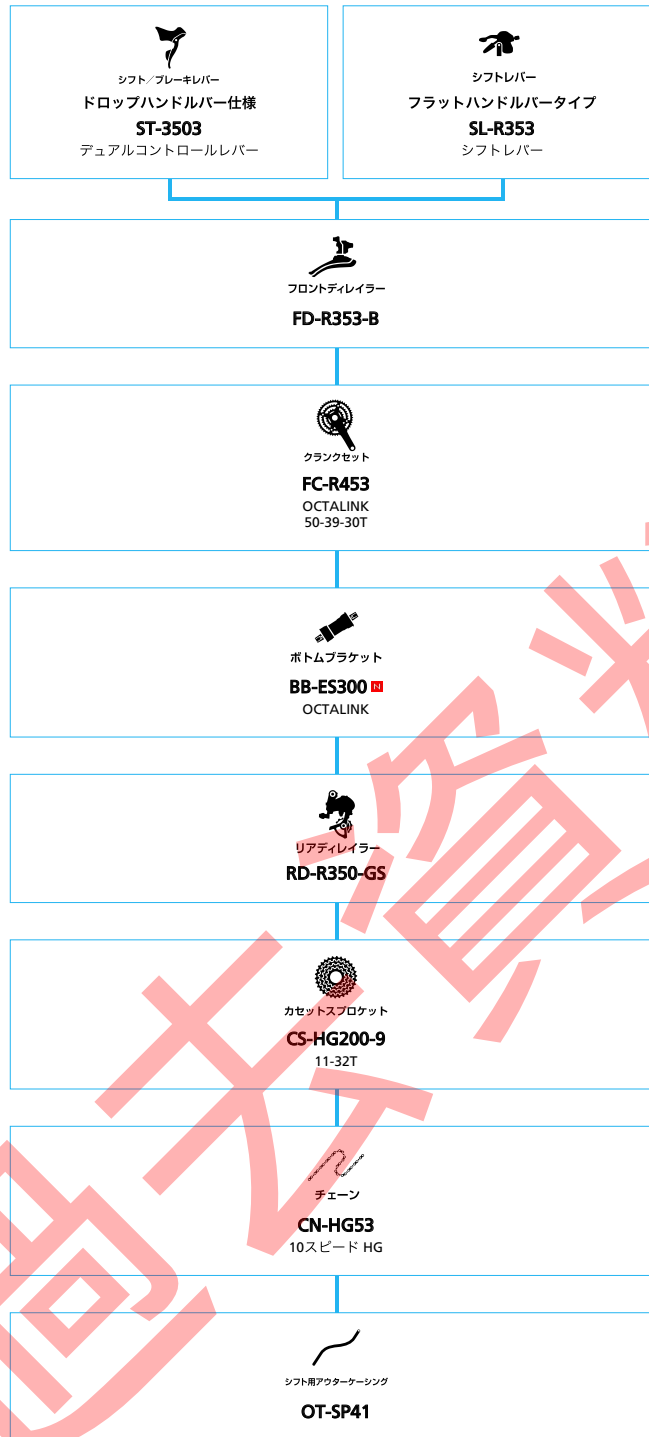

SHIMANO *Tourney* (2x7スピード)

- ... ニューモデル
- ... オプション

Shimano A050 (2x7スピード)

シマノブランドコンポーネンツ (2x10スピード)

■ ... ニューモデル
■ ... オプション

シマノブランドコンポーネンツ (3x9スピード)

■ ... ニューモデル
■ ... オプション

SHIMANO

SHIMANO