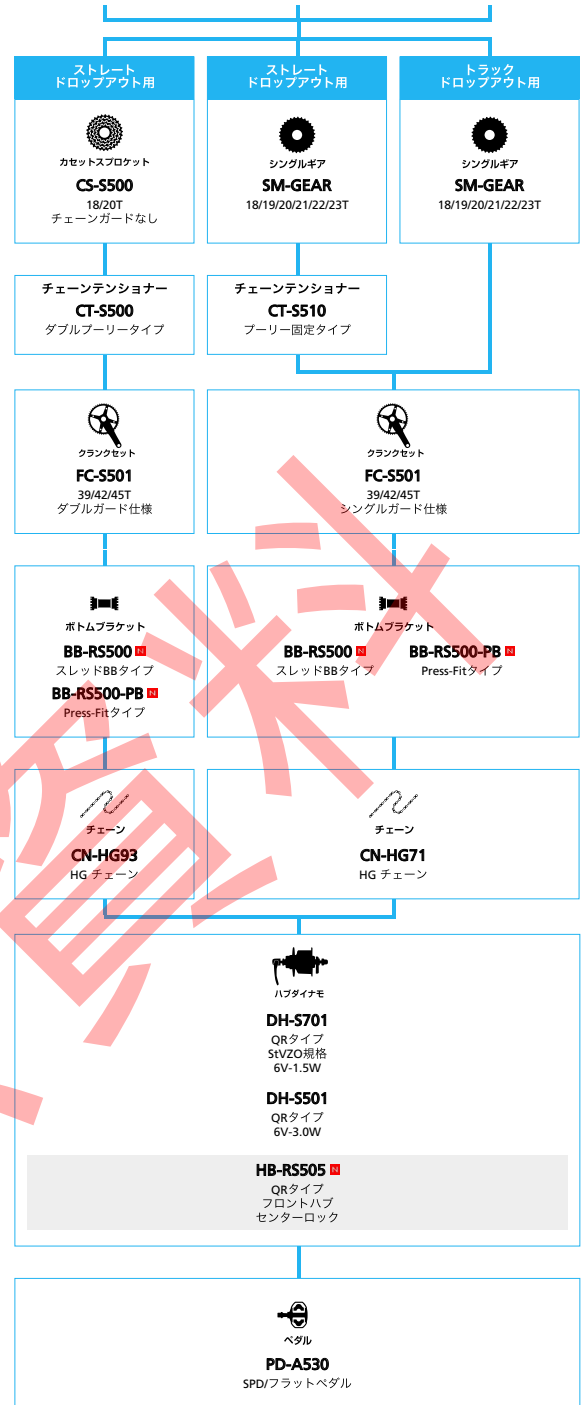

SHIMANO Tourney (3x6スピード)

■ ... ニューモデル
■ ... オプション

フロントコンポーネント

SHIMANO Tourney (1x6スピード)

メンテナンスガイド

SHIMANO DEORE (3x10スピード)

■ ... ニューモデル
 ■ ... オプション

トレッキングバイク

SHIMANO ALFINE (エレクトリック仕様 フラットハンドルバー仕様)

■ ... ニューモデル
 ■ ... オプション

シテイツーリンダノコンノカートバイン

SHIMANO ALFINE (エレクトリック仕様 ドロップハンドルバー仕様)

■ ... ニューモデル
 ■ ... オプション

シテイツアーリング/コンフォートバイク

SHIMANO ALFINE (11スピード)

■ ... ニューモデル
■ ... オプション