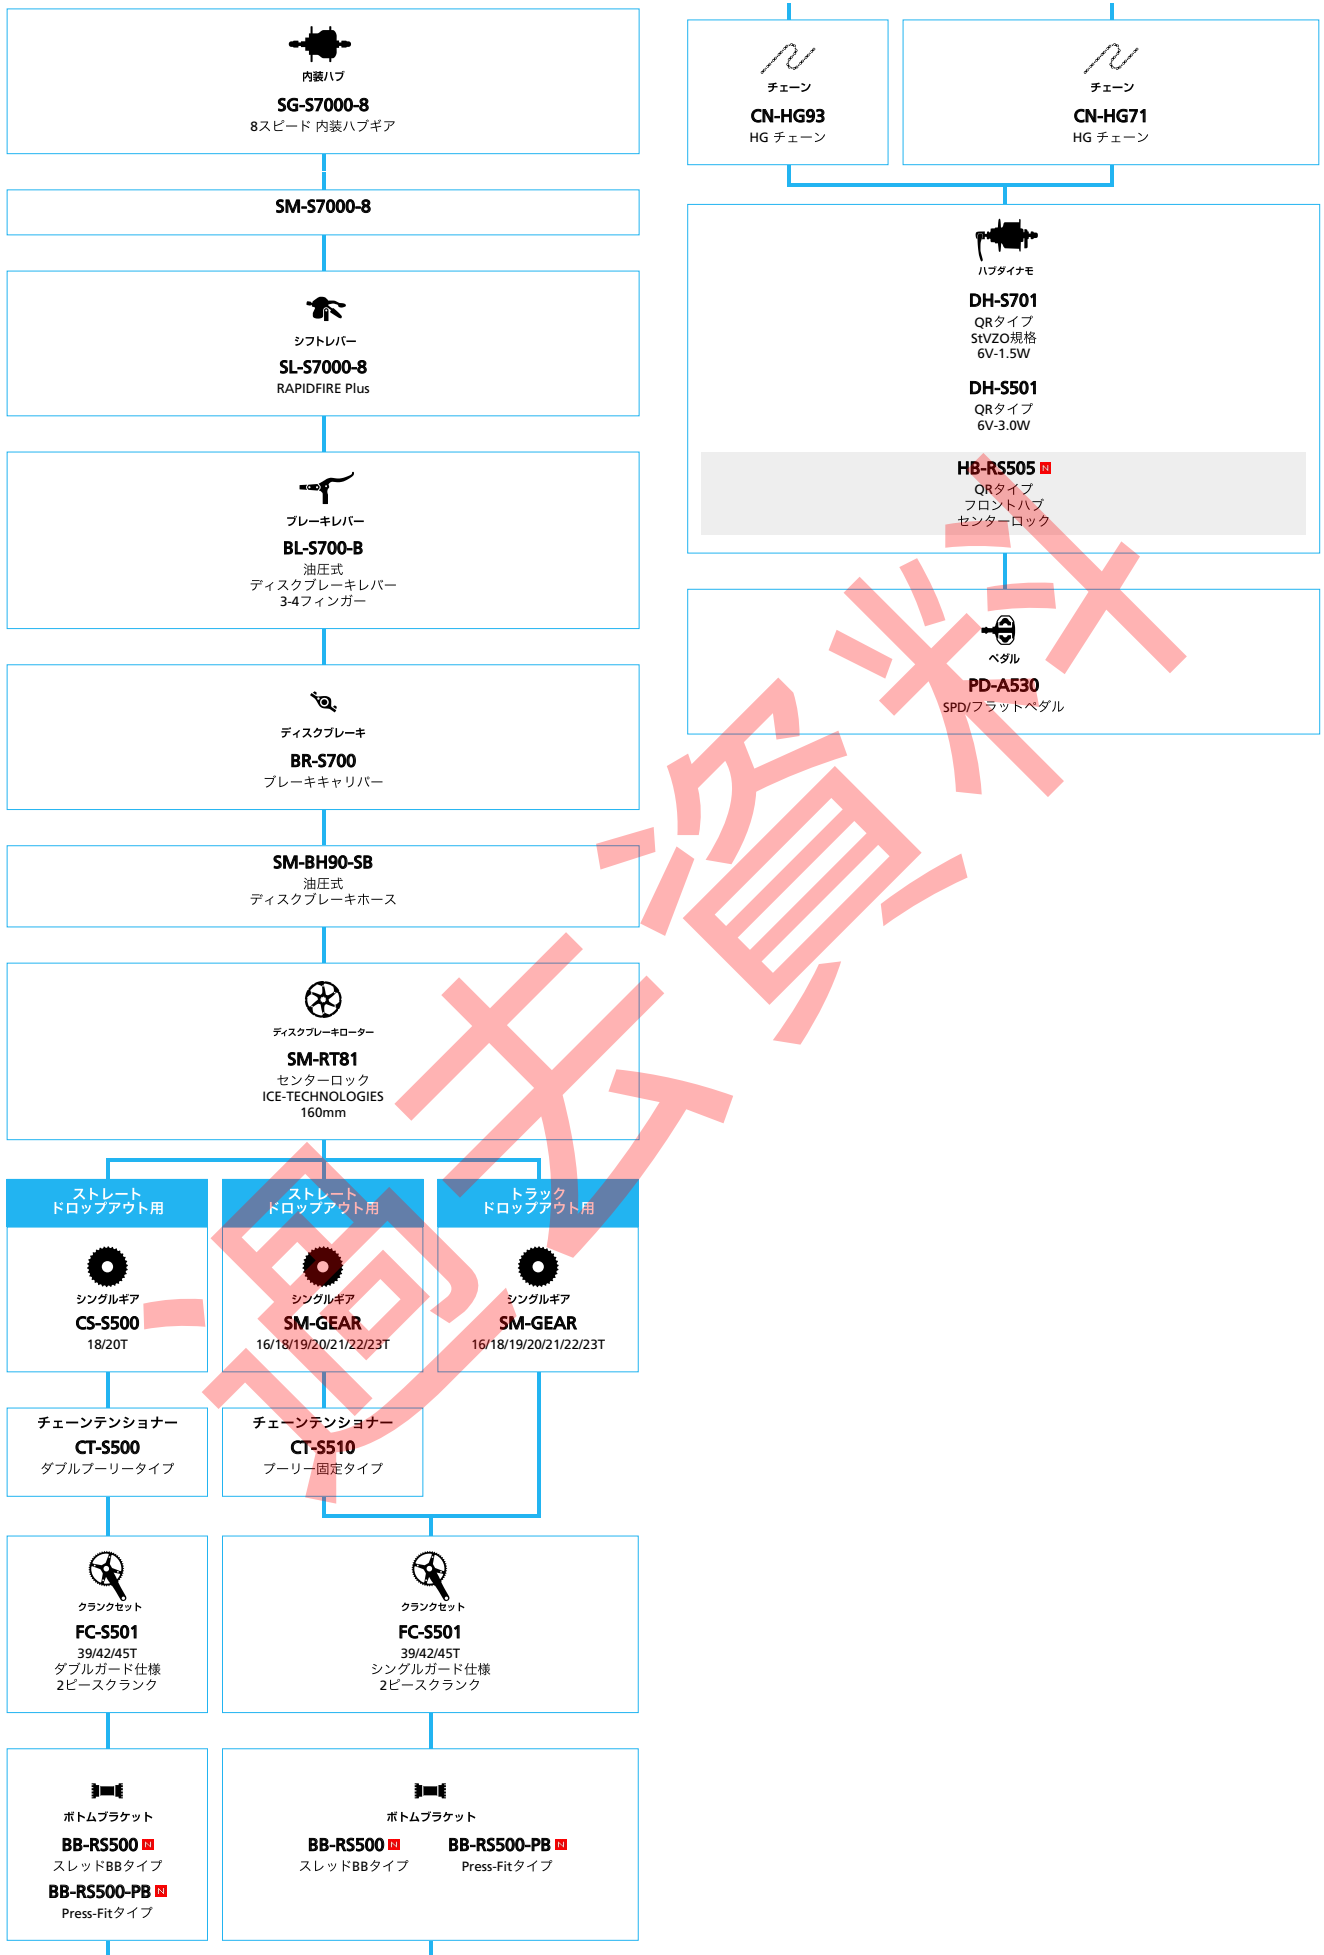

SHIMANO ALFINE (8スピード)

■ ... ニューモデル
■ ... オプション

シテイツーリング/コンフォートバイク