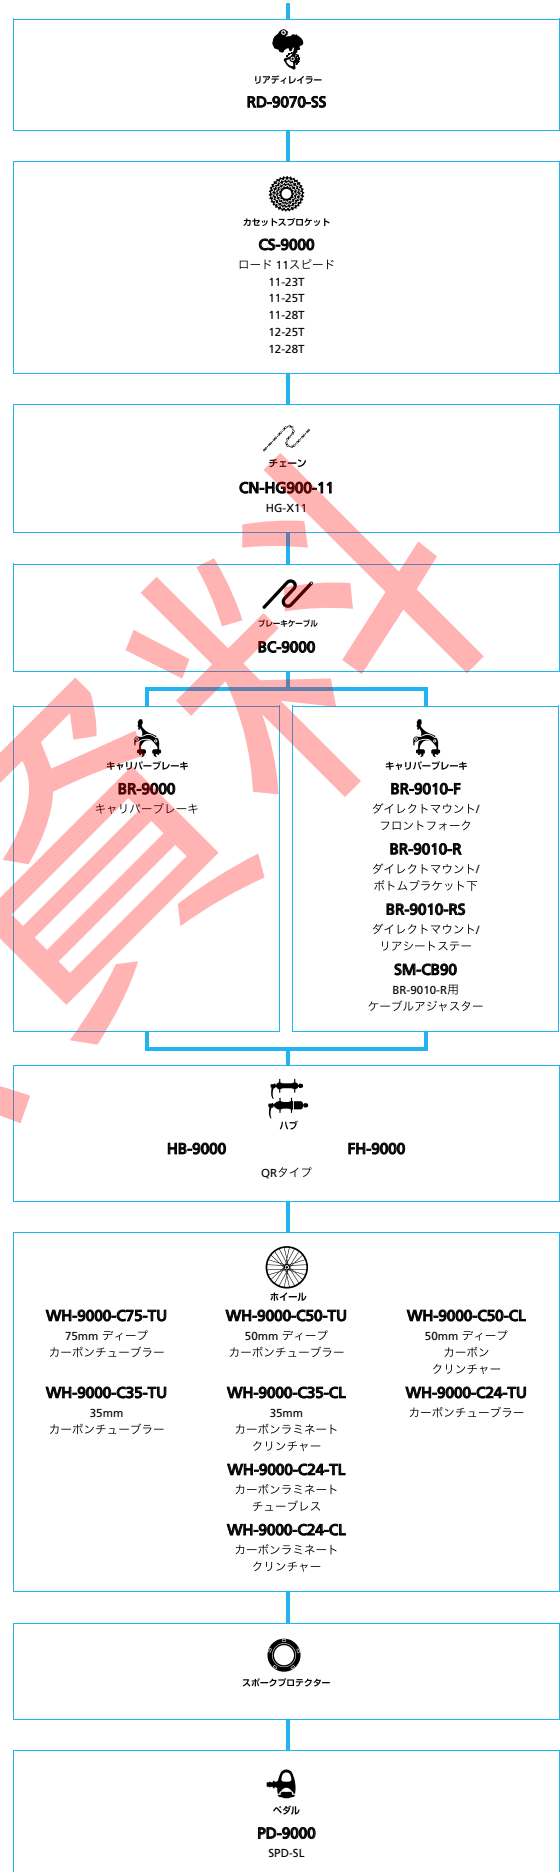

DURA-ACE 9070 シリーズ (2x11スピード)

■ ... ニューモデル
■ ... オプション

ケーブル