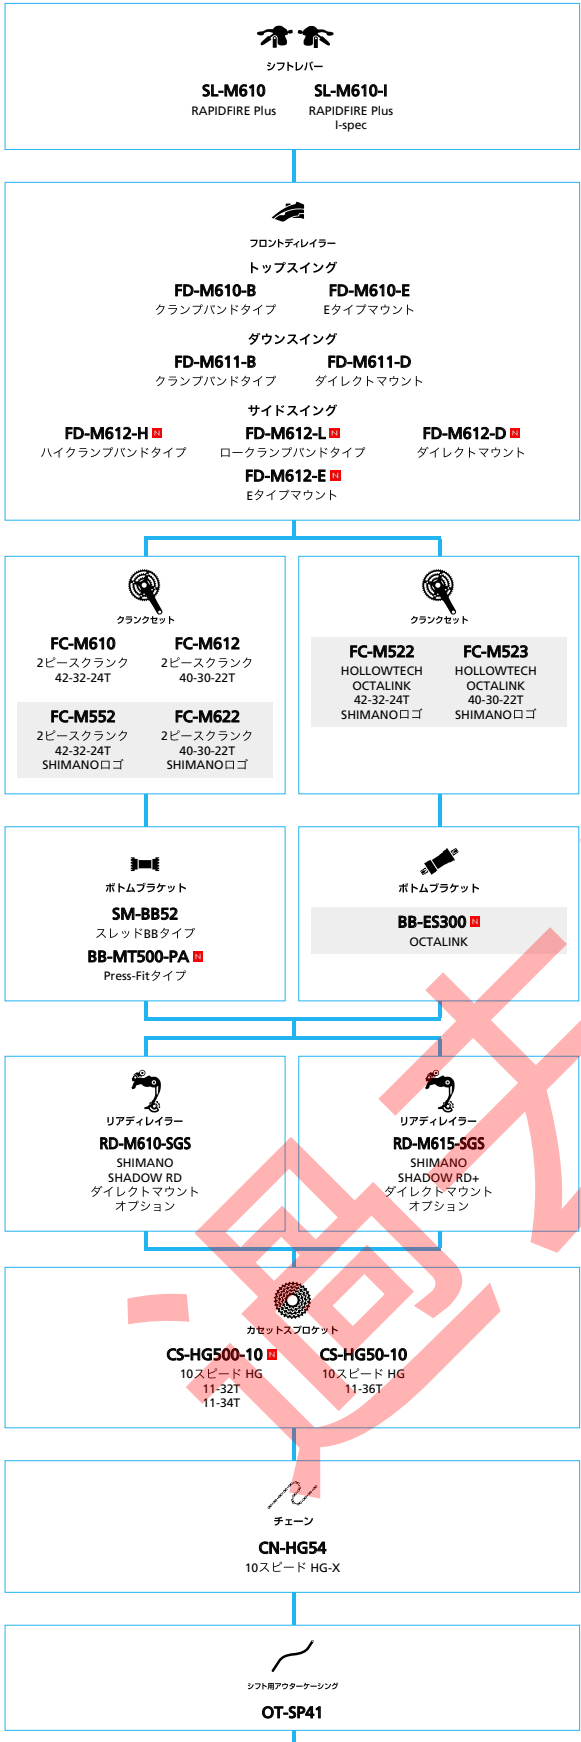

油圧式ディスクブレーキ
BL-M8000 ■
 ブレーキレバー
BR-M8000 ■
 ブレーキキャリパー
SM-BH90-SBM
 ブレーキホース

SLX (3x10スピード)

■ ... ニューモデル
 ■ ... オプション

SLX (2x10スピード)

マウンテンバイク

SHIMANO DEORE (3x10スピード)

マウンテンバイク

SHIMANO DEORE (2x10スピード)