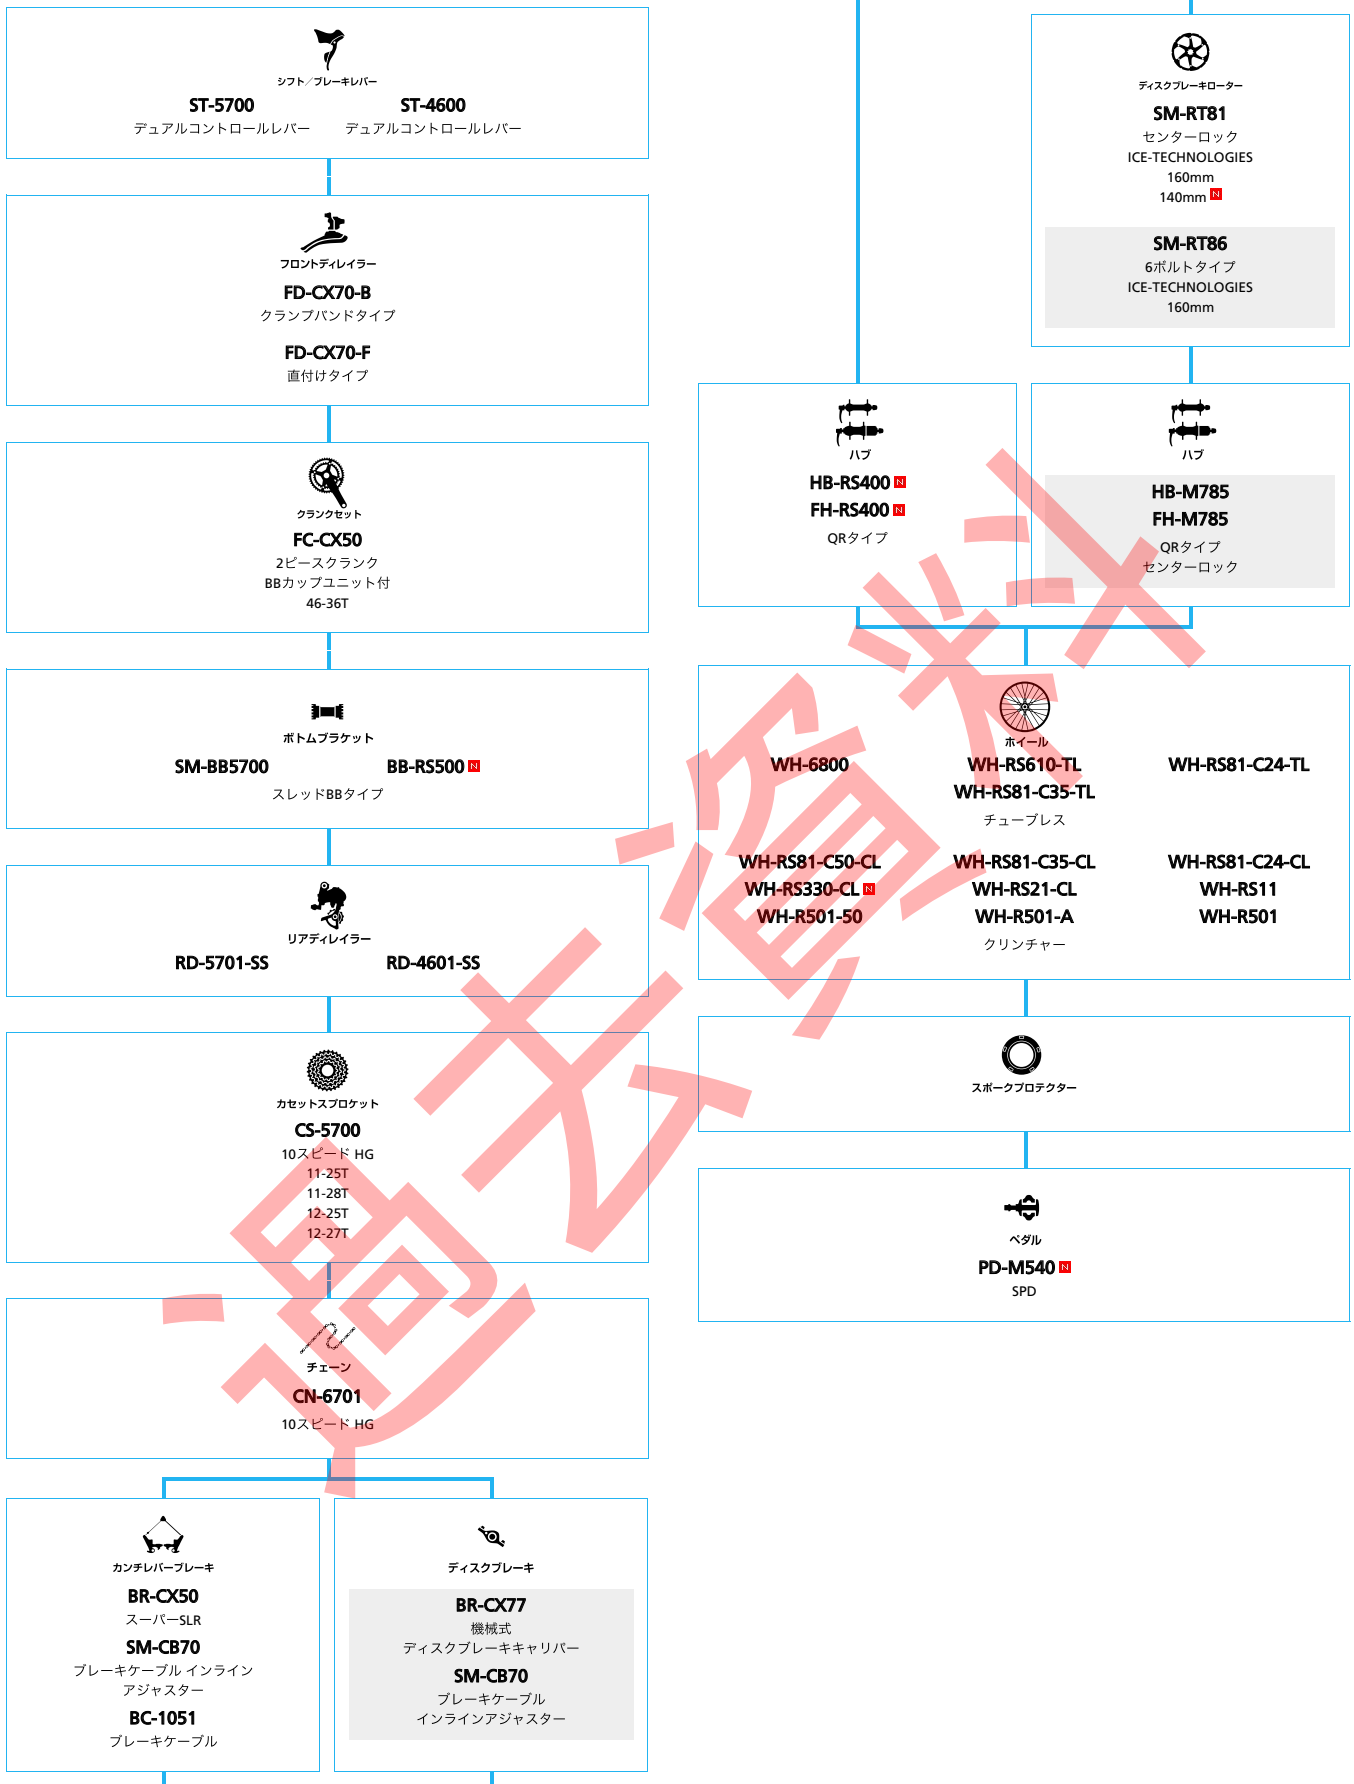

ロードバイク

SHIMANO Tiagra

(3x10スピード)

■ ... ニューモデル
 ■ ... オプション

ロード

SHIMANO Tiagra

(2x10スピード)

■ ... ニューモデル
■ ... オプション