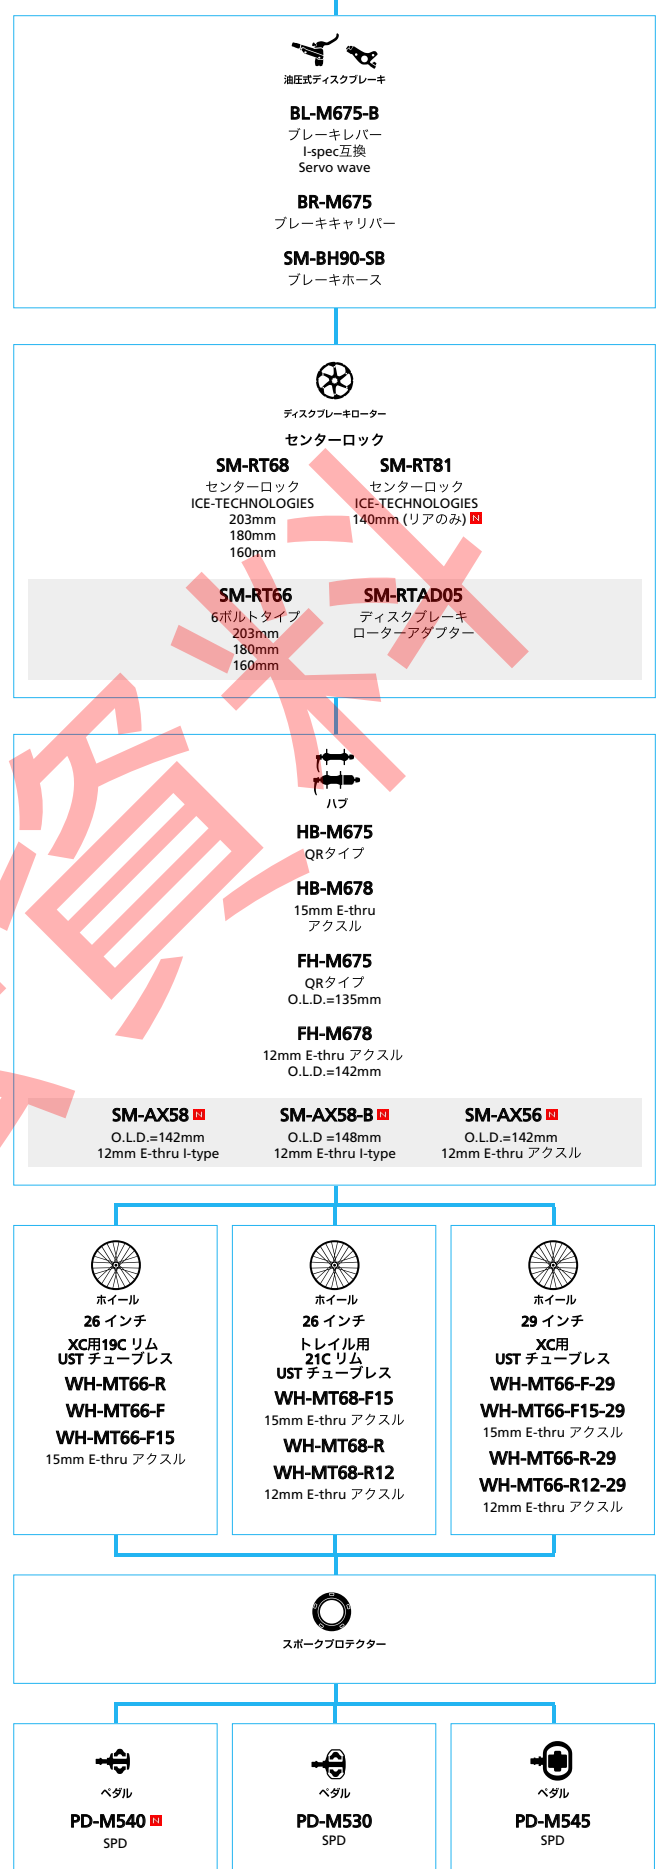

油圧式ディスクブレーキ
BL-M8000 ■
 ブレーキレバー
BR-M8000 ■
 ブレーキキャリパー
SM-BH90-SBM
 ブレーキホース

SLX (3x10スピード)

■ ... ニューモデル
 ■ ... オプション

SLX (2x10スピード)

マウンテンバイク

SHIMANO DEORE (3x10スピード)

マウンテンバイク

SHIMANO DEORE (2x10スピード)