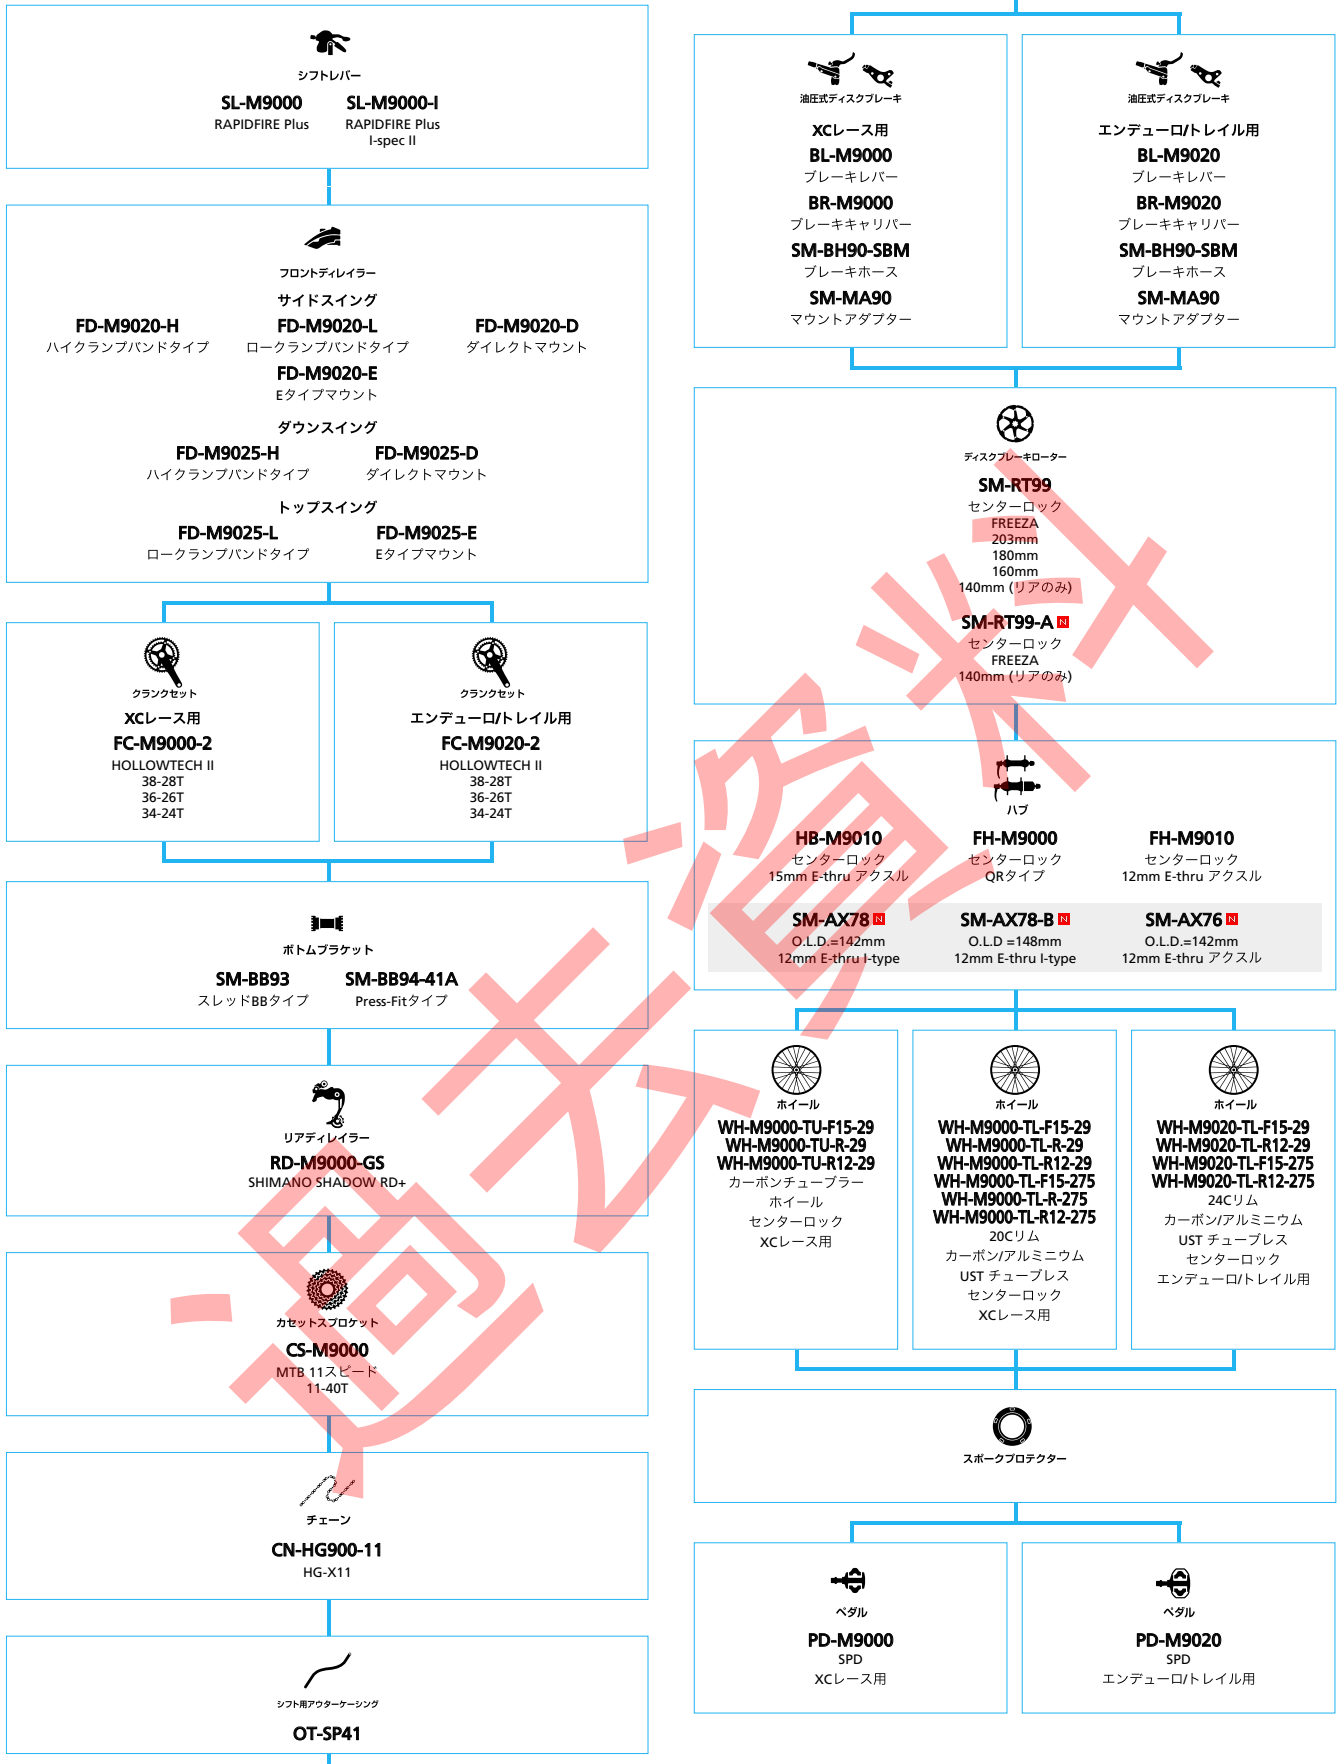

目次

ラインアップ・チャート

マウンテンバイク

SHIMANO XTR	2
SHIMANO XTR M9050 シリーズ	5
SAINTE	8
SHIMANO DEORE XT	9
SLX	12
ZEE	14
SHIMANO DEORE	15
SHIMANO ALIVIO	17
SHIMANO ACERA	18
SHIMANO Acera SHIMANO ALTUS	19
SHIMANO ALTUS	21
SHIMANO DXR	22
SHIMANO TourneyTX	23
SHIMANO Tourney	24

トレッキングバイク

SHIMANO DEORE XT	30
SHIMANO DEORE LX	31
SHIMANO DEORE	32
SHIMANO ALIVIO	33
SHIMANO ACERA	34

シティツーリング/コンフォートバイク

SHIMANO ALFINE	35
SHIMANO Nexus	39
capreo SHIMANO	45

ロードバイク

DURA-ACE	46
DURA-ACE 9070 シリーズ...	47
SHIMANO ULTEGRA	49
SHIMANO ULTEGRA 6870 シリーズ	50
ロード用油圧式ディスクブレーキ (エレクトロニック仕様)	51
ロード用油圧式ディスクブレーキ (メカニカル仕様)	52
シクロクロス (メカニカル仕様 11スピード)	54
SHIMANO 105	55
シクロクロス (メカニカル仕様 10スピード)	56
SHIMANO Tiagra	57
SHIMANO SORA	59
SHIMANO Claris	61
SHIMANO Tourney	63
Shimano A050	65
シマノブランドコンポーネンツ	66

SHIMANO **XTR** M9050 シリーズ (3x11スピード)

■ ... ニューモデル
 ■ ... オプション

SHIMANO XTR M9050 シリーズ (2x11スピード)

■ ... ニューモデル
 ■ ... オプション

マウンテンバイク

SHIMANO XTR M9050 シリーズ (1x11スピード)

■ ... ニューモデル
 ■ ... オプション

マウンテンバイク