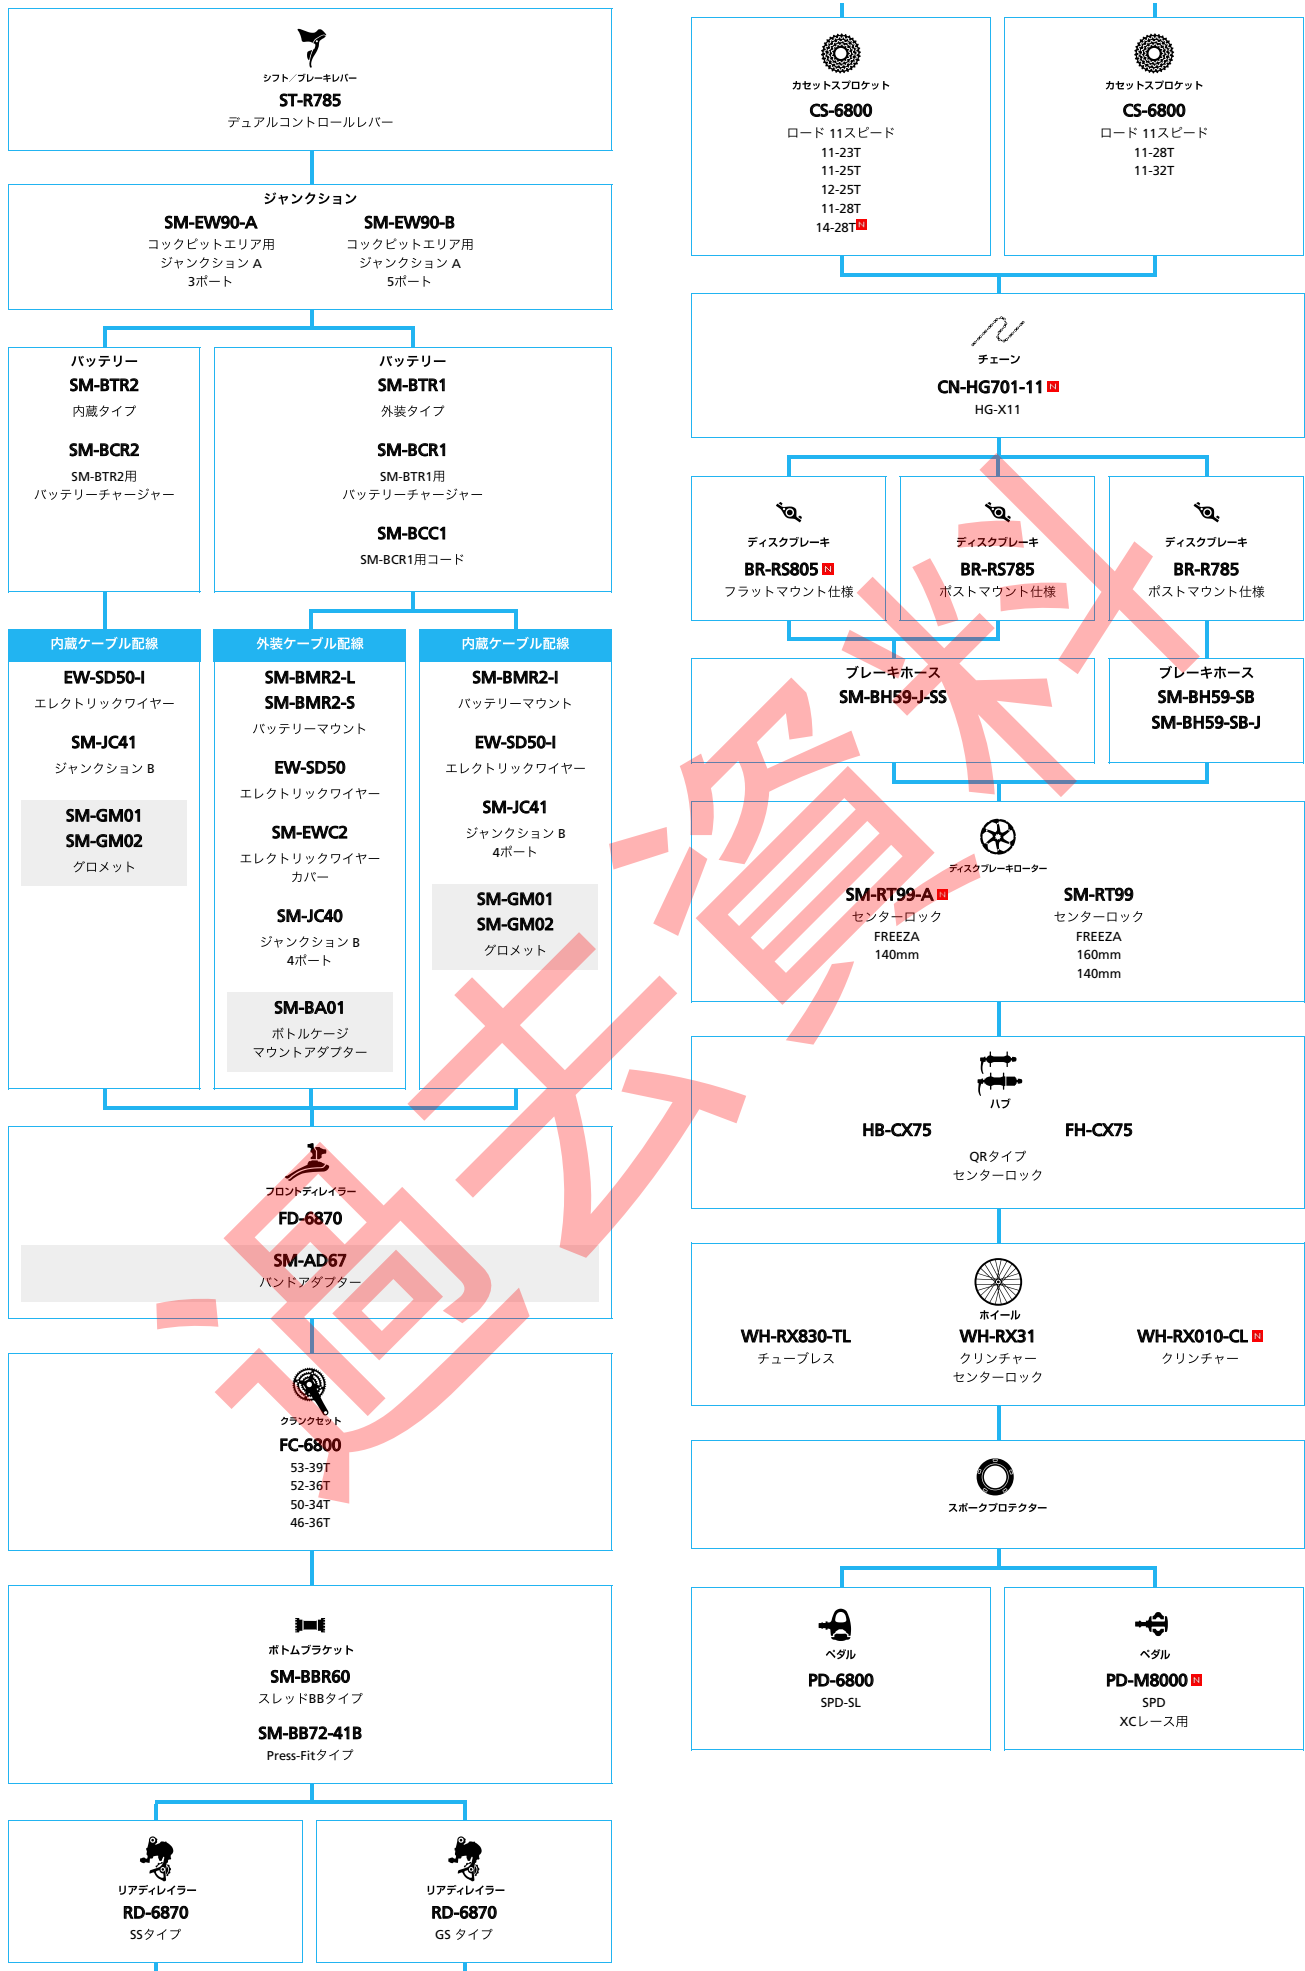

■ ... ニューモデル
□ ... オプション

ロード用油圧式ディスクブレーキ（エレクトロニック仕様）（2x11スピード）

ロード