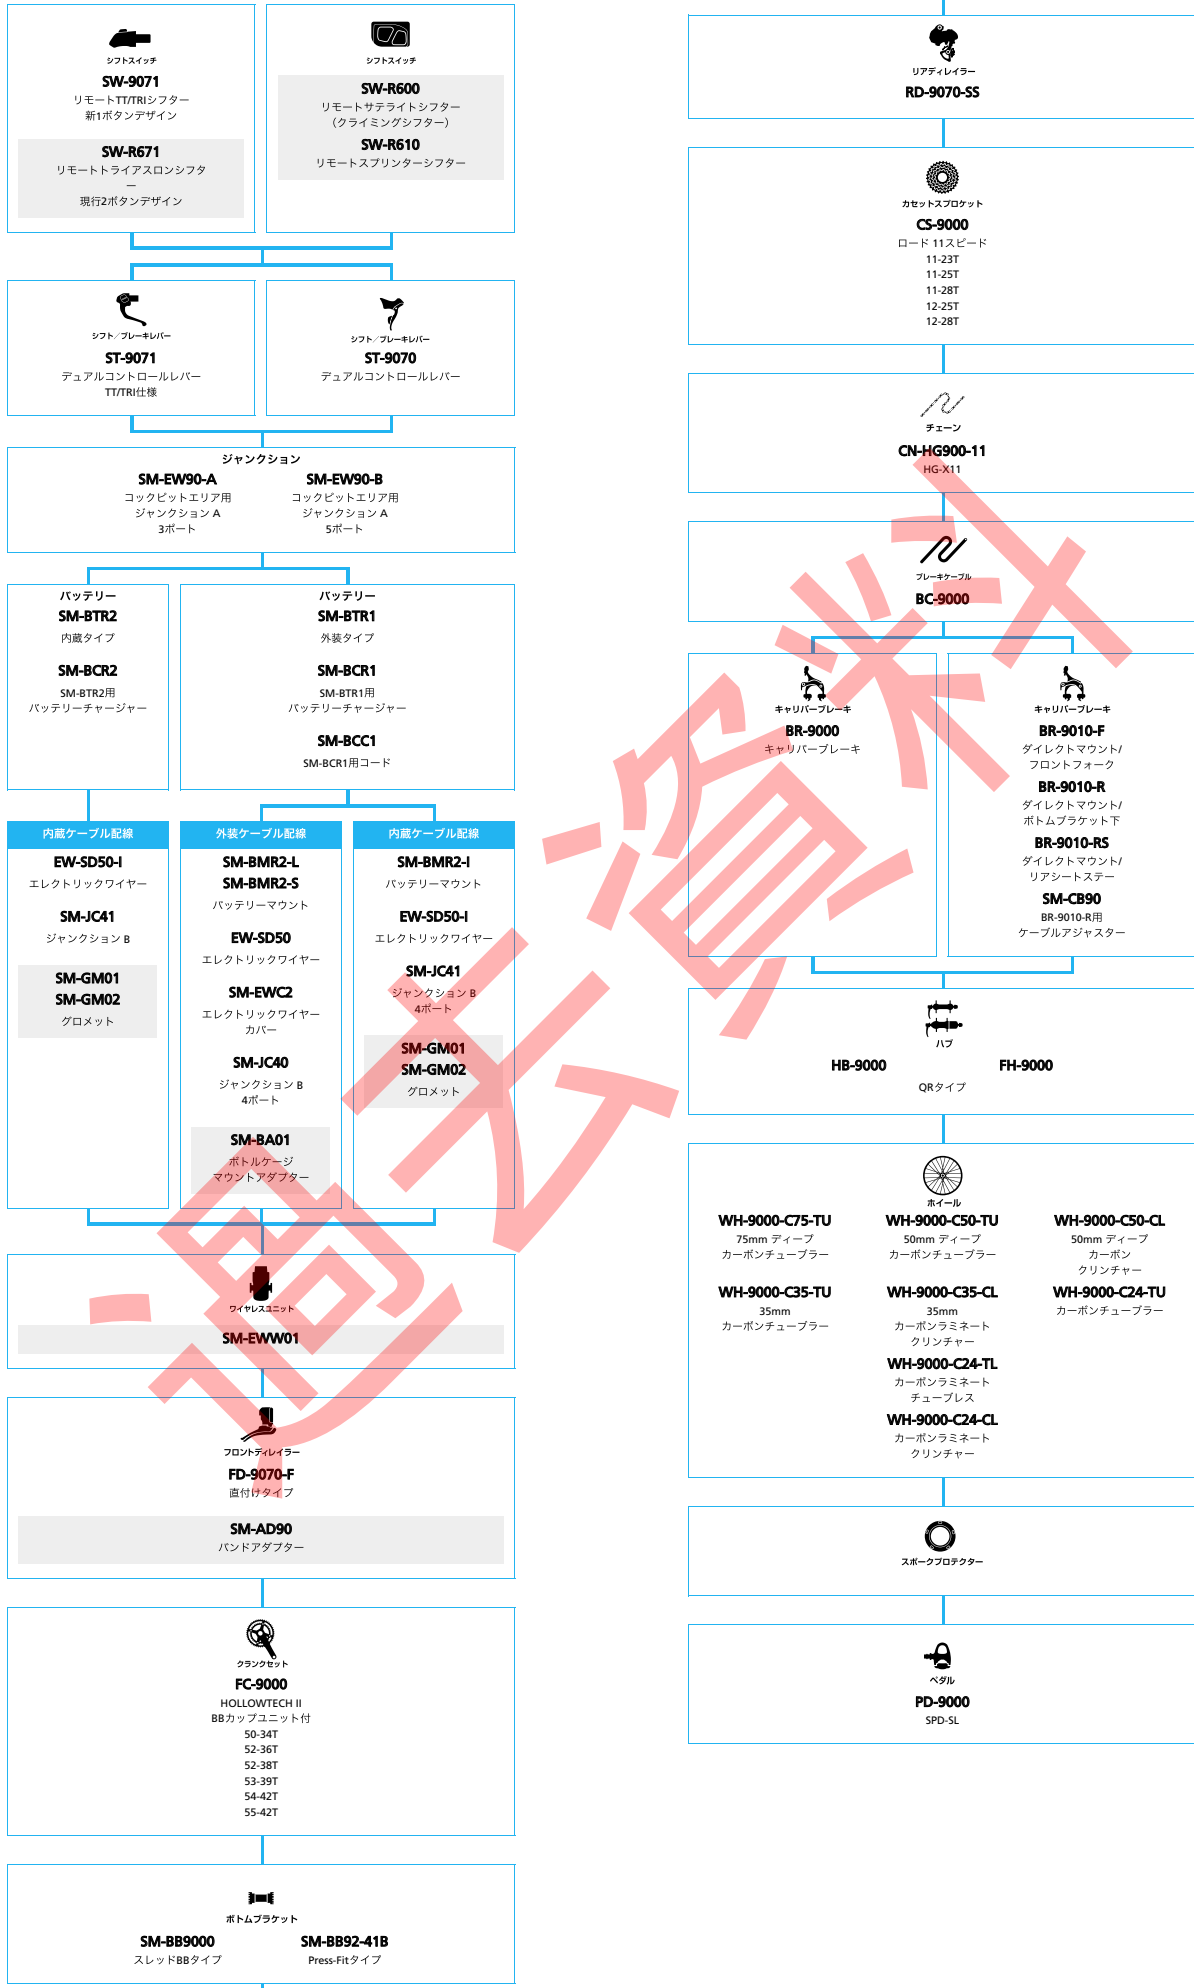

DURA-ACE 9070 シリーズ (2x11スピード TT/TRI仕様)

■ ... ニューモデル
■ ... オプション

ロードバイク