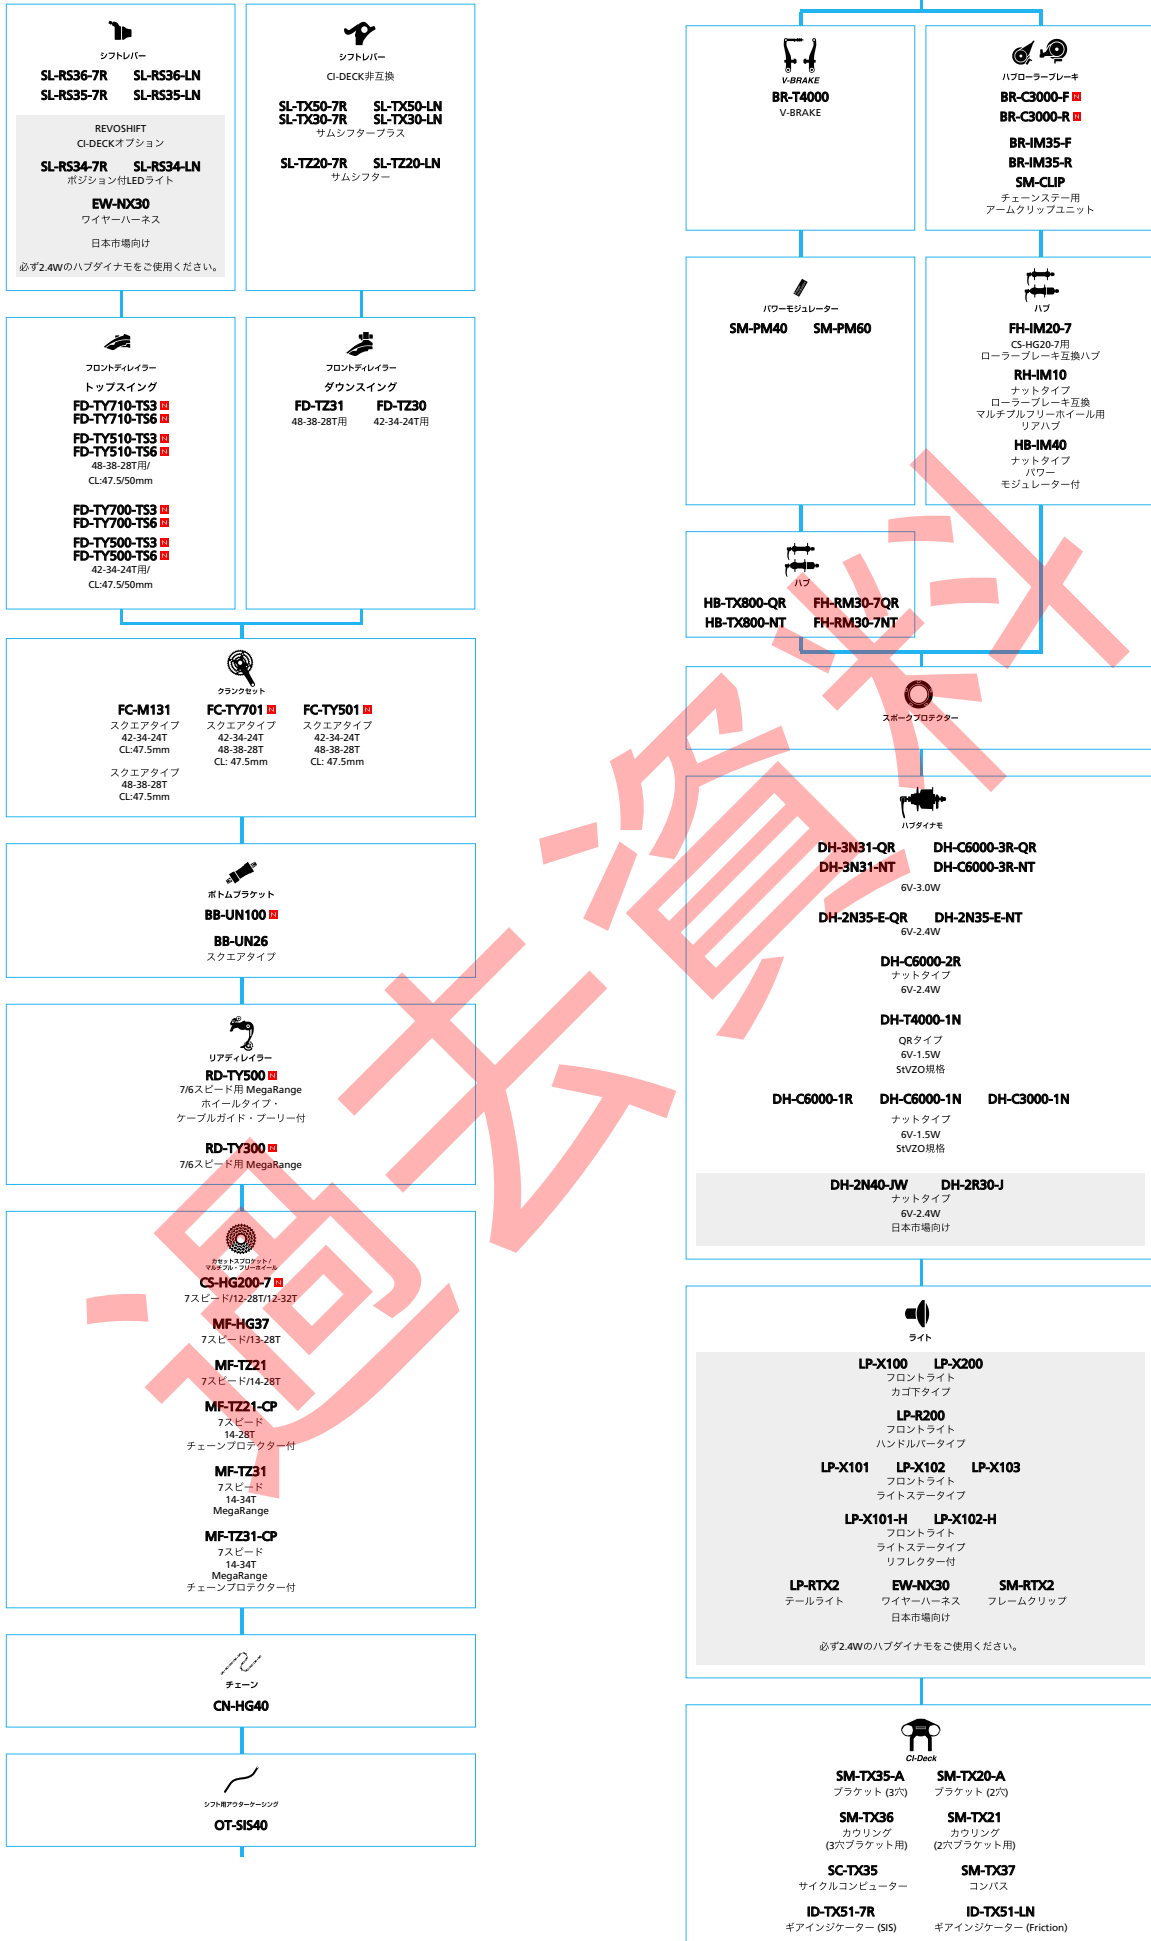

SHIMANO *TourneyTX* (8スピード)

■ ... ニューモデル
 □ ... オプション

マウンテンバイク

SHIMANO Tourney (3x7スピード)

■ ... ニューモデル
 ■ ... オプション

マウンテンバイク

SHIMANO Tourney (1x7スピード)

■ ... ニューモデル
 ■ ... オプション