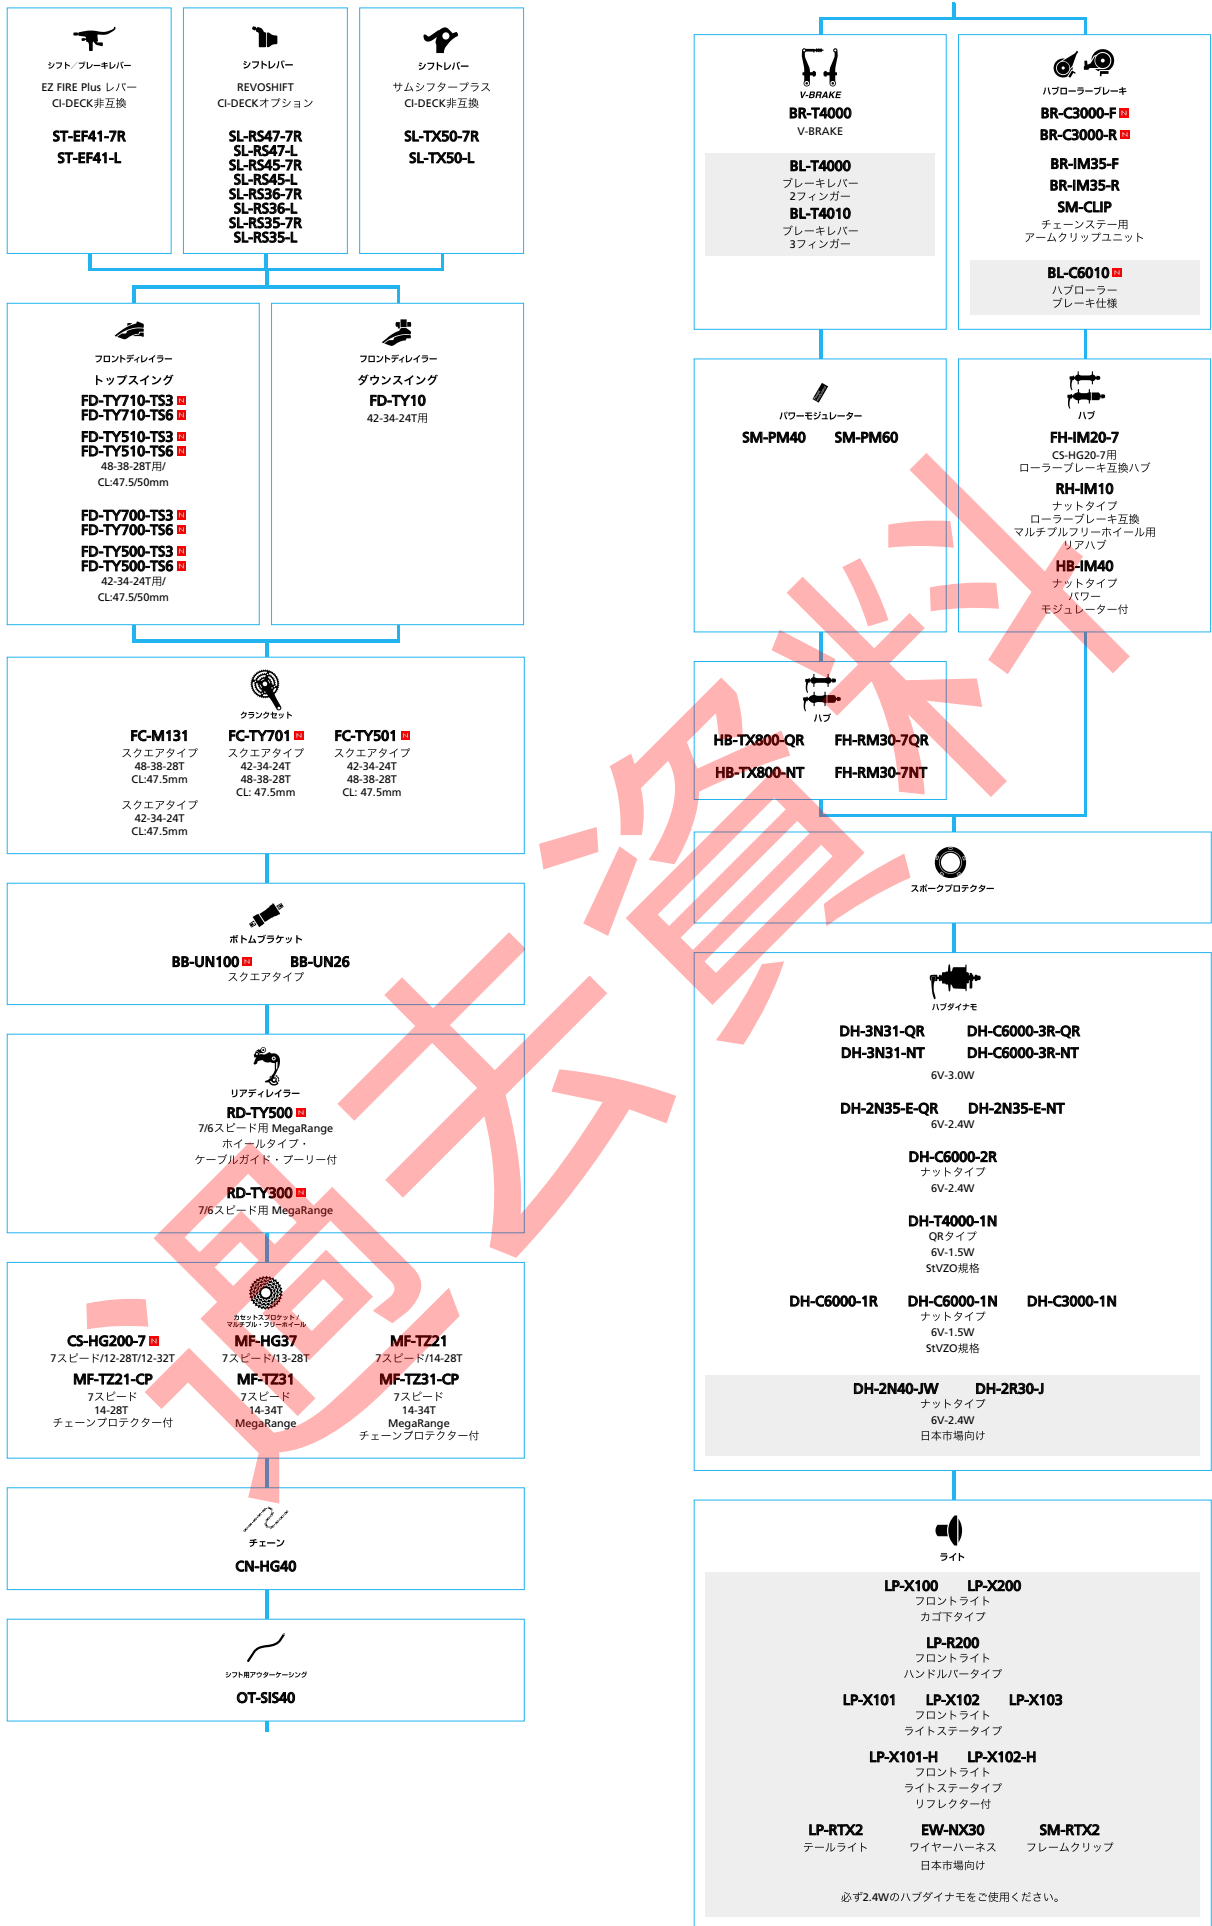

SHIMANO *TourneyTX* (8スピード)

■ ... ニューモデル
 □ ... オプション

マウンテンバイク

SHIMANO Tourney (3x7スピード)

■ ... ニューモデル
 ■ ... オプション

マウンテンバイク

SHIMANO Tourney (1x7スピード)

■ ... ニューモデル
 ■ ... オプション