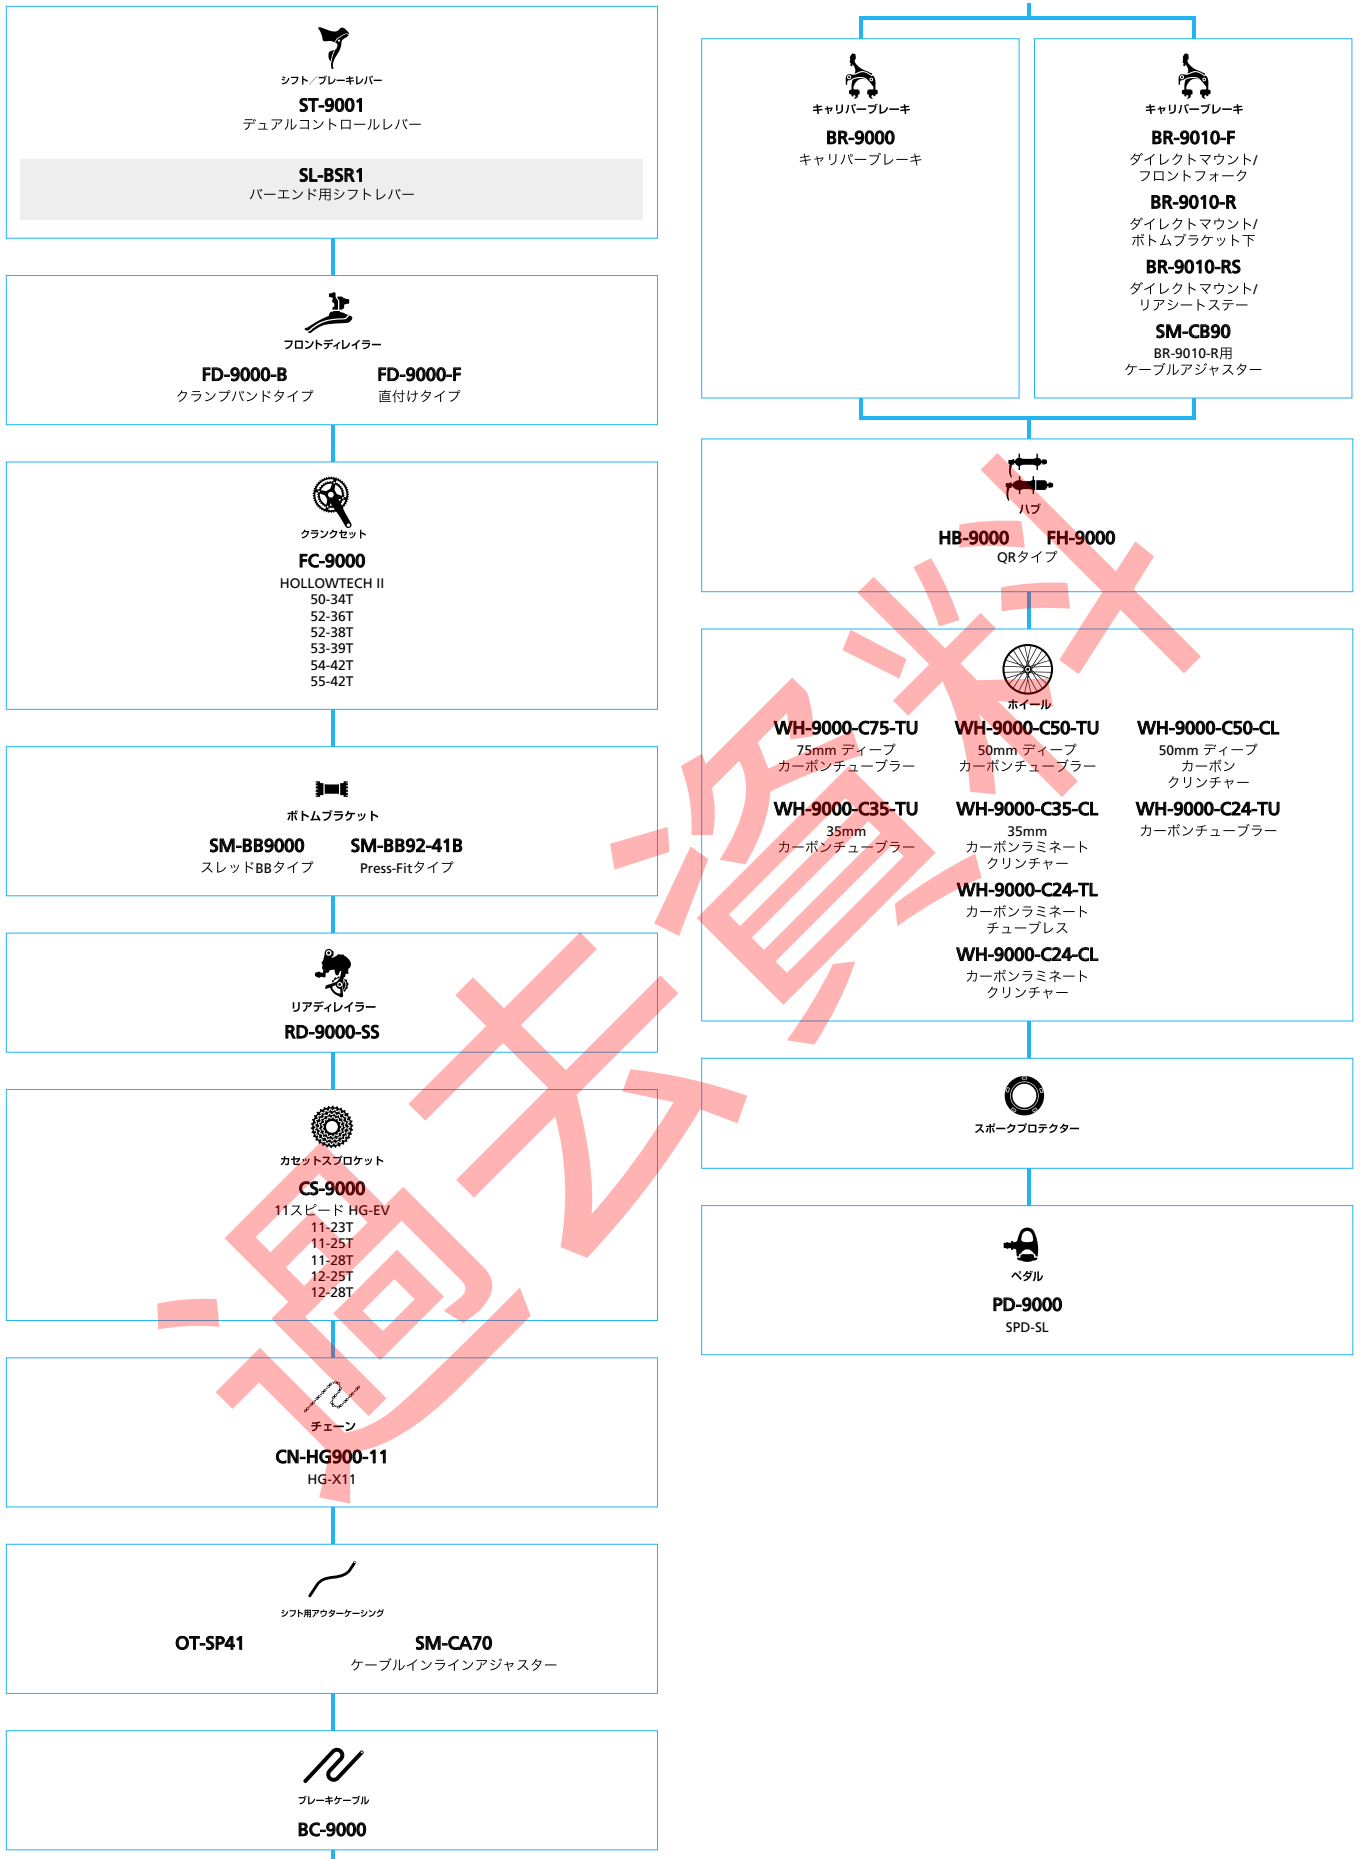

DURA-ACE (2x11スピード)

■ ... ニューモデル
■ ... オプション

ロードバイク