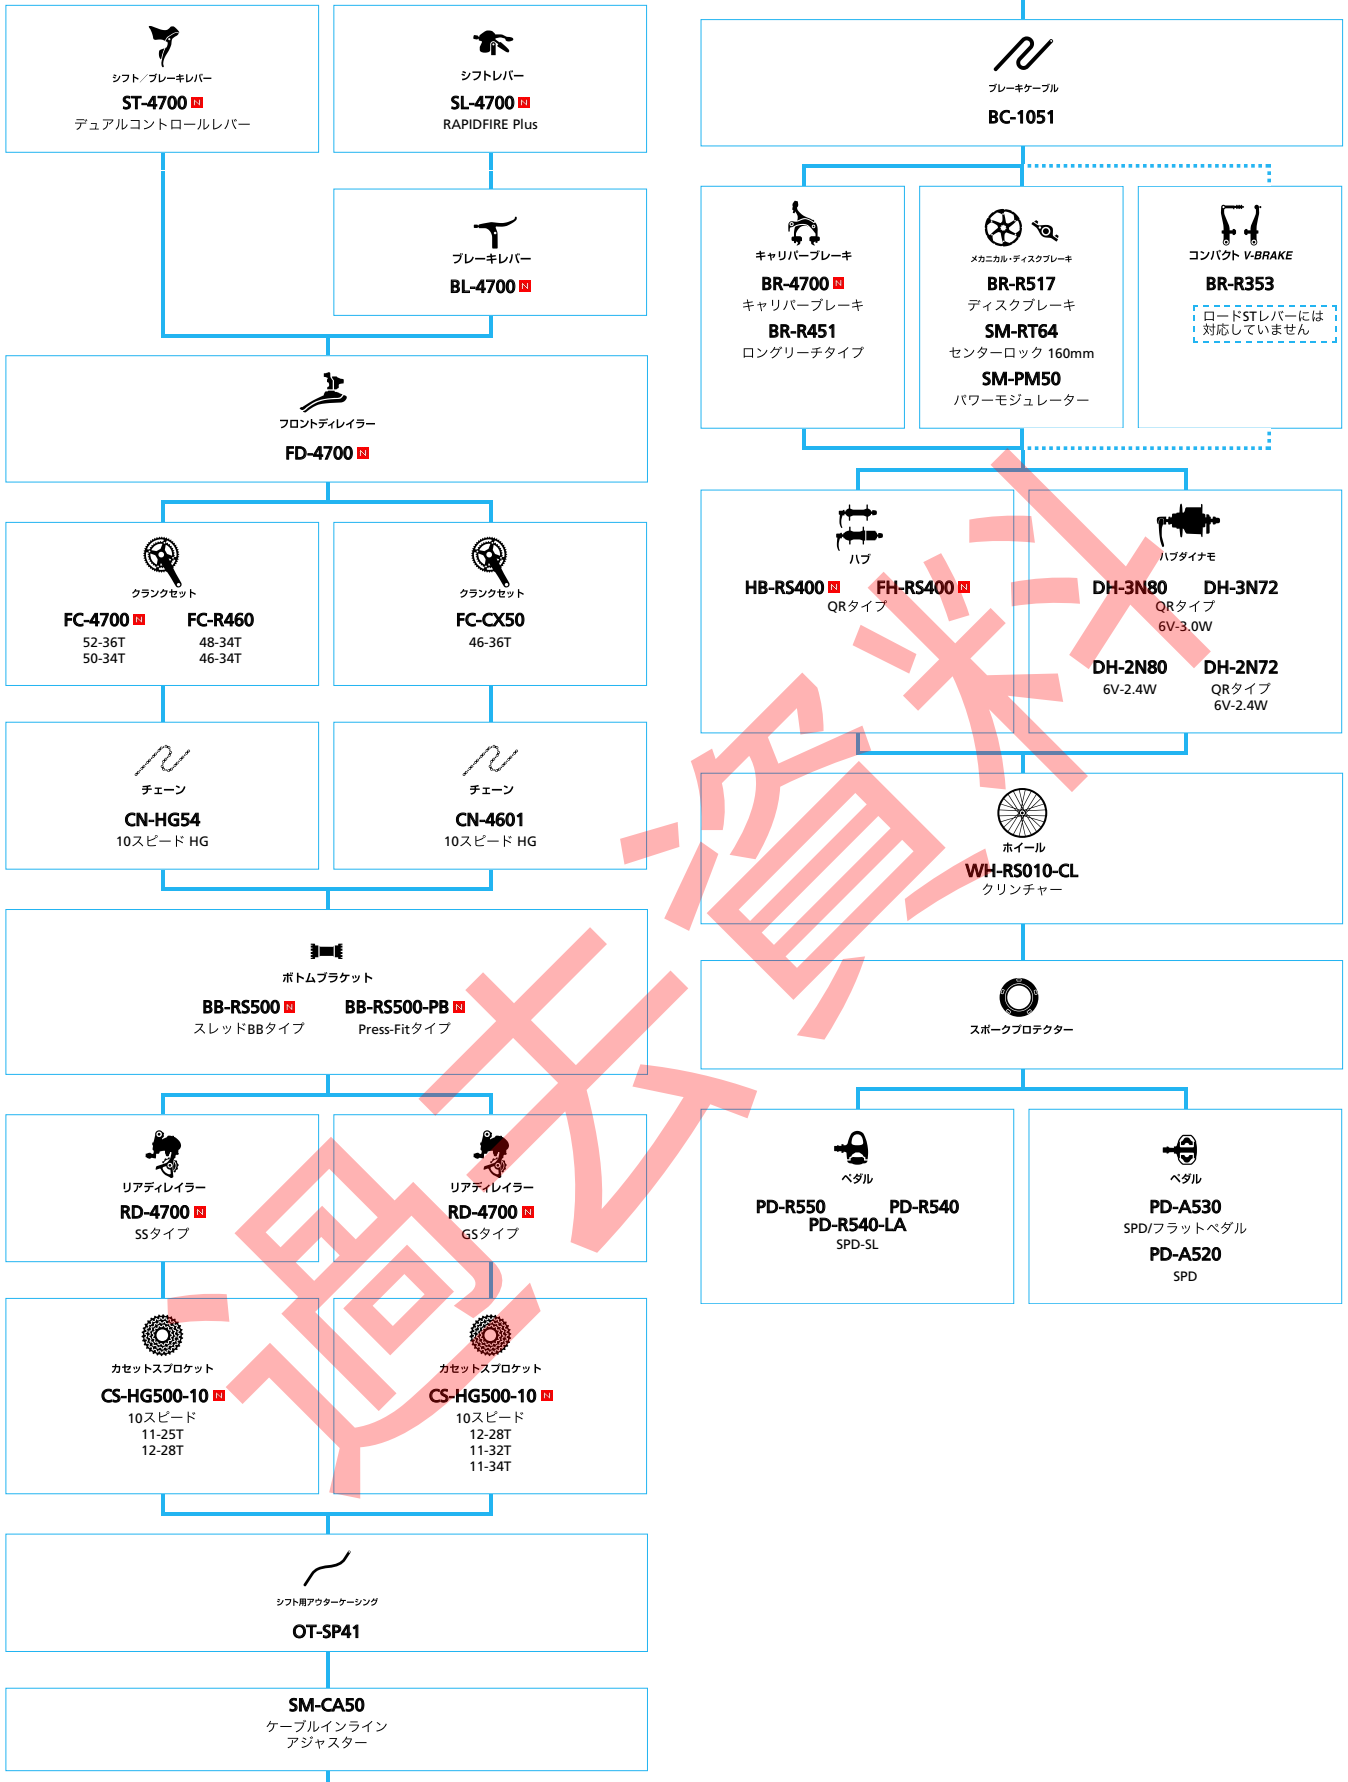

ロードバイク

SHIMANO Tiagra

(3x10スピード)

■ ... ニューモデル
 ■ ... オプション

ロード

SHIMANO Tiagra

(2x10スピード)

■ ... ニューモデル
■ ... オプション