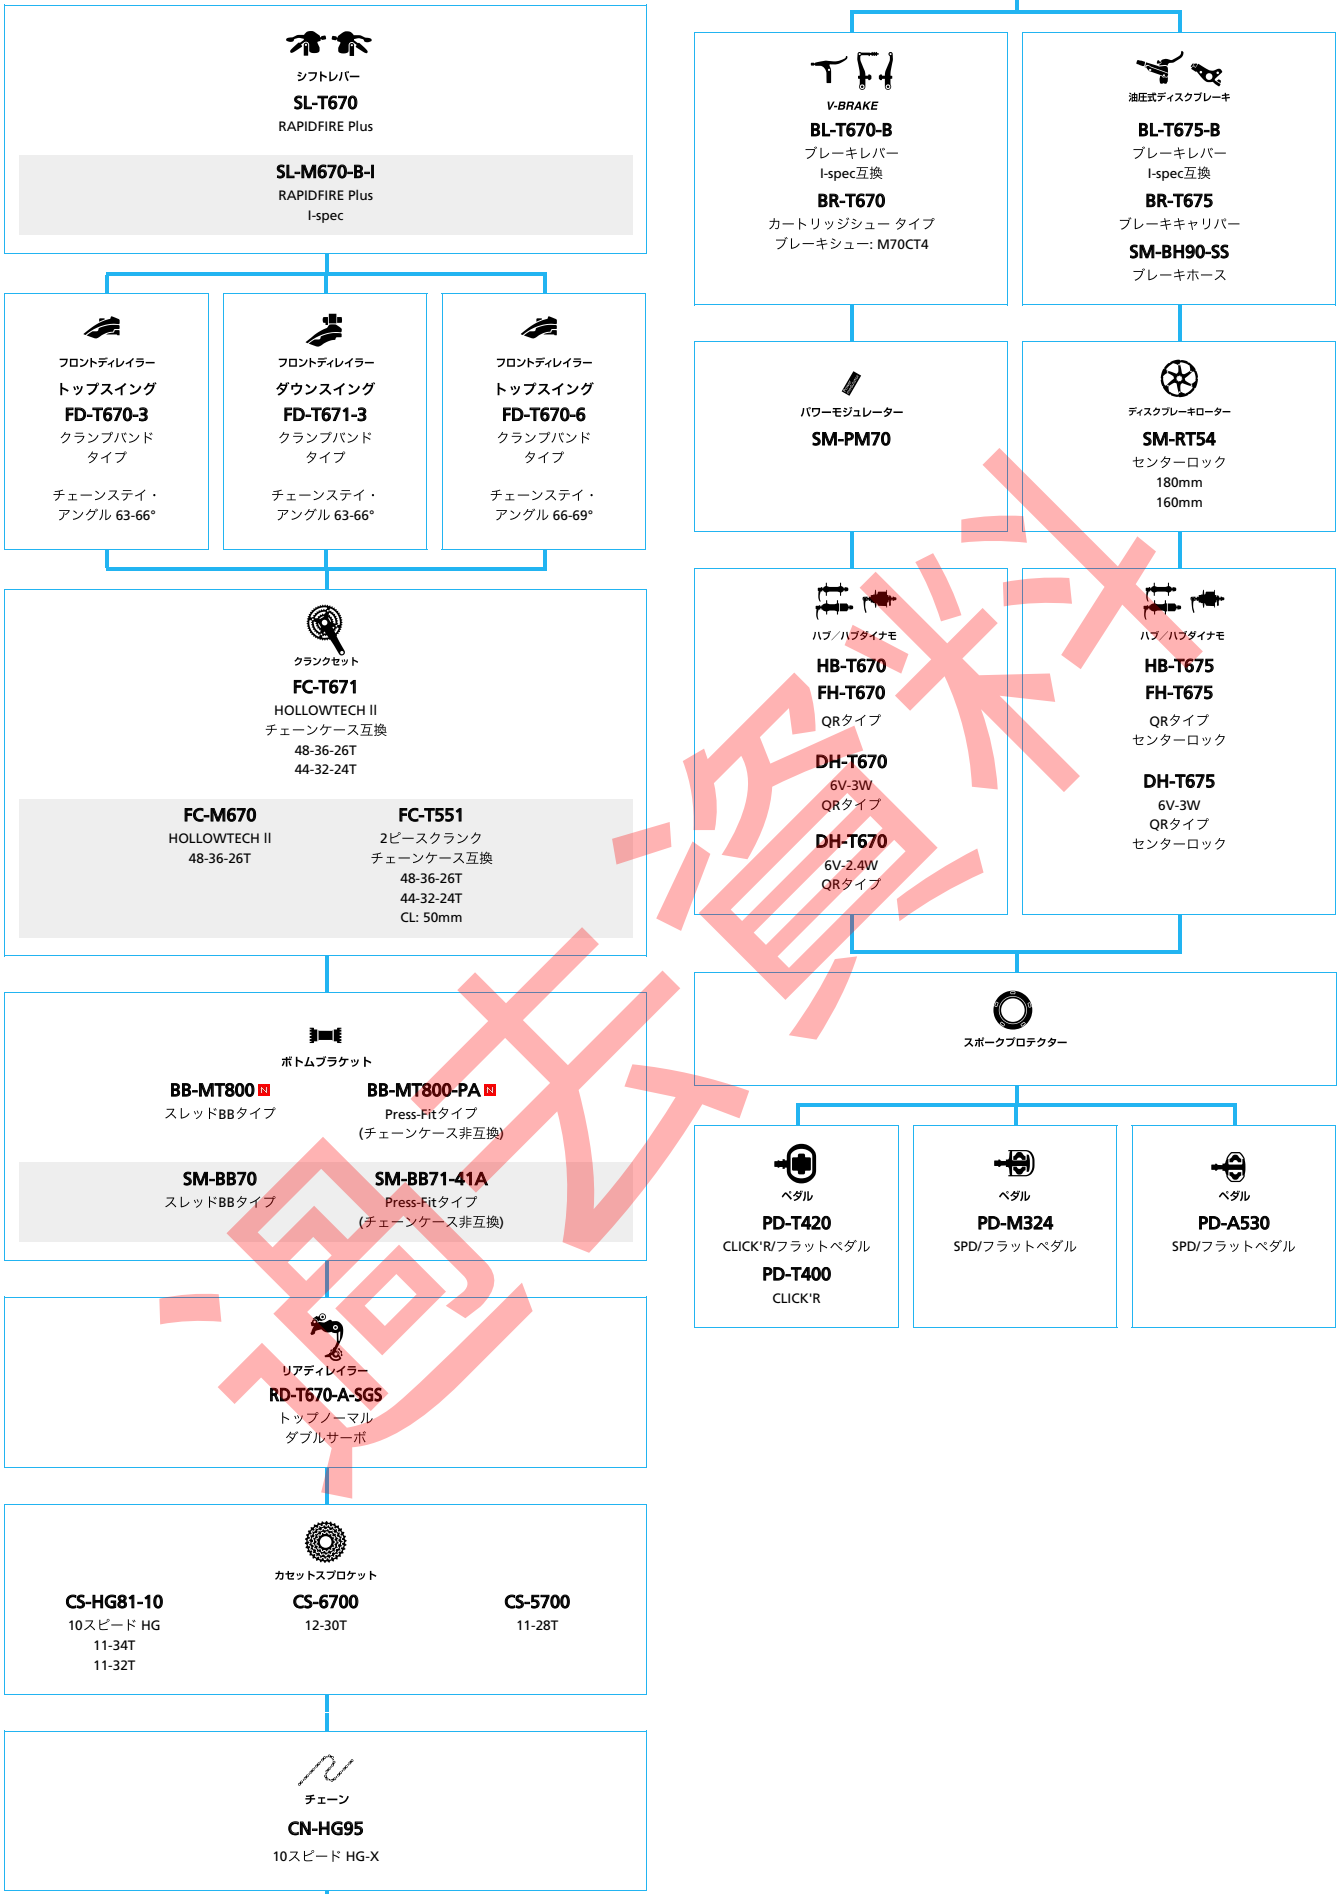

SHIMANO Tourney (3x6スピード)

■ ... ニューモデル
■ ... オプション

フロントコンポーネント

SHIMANO Tourney (1x6スピード)

メンテナンスガイド

SHIMANO DEORE (3x10スピード)

■ ... ニューモデル
 ■ ... オプション

トレッキングバイク

SHIMANO ALFINE (エレクトリック仕様 フラットハンドルバー仕様)

■ ... ニューモデル
 ■ ... オプション

シテイツーリンダノコンノカートバイン

SHIMANO ALFINE (エレクトリック仕様 ドロップハンドルバー仕様)

■ ... ニューモデル
 ■ ... オプション

シテイツアーリング/コンフォートバイク

SHIMANO ALFINE (11スピード)

■ ... ニューモデル
■ ... オプション