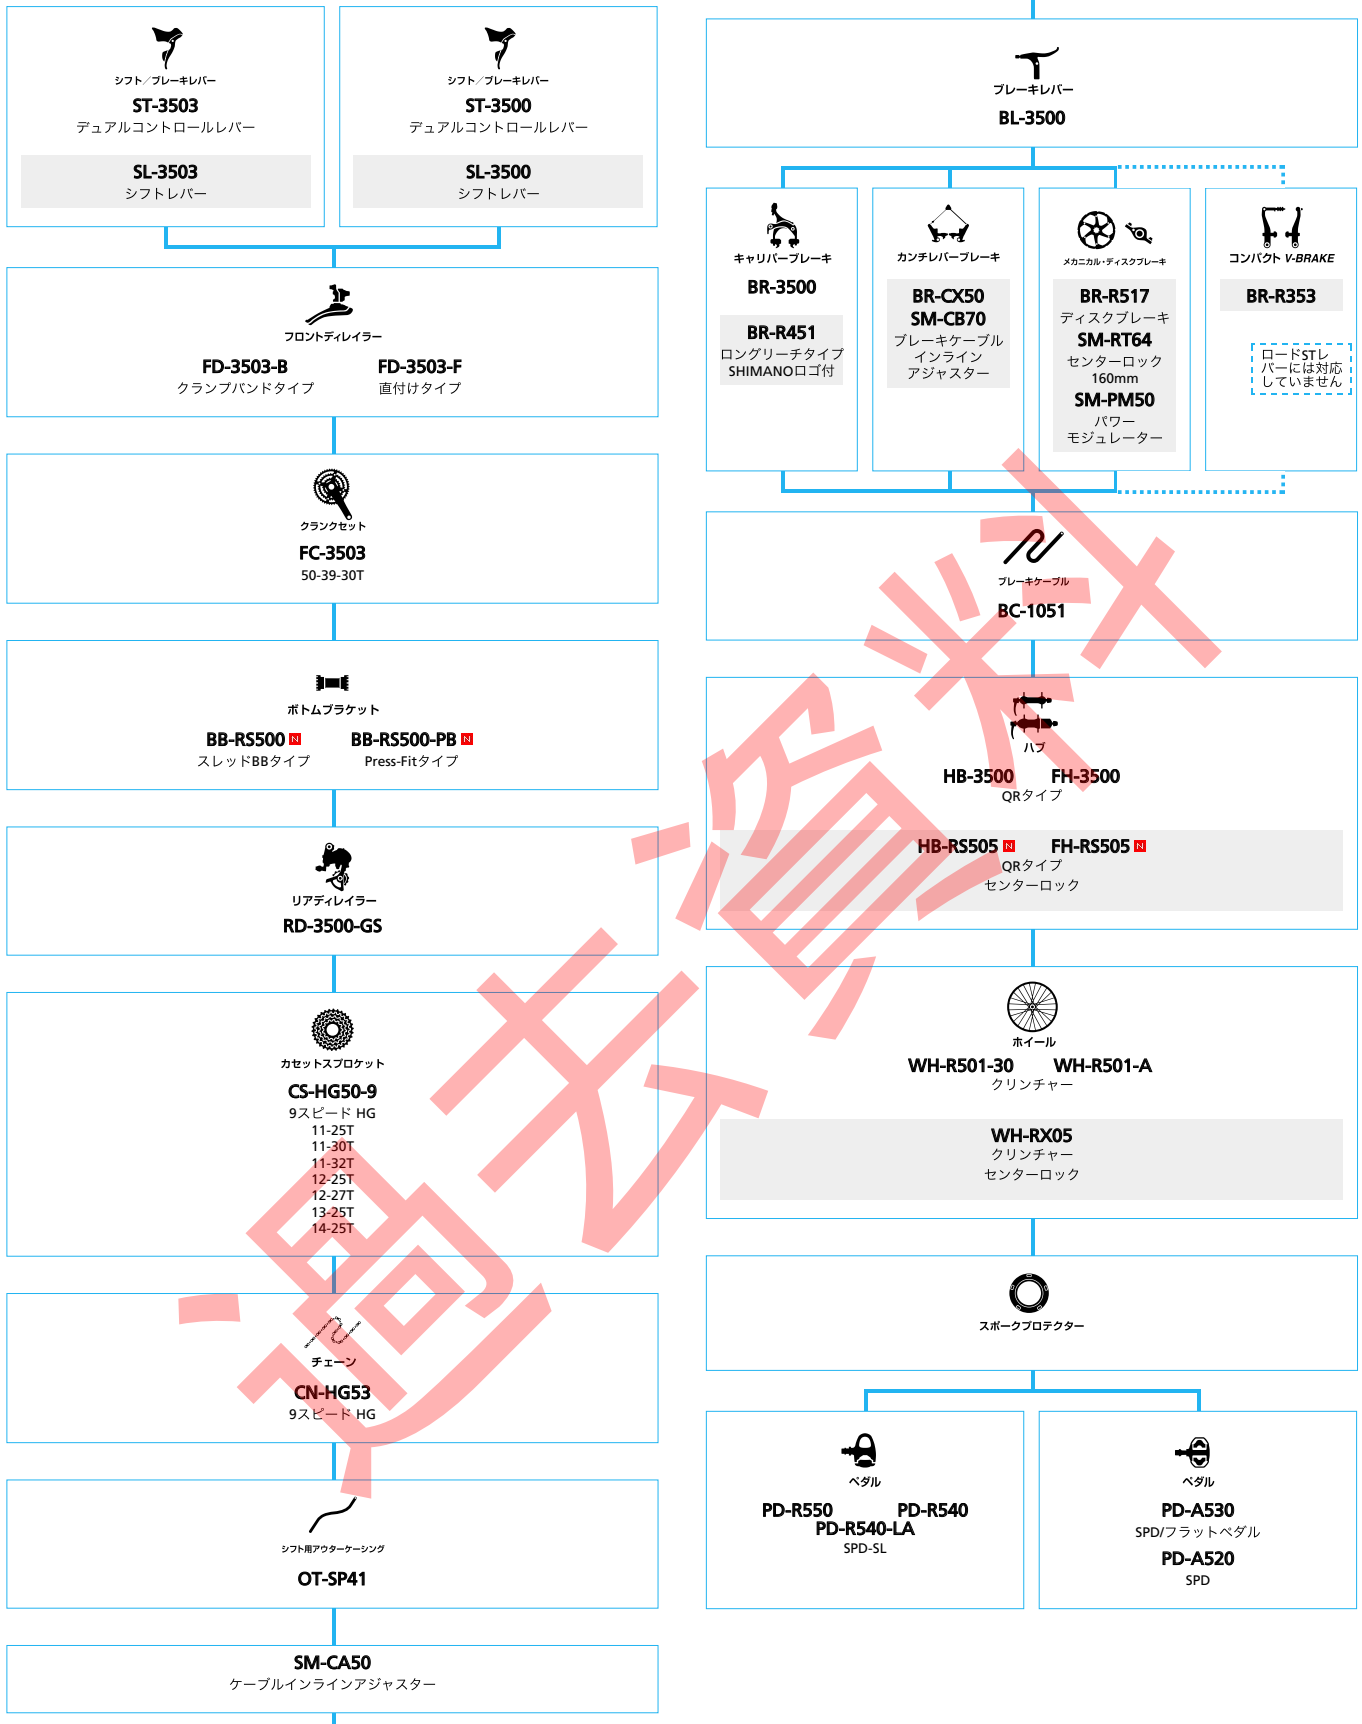

SHIMANO SORA (3x9スピード)

■ ... ニューモデル
■ ... オプション

ロードバイク