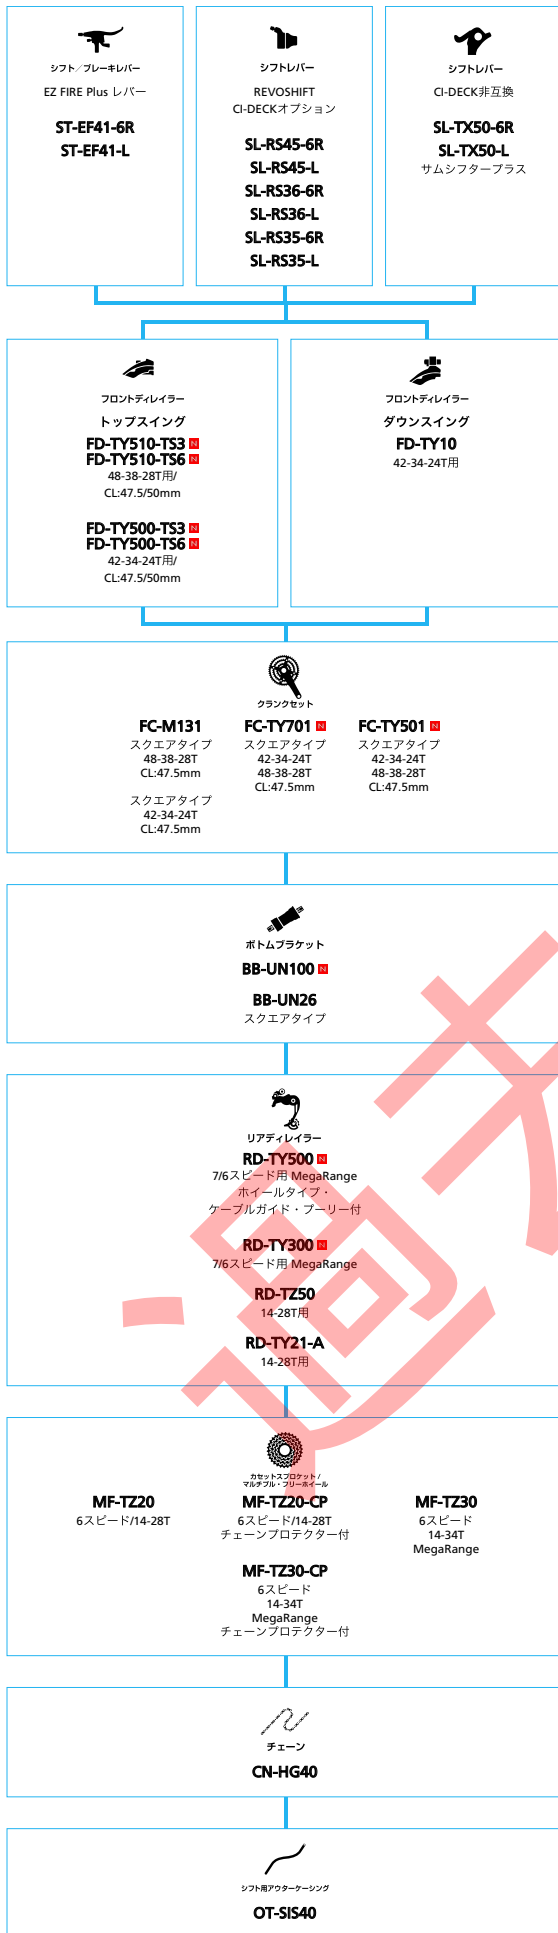

SHIMANO *TourneyTX* (8スピード)

■ ... ニューモデル
 □ ... オプション

マウンテンバイク

SHIMANO Tourney (3x7スピード)

■ ... ニューモデル
 ■ ... オプション

マウンテンバイク

SHIMANO Tourney (1x7スピード)

■ ... ニューモデル
 ■ ... オプション

SHIMANO Tourney (3x6スピード)

■ ... ニューモデル
■ ... オプション

フロントコンポーネント

SHIMANO Tourney (1x6スピード)

メンテナンスガイド

SHIMANO DEORE (3x10スピード)

■ ... ニューモデル
 ■ ... オプション

トレッキングバイク