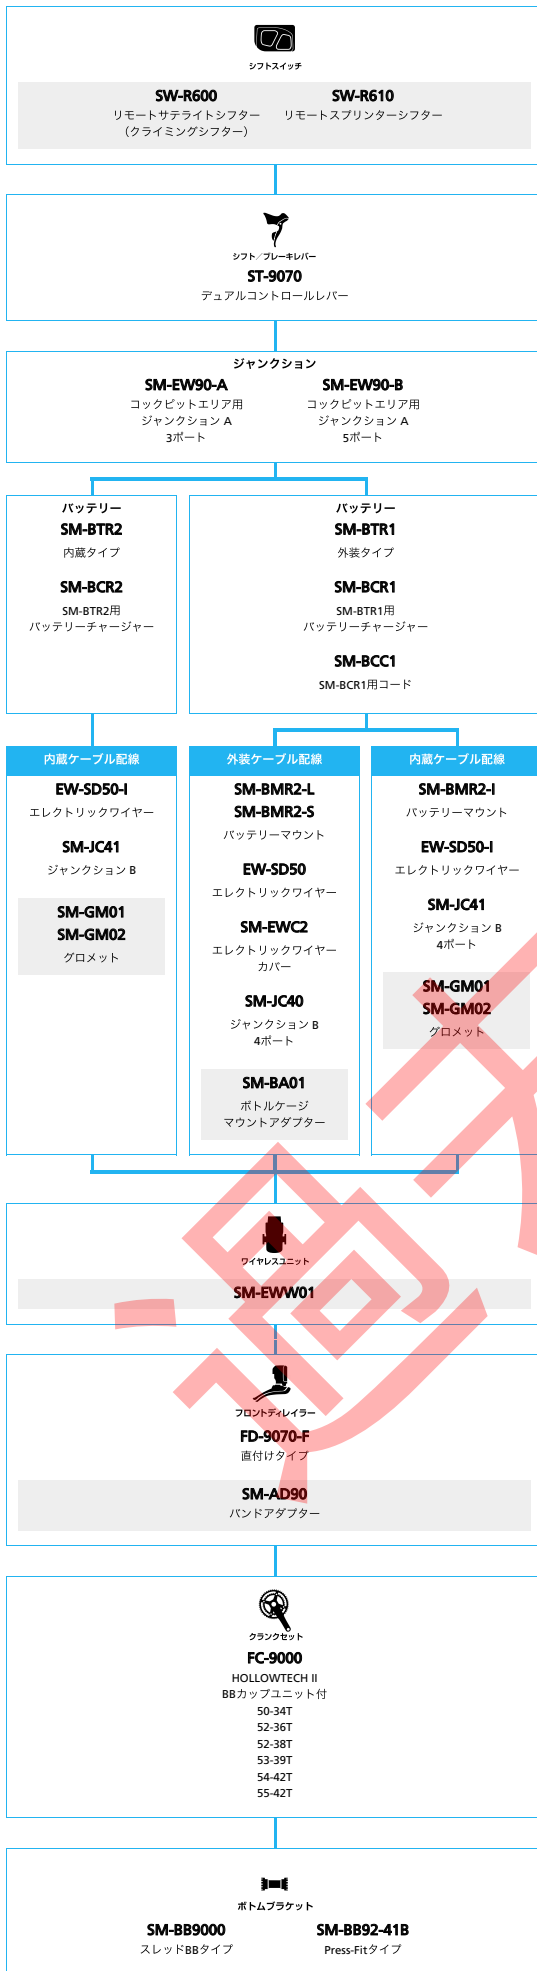

DURA-ACE 9070 シリーズ (2x11スピード)

■ ... ニューモデル
■ ... オプション

ケーブル