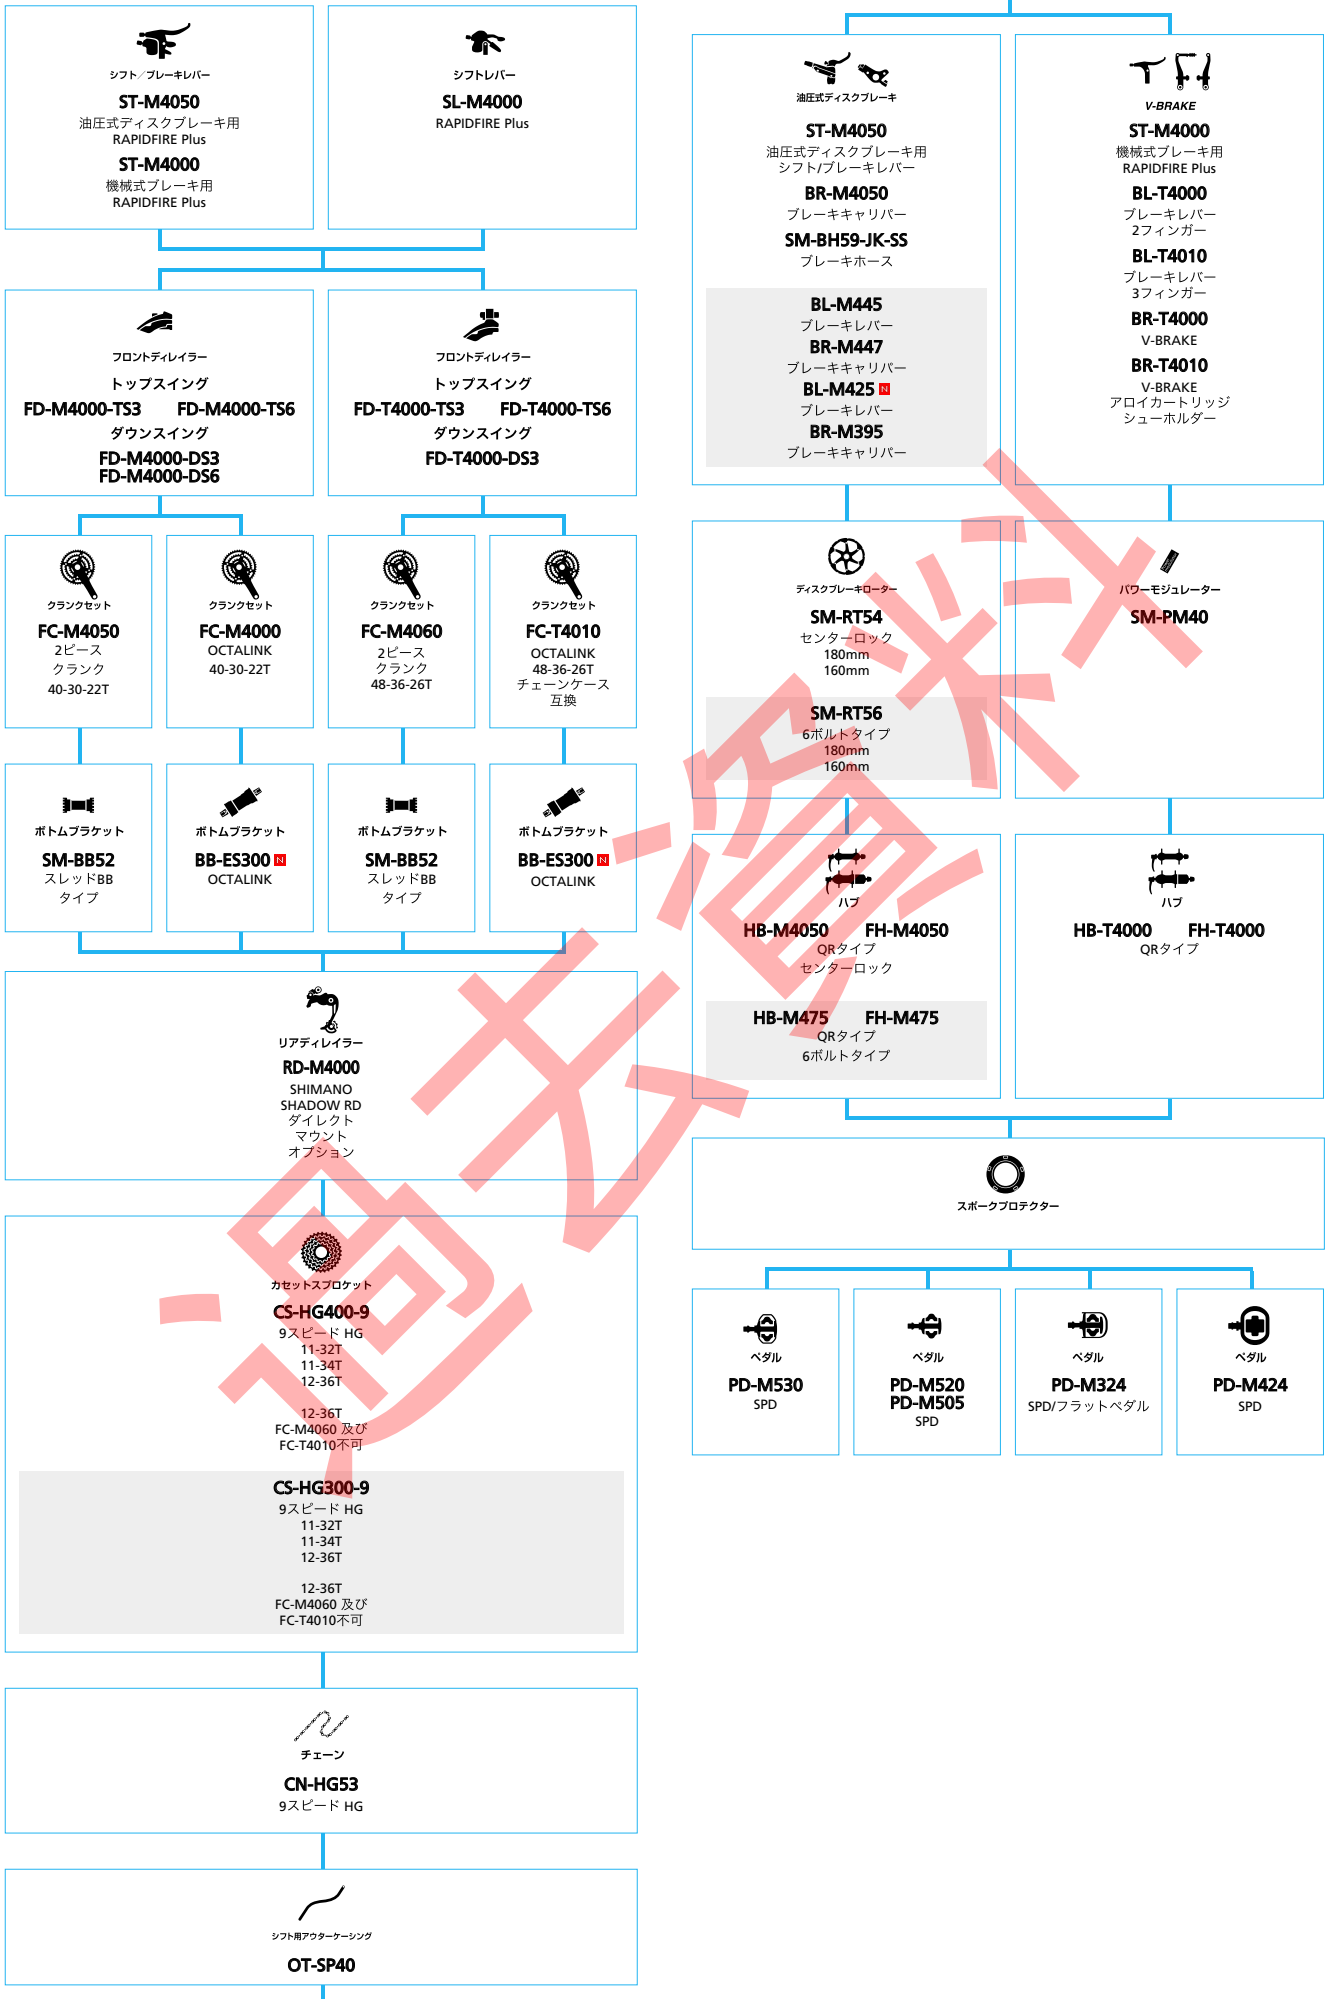

■ ... ニューモデル
 ■ ... オプション

マウンテンバイク

SHIMANO
ALIVIO (3x9スピード)

■ ... ニューモデル
■ ... オプション

フロントコンポーネント

SHIMANO
ALCERA (3x9スピード)

■ ... ニューモデル
■ ... オプション

SHIMANO *Acera* *ALTUS* (3x8スピード)