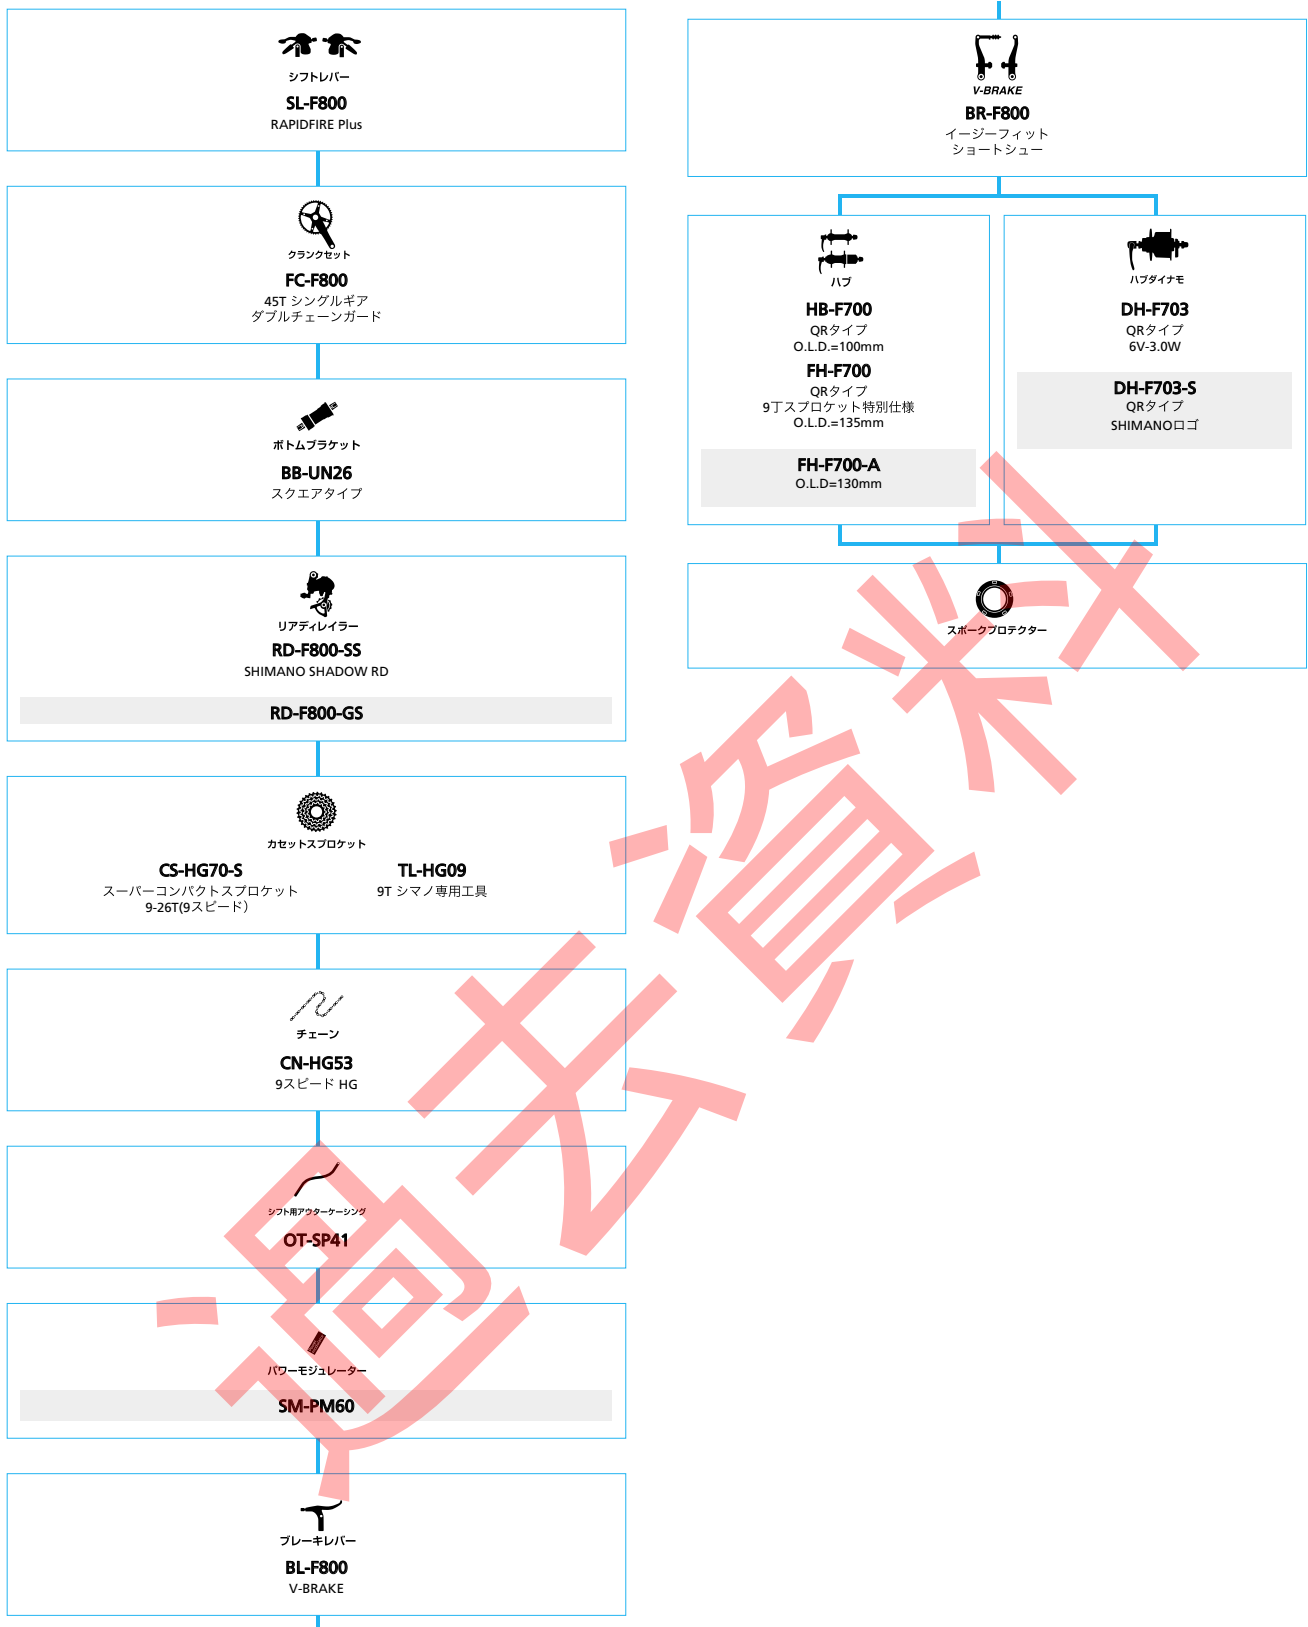

シテイツーリソング/コソクキートバイン