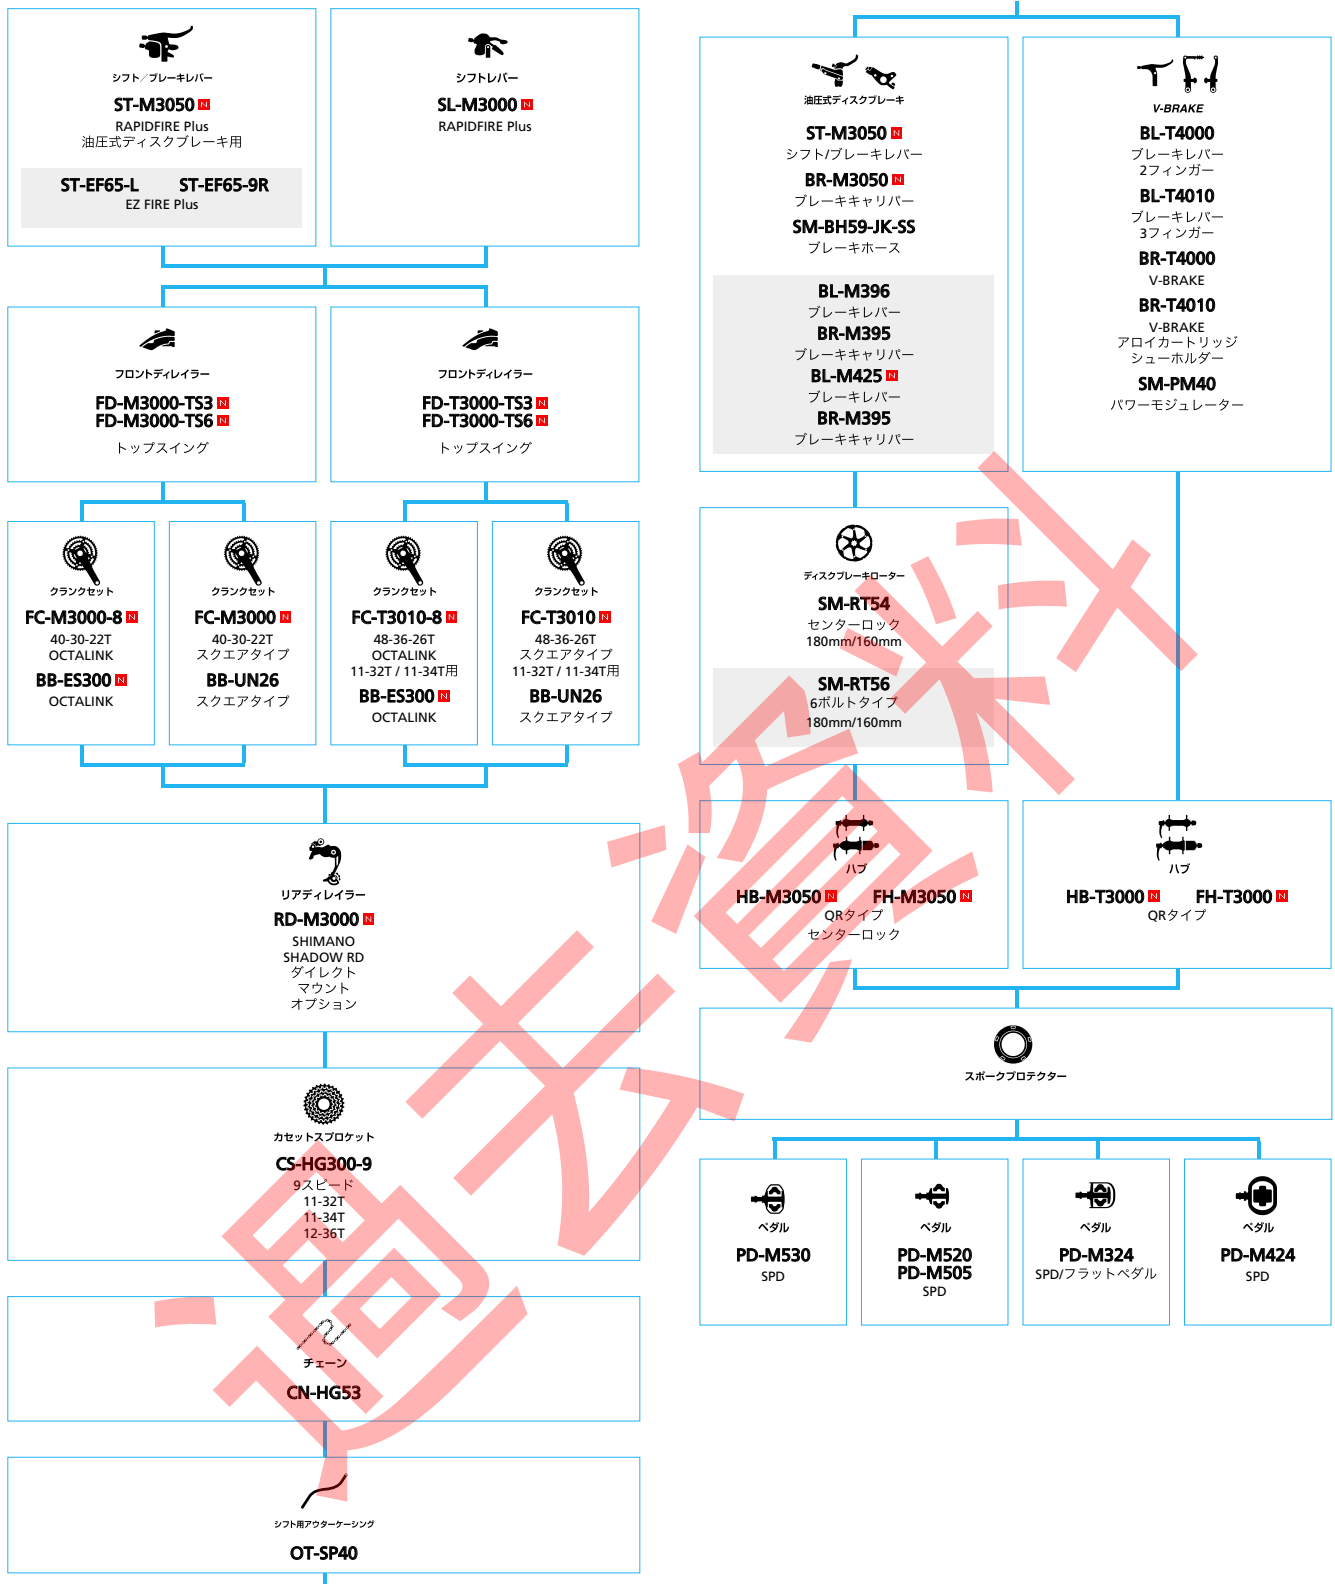

■ ... ニューモデル
 ■ ... オプション

マウンテンバイク

SHIMANO
ALIVIO (3x9スピード)

■ ... ニューモデル
■ ... オプション

フロントコンポーネント

SHIMANO
ALCERA (3x9スピード)

■ ... ニューモデル
■ ... オプション

SHIMANO *Acera* *ALTUS* (3x8スピード)