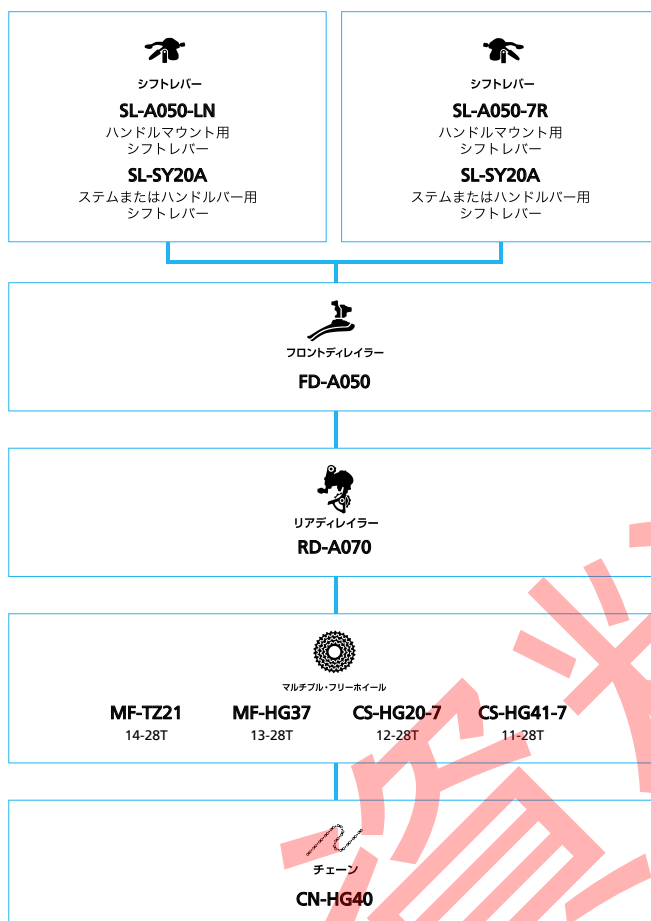

■ ... ニューモデル
 ■ ... オプション

ロードバイク

SHIMANO Claris (2x8スピード)

■ ... ニューモデル
 ■ ... オプション

ロードバイク

SHIMANO Tourney (3x7スピード)

■ ... ニューモデル
■ ... オプション

ロードバイク

SHIMANO *Tourney* (2x7スピード)

- ... ニューモデル
- ... オプション

Shimano A050 (2x7スピード)

シマノブランドコンポーネンツ (2x10スピード)

■ ... ニューモデル
■ ... オプション

シマノブランドコンポーネンツ (3x9スピード)

■ ... ニューモデル
■ ... オプション

SHIMANO

SHIMANO