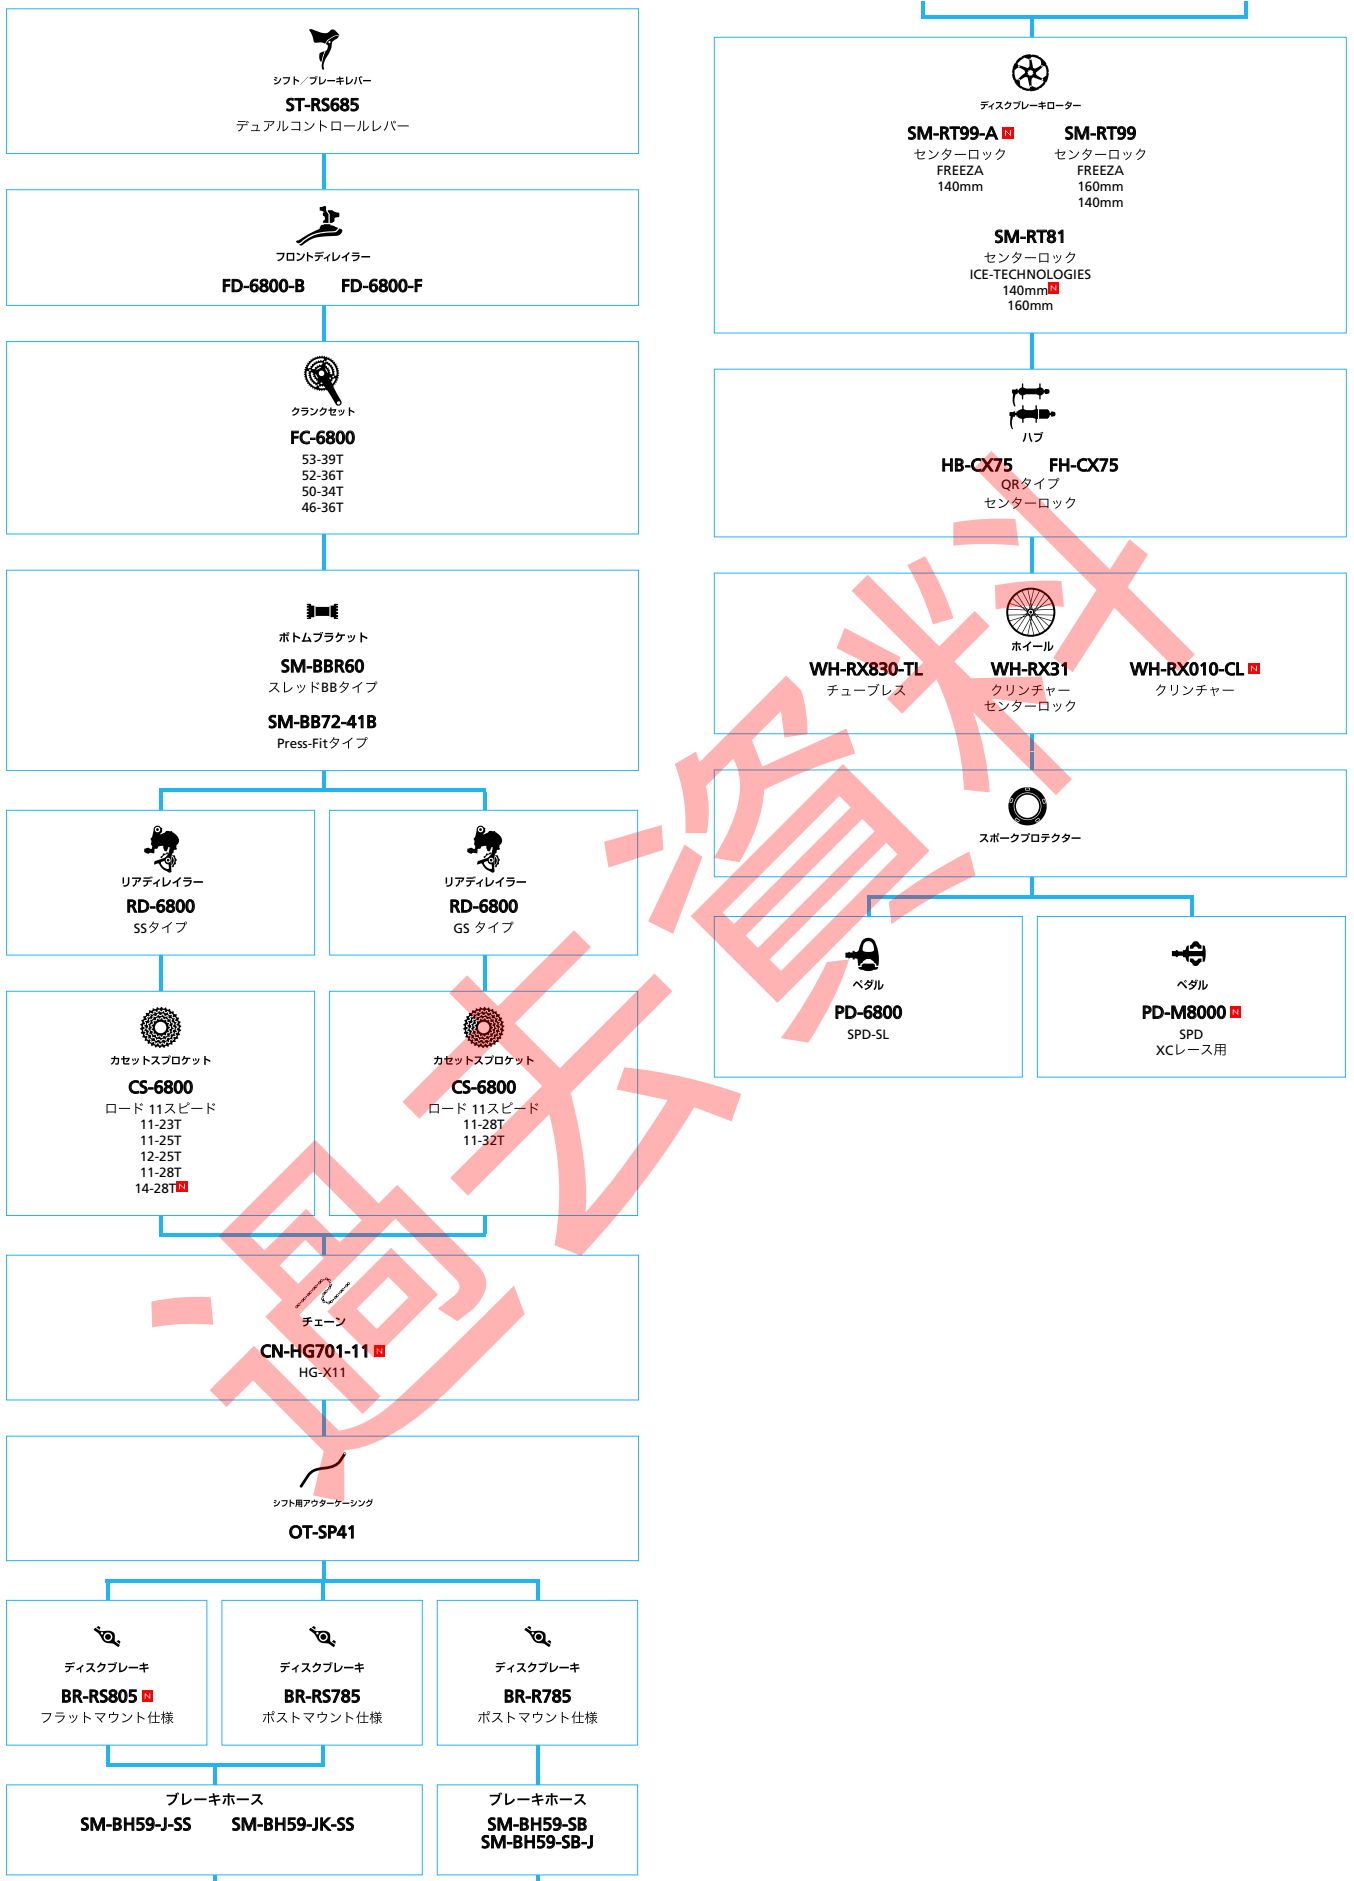

■ ... ニューモデル
□ ... オプション

ロード用油圧式ディスクブレーキ (メカニカル仕様) (2x11スピード ULTEGRALレベル)

ロードバイク