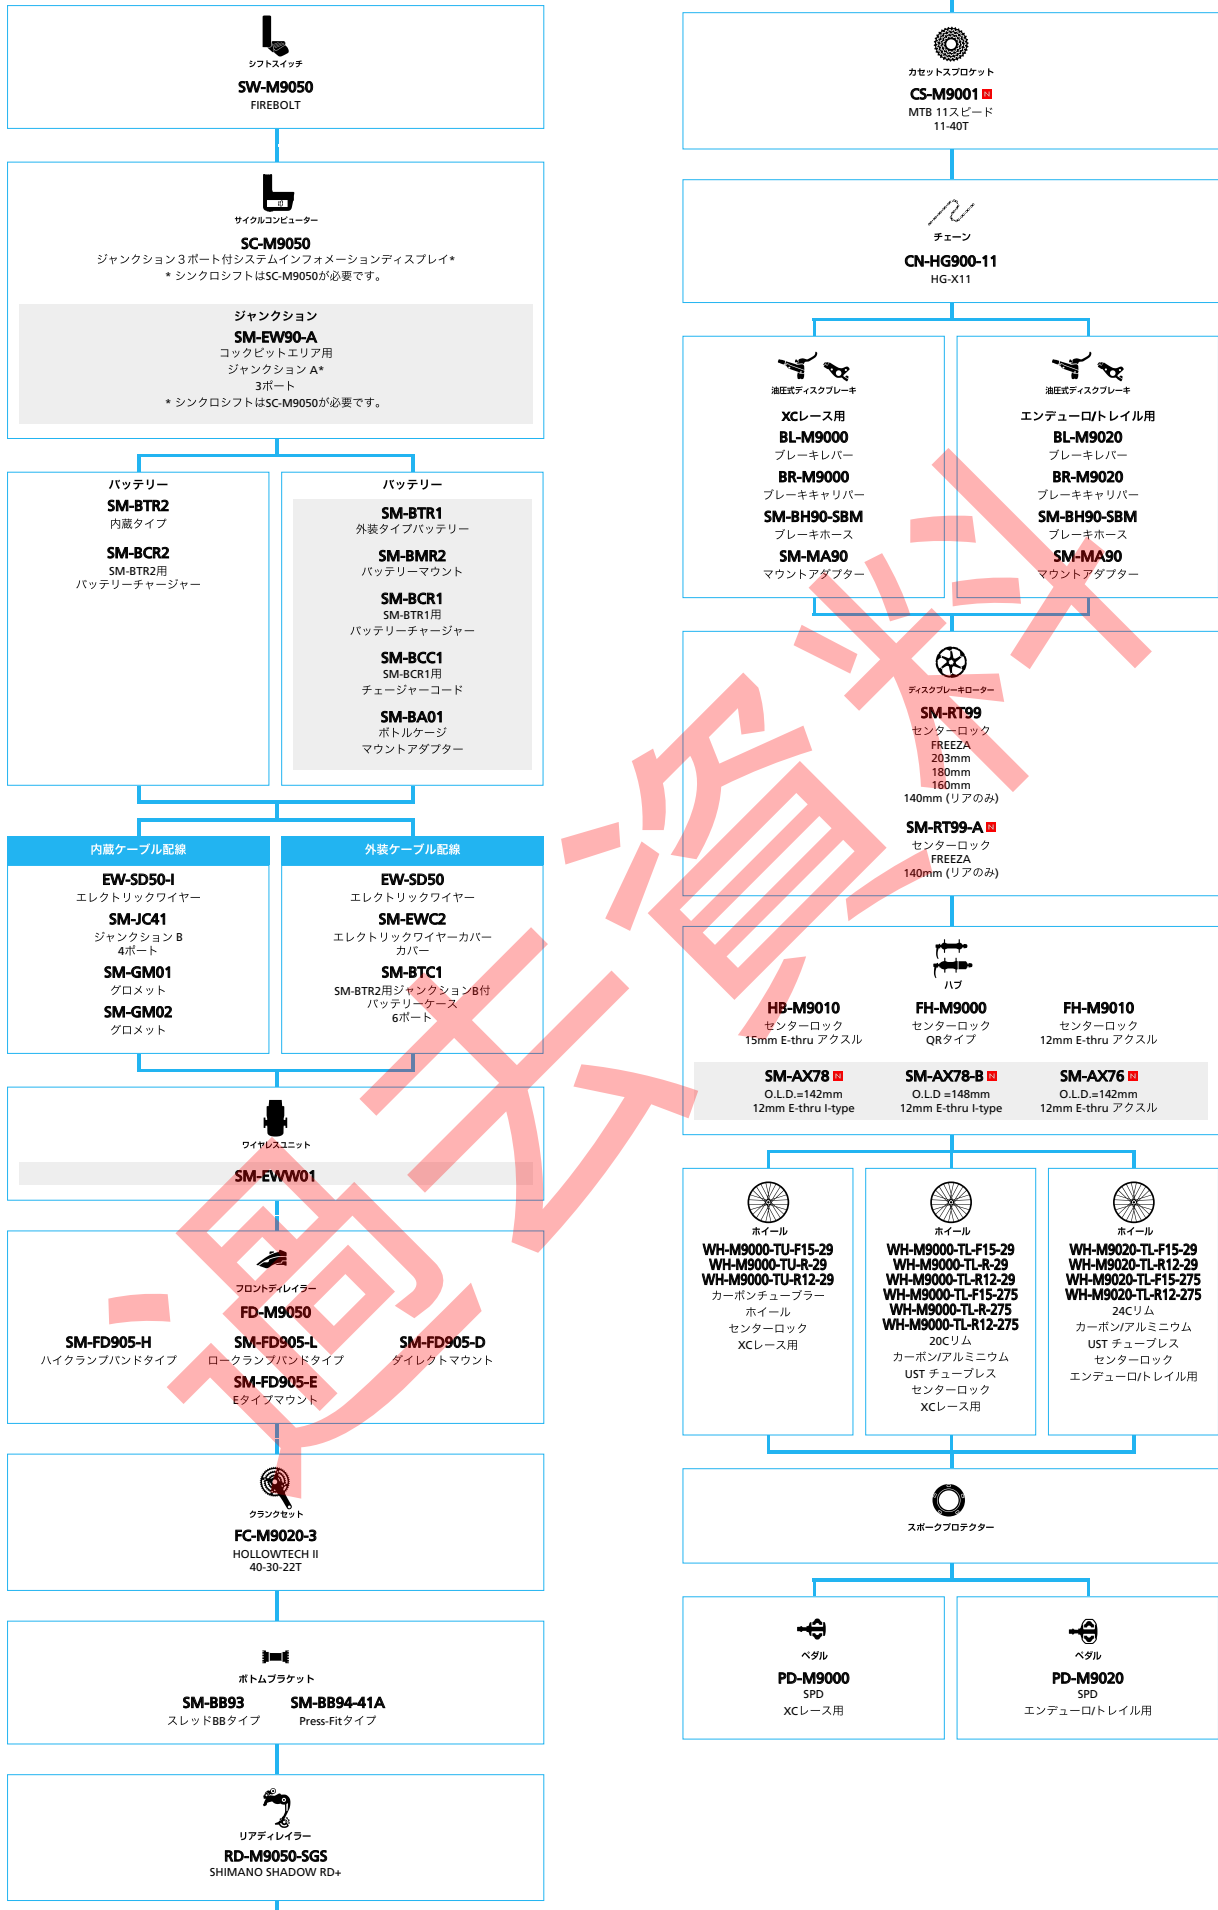

目次

ラインアップ・チャート

マウンテンバイク

SHIMANO XTR	2
SHIMANO XTR M9050 シリーズ	5
SAINTE	8
SHIMANO DEORE XT	9
SLX	12
ZEE	14
SHIMANO DEORE	15
SHIMANO ALIVIO	17
SHIMANO ACERA	18
SHIMANO Acera SHIMANO ALTUS	19
SHIMANO ALTUS	21
SHIMANO DXR	22
SHIMANO TourneyTX	23
SHIMANO Tourney	24

トレッキングバイク

SHIMANO DEORE XT	30
SHIMANO DEORE LX	31
SHIMANO DEORE	32
SHIMANO ALIVIO	33
SHIMANO ACERA	34

シティツーリング/コンフォートバイク

SHIMANO ALFINE	35
SHIMANO Nexus	39
capreo SHIMANO	45

ロードバイク

DURA-ACE	46
DURA-ACE 9070 シリーズ...	47
SHIMANO ULTEGRA	49
SHIMANO ULTEGRA 6870 シリーズ	50
ロード用油圧式ディスクブレーキ (エレクトロニック仕様)	51
ロード用油圧式ディスクブレーキ (メカニカル仕様)	52
シクロクロス (メカニカル仕様 11スピード)	54
SHIMANO 105	55
シクロクロス (メカニカル仕様 10スピード)	56
SHIMANO Tiagra	57
SHIMANO SORA	59
SHIMANO Claris	61
SHIMANO Tourney	63
Shimano A050	65
シマノブランドコンポーネンツ	66

SHIMANO **XTR** M9050 シリーズ (3x11スピード)

■ ... ニューモデル
 ■ ... オプション

SHIMANO XTR M9050 シリーズ (2x11スピード)

■ ... ニューモデル
 ■ ... オプション

マウンテンバイク

SHIMANO XTR M9050 シリーズ (1x11スピード)

■ ... ニューモデル
 ■ ... オプション

マウンテンバイク