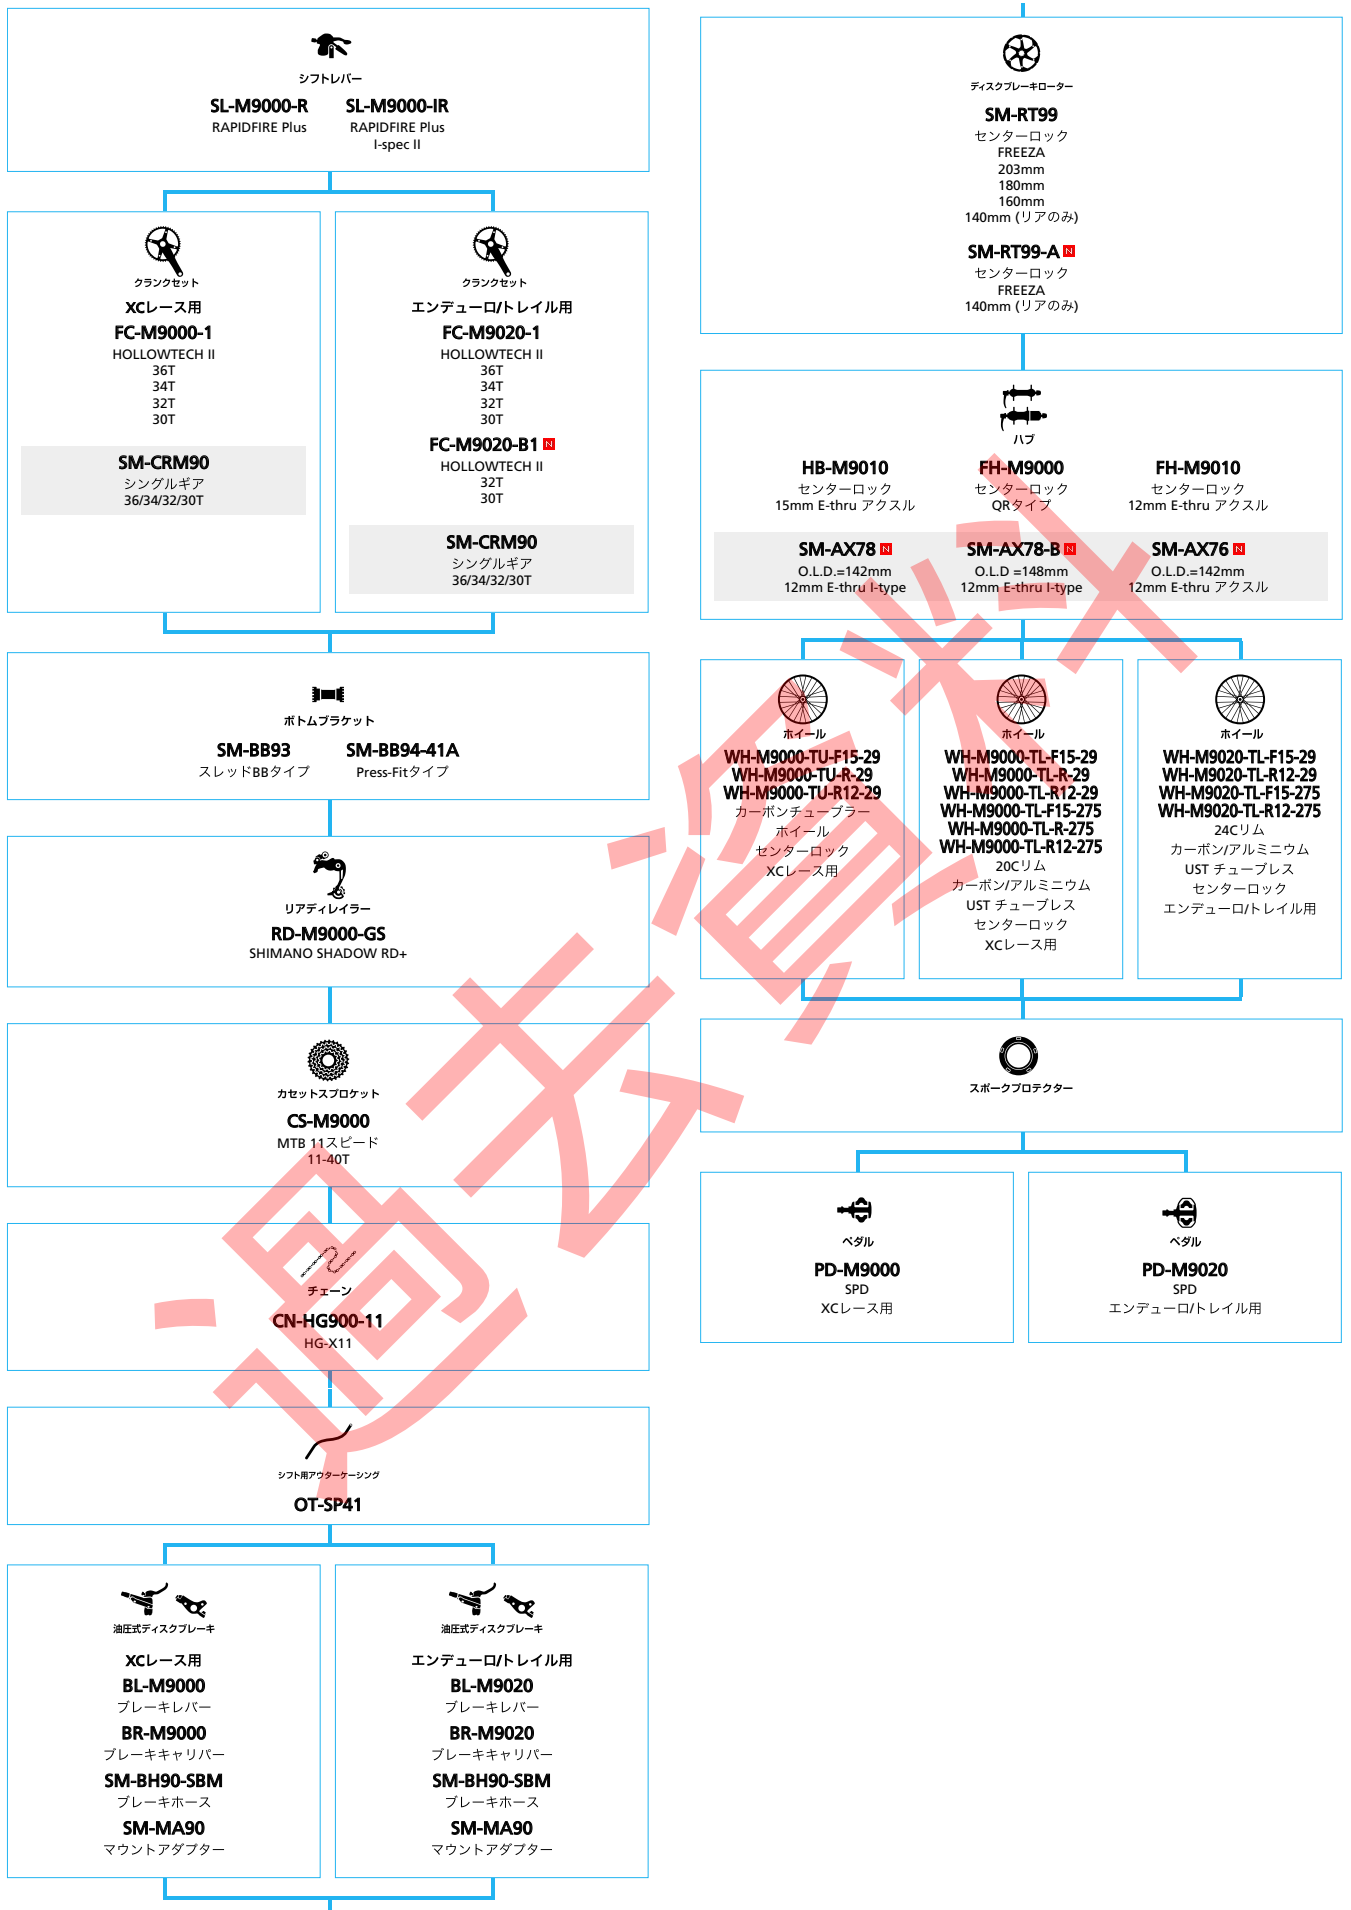

目次

ラインアップ・チャート

マウンテンバイク

SHIMANO XTR	2
SHIMANO XTR M9050 シリーズ	5
SAINTE	8
SHIMANO DEORE XT	9
SLX	12
ZEE	14
SHIMANO DEORE	15
SHIMANO ALIVIO	17
SHIMANO ACERA	18
SHIMANO Acera SHIMANO ALTUS	19
SHIMANO ALTUS	21
SHIMANO DXR	22
SHIMANO TourneyTX	23
SHIMANO Tourney	24

トレッキングバイク

SHIMANO DEORE XT	30
SHIMANO DEORE LX	31
SHIMANO DEORE	32
SHIMANO ALIVIO	33
SHIMANO ACERA	34

シティツーリング/コンフォートバイク

SHIMANO ALFINE	35
SHIMANO Nexus	39
capreo SHIMANO	45

ロードバイク

DURA-ACE	46
DURA-ACE 9070 シリーズ...	47
SHIMANO ULTEGRA	49
SHIMANO ULTEGRA 6870 シリーズ	50
ロード用油圧式ディスクブレーキ (エレクトロニック仕様)	51
ロード用油圧式ディスクブレーキ (メカニカル仕様)	52
シクロクロス (メカニカル仕様 11スピード)	54
SHIMANO 105	55
シクロクロス (メカニカル仕様 10スピード)	56
SHIMANO Tiagra	57
SHIMANO SORA	59
SHIMANO Claris	61
SHIMANO Tourney	63
Shimano A050	65
シマノブランドコンポーネンツ	66

SHIMANO **XTR** M9050 シリーズ (3x11スピード)

■ ... ニューモデル
 ■ ... オプション

SHIMANO XTR M9050 シリーズ (2x11スピード)

■ ... ニューモデル
 ■ ... オプション

マウンテンバイク

SHIMANO XTR M9050 シリーズ (1x11スピード)

■ ... ニューモデル
 ■ ... オプション

マウンテンバイク