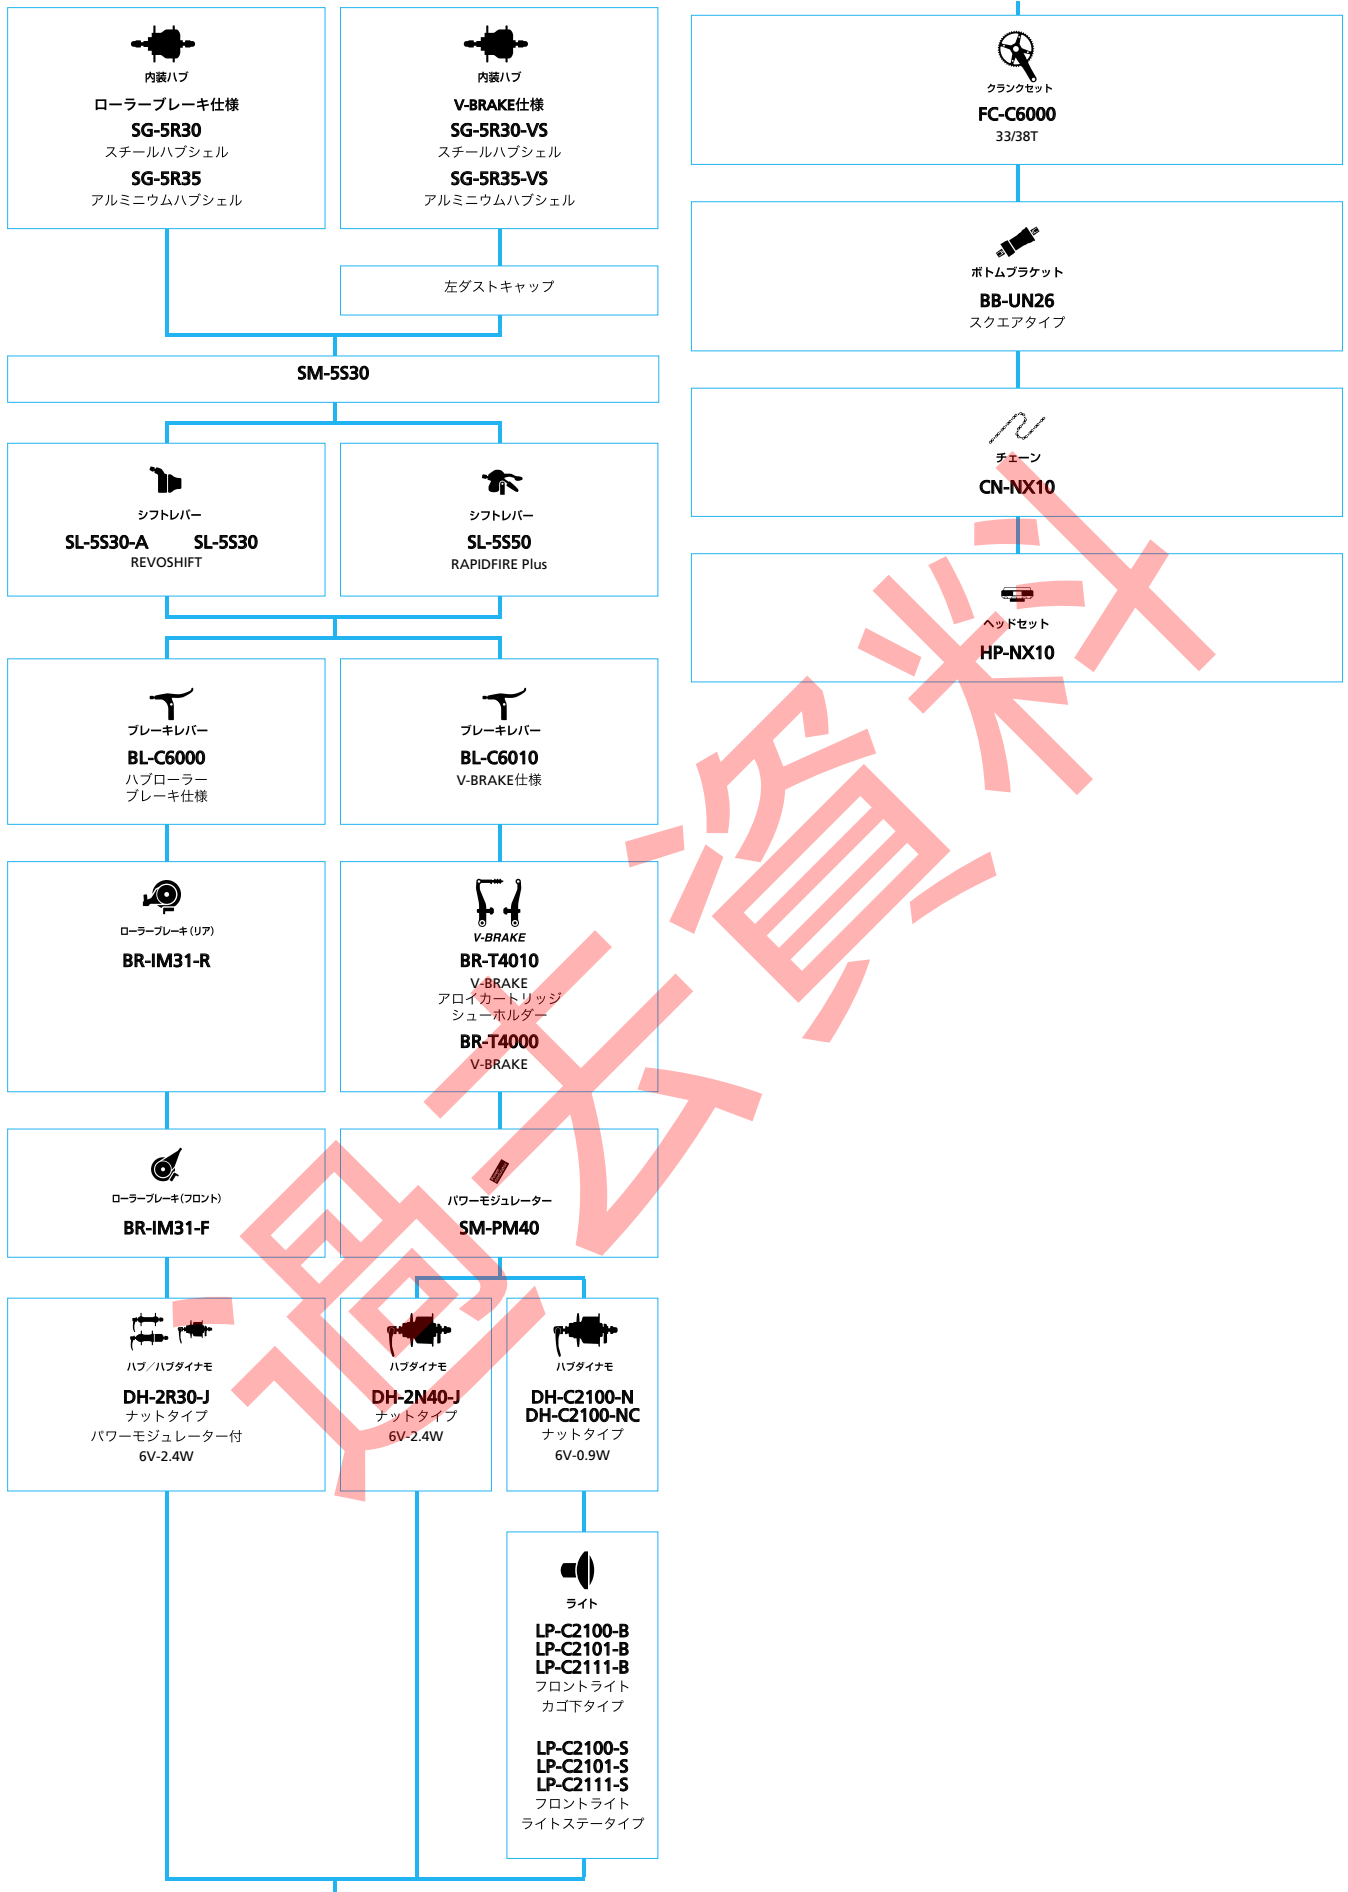

SHIMANO Nexus (インター8)

■ ... ニューモデル
 ■ ... オプション

シテイツーリソング/コンフキートバインク

SHIMANO Nexus (インターフ)

■ ... ニューモデル
 □ ... オプション

シテイツーリング/コンフォートバイク

SHIMANO Nexus (インター3)

■ ... ニューモデル
 □ ... オプション