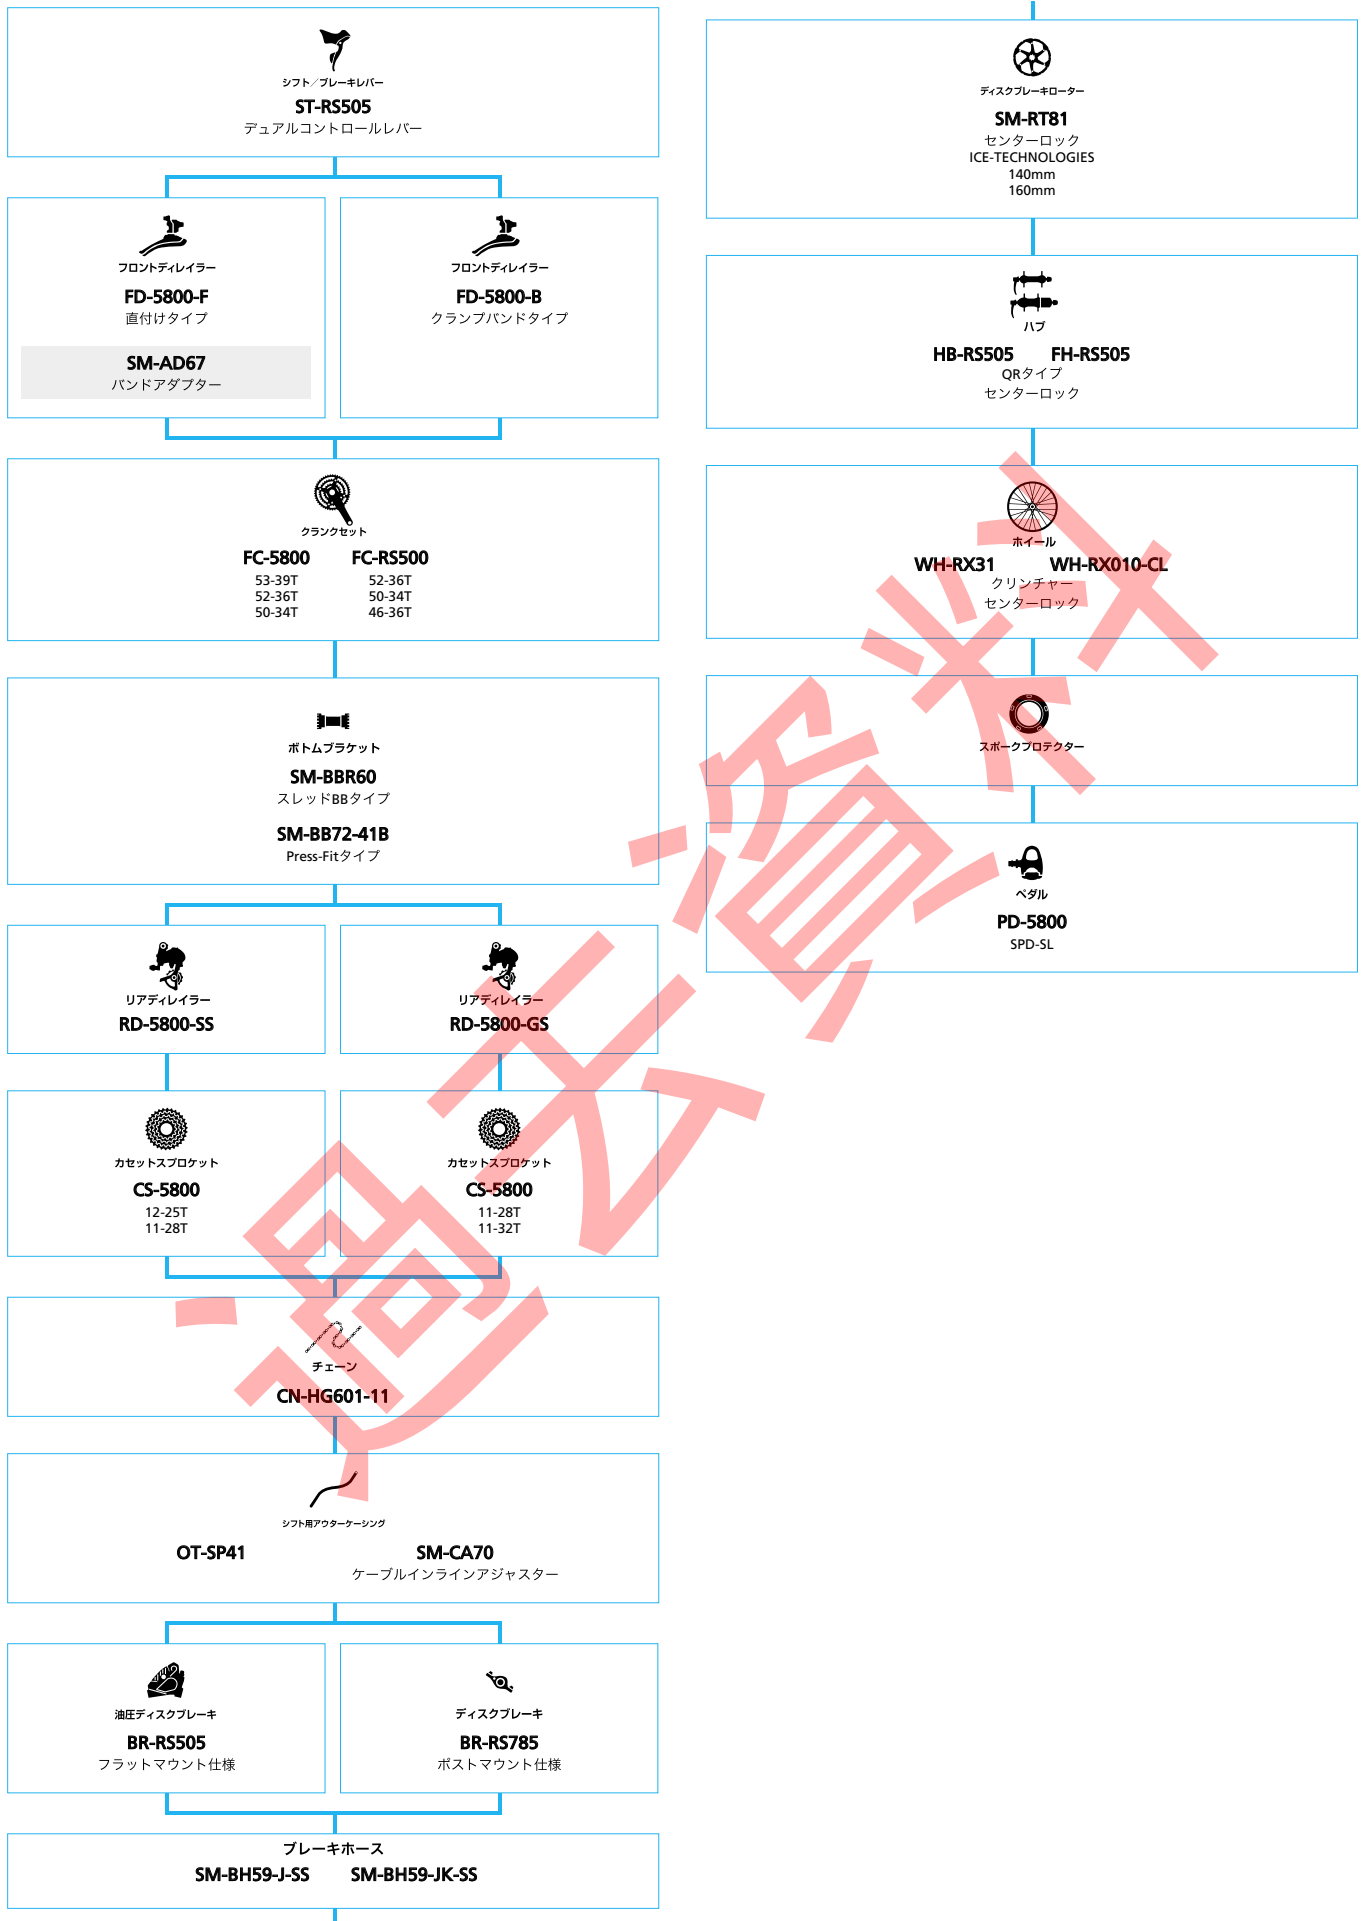

油圧式ディスクブレーキ メカニカル仕様

(2x11スピード 105グレード)

■ ... ニューモデル
■ ... オプション

ロードバイク