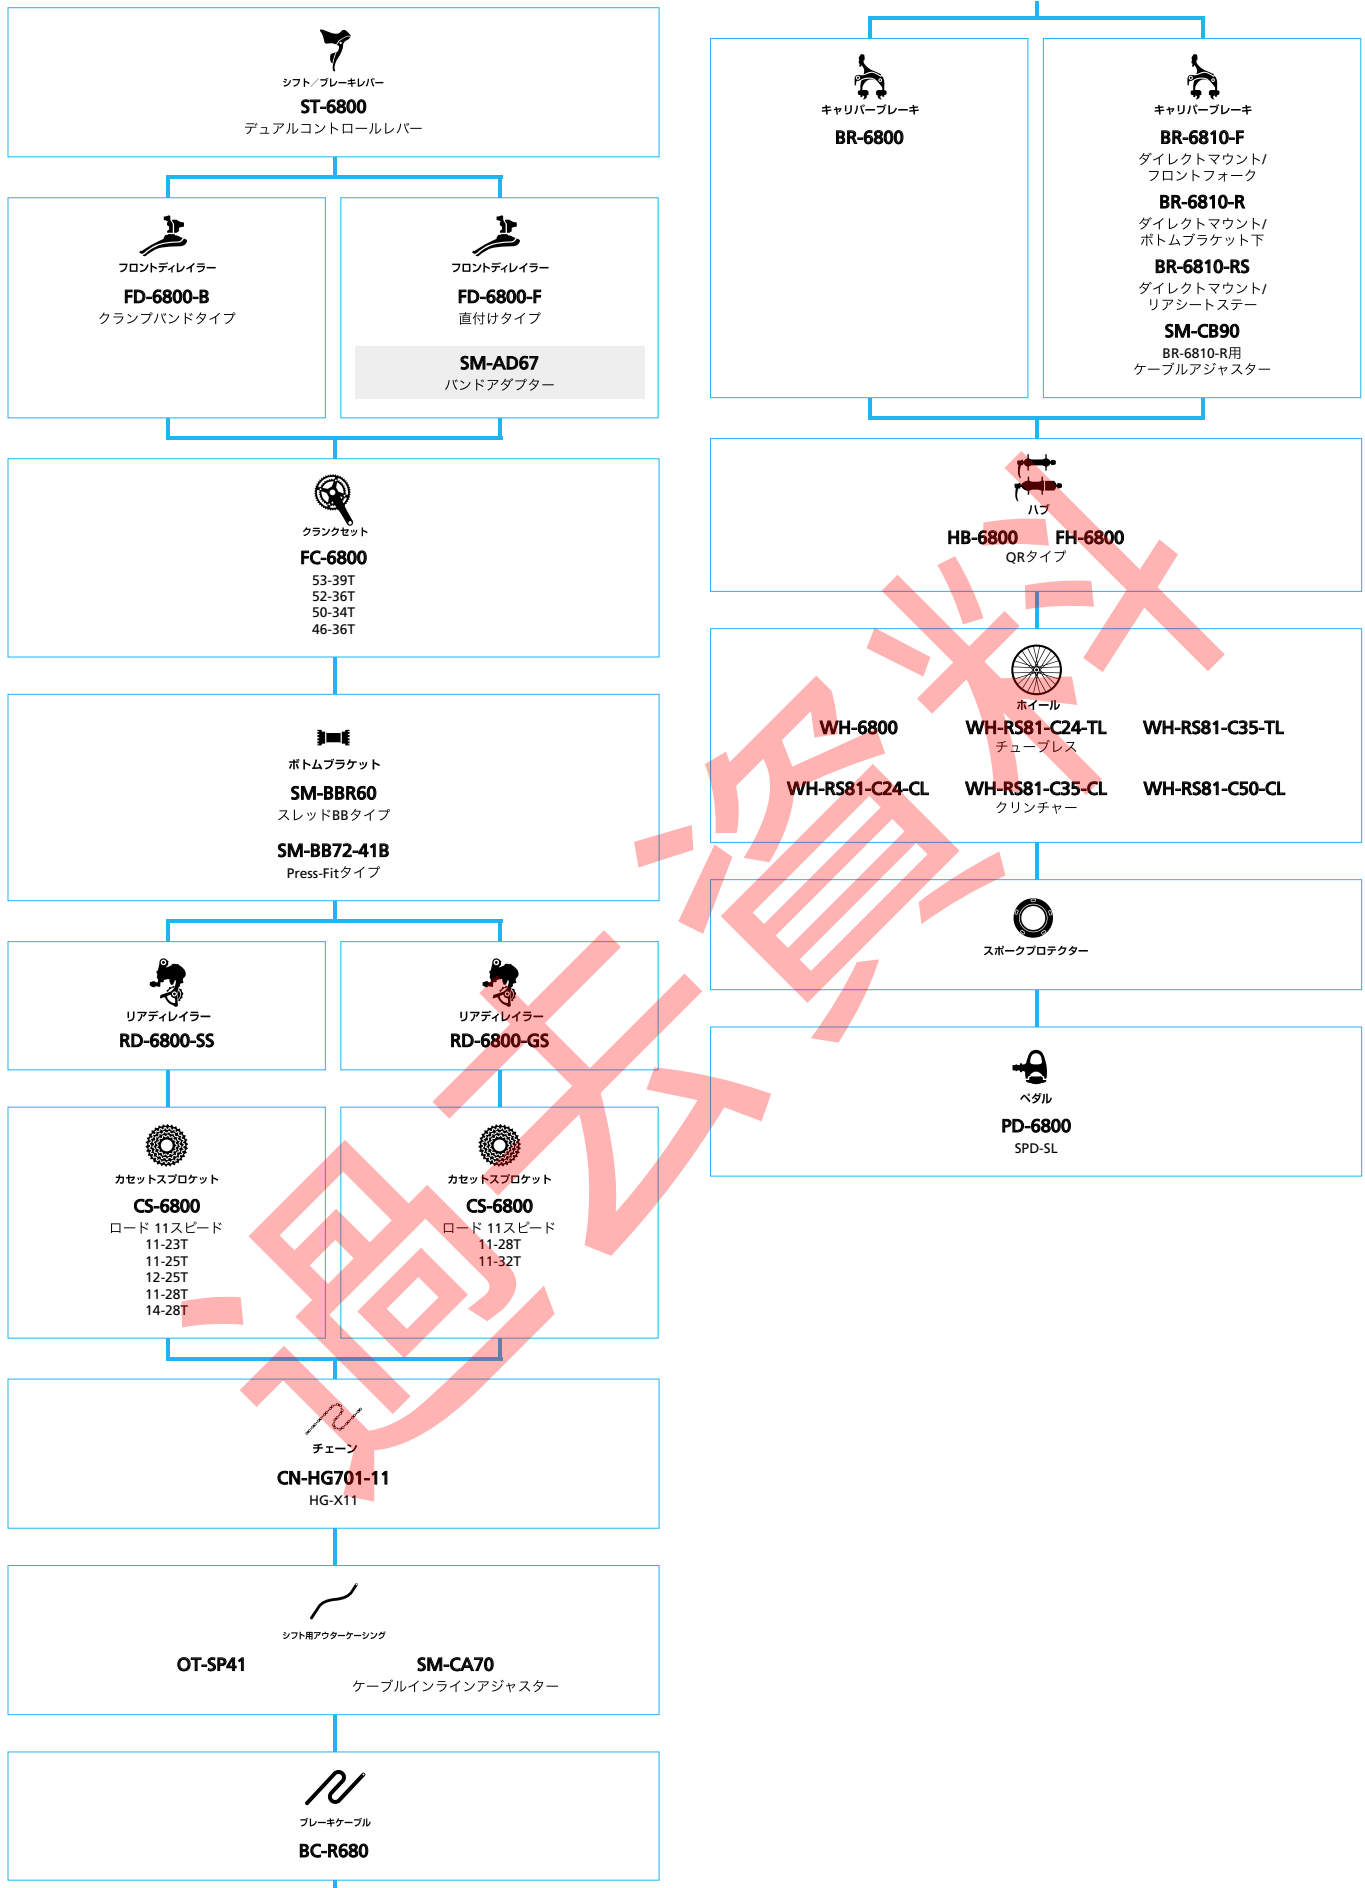

SHIMANO ULTEGRA (2x11スピード)

■ ... ニューモデル
■ ... オプション

ロード