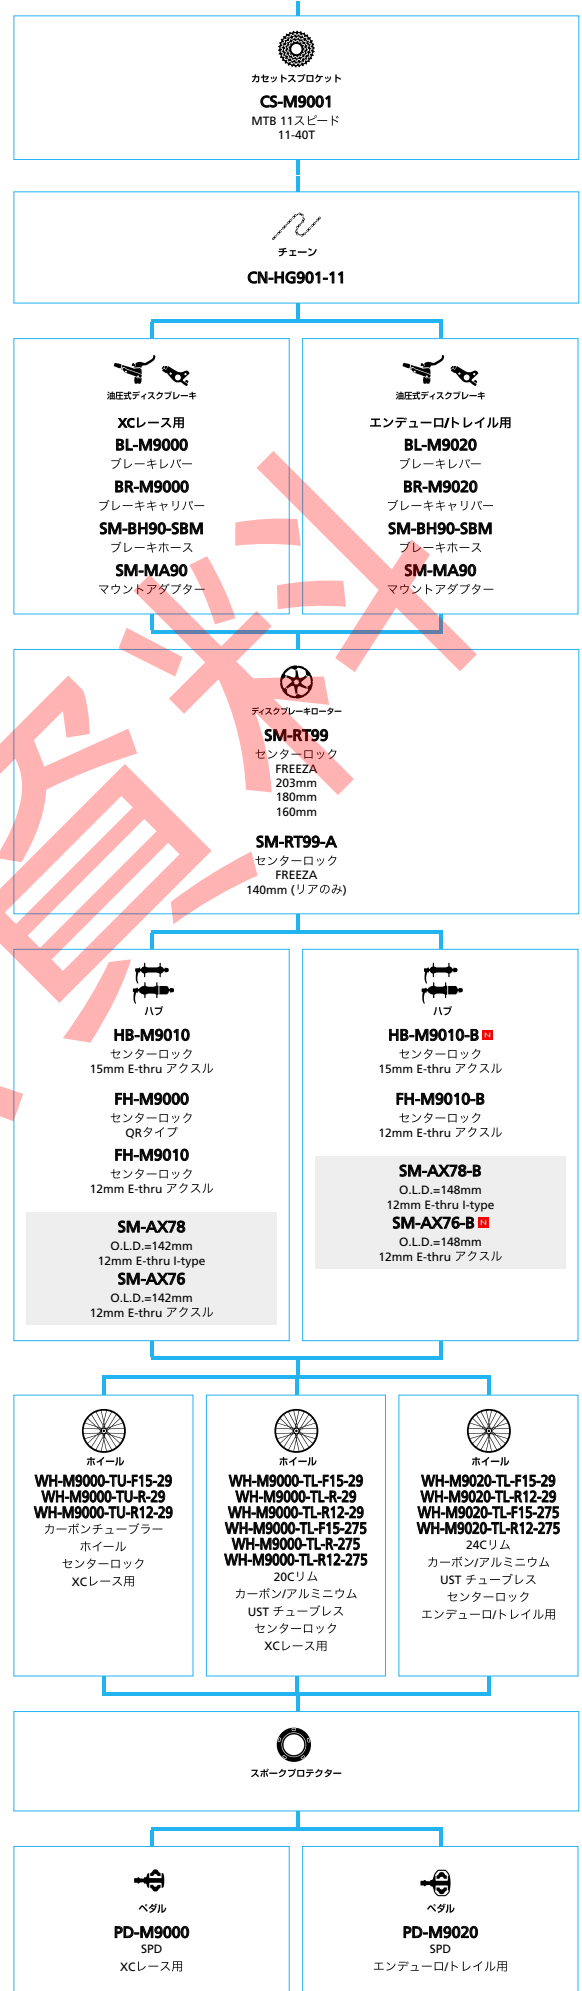

目次

ラインアップ・チャート

マウンテンバイク

SHIMANO XTR	2
SHIMANO XTR M9050 シリーズ	5
SAINI	8
SHIMANO DEORE XT	9
SHIMANO DEORE XT M8050 シリーズ	12
SLX	14
ZEE	17
SHIMANO DEORE	18
SHIMANO ALIVIO	20
SHIMANO ACERA	21
SHIMANO Acera SHIMANO ALTUS	22
SHIMANO ALTUS	24
SHIMANO DXR	25
SHIMANO TourneyTX	26
SHIMANO Tourney	27

SHIMANO
XTR M9050 シリーズ (3x11スピード)

■ ... ニューモデル
■ ... オプション

マウンテンバイク

SHIMANO **XTR** M9050 シリーズ (2x11スピード)

■ ... ニューモデル
 ■ ... オプション

マウンテンバイク

SHIMANO
XTR M9050 シリーズ (1x11スピード)

■ ... ニューモデル
■ ... オプション