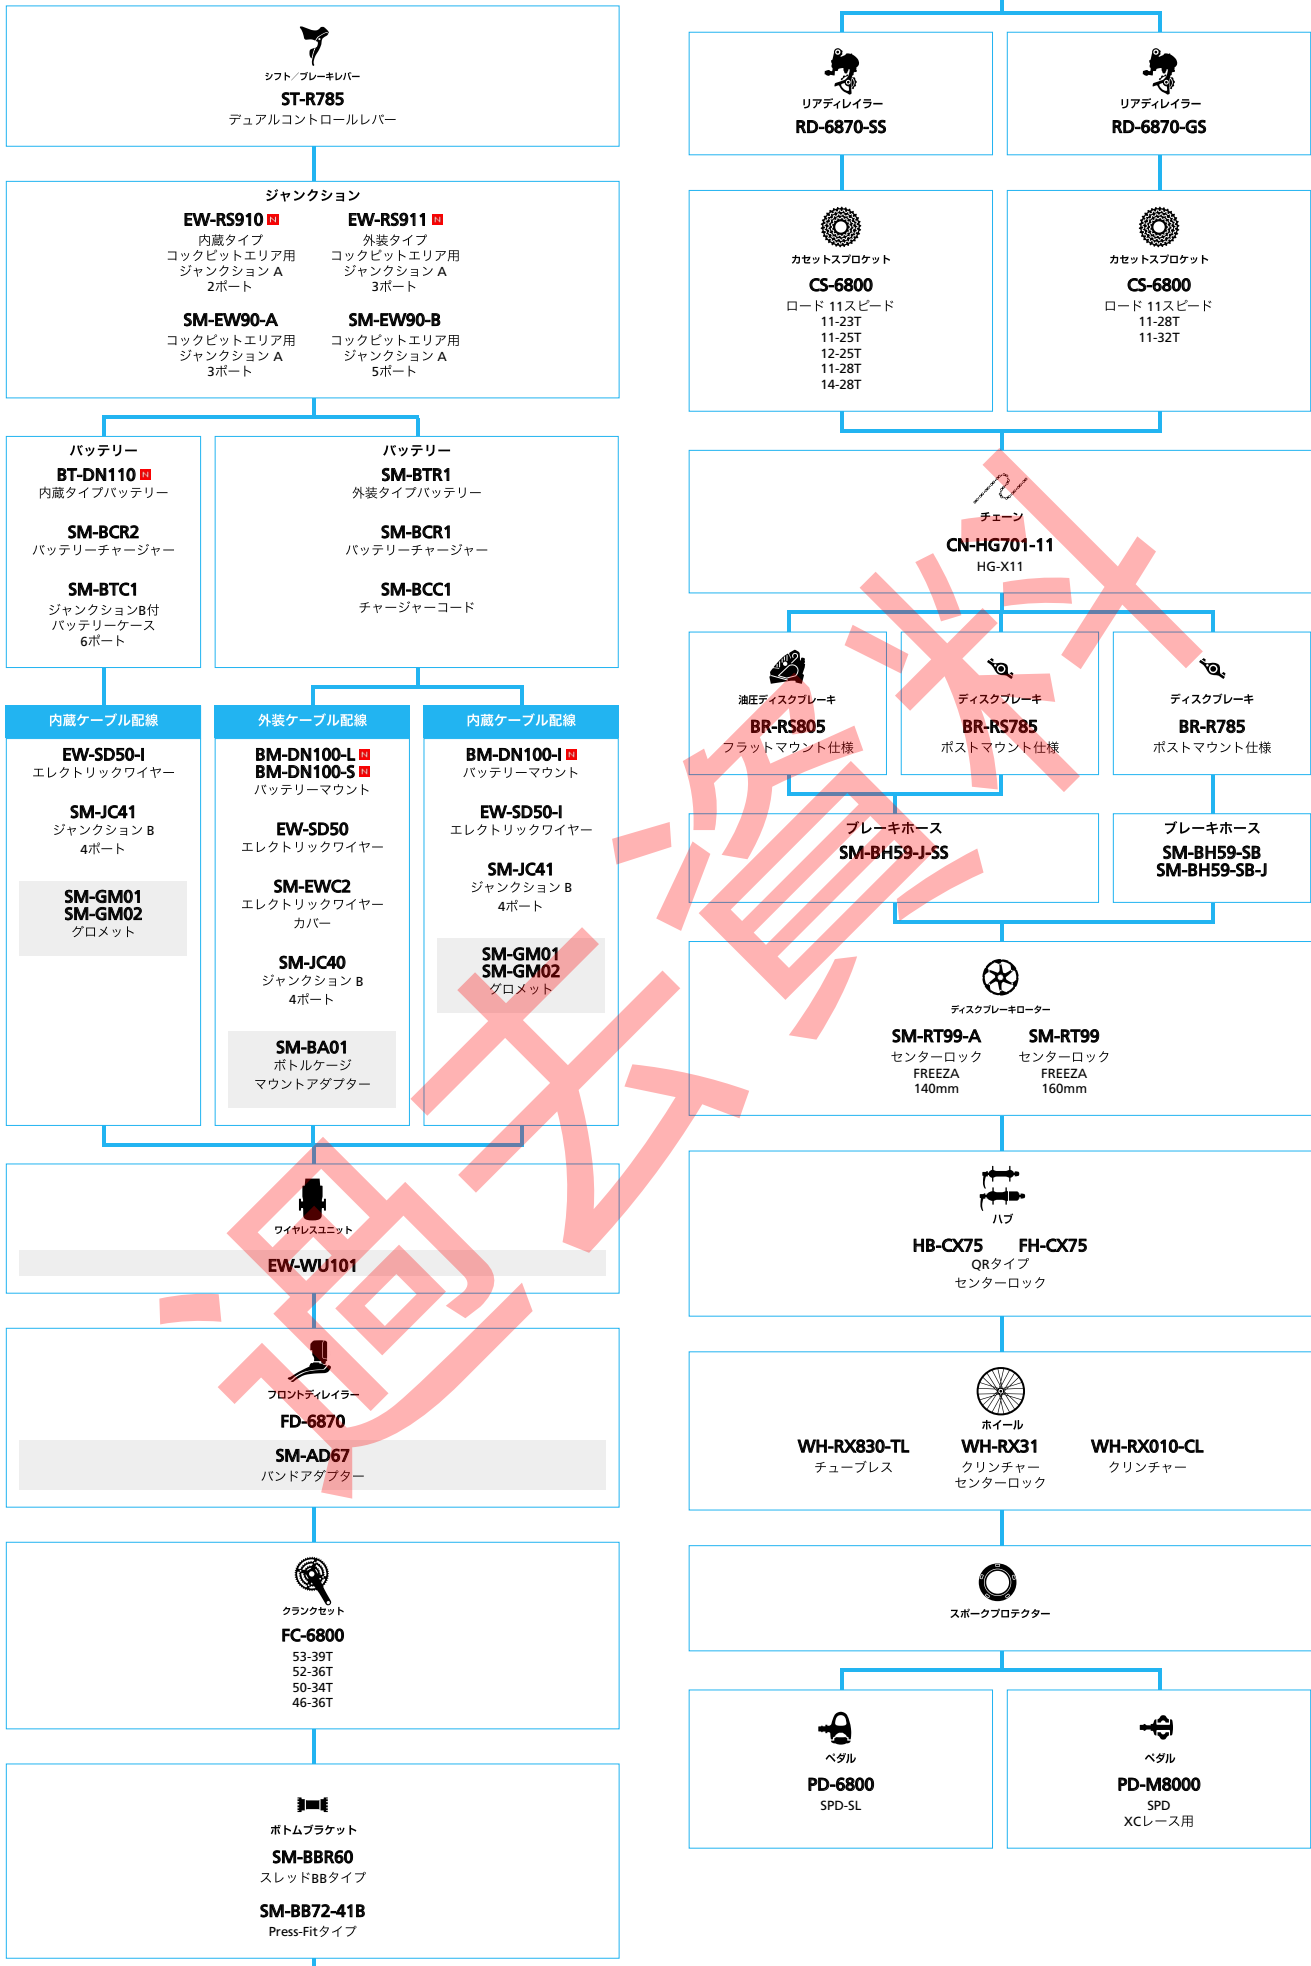

油圧式ディスクブレーキ エレクトロニック仕様 (2x11スピード)

■ ... ニューモデル
■ ... オプション

ロードバイク