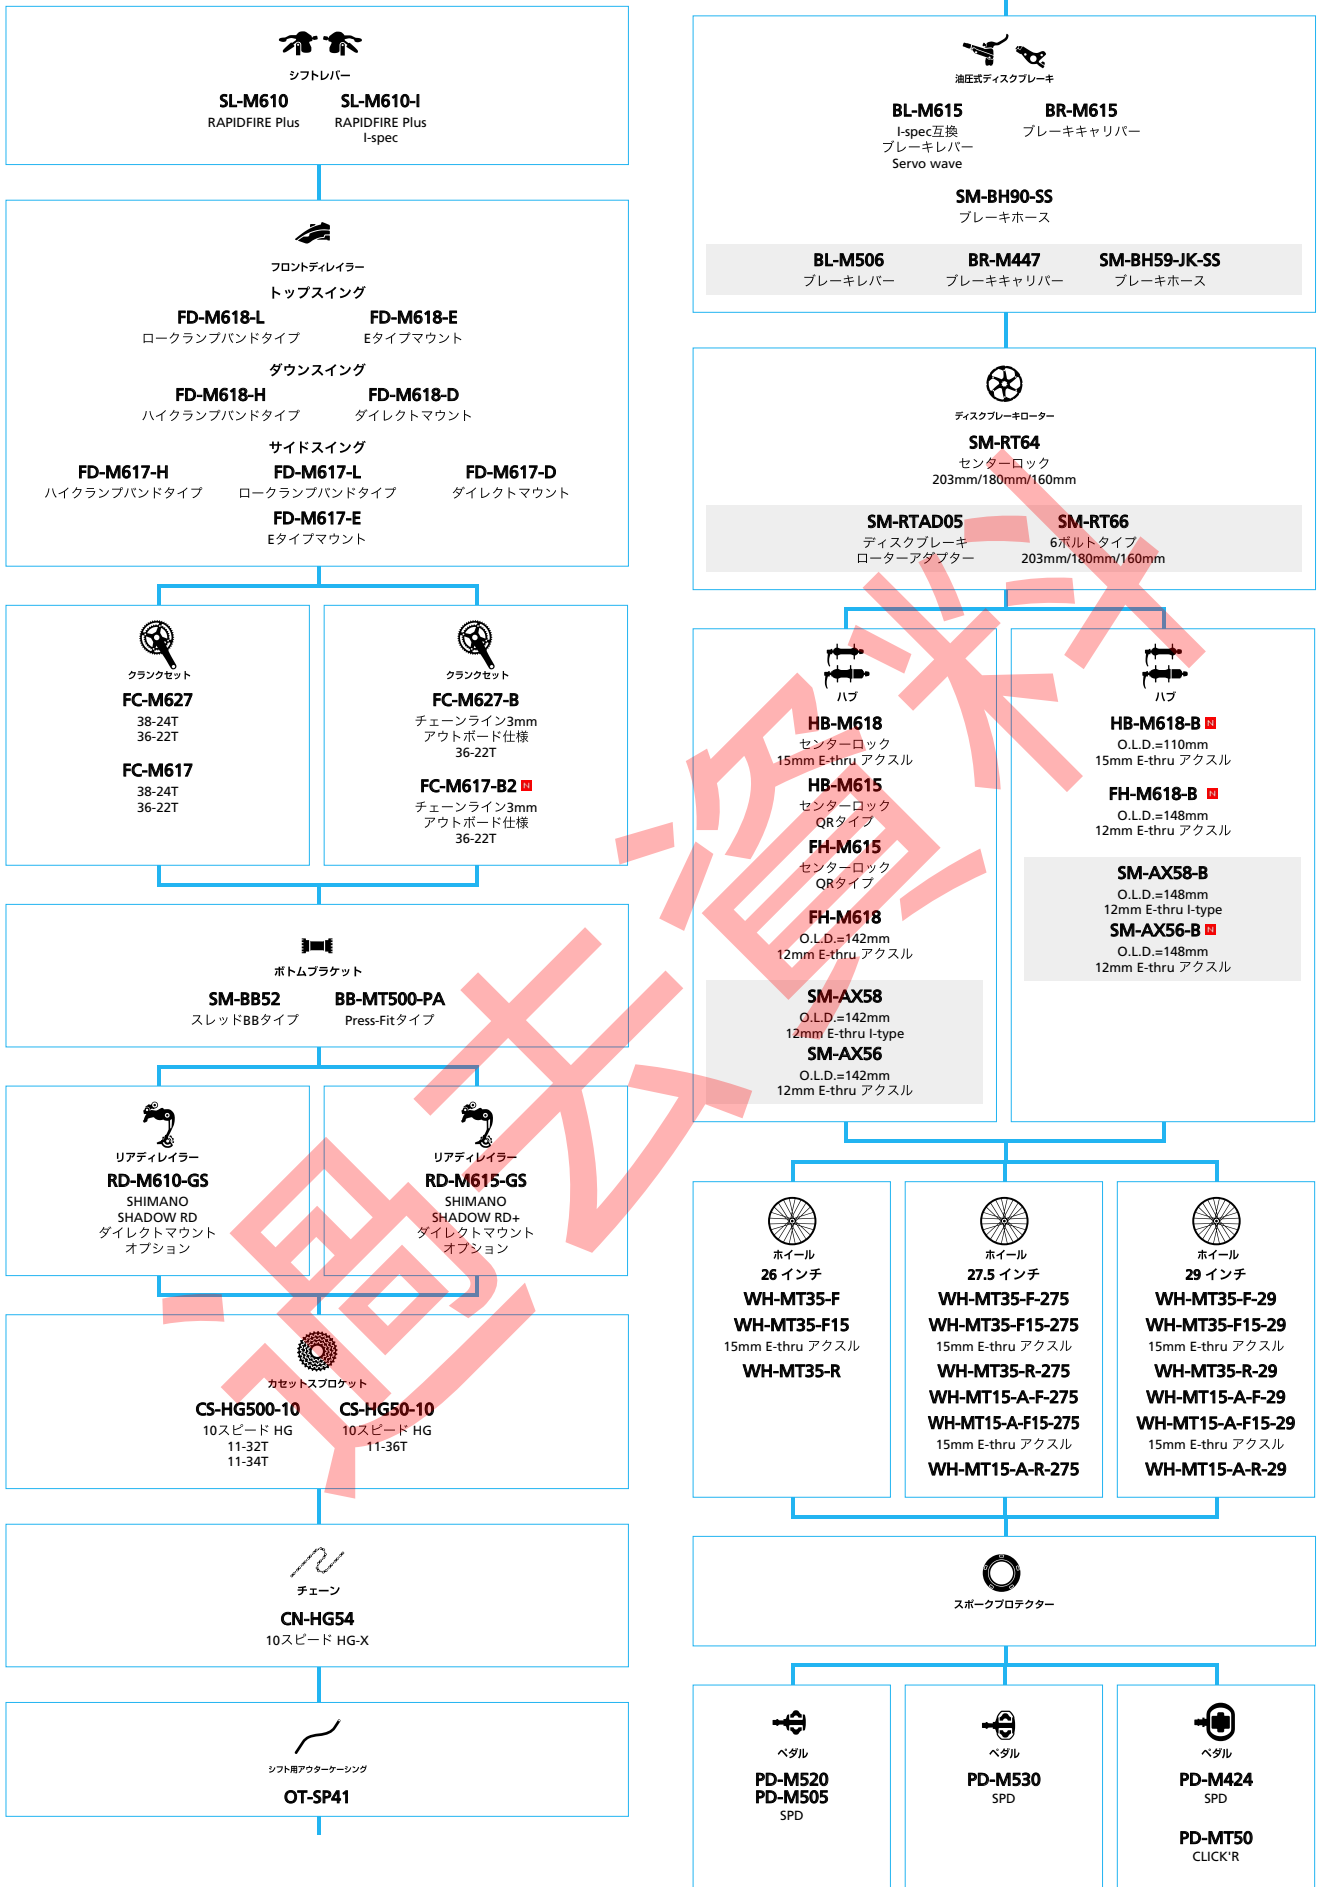

SHIMANO DEORE (2x10スピード)

■ ... ニューモデル
■ ... オプション

マウンテンバイク