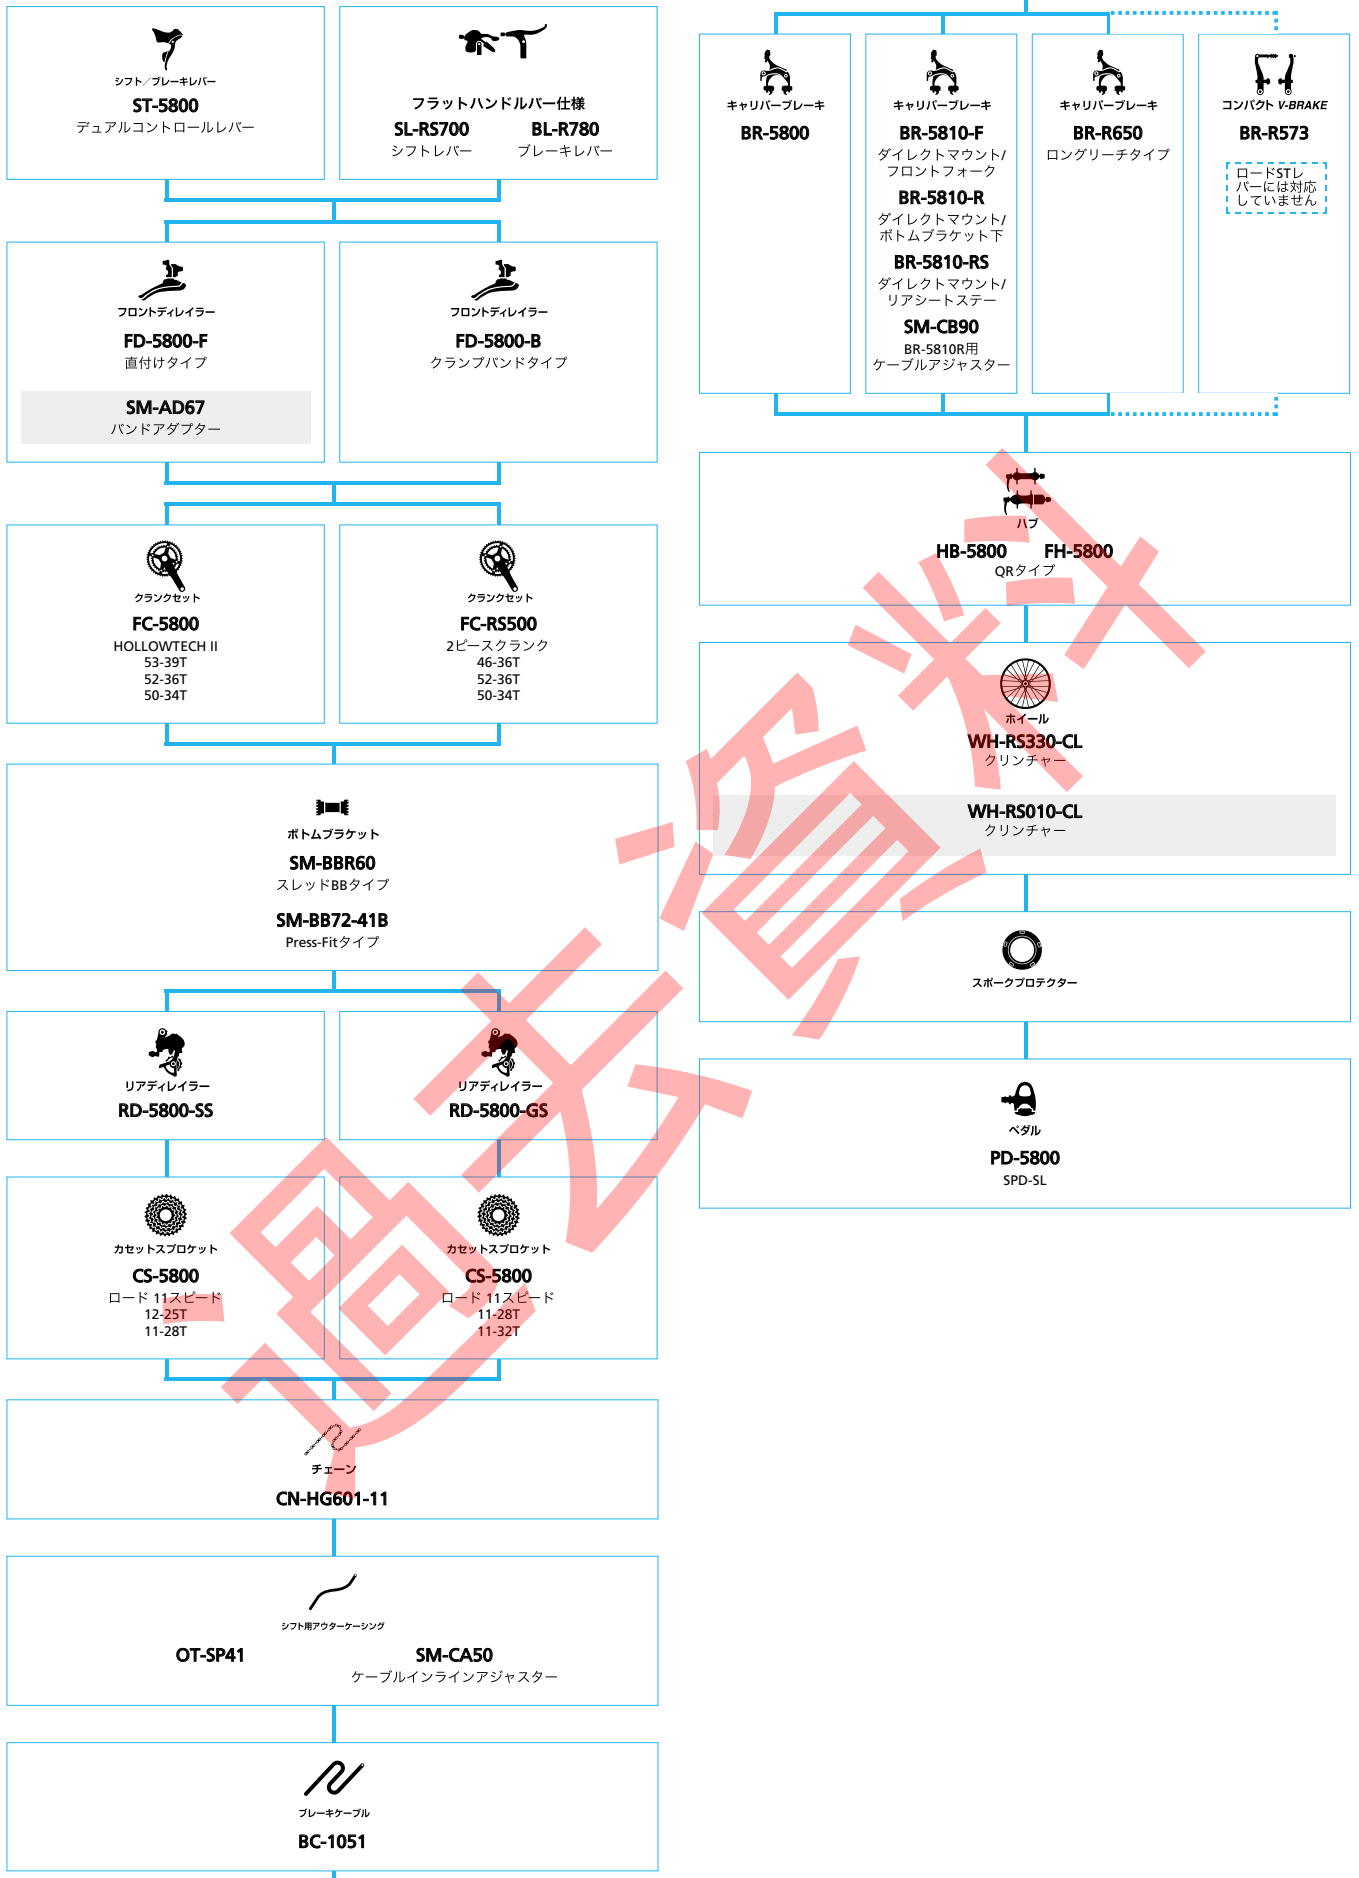

ロードバイク

シクロクロス メカニカル仕様

(2x11スピード ULTEGRAグレード)

■ ... ニューモデル
 ■ ... オプション

ロードバイク

SHIMANO 105 (2x11スピード)

■ ... ニューモデル
 ■ ... オプション

ロードバイク