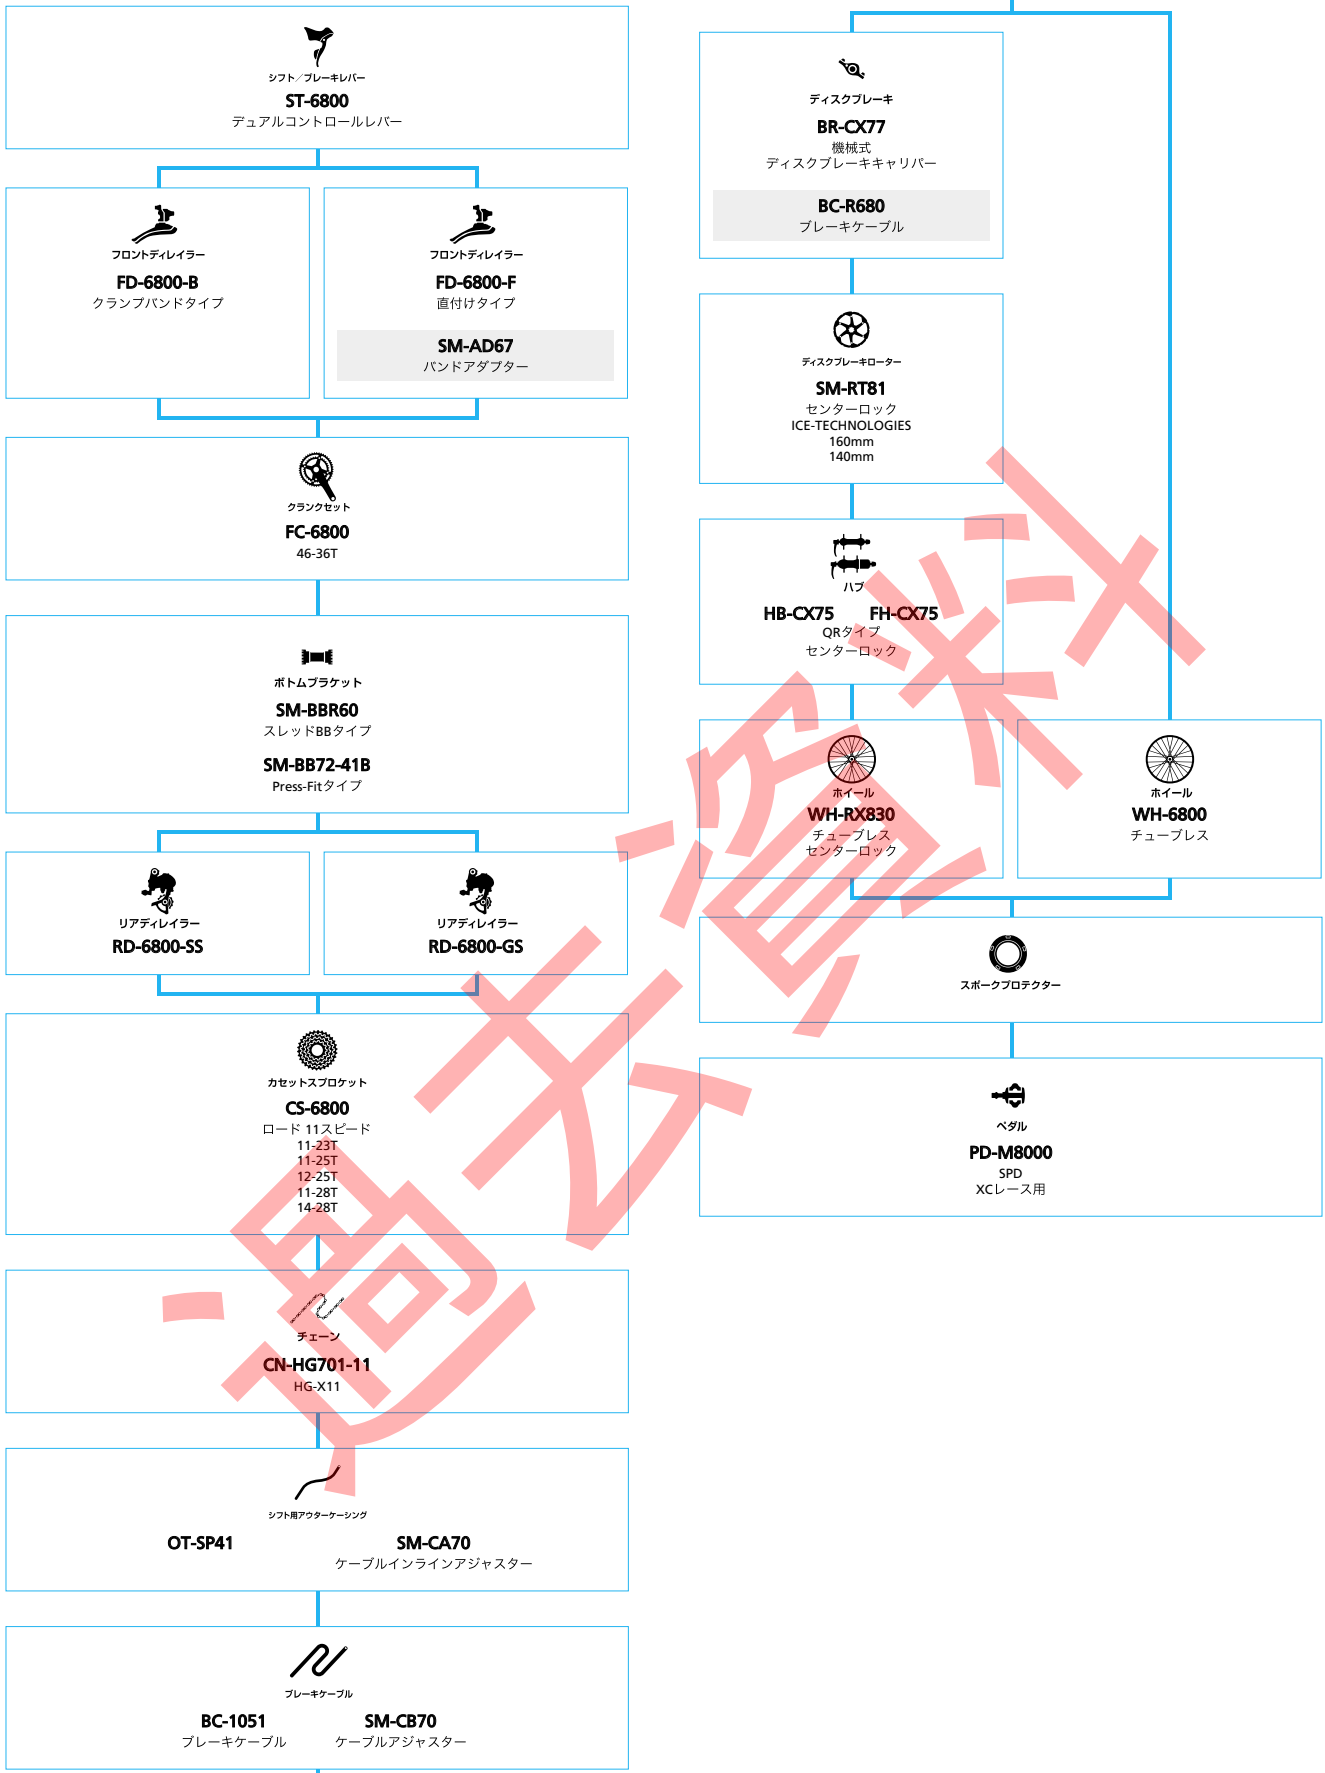

ロードバイク

シクロクロス メカニカル仕様

(2x11スピード ULTEGRAグレード)

■ ... ニューモデル
 ■ ... オプション

ロードバイク

SHIMANO 105 (2x11スピード)

■ ... ニューモデル
 ■ ... オプション

ロードバイク