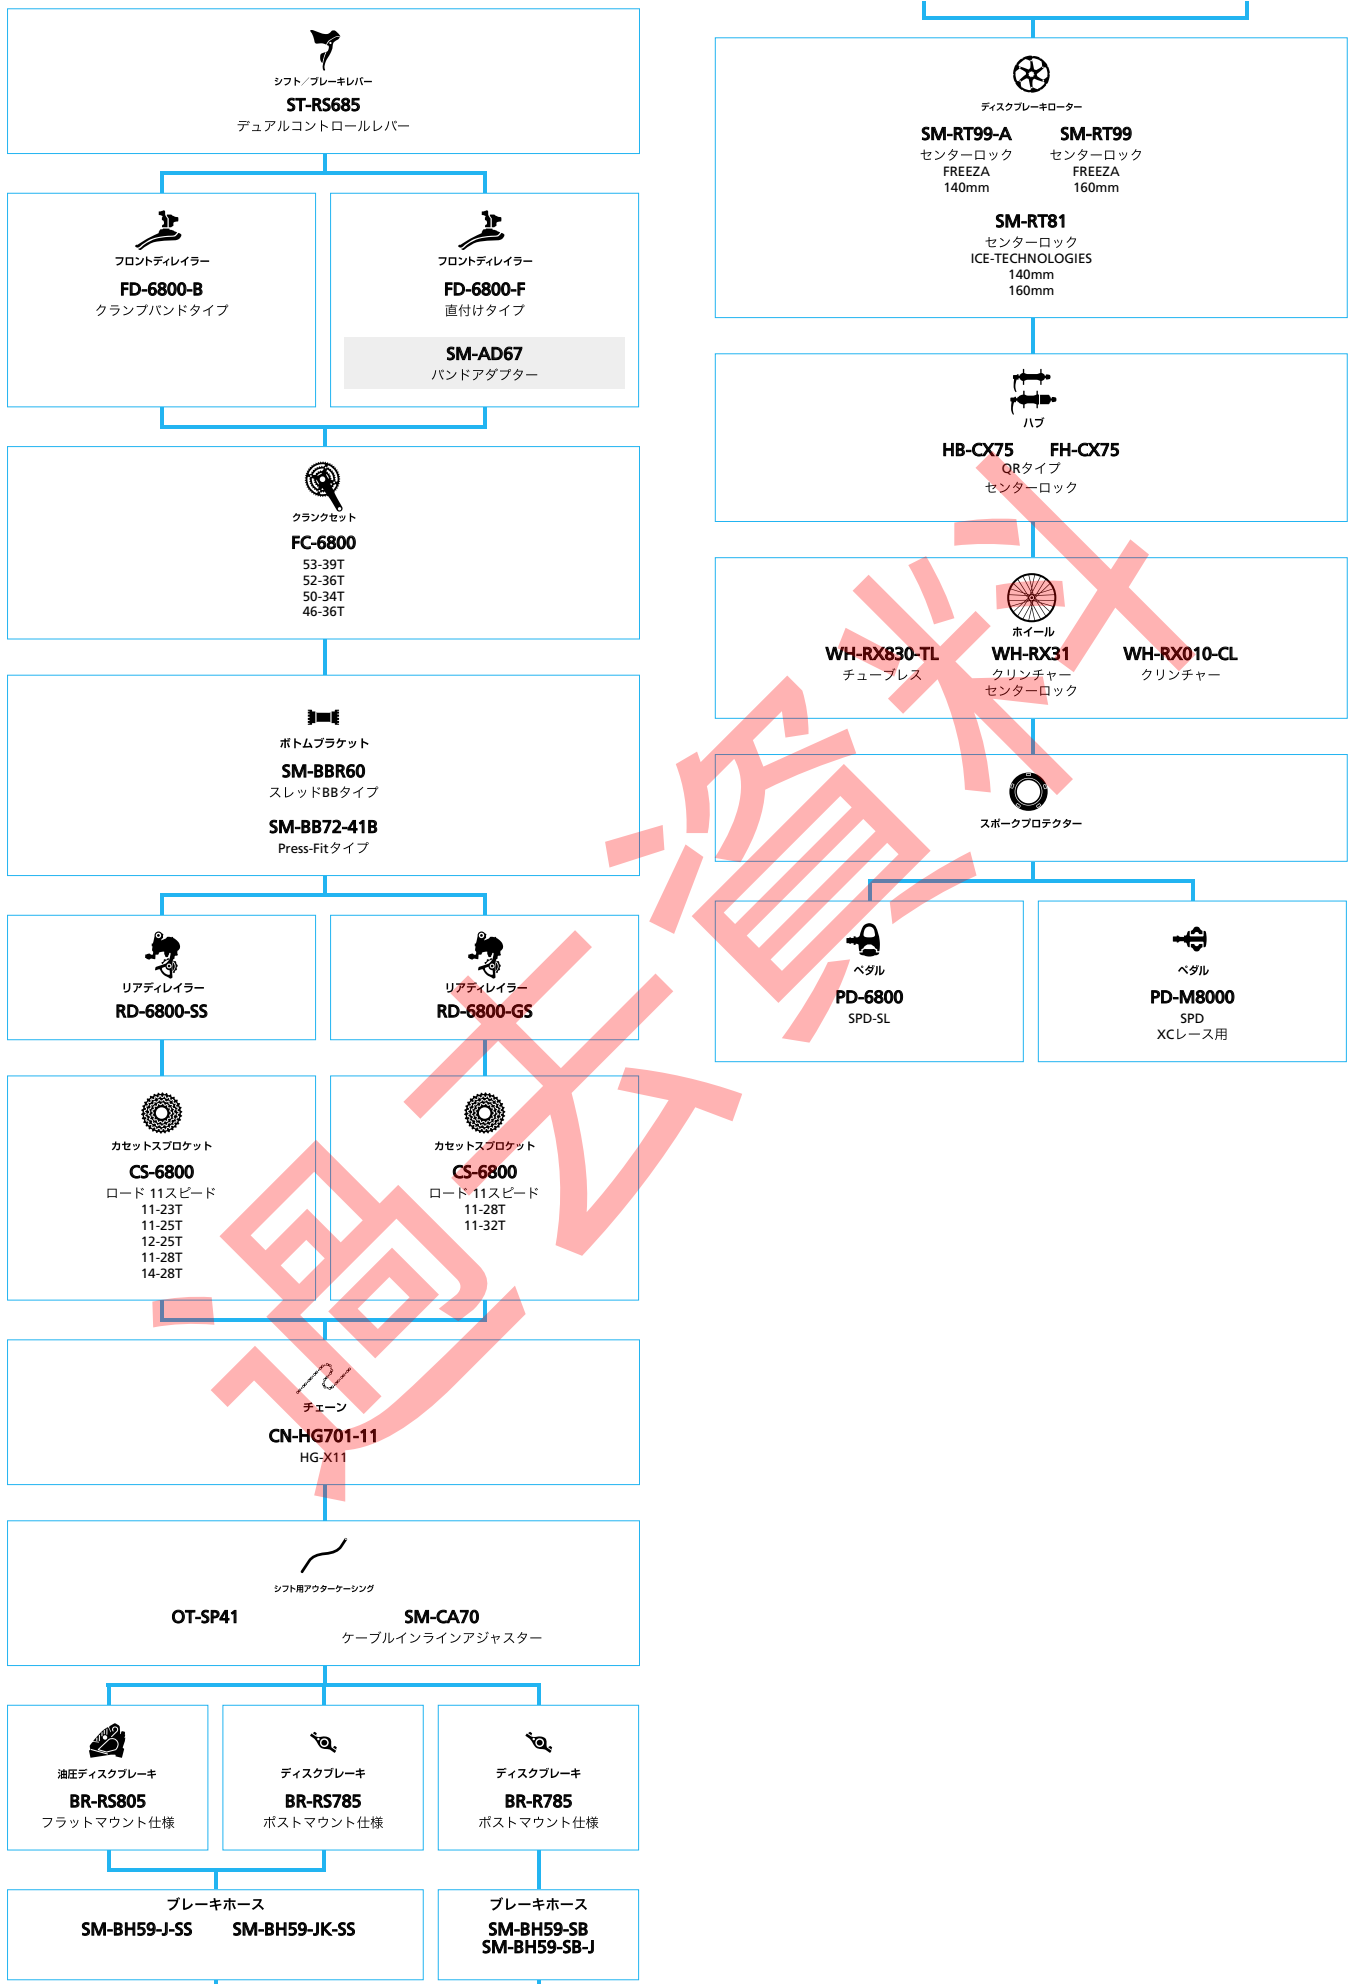

ロードバイク

シクロクロス メカニカル仕様

(2x11スピード ULTEGRAグレード)

■ ... ニューモデル
 ■ ... オプション

ロードバイク

SHIMANO 105 (2x11スピード)

■ ... ニューモデル
 ■ ... オプション

ロードバイク