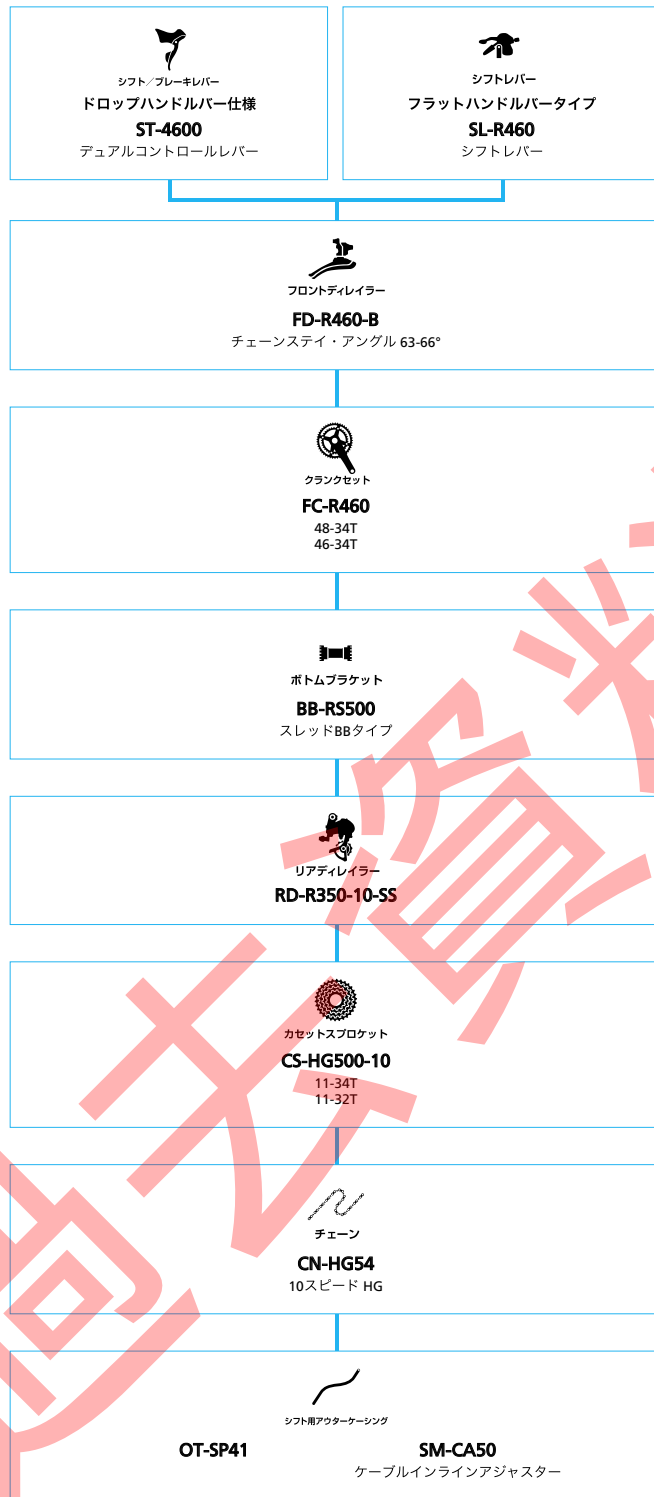

ロードバイク

SHIMANO *Tourney* (2x7スピード)

■ ... ニューモデル
■ ... オプション

ロードバイク

SHIMANO A050 (2x7スピード)

■ ... ニューモデル
■ ... オプション

Non-Series Components (2x10スピード)

■ ... ニューモデル
■ ... オプション