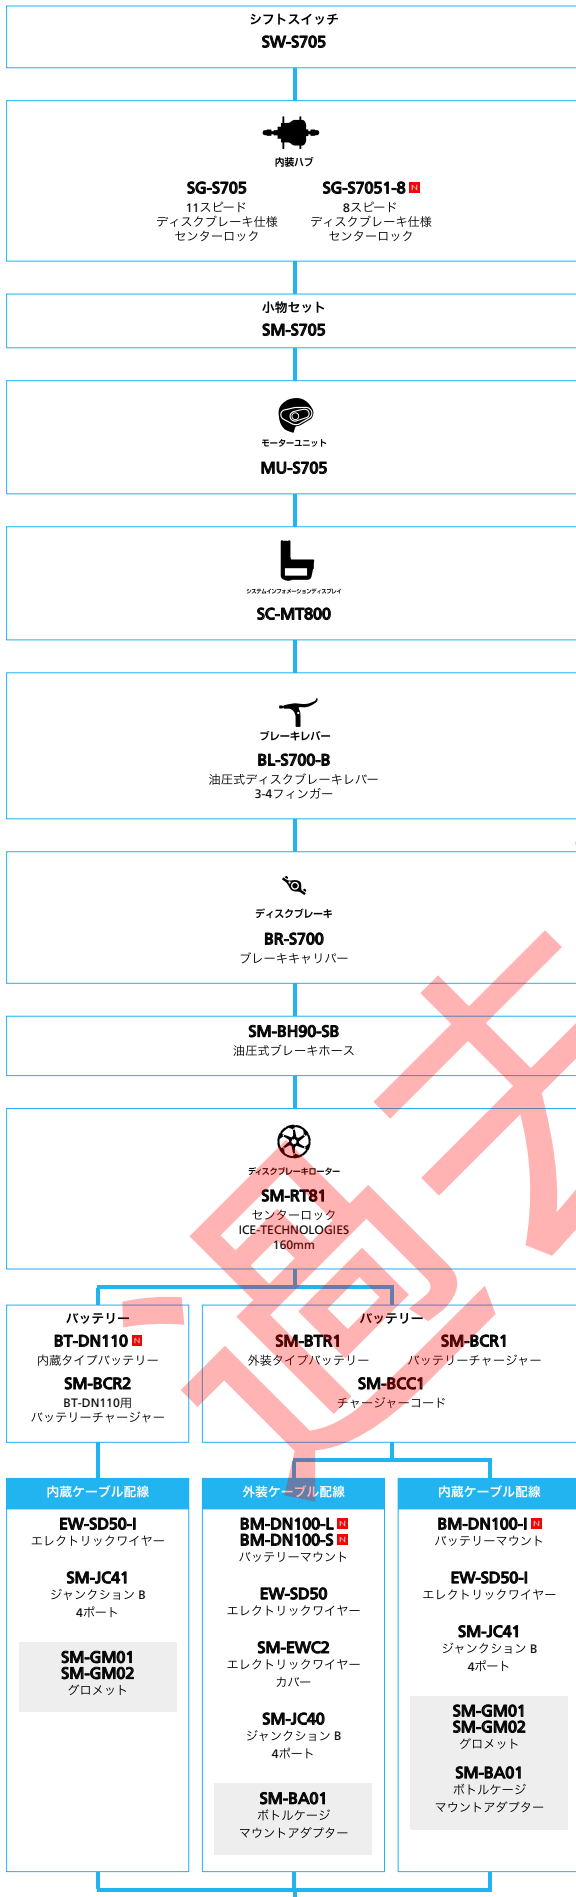

■ ... ニューモデル
 ■ ... オプション

フロント
 シフトレバー
 クランクセット
 ボトムブラケット
 リアディレイラー
 カセットスプロケット
 チェーン

SHIMANO ALFINE (エレクトリック仕様 フラットハンドルバー仕様)

■ ... ニューモデル
 ■ ... オプション

シテイツアー/シングル/コンフォートバイク

SHIMANO ALFINE (エレクトリック仕様 ドロップハンドルバー仕様)