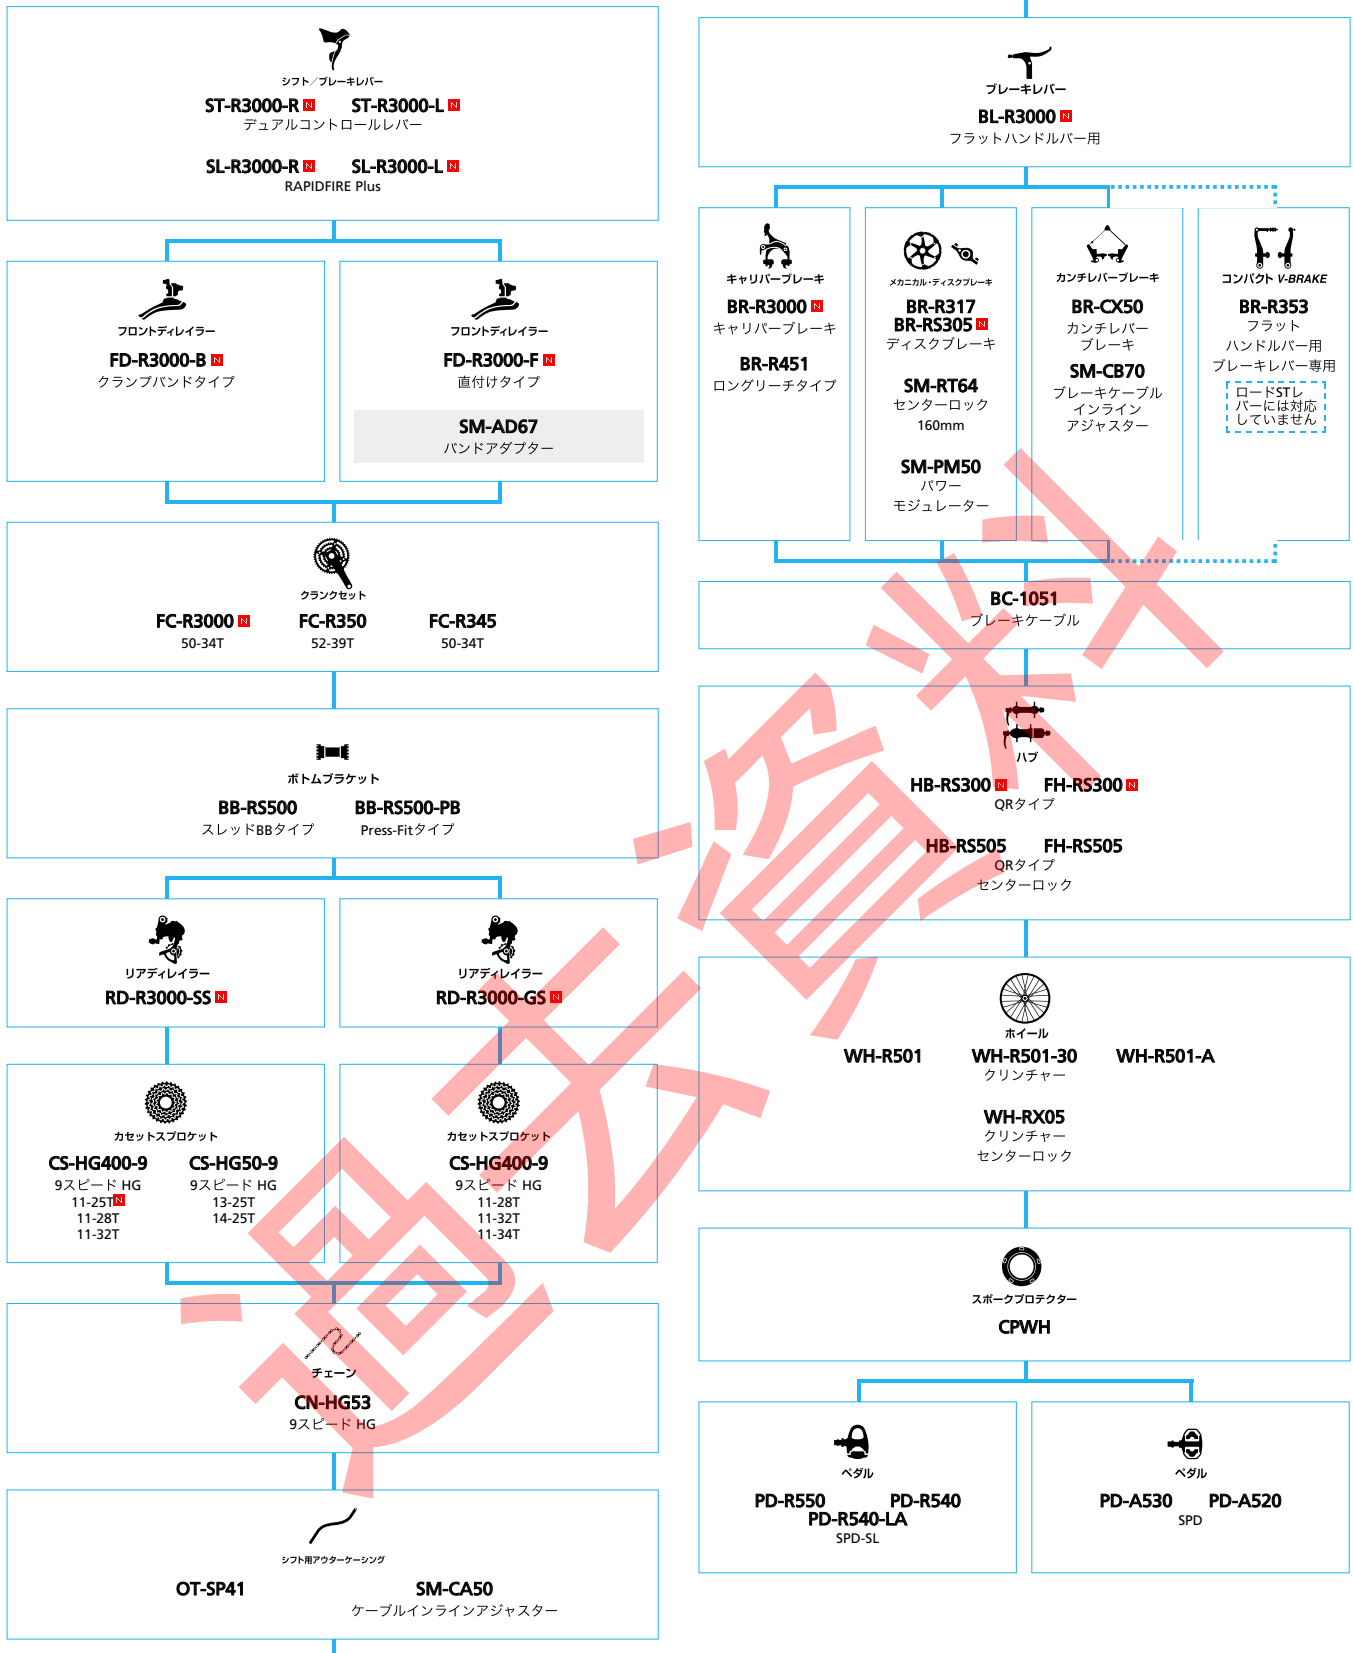

(10スピード 105/TIAGRAグレード)

■ ... ニューモデル
 ■ ... オプション

ロードバイク

SHIMANO SORA (3x9スピード)

■ ... ニューモデル
 ■ ... オプション

ロードバイク

SHIMANO SORA (2x9スピード)

■ ... ニューモデル
 ■ ... オプション