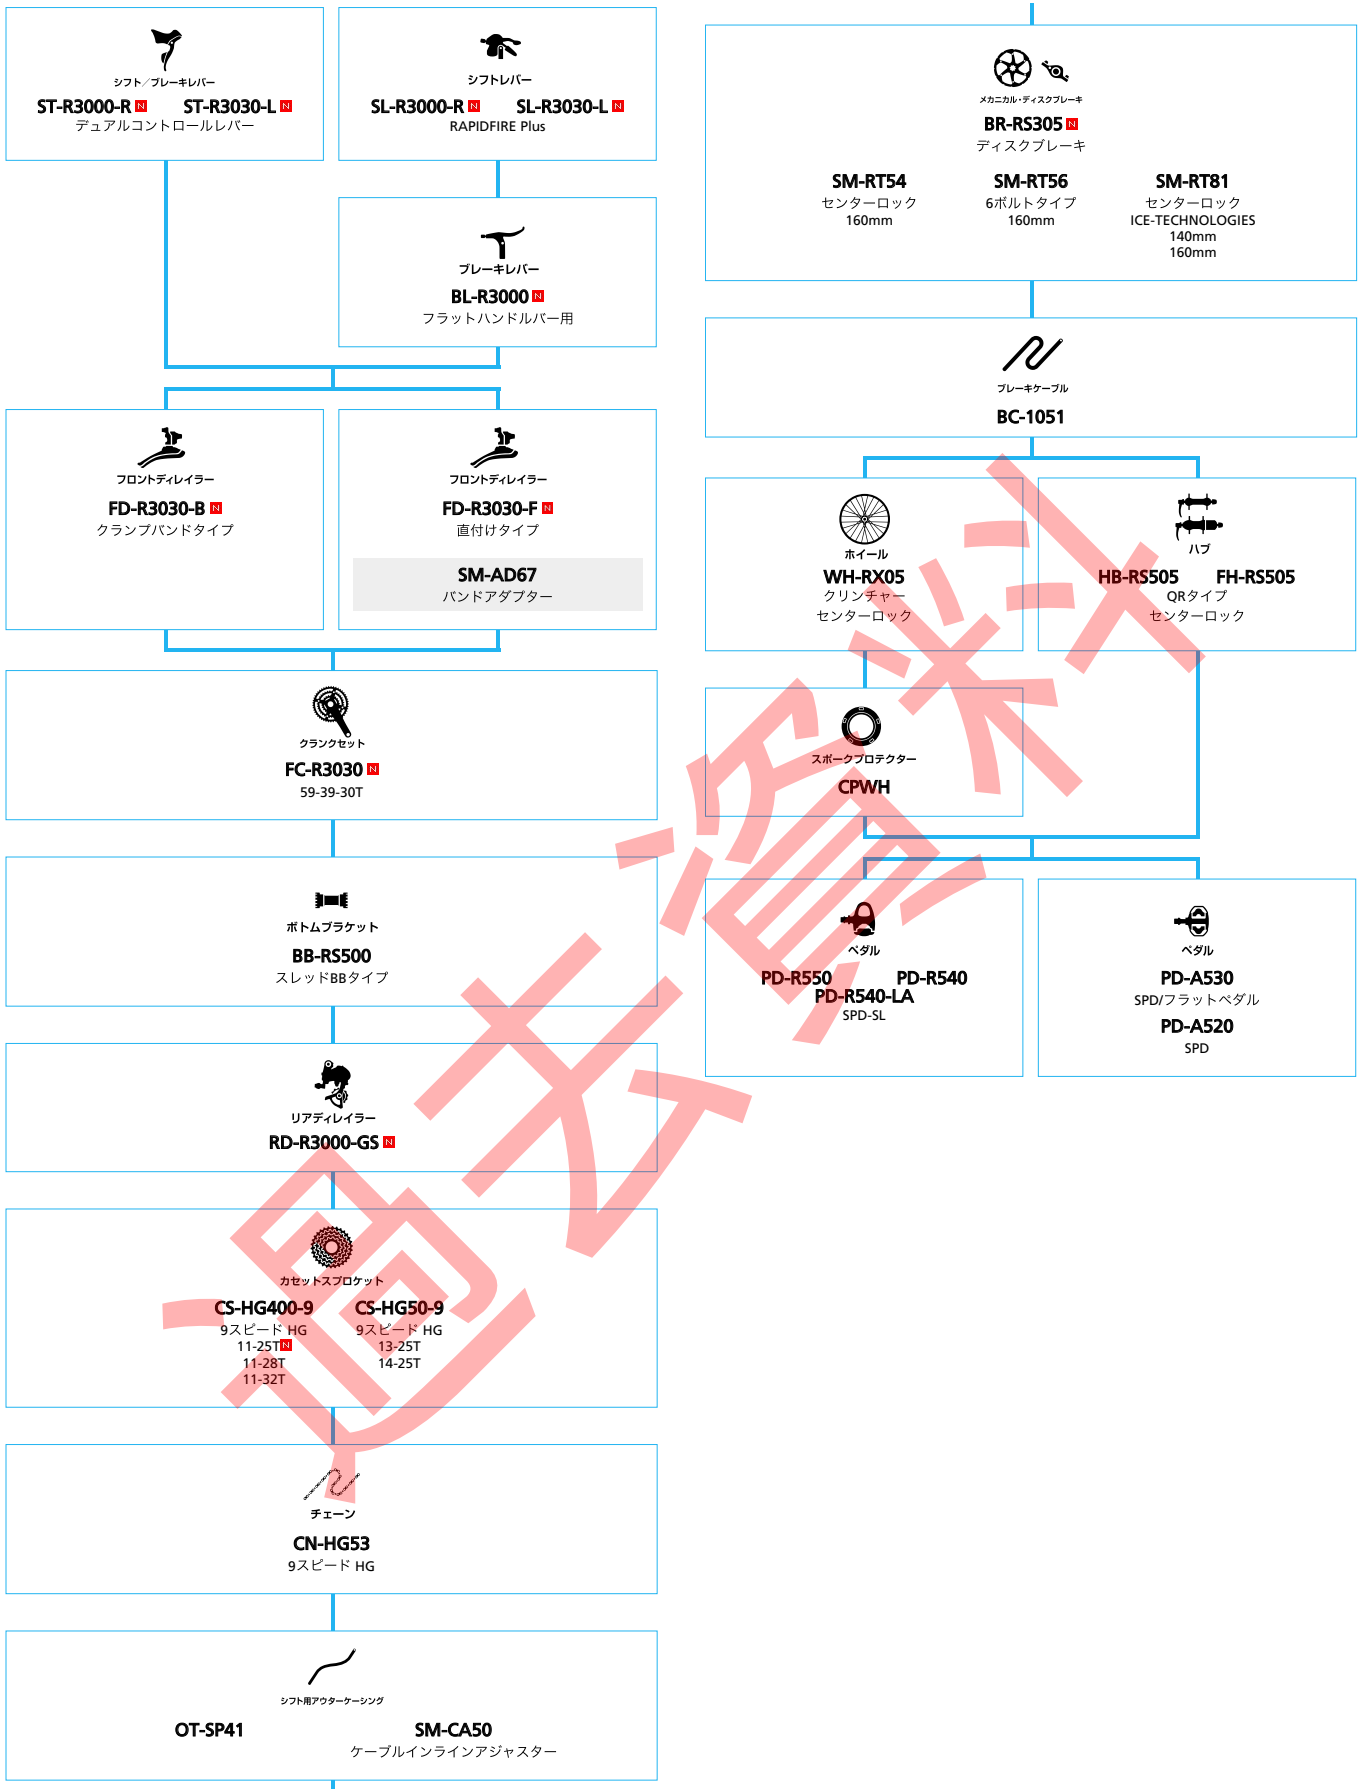

メカニカルディスクブレーキ メカニカル仕様

(3x9スピード SORAグレード)

■ ... ニューモデル
■ ... オプション

ロードバイク