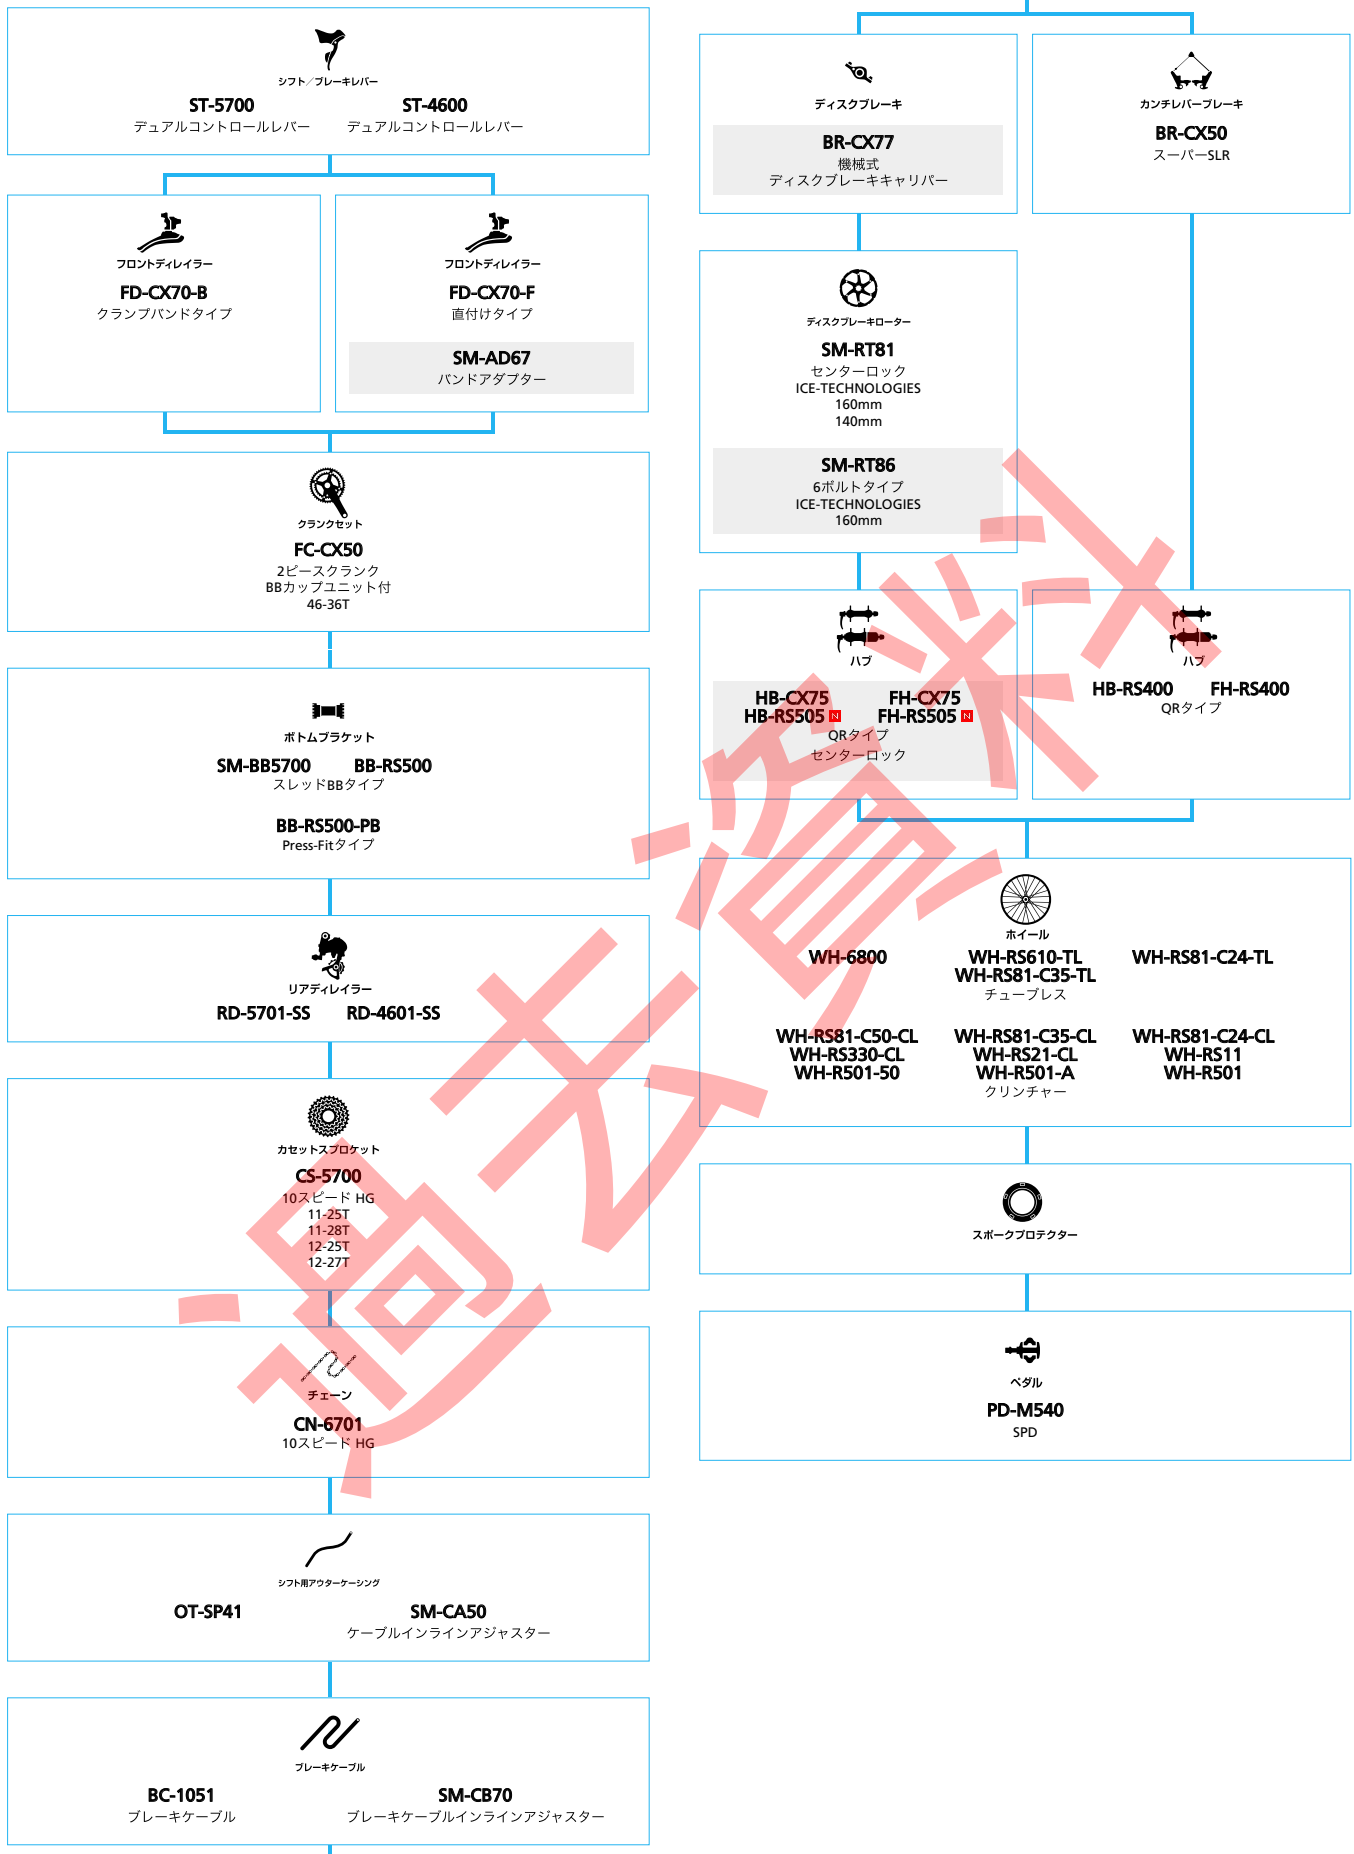

シクロクロス メカニカル仕様

(10スピード 105/TIAGRAグレード)

■ ... ニューモデル
■ ... オプション

ロードバイク