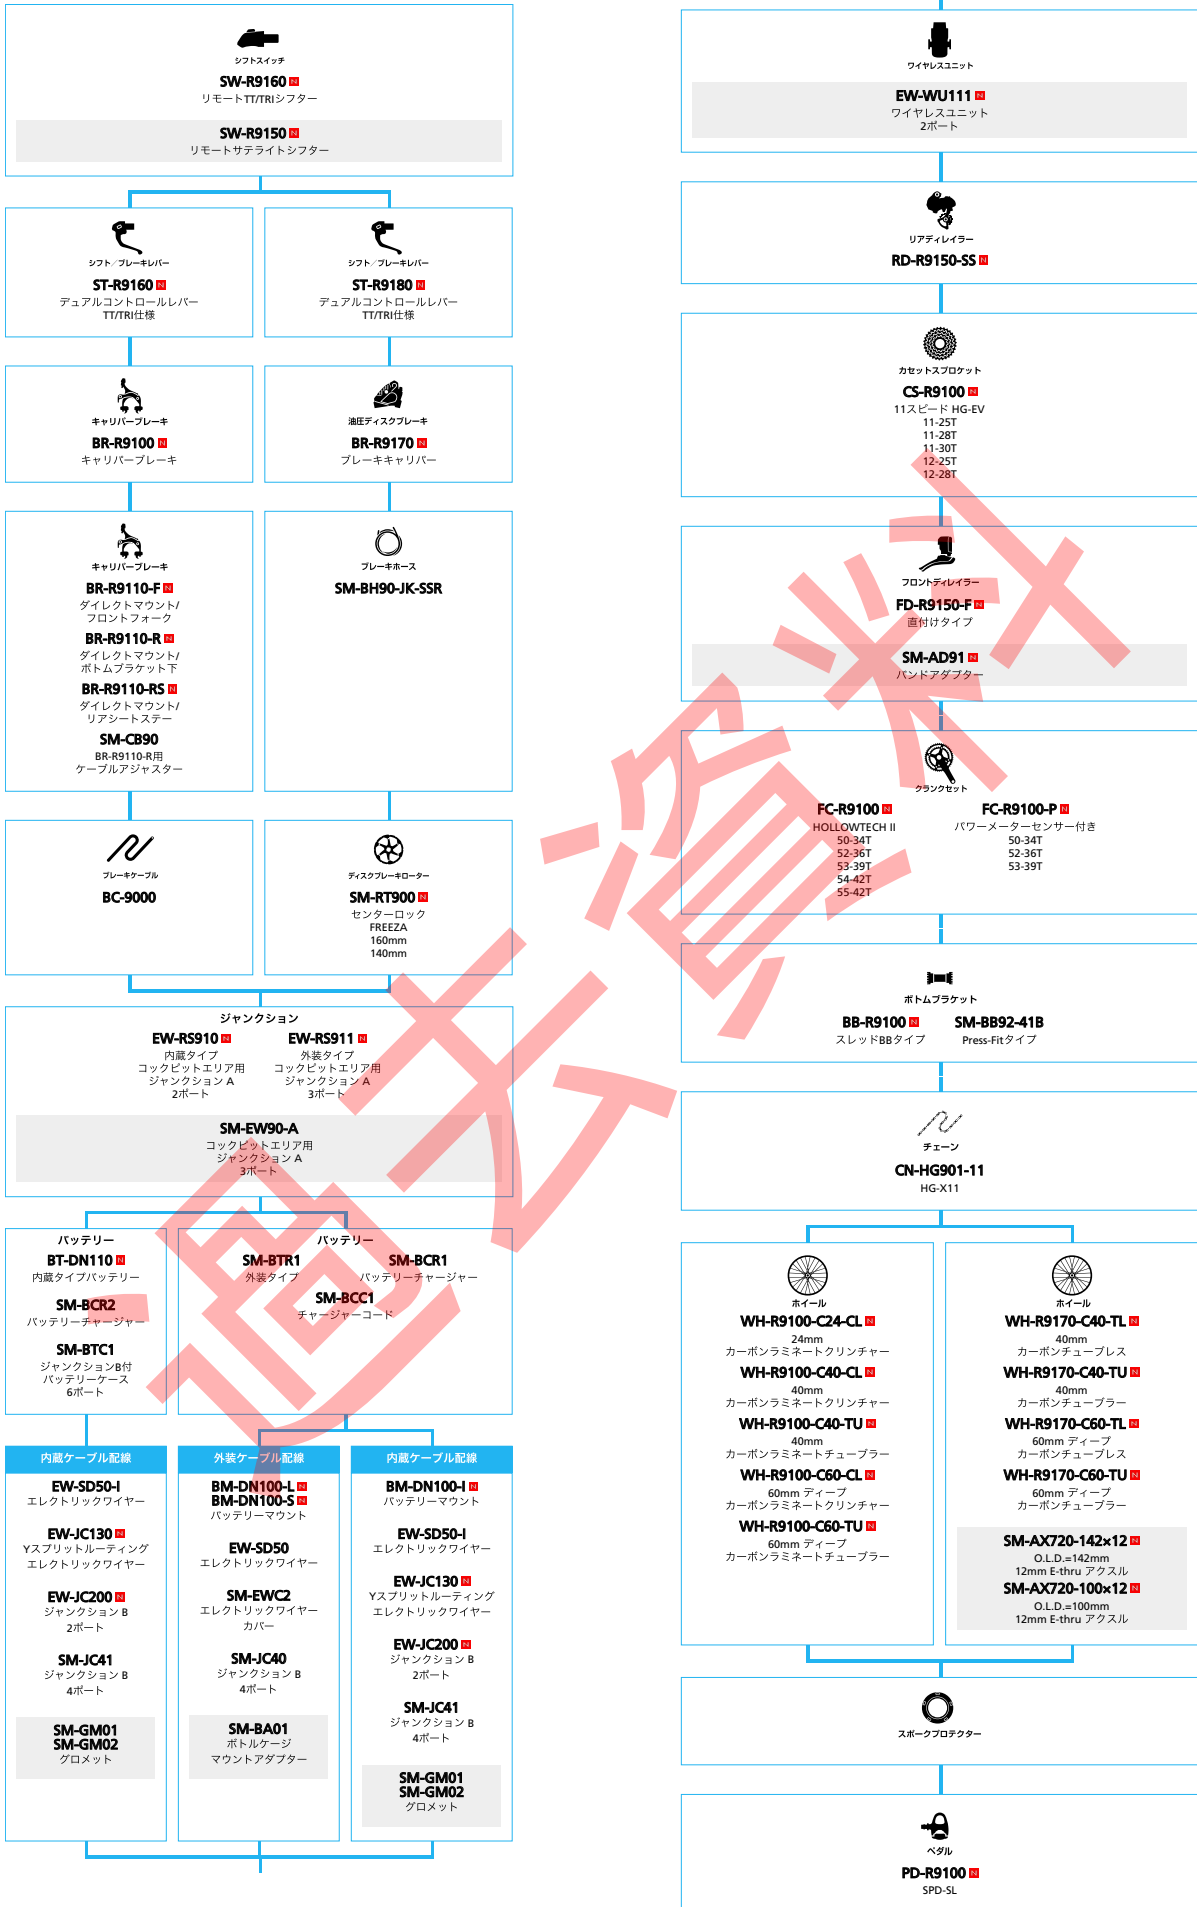

DURA-ACE R9150 シリーズ (2x11スピード TT/TRI仕様)

■ ... ニューモデル
■ ... オプション

ロードバイク