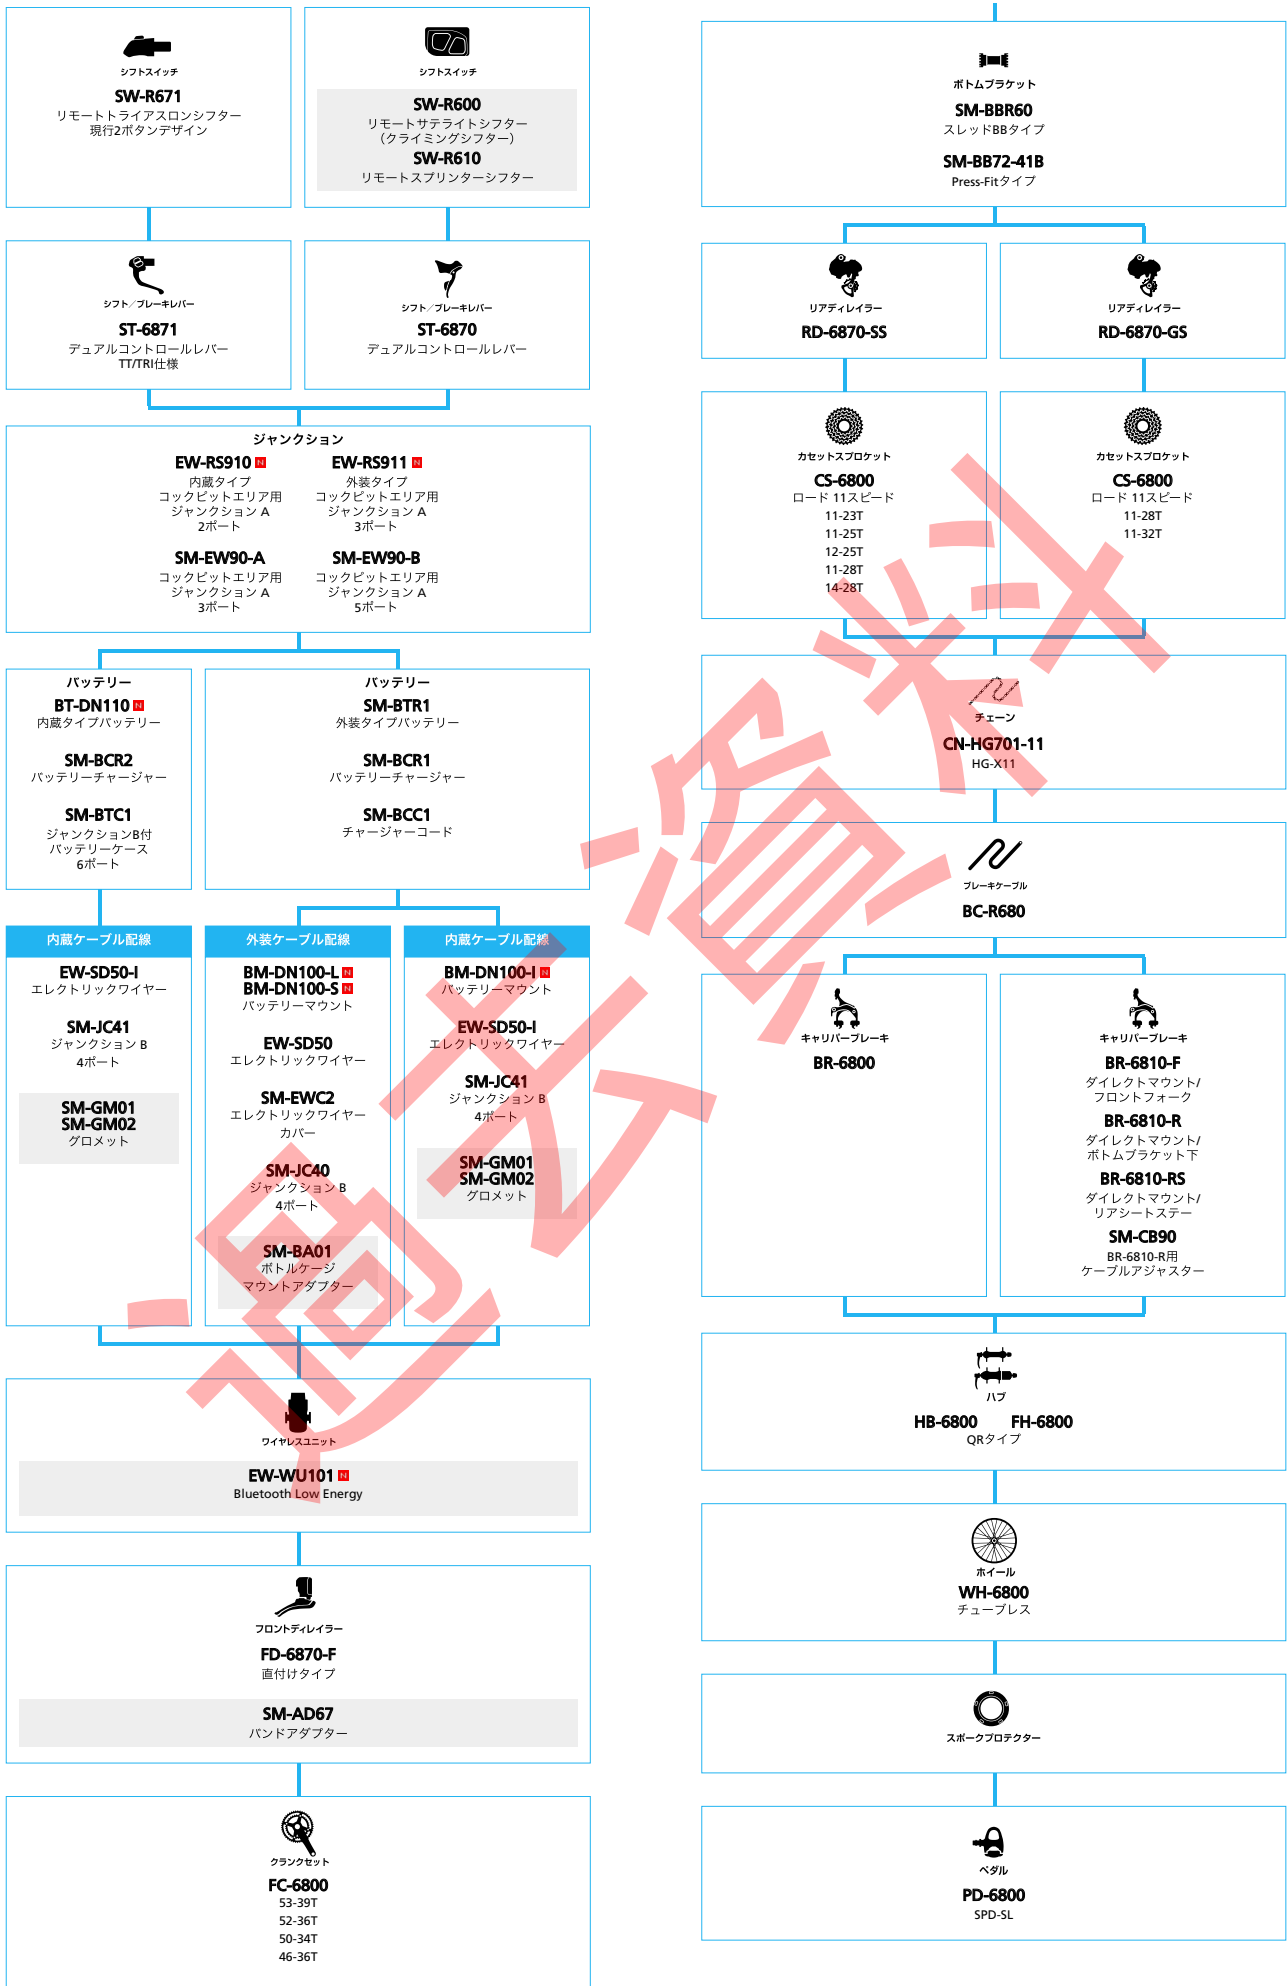

SHIMANO ULTEGRA 6870 シリーズ (2x11スピード)

■ ... ニューモデル
□ ... オプション

ロードバイク