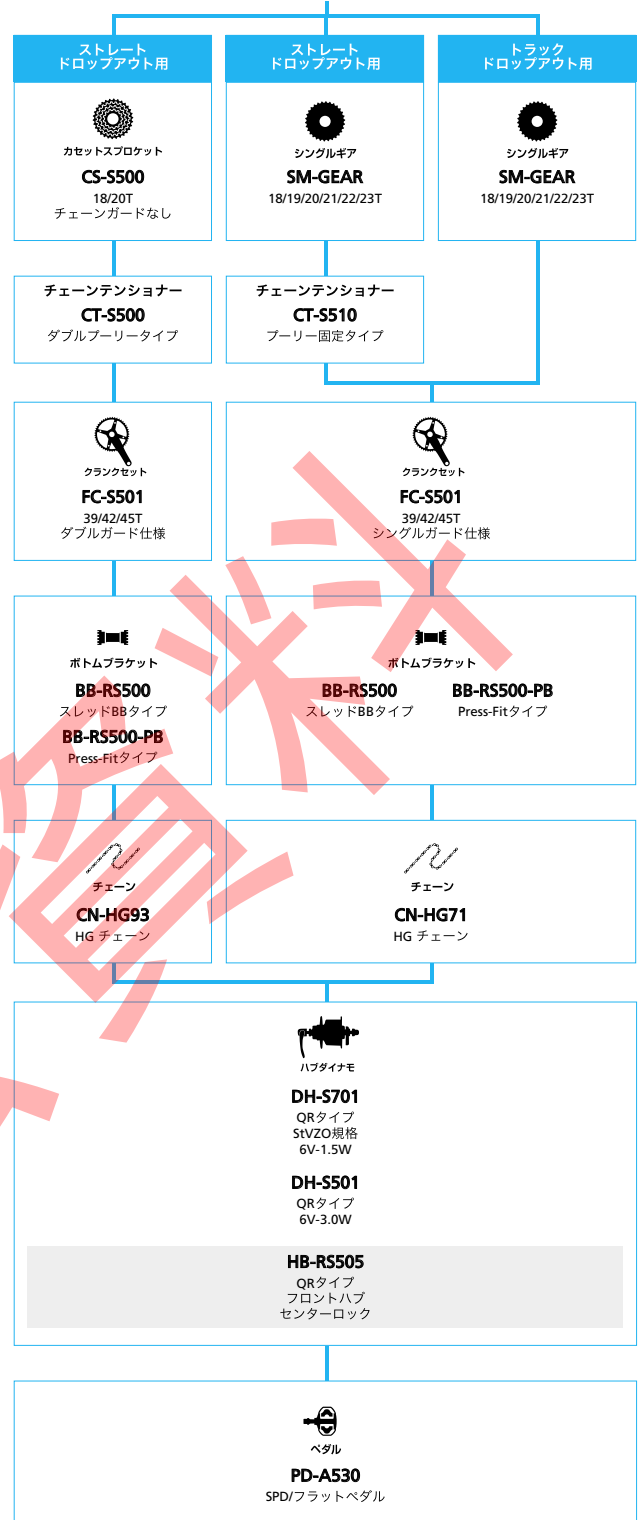

■ ... ニューモデル
 ■ ... オプション

フロント
 シフトレバー
 クランクセット
 ボトムブラケット
 リアディレイラー
 カセットスプロケット
 チェーン

SHIMANO ALFINE (エレクトリック仕様 フラットハンドルバー仕様)

■ ... ニューモデル
 ■ ... オプション

シテイツアー/シングル/コンフォートバイク

SHIMANO ALFINE (エレクトリック仕様 ドロップハンドルバー仕様)

■ ... ニューモデル
 ■ ... オプション

シテイツアーリング/コンフォートバイク

SHIMANO ALFINE (11スピード)

■ ... ニューモデル
 ■ ... オプション

シチエツリーリング/コンフォートバイク

SHIMANO ALFINE (8スピード)

■ ... ニューモデル
■ ... オプション

シテイヤツールンダノコンノカキートバイン