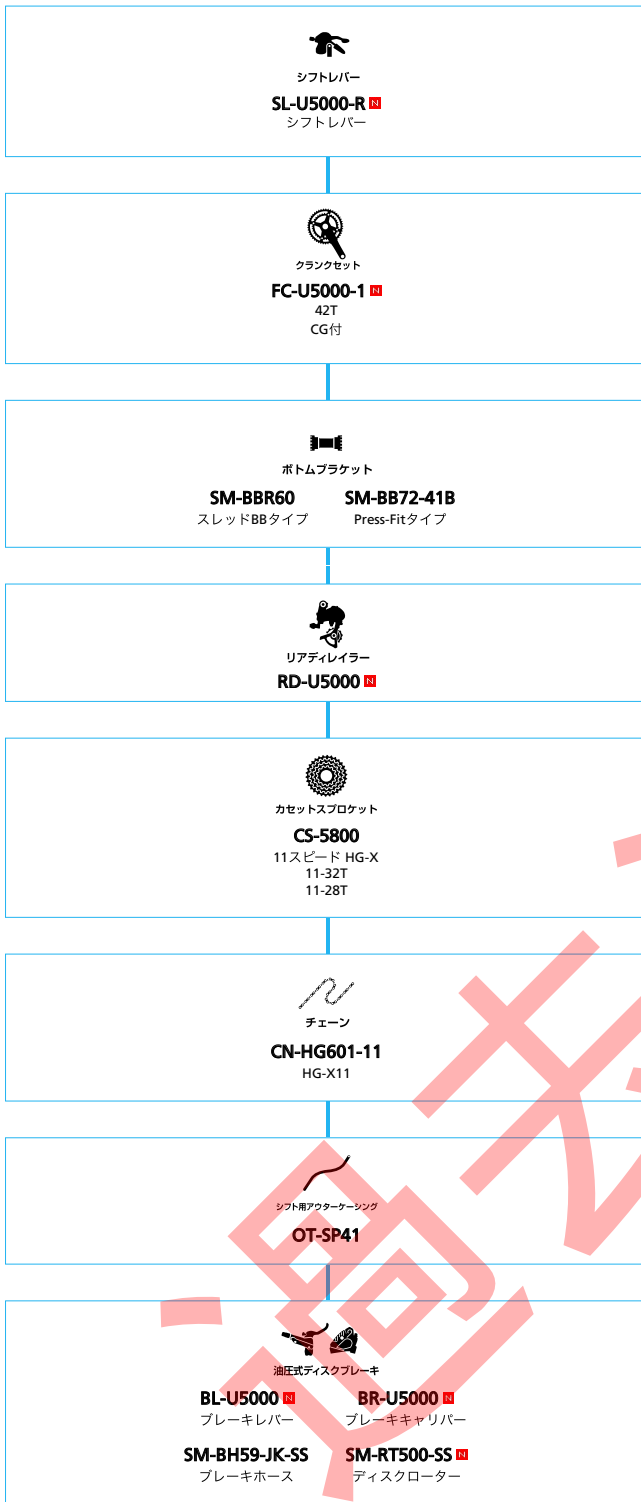

METREA (フラットハンドルバータイプ 1×11スピード)

■ ... ニューモデル
■ ... オプション