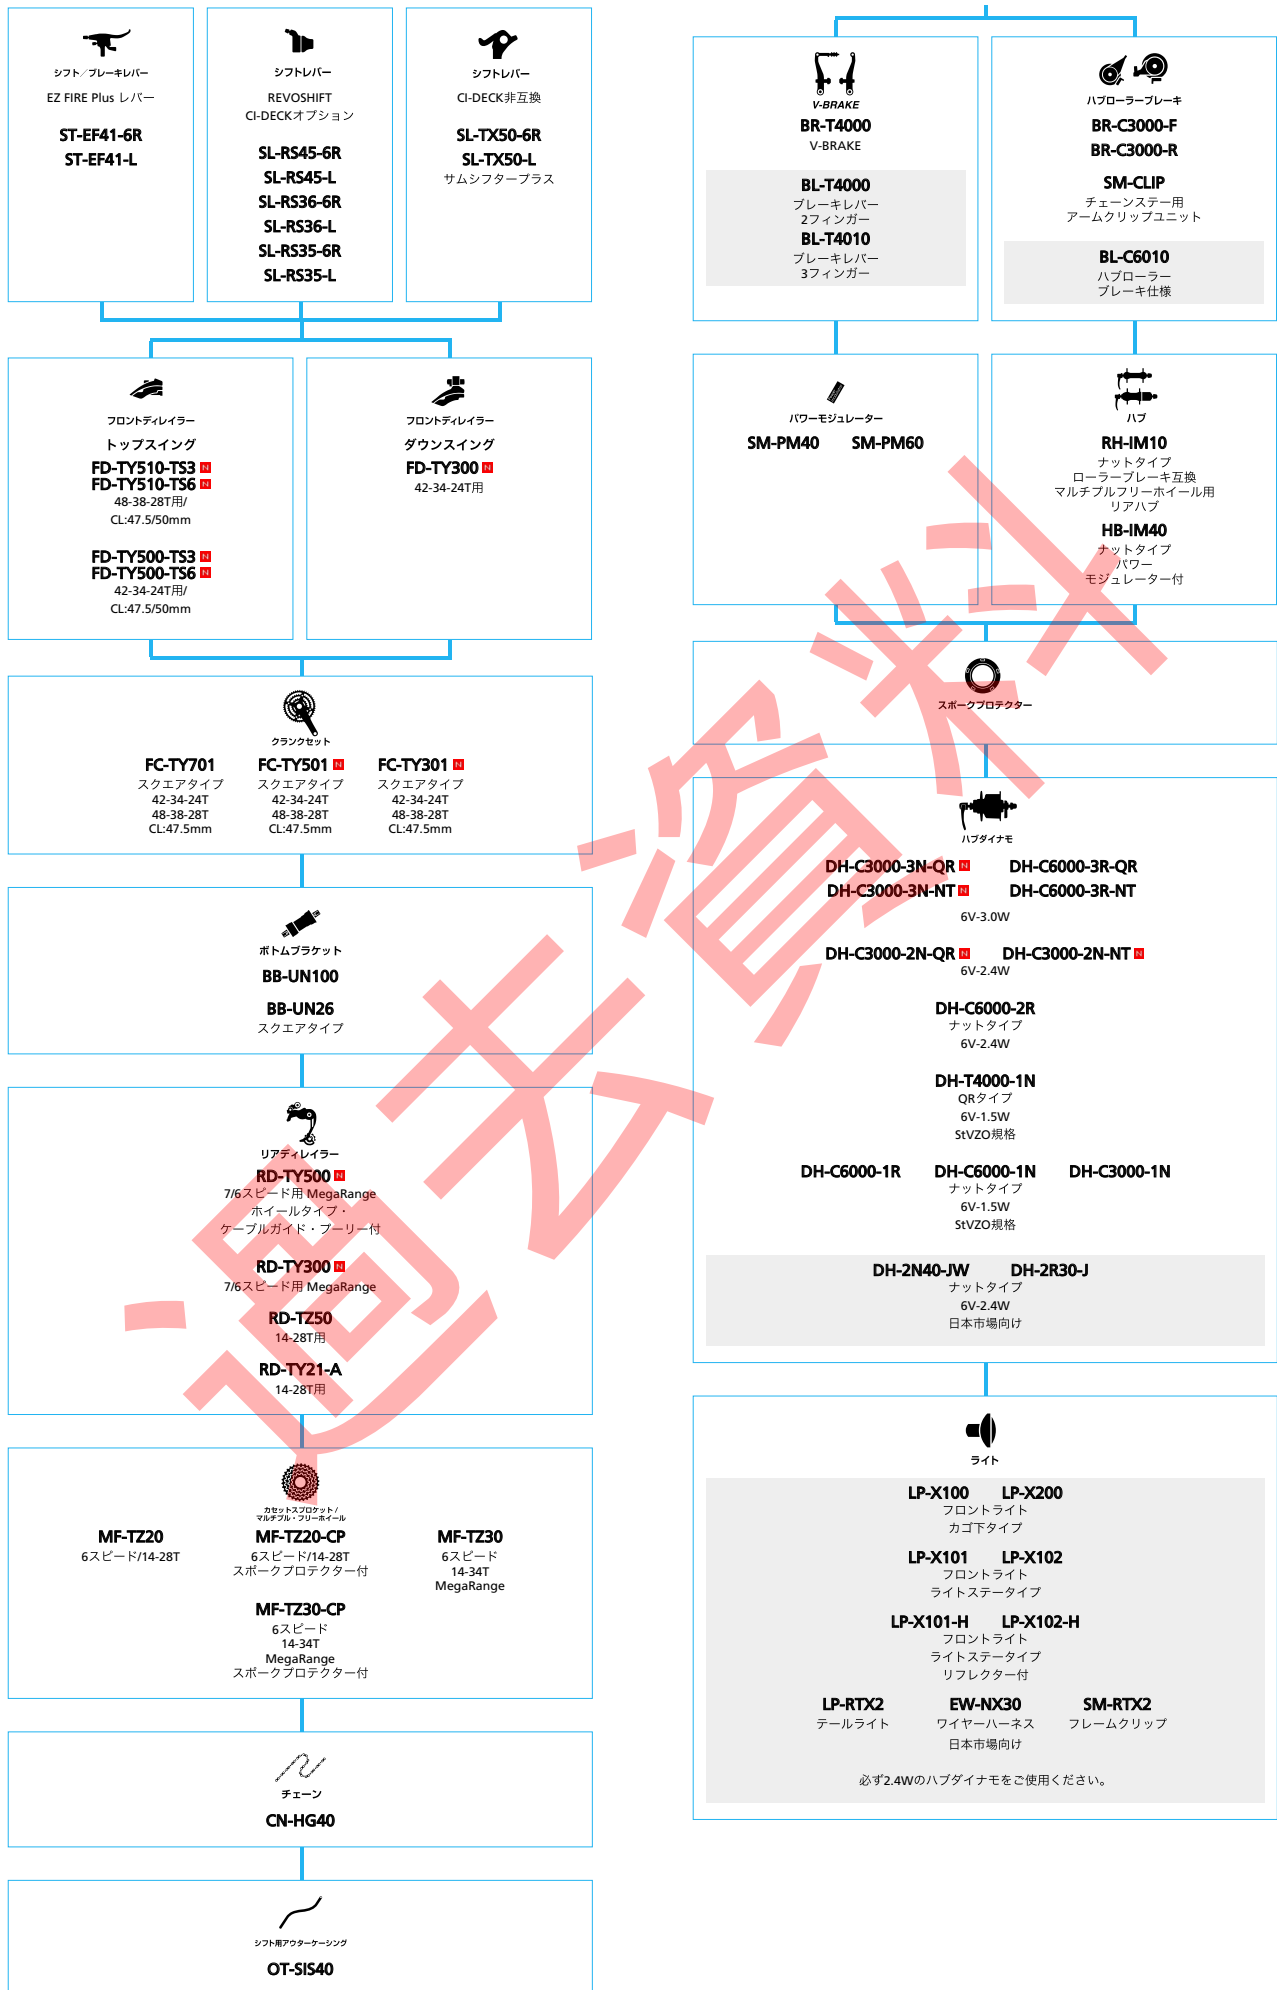

(3x7スピード フリックション)

■ ... ニューモデル
■ ... オプション

マウンテンバイク

SHIMANO Tourney (1x7スピード)

■ ... ニューモデル
 ■ ... オプション

SHIMANO *Tourney* (3x6スピード)

■ ... ニューモデル
 ■ ... オプション

SHIMANO Tourney