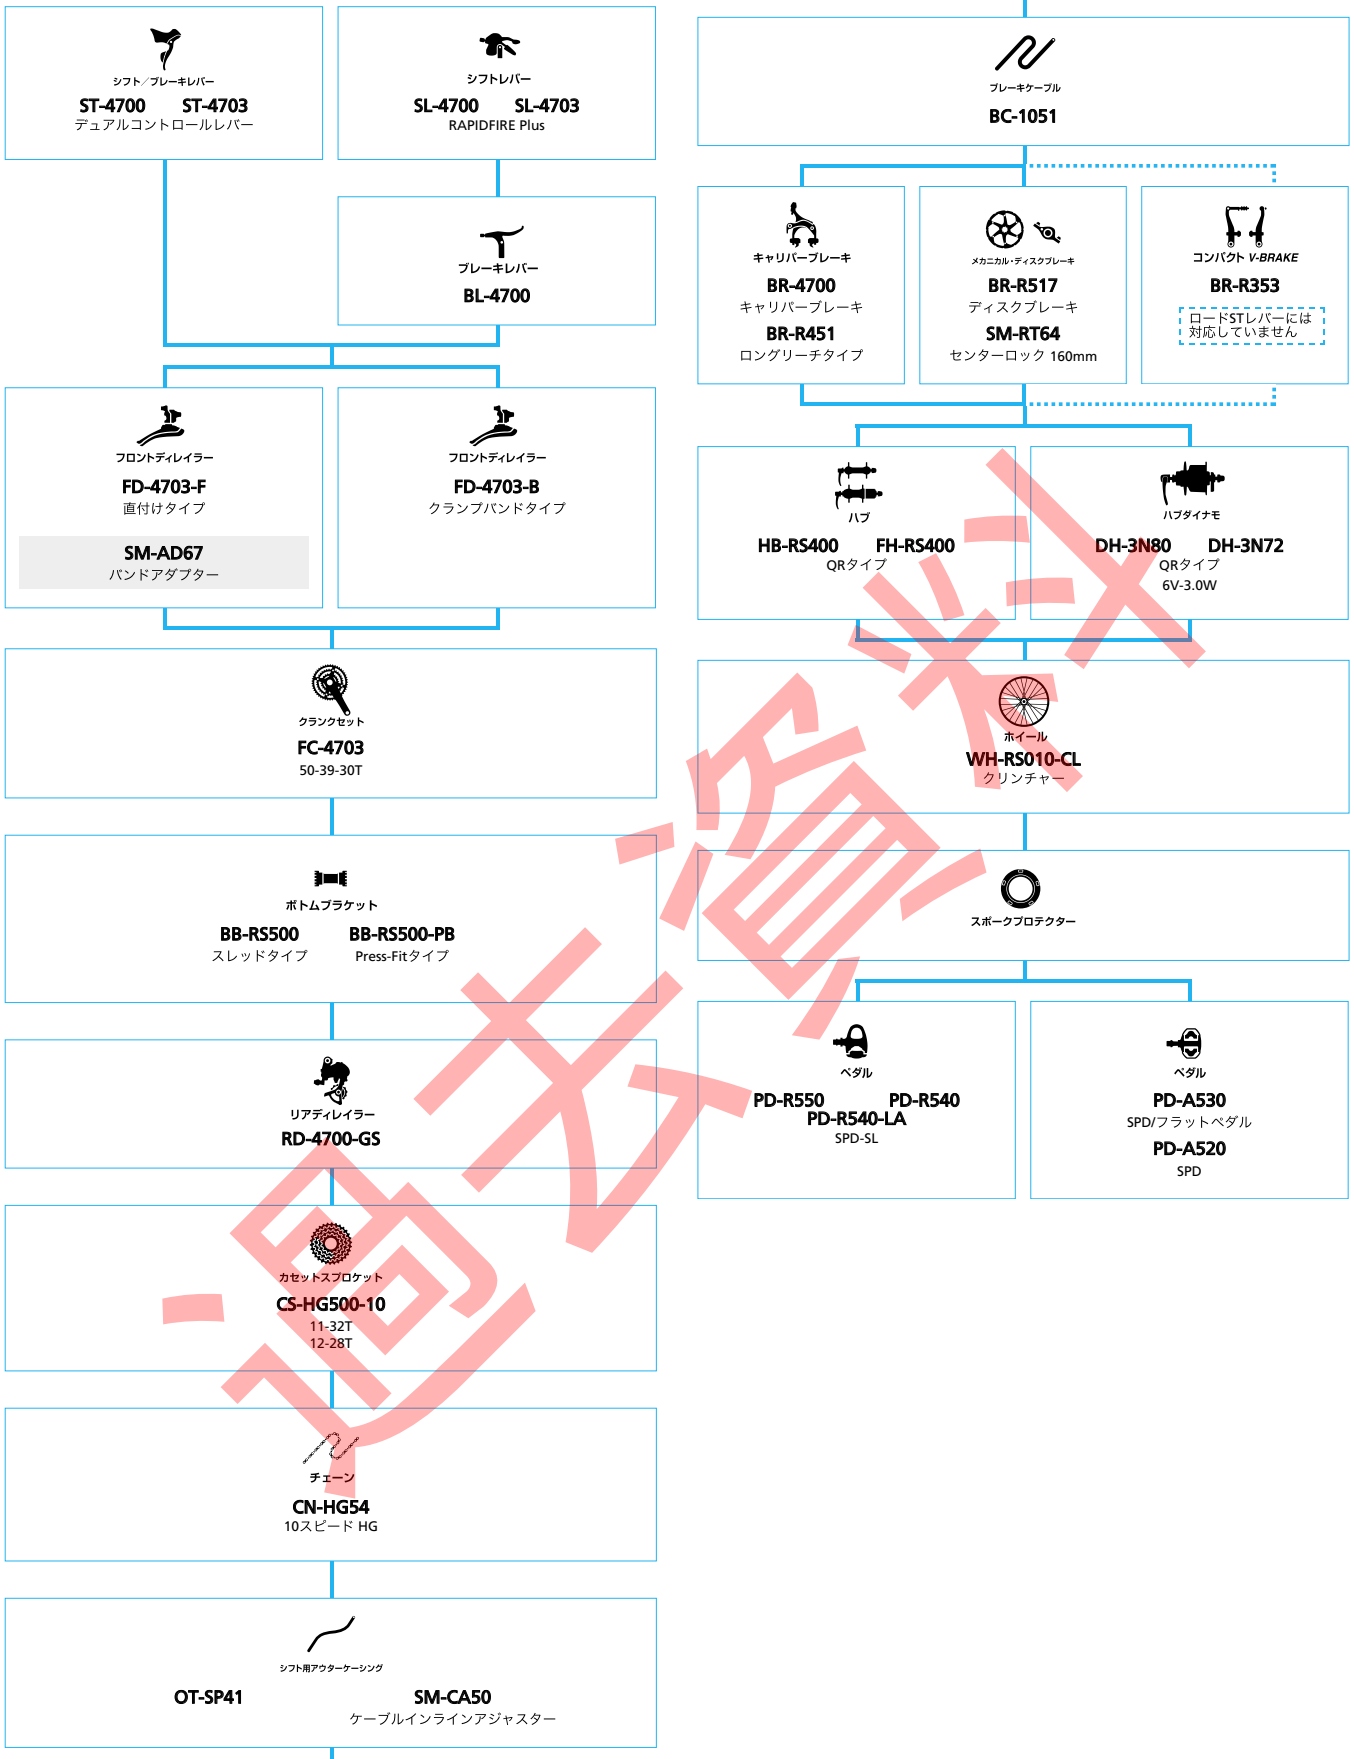

SHIMANO Tiagra

(3x10スピード)

■ ... ニューモデル
□ ... オプション

ロードバイク