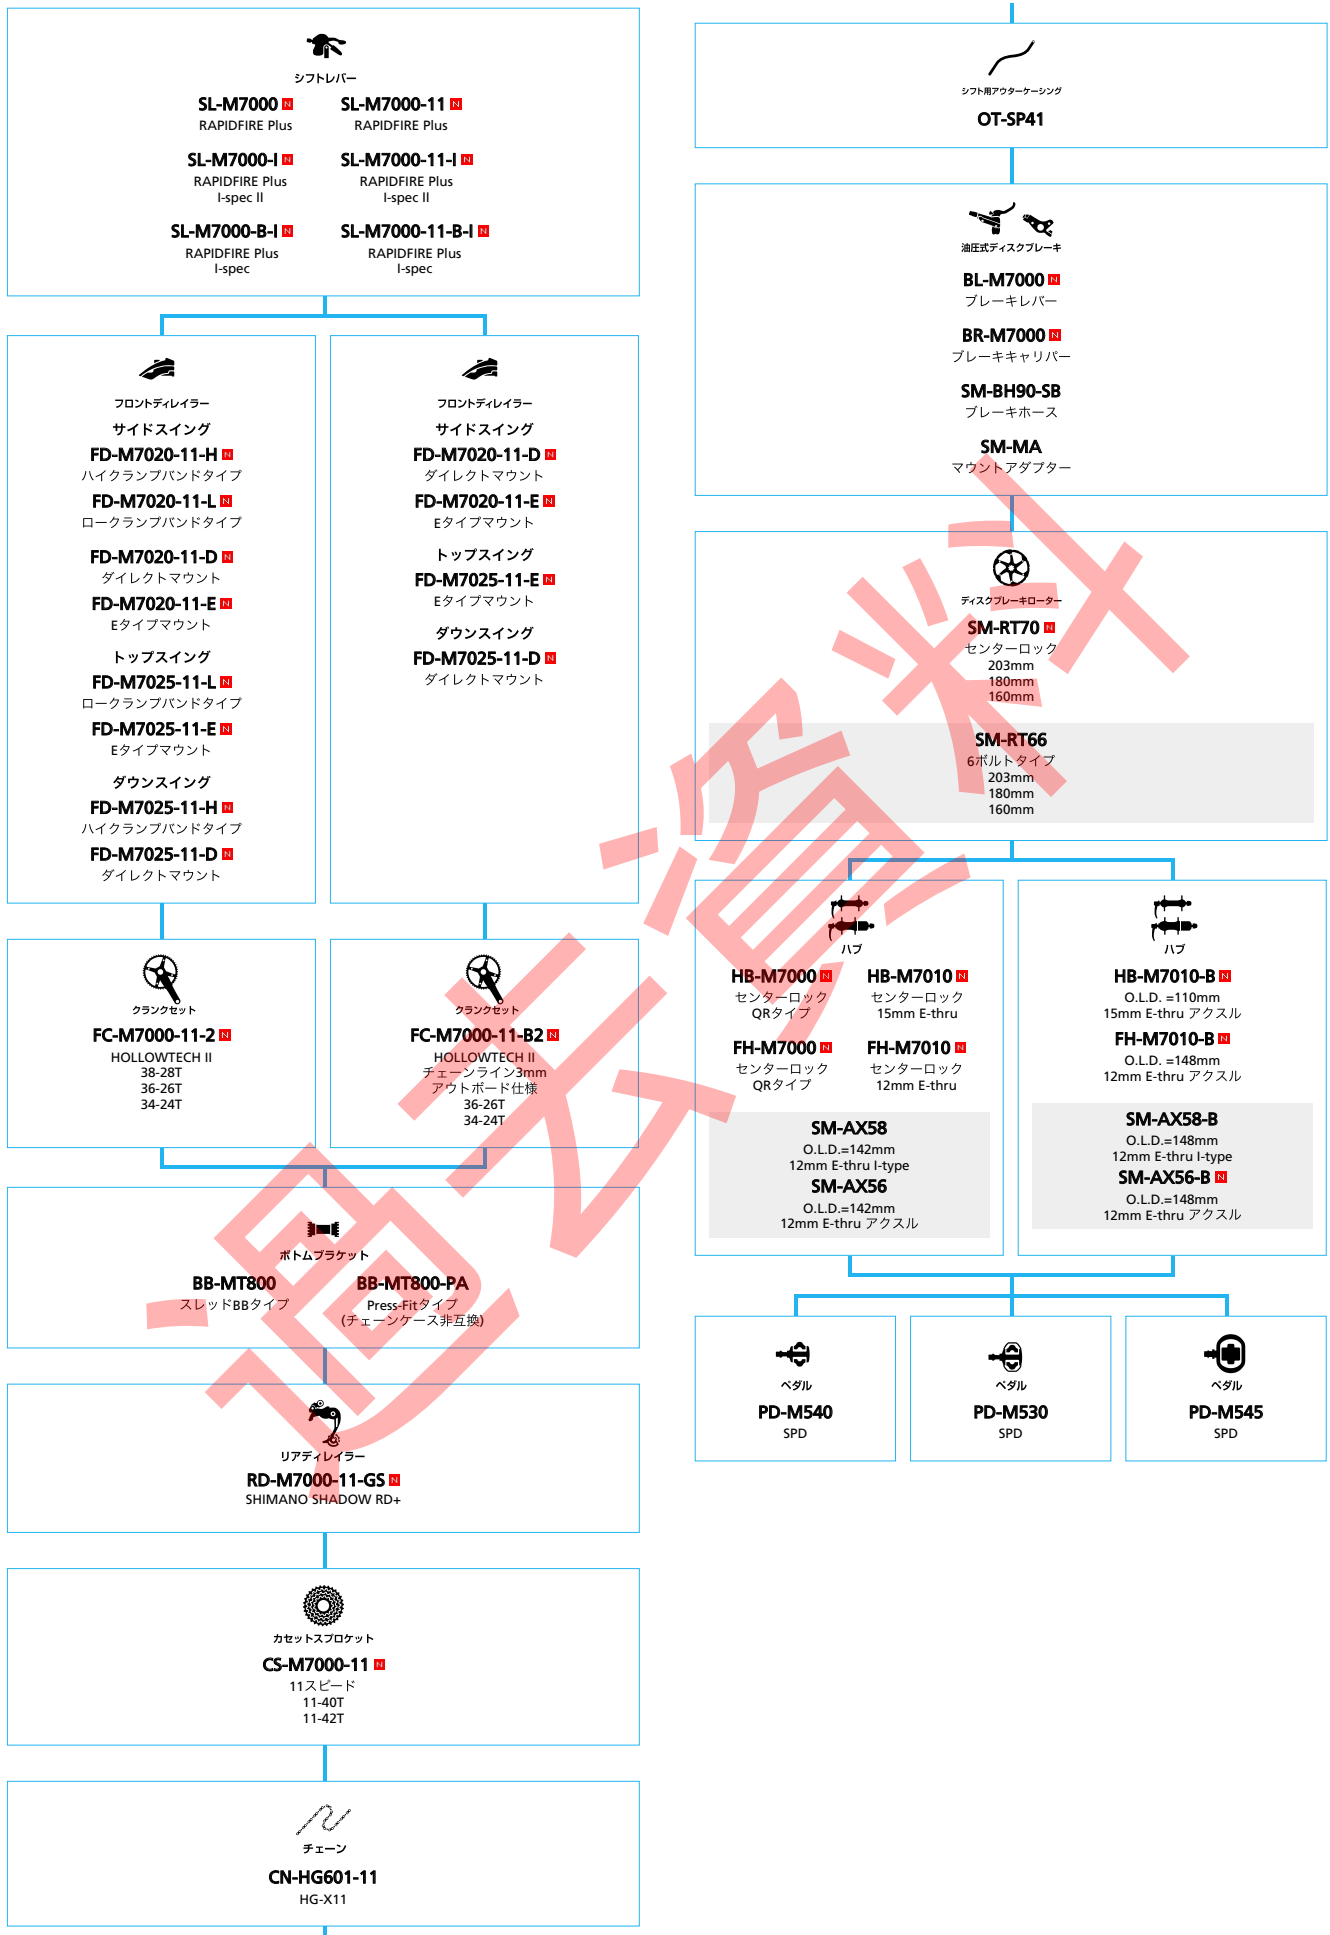

SLX (2x11スピード)

■ ... ニューモデル
■ ... オプション

マウンテンバイク