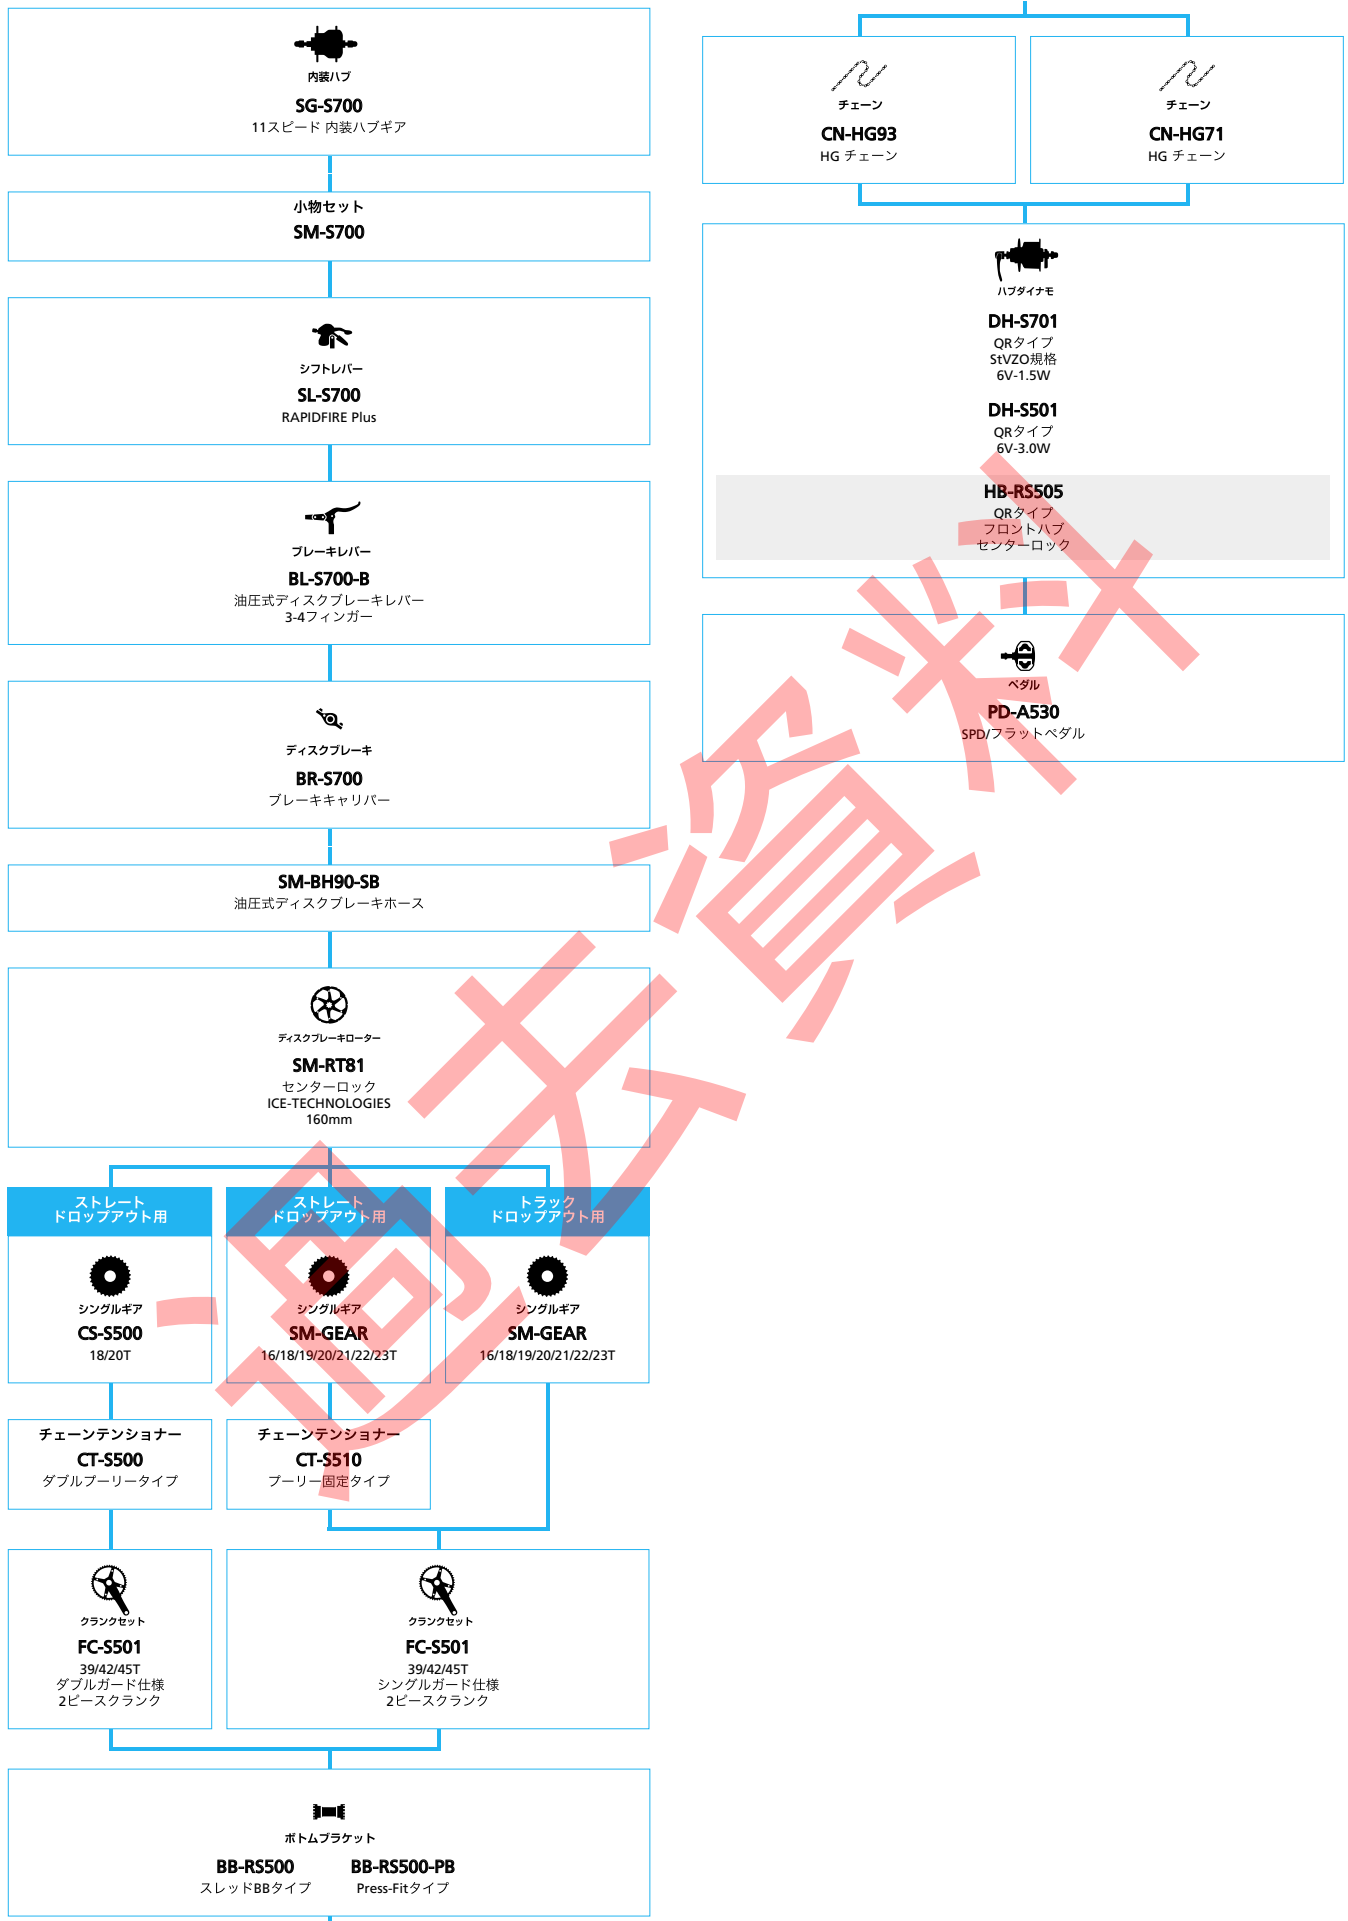

SHIMANO ALFINE (11スピード)

■ ... ニューモデル
■ ... オプション

シチエツリーリング/コンフォートバイク