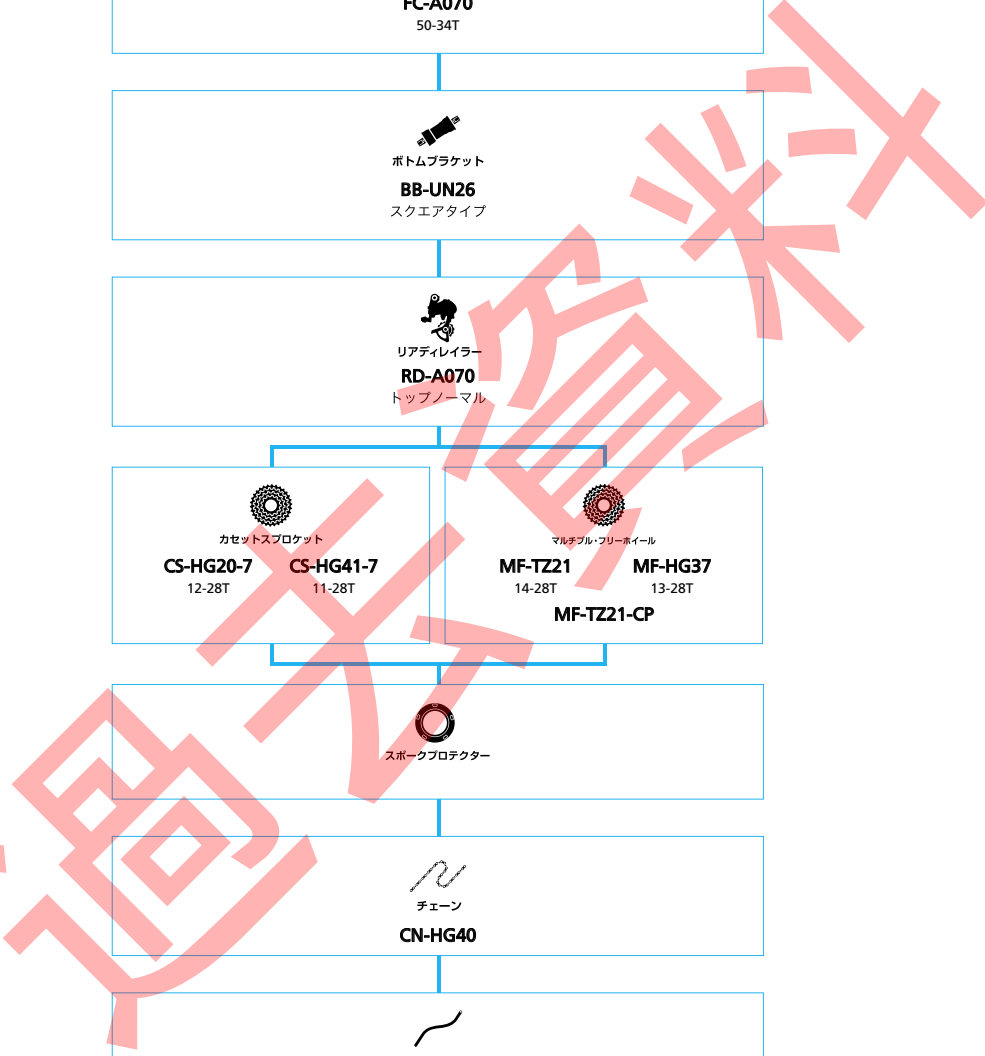

SHIMANO *Tourney* (2x7スピード)

■ ... ニューモデル
■ ... オプション

ロードバイク