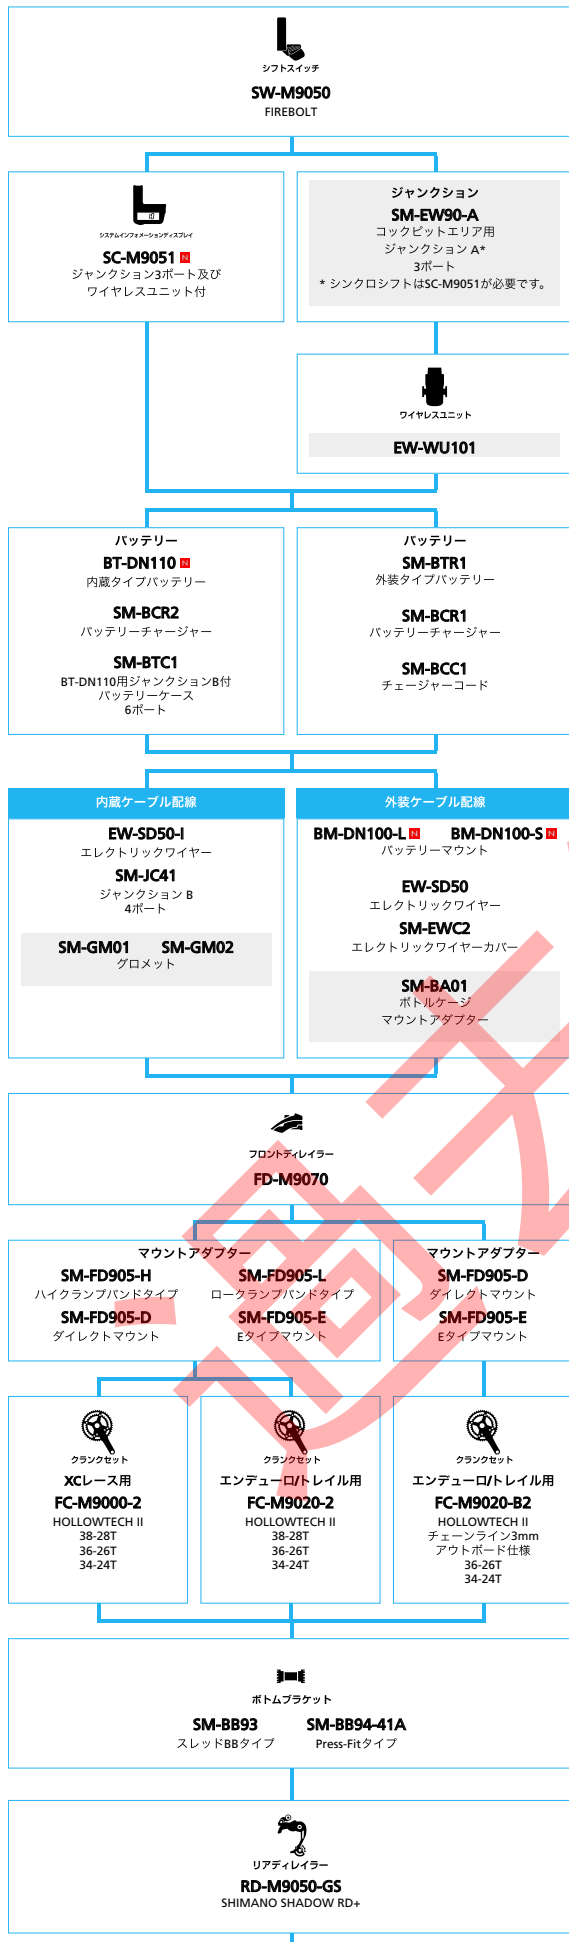

目次

ラインアップ・チャート

マウンテンバイク

SHIMANO XTR	2
SHIMANO XTR M9050 シリーズ	5
SAINI	8
SHIMANO DEORE XT	9
SHIMANO DEORE XT M8050 シリーズ	12
SLX	14
ZEE	17
SHIMANO DEORE	18
SHIMANO ALIVIO	20
SHIMANO ACERA	21
SHIMANO Acera SHIMANO ALTUS	22
SHIMANO ALTUS	24
SHIMANO DXR	25
SHIMANO TourneyTX	26
SHIMANO Tourney	27

SHIMANO
XTR M9050 シリーズ (3x11スピード)

■ ... ニューモデル
■ ... オプション

マウンテンバイク

SHIMANO **XTR** M9050 シリーズ (2x11スピード)

■ ... ニューモデル
 ■ ... オプション

マウンテンバイク

SHIMANO
XTR M9050 シリーズ (1x11スピード)

■ ... ニューモデル
■ ... オプション

マウンテンバイク

(1x10スピード)

シフトレバー

SL-M820
RAPIDFIRE Plus

SL-M820-B-I
RAPIDFIRE Plus
I-spec

SM-SL82-B
一体型ユニット

油圧式ディスクブレーキ

BL-M820-B
ブレーキレバー
Servo wave
I-spec互換