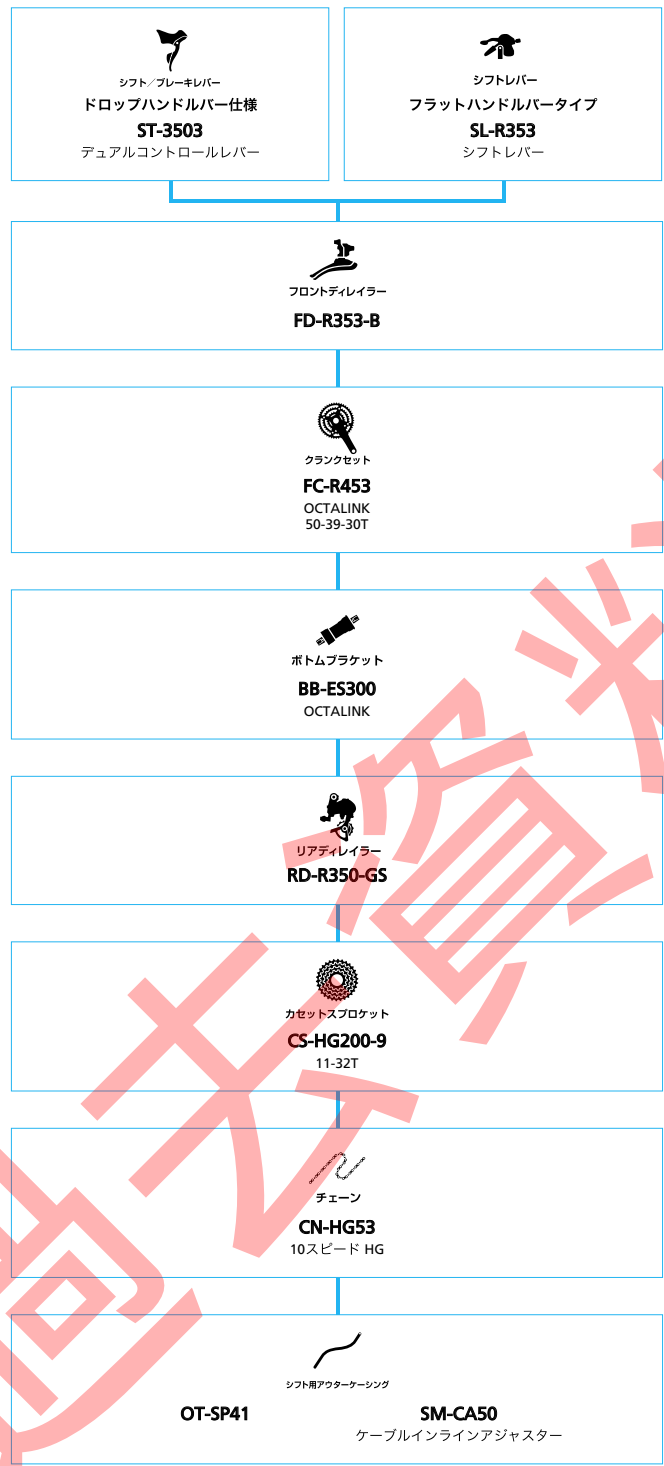

Non-Series Components (3x9スピード)

■ ... ニューモデル
■ ... オプション