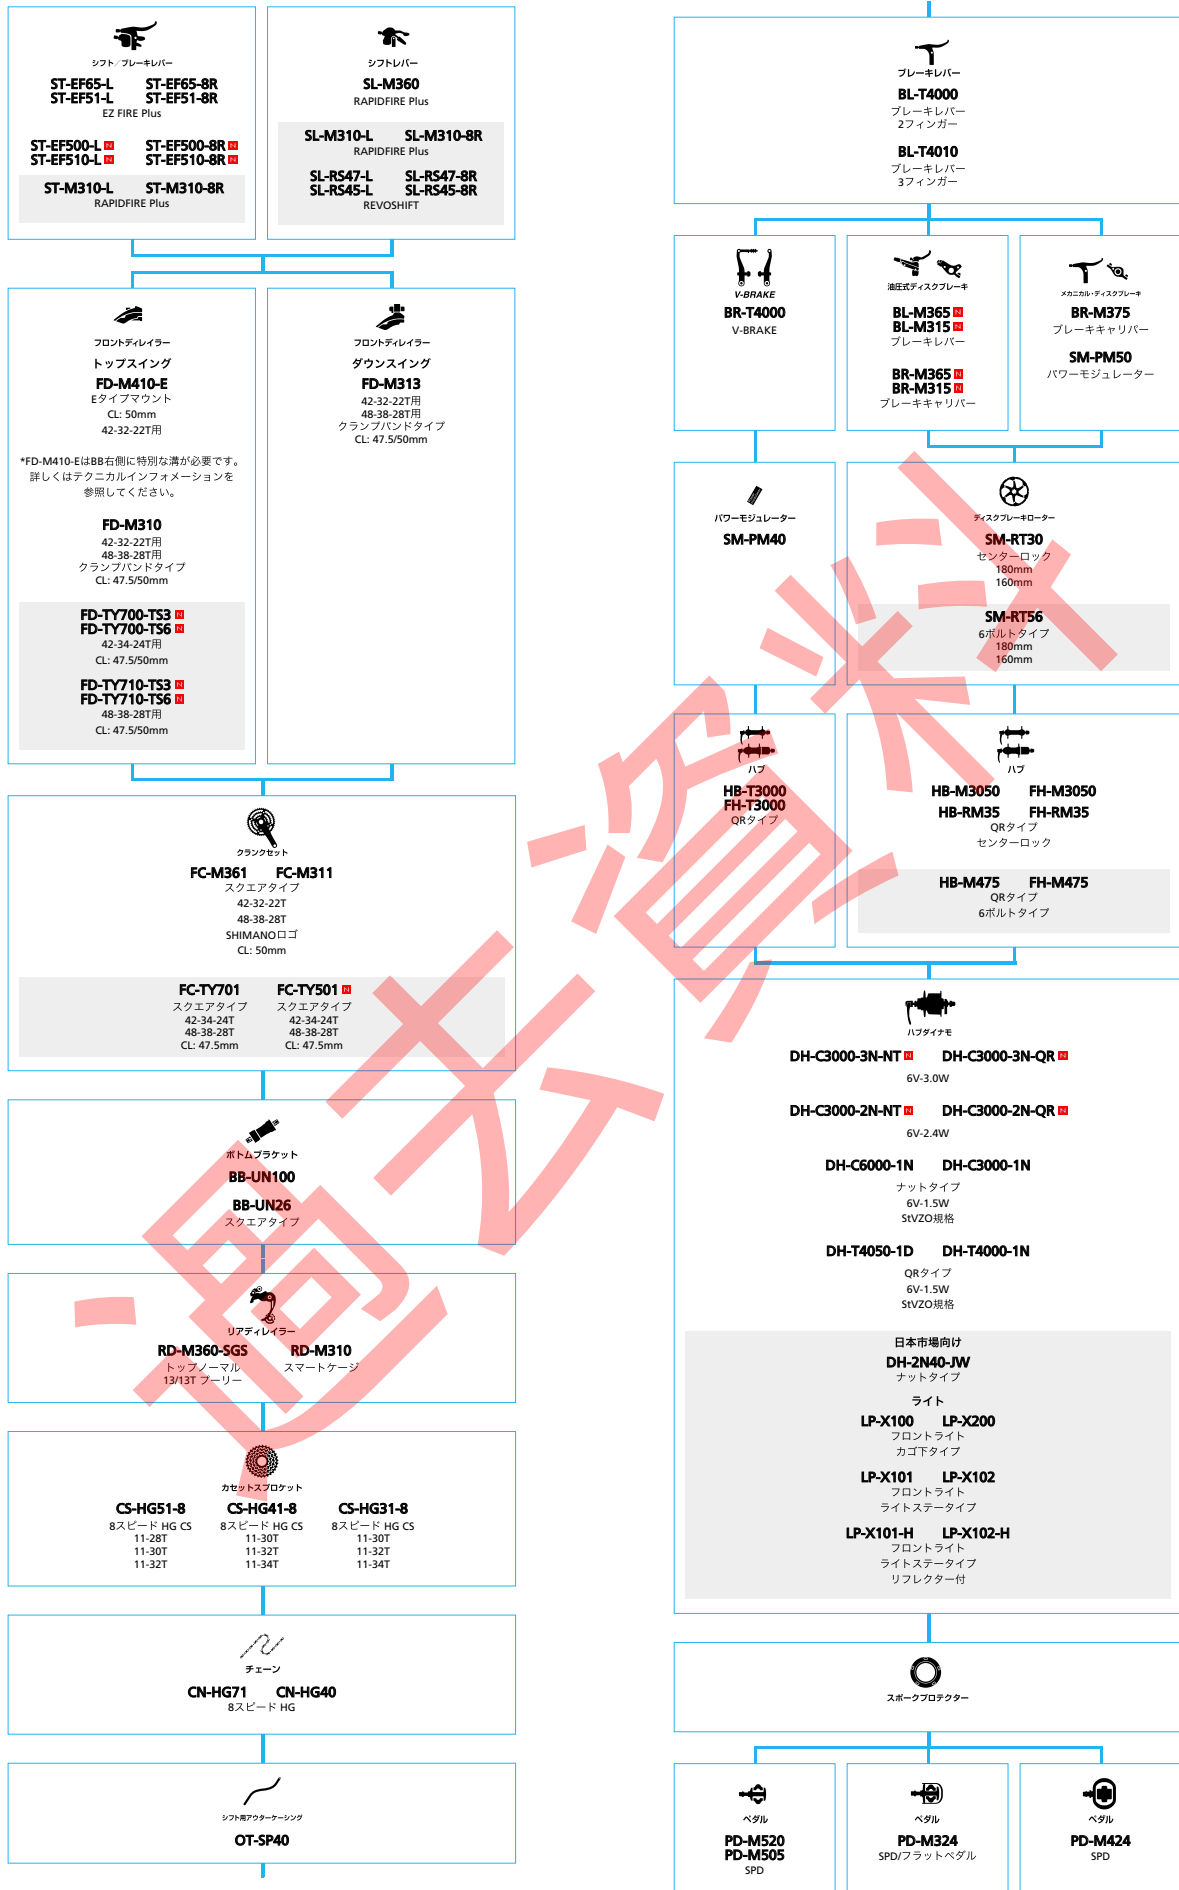

SHIMANO *Acera* *ALTUS* (3x8スピード)

■ ... ニューモデル
■ ... オプション

マウンテンバイク