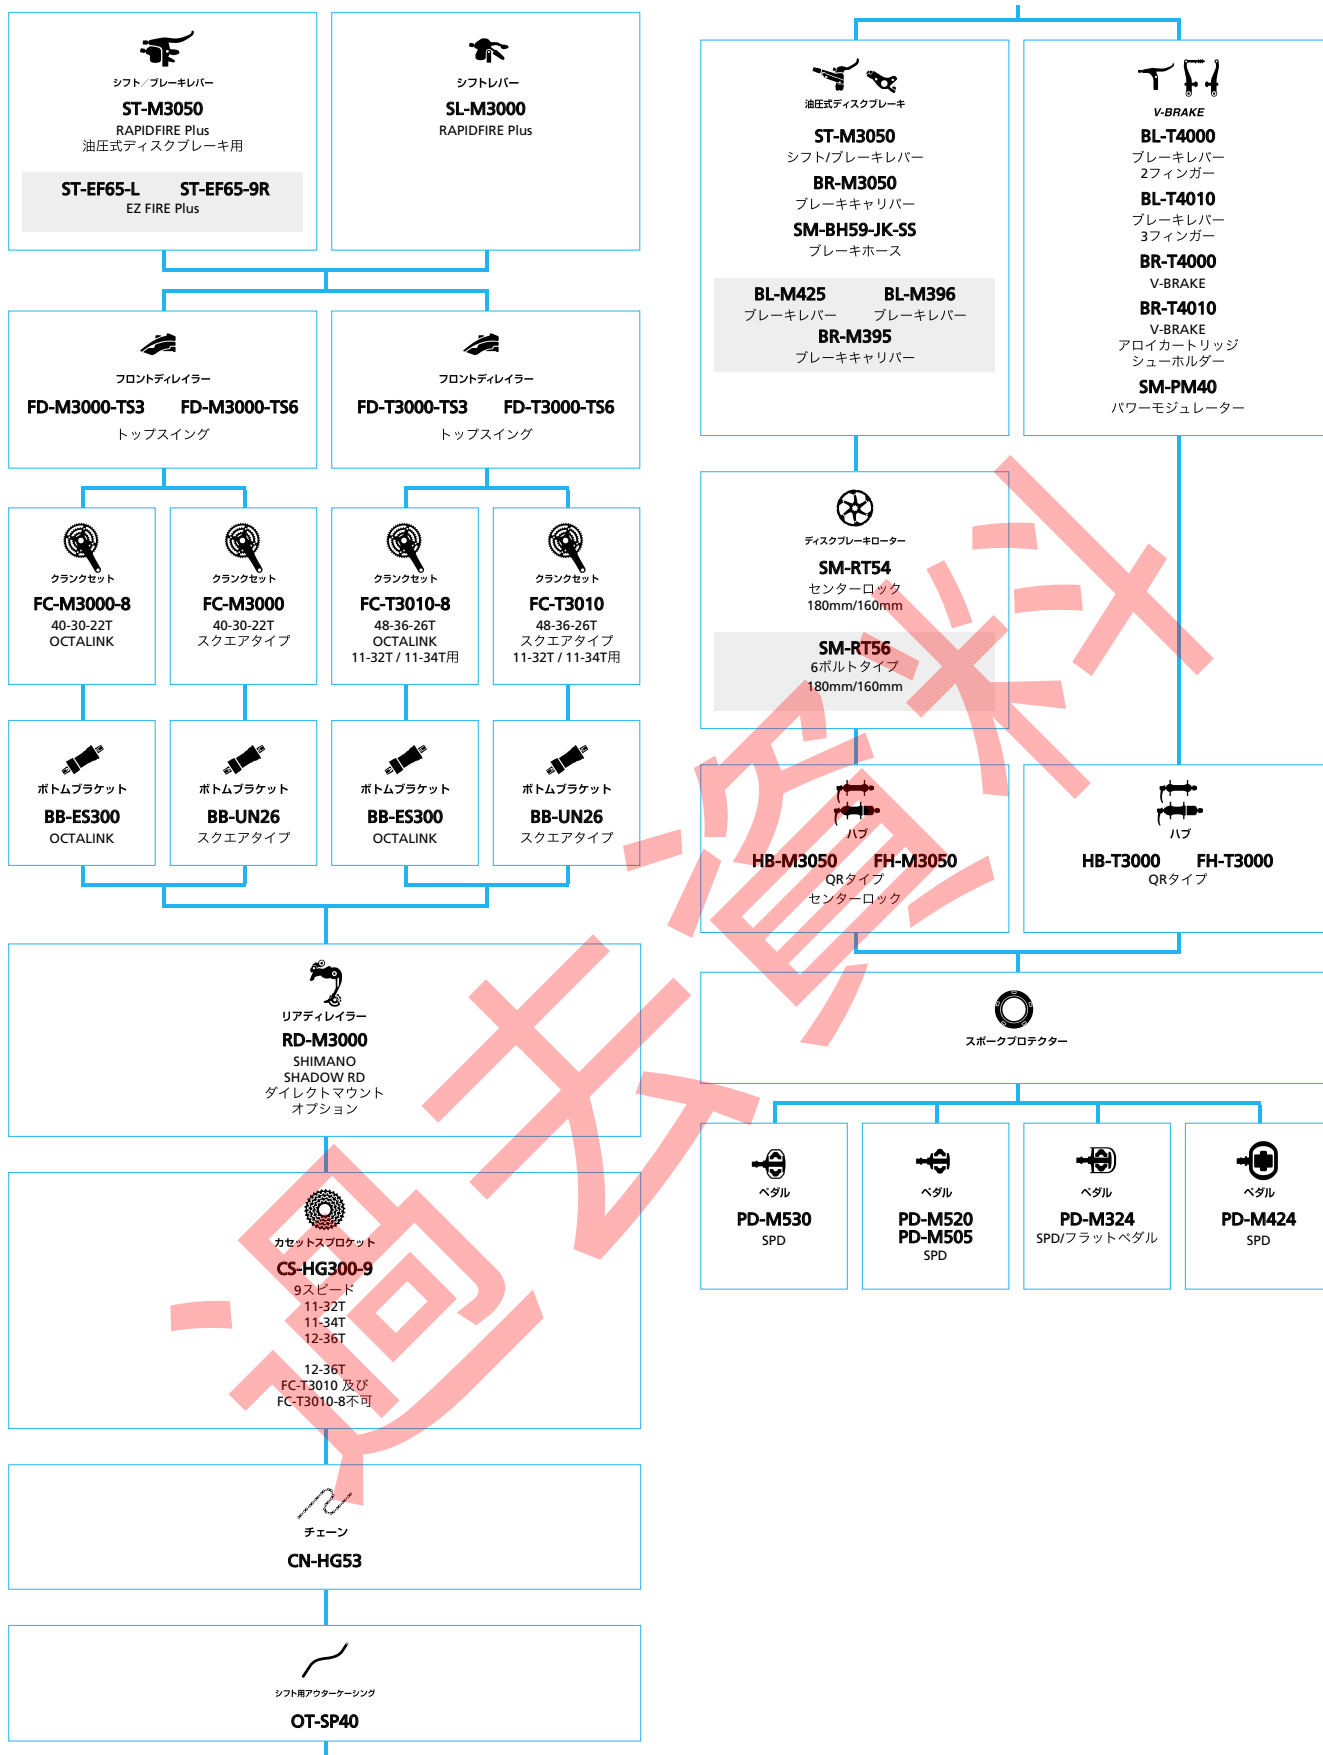

■ ... ニューモデル
 ■ ... オプション

マウンテンバイク

SHIMANO ALIVIO (3x9スピード)

■ ... ニューモデル
 □ ... オプション

マウンテンバイク

SHIMANO **ALCERA** (3x9スピード)

■ ... ニューモデル
 ■ ... オプション

マウンテンバイク