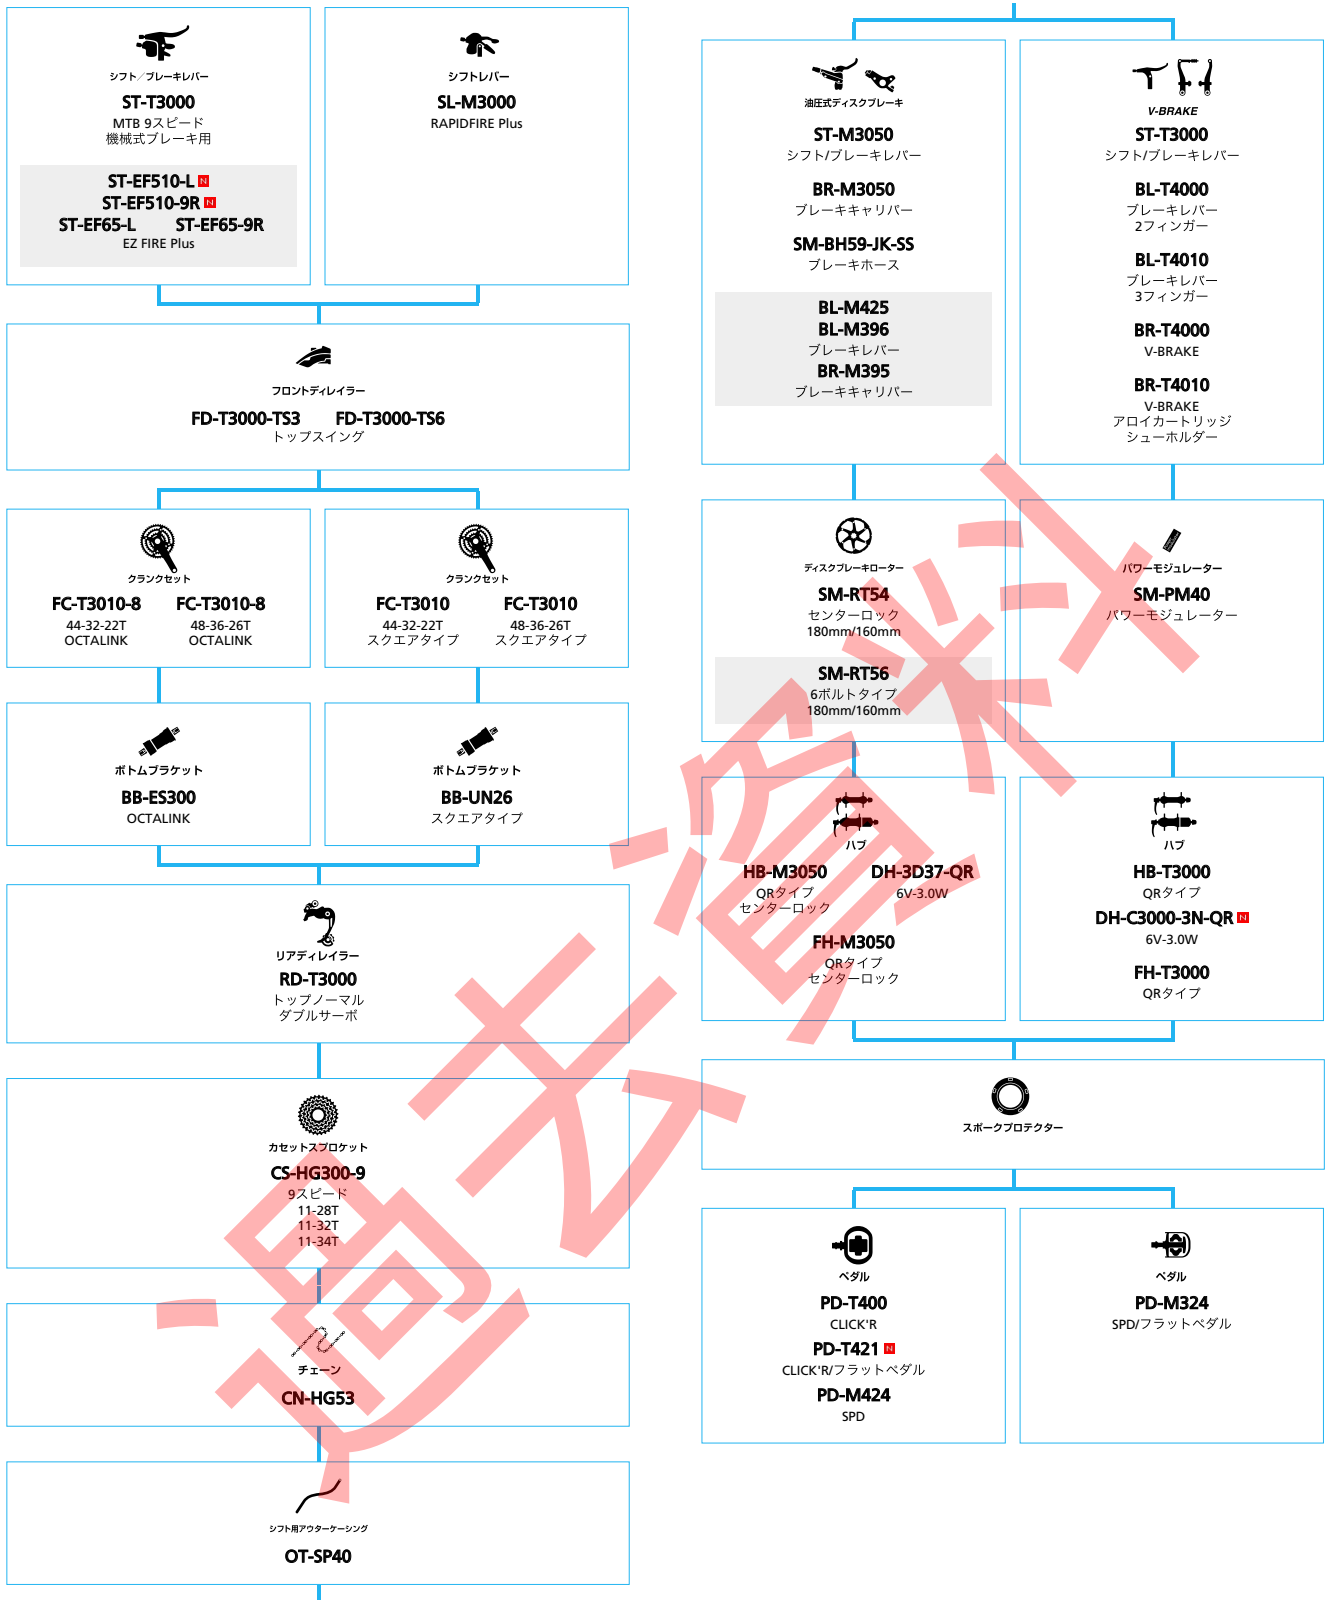

■ ... ニューモデル
 ■ ... オプション

フロント
 シフトレバー
 クランクセット
 ボトムブラケット
 リアディレイラー
 カセットスプロケット
 チェーン

SHIMANO ALFINE (エレクトリック仕様 フラットハンドルバー仕様)

■ ... ニューモデル
 ■ ... オプション

シテイツアー/シングル/コンフォートバイク

SHIMANO ALFINE (エレクトリック仕様 ドロップハンドルバー仕様)