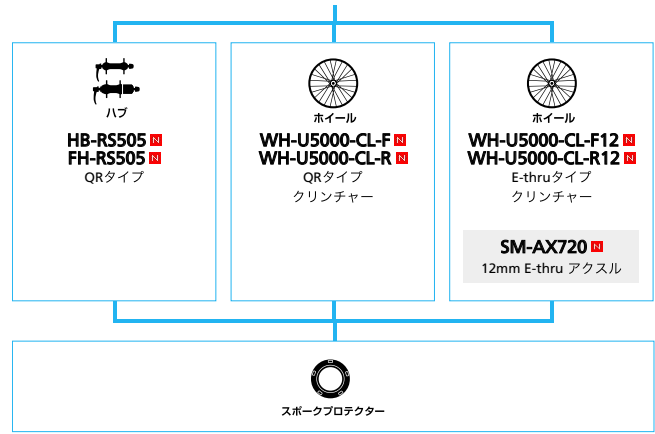

METREA (Hタイプハンドルバー 2×11スピード)

■ ... ニューモデル
■ ... オプション