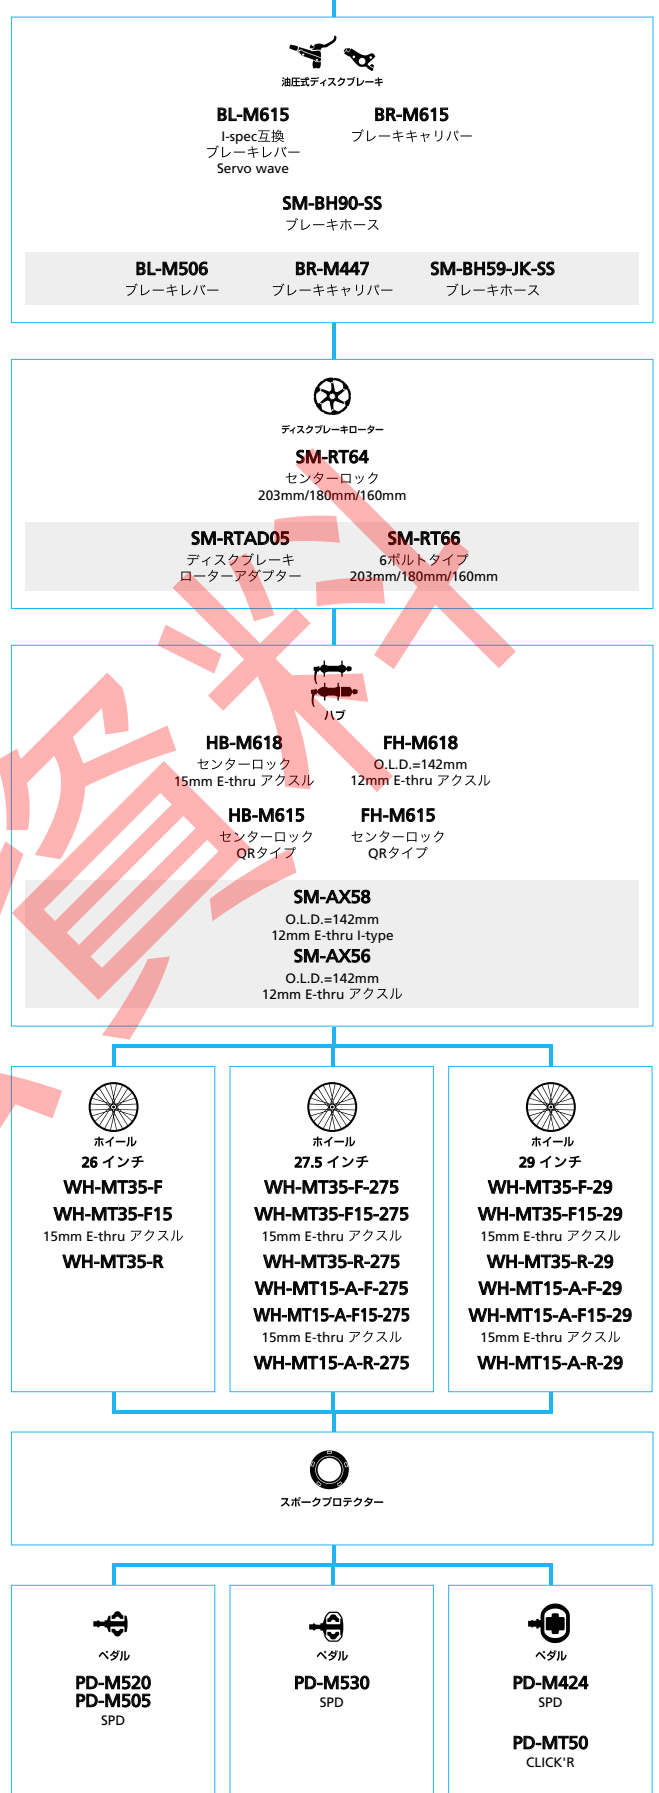

SM-AX80
 O.L.D.=135mm
 10/12mm アクスル
 O.L.D.=150mm
 12mm アクスル

 スポークプロテクター

 ペダル

PD-M647 **PD-M545**
 SPD

SHIMANO DEORE (3x10スピード)

■ ... ニューモデル
■ ... オプション

マウンテンバイク

SHIMANO DEORE (2x10スピード)

■ ... ニューモデル
 ■ ... オプション

マウンテンバイク

SHIMANO ALIVIO (3x9スピード)

■ ... ニューモデル
 □ ... オプション

マウンテンバイク

SHIMANO **ALCERA** (3x9スピード)

■ ... ニューモデル
 ■ ... オプション

マウンテンバイク