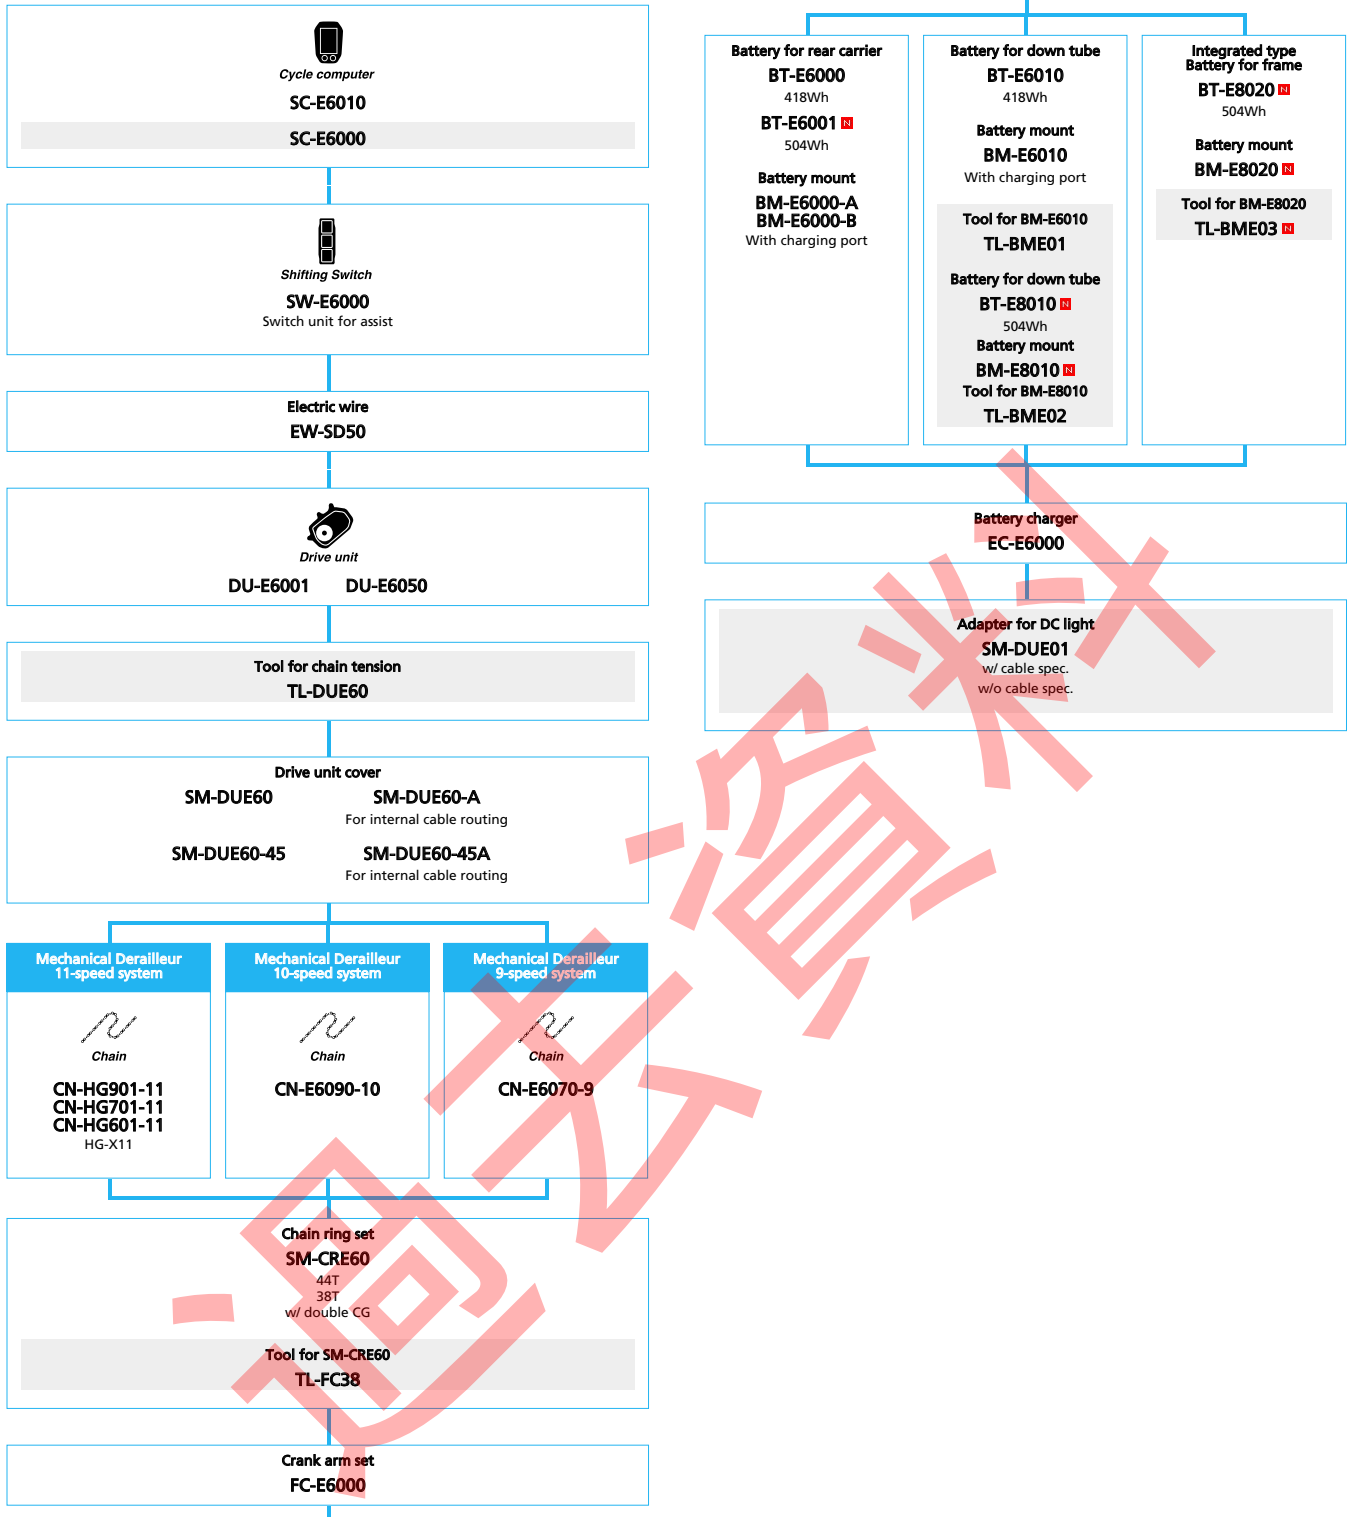

■ ... ニューモデル
 ■ ... オプション

SHIMANO STEPS E6000 series Di2 Internal geared hub spec.

SHIMANO STEPS E6000 series Di2 Internal geared hub, Coaster brake spec.

■ ... ニューモデル
 ■ ... オプション

SHIMANO STEPS E6000 series Mechanical Derailleur spec.

SHIMANO

SHIMANO