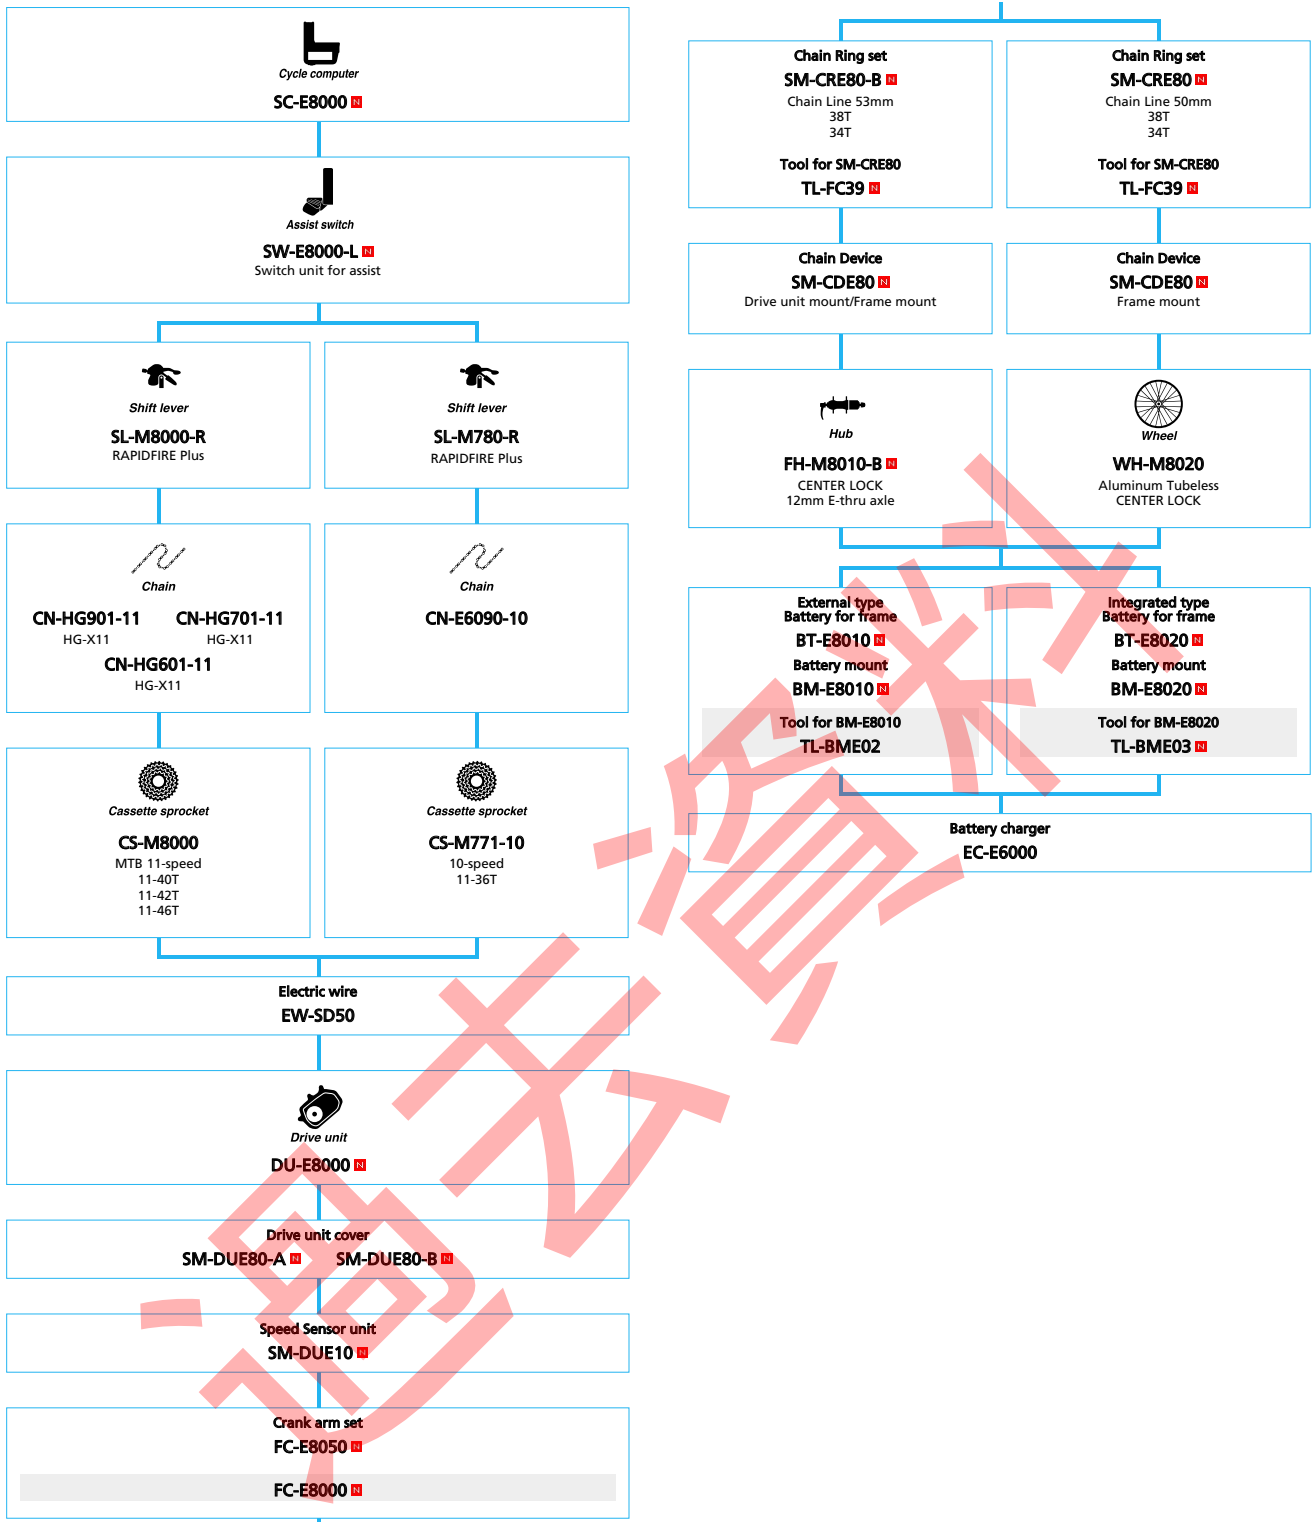

■ ... ニューモデル
■ ... オプション

フレームパーツ

METREA (フラットハンドルバータイプ 1×11スピード)

■ ... ニューモデル
■ ... オプション

■ ... ニューモデル
 ■ ... オプション

SHIMANO STEPS E8000 series Di2 Derailleur spec.

■ ... ニューモデル
 □ ... オプション

SHIMANO STEPS E8000 series Mechanical Derailleur spec.

SHIMANO

SHIMANO