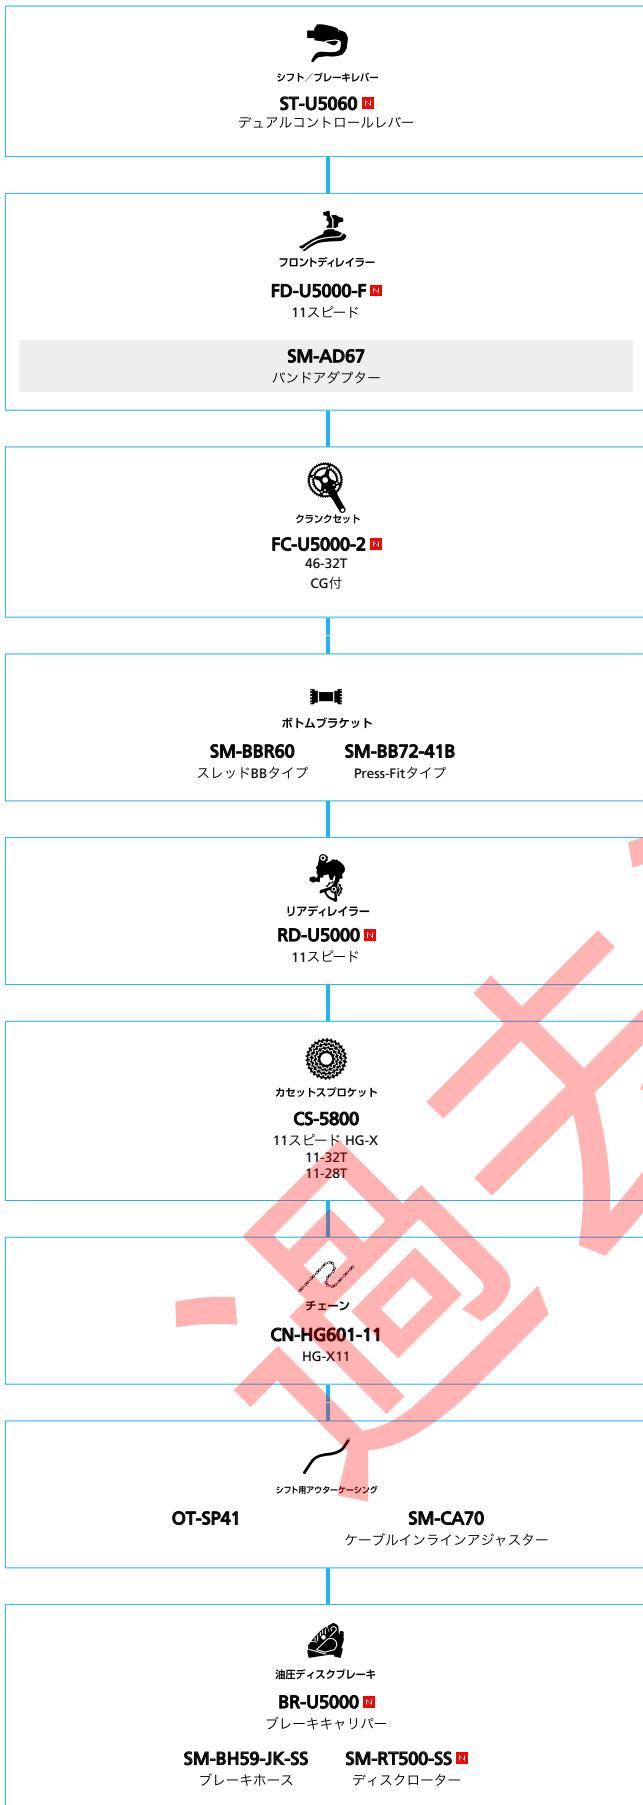

METREA (Hタイプハンドルバー 2×11スピード)

■ ... ニューモデル
■ ... オプション