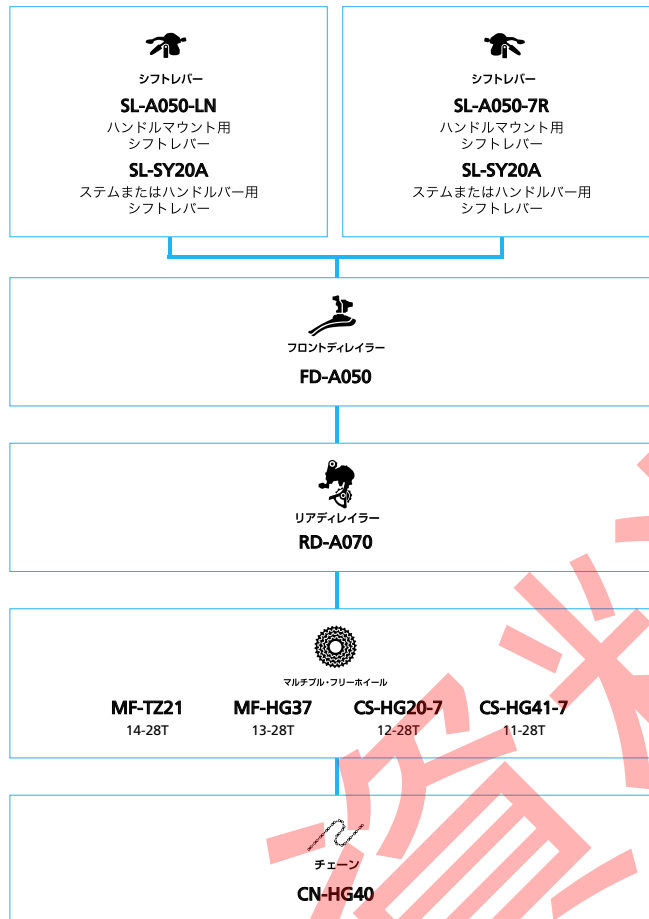

ロードバイク

SHIMANO *Tourney* (2x7スピード)

■ ... ニューモデル
■ ... オプション

ロードバイク

SHIMANO A050 (2x7スピード)

■ ... ニューモデル
■ ... オプション

Non-Series Components (2x10スピード)

■ ... ニューモデル
■ ... オプション