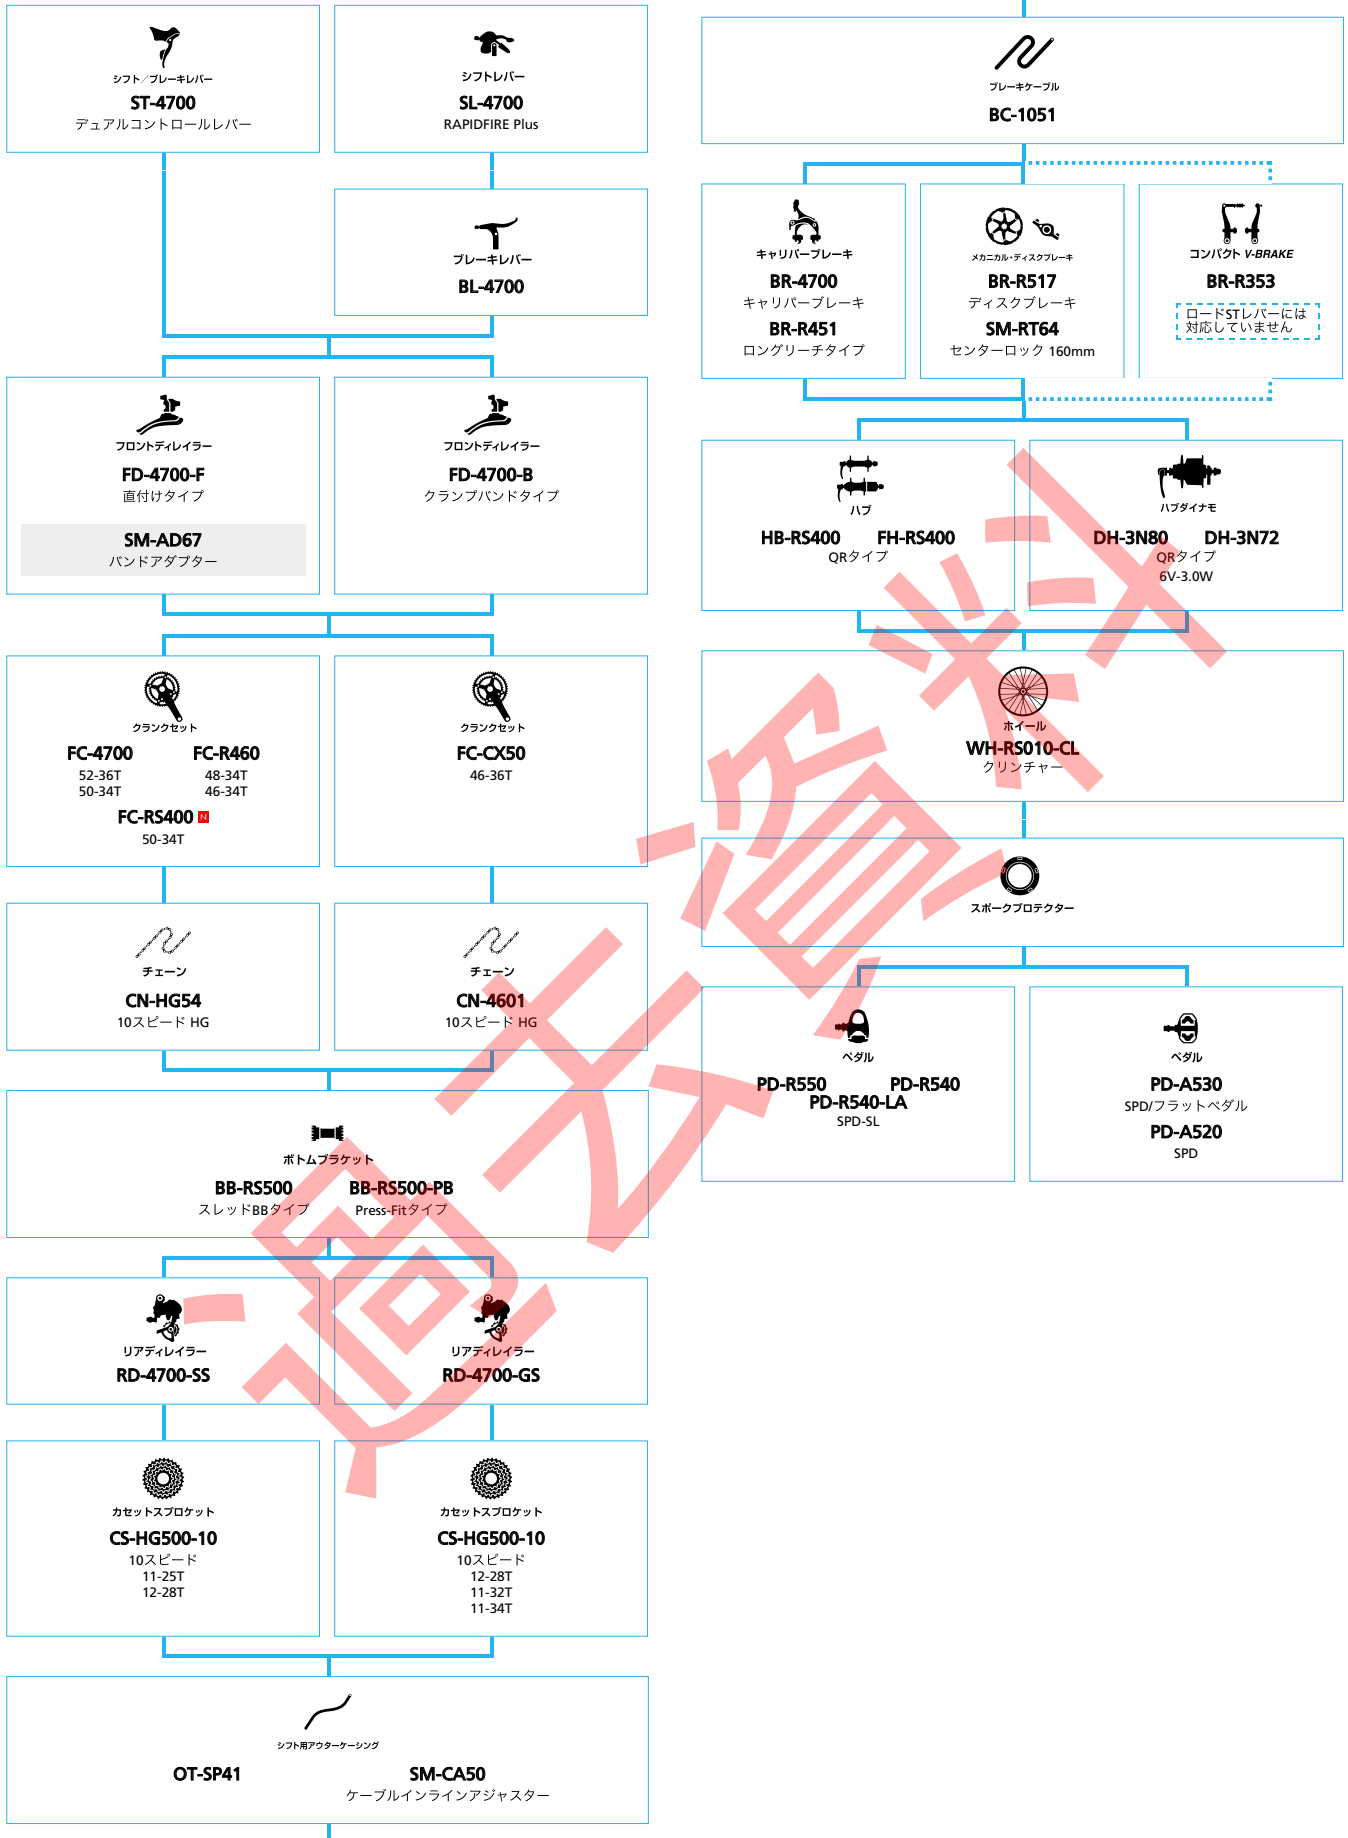

SHIMANO Tiagra

(2x10スピード)

■ ... ニューモデル
 ■ ... オプション

ロード

油圧式ディスクブレーキ メカニカル仕様

(2x10スピード TIAGRAグレード)

■ ... ニューモデル
 □ ... オプション

シクロクロス メカニカル仕様