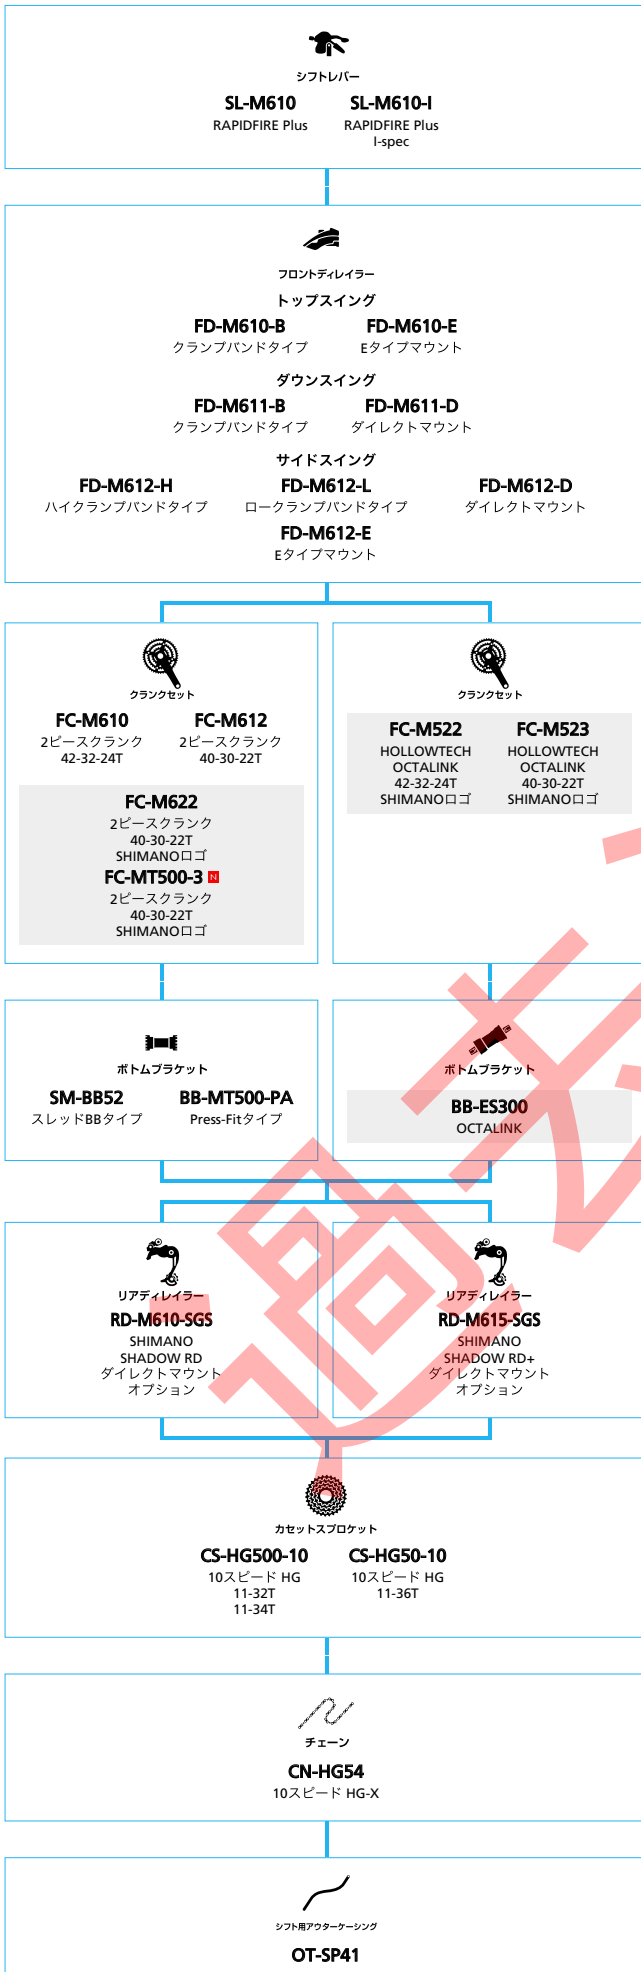

SM-AX80
 O.L.D.=135mm
 10/12mm アクスル
 O.L.D.=150mm
 12mm アクスル

 スポークプロテクター

 ペダル

PD-M647 **PD-M545**
 SPD

SHIMANO DEORE (3x10スピード)

■ ... ニューモデル
■ ... オプション

マウンテンバイク

SHIMANO DEORE (2x10スピード)