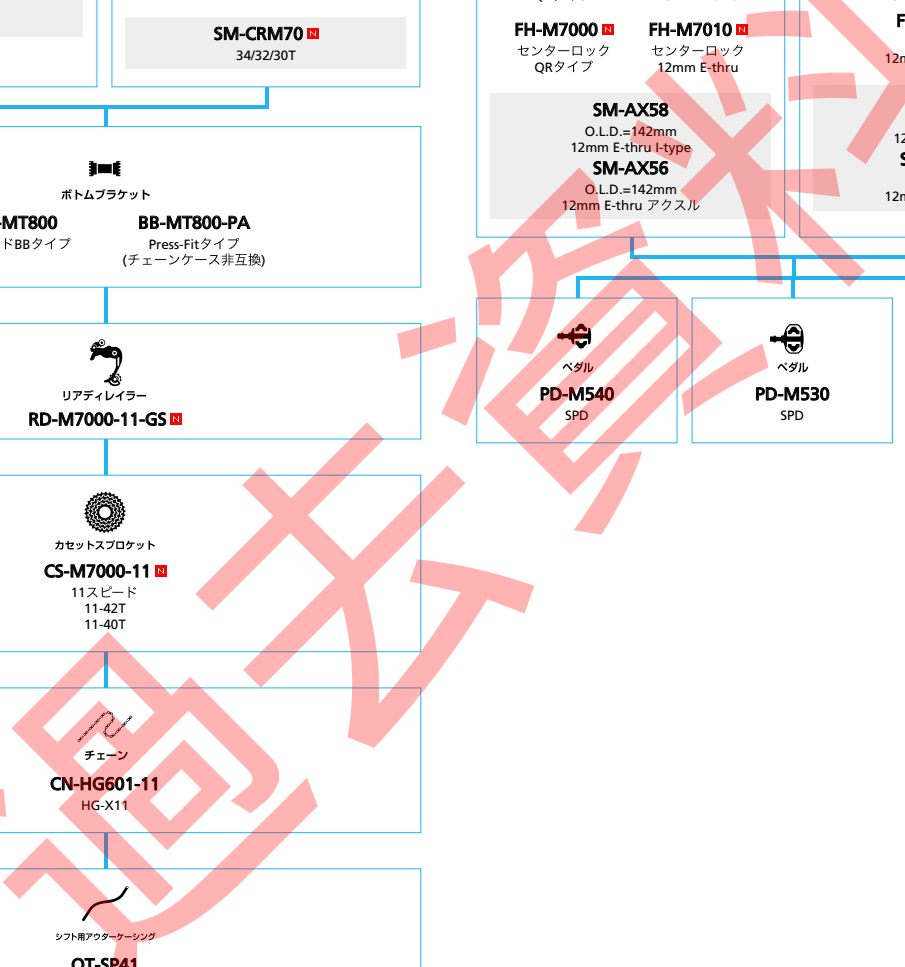

油圧式ディスクブレーキ
BL-M8000 **BR-M8000** **SM-BH90-SB**
 ブレーキレバー ブレーキキャリパー ブレーキホース

SLX (2x11スピード)

■ ... ニューモデル
 ■ ... オプション

マウンテンバイク

SLX (1x11スピード)

マウンテンバイク

SLX (3x10スピード)

■ ... ニューモデル
 ■ ... オプション

マウンテンバイク

シフトレバー

SL-M7000 ■
RAPIDFIRE Plus

SL-M7000-10 ■
RAPIDFIRE Plus

SL-M7000-I ■
RAPIDFIRE Plus
I-spec II

SL-M7000-10-I ■
RAPIDFIRE Plus
I-spec II

SL-M7000-B-I ■
RAPIDFIRE Plus
I-spec

SL-M7000-10-B-I ■
RAPIDFIRE Plus
I-spec