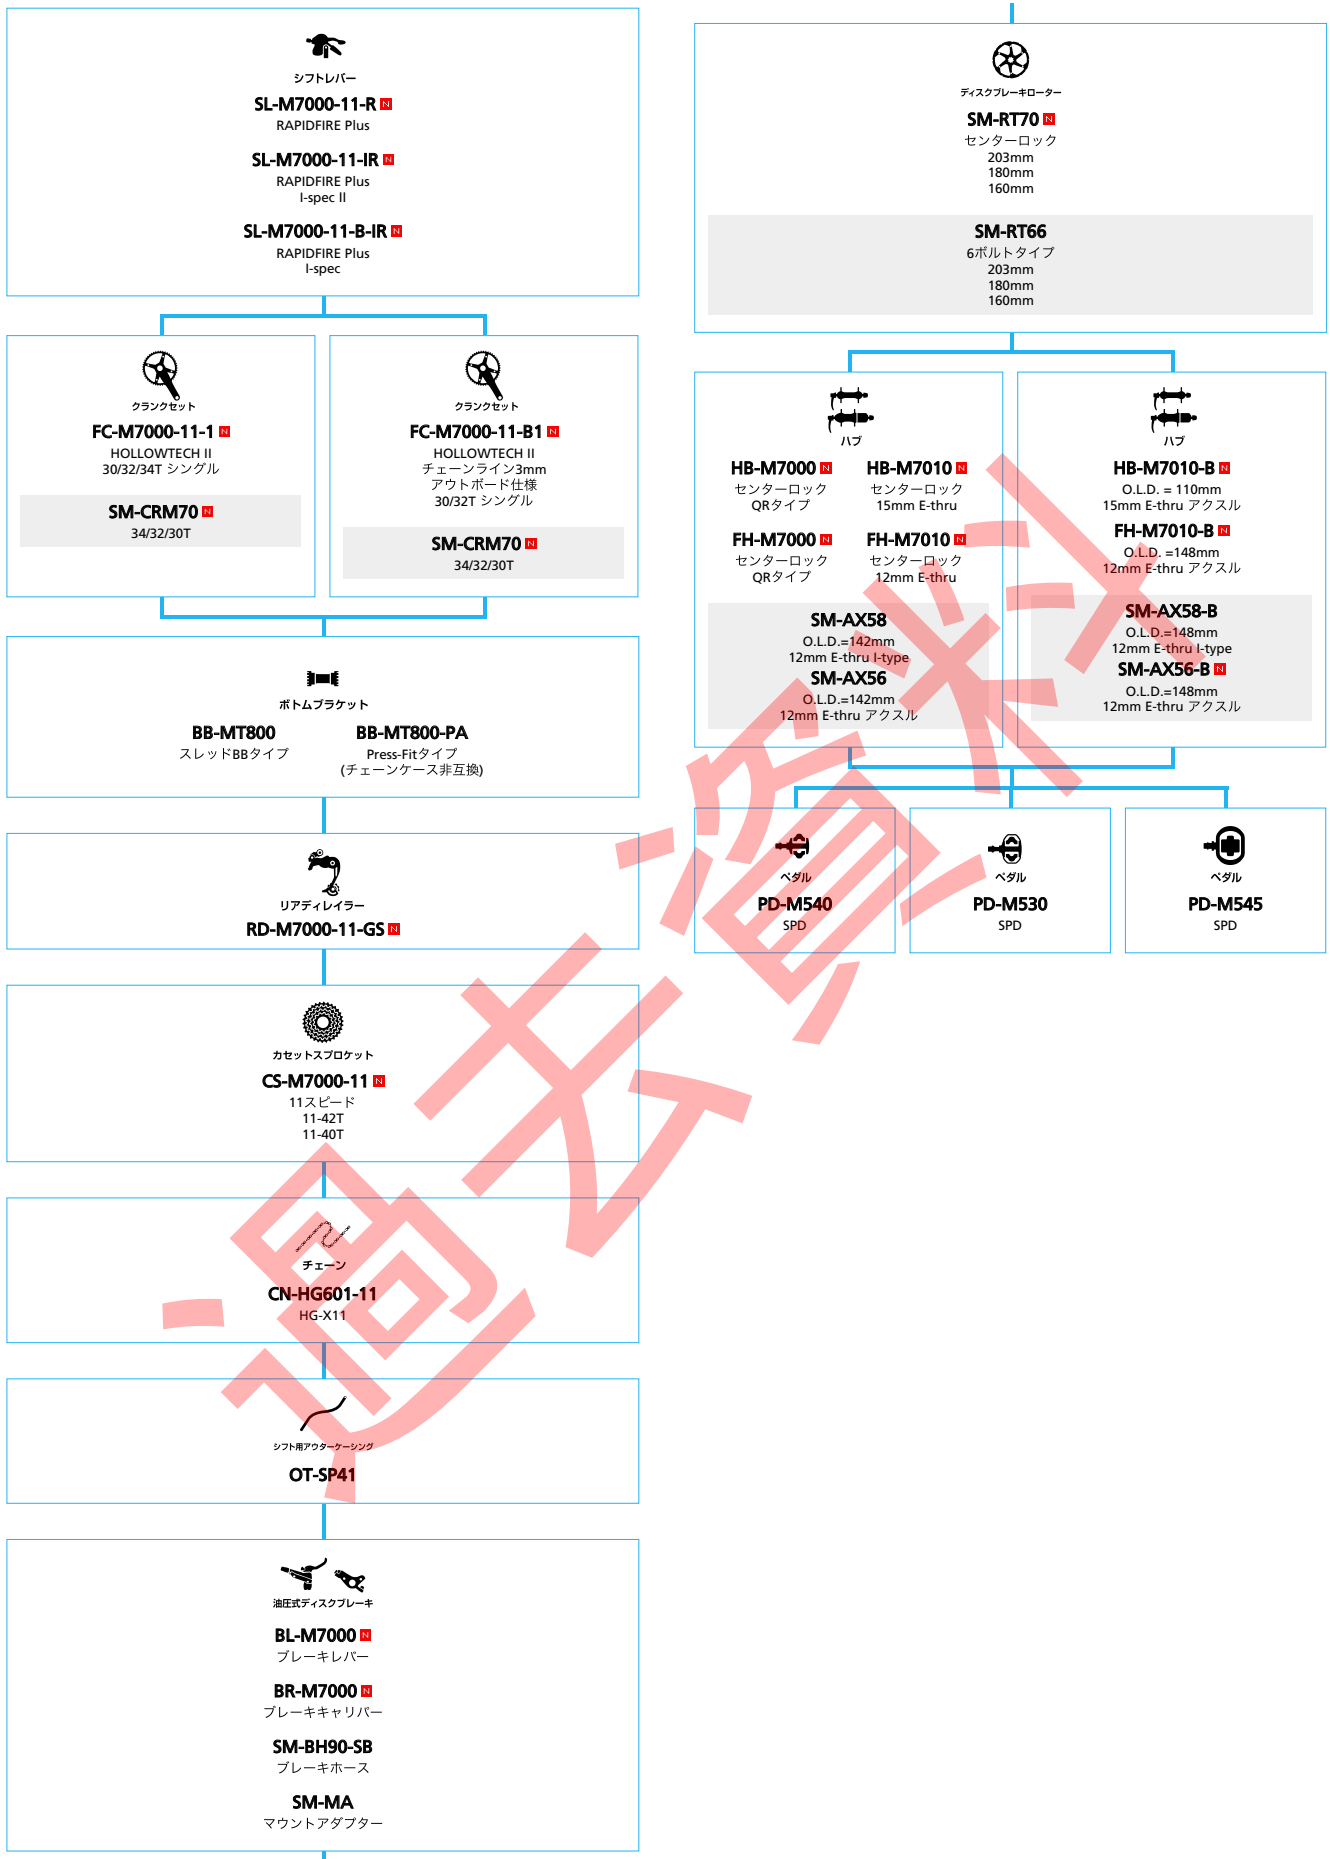

SLX (1x11スピード)

マウンテンバイク