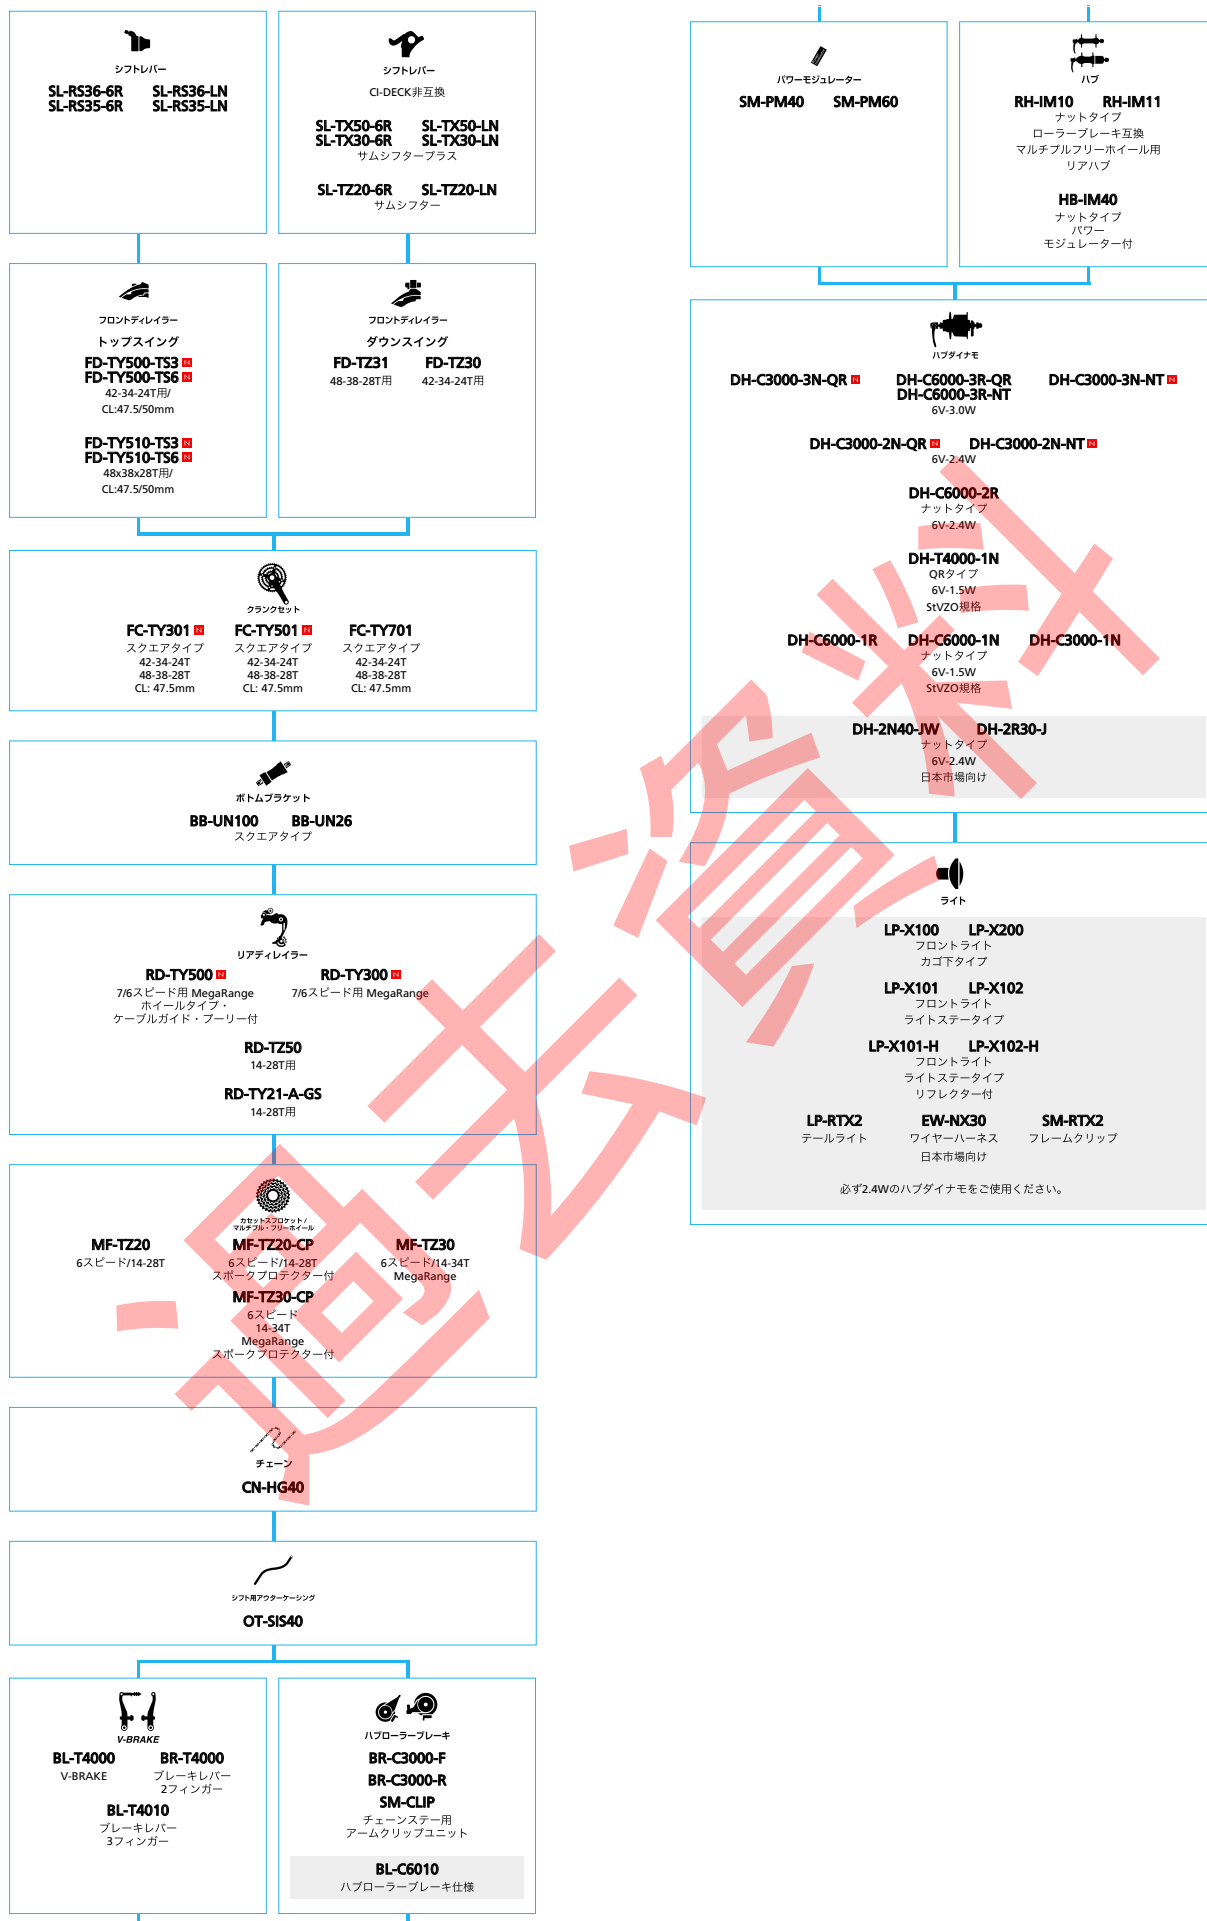

SHIMANO Tourney

(3x6スピード フリクション)

■ ... ニューモデル
■ ... オプション

スポンテンバイク