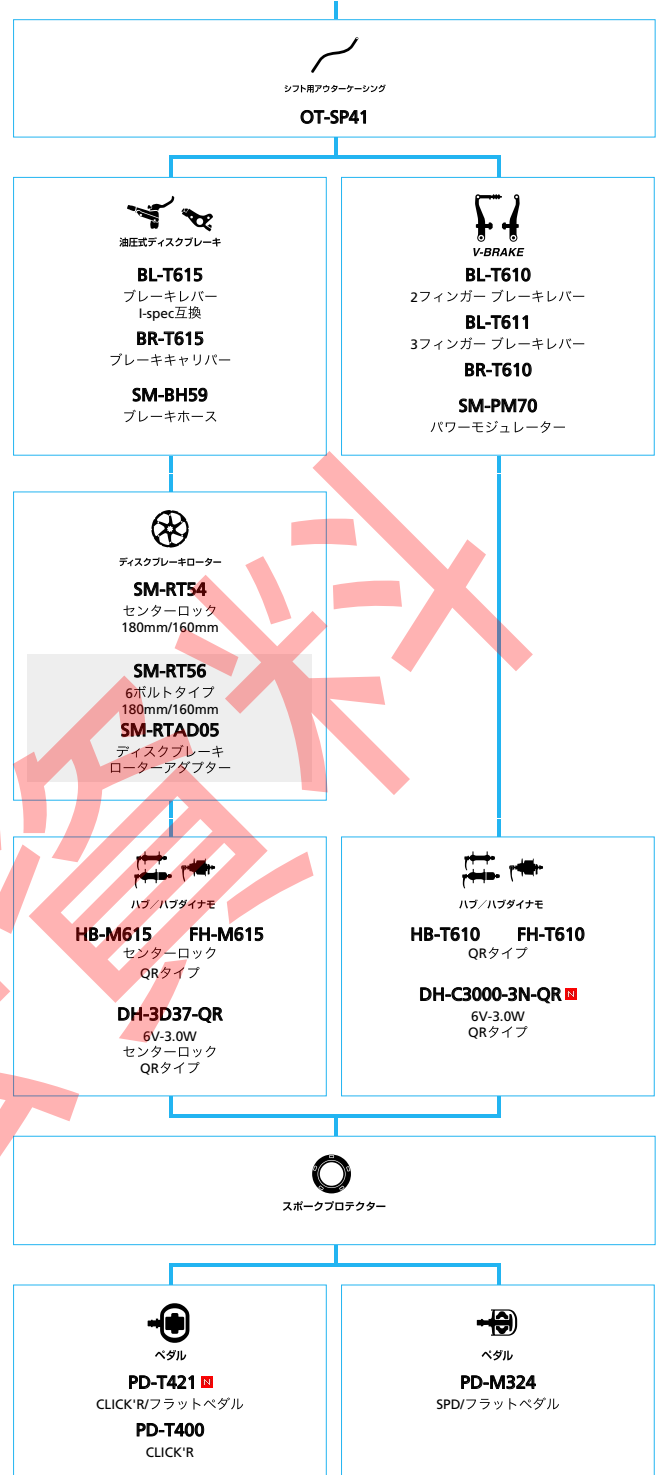

■ ... ニューモデル
 ■ ... オプション

フロント
 シフトレバー
 クランクセット
 ボトムブラケット
 リアディレイラー
 カセットスプロケット
 チェーン

SHIMANO ALFINE (エレクトリック仕様 フラットハンドルバー仕様)

■ ... ニューモデル
 ■ ... オプション

シテイツアー/シングル/コンフォートバイク

SHIMANO ALFINE (エレクトリック仕様 ドロップハンドルバー仕様)