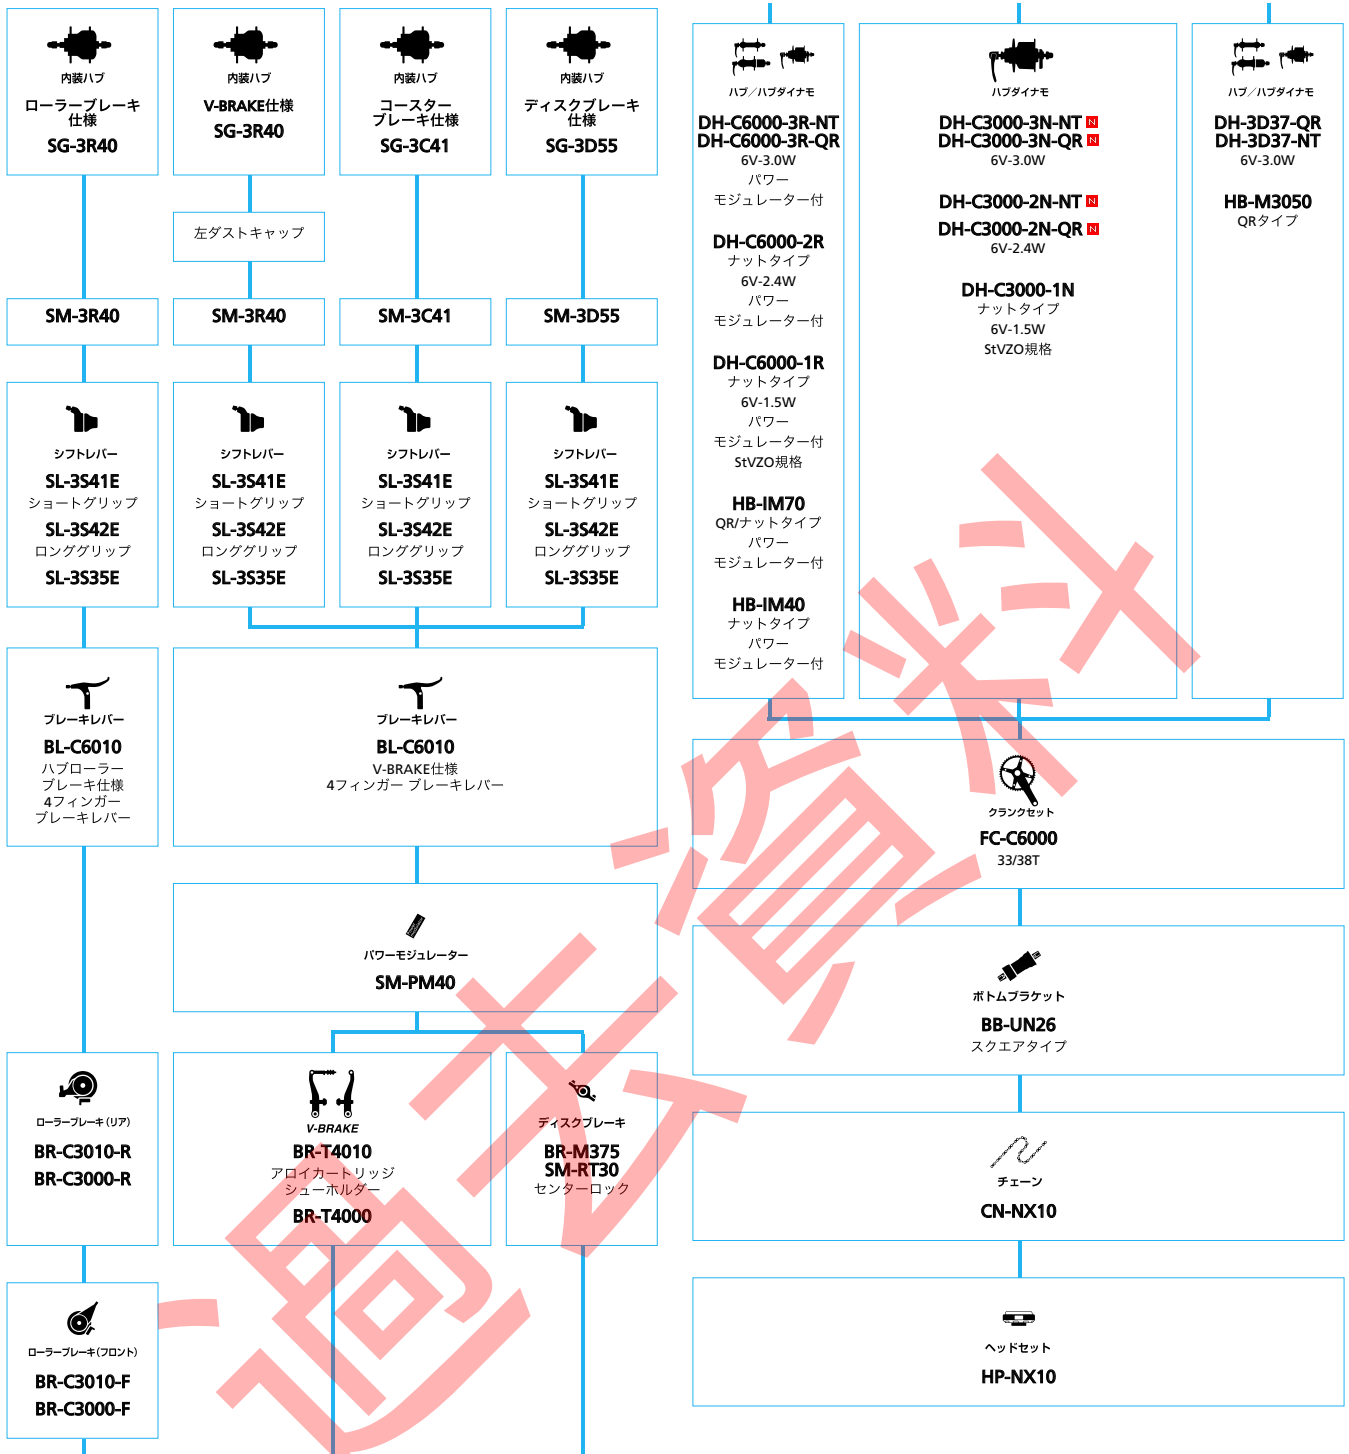

SHIMANO Nexus (インター8)

■ ... ニューモデル
 ■ ... オプション

シテイツーリソング/コンフキートバインク

SHIMANO Nexus (インターフ)

■ ... ニューモデル
 □ ... オプション

シテイツーリング/コンフォートバイク

SHIMANO Nexus (インター3)

■ ... ニューモデル
 □ ... オプション