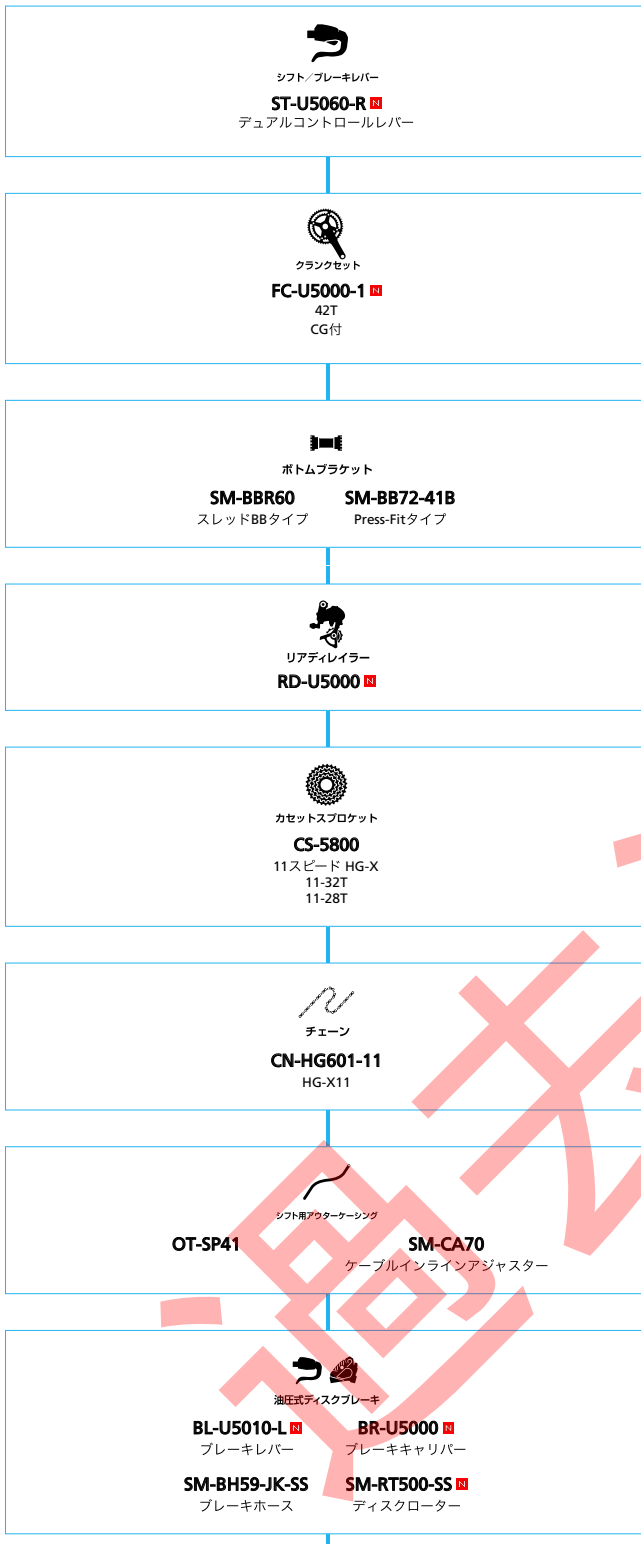

Non-Series Components (3x9スピード)

■ ... ニューモデル
■ ... オプション

METREA (Hタイプハンドルバー 2×11スピード)

■ ... ニューモデル
■ ... オプション

フレームパーツ

METREA (Hタイプハンドルバー 1×11スピード)

■ ... ニューモデル
■ ... オプション

METREA (フラットハンドルバータイプ 2×11スピード)