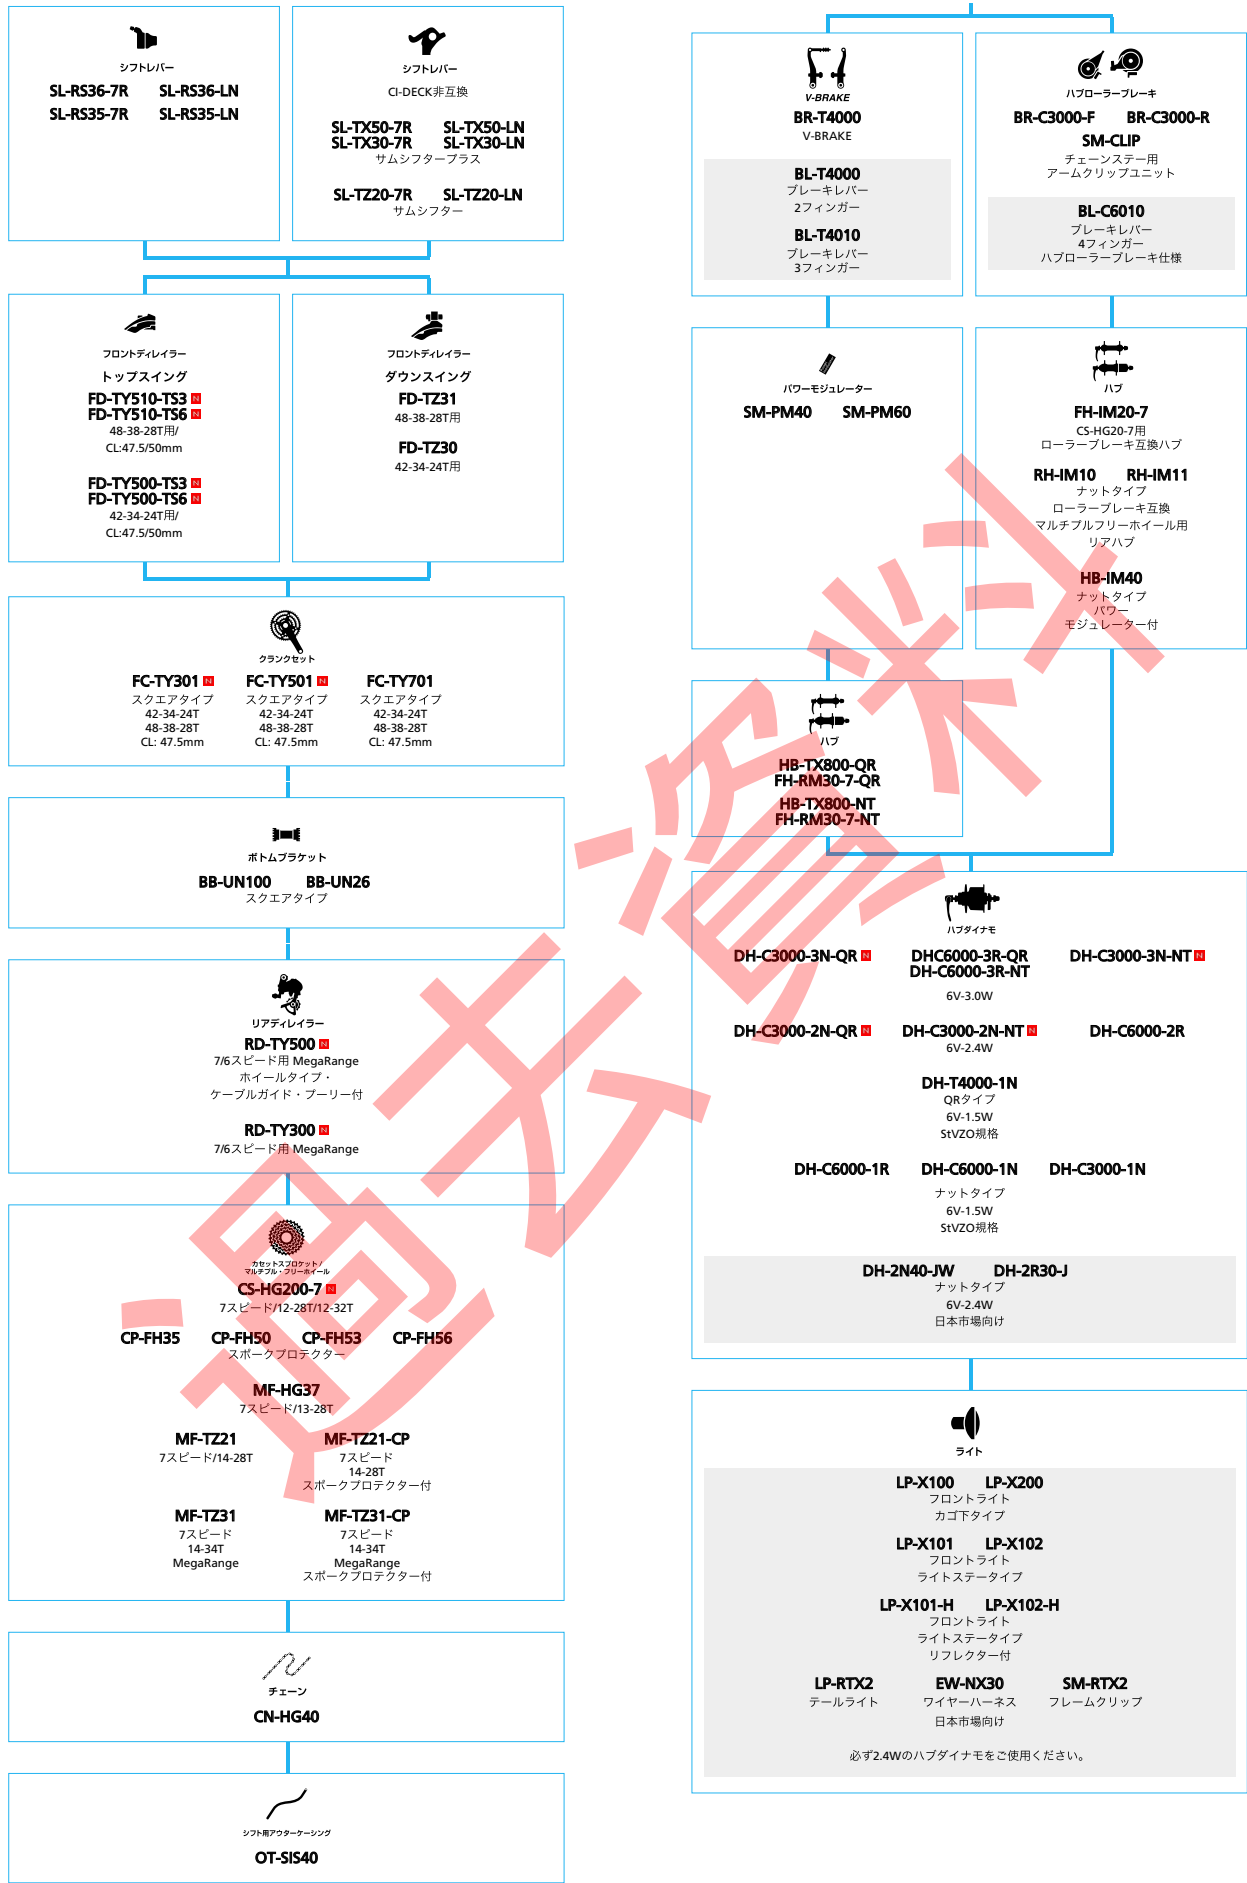

SHIMANO Tourney

(3x7スピード フリックション)

■ ... ニューモデル
■ ... オプション

マウンテンバイク