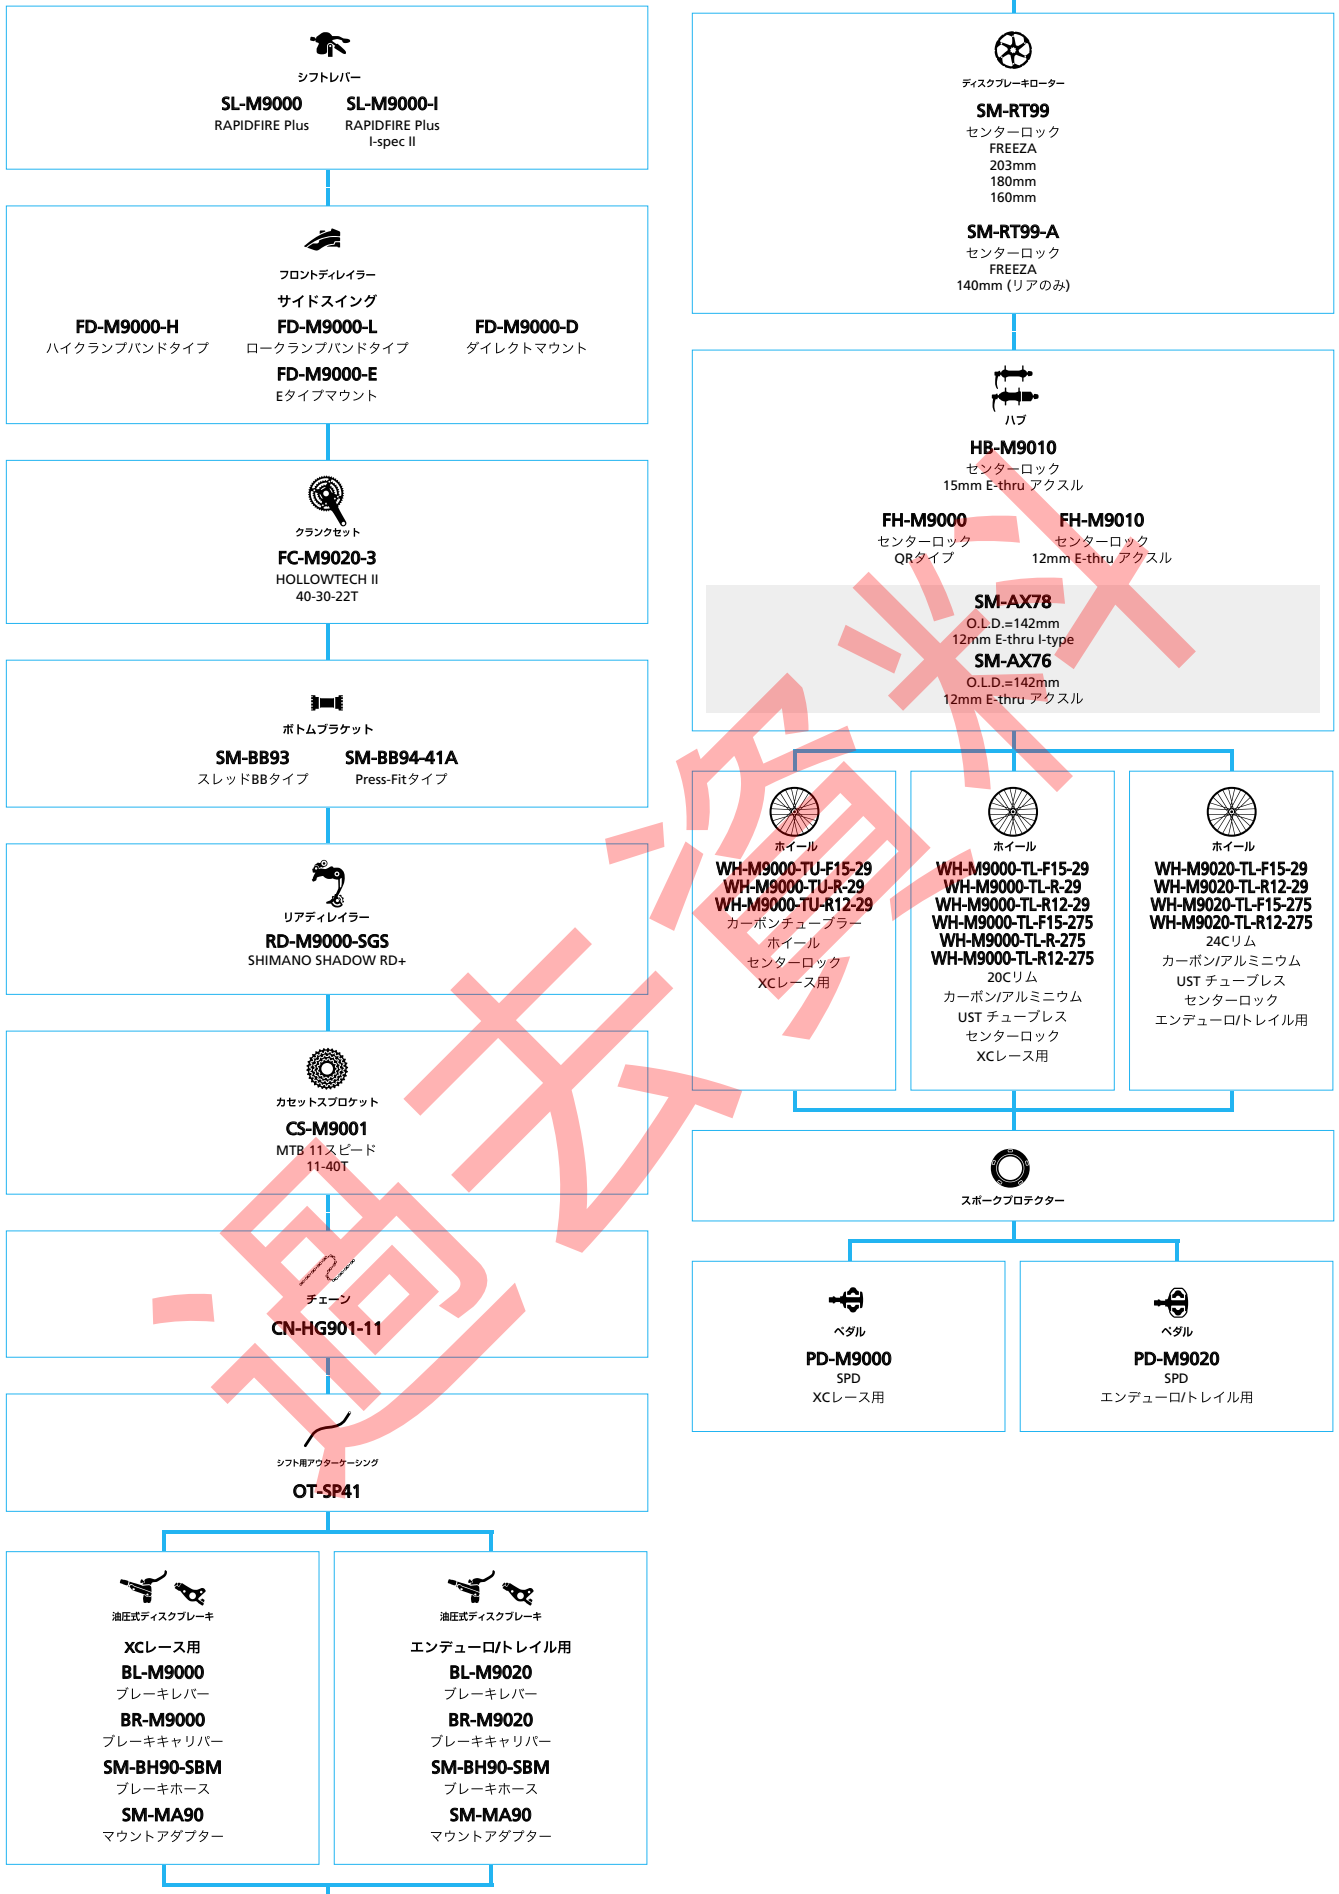

トレッキングバイク

SHIMANO DEORE XT	33
SHIMANO DEORE LX	34
SHIMANO DEORE	35
SHIMANO ALIVIO	36
SHIMANO ACERA	37

シティツーリング/コンフォートバイク

SHIMANO ALFINE	38
SHIMANO Nexus	42

ロードバイク

DURA-ACE	48
DURA-ACE R9150 シリーズ... ..	49
SHIMANO ULTEGRA	51
SHIMANO ULTEGRA 6870 シリーズ	52
油圧式ディスクブレーキ エレクトロニック仕様 (2x11スピード)	53
油圧式ディスクブレーキ メカニカル仕様 (2x11スピード ULTEGRAグレード)	54
シクロクロス メカニカル仕様 (2x11スピード ULTEGRAグレード)	55
SHIMANO 105	56
油圧式ディスクブレーキ メカニカル仕様 (2x11スピード 105グレード)	57
SHIMANO Tiagra	58
油圧式ディスクブレーキ メカニカル仕様 (2x10スピード TIAGRAグレード)	60
シクロクロス メカニカル仕様 (10スピード 105/TIAGRAグレード)	61
SHIMANO SORA	62
メカニカルディスクブレーキ メカニカル仕様 (9スピード SORAグレード)	64
SHIMANO Claris	66
SHIMANO Tourney	68
SHIMANO A050	70
Non-Series Components	71
アーバンスポーツ	
METREA	73
E-BIKE	
SHIMANO STEPS E8000 series	77
SHIMANO STEPS E6000 series	79