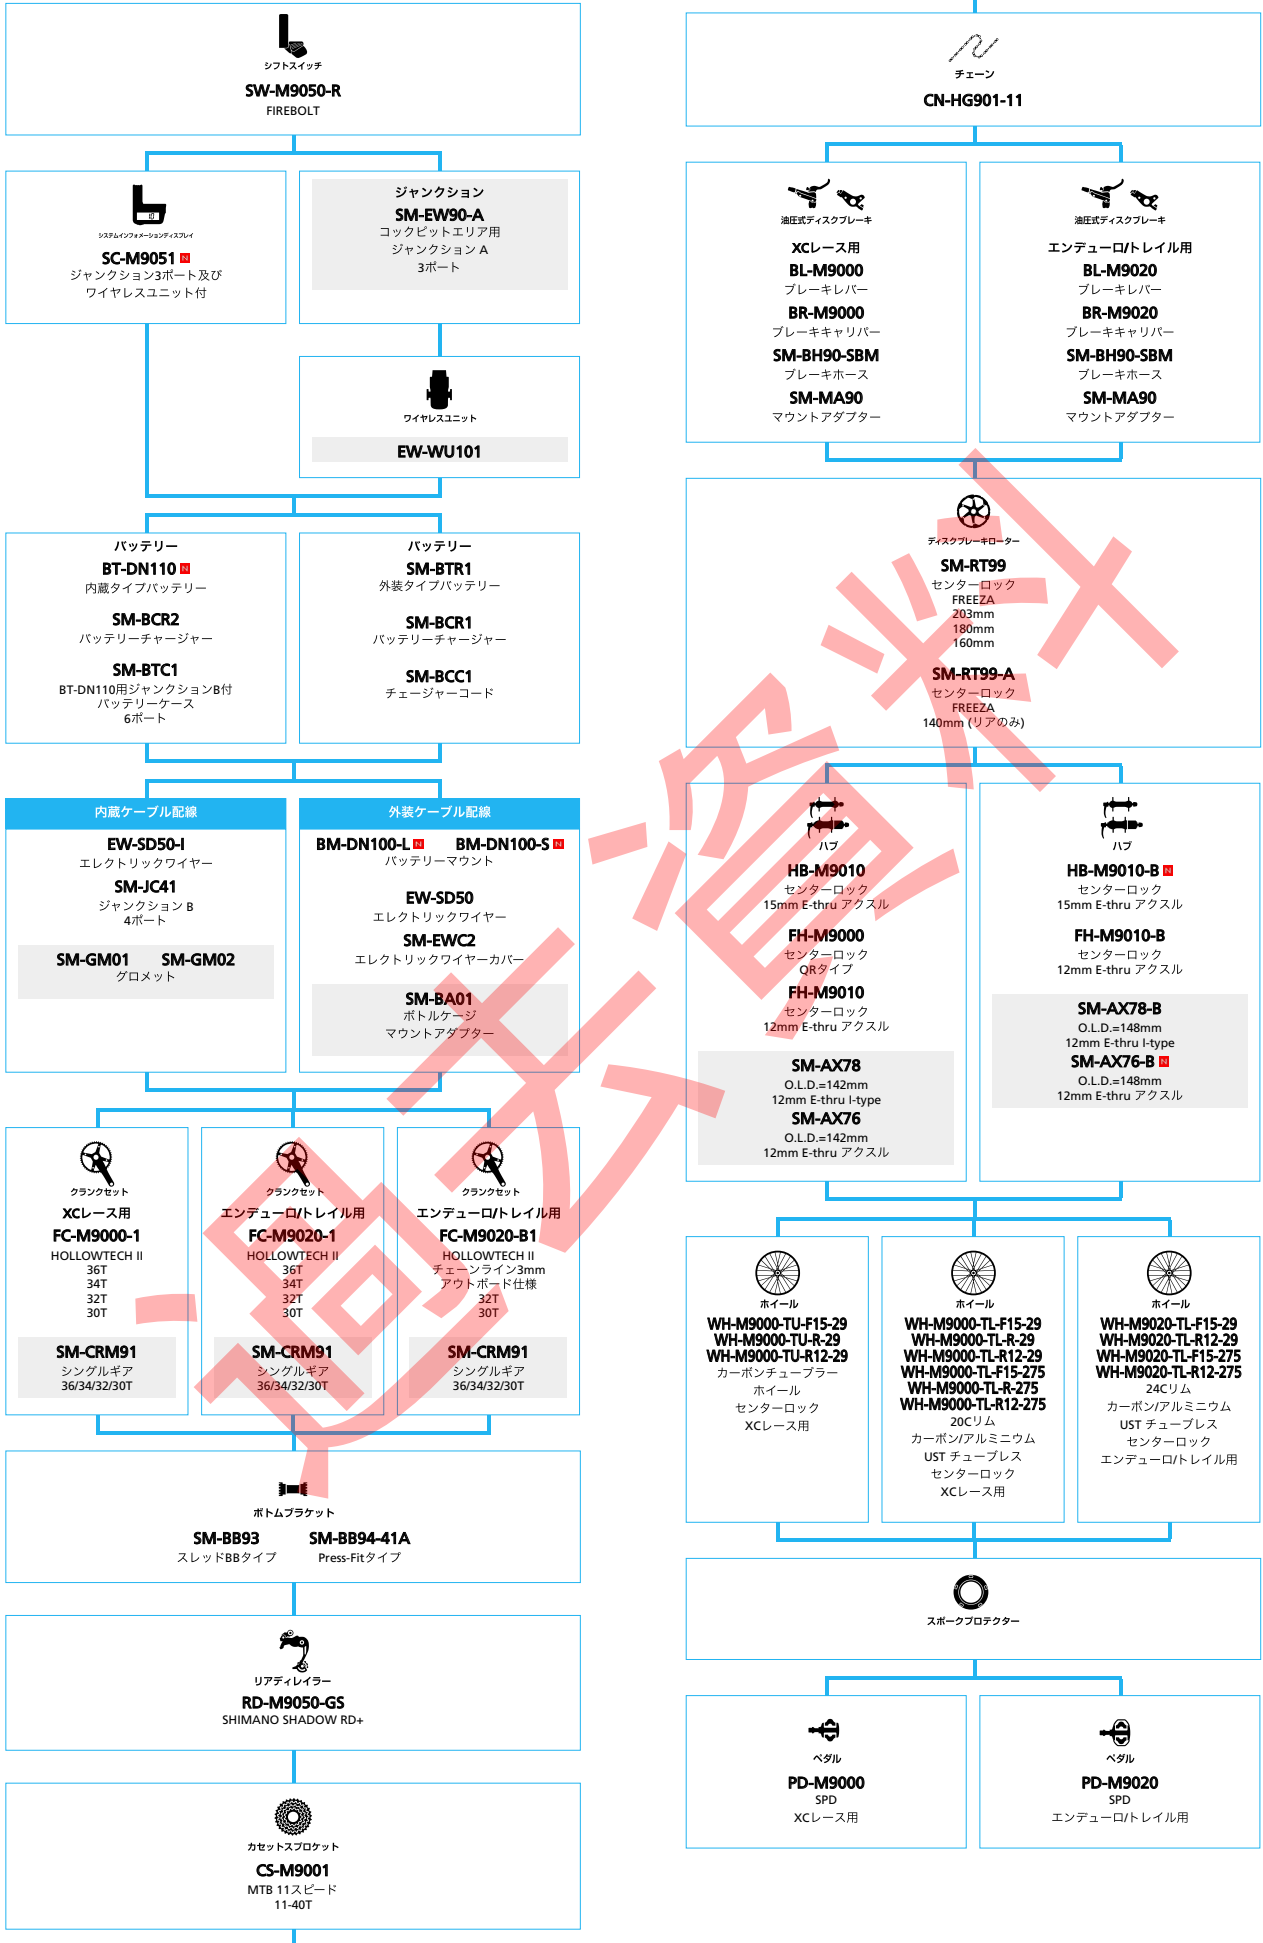

SHIMANO
XTR M9050 シリーズ (1x11スピード)

■ ... ニューモデル
■ ... オプション

マウンテンバイク