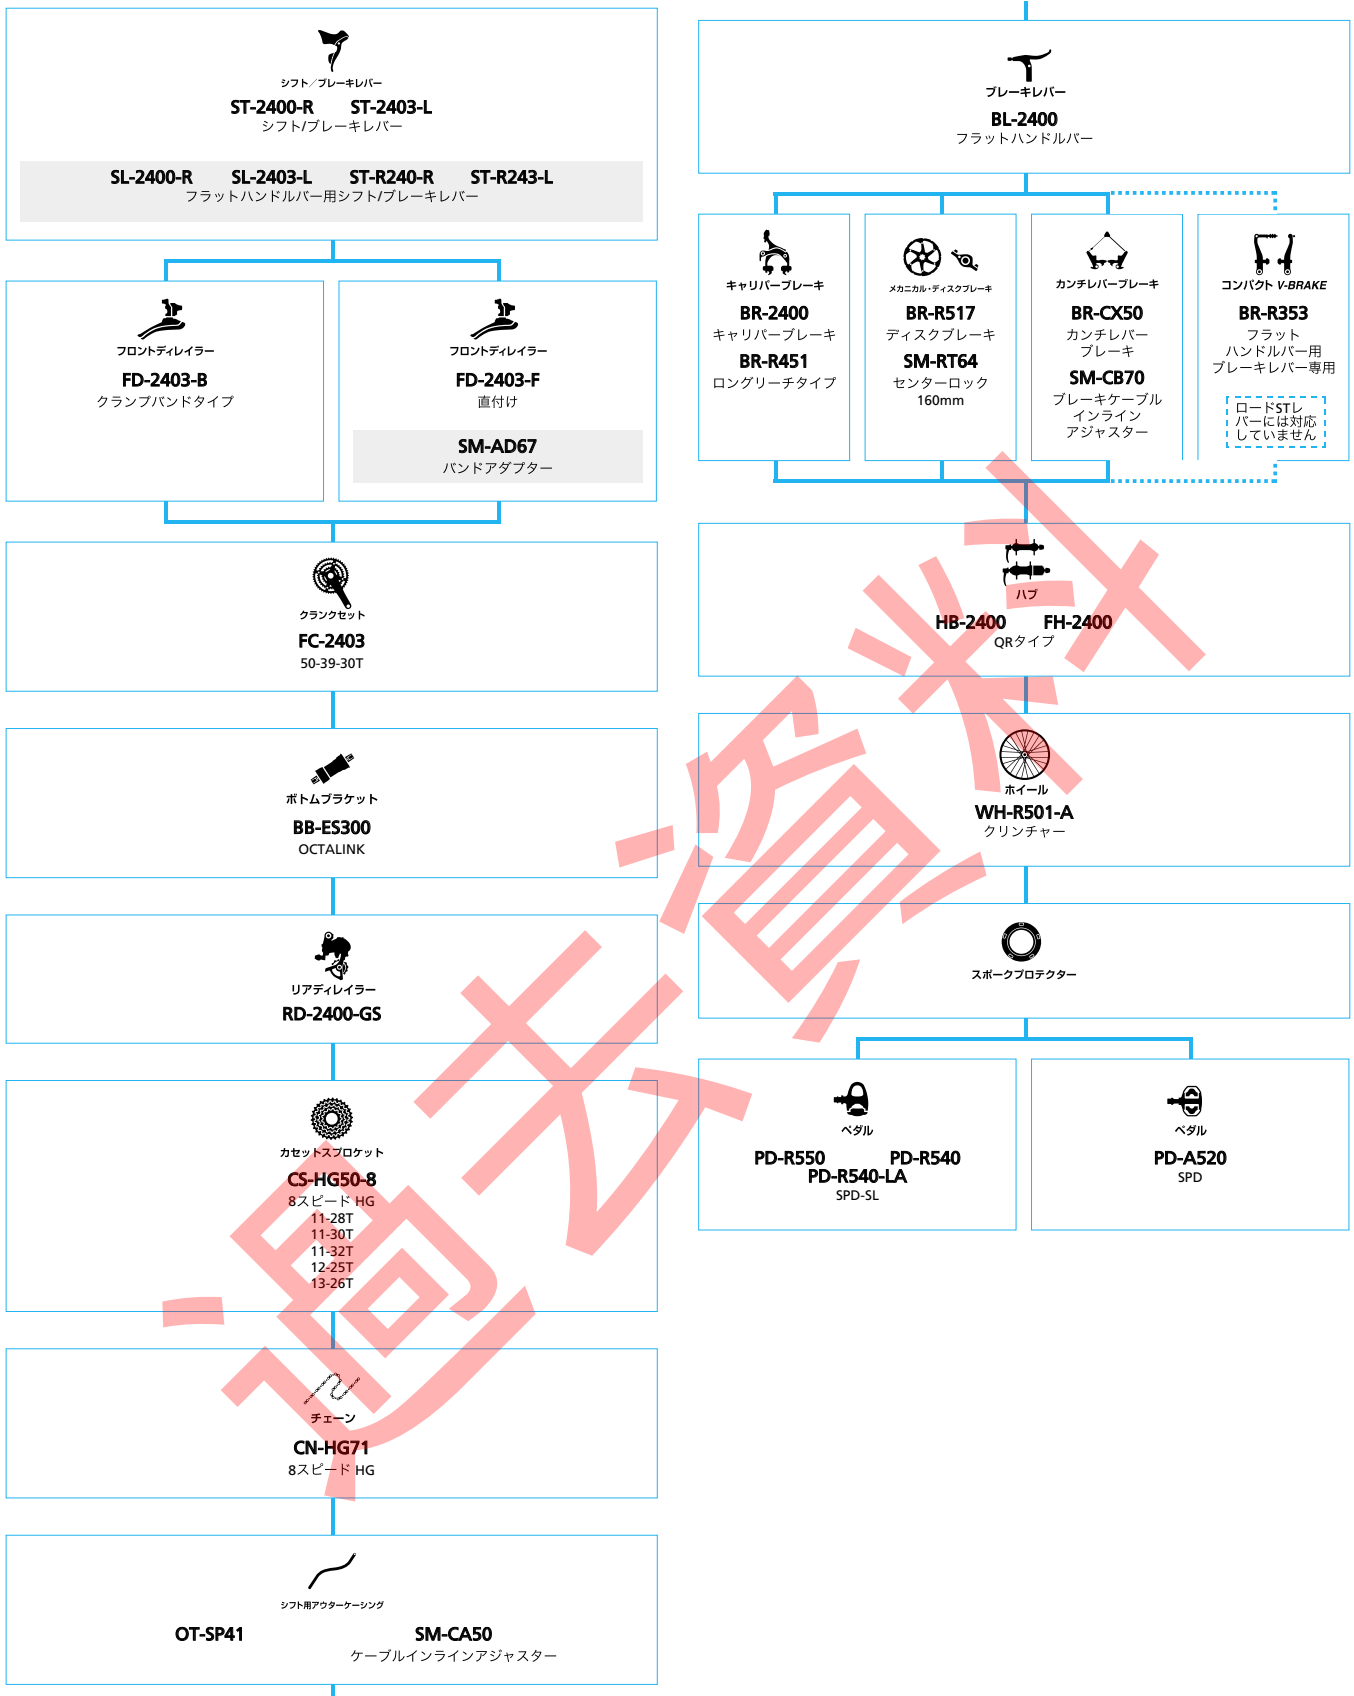

SHIMANO Claris (3x8スピード)

■ ... ニューモデル
 ■ ... オプション

ロードバイク

SHIMANO Claris (2x8スピード)

■ ... ニューモデル
 ■ ... オプション

クランク

SHIMANO Tourney (3x7スピード)

■ ... ニューモデル
■ ... オプション