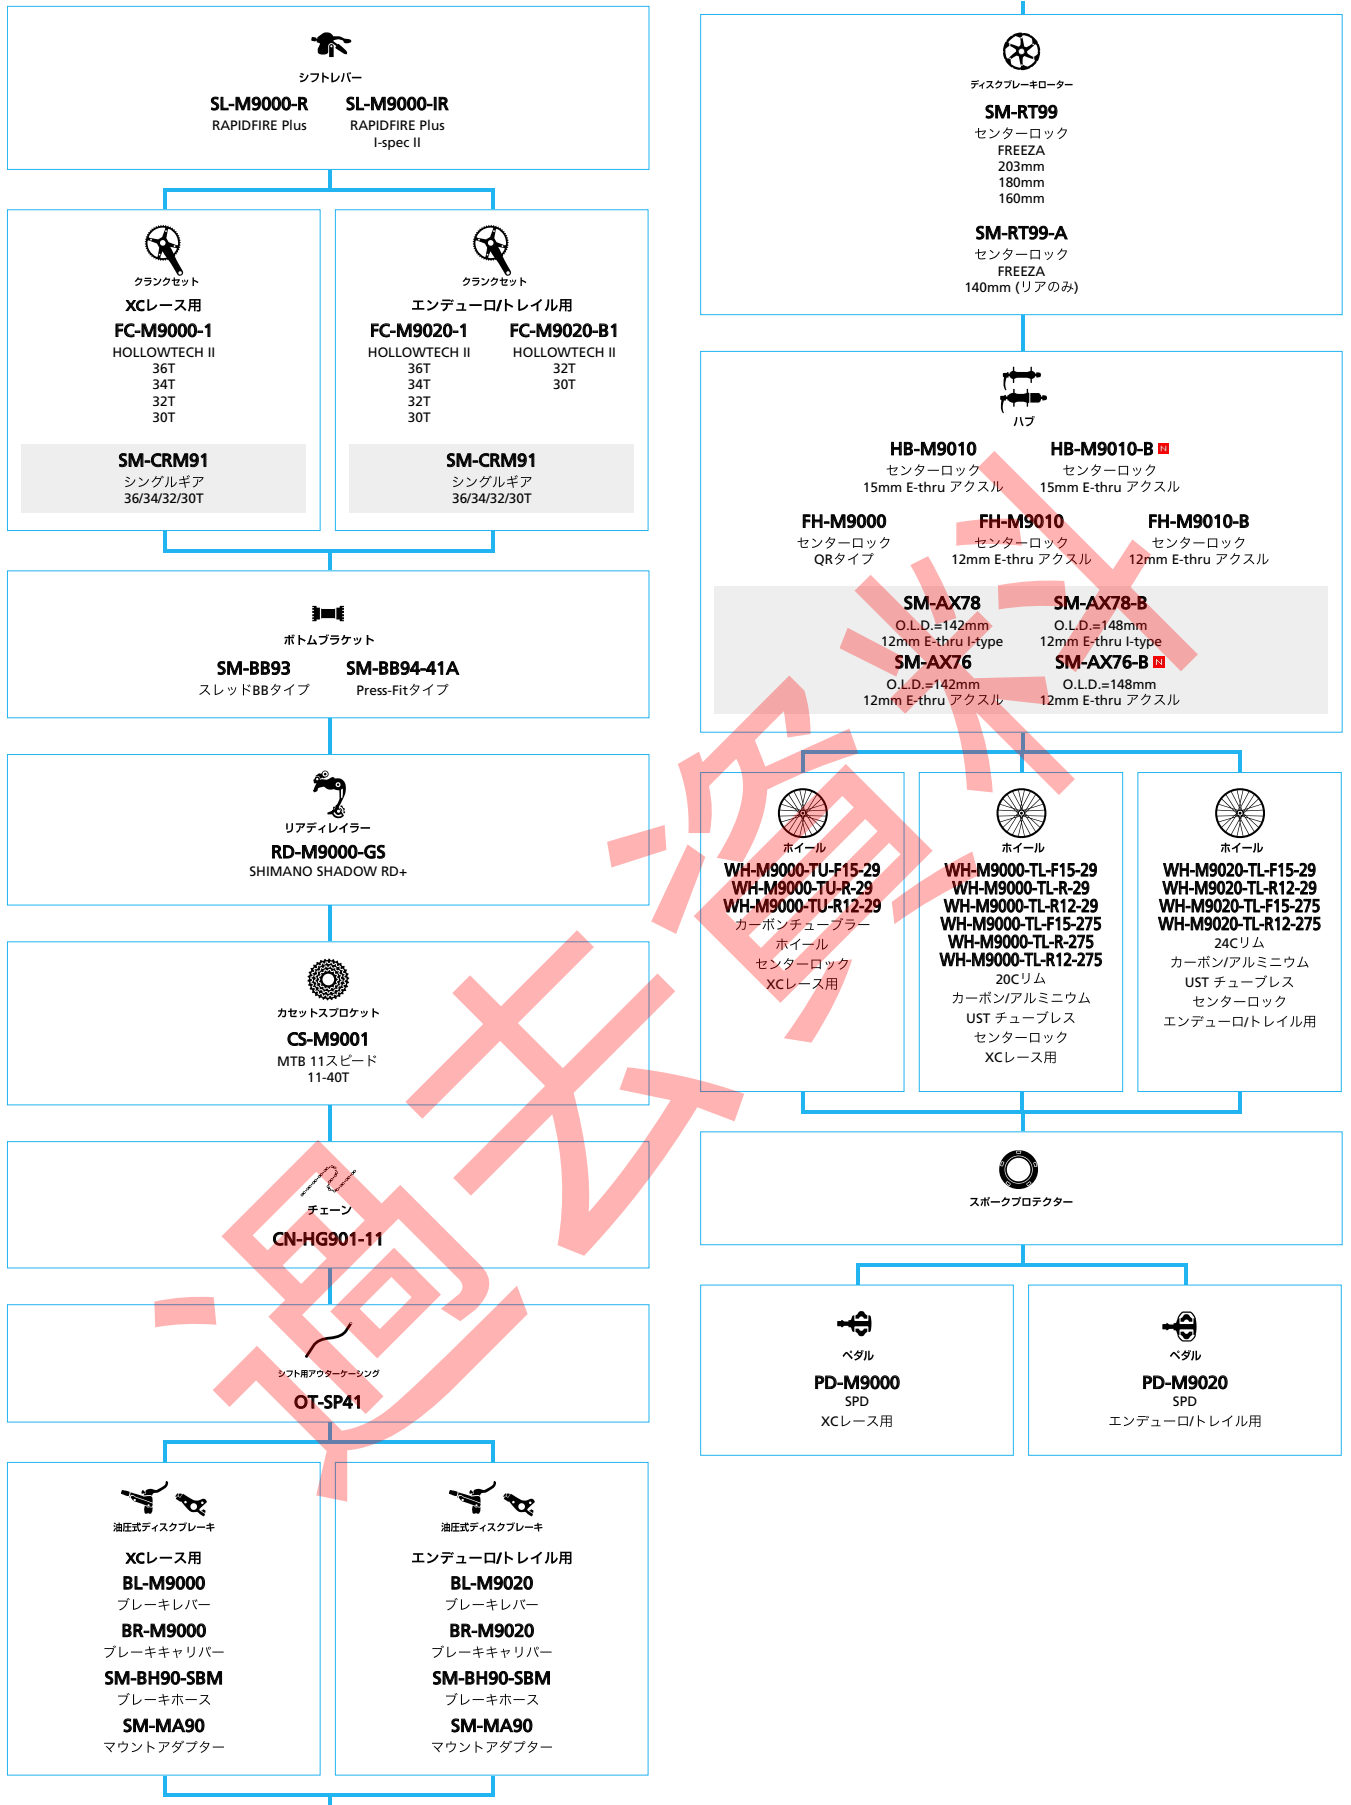

トレッキングバイク

SHIMANO DEORE XT	33
SHIMANO DEORE LX	34
SHIMANO DEORE	35
SHIMANO ALIVIO	36
SHIMANO ACERA	37

シティツーリング/コンフォートバイク

SHIMANO ALFINE	38
SHIMANO Nexus	42

ロードバイク

DURA-ACE	48
DURA-ACE R9150 シリーズ... ..	49
SHIMANO ULTEGRA	51
SHIMANO ULTEGRA 6870 シリーズ	52
油圧式ディスクブレーキ エレクトロニック仕様 (2x11スピード)	53
油圧式ディスクブレーキ メカニカル仕様 (2x11スピード ULTEGRAグレード)	54
シクロクロス メカニカル仕様 (2x11スピード ULTEGRAグレード)	55
SHIMANO 105	56
油圧式ディスクブレーキ メカニカル仕様 (2x11スピード 105グレード)	57
SHIMANO Tiagra	58
油圧式ディスクブレーキ メカニカル仕様 (2x10スピード TIAGRAグレード)	60
シクロクロス メカニカル仕様 (10スピード 105/TIAGRAグレード)	61
SHIMANO SORA	62
メカニカルディスクブレーキ メカニカル仕様 (9スピード SORAグレード)	64
SHIMANO Claris	66
SHIMANO Tourney	68
SHIMANO A050	70
Non-Series Components	71
アーバンスポーツ	
METREA	73
E-BIKE	
SHIMANO STEPS E8000 series	77
SHIMANO STEPS E6000 series	79

SHIMANO
XTR M9050 シリーズ (3x11スピード)

■ ... ニューモデル
■ ... オプション

マウンテンバイク

SHIMANO **XTR** M9050 シリーズ (2x11スピード)

■ ... ニューモデル
 ■ ... オプション

マウンテンバイク

SHIMANO
XTR M9050 シリーズ (1x11スピード)

■ ... ニューモデル
■ ... オプション