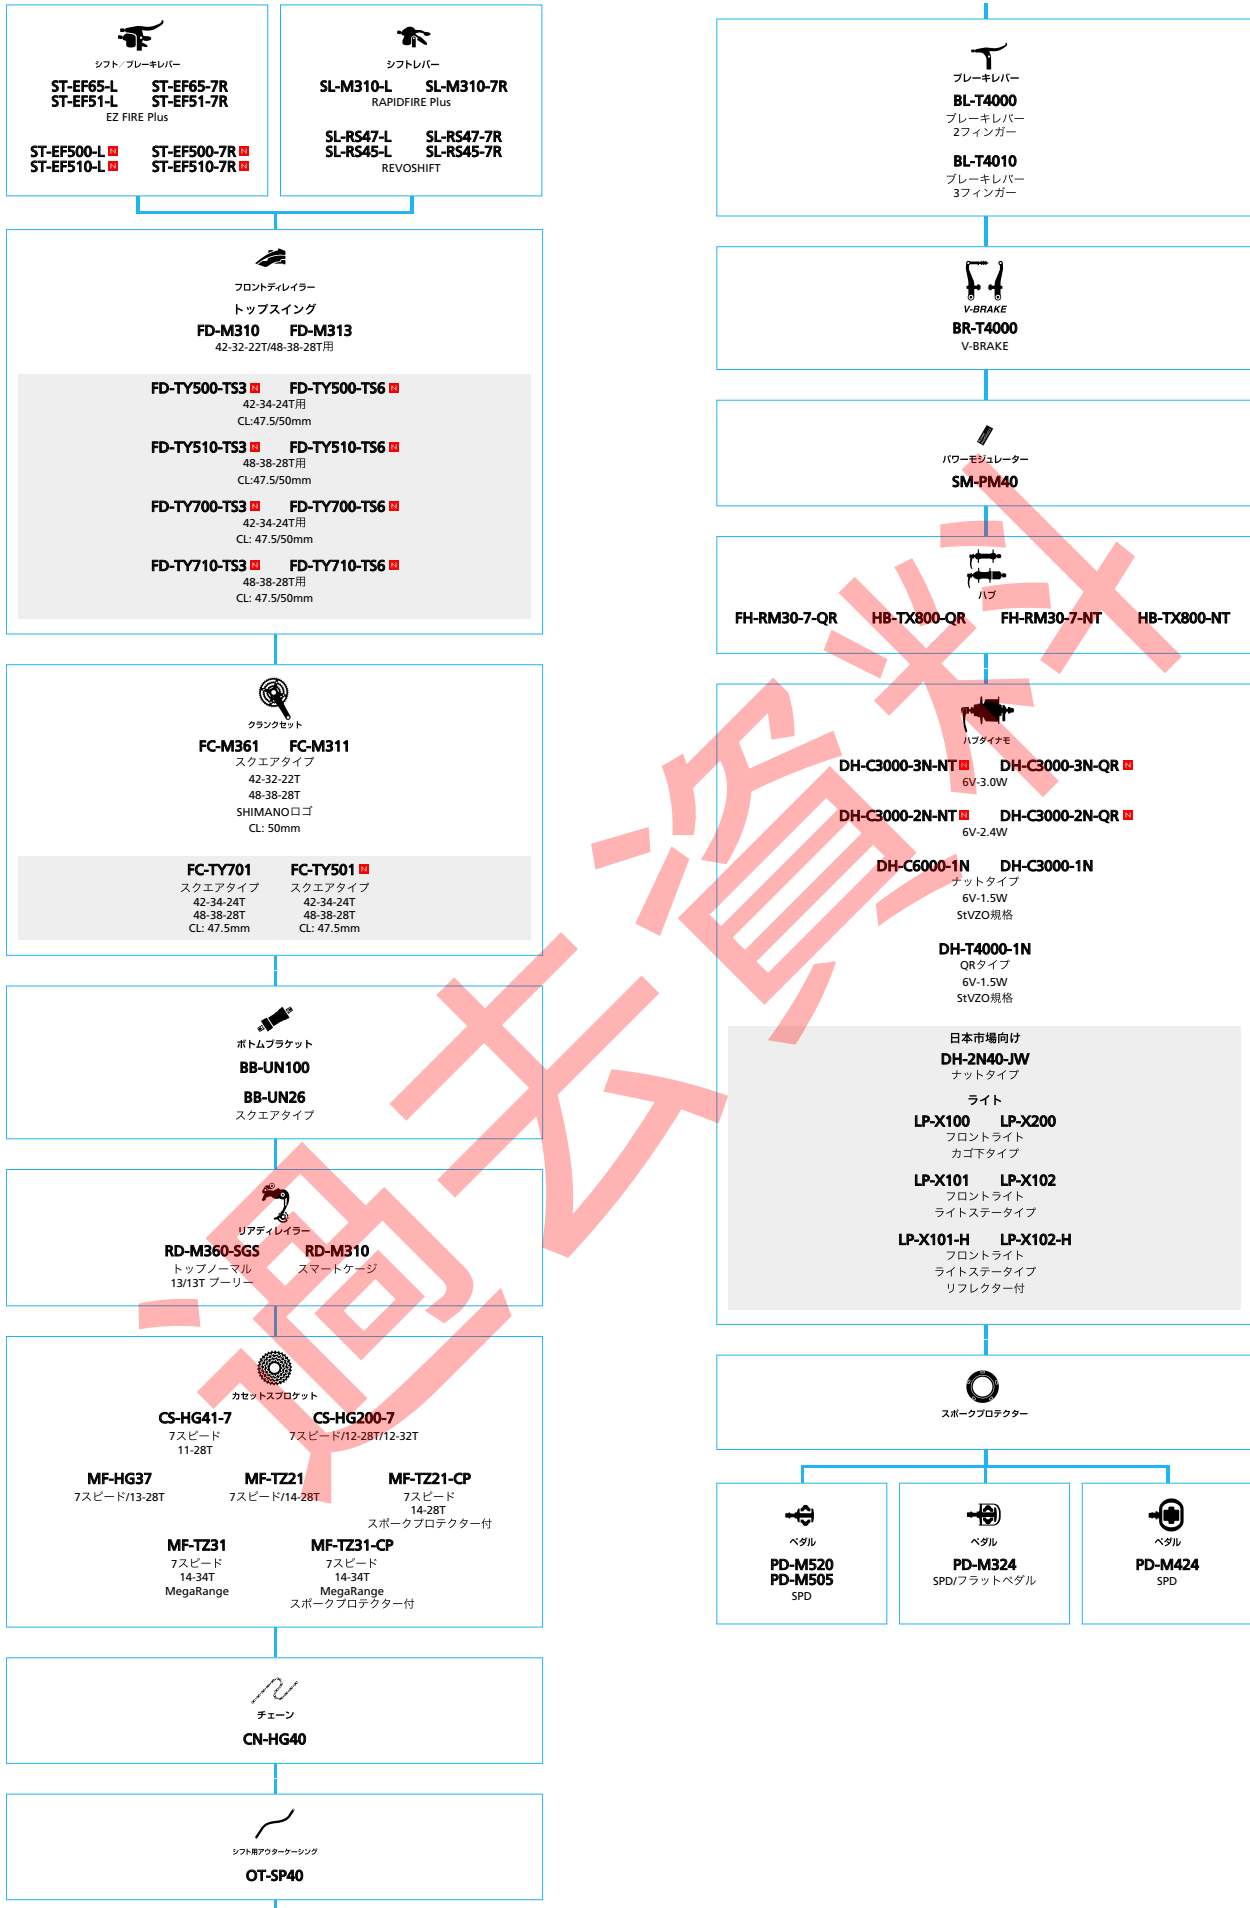

SHIMANO *Acera* *ALTUS* (3x7スピード)

■ ... ニューモデル
■ ... オプション

メンテナンスガイド