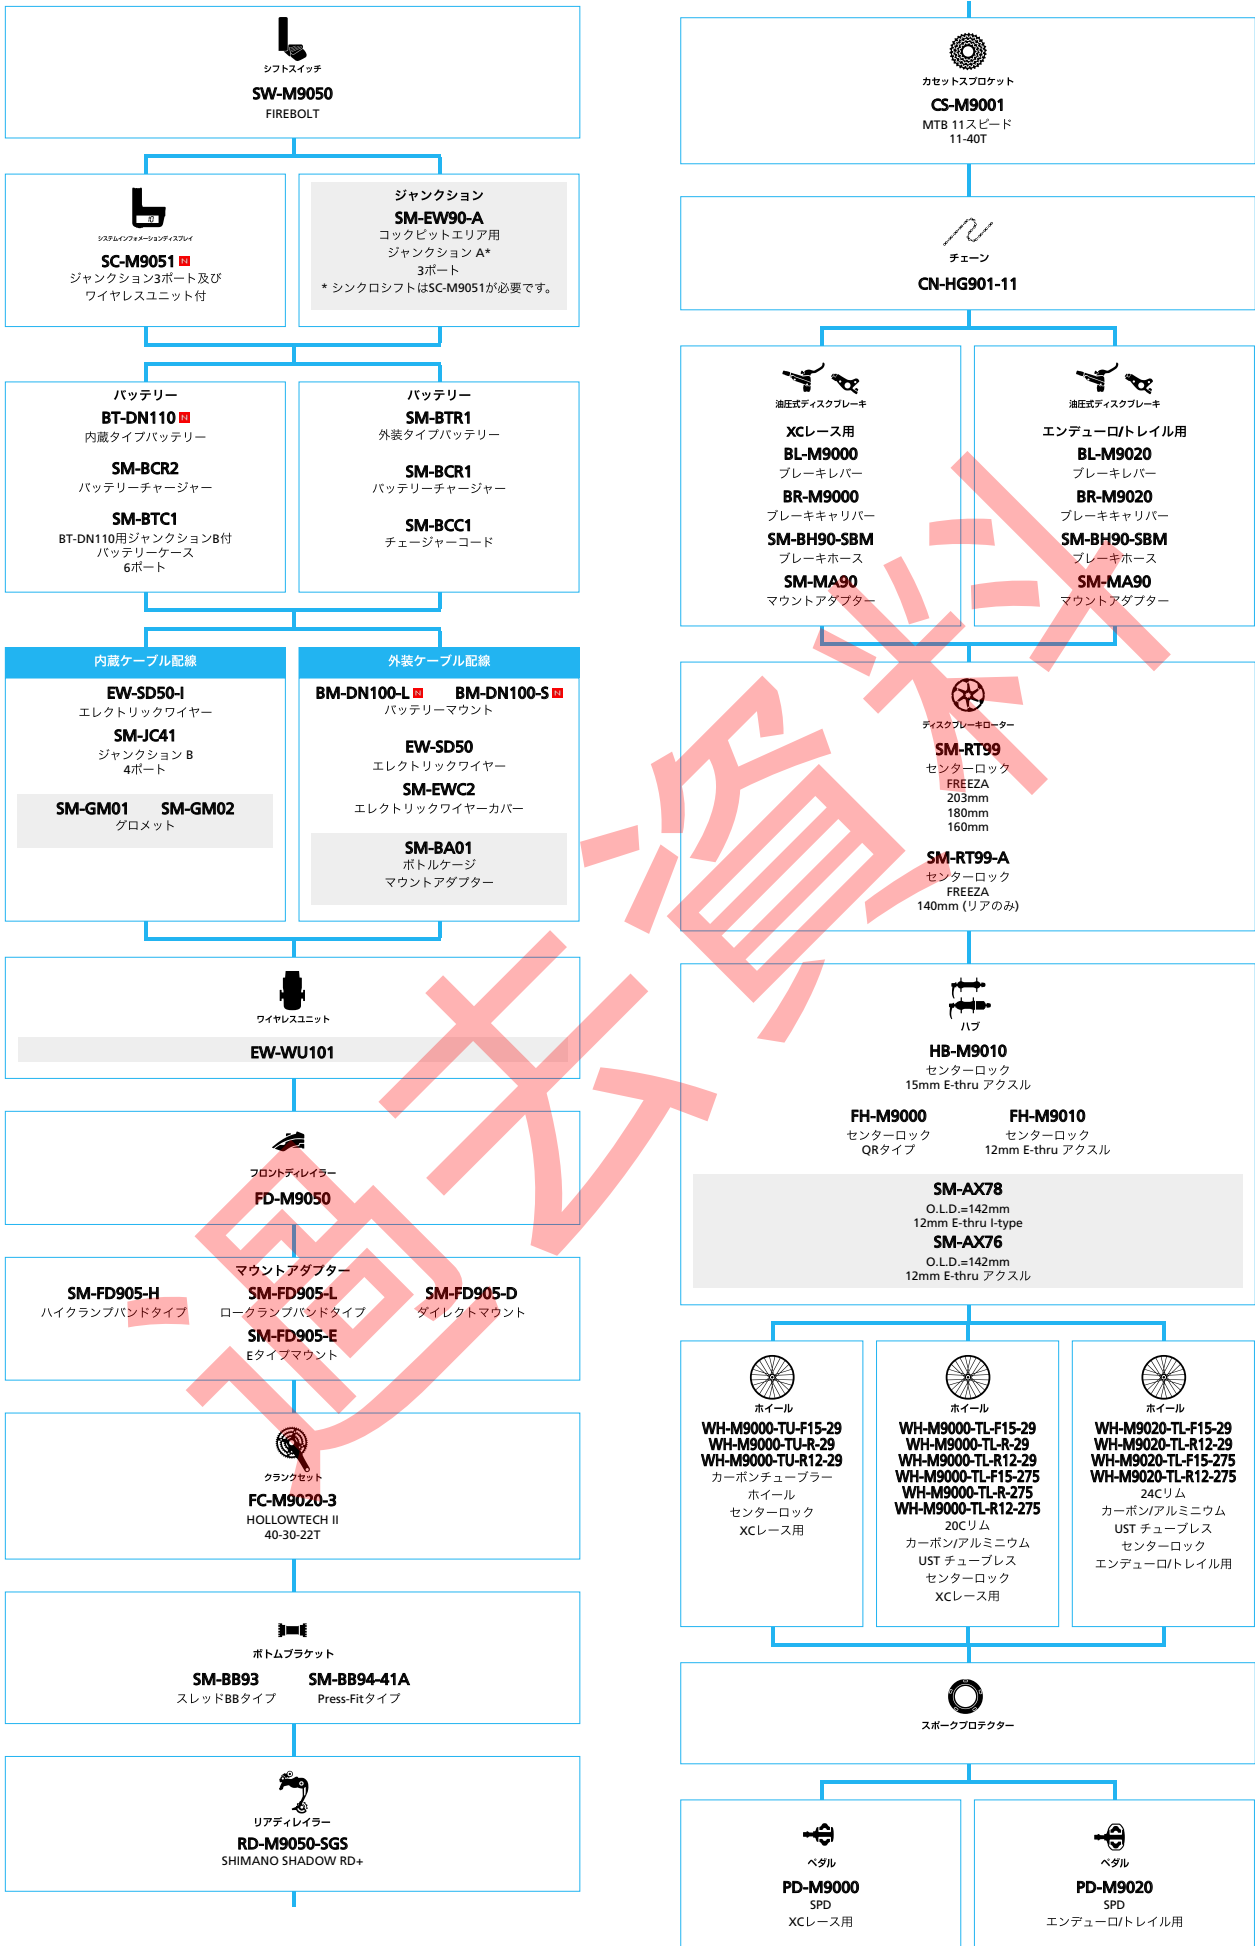

目次

ラインアップ・チャート

マウンテンバイク

SHIMANO XTR	2
SHIMANO XTR M9050 シリーズ	5
SAINI	8
SHIMANO DEORE XT	9
SHIMANO DEORE XT M8050 シリーズ	12
SLX	14
ZEE	17
SHIMANO DEORE	18
SHIMANO ALIVIO	20
SHIMANO ACERA	21
SHIMANO Acera SHIMANO ALTUS	22
SHIMANO ALTUS	24
SHIMANO DXR	25
SHIMANO TourneyTX	26
SHIMANO Tourney	27

トレッキングバイク

SHIMANO DEORE XT	33
SHIMANO DEORE LX	34
SHIMANO DEORE	35
SHIMANO ALIVIO	36
SHIMANO ACERA	37

シティツーリング/コンフォートバイク

SHIMANO ALFINE	38
SHIMANO Nexus	42

ロードバイク

DURA-ACE	48
DURA-ACE R9150 シリーズ... ..	49
SHIMANO ULTEGRA	51
SHIMANO ULTEGRA 6870 シリーズ	52
油圧式ディスクブレーキ エレクトロニック仕様 (2x11スピード)	53
油圧式ディスクブレーキ メカニカル仕様 (2x11スピード ULTEGRAグレード)	54
シクロクロス メカニカル仕様 (2x11スピード ULTEGRAグレード)	55
SHIMANO 105	56
油圧式ディスクブレーキ メカニカル仕様 (2x11スピード 105グレード)	57
SHIMANO Tiagra	58
油圧式ディスクブレーキ メカニカル仕様 (2x10スピード TIAGRAグレード)	60
シクロクロス メカニカル仕様 (10スピード 105/TIAGRAグレード)	61
SHIMANO SORA	62
メカニカルディスクブレーキ メカニカル仕様 (9スピード SORAグレード)	64
SHIMANO Claris	66
SHIMANO Tourney	68
SHIMANO A050	70
Non-Series Components	71
アーバンスポーツ	
METREA	73
E-BIKE	
SHIMANO STEPS E8000 series	77
SHIMANO STEPS E6000 series	79

SHIMANO
XTR M9050 シリーズ (3x11スピード)

■ ... ニューモデル
■ ... オプション

マウンテンバイク

SHIMANO **XTR** M9050 シリーズ (2x11スピード)

■ ... ニューモデル
 ■ ... オプション

マウンテンバイク

SHIMANO
XTR M9050 シリーズ (1x11スピード)

■ ... ニューモデル
■ ... オプション