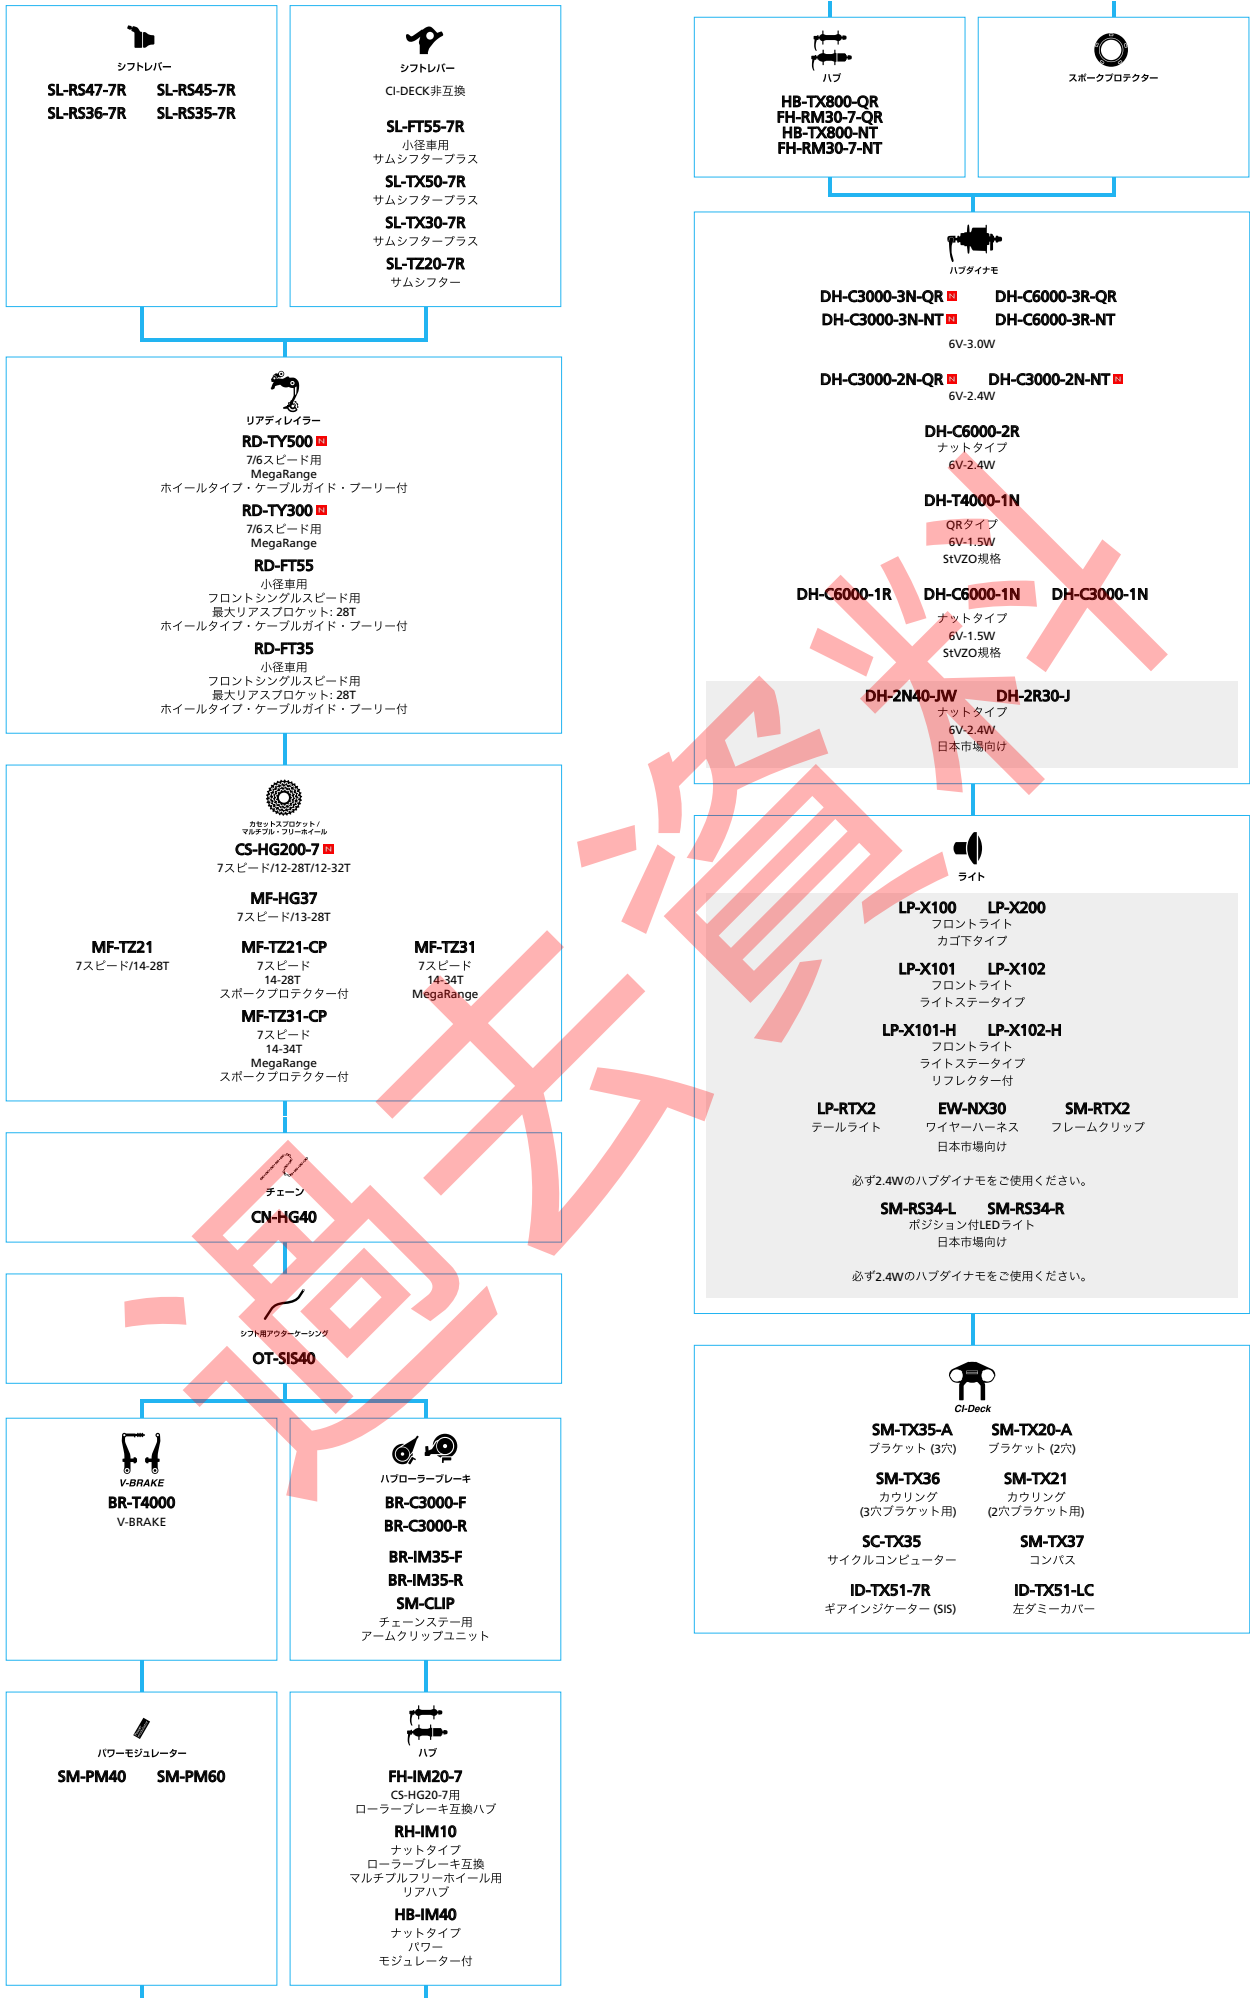

(3x7スピード フリックション)

■ ... ニューモデル
■ ... オプション

マウンテンバイク

SHIMANO Tourney (1x7スピード)

■ ... ニューモデル
 ■ ... オプション

SHIMANO *Tourney* (3x6スピード)

■ ... ニューモデル
 ■ ... オプション

SHIMANO Tourney