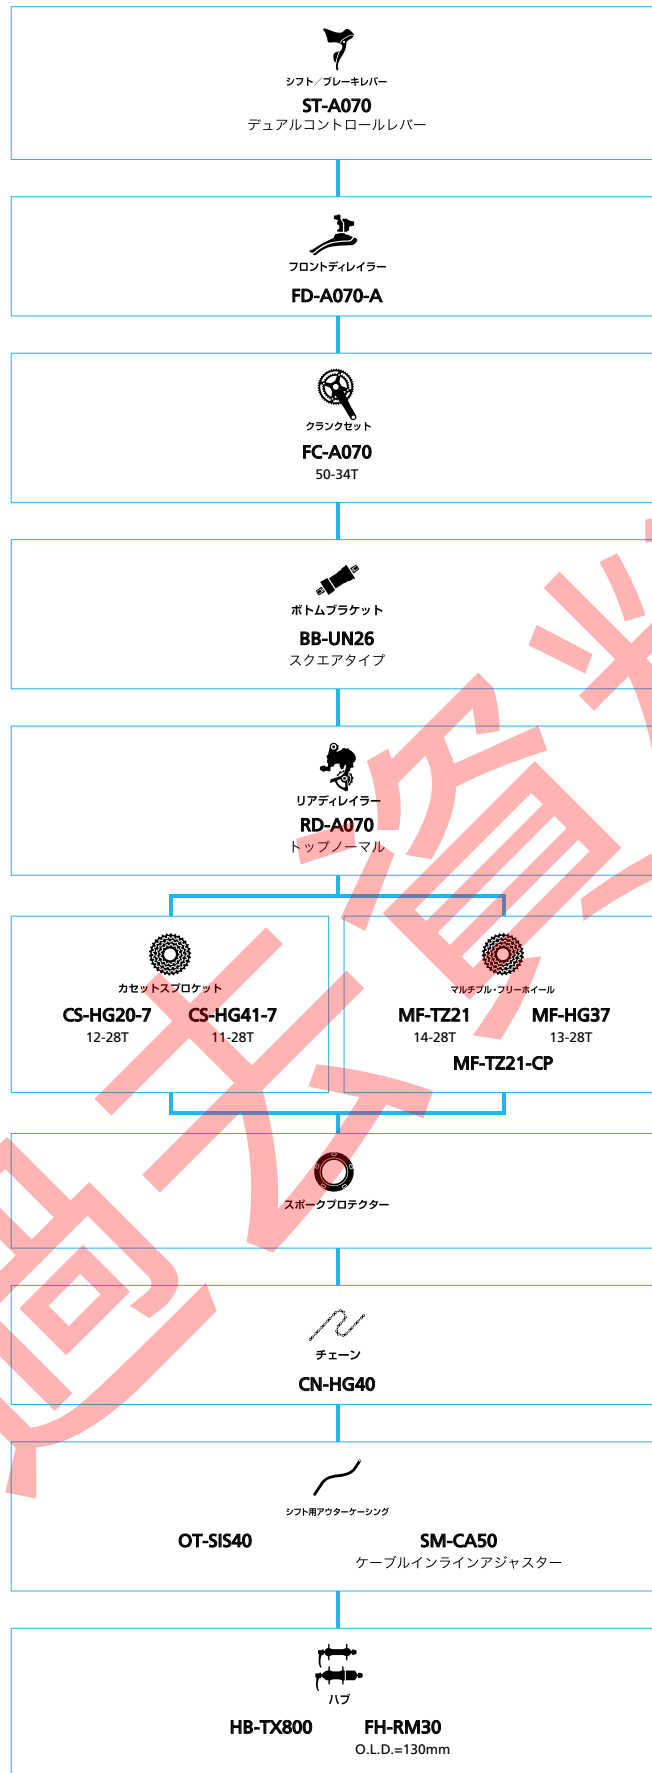

SHIMANO *Tourney* (2x7スピード)

■ ... ニューモデル
■ ... オプション

ロードバイク