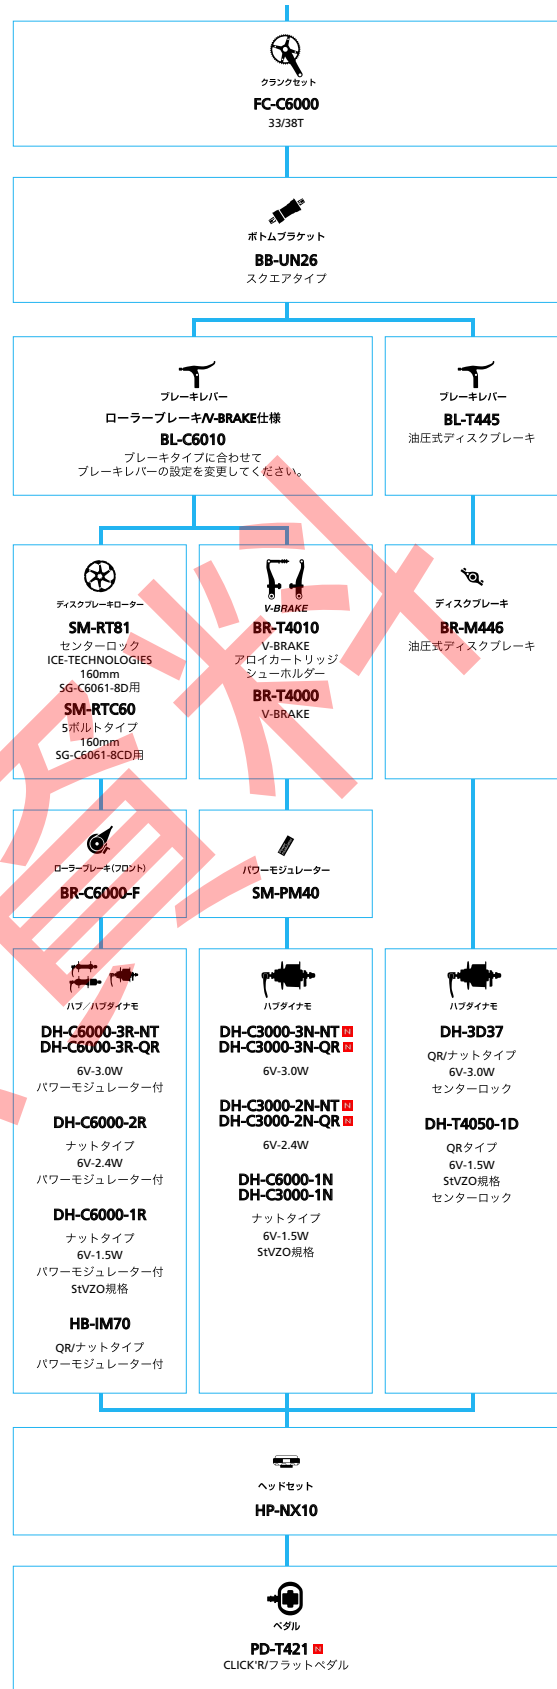

■ ... ニューモデル
 ■ ... オプション

フロント
 シフトレバー
 クランクセット
 ボトムブラケット
 リアディレイラー
 カセットスプロケット
 チェーン

SHIMANO ALFINE (エレクトリック仕様 フラットハンドルバー仕様)

■ ... ニューモデル
 ■ ... オプション

シテイツアー/シングル/コンフォートバイク

SHIMANO ALFINE (エレクトリック仕様 ドロップハンドルバー仕様)

■ ... ニューモデル
 ■ ... オプション

シテイツアーリング/コンフォートバイク

SHIMANO ALFINE (11スピード)

■ ... ニューモデル
 ■ ... オプション

シチエツリーリング/コンフォートバイク

SHIMANO ALFINE (8スピード)

■ ... ニューモデル
■ ... オプション

シテイヤツールンダノコンノカキートバイン

SHIMANO Nexus (インター8)

■ ... ニューモデル
 ■ ... オプション

シテイツーリソング/コンフキートバインク

SHIMANO Nexus (インターフ)

■ ... ニューモデル
 □ ... オプション

シテイツーリング/コンフォートバイク

SHIMANO Nexus (インター3)

■ ... ニューモデル
 □ ... オプション