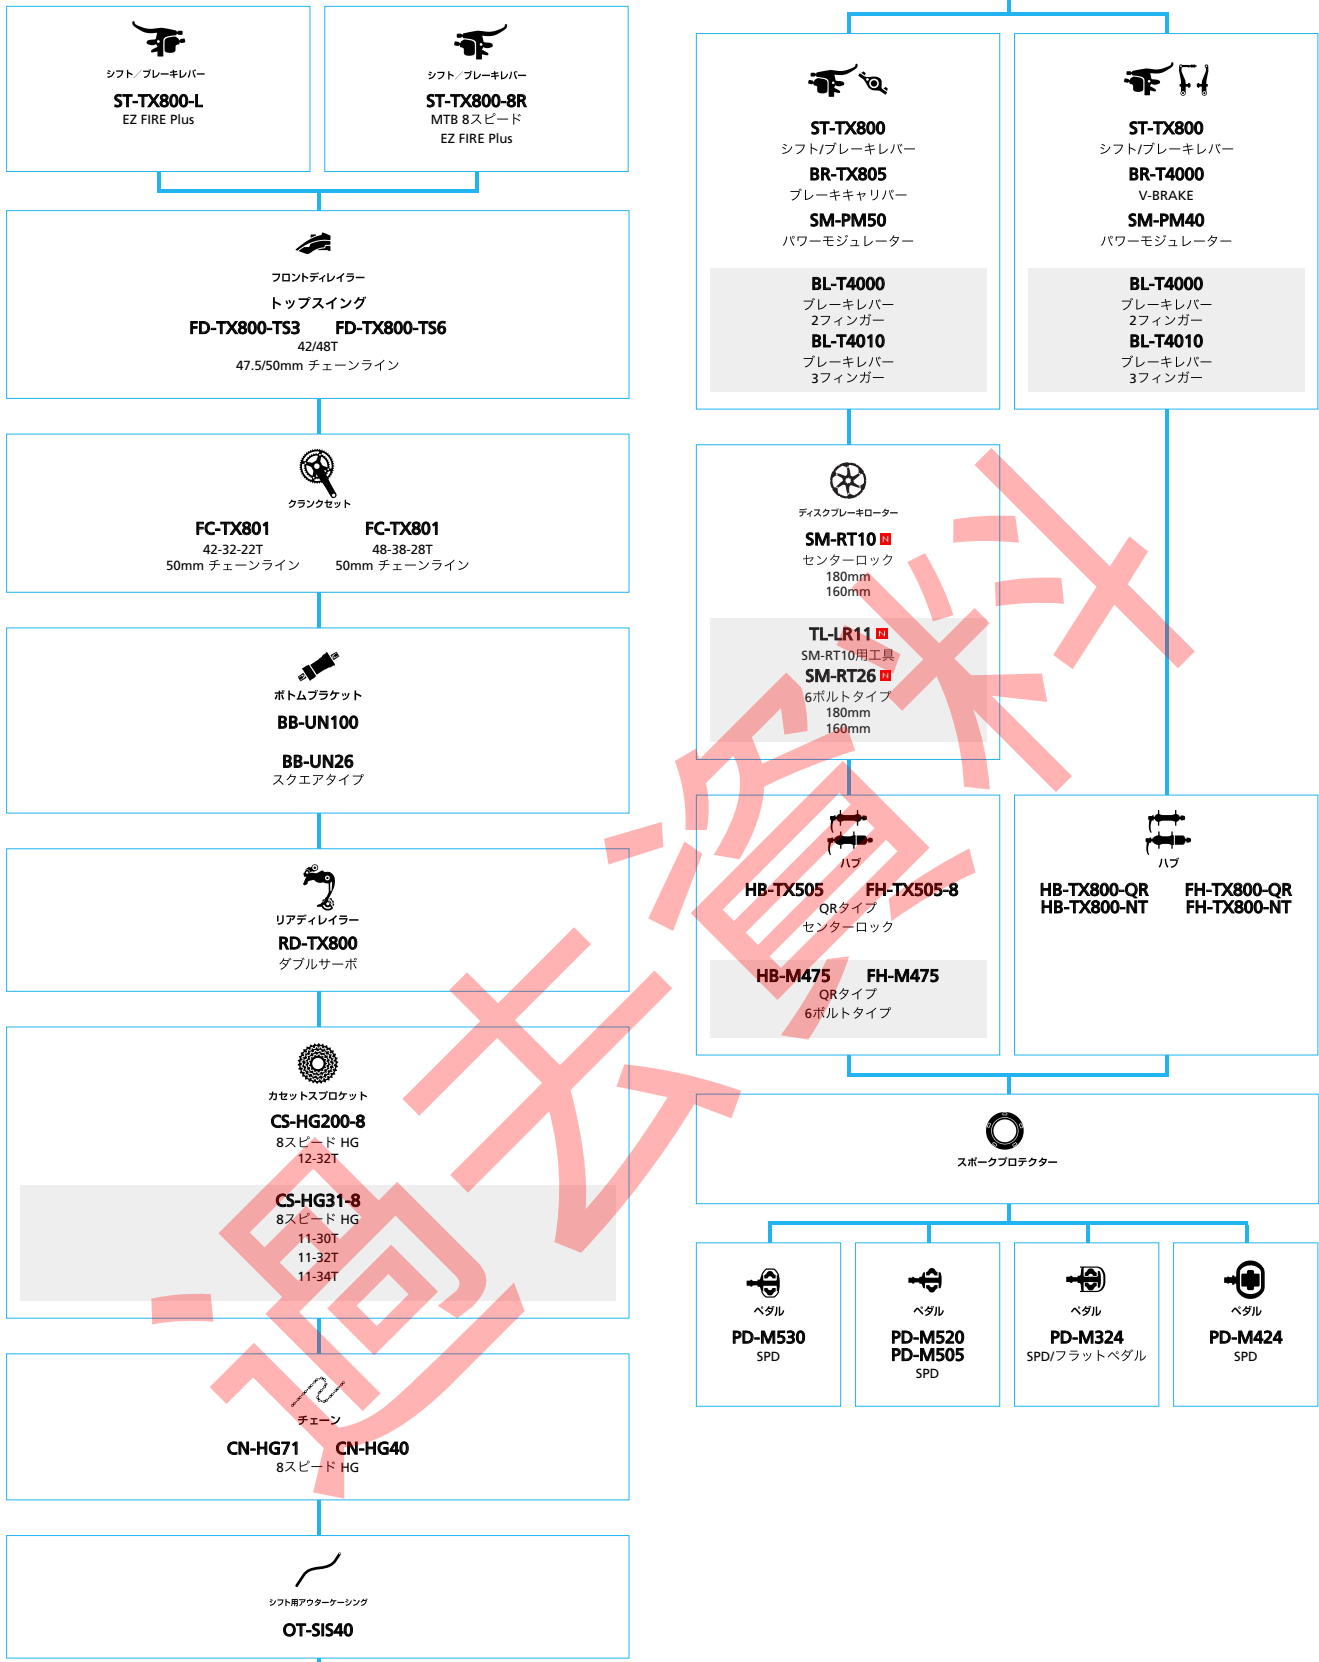

マウンテンバイク

SHIMANO *TourneyTX* (8スピード)

■ ... ニューモデル
 □ ... オプション

マウンテンバイク

SHIMANO Tourney (3x7スピード)

■ ... ニューモデル
■ ... オプション

メンテナンスガイド

SHIMANO Tourney