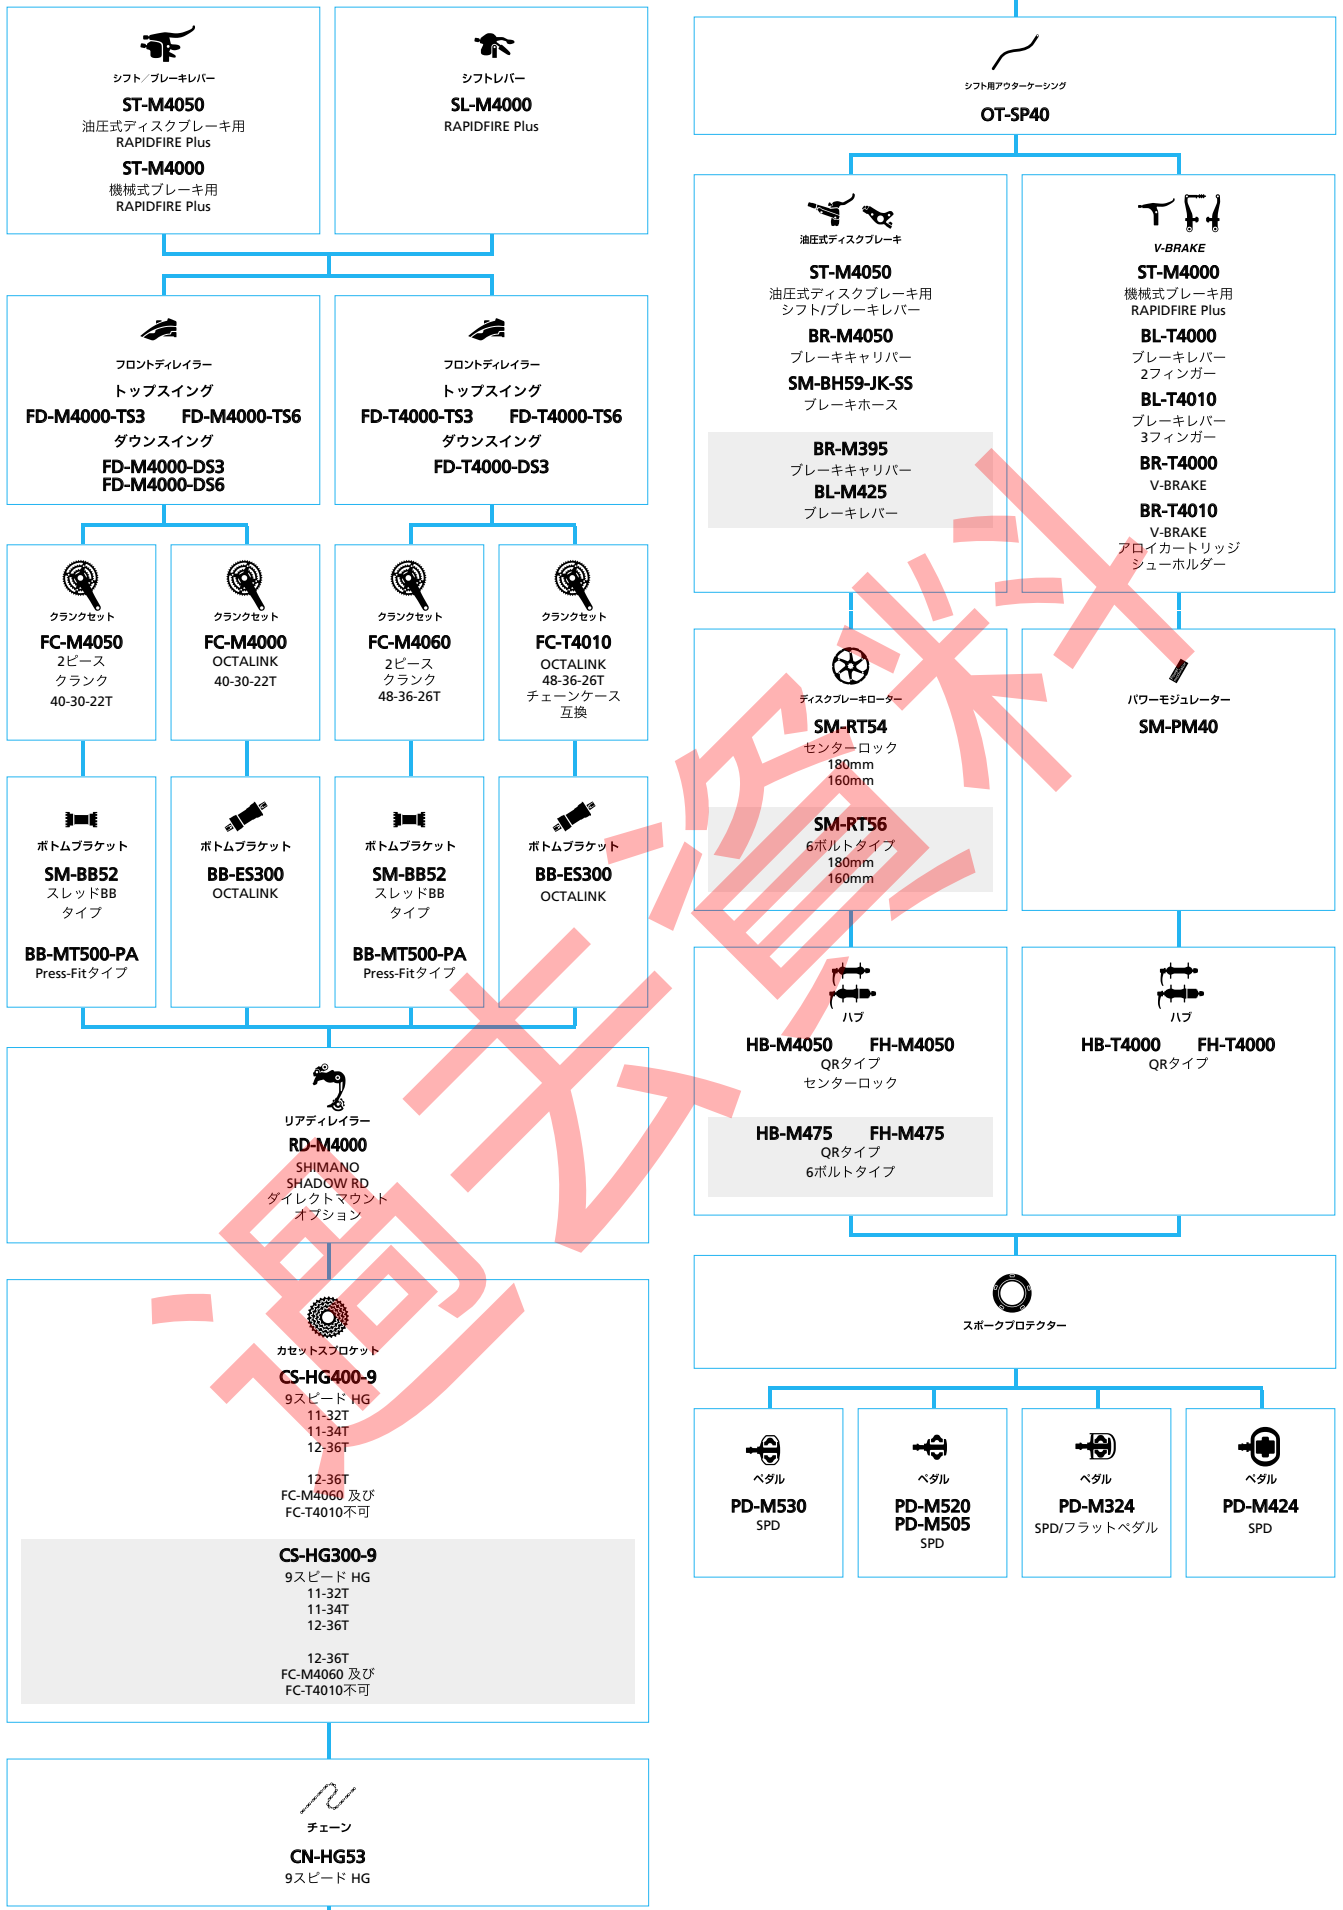

■ ... ニューモデル
 ■ ... オプション

マウンテンバイク

SHIMANO ALIVIO (3x9スピード)

■ ... ニューモデル
 □ ... オプション

マウンテンバイク

SHIMANO **ALCERA** (3x9スピード)

■ ... ニューモデル
 ■ ... オプション

マウンテンバイク