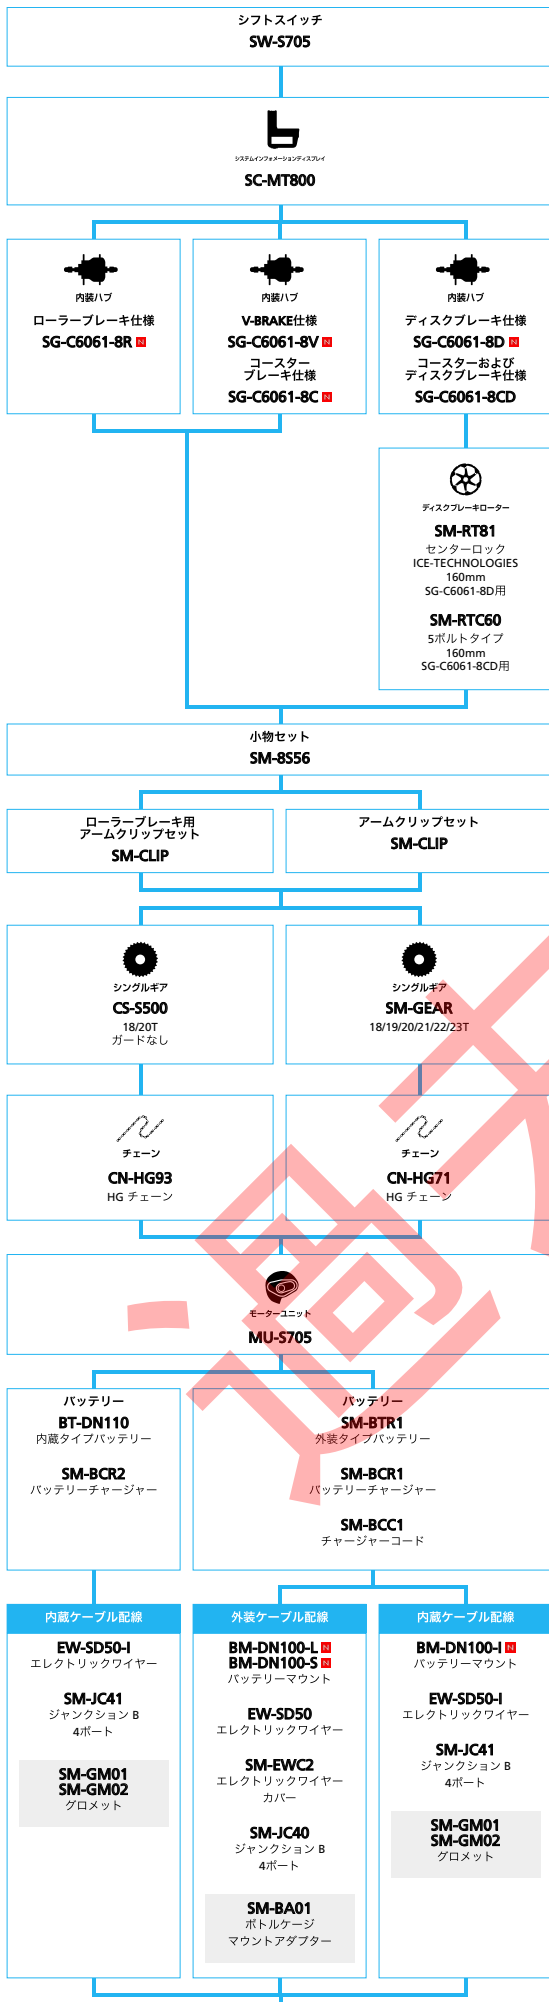

■ ... ニューモデル
 ■ ... オプション

フロント
 シフトレバー
 クランクセット
 ボトムブラケット
 リアディレイラー
 カセットスプロケット
 チェーン

SHIMANO ALFINE (エレクトリック仕様 フラットハンドルバー仕様)

■ ... ニューモデル
 ■ ... オプション

シテイツアー/シングル/コンフォートバイク

SHIMANO ALFINE (エレクトリック仕様 ドロップハンドルバー仕様)

■ ... ニューモデル
 ■ ... オプション

シテイツアーリング/コンフォートバイク

SHIMANO ALFINE (11スピード)

■ ... ニューモデル
 ■ ... オプション

シチエツリーリング/コンフォートバイク

SHIMANO ALFINE (8スピード)

■ ... ニューモデル
■ ... オプション

シテイヤツールンダノコンノカキートバイン

SHIMANO Nexus (インター8)

■ ... ニューモデル
 ■ ... オプション

シテイツーリソング/コンフキートバインク

SHIMANO Nexus (インターフ)

■ ... ニューモデル
 □ ... オプション

シテイツーリング/コンフォートバイク

SHIMANO Nexus (インター3)

■ ... ニューモデル
 □ ... オプション