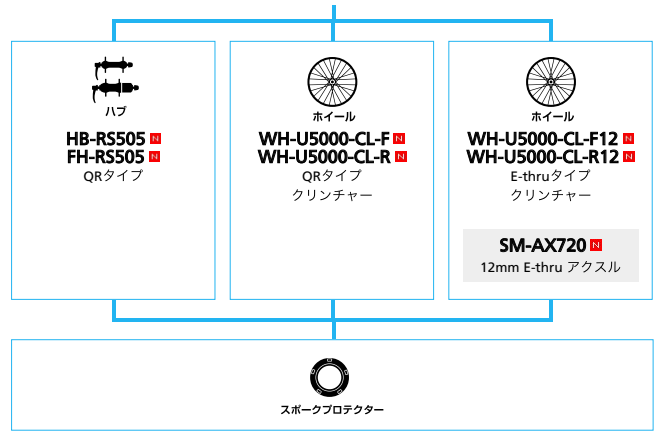

METREA (フラットハンドルバータイプ 1×11スピード)

■ ... ニューモデル
■ ... オプション