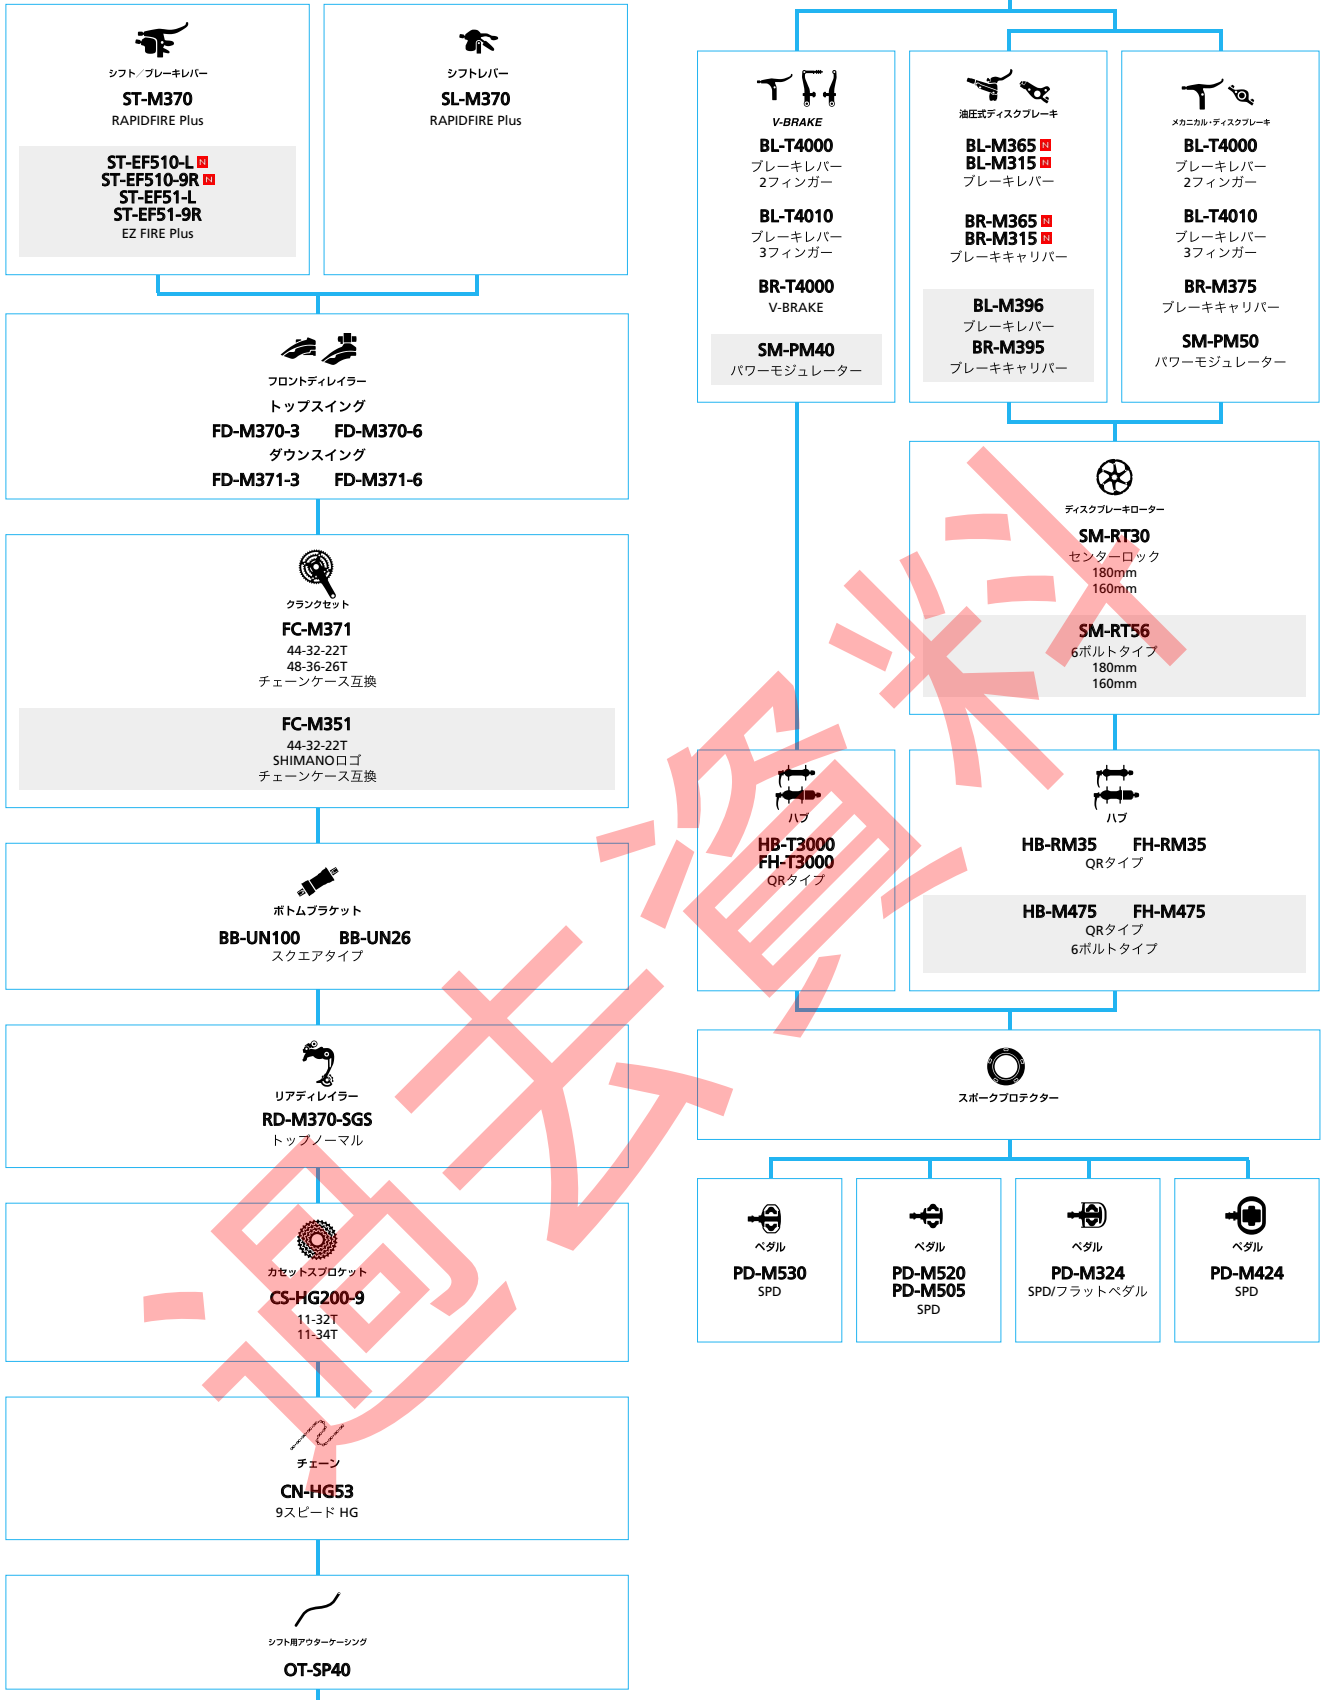

SHIMANO ALTUS (3x9スピード)

■ ... ニューモデル
■ ... オプション

マウンテンバイク