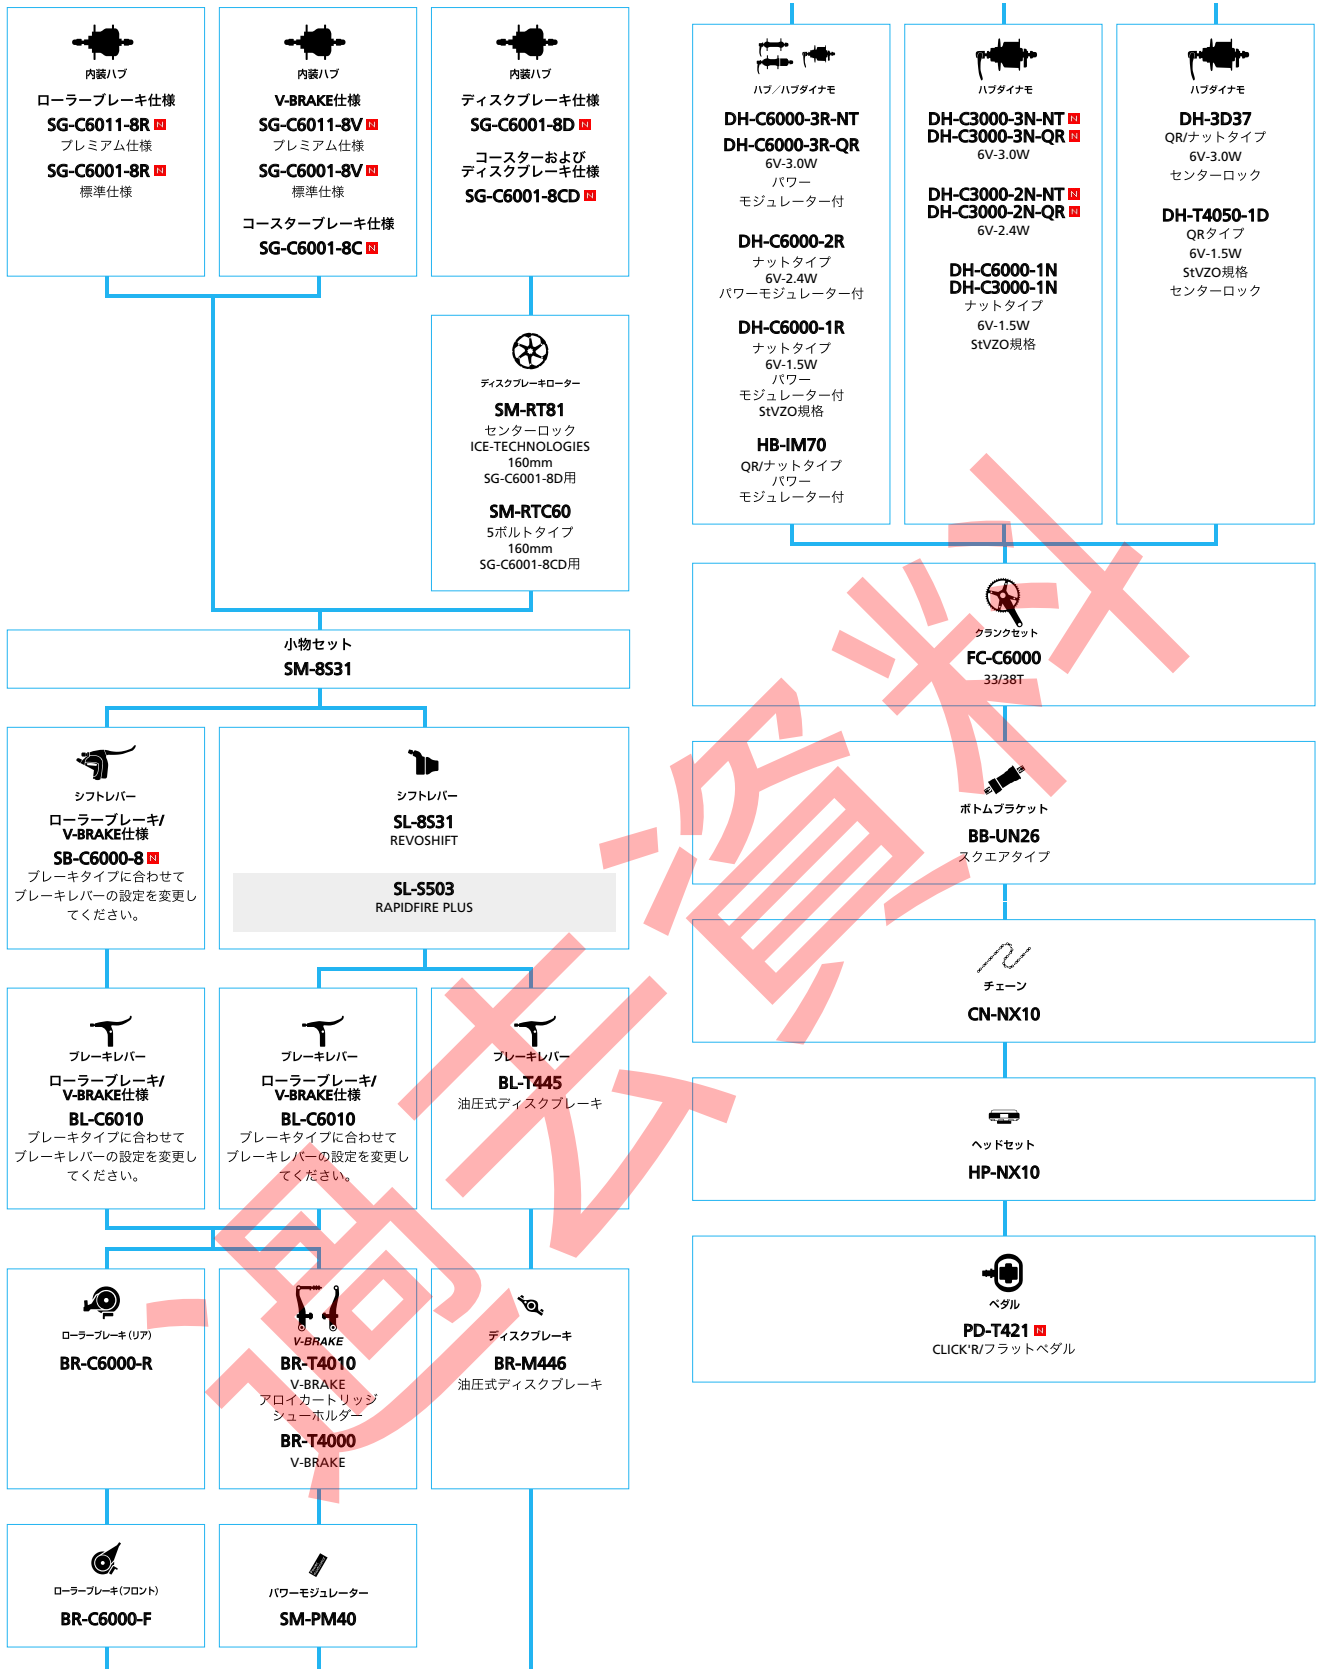

SHIMANO Nexus (インター8)

■ ... ニューモデル
■ ... オプション

シテイツーリソング/コンフキートバインク