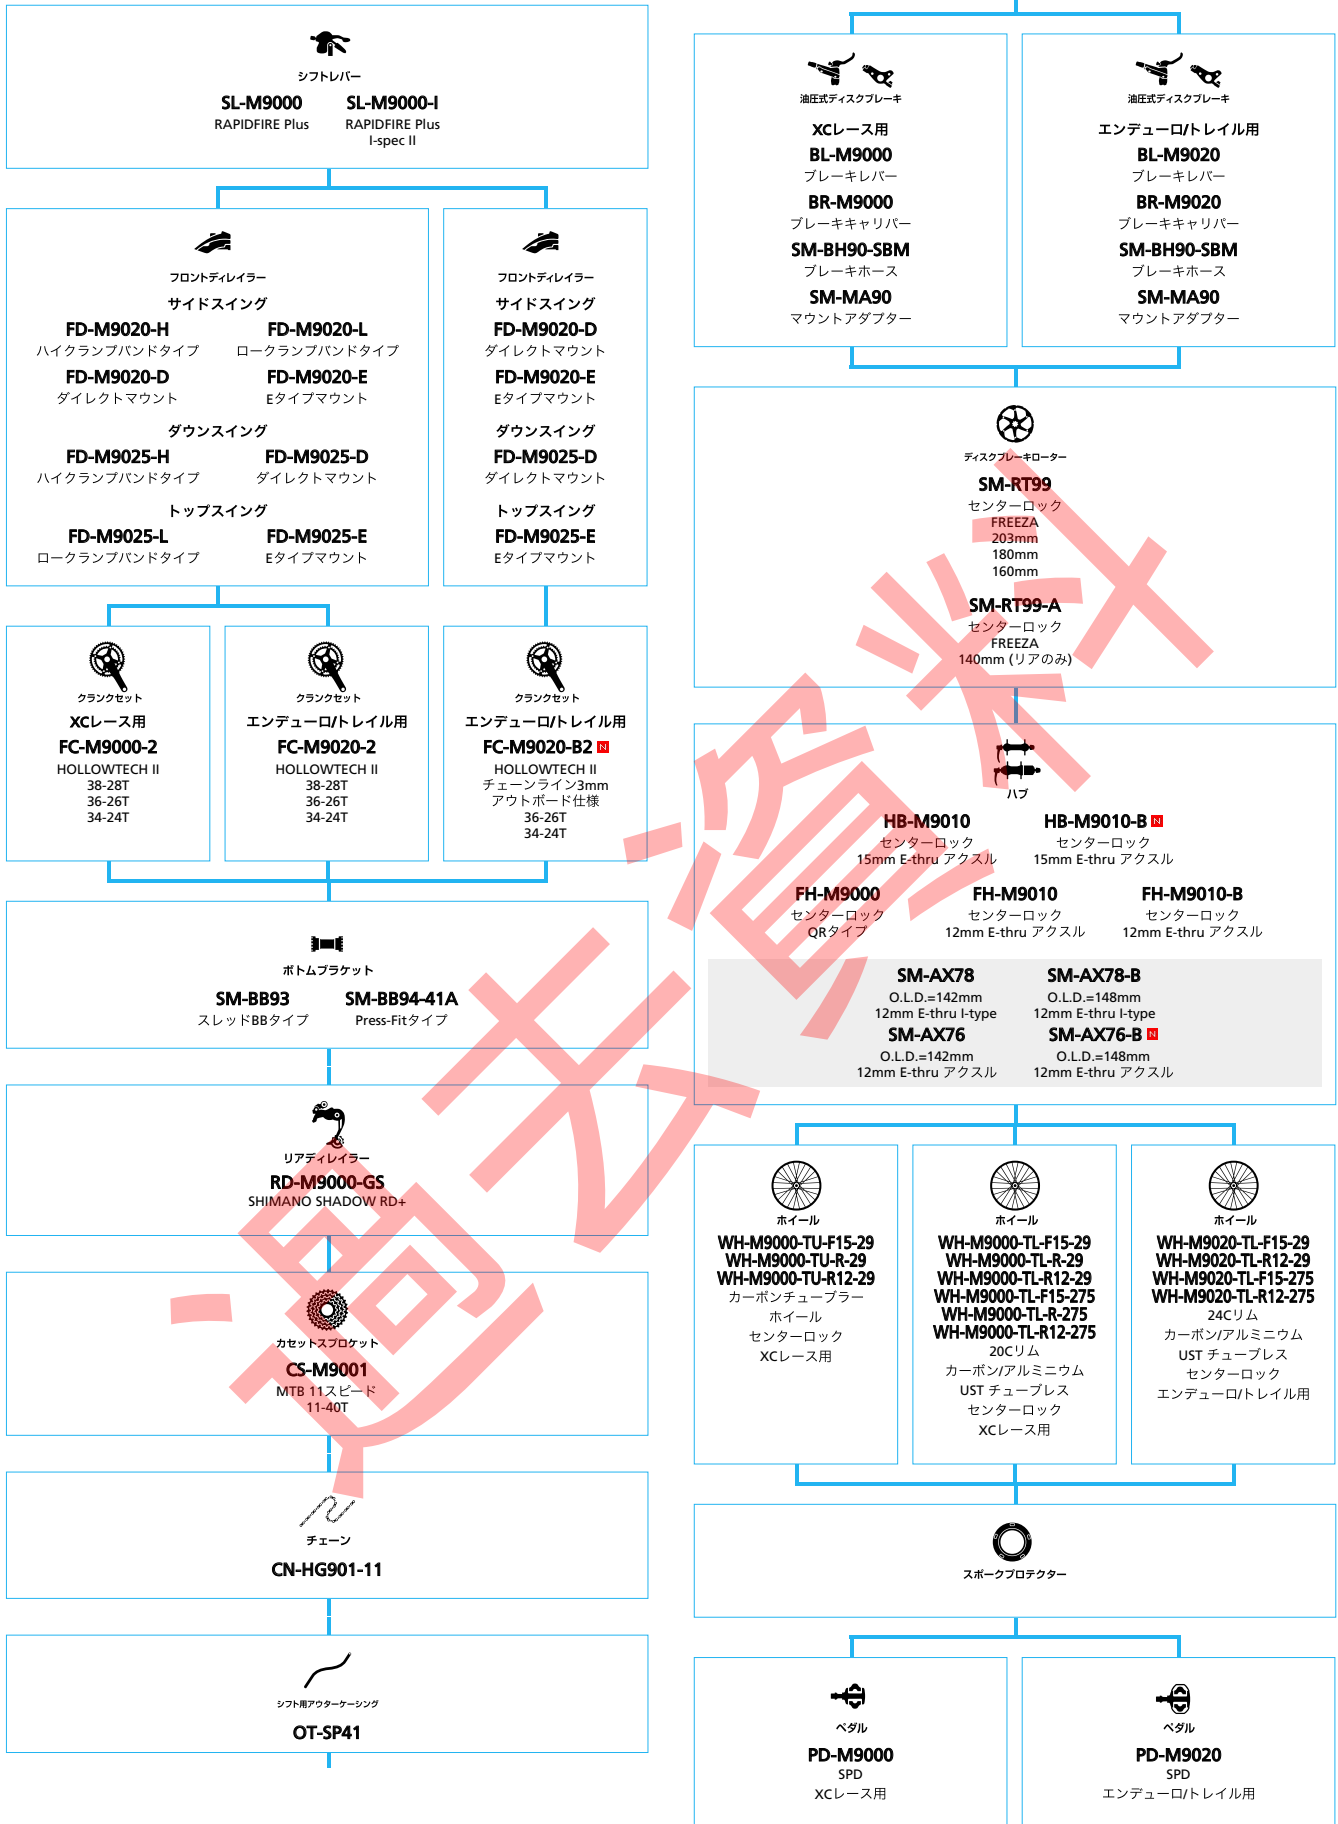

目次

ラインアップ・チャート

マウンテンバイク

SHIMANO XTR	2
SHIMANO XTR M9050 シリーズ	5
SAINI	8
SHIMANO DEORE XT	9
SHIMANO DEORE XT M8050 シリーズ	12
SLX	14
ZEE	17
SHIMANO DEORE	18
SHIMANO ALIVIO	20
SHIMANO ACERA	21
SHIMANO Acera SHIMANO ALTUS	22
SHIMANO ALTUS	24
SHIMANO DXR	25
SHIMANO TourneyTX	26
SHIMANO Tourney	27

トレッキングバイク

SHIMANO DEORE XT	33
SHIMANO DEORE LX	34
SHIMANO DEORE	35
SHIMANO ALIVIO	36
SHIMANO ACERA	37

シティツーリング/コンフォートバイク

SHIMANO ALFINE	38
SHIMANO Nexus	42

ロードバイク

DURA-ACE	48
DURA-ACE R9150 シリーズ... ..	49
SHIMANO ULTEGRA	51
SHIMANO ULTEGRA 6870 シリーズ	52
油圧式ディスクブレーキ エレクトロニック仕様 (2x11スピード)	53
油圧式ディスクブレーキ メカニカル仕様 (2x11スピード ULTEGRAグレード)	54
シクロクロス メカニカル仕様 (2x11スピード ULTEGRAグレード)	55
SHIMANO 105	56
油圧式ディスクブレーキ メカニカル仕様 (2x11スピード 105グレード)	57
SHIMANO Tiagra	58
油圧式ディスクブレーキ メカニカル仕様 (2x10スピード TIAGRAグレード)	60
シクロクロス メカニカル仕様 (10スピード 105/TIAGRAグレード)	61
SHIMANO SORA	62
メカニカルディスクブレーキ メカニカル仕様 (9スピード SORAグレード)	64
SHIMANO Claris	66
SHIMANO Tourney	68
SHIMANO A050	70
Non-Series Components	71
アーバンスポーツ	
METREA	73
E-BIKE	
SHIMANO STEPS E8000 series	77
SHIMANO STEPS E6000 series	79

SHIMANO
XTR M9050 シリーズ (3x11スピード)

■ ... ニューモデル
■ ... オプション

マウンテンバイク

SHIMANO **XTR** M9050 シリーズ (2x11スピード)

■ ... ニューモデル
 ■ ... オプション

マウンテンバイク

SHIMANO
XTR M9050 シリーズ (1x11スピード)

■ ... ニューモデル
■ ... オプション