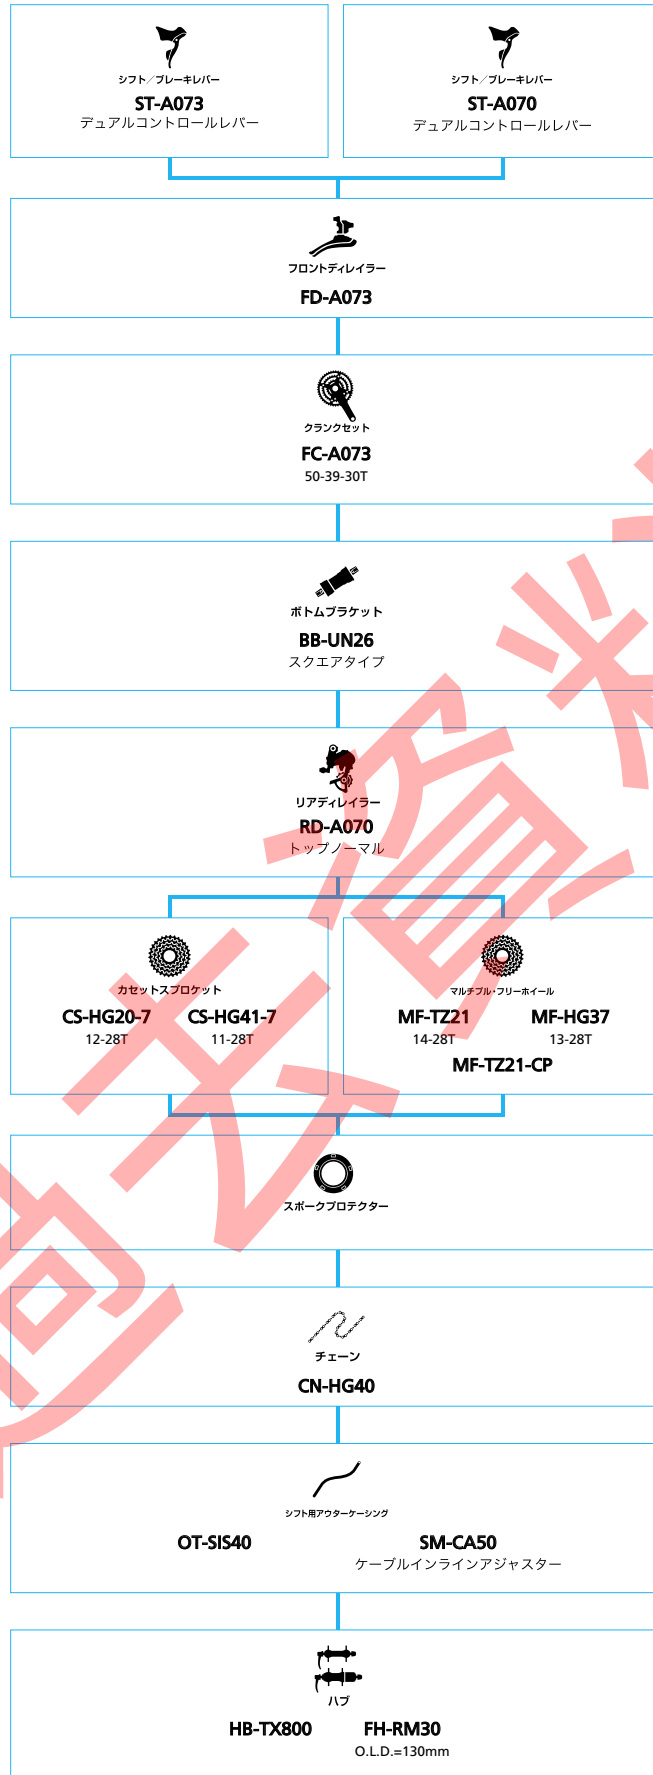

SHIMANO Claris (3x8スピード)

■ ... ニューモデル
 ■ ... オプション

ロードバイク

SHIMANO Claris (2x8スピード)

■ ... ニューモデル
 ■ ... オプション

クランク

SHIMANO Tourney (3x7スピード)

■ ... ニューモデル
■ ... オプション