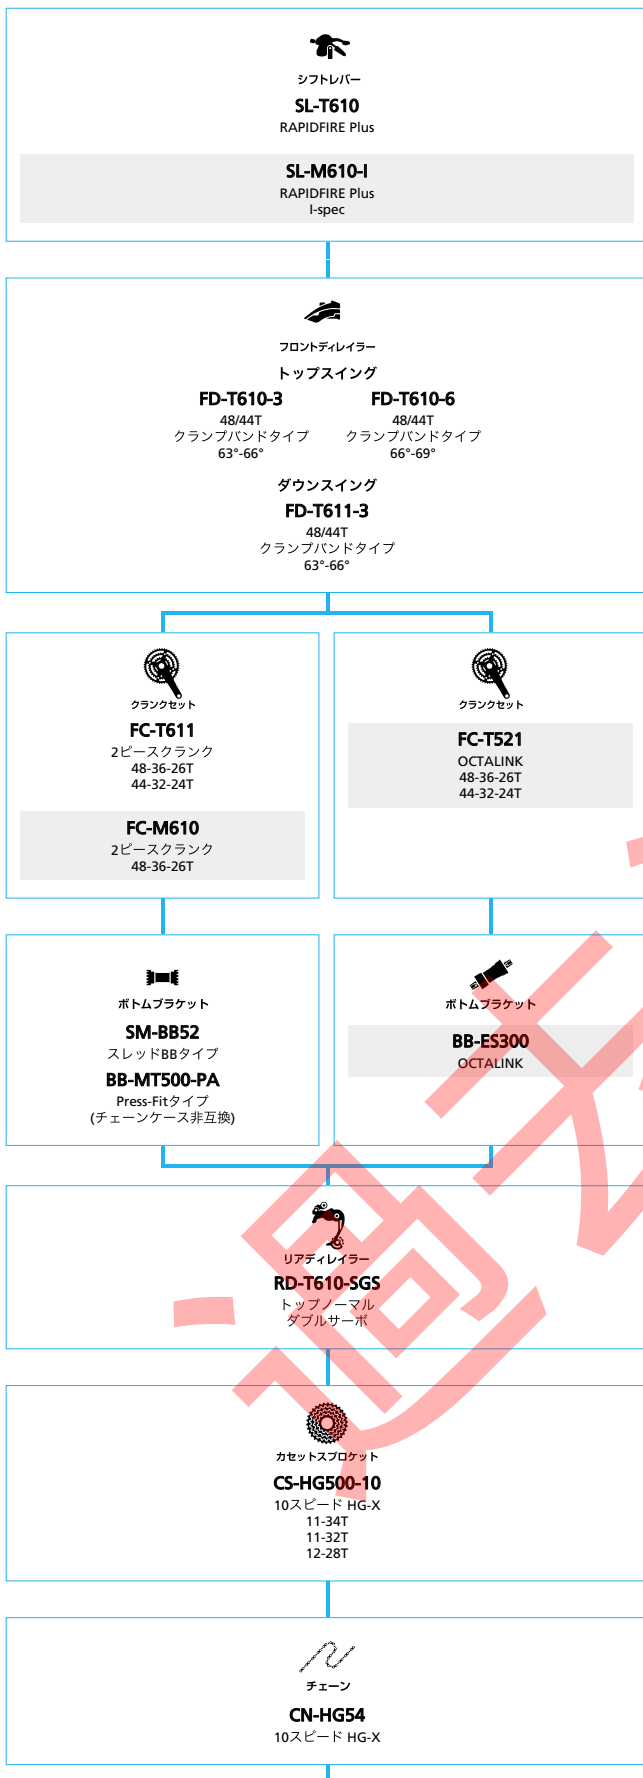

■ ... ニューモデル
 ■ ... オプション

フロント
 シフトレバー
 クランクセット
 ボトムブラケット
 リアディレイラー
 カセットスプロケット
 チェーン

SHIMANO ALFINE (エレクトリック仕様 フラットハンドルバー仕様)

■ ... ニューモデル
 ■ ... オプション

シテイツアー/シングル/コンフォートバイク

SHIMANO ALFINE (エレクトリック仕様 ドロップハンドルバー仕様)