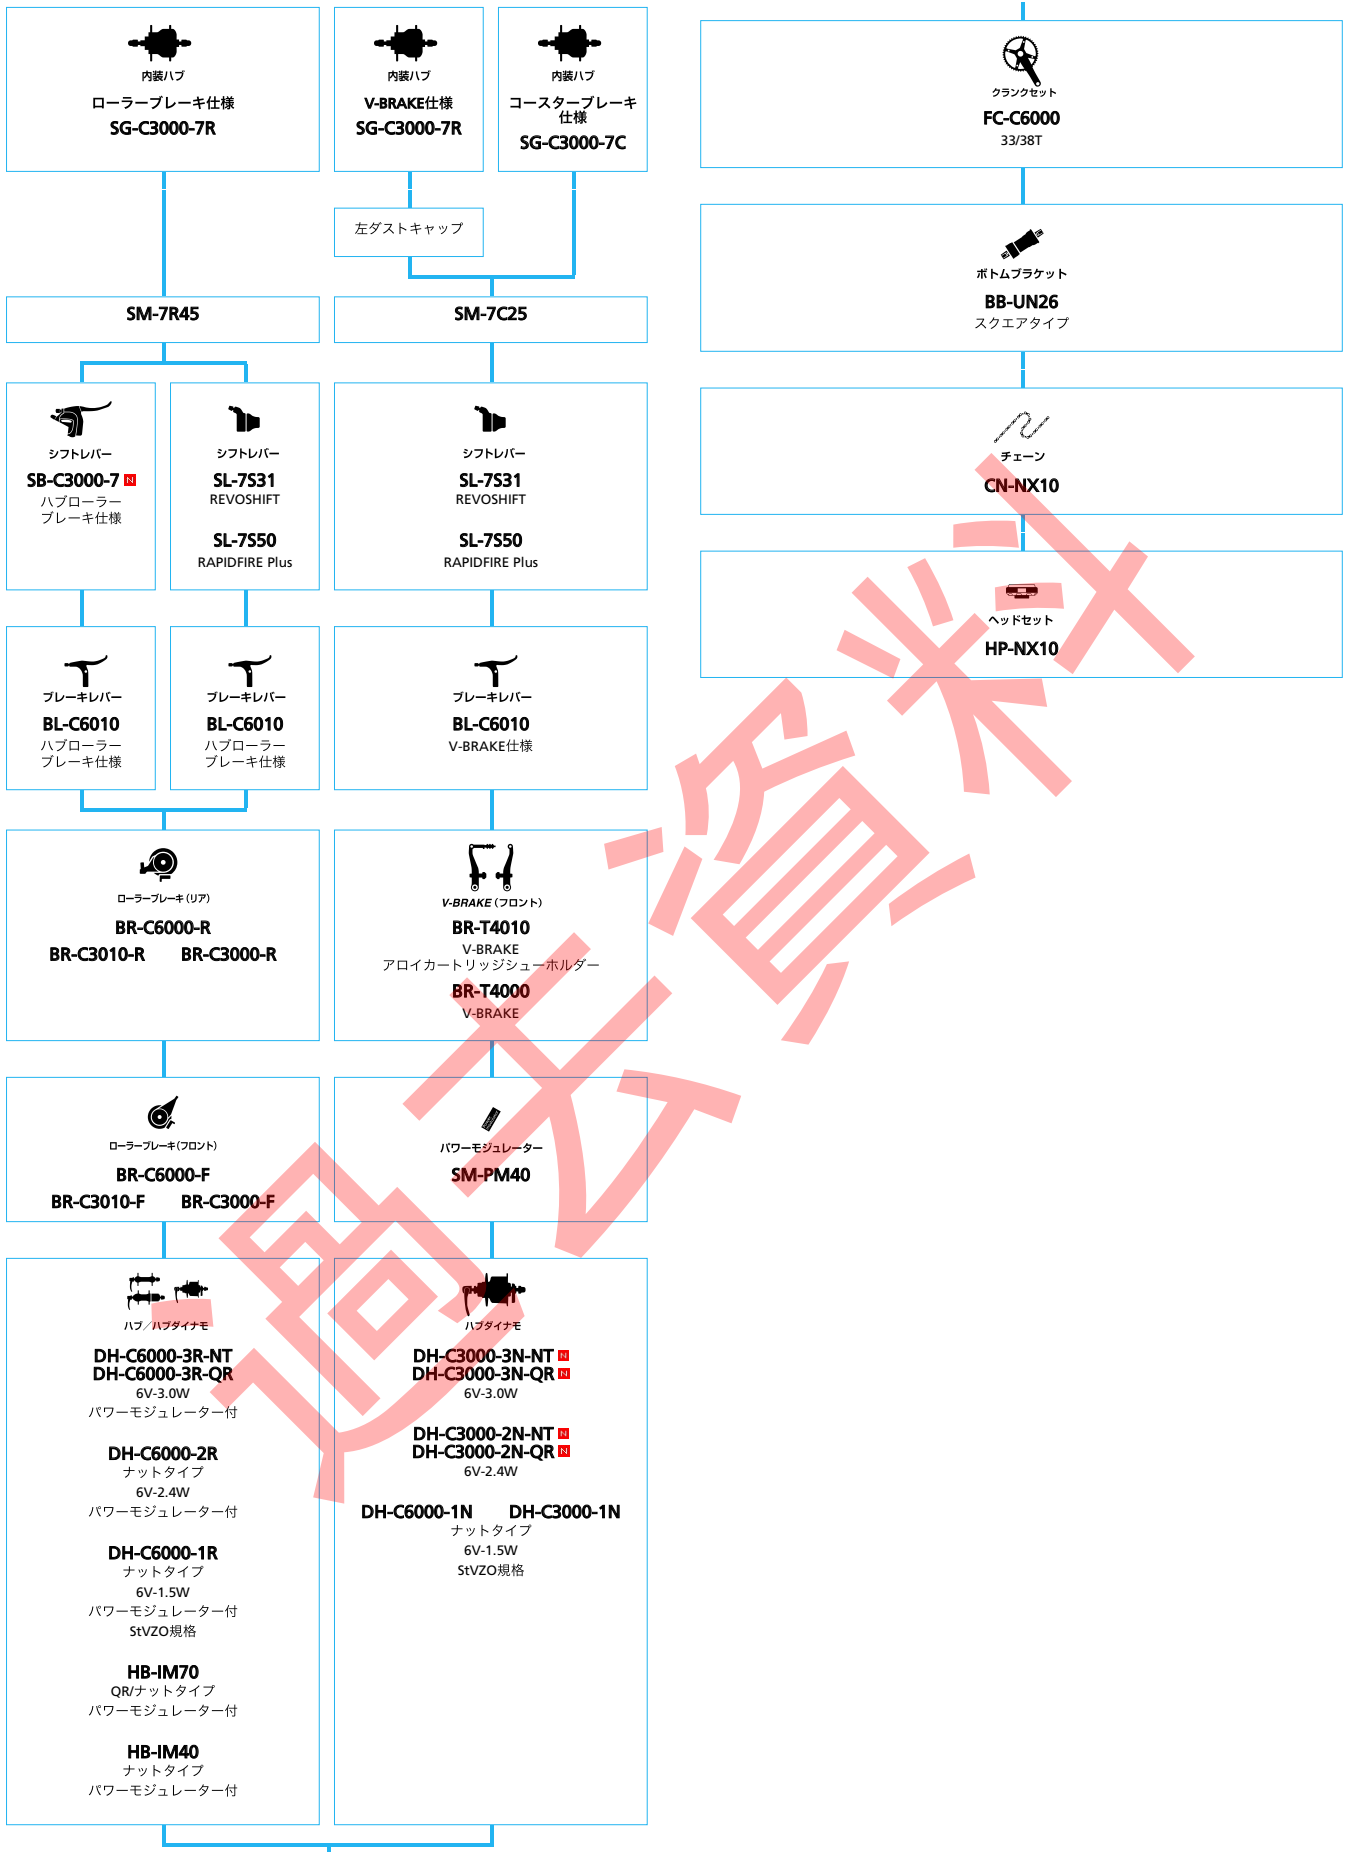

SHIMANO Nexus (インター8)

■ ... ニューモデル
 ■ ... オプション

シテイツーリソング/コンフキートバインク

SHIMANO Nexus (インターフ)

■ ... ニューモデル
 □ ... オプション

シテイツーリング/コンフォートバイク

SHIMANO Nexus (インター3)

■ ... ニューモデル
 □ ... オプション