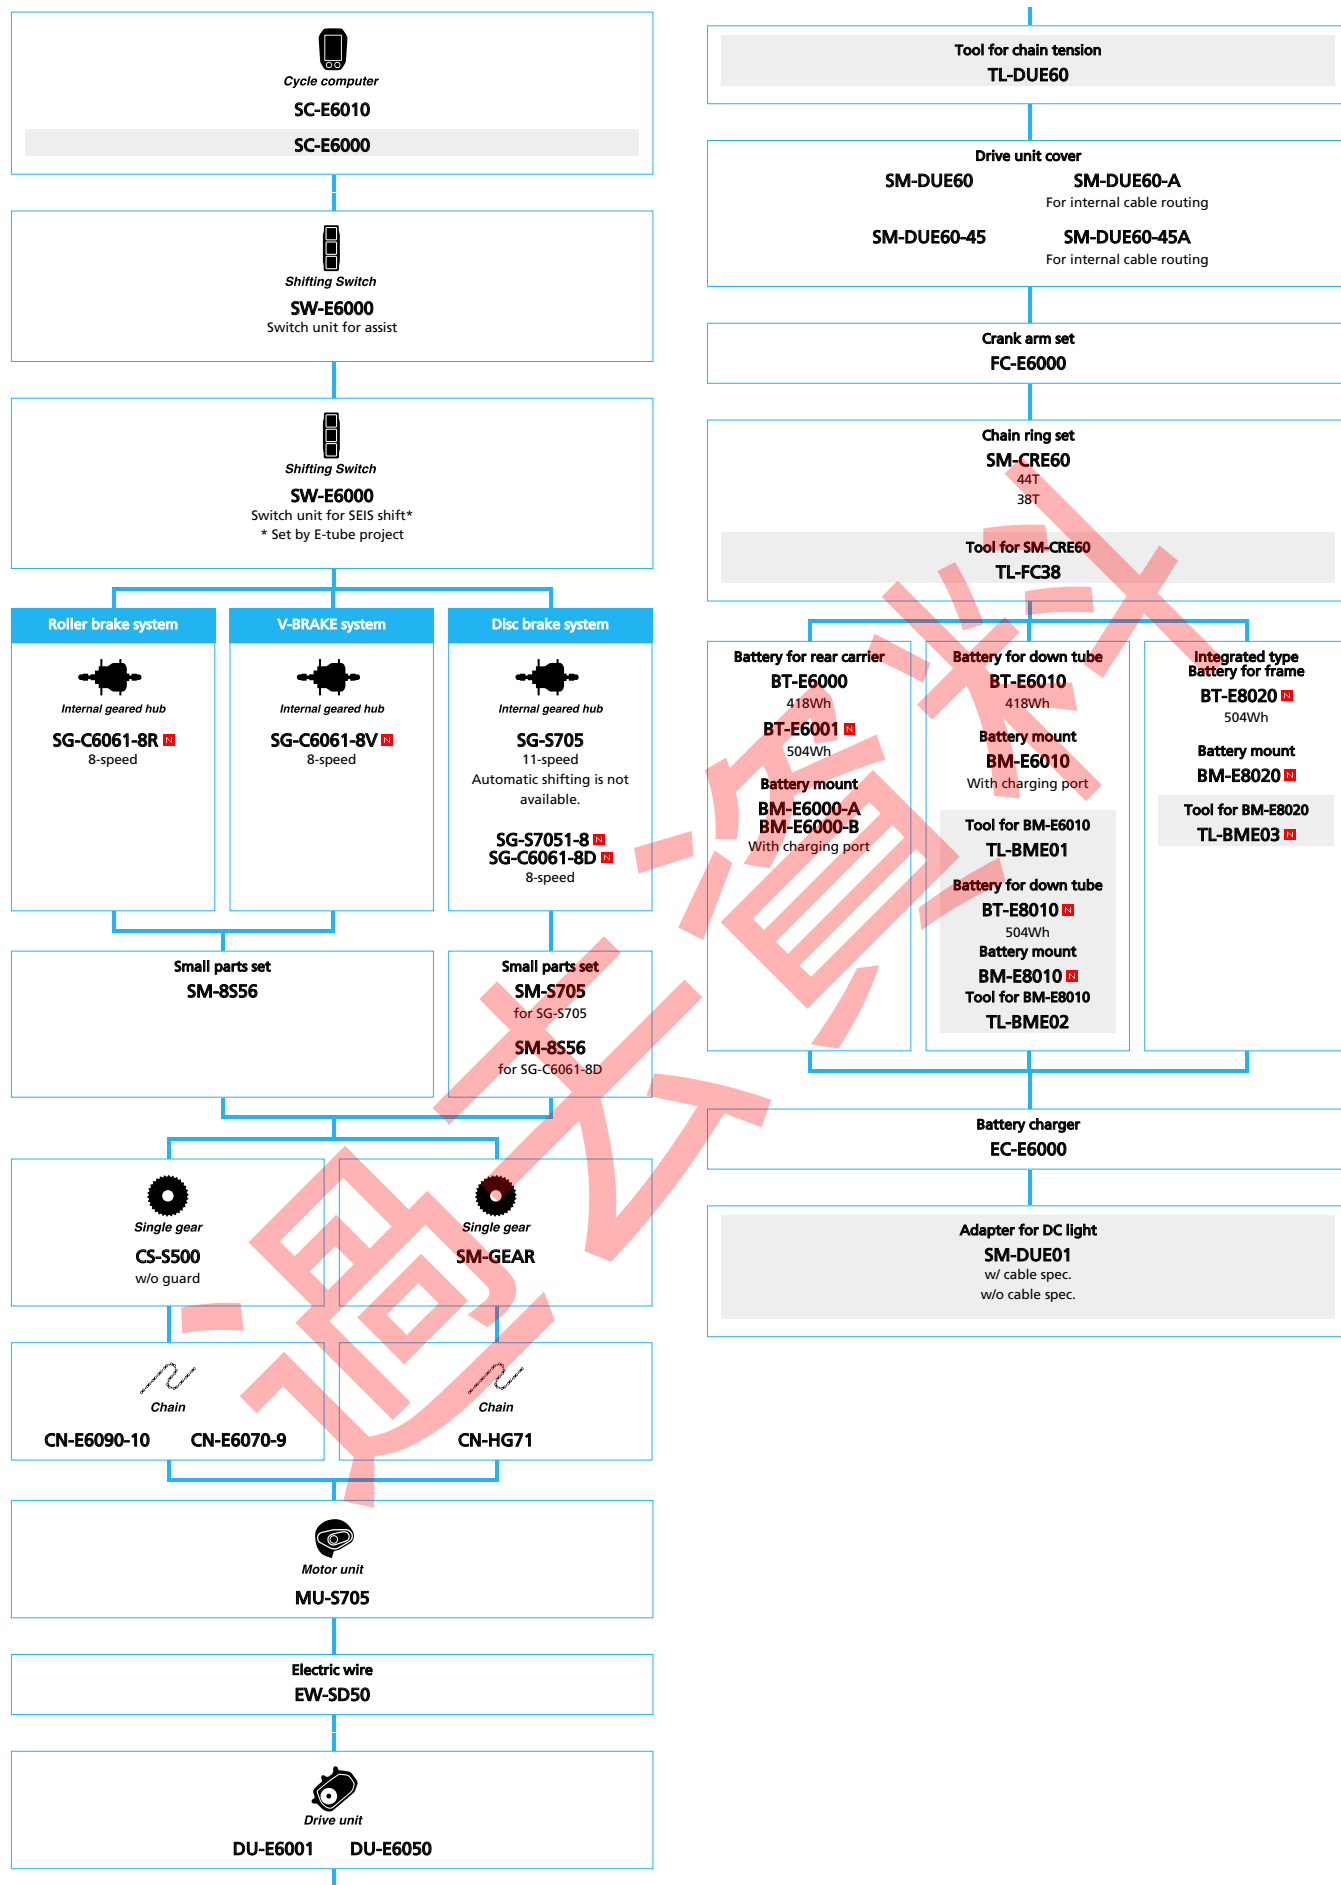

■ ... ニューモデル
■ ... オプション

SHIMANO STEPS E6000 series Di2 Internal geared hub spec.