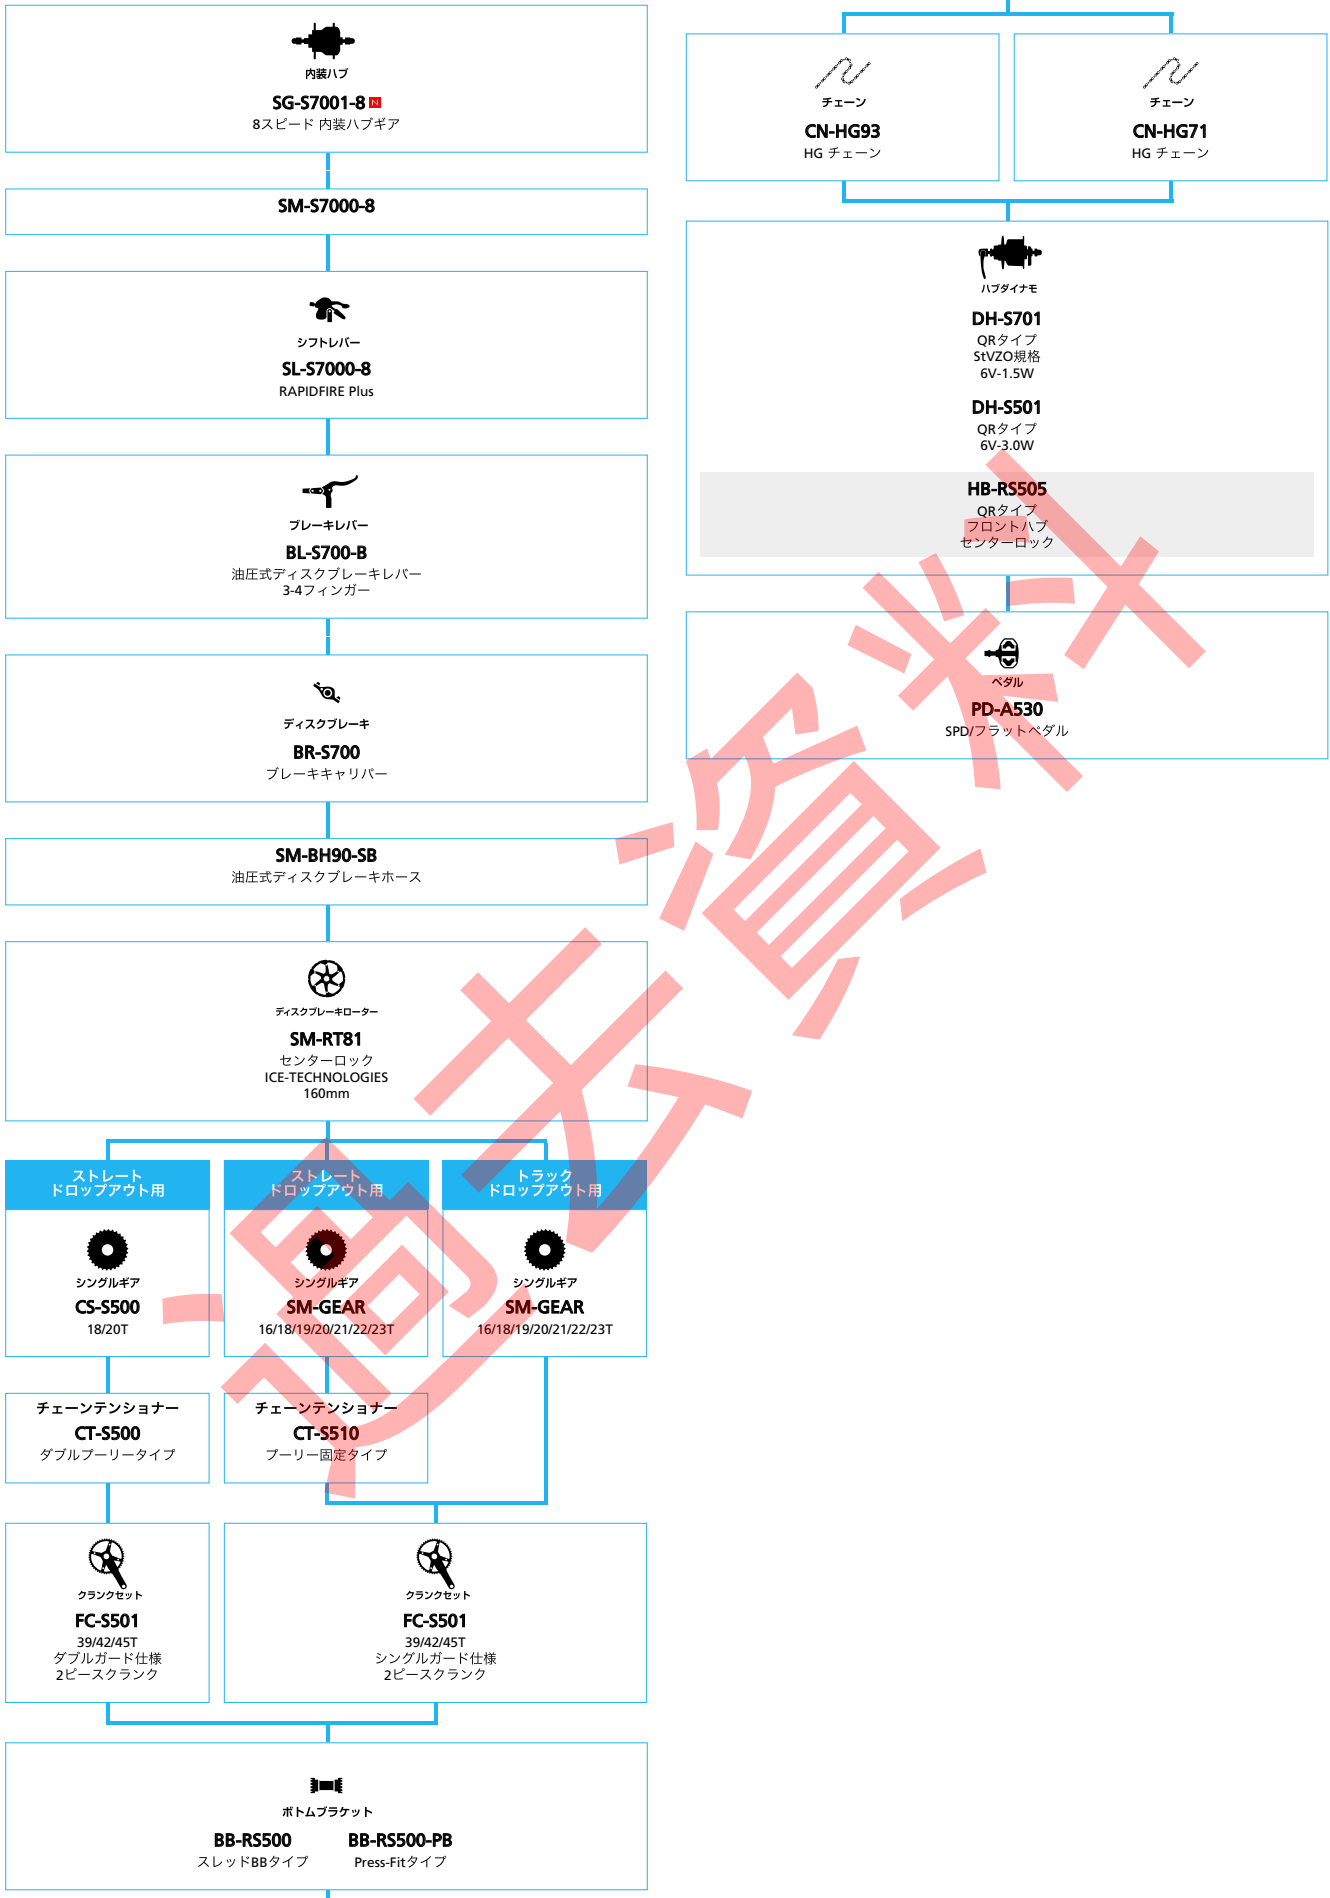

■ ... ニューモデル
 ■ ... オプション

シテイツアーリング/コンフォートバイク

SHIMANO ALFINE (11スピード)

■ ... ニューモデル
 ■ ... オプション

シチエツリーリング/コンフォートバイク

SHIMANO ALFINE (8スピード)

■ ... ニューモデル
■ ... オプション

シテイヤツールンダノコンノカキートバイン