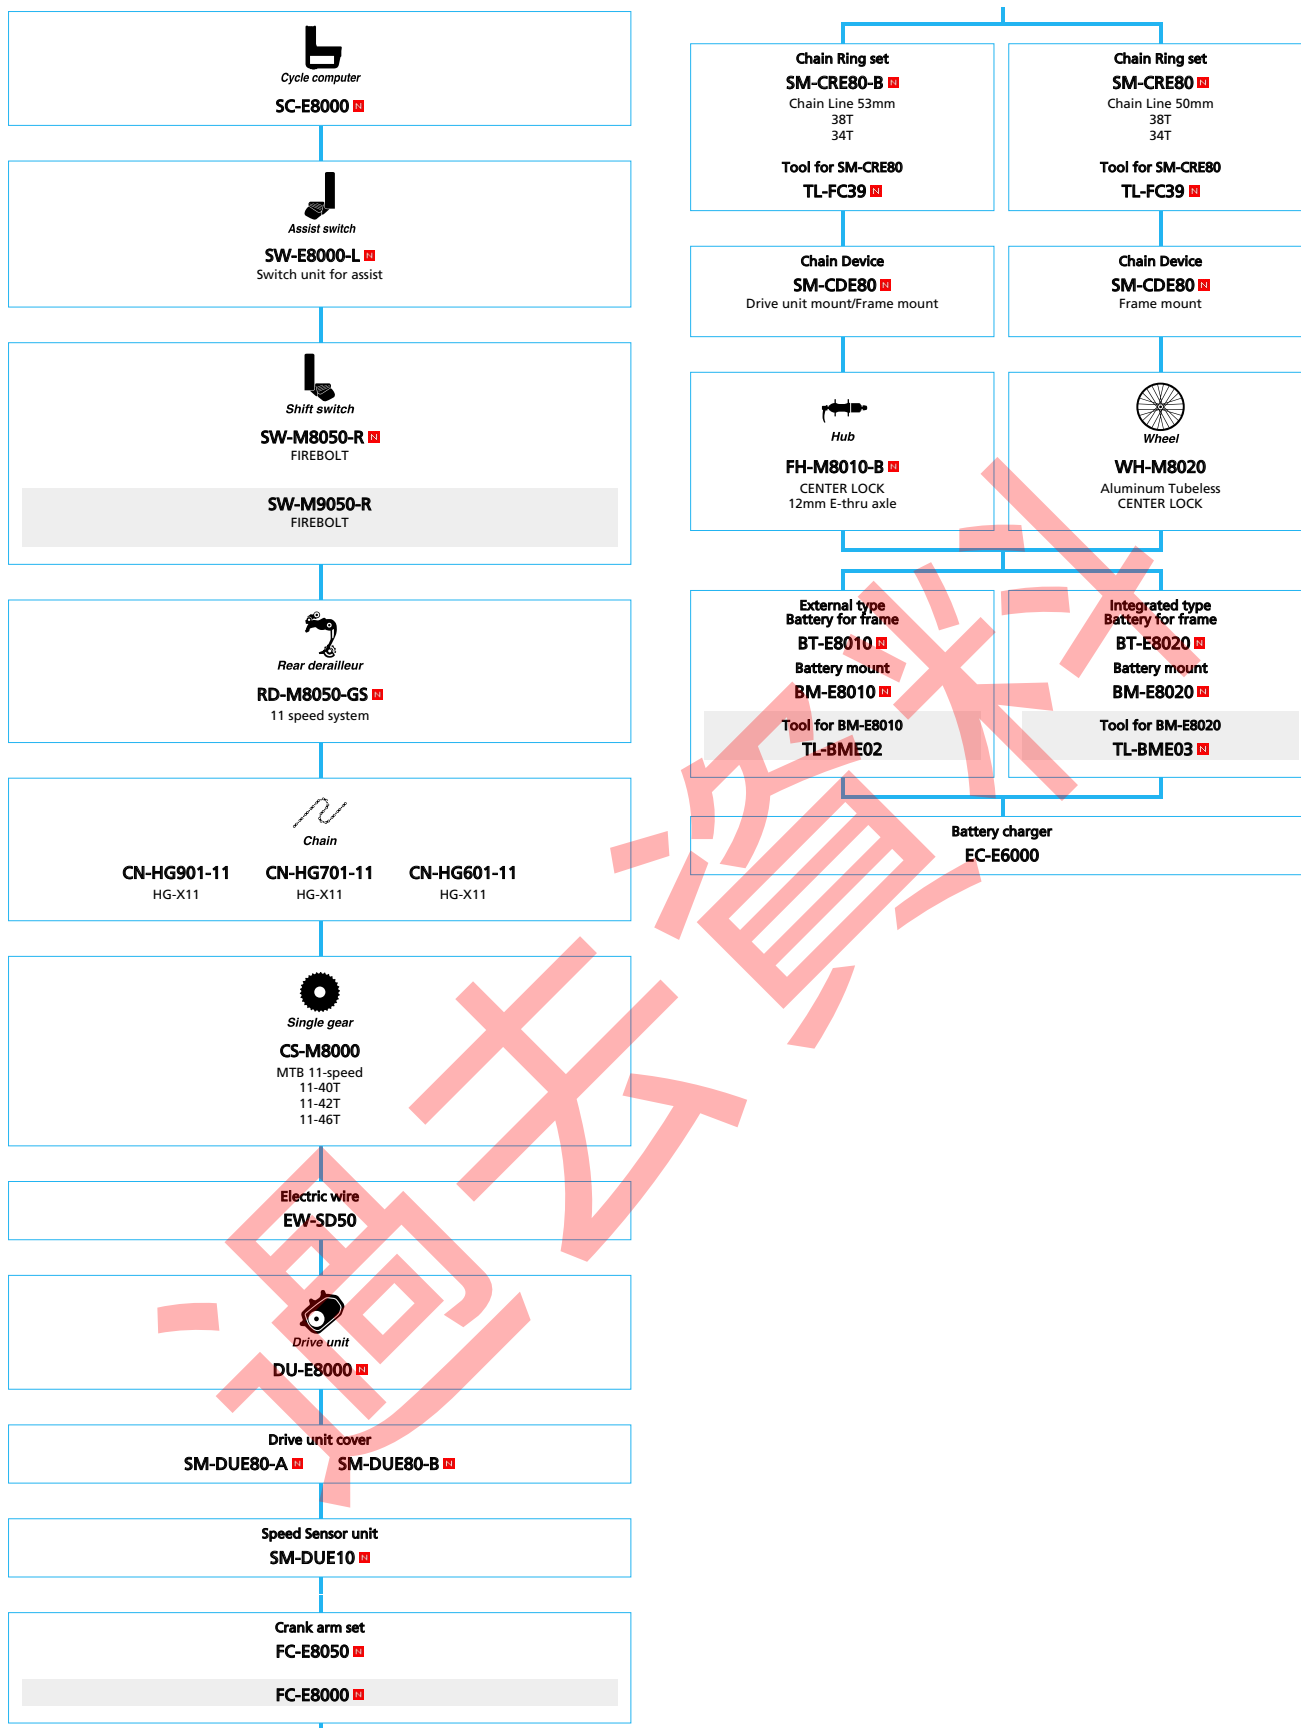

■ ... ニューモデル
■ ... オプション

フレームパーツ

METREA (フラットハンドルバータイプ 1×11スピード)

■ ... ニューモデル
■ ... オプション

■ ... ニューモデル
 ■ ... オプション

SHIMANO STEPS E8000 series Di2 Derailleur spec.

■ ... ニューモデル
 □ ... オプション

SHIMANO STEPS E8000 series Mechanical Derailleur spec.

SHIMANO

SHIMANO