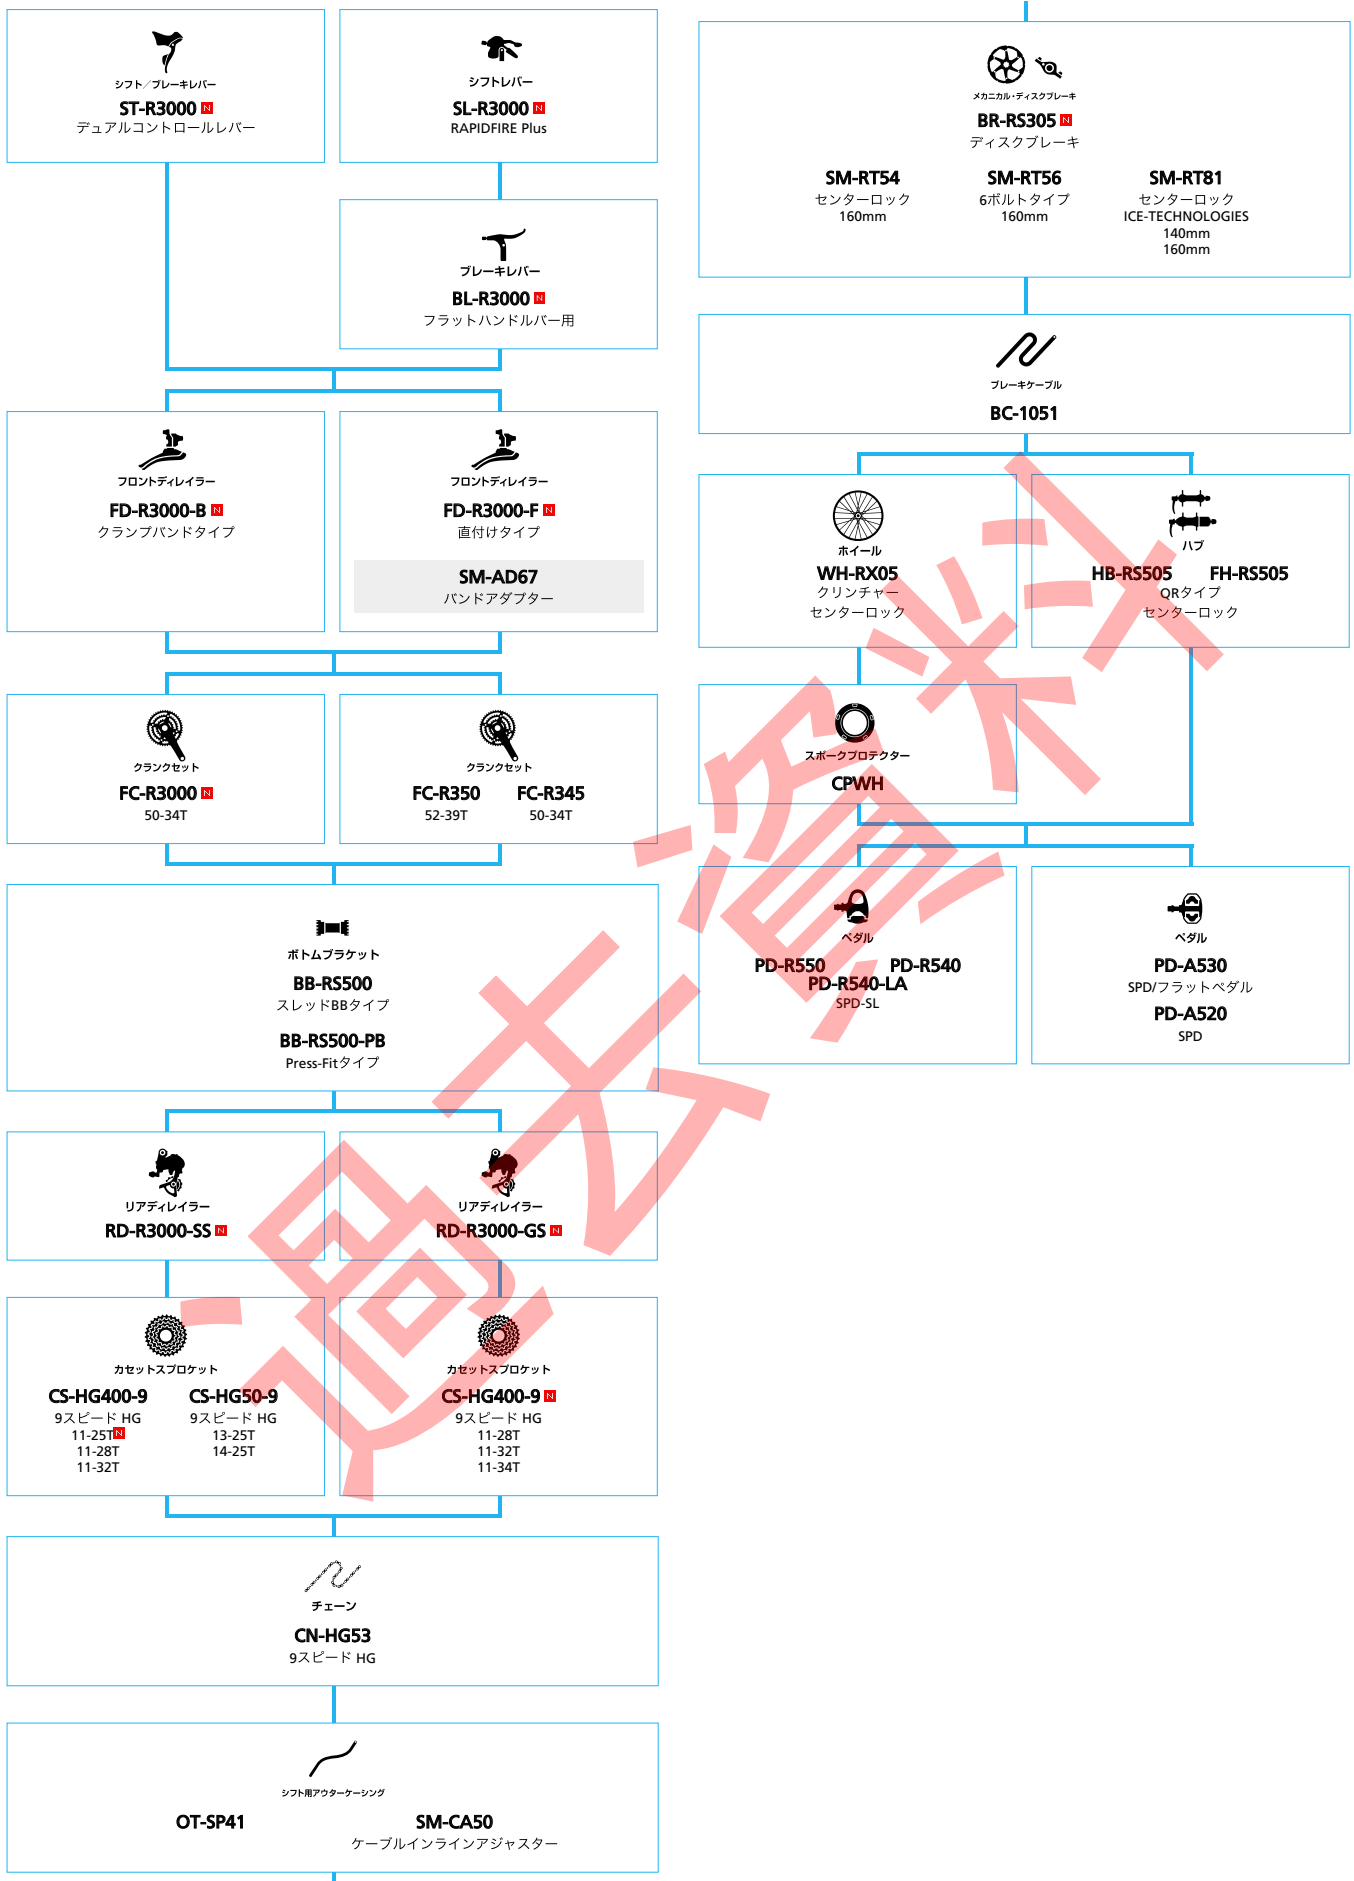

メカニカルディスクブレーキ メカニカル仕様 (2x9スピード SORAグレード)

■ ... ニューモデル
■ ... オプション

ロードバイク