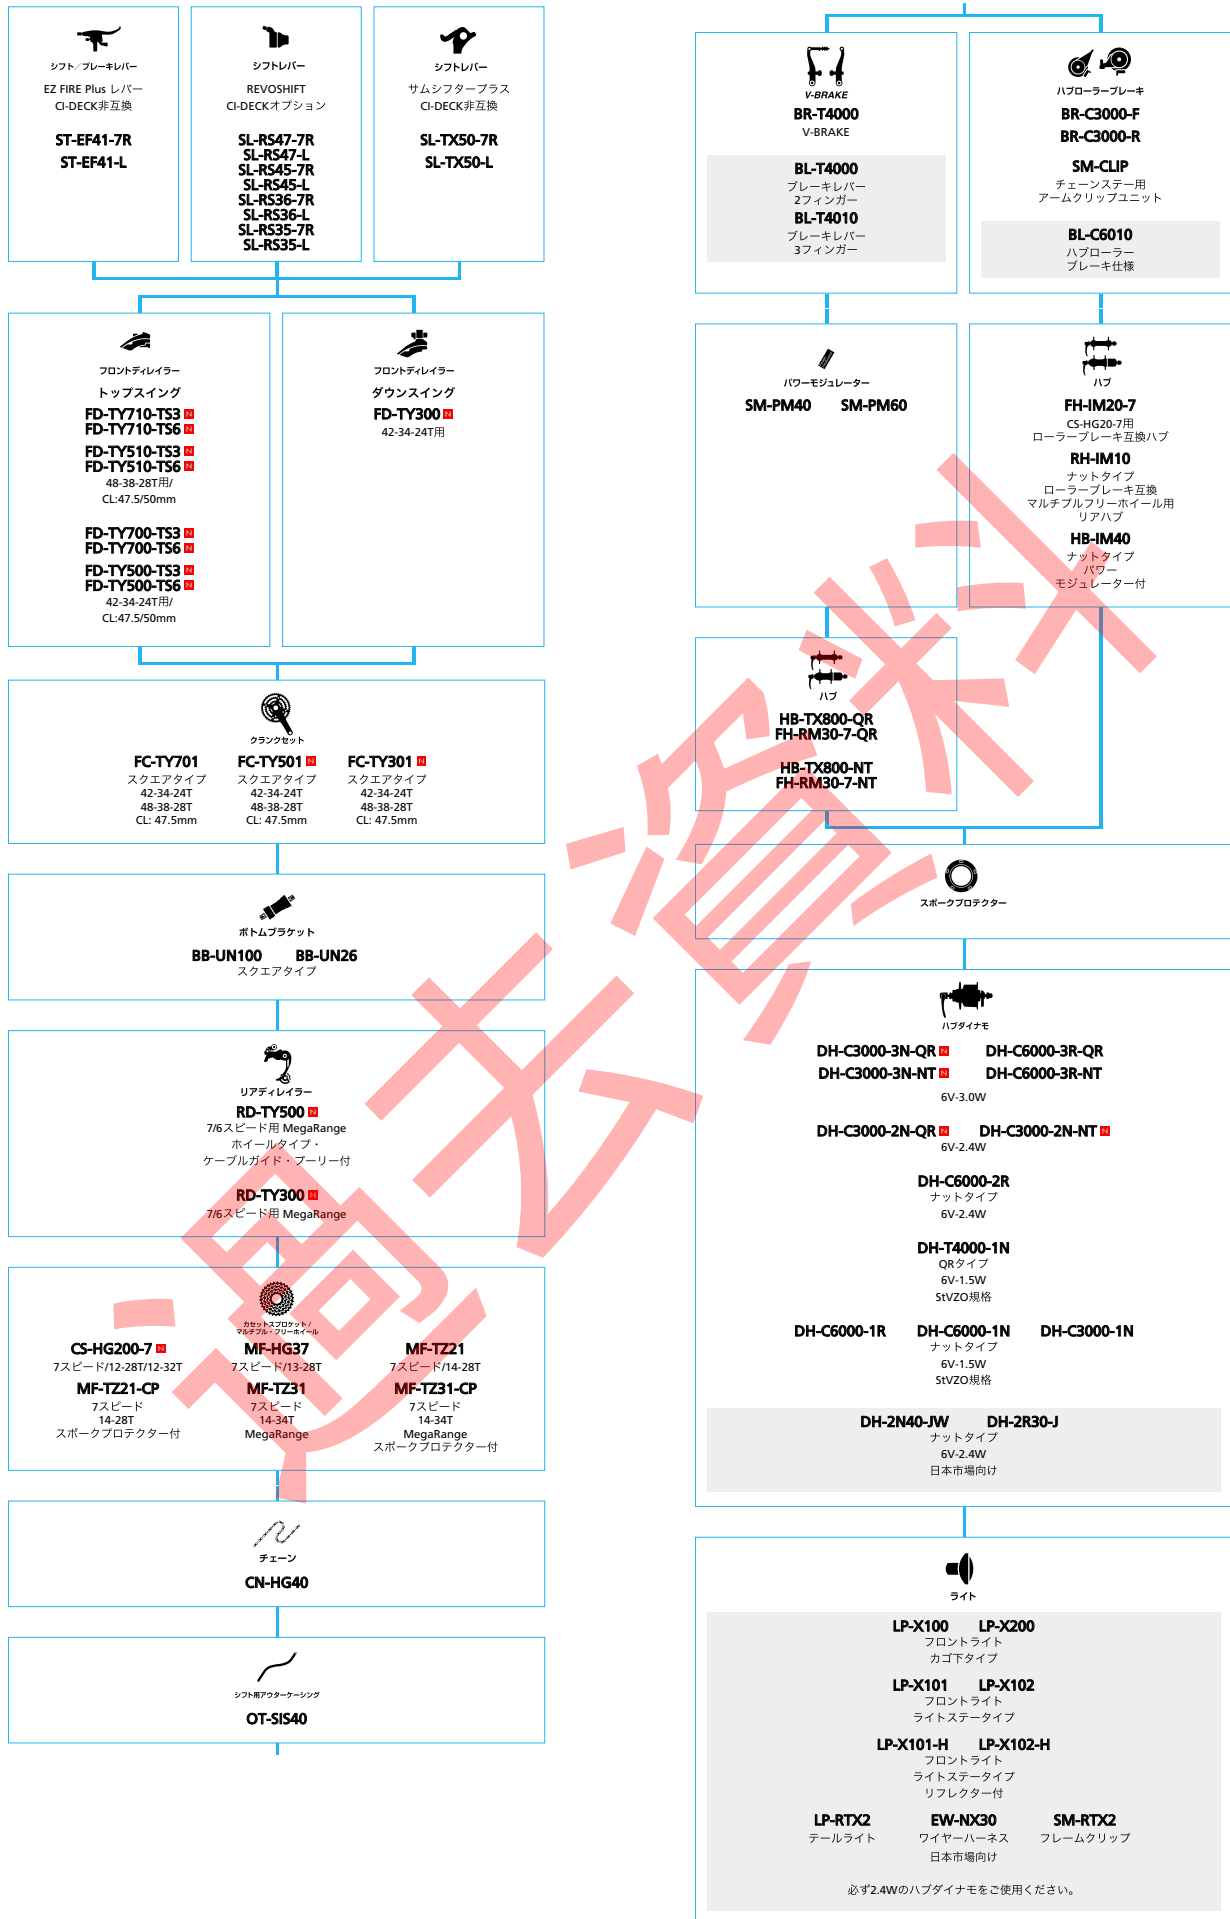

マウンテンバイク

SHIMANO *TourneyTX* (8スピード)

■ ... ニューモデル
 □ ... オプション

マウンテンバイク

SHIMANO Tourney (3x7スピード)

■ ... ニューモデル
■ ... オプション

メンテナンスガイド

SHIMANO Tourney