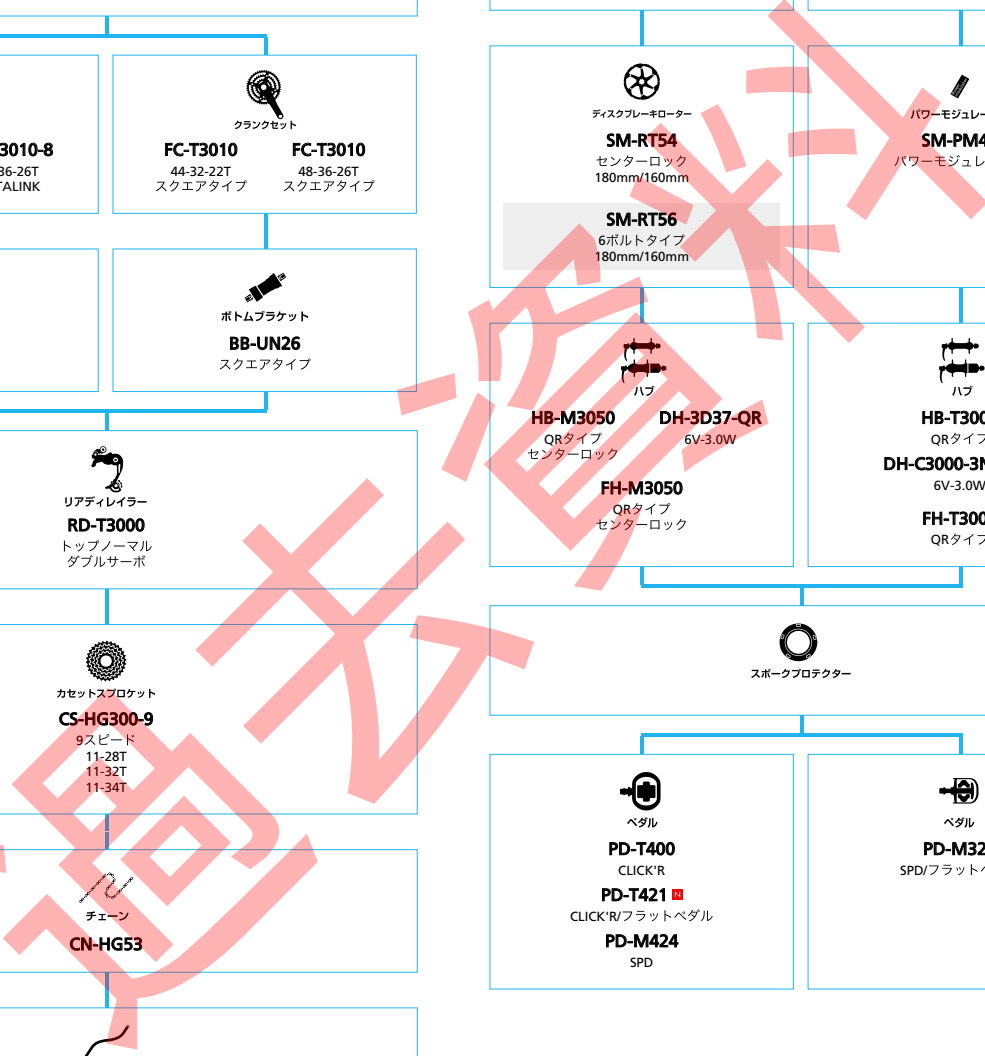

■ ... ニューモデル
 ■ ... オプション

フロント
 シフトレバー
 クランクセット
 ボトムブラケット
 リアディレイラー
 カセットスプロケット
 チェーン

SHIMANO ALFINE (エレクトリック仕様 フラットハンドルバー仕様)

■ ... ニューモデル
 ■ ... オプション

シテイツアー/シングル/コンフォートバイク

SHIMANO ALFINE (エレクトリック仕様 ドロップハンドルバー仕様)