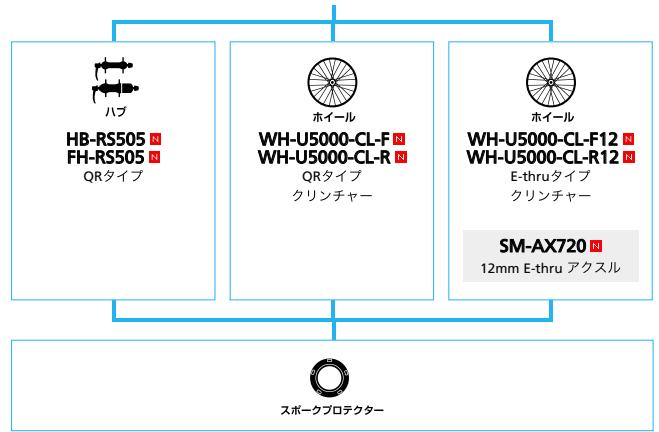

Non-Series Components (3x9スピード)

■ ... ニューモデル
■ ... オプション

METREA (Hタイプハンドルバー 2×11スピード)

■ ... ニューモデル
■ ... オプション

フレームパーツ

METREA (Hタイプハンドルバー 1×11スピード)

■ ... ニューモデル
■ ... オプション

METREA (フラットハンドルバータイプ 2×11スピード)