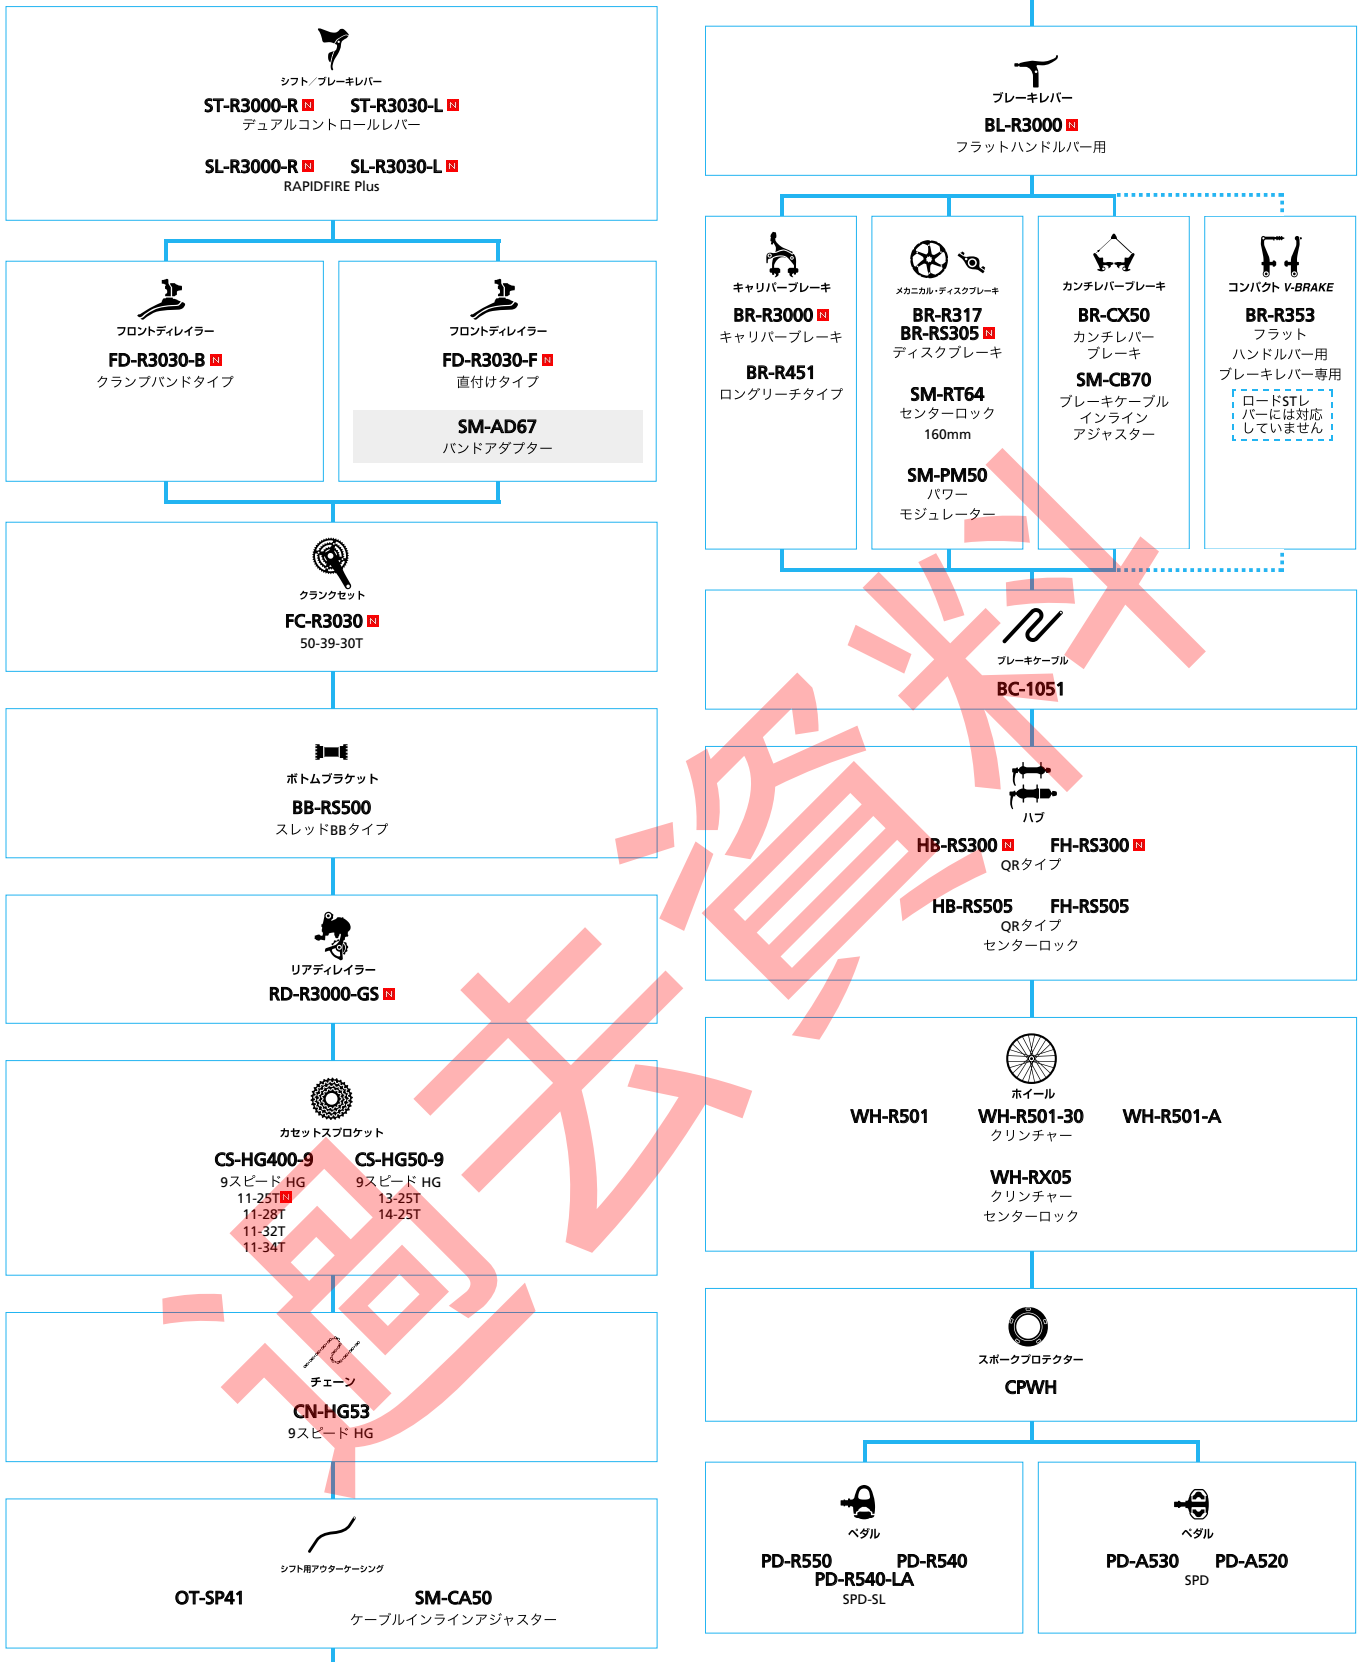

(10スピード 105/TIAGRAグレード)

■ ... ニューモデル
 ■ ... オプション

ロードバイク

SHIMANO SORA (3x9スピード)

■ ... ニューモデル
 ■ ... オプション

ロードバイク

SHIMANO SORA (2x9スピード)

■ ... ニューモデル
 ■ ... オプション