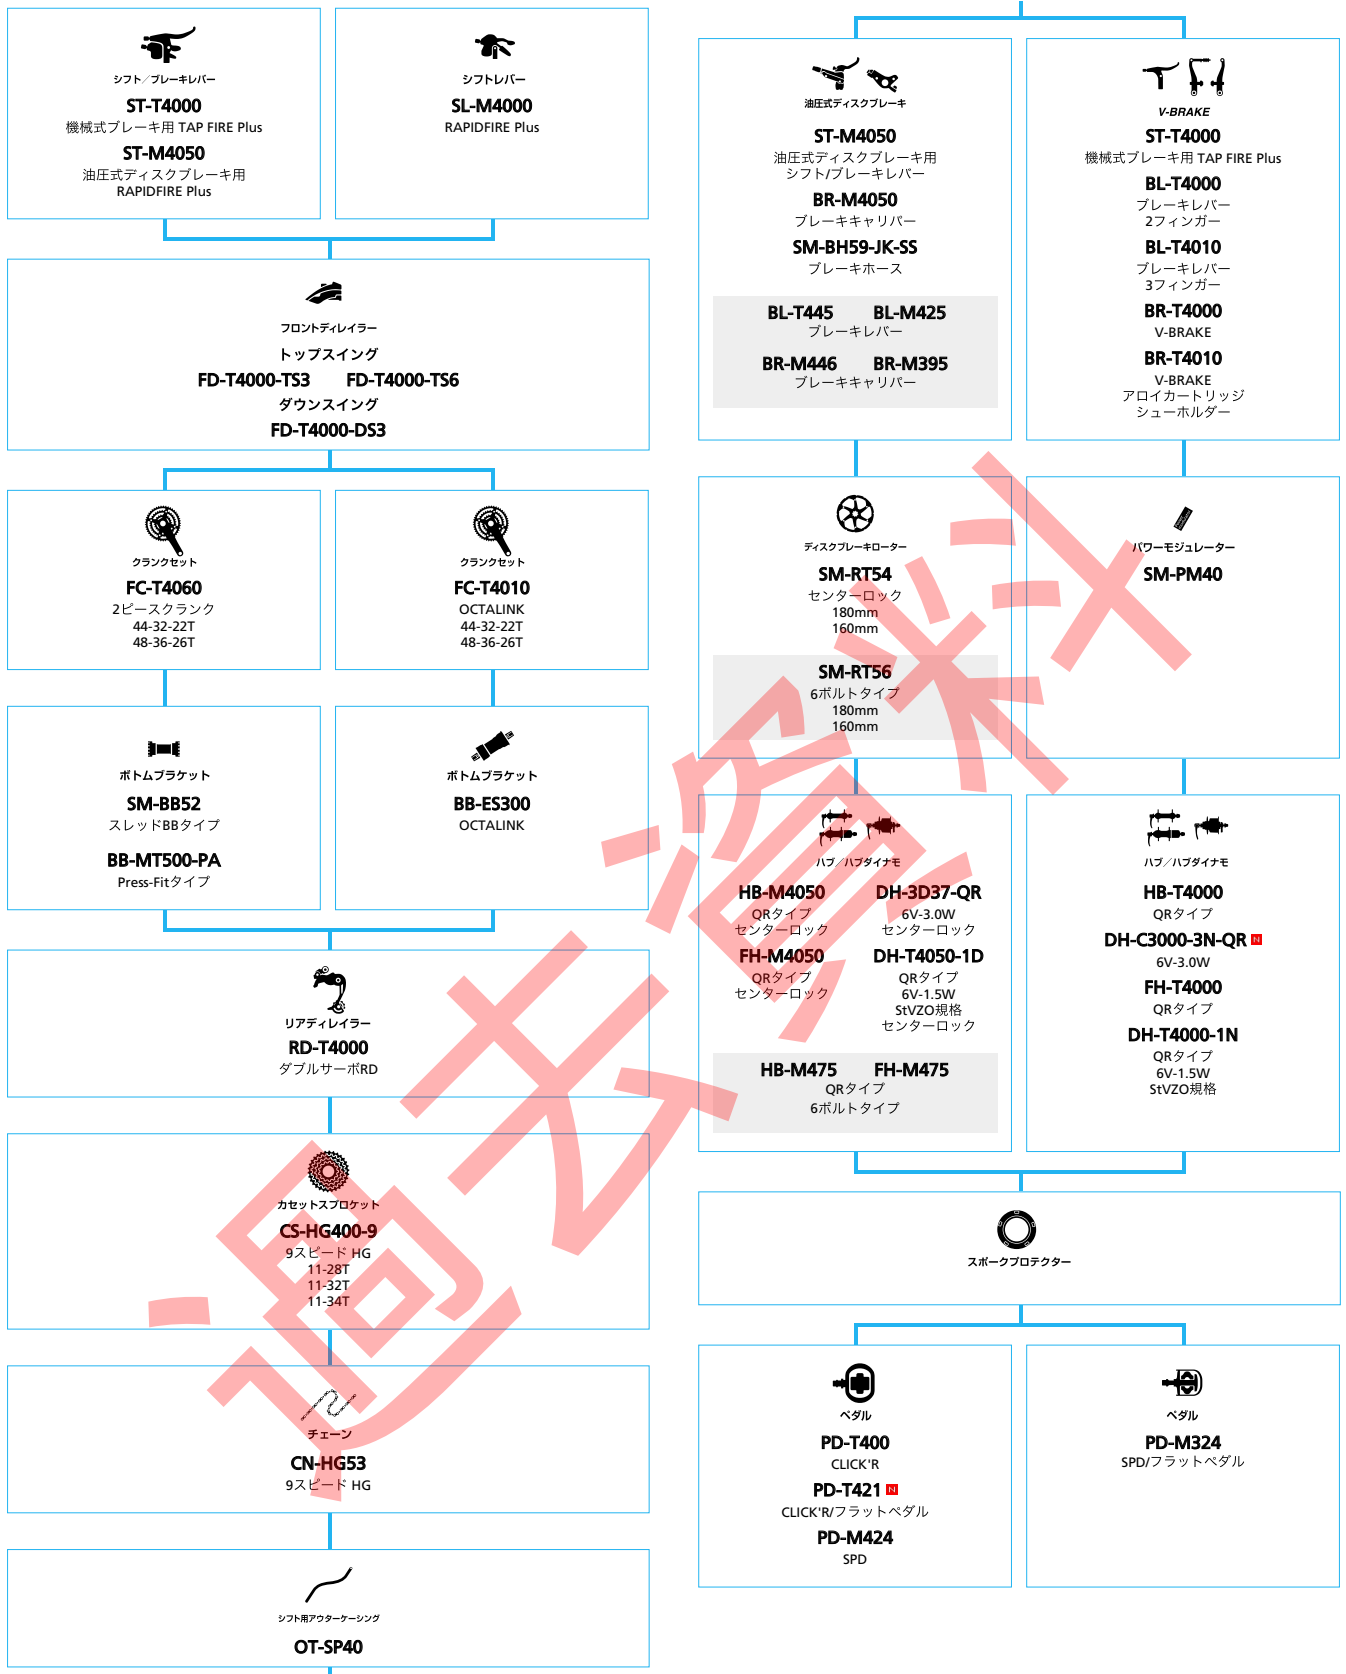

■ ... ニューモデル
 ■ ... オプション

フロント
 シフトレバー
 クランクセット
 ボトムブラケット
 リアディレイラー
 カセットスプロケット
 チェーン

SHIMANO ALFINE (エレクトリック仕様 フラットハンドルバー仕様)

■ ... ニューモデル
 ■ ... オプション

シテイツアー/シングル/コンフォートバイク

SHIMANO ALFINE (エレクトリック仕様 ドロップハンドルバー仕様)