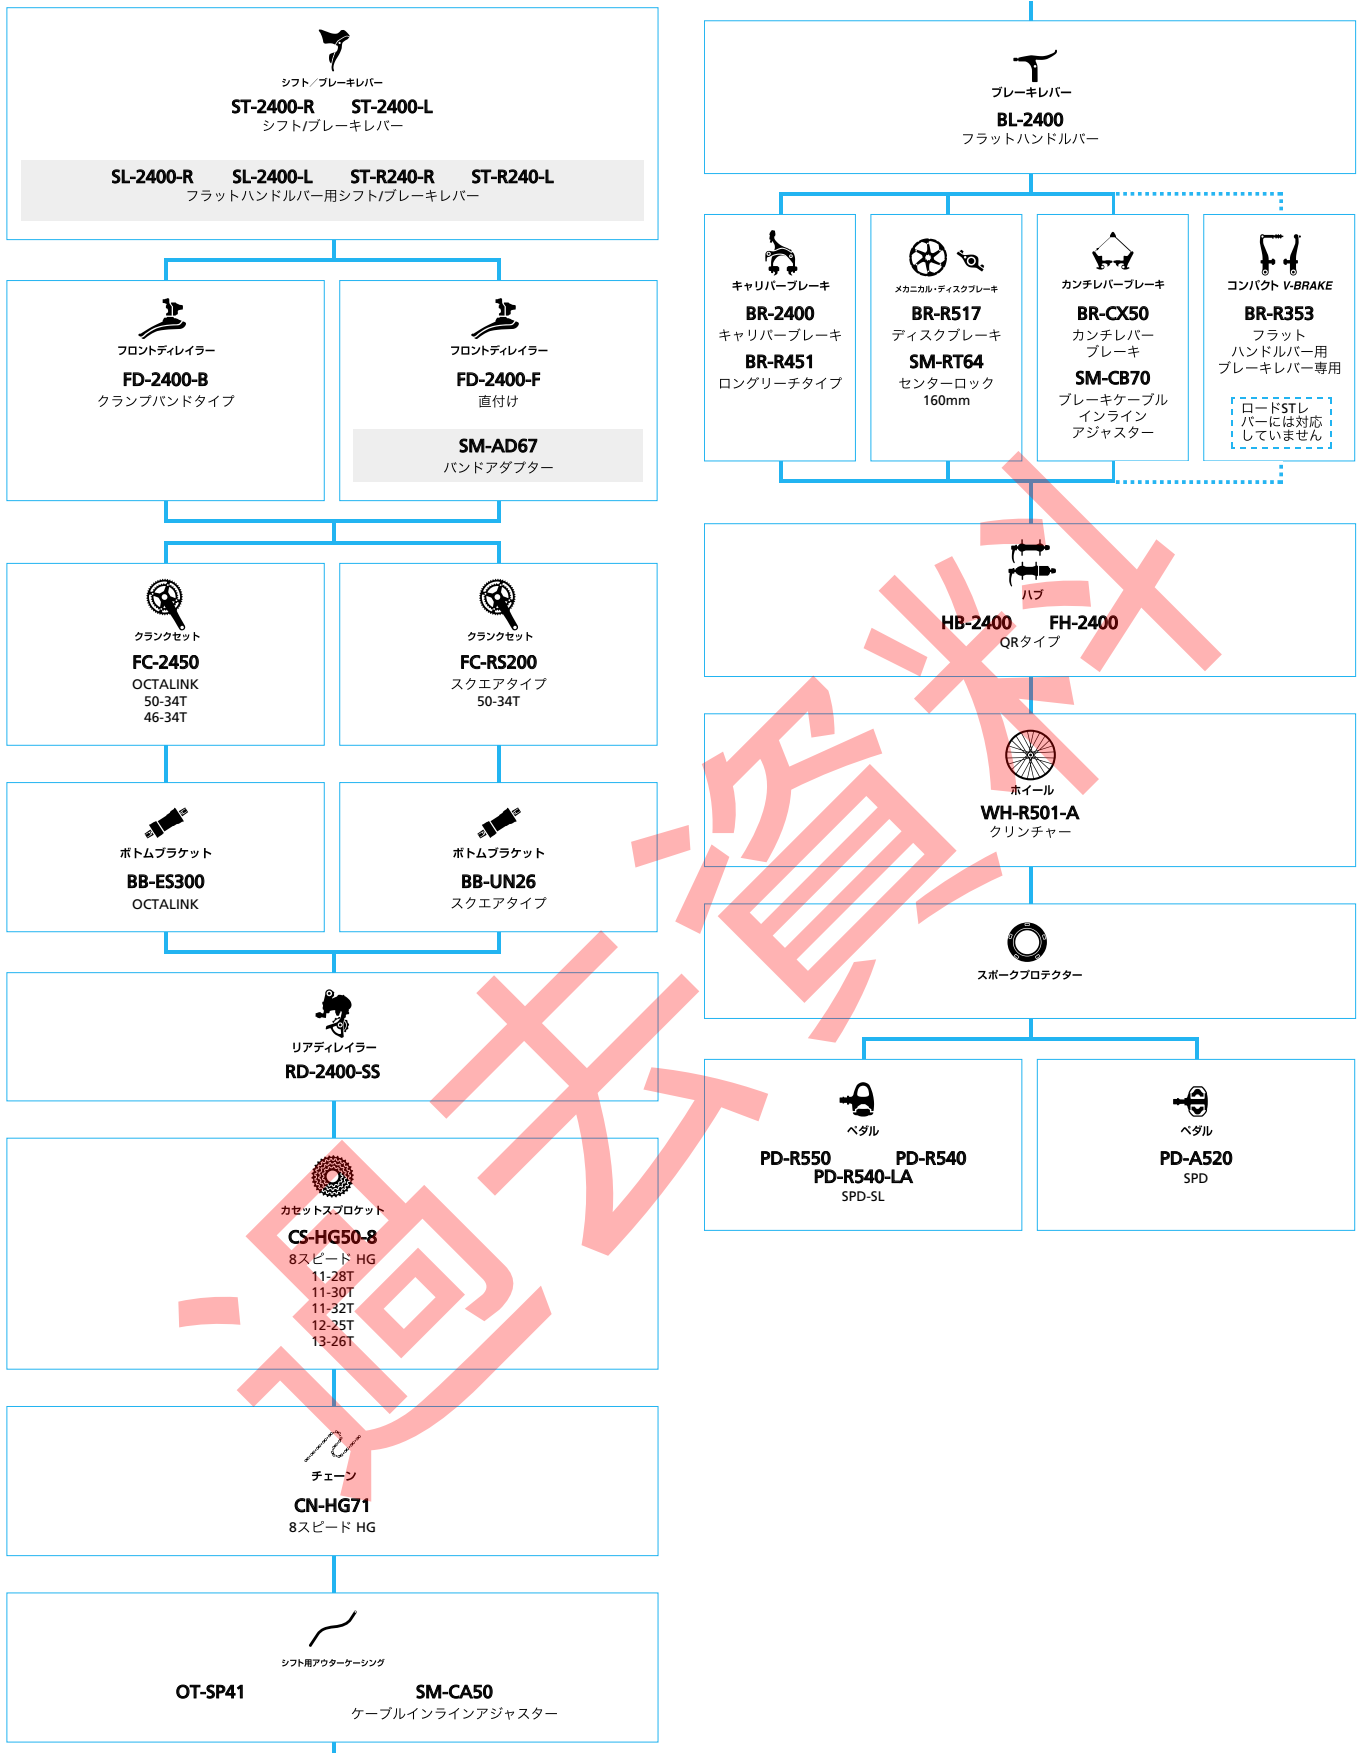

SHIMANO Claris (3x8スピード)

■ ... ニューモデル
 ■ ... オプション

ロードバイク

SHIMANO Claris (2x8スピード)

■ ... ニューモデル
 ■ ... オプション

クランク

SHIMANO Tourney (3x7スピード)

■ ... ニューモデル
■ ... オプション