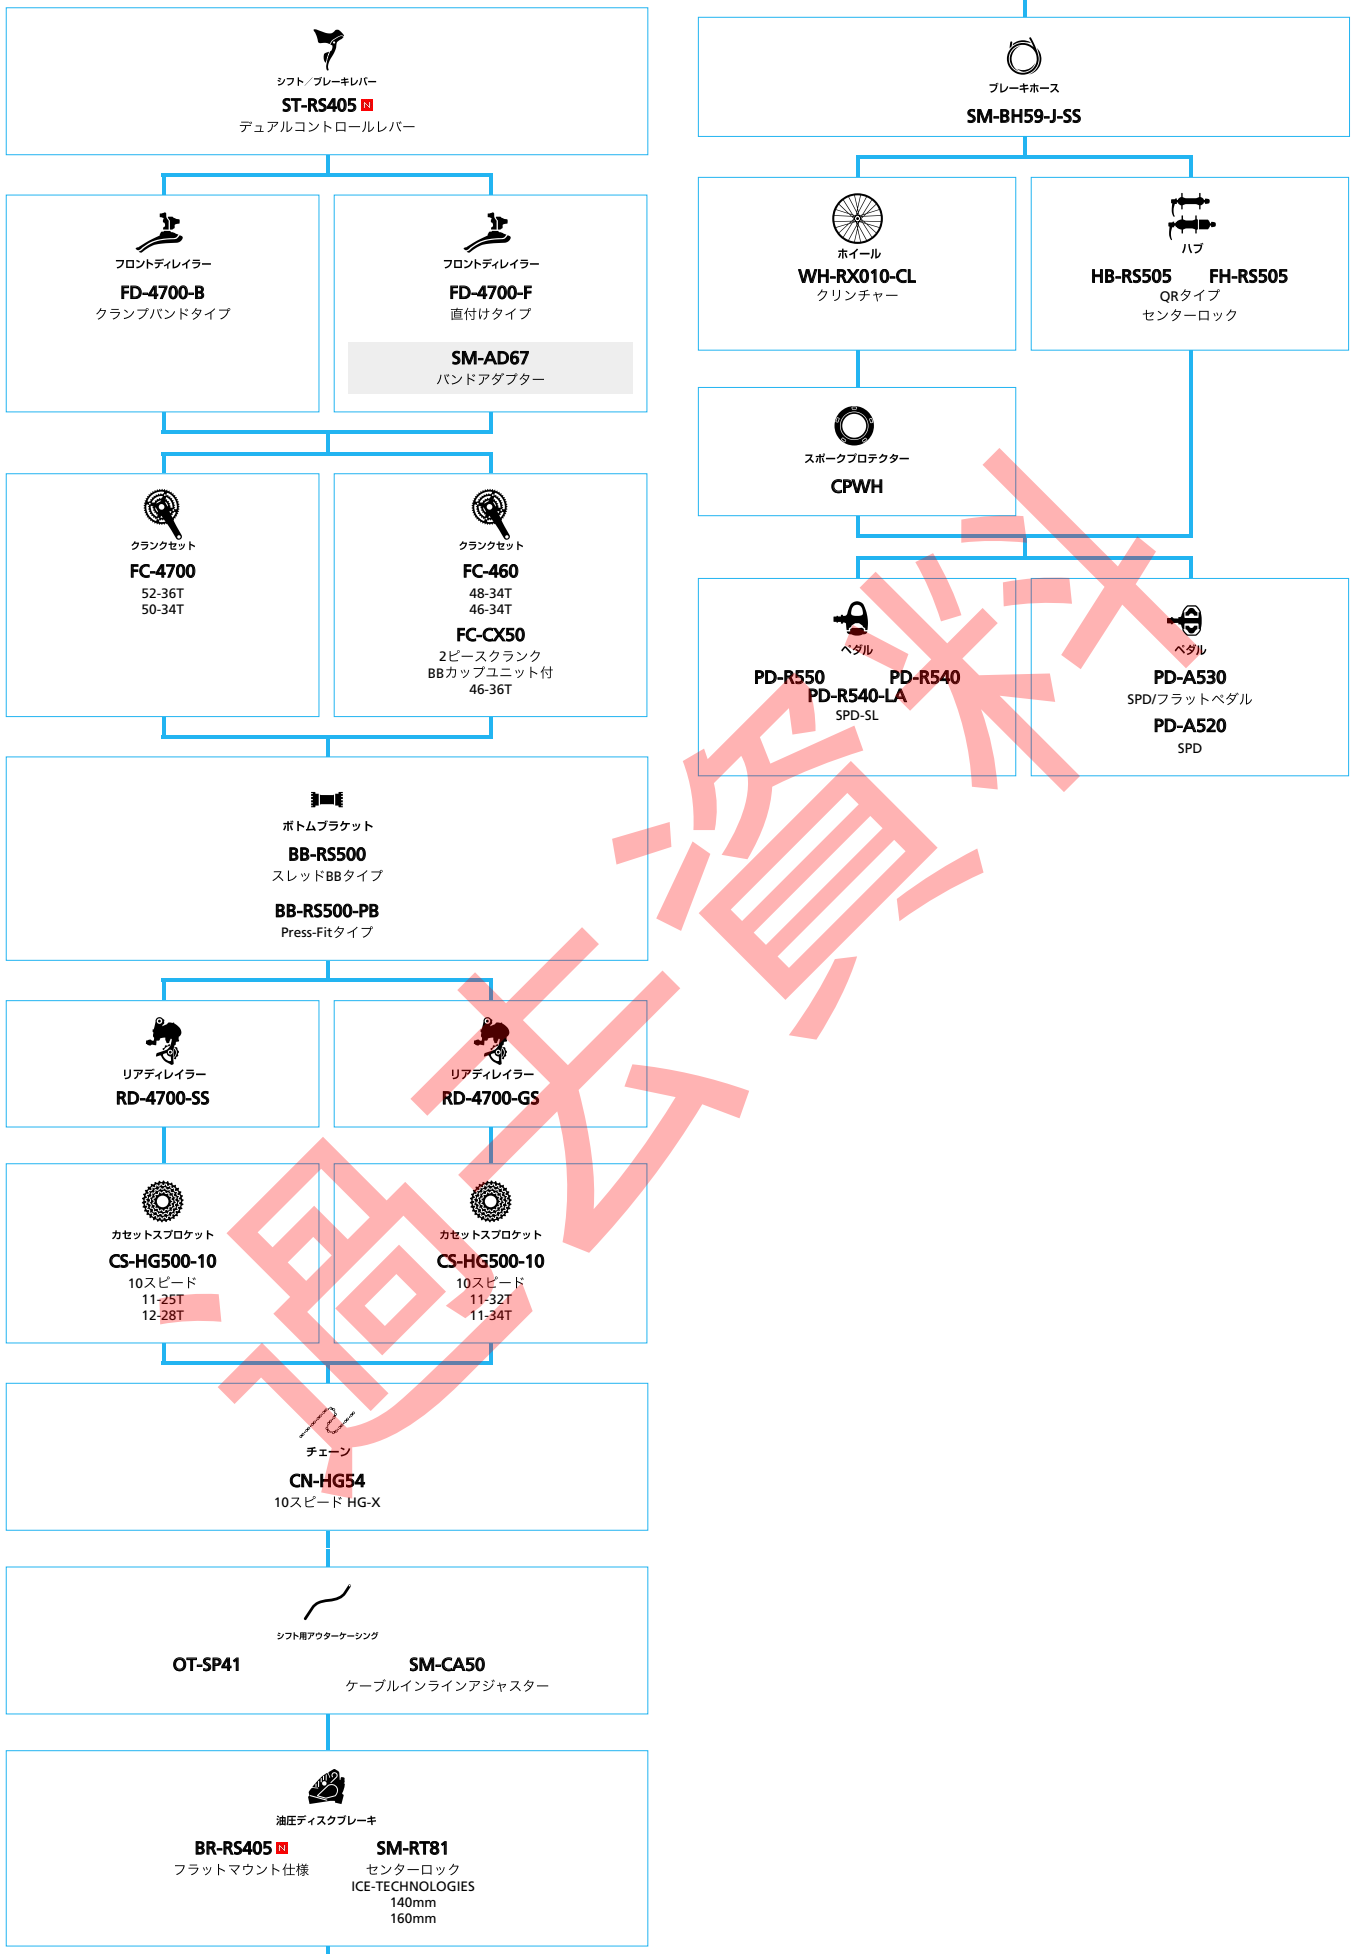

SHIMANO Tiagra

(2x10スピード)

■ ... ニューモデル
 ■ ... オプション

ロード

油圧式ディスクブレーキ メカニカル仕様

(2x10スピード TIAGRAグレード)

■ ... ニューモデル
 □ ... オプション

シクロクロス メカニカル仕様