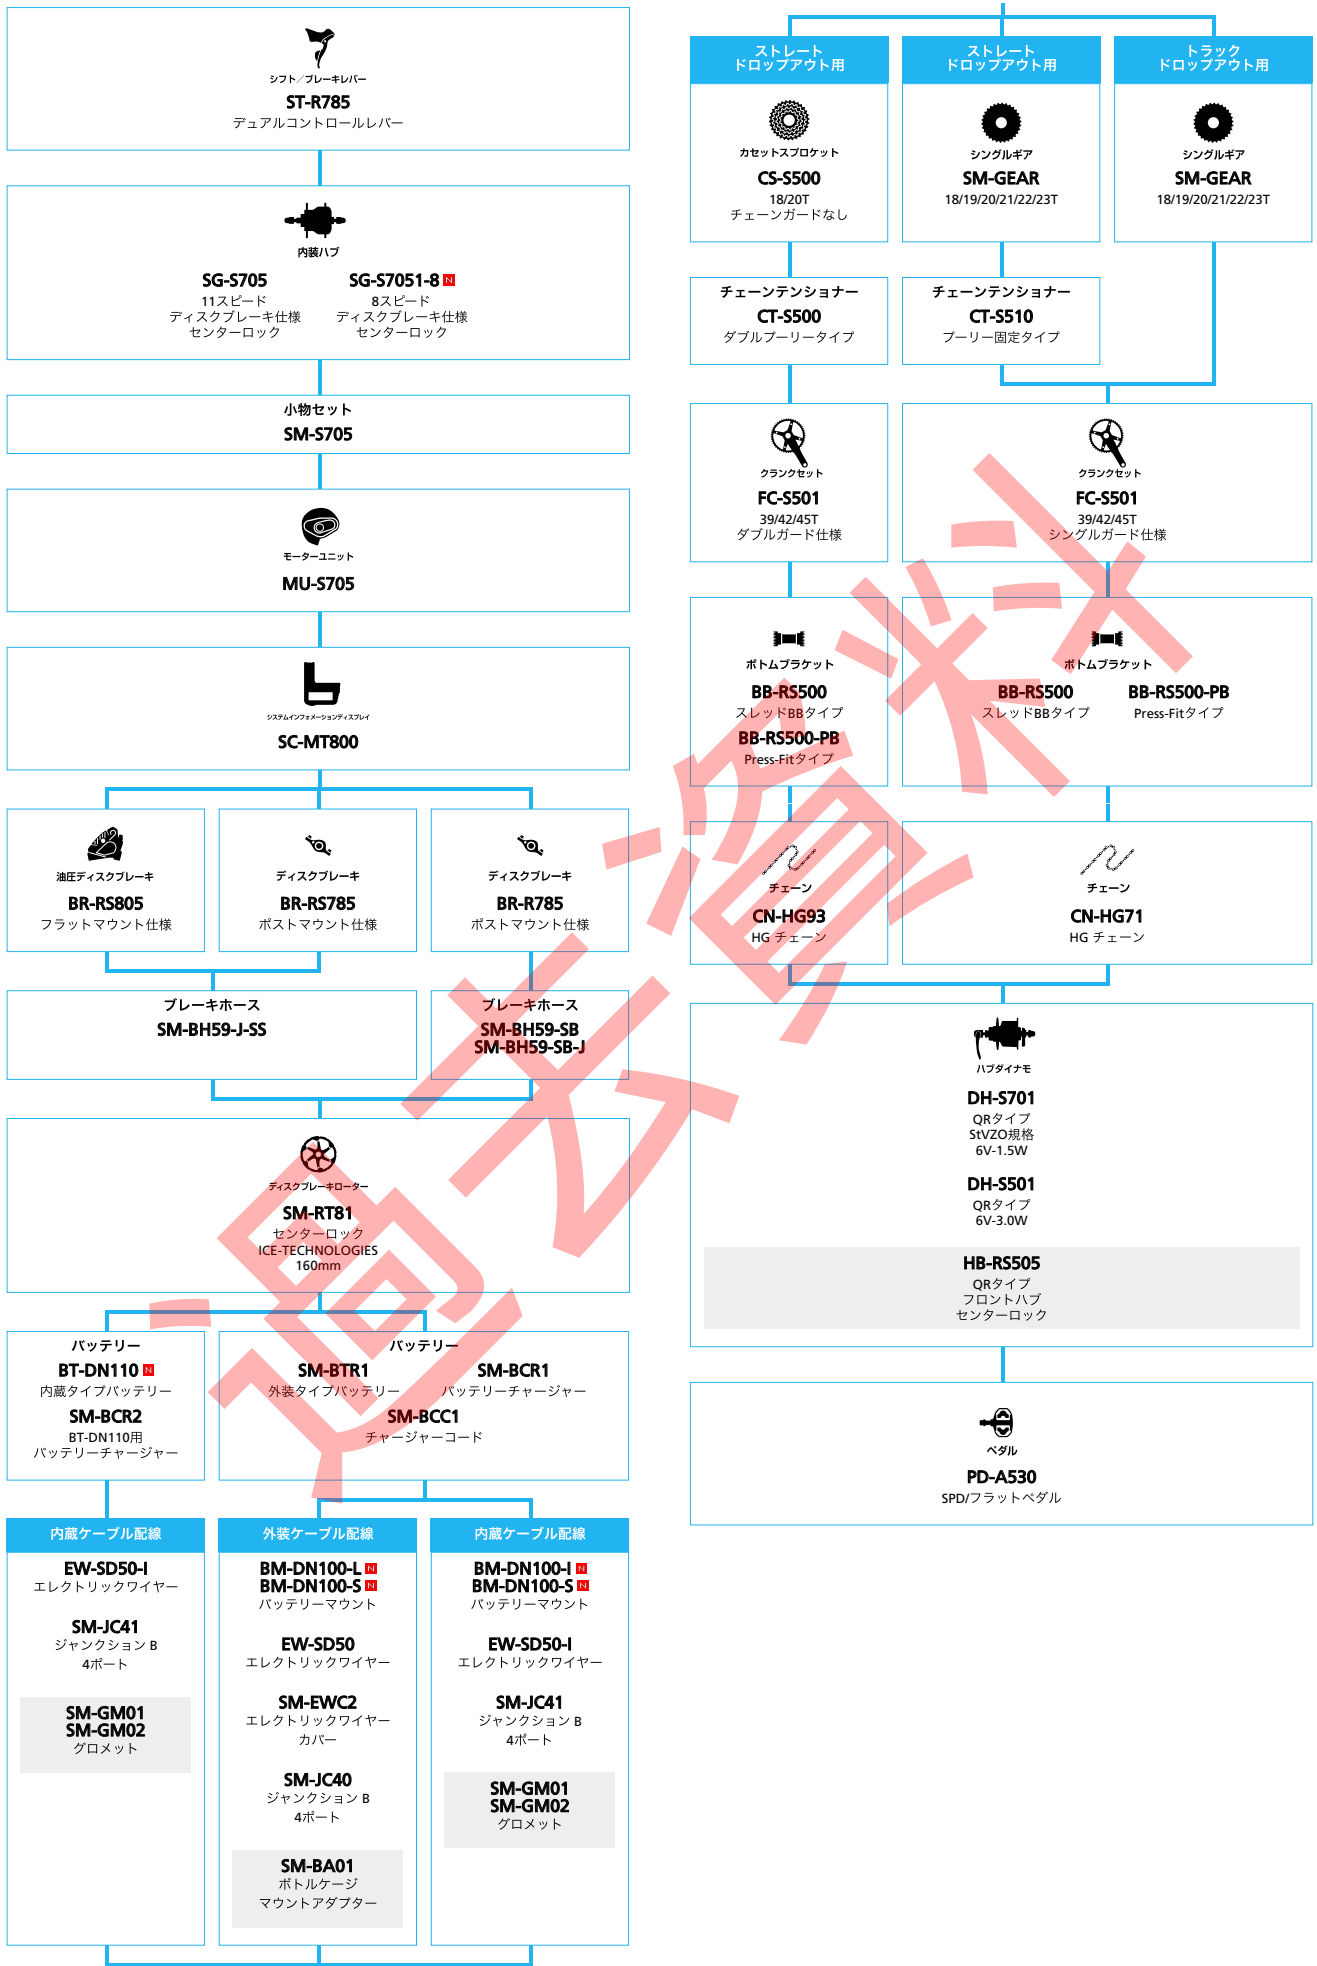

■ ... ニューモデル
 ■ ... オプション

フロント
 シフトレバー
 クランクセット
 ボトムブラケット
 リアディレイラー
 カセットスプロケット
 チェーン

SHIMANO ALFINE (エレクトリック仕様 フラットハンドルバー仕様)

■ ... ニューモデル
 ■ ... オプション

シテイツアー/シングル/コンフォートバイク

SHIMANO ALFINE (エレクトリック仕様 ドロップハンドルバー仕様)

■ ... ニューモデル
 ■ ... オプション

シテイツアーリング/コンフォートバイク

SHIMANO ALFINE (11スピード)

■ ... ニューモデル
 ■ ... オプション

シチエツリーリング/コンフォートバイク

SHIMANO ALFINE (8スピード)

■ ... ニューモデル
■ ... オプション

シテイヤツールンダノコンノカキートバイン