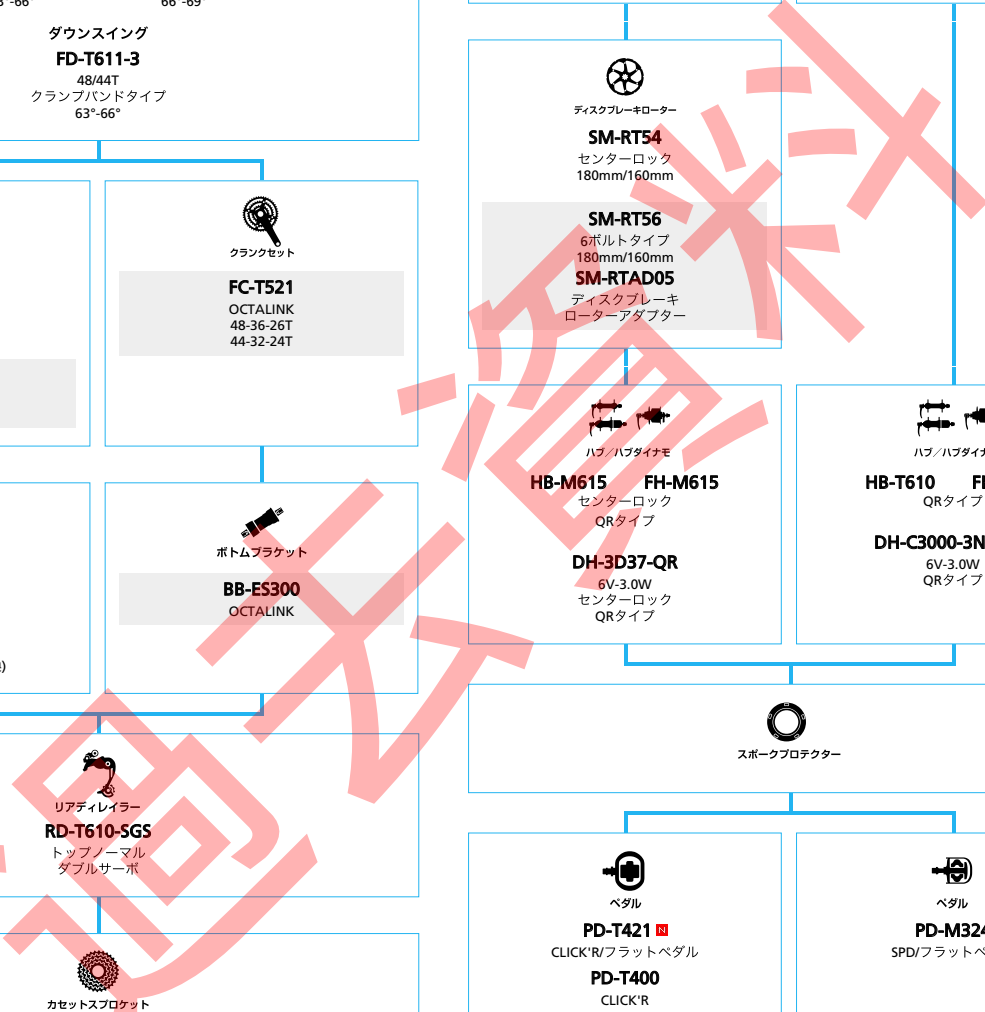

■ ... ニューモデル
 ■ ... オプション

フロント
 シフトレバー
 クランクセット
 ボトムブラケット
 リアディレイラー
 カセットスプロケット
 チェーン

SHIMANO ALFINE (エレクトリック仕様 フラットハンドルバー仕様)

■ ... ニューモデル
 ■ ... オプション

シテイツアー/シングル/コンフォートバイク

SHIMANO ALFINE (エレクトリック仕様 ドロップハンドルバー仕様)